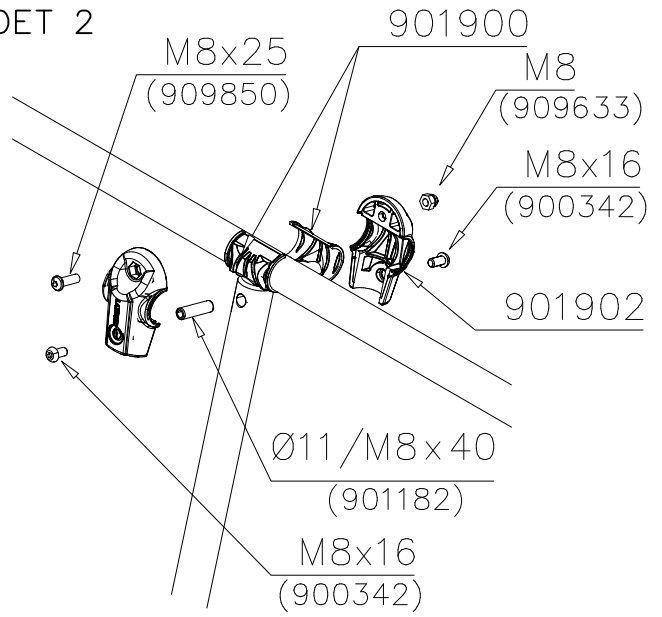

① 008986	PCS	② 706443	PCS
	1		2
750x750		32x45x702	
③ 900240	PCS	④ 980101	PCS
	6		8
Ø8x70		Ø4.5x70	
	PCS		PCS
	PCS		PCS
	PCS		PCS

DET 1

DET 2

Naulanauha kannatinlistan puolelle.
Nail list to the bottom.

DET 3

① 900240	PCS 4	② 900342	PCS 2
			
Ø8x70		M8x16	
③ 901900	PCS 2	④ 901939	PCS 1
			
20.5x36.2x56		M12x70	
⑤ 909850	PCS 1	⑥ 980150	PCS 1
			
M8x25		M8	
⑦ 901182	PCS 1	⑧ 901902	PCS 2
			
Ø11/M8x40		30.7x60.9x100	
	PCS		PCS
	PCS		PCS
○ 907829	PCS 1	○ 907698	PCS 1
			
Ø33,7x1454		Ø33,7x2054	
○ 907817	PCS 1	○ 907695	PCS 1
			
Ø33,7x2554			

DET 1

DET 2

DET 3

DET 4

LAPPSET® DEEP FOUNDATION

POLE

DATE: 15.5.2014

1(1)

La plaque d'informations produit est livrée sous l'une de ces 3 formes :**1) Plaque métallique et vis**

- Fixez la plaque à l'aide des vis.

2) Etiquette autocollante

- Avant de coller l'étiquette, nettoyez le composant métallique peint ou la plaque de contreplaqué, de toute saleté. La surface doit être sèche (voir image 2).
- Attention, ne pas coller l'étiquette sur une surface lamellé-collée irrégulière ou sur du bois peint.