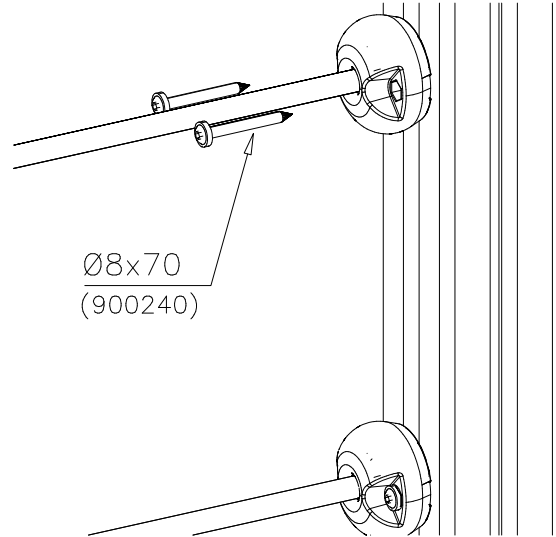

1520x705

- 707341-301 BLUE
- 707341-302 RED
- 707341-303 BEIGE
- 707341-304 GREY
- 707341-305 BLACK

DET 1

DET 2

DET 1,2

*Note:
No gaps between:
8–25mm
89–230mm

① 903176	PCS	② 909850	PCS
	4		4
		M8x25	
③ 909256	PCS	④ 909633	PCS
	8		4
Ø16/8.4x1.6		M8	
⑤ 980123	PCS		PCS
	4		
Ø7x60			