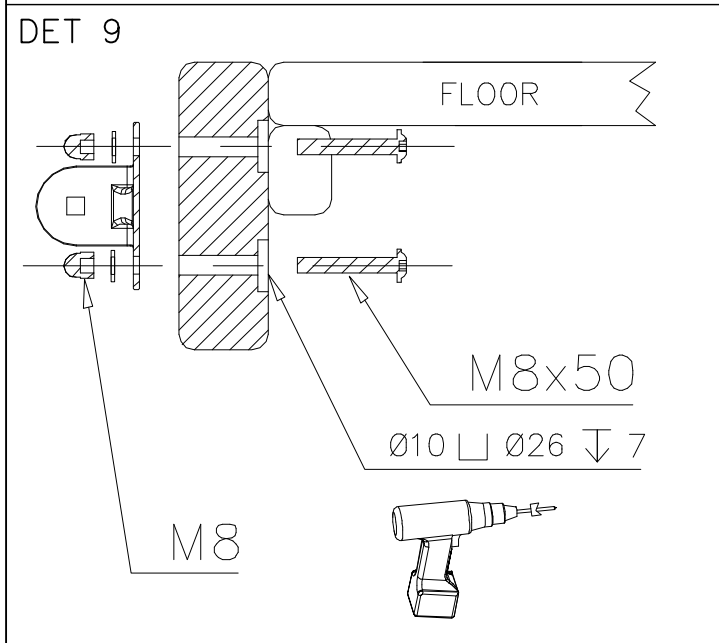

DET 1

DET 2

Tuotekyltti tulee tuotteen mukana yhdellä seuraavista tavoista:

1) Metallinen tuotekyltti ja kiinnitysruuvit

- Kiinnitä tuotekyltti ruuveilla tolppaan noin 2 metrin korkeuteen kuvan 1 mukaisesti.

DET 1

DET 2

DET 3

① 707544	PCS	② 706685	PCS
	2		1
43x123x1775		20x413x615	
③ 707541	PCS	④ 707542	PCS
	1		1
20x566x615		20x414x615	
⑤ 706698	PCS	⑥ 707551	PCS
	2		2
Ø16x280		Ø16x360	
⑦ 706710	PCS	⑧ 707550	PCS
	2		1
Ø16x618		Ø16x553x703	
⑨ 707560	PCS	⑩ 905083	PCS
	2		10
		Ø32	
⑪ 909232	PCS	⑫ 905112	PCS
	4		10
8x120		Ø22	
⑬ 900240	PCS	⑭ 980128	PCS
	13		6
Ø8x70		Ø7x40	
⑮ 980123	PCS	⑯ 909876	PCS
	20		6
Ø7x60		M8x40	
⑰ 909868	PCS	⑱ 980151	PCS
	18		10
Ø8x50		Ø16/8.4	
⑲ 909256	PCS	⑳ 901104	PCS
	14		8
Ø16/8.4		M8x80	
㉑ 980150	PCS		
	32		
M8			