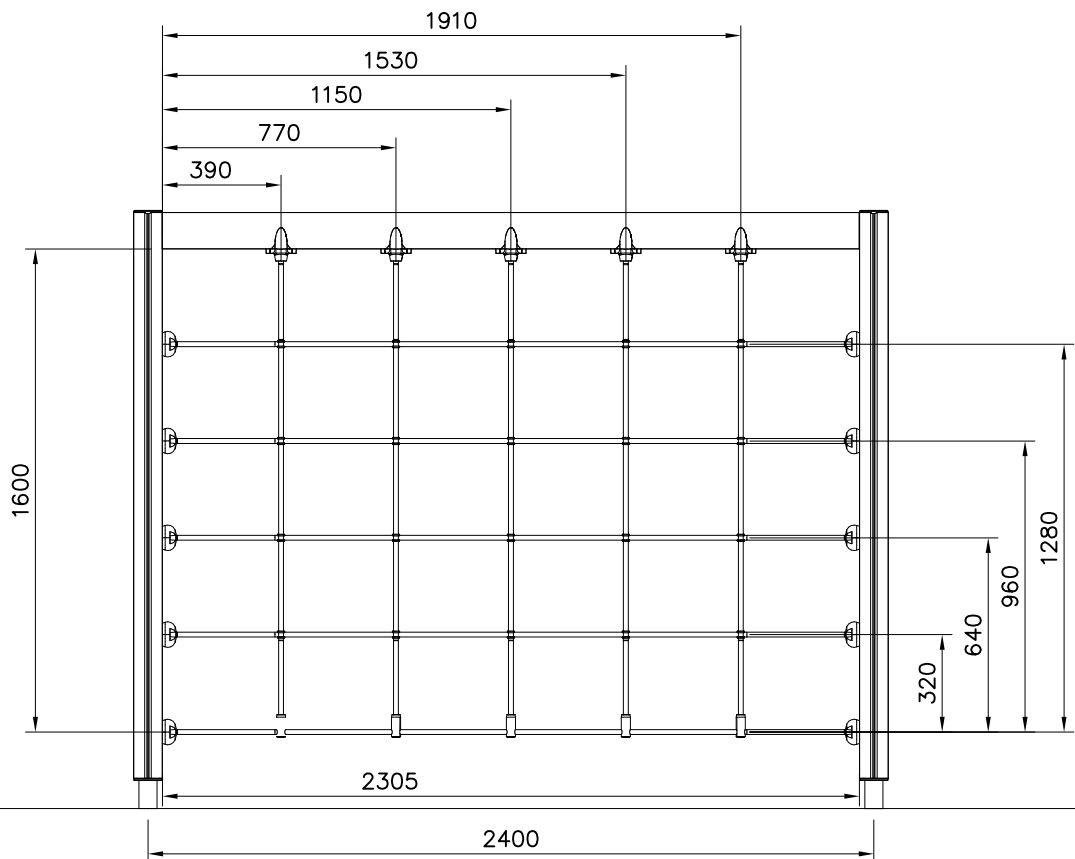

707271

70x95x2480

- 707271-602 DARK BROWN
- 707271-603 LIGHT BROWN
- 707271-604 LIGHT GRAY

<p>DET 1</p> <p>905103 12x100 (909224) Ø24/13 (980154)</p>	<p>DET 2</p> <p>BOOM</p> <p>Ø7x60 (980123)</p>
<p>DET 3</p>	<p>DET 4</p>
<p>DET 5</p>	<p>DET 6</p>

① 707285  1600x2305	PCS 1	② 900240  Ø8x70	PCS 20
③ 980128  Ø7x40	PCS 5	④ 980123  Ø7x60	PCS 10
	PCS		PCS
	PCS		PCS

1:25

NET OPTIONS

707285

1600x2305

- | | |
|------------|--------|
| 707285-301 | BLUE |
| 707285-302 | RED |
| 707285-303 | BEIGE |
| 707285-304 | GREY |
| 707285-305 | BLACK |
| 707285-306 | YELLOW |