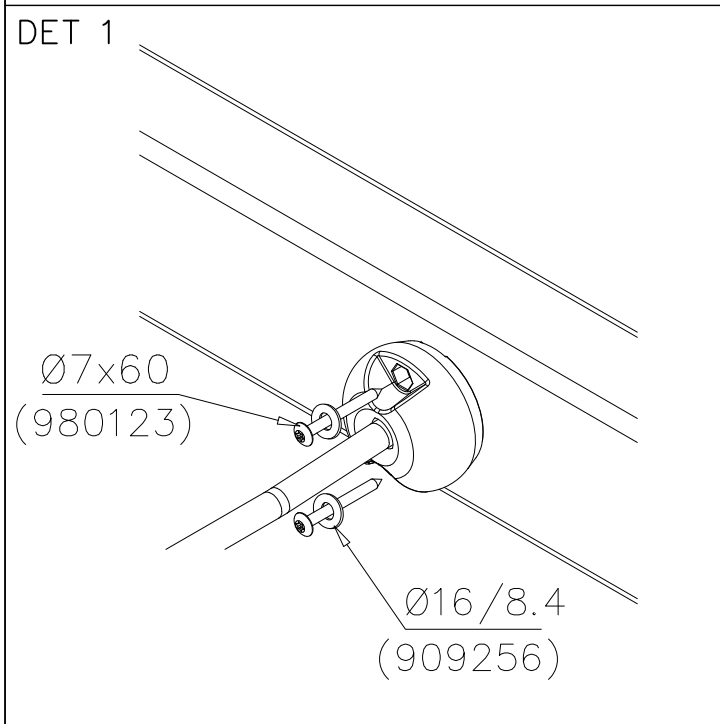

① 980123	PCS	② 909256	PCS
	64		64
Ø7x60		Ø16/8.4	
	PCS		PCS
	PCS	○ 707595	PCS
		755x1555	
	PCS		PCS
	PCS		PCS