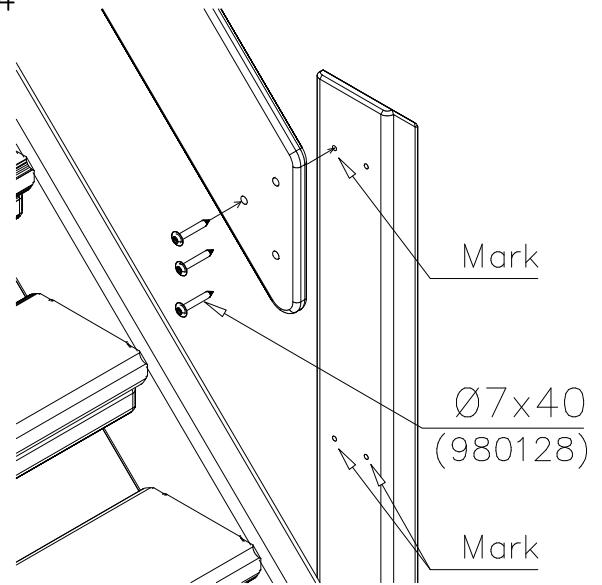

STRIP OPTIONS

706429

32x45x705

706429-602 DARK BROWN
706429-603 LIGHT BROWN
706429-604 LIGHT GRAY

DET 1

DET 2

DET 3

DET 4