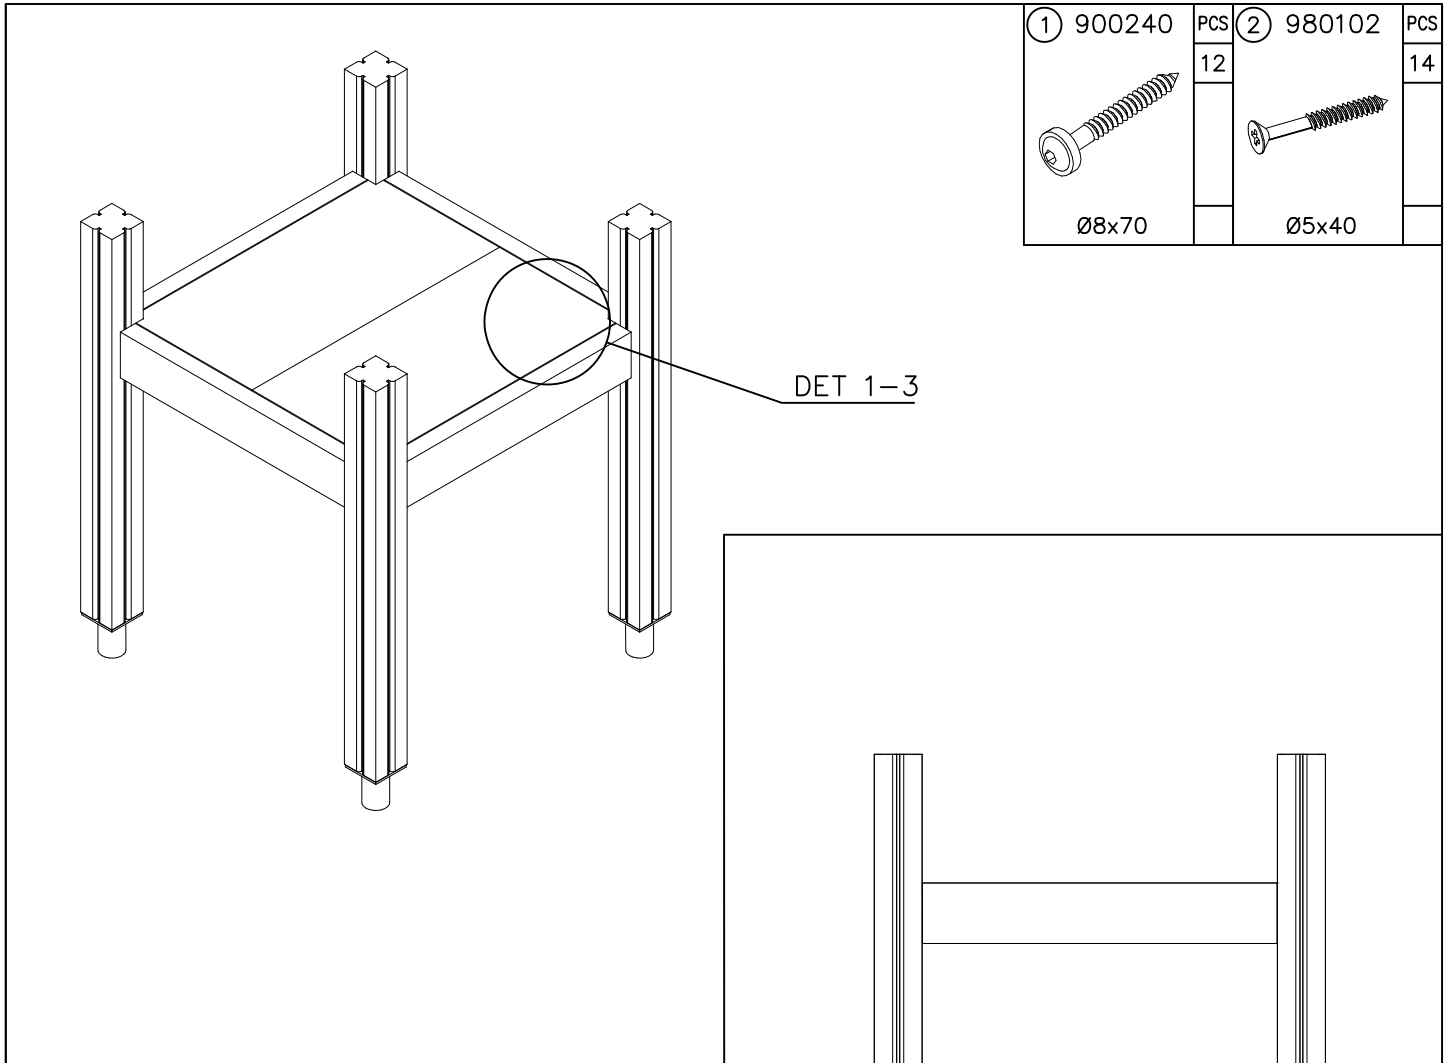

① 900240	PCS	② 980102	PCS
	12		14
Ø8x70		Ø5x40