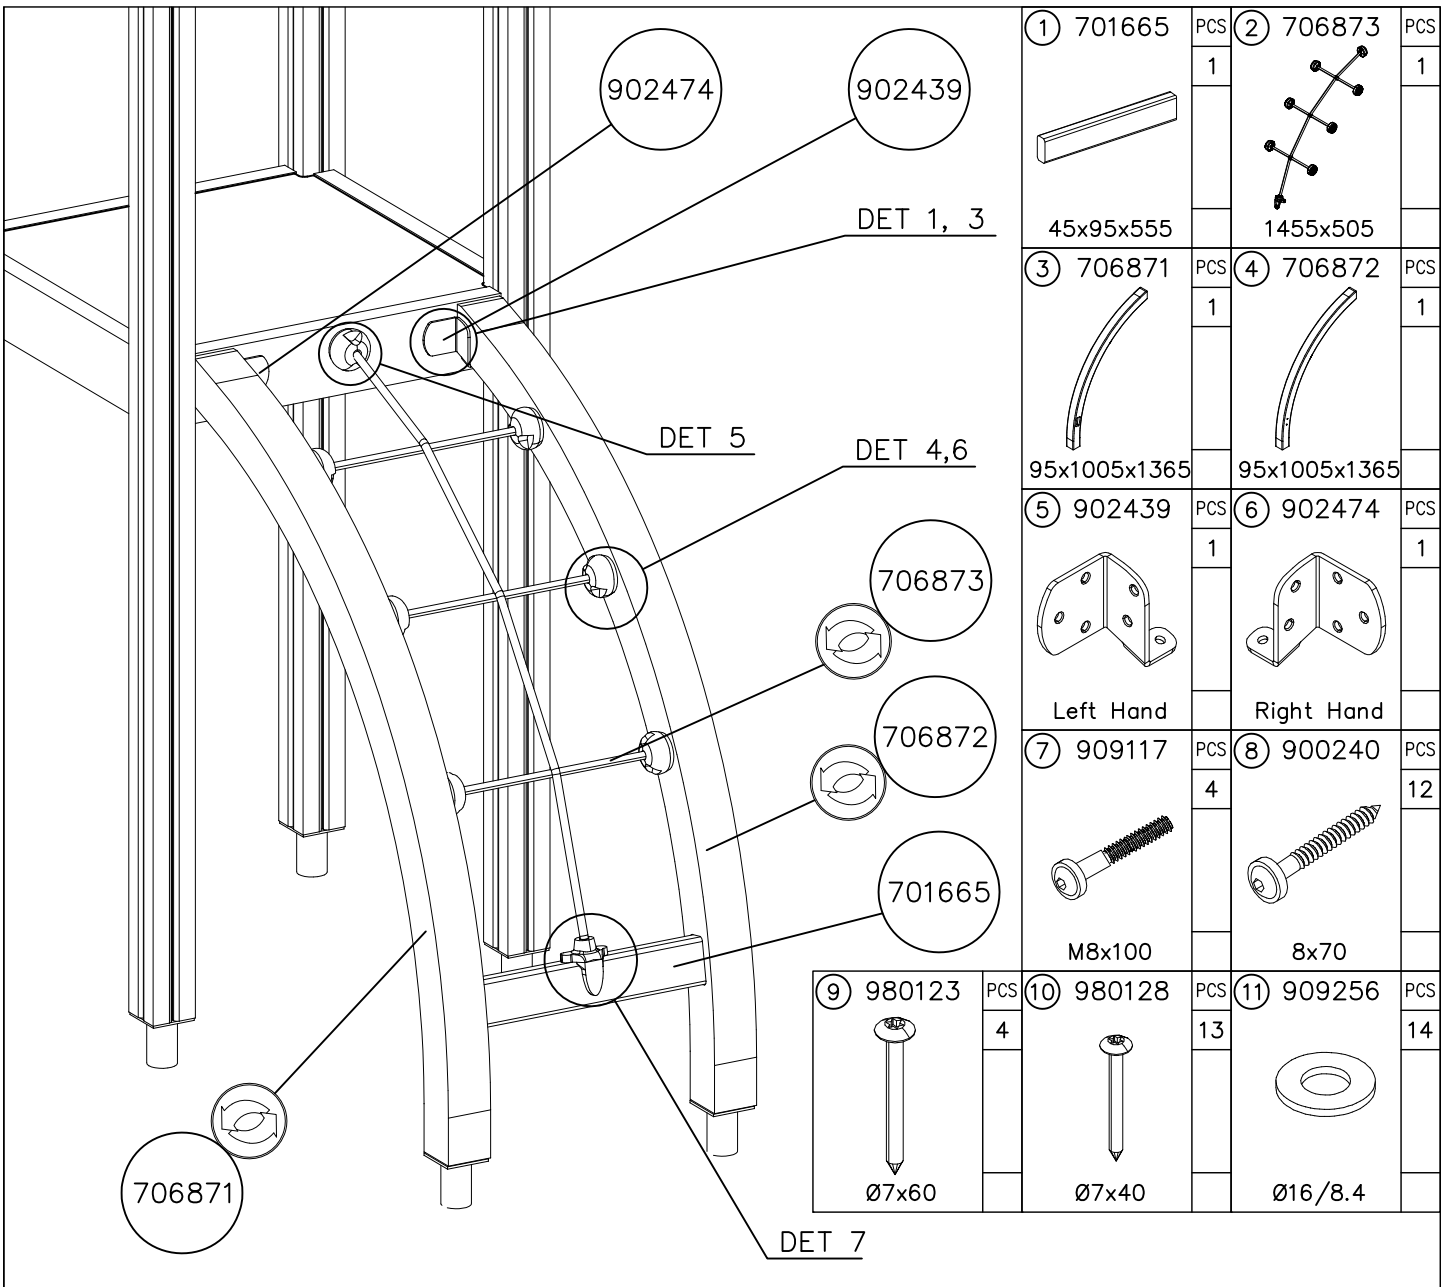

① 701665	PCS	② 706873	PCS		
	1		1		
45x95x555		1455x505			
③ 706871	PCS	④ 706872	PCS		
	1		1		
95x1005x1365		95x1005x1365			
⑤ 902439	PCS	⑥ 902474	PCS		
	1		1		
Left Hand		Right Hand			
⑦ 909117	PCS	⑧ 900240	PCS		
	4		12		
M8x100		8x70			
⑨ 980123	PCS	⑩ 980128	PCS	⑪ 909256	PCS
	4		13		14
Ø7x60		Ø7x40		Ø16/8.4	

NET OPTIONS

706873

1455x505

706873-301	BLUE
706873-302	RED
706873-303	BEIGE
706873-304	GRAY
706873-305	BLACK
706873-306	YELLOW

BOOM OPTIONS

706871

95x1005x1365

706871-602	DARK BROWN
706871-603	LIGHT BROWN
706871-604	LIGHT GRAY

706872

95x1005x1365

706872-602	DARK BROWN
706872-603	LIGHT BROWN
706872-604	LIGHT GRAY