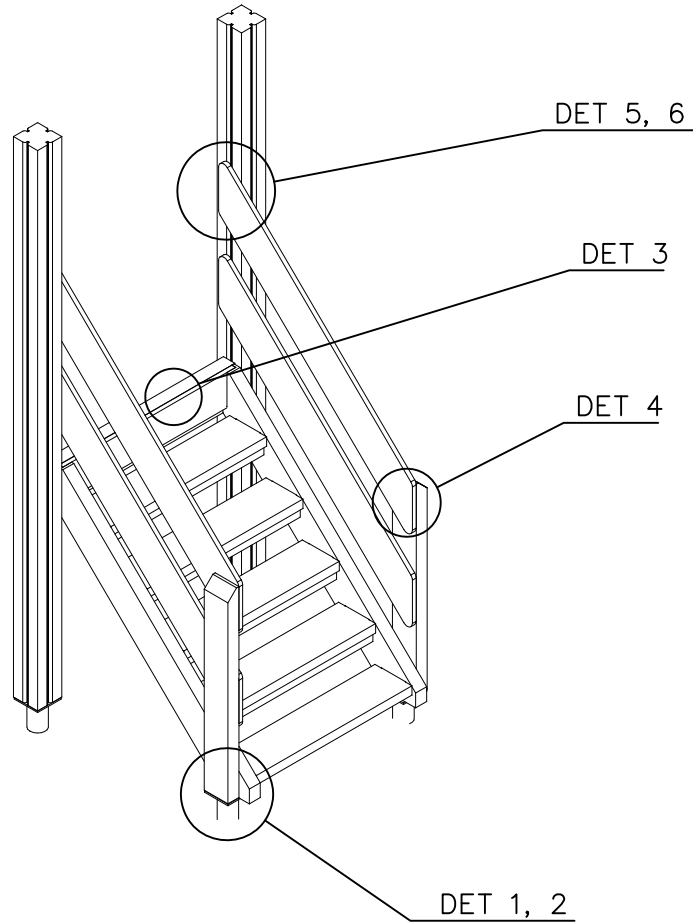

STRIP OPTIONS

706429

32x45x705

706429-602 DARK BROWN
706429-603 LIGHT BROWN
706429-604 LIGHT GRAY

DET 1

DET 2

DET 3

DET 4