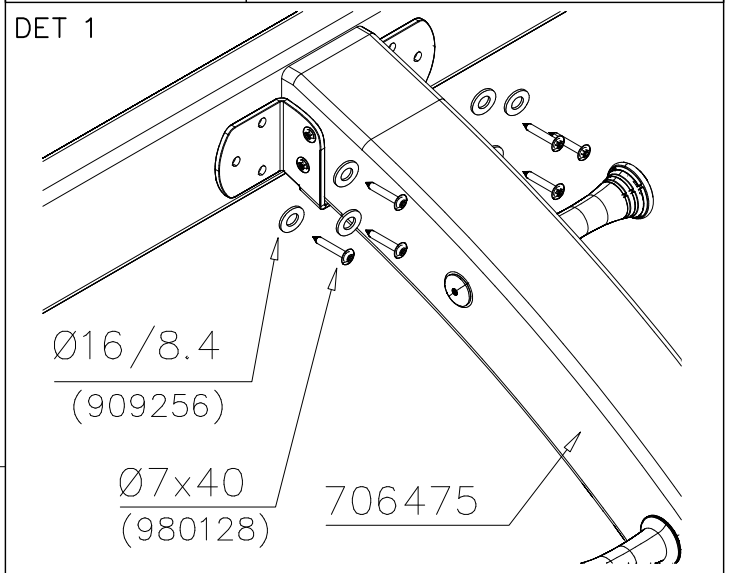

OPTIONS		
706475	706475-602	DARK BROWN
	706475-603	LIGHT BROWN
	706475-604	LIGHT GRAY