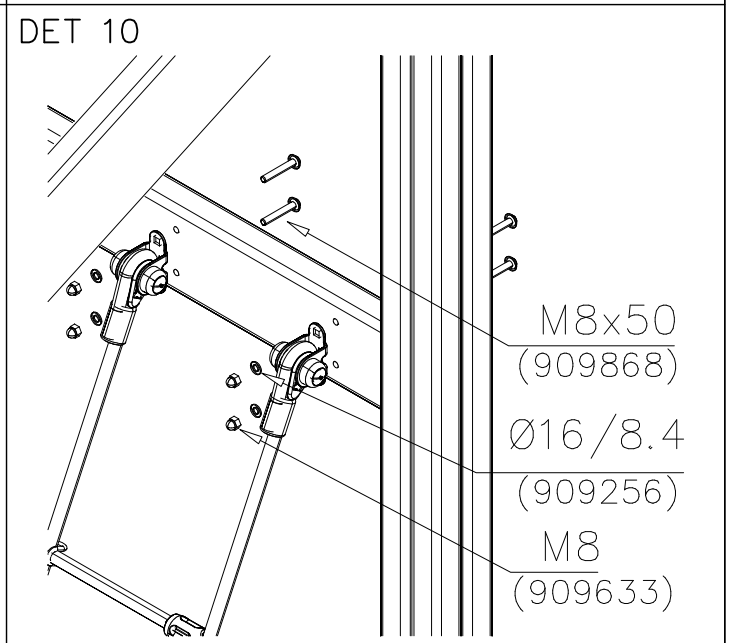

DET 1

DET 2

Tuotekyltti tulee tuotteen mukana yhdellä seuraavista tavoista:

1) Metallinen tuotekyltti ja kiinnitysruuvit

- Kiinnitä tuotekyltti ruuveilla tolppaan noin 2 metrin korkeuteen kuvan 1 mukaisesti.

DET 1

DET 2

DET 3

① 707544	PCS	② 706685	PCS
	2		1
43x123x1775		20x413x615	
③ 707541	PCS	④ 707542	PCS
	1		1
20x566x615		20x414x615	
⑤ 706698	PCS	⑥ 707551	PCS
	2		2
Ø16x280		Ø16x360	
⑦ 706710	PCS	⑧ 707550	PCS
	2		1
Ø16x618		Ø16x553x703	
⑨ 707560	PCS	⑩ 905083	PCS
	2		10
		Ø32	
⑪ 909232	PCS	⑫ 905112	PCS
	4		10
8x120		Ø22	
⑬ 900240	PCS	⑭ 980128	PCS
	13		6
Ø8x70		Ø7x40	
⑮ 980123	PCS	⑯ 909876	PCS
	20		6
Ø7x60		M8x40	
⑰ 909868	PCS	⑱ 980151	PCS
	18		10
Ø8x50		Ø16/8.4	
⑲ 909256	PCS	⑳ 901104	PCS
	14		8
Ø16/8.4		M8x80	
㉑ 980150	PCS		
	32		
M8			