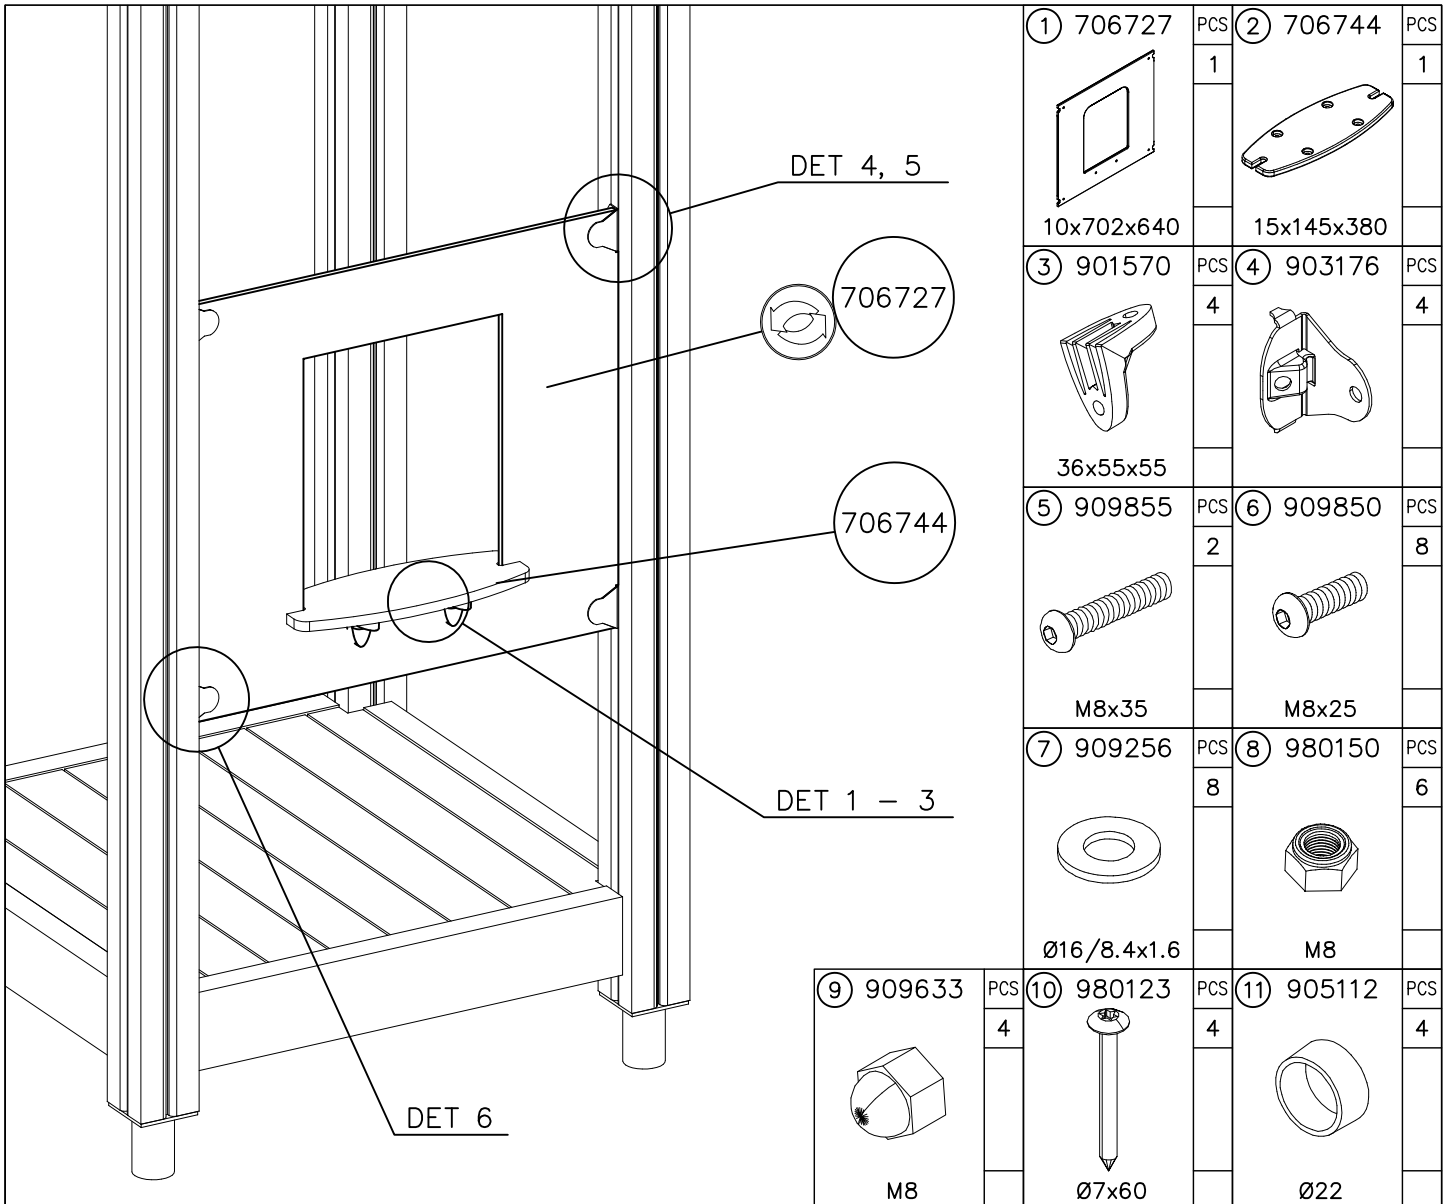

706898 DARK GRAY

DET 1

DET 2

DET 3

DET 4

DET 5

DET 6

① 706727	PCS	② 706744	PCS
	1		1
10x702x640		15x145x380	
③ 901570	PCS	④ 903176	PCS
	4		4
36x55x55			
⑤ 909855	PCS	⑥ 909850	PCS
	2		8
M8x35		M8x25	
⑦ 909256	PCS	⑧ 980150	PCS
	8		6
Ø16/8.4x1.6		M8	
⑨ 909633	PCS	⑩ 980123	PCS
	4		4
M8		Ø7x60	
		⑪ 905112	PCS
			4
		Ø22	