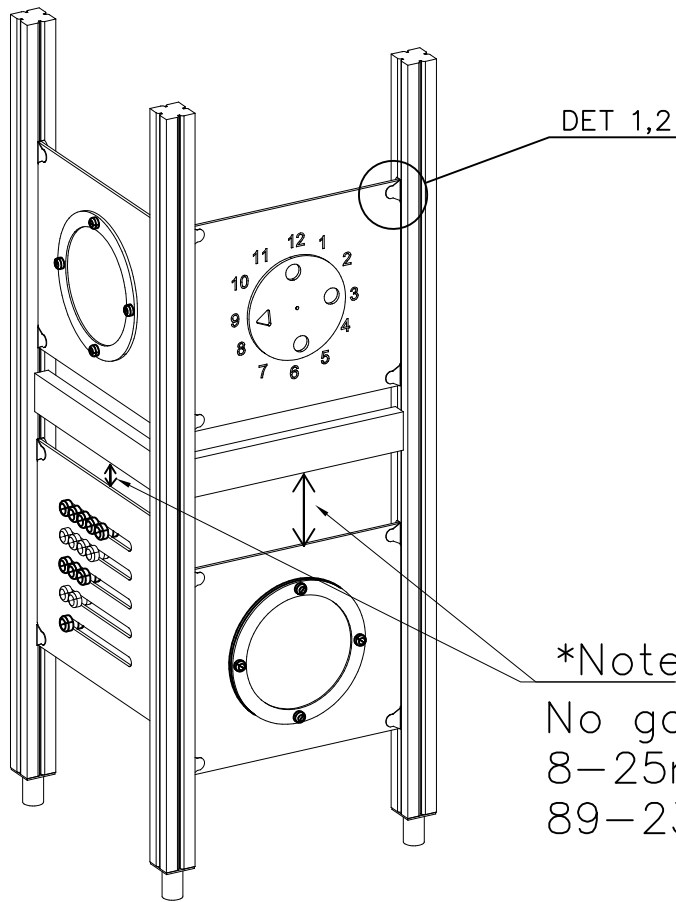

① 903176	PCS	② 909850	PCS
	4		4
		M8x25	
③ 909256	PCS	④ 909633	PCS
	8		4
Ø16/8.4x1.6		M8	
⑤ 980123	PCS		PCS
	4		
Ø7x60			

*Note:

No gaps between:
8–25mm
89–230mm

COLOR OPTIONS

-701	BLUE
-702	YELLOW
-703	LIME
-704	DARK GRAY
-705	LIGHT GRAY
-706	RED
-707	GREEN
-708	FUXIA