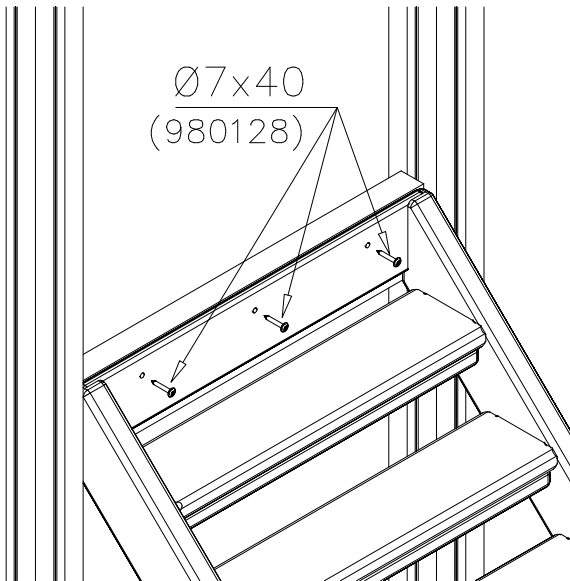

STRIP OPTIONS

706429

32x45x705

706429-602 DARK BROWN
706429-603 LIGHT BROWN
706429-604 LIGHT GRAY

DET 1

DET 2

DET 3

DET 4