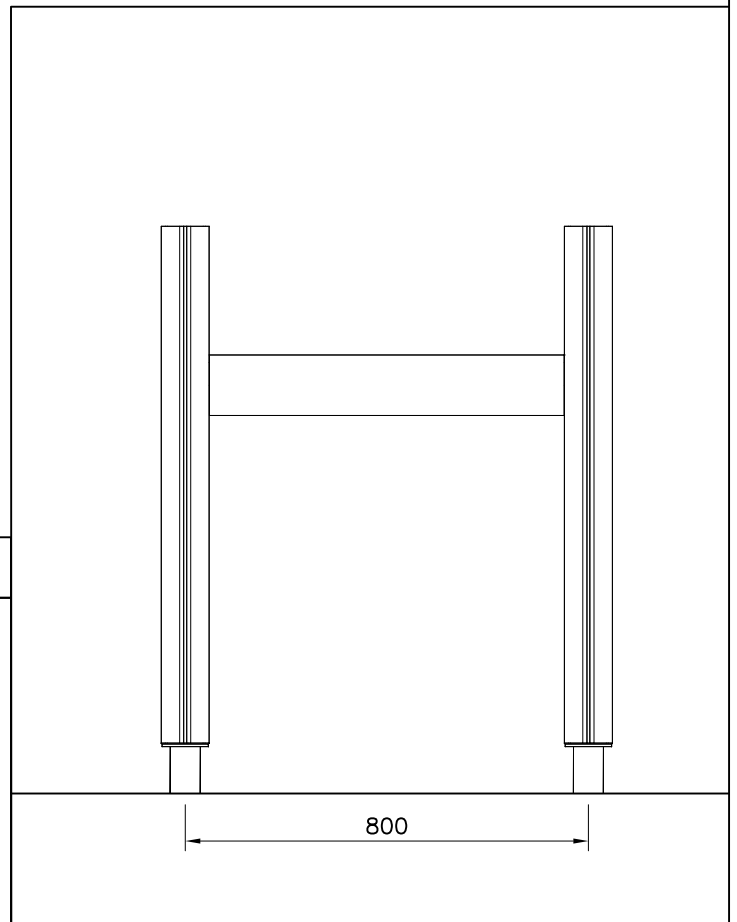

① 900240	PCS	② 980102	PCS
	12		14
Ø8x70		Ø5x40	

FLOOR OPTIONS

 15x375x750	707327-701	BLUE
	707327-702	YELLOW
	707327-703	LIME
	707327-704	DARK GRAY
	707327-705	LIGHT GRAY
	707327-706	RED
	707327-707	GREEN
	707327-708	FUXIA

DET 1

DET 2

DET 3