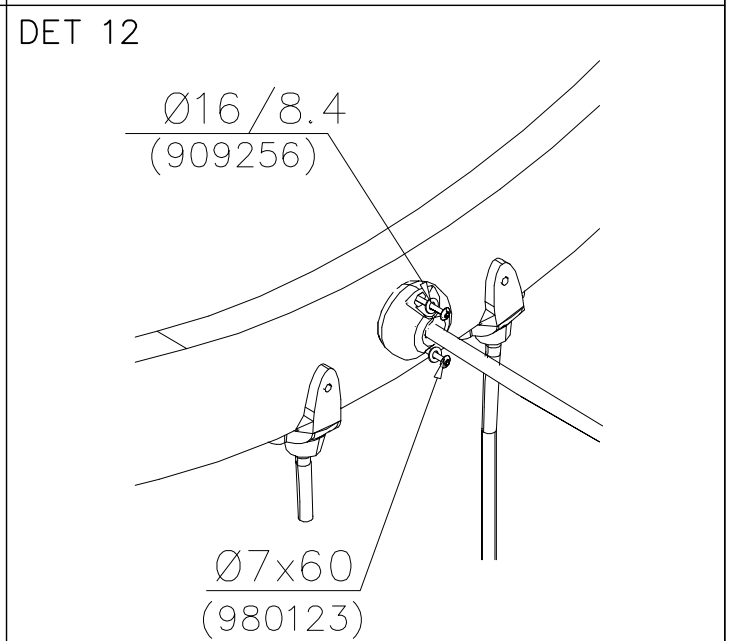

DET 1

DET 2

Tuotekyltti tulee tuotteen mukana yhdellä seuraavista tavoista:

1) Metallinen tuotekyltti ja kiinnitysruuvit

- Kiinnitä tuotekyltti ruuveilla tolppaan noin 2 metrin korkeuteen kuvan 1 mukaisesti.

DET 1

DET 2

DET 3

① 707544	PCS	② 706685	PCS
	2		1
43x123x1775		20x413x615	
③ 707541	PCS	④ 707542	PCS
	1		1
20x566x615		20x414x615	
⑤ 706698	PCS	⑥ 707551	PCS
	2		2
Ø16x280		Ø16x360	
⑦ 706710	PCS	⑧ 707550	PCS
	2		1
Ø16x618		Ø16x553x703	
⑨ 707560	PCS	⑩ 905083	PCS
	2		10
		Ø32	
⑪ 909232	PCS	⑫ 905112	PCS
	4		10
8x120		Ø22	
⑬ 900240	PCS	⑭ 980128	PCS
	13		6
Ø8x70		Ø7x40	
⑮ 980123	PCS	⑯ 909876	PCS
	20		6
Ø7x60		M8x40	
⑰ 909868	PCS	⑱ 980151	PCS
	18		10
Ø8x50		Ø16/8.4	
⑲ 909256	PCS	⑳ 901104	PCS
	14		8
Ø16/8.4		M8x80	
㉑ 980150	PCS		
	32		
M8			