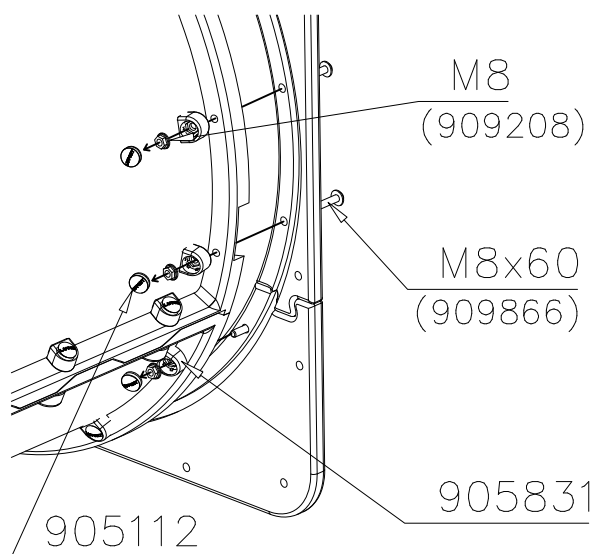

DET 1

DET 2 M8x60
(909866)

DET 3

DET 1

DET 2

DET 3

DET 4

DET 5

DET 6

DETAILS IN TUBE INSTALLATION GENERAL PAGE

① 905112	PCS 112	② 900240	PCS 26
Ø22		Ø8x70	
③ 903533	PCS 12	④ 905831	PCS 112
SRL12		Ø32x19	
⑤ 909205	PCS 40	⑥ 909208	PCS 32
M8x60		M8	
⑦ 909866	PCS 32	⑧ 980150	PCS 40
M8x60		M8	
○ 707918	PCS 8	○ 905829	PCS 4
20x275x640		Transparent	
		○ COLOR	PCS 4