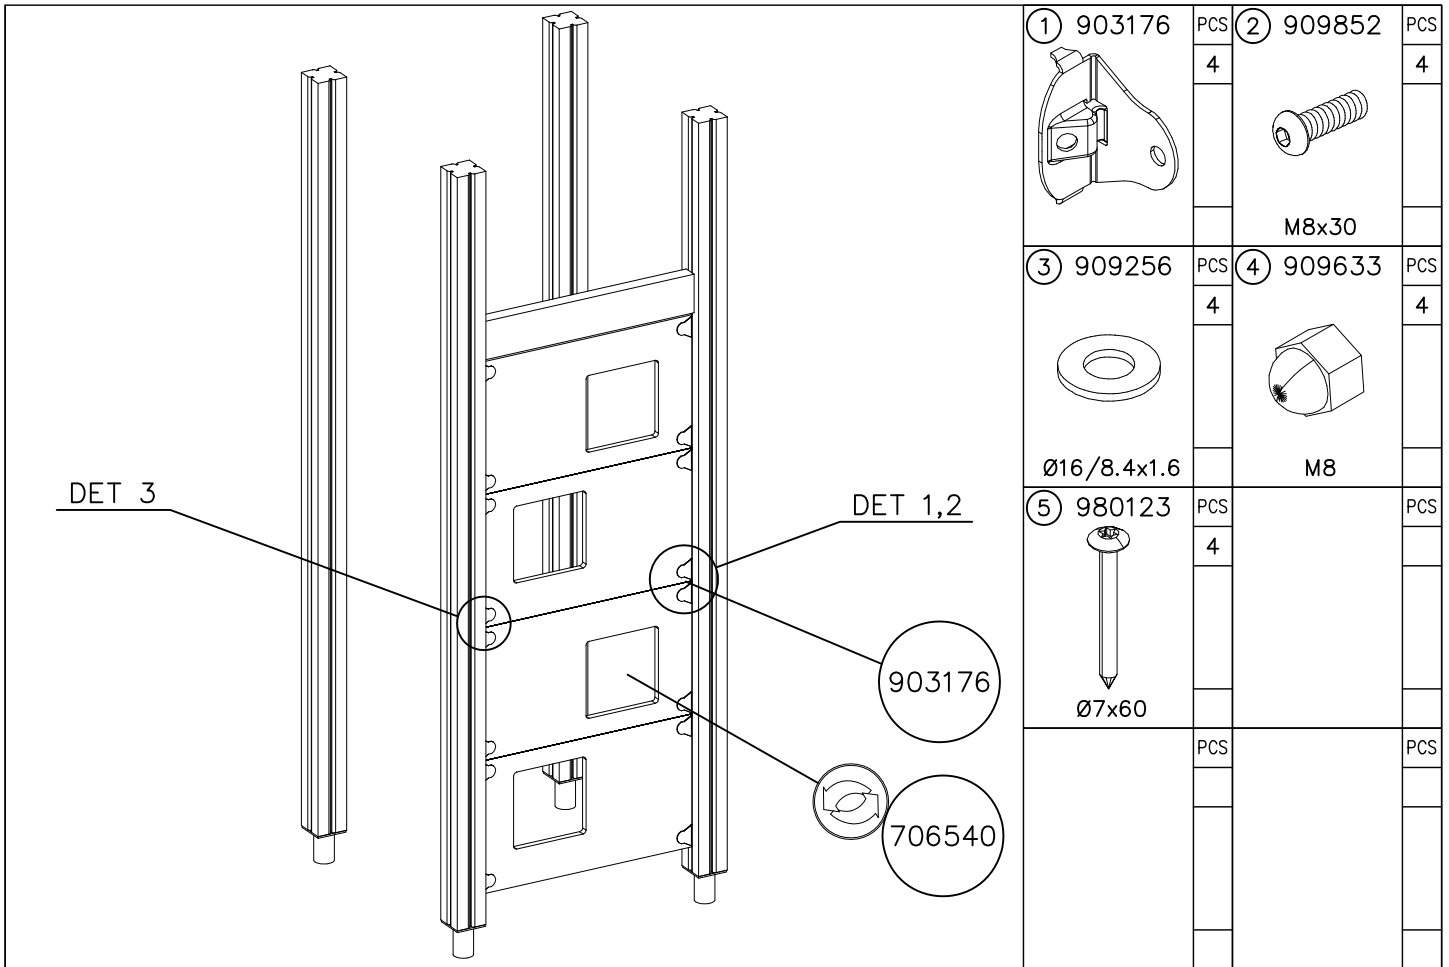

WALL OPTIONS		
706540	706540-701	BLUE
	706540-702	YELLOW
	706540-703	LIME
	706540-704	DARK GRAY
	706540-705	LIGHT GRAY
	706540-706	RED
	706540-707	GREEN
	706540-708	FUXIA
20x702x415