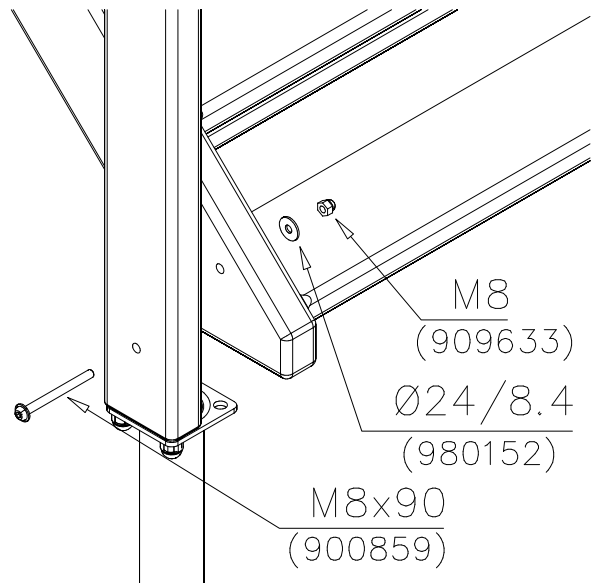

STRIP OPTIONS

706429

32x45x705

706429-602 DARK BROWN
706429-603 LIGHT BROWN
706429-604 LIGHT GRAY

DET 1

DET 2

DET 3

DET 4