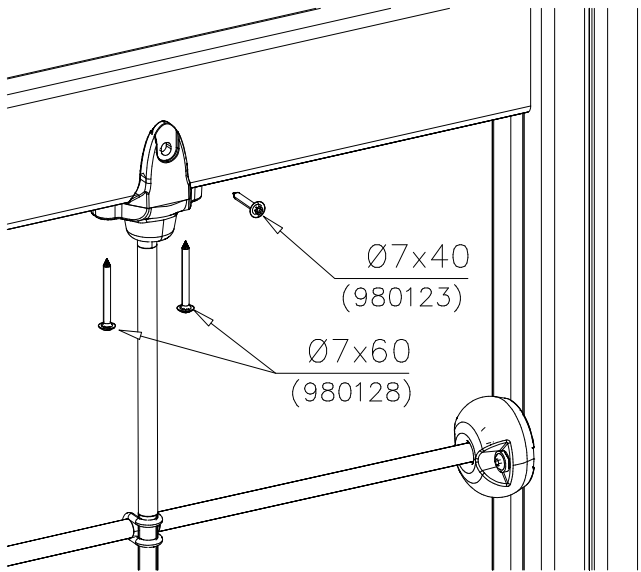

NET OPTIONS

707285

1600x2305

707285-301	BLUE
707285-302	RED
707285-303	BEIGE
707285-304	GREY
707285-305	BLACK
707285-306	YELLOW

DET 1

DET 2