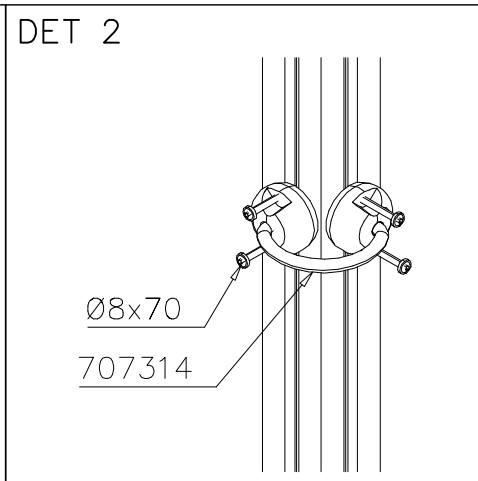

DET 1

DET 2

① 707314	PCS	② 900240	PCS
	1		4
BLACK		Ø8x70	
	PCS		PCS
	PCS		PCS
	PCS		PCS
	PCS		PCS

① 900240	PCS	② 900727	PCS
	1		1
Ø8x70		M10x80	
	PCS		PCS
③ 907688	PCS	③ 907701	PCS
	1		1
765		545	
	PCS		PCS
	PCS		PCS
	PCS		PCS
	PCS		PCS

**Tuotekyltti tulee tuotteen mukana yhdellä seuraavista tavoista:****1) Metallinen tuotekyltti ja kiinnitysruuvit**

- Kiinnitä tuotekyltti ruuveilla tolppaan noin 2 metrin korkeuteen kuvan 1 mukaisesti.