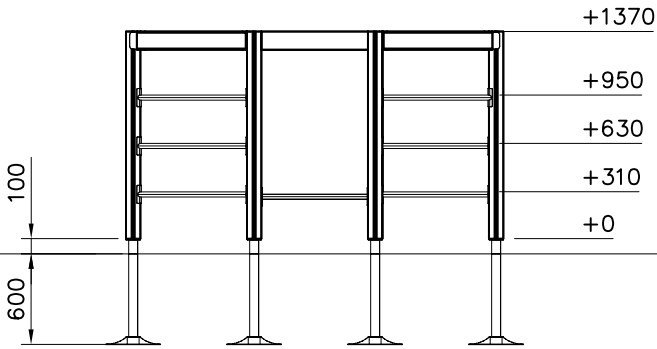

—— EN/AS Impact Area 23.6 m<sup>2</sup>  
---- Falling Space 23.4 m<sup>2</sup>

- EN/AS Impact Area 23.6 m<sup>2</sup>
- - - Falling Space 23.4 m<sup>2</sup>
- Max Falling Height 1480 mm

<p>DET 1</p> 	<p>DET 2</p> 	<p>DET 3</p> 	<p>DET 4</p> 

DATE: 27.1.2020

1:50

A

B

C

D

Max Falling Height 1470mm

BOOM OPTIONS		
706510	706510-602	DARK BROWN
	706510-603	LIGHT BROWN
	706510-604	LIGHT GRAY
45x120x1030		