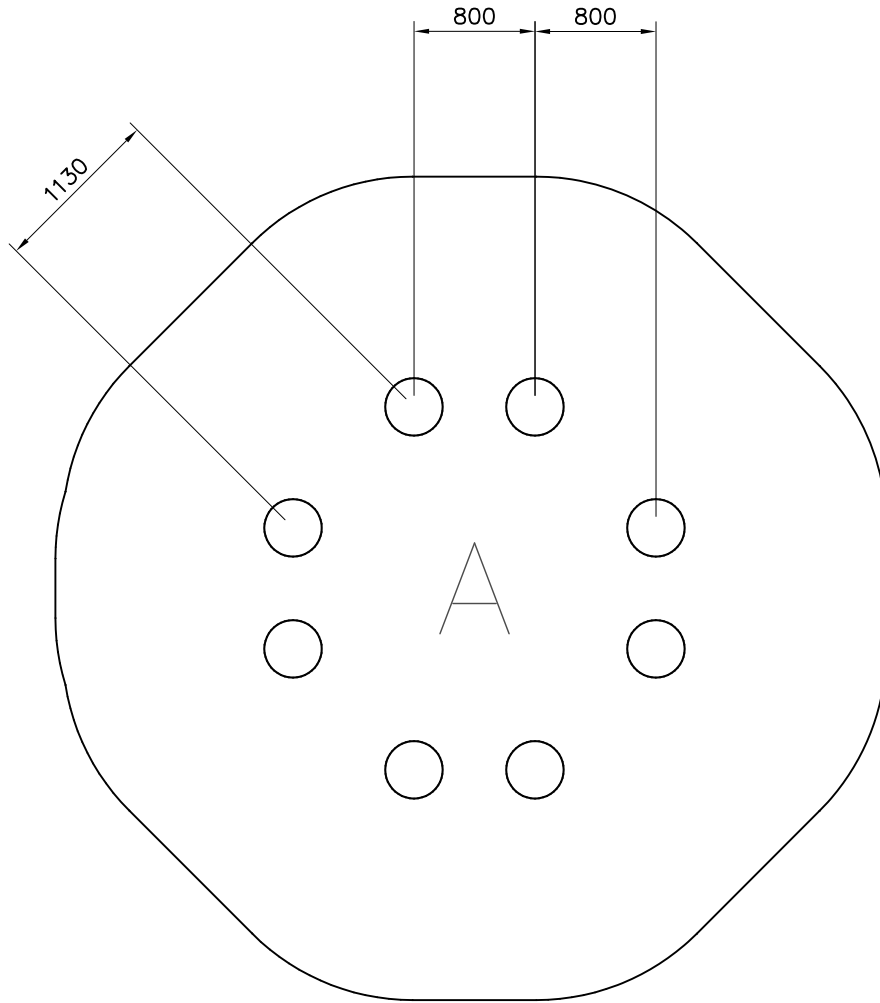

—— EN/AS Impact Area 23.6 m²
---- Falling Space 23.4 m²