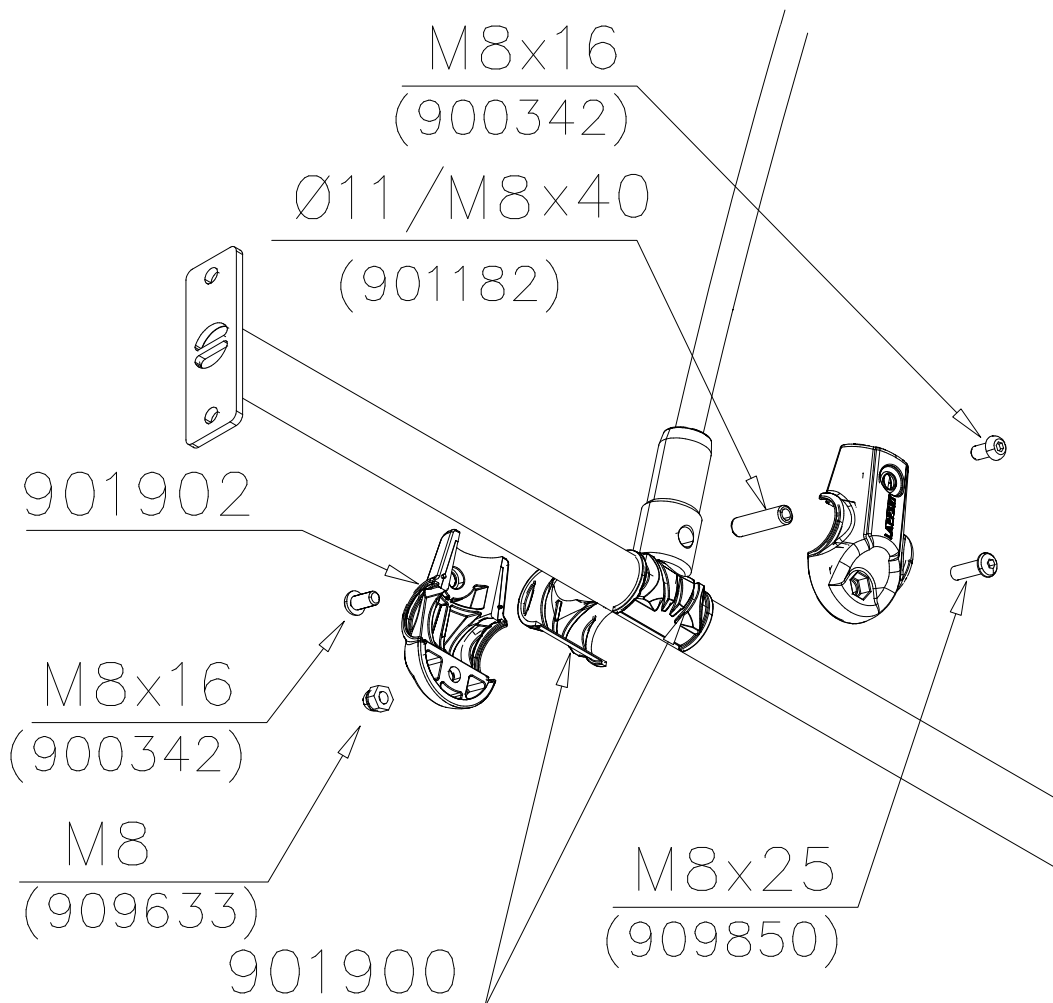

### OPTIONS

	-301	BLUE
	-302	RED
	-303	BEIGE
	-304	GRAY
	-305	BLACK
	-306	YELLOW

DET 1

DET 2

DET 3

① 706600	PCS	② 980128	PCS
	1		2
		Ø7x40	
③ 980123	PCS		PCS
	4		
		Ø7x60	
	PCS		PCS
	PCS		PCS

TRAPEZE OPTIONS