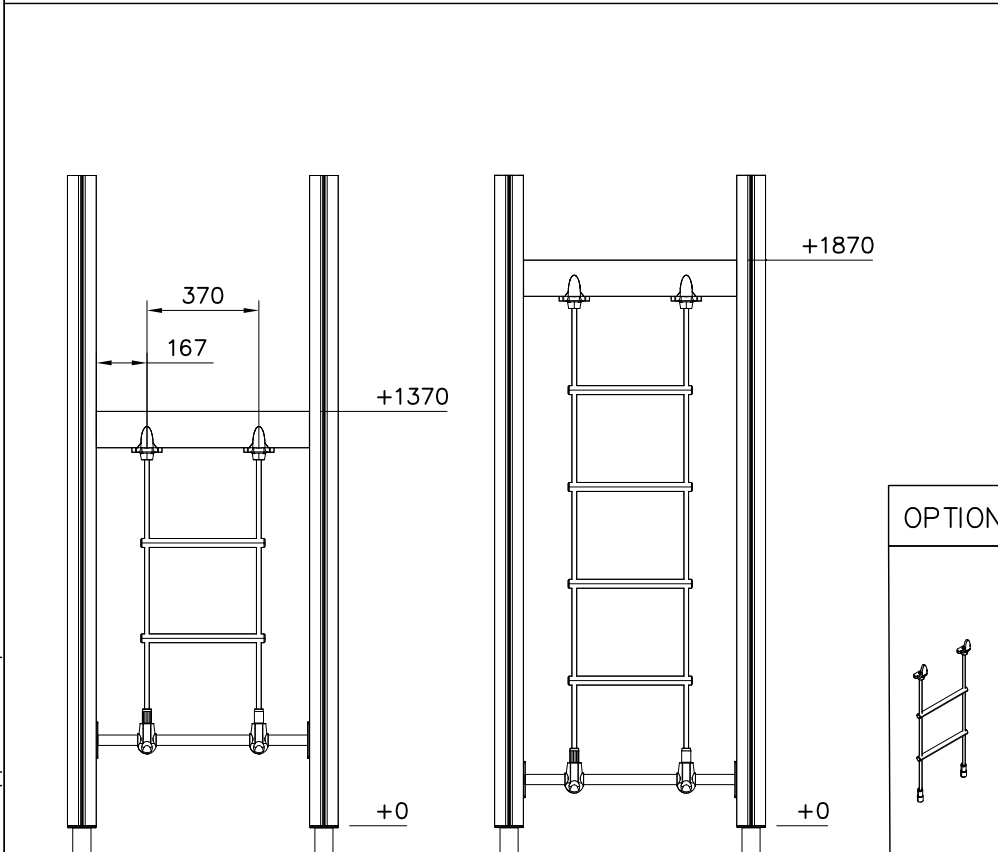

DATE: 27.1.2020

1:50

A

B

C

D

Max Falling Height 1470mm

BOOM OPTIONS		
706510	706510-602	DARK BROWN
	706510-603	LIGHT BROWN
	706510-604	LIGHT GRAY
45x120x1030		

DET 1

DET 2 M8x60  
(909866)

DET 3

① 901902	PCS	② 980128	PCS
	4		2
30x61x100		Ø7x40	
③ 980123	PCS	④ 900240	PCS
	4		4
Ø7x60		Ø8x70	
⑤ 901900	PCS	⑥ 909633	PCS
	4		2
20.5x36.2x56		M8	
⑦ 909850	PCS	⑧ 900342	PCS
	2		4
M8x25		M8x16	
⑨ 901182	PCS	○ 907694	PCS
	2		1
Ø11/M8x40		L 704	
○ 706473	PCS	○ 706780	PCS
	1		1
+1470		+1970	