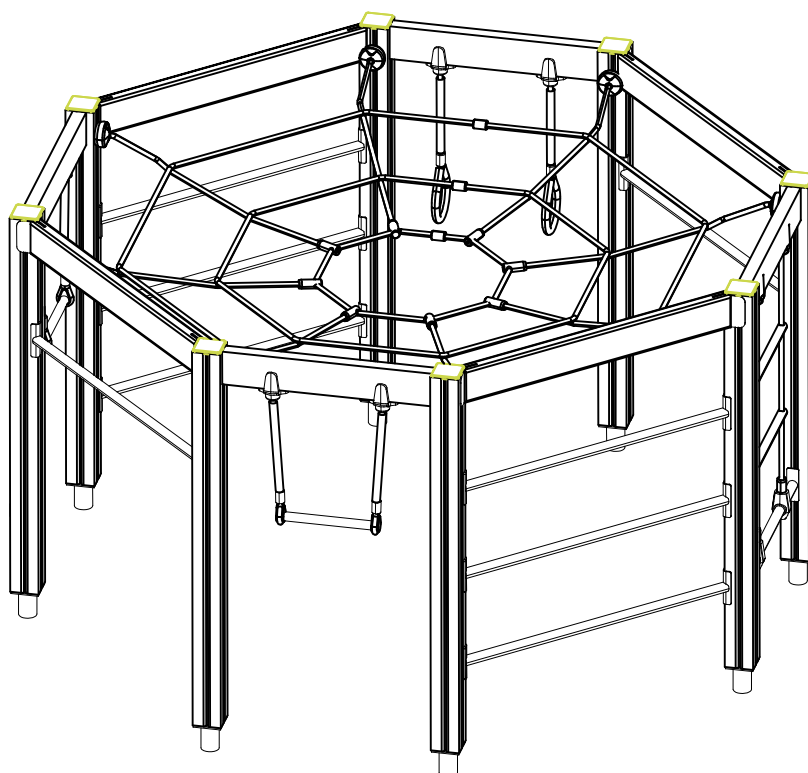

DATE: 27.1.2020

1:50

A

B

C

D

Max Falling Height 1470mm

BOOM OPTIONS		
706510	706510-602	DARK BROWN
	706510-603	LIGHT BROWN
	706510-604	LIGHT GRAY
45x120x1030		