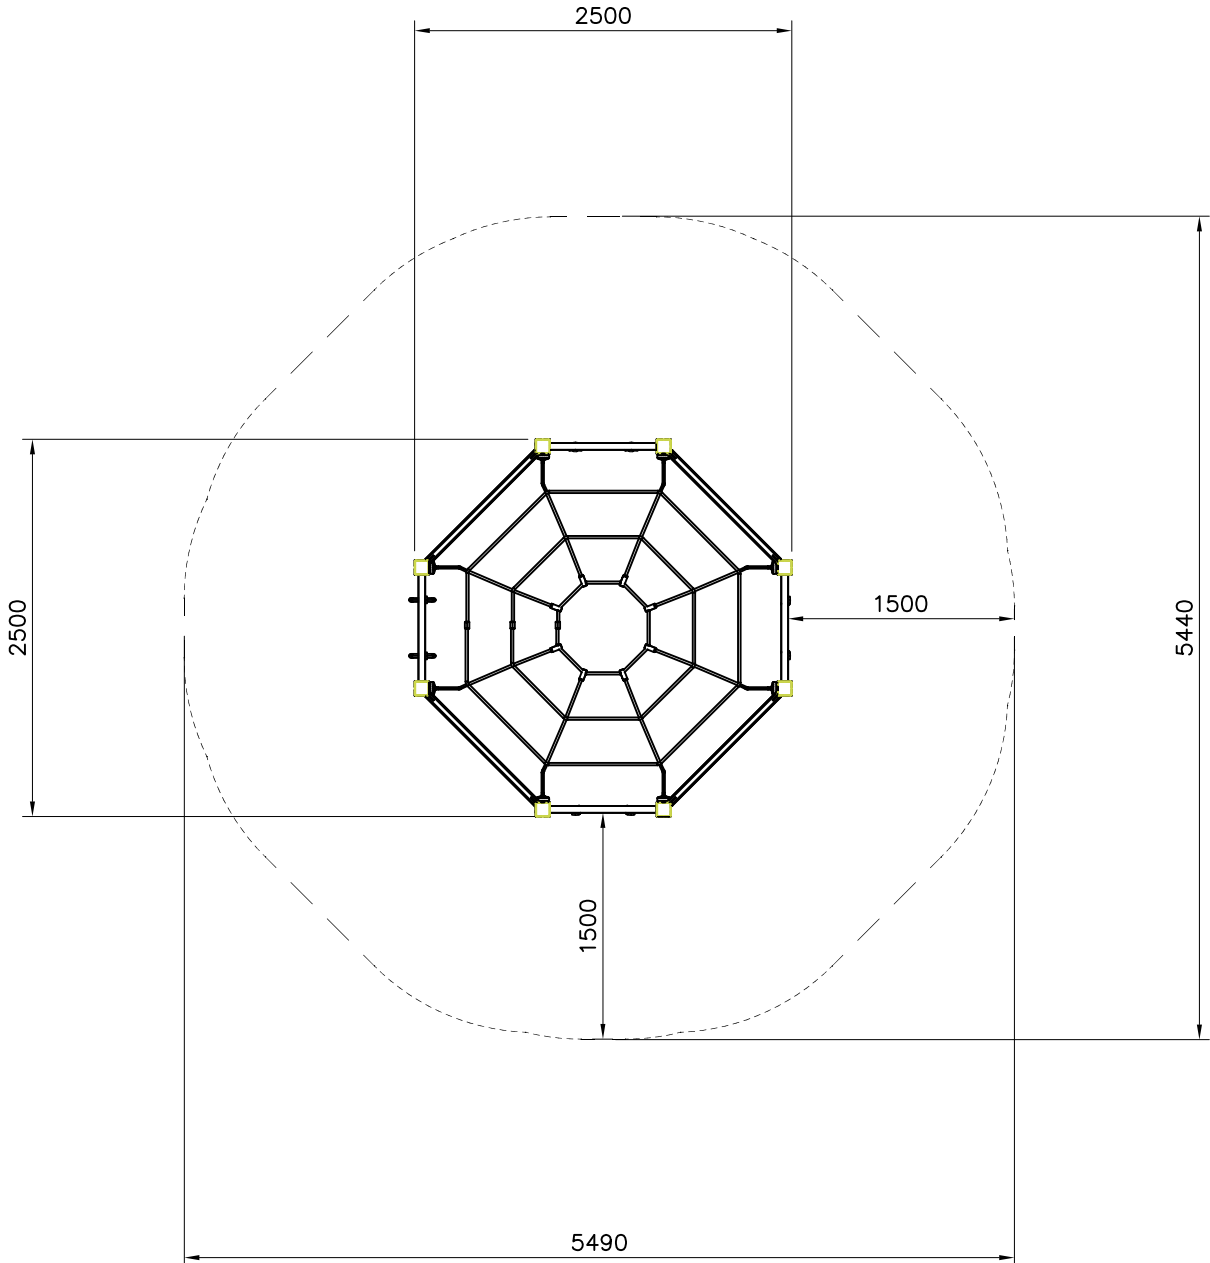

—— EN/AS Impact Area 23.6 m<sup>2</sup>  
---- Falling Space 23.4 m<sup>2</sup>

- EN/AS Impact Area 23.6 m<sup>2</sup>
- - - Falling Space 23.4 m<sup>2</sup>
- Max Falling Height 1480 mm

<p>DET 1</p> 	<p>DET 2</p> 	<p>DET 3</p> 	<p>DET 4</p> 