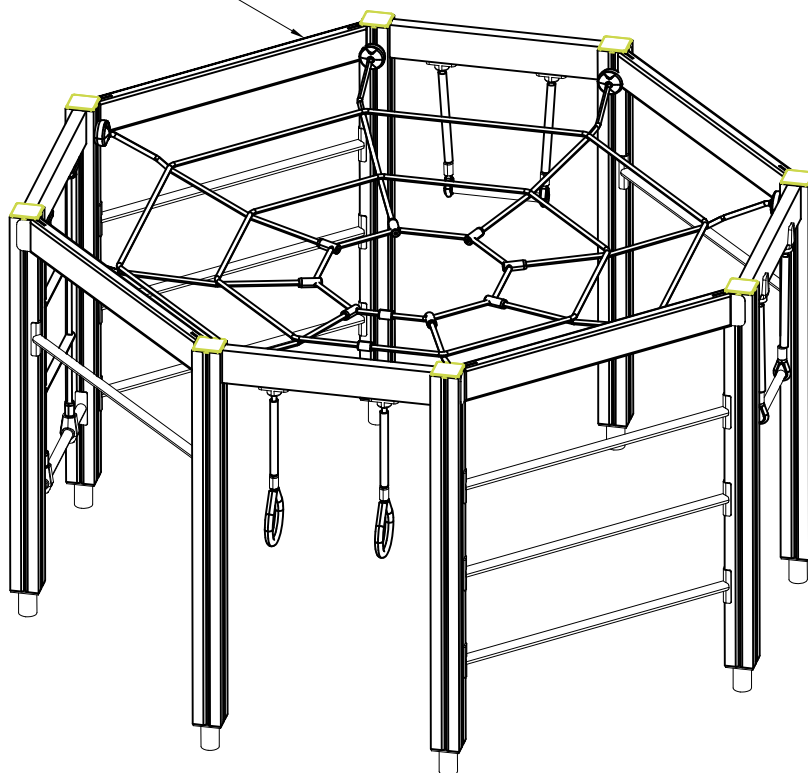

DATE: 27.1.2020

1:50

A

B

C

D

Max Falling Height 1470mm

BOOM OPTIONS		
706510	706510-602	DARK BROWN
	706510-603	LIGHT BROWN
	706510-604	LIGHT GRAY
45x120x1030		