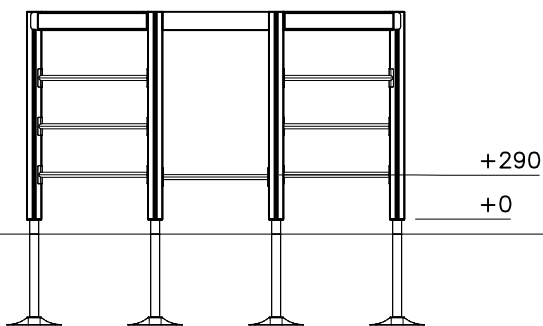

DATE: 27.1.2020

1:50

A

B

C

D

Max Falling Height 1470mm

BOOM OPTIONS		
706510	706510-602	DARK BROWN
	706510-603	LIGHT BROWN
	706510-604	LIGHT GRAY
45x120x1030		

DET 1

DET 2 M8x60  
(909866)

DET 3

① 901902	PCS	② 980128	PCS
	4		2
30x61x100		Ø7x40	
③ 980123	PCS	④ 900240	PCS
	4		4
Ø7x60		Ø8x70	
⑤ 901900	PCS	⑥ 909633	PCS
	4		2
20.5x36.2x56		M8	
⑦ 909850	PCS	⑧ 900342	PCS
	2		4
M8x25		M8x16	
⑨ 901182	PCS	○ 907694	PCS
	2		1
Ø11/M8x40		L 704	
○ 706473	PCS	○ 706780	PCS
	1		1
+1470		+1970	