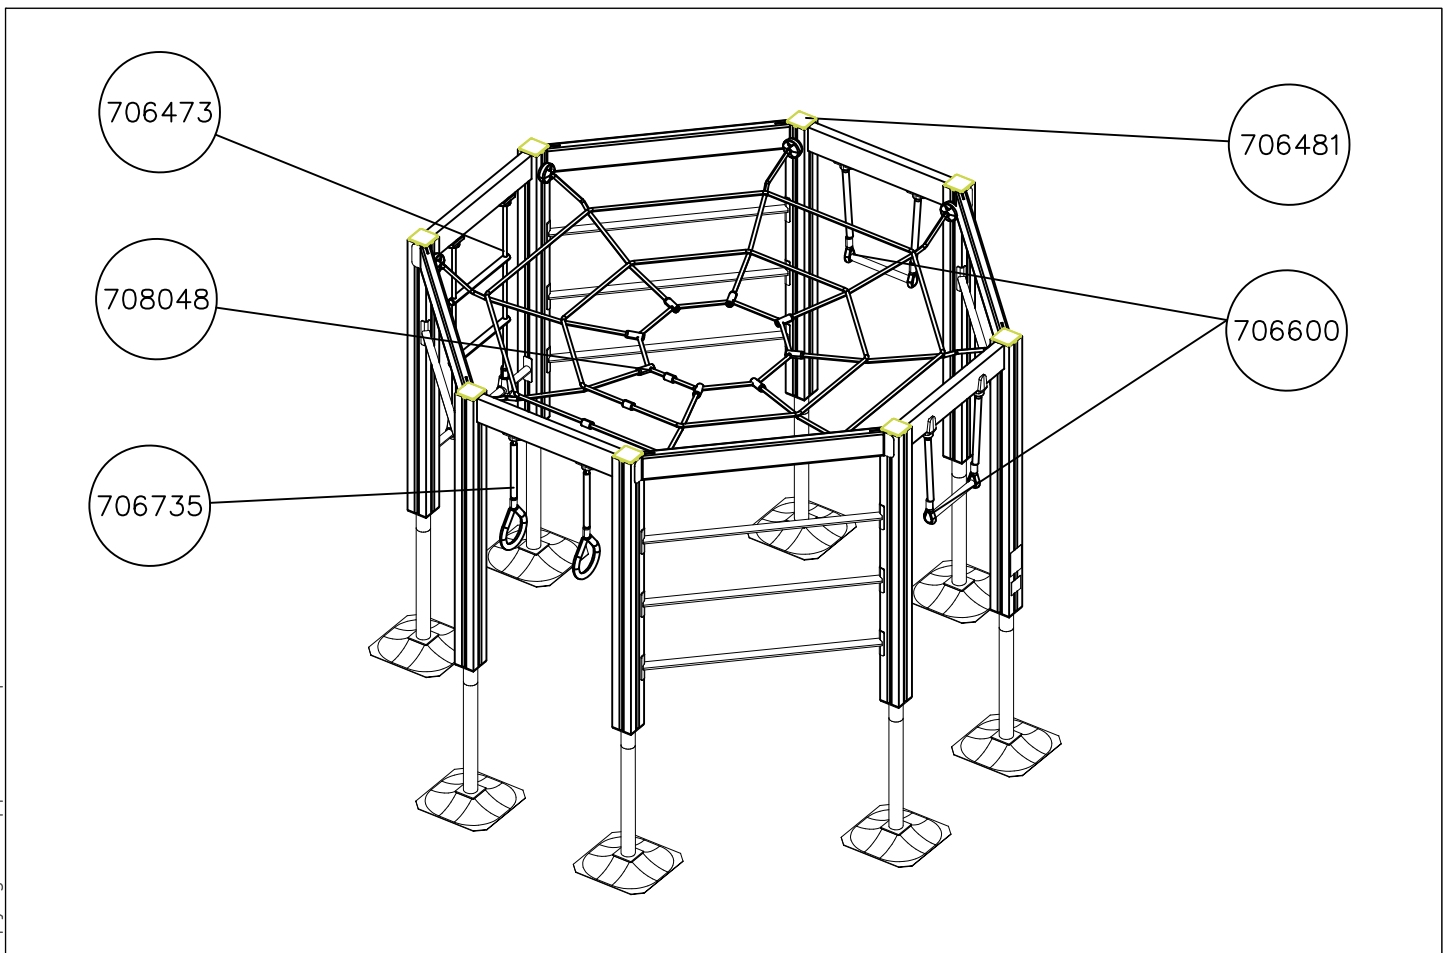

—— EN/AS Impact Area 23.6 m<sup>2</sup>  
---- Falling Space 23.4 m<sup>2</sup>

- EN/AS Impact Area 23.6 m<sup>2</sup>
- - - Falling Space 23.4 m<sup>2</sup>
- Max Falling Height 1480 mm

<p>DET 1</p> 	<p>DET 2</p> 	<p>DET 3</p> 	<p>DET 4</p> 

DATE: 27.1.2020

1:50

A

B

C

D

Max Falling Height 1470mm

BOOM OPTIONS		
706510	706510-602	DARK BROWN
	706510-603	LIGHT BROWN
	706510-604	LIGHT GRAY
45x120x1030		