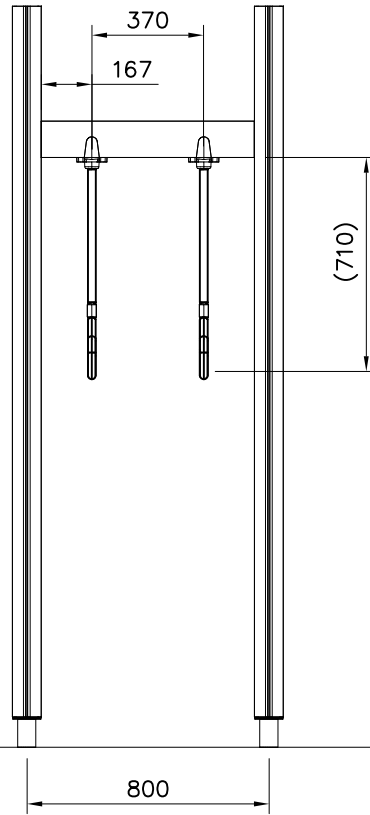

DATE: 27.1.2020

1:50

A

B

C

D

Max Falling Height 1470mm

BOOM OPTIONS		
706510	706510-602	DARK BROWN
	706510-603	LIGHT BROWN
	706510-604	LIGHT GRAY
45x120x1030		

DET 1

DET 2 M8x60  
(909866)

DET 3

① 901902	PCS	② 980128	PCS
	4		2
30x61x100		Ø7x40	
③ 980123	PCS	④ 900240	PCS
	4		4
Ø7x60		Ø8x70	
⑤ 901900	PCS	⑥ 909633	PCS
	4		2
20.5x36.2x56		M8	
⑦ 909850	PCS	⑧ 900342	PCS
	2		4
M8x25		M8x16	
⑨ 901182	PCS	○ 907694	PCS
	2		1
Ø11/M8x40		L 704	
○ 706473	PCS	○ 706780	PCS
	1		1
+1470		+1970	

① 903093	PCS		PCS
	16		
Ø8x90			
	PCS		PCS
	PCS	○ 708048	PCS
			
		2305x2305	
	PCS		PCS
	PCS		PCS

DET 1

DET 2