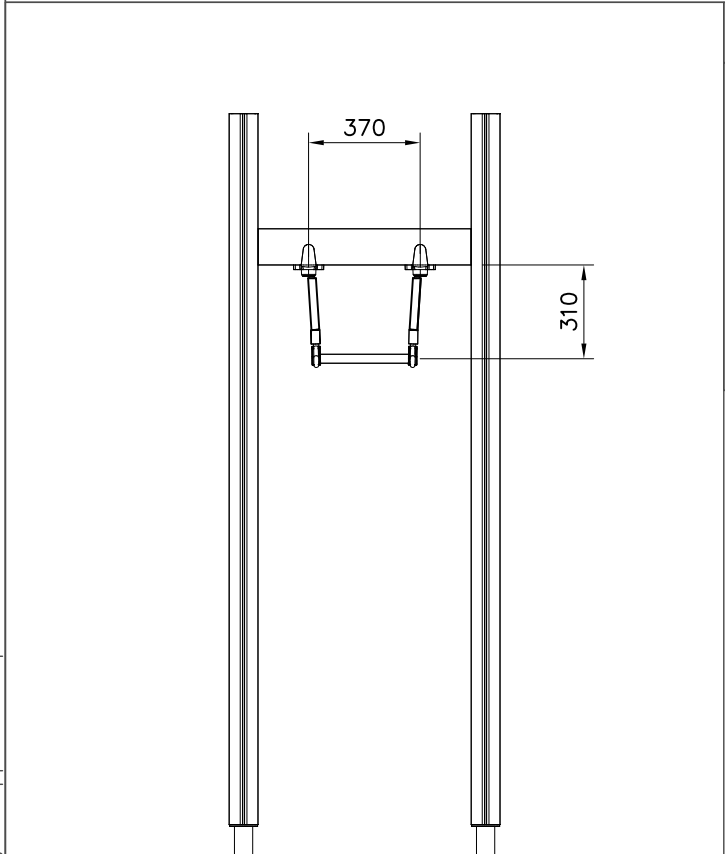

### OPTIONS

	-301	BLUE
	-302	RED
	-303	BEIGE
	-304	GRAY
	-305	BLACK
	-306	YELLOW

DET 1

DET 2

DET 3

① 706600	PCS	② 980128	PCS
	1		2
		Ø7x40	
③ 980123	PCS		PCS
	4		
		Ø7x60	
	PCS		PCS
	PCS		PCS

TRAPEZE OPTIONS