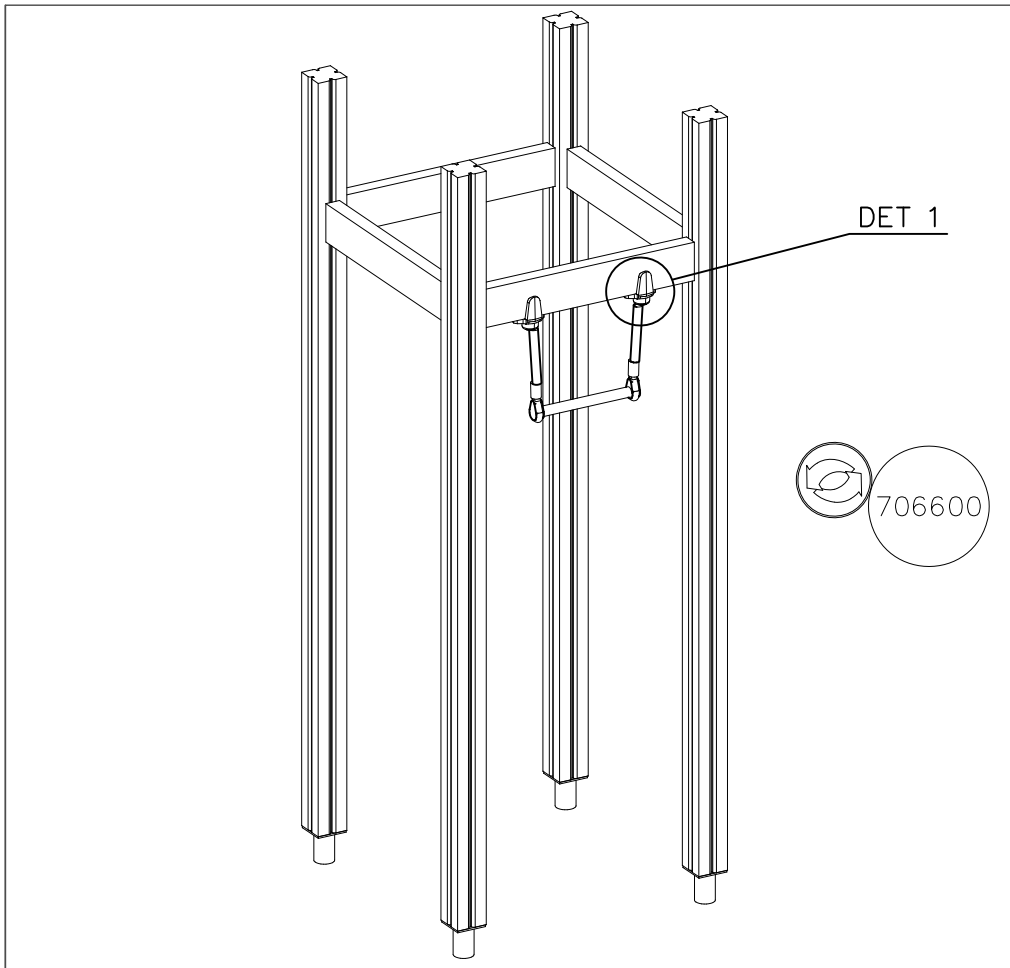

### OPTIONS

	-301	BLUE
	-302	RED
	-303	BEIGE
	-304	GRAY
	-305	BLACK
	-306	YELLOW

DET 1

DET 2

DET 3

① 706600	PCS	② 980128	PCS
	1		2
		Ø7x40	
③ 980123	PCS		PCS
	4		
		Ø7x60	
	PCS		PCS
	PCS		PCS

TRAPEZE OPTIONS