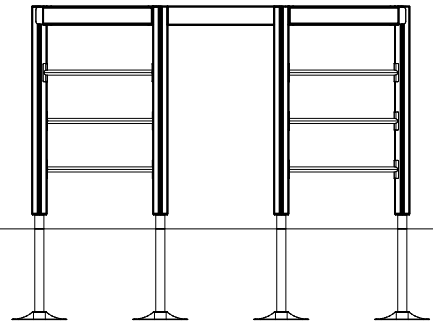

—— EN/AS Impact Area 23.6 m<sup>2</sup>  
---- Falling Space 23.4 m<sup>2</sup>

- EN/AS Impact Area 23.6 m<sup>2</sup>
- - - Falling Space 23.4 m<sup>2</sup>
- Max Falling Height 1480 mm

<p>DET 1</p> 	<p>DET 2</p> 	<p>DET 3</p> 	<p>DET 4</p> 

DATE: 27.1.2020

1:50

A

B

C

D

Max Falling Height 1470mm

BOOM OPTIONS		
706510	706510-602	DARK BROWN
	706510-603	LIGHT BROWN
	706510-604	LIGHT GRAY
45x120x1030		