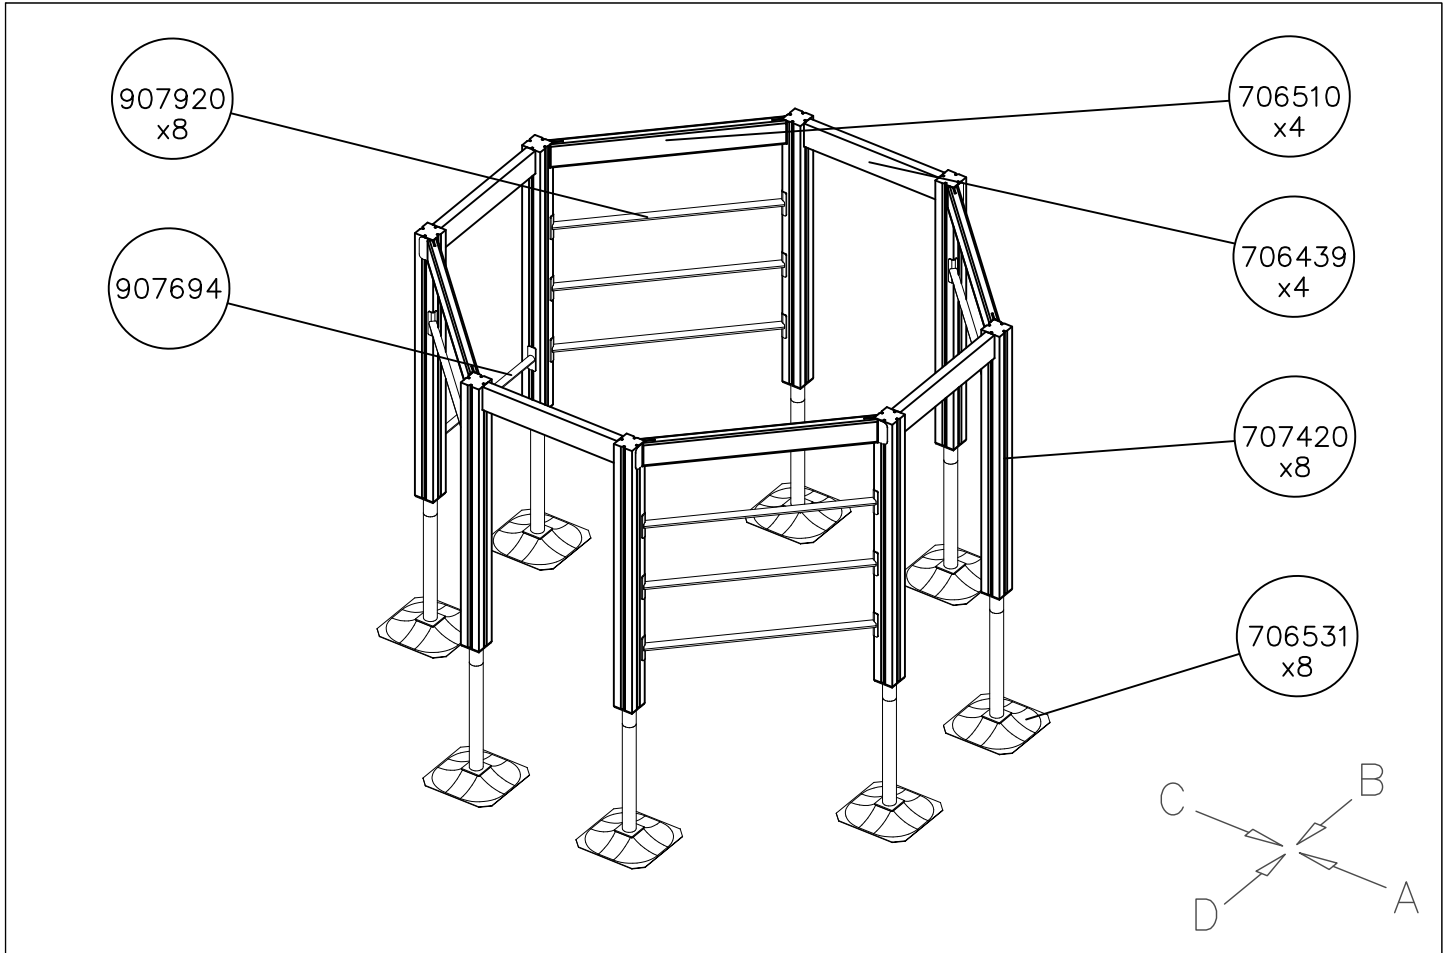

DATE: 27.1.2020

1:50

A

B

C

D

Max Falling Height 1470mm

BOOM OPTIONS		
706510	706510-602	DARK BROWN
	706510-603	LIGHT BROWN
	706510-604	LIGHT GRAY
45x120x1030		