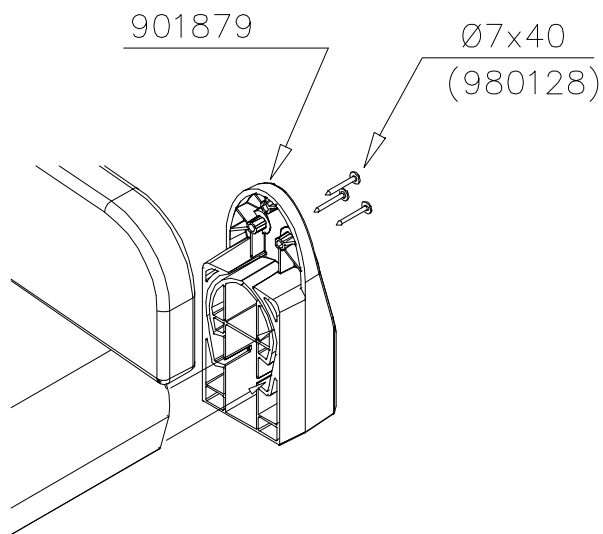

LAPPSET

SURFACE FOUNDATION

SLIDE WOOD

DATE: 3.11.2017

4(5)

○ 901879	PCS	⑥ 909509	PCS	⑦ 909139	PCS	⑧ 980154	PCS	⑨ 980128	PCS
	2		2		2		4		6
		M12x50		M12x130		Ø24/13		Ø7x40	

DET 7

Insert sheet metal IN to the plastic cover.

DET 8

① 706896	PCS	② 903176	PCS
	1		2
15x150x703			
③ 909850	PCS	④ 909256	PCS
	2		2
M8x25		Ø16/8.4x1.6	
⑤ 909633	PCS	⑥ 980123	PCS
	2		2
M8		Ø7x60	
	PCS		PCS

OR

<p>DET 1</p> <p>M8x25 (909850)</p> <p>903176</p> <p>Ø16/8.4 (909256)</p> <p>M8 (909633)</p>	<p>DET 2</p> <p>Ø7x60 (980123)</p>
<p>DET 3</p> <p>Ø16/8.4 (909256)</p> <p>903176</p> <p>M8 (909633)</p> <p>Ø7x60 (980123)</p> <p>M8x25 (909850)</p>	