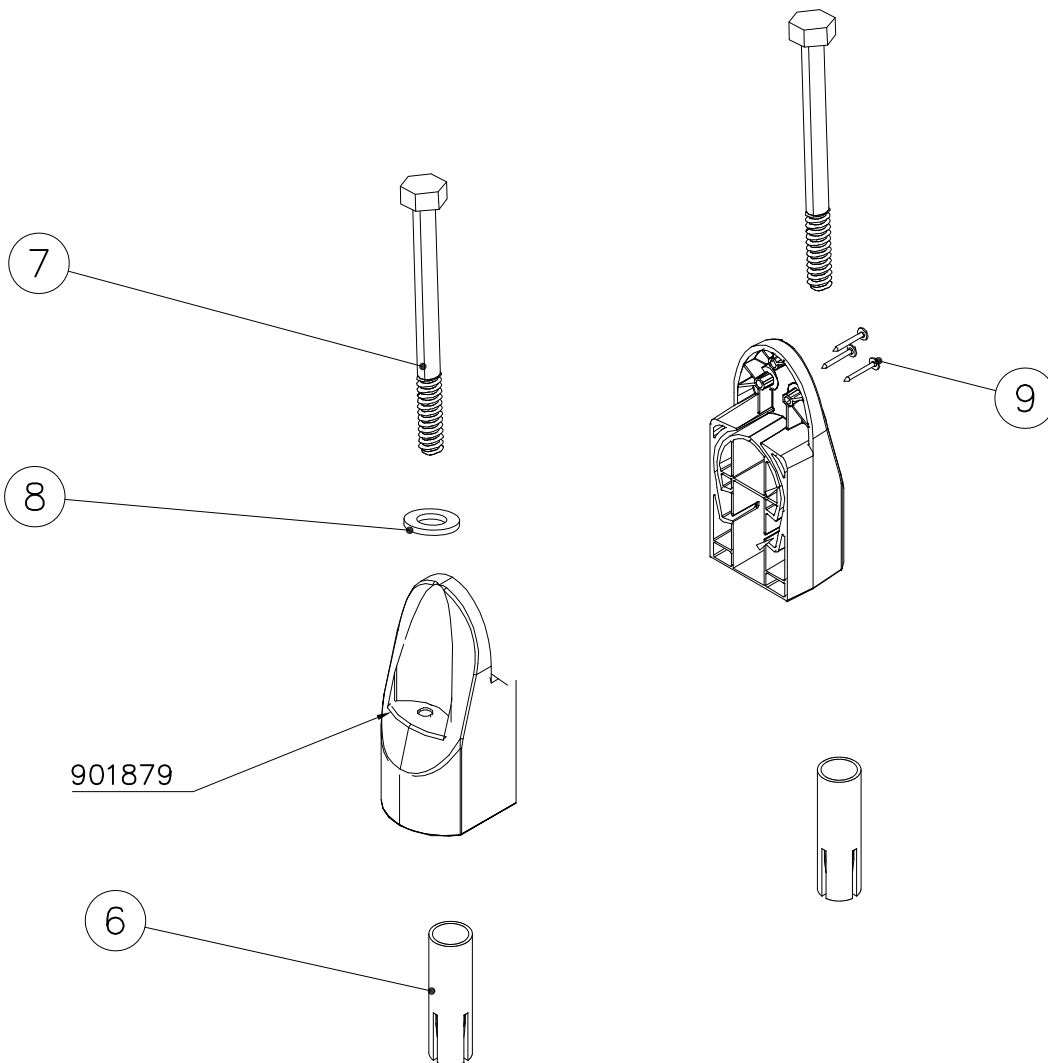

LAPPSET

SURFACE FOUNDATION

SLIDE WOOD

DATE: 3.11.2017

4(5)

○ 901879	PCS	⑥ 909509	PCS	⑦ 909139	PCS	⑧ 980154	PCS	⑨ 980128	PCS
	2		2		2		4		6
		M12x50		M12x130		Ø24/13		Ø7x40	

DET 7

Insert sheet metal IN to the plastic cover.

Tuotekyltti tulee tuotteen mukana yhdellä seuraavista tavoista:

1) Metallinen tuotekyltti ja kiinnitysruuvit

- Kiinnitä tuotekyltti ruuveilla tolppaan noin 2 metrin korkeuteen kuvan 1 mukaisesti.

2) Tuotekylttitarra