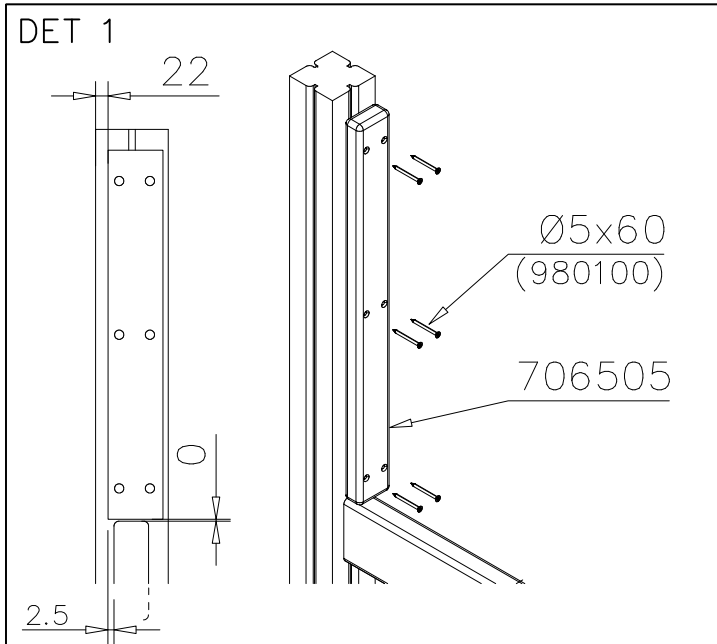

LAPPSET

SURFACE FOUNDATION

SLIDE WOOD

DATE: 3.11.2017

4(5)

○ 901879	PCS	⑥ 909509	PCS	⑦ 909139	PCS	⑧ 980154	PCS	⑨ 980128	PCS
	2		2		2		4		6
		M12x50		M12x130		Ø24/13		Ø7x40	

DET 7

Insert sheet metal IN to the plastic cover.

DET 8

① 706896	PCS	② 903176	PCS
	1		2
15x150x703			
③ 909850	PCS	④ 909256	PCS
	2		2
M8x25		Ø16/8.4x1.6	
⑤ 909633	PCS	⑥ 980123	PCS
	2		2
M8		Ø7x60	
	PCS		PCS

OR

<p>DET 1</p> <p>M8x25 (909850)</p> <p>903176</p> <p>Ø16/8.4 (909256)</p> <p>M8 (909633)</p>	<p>DET 2</p> <p>Ø7x60 (980123)</p>
<p>DET 3</p> <p>Ø16/8.4 (909256)</p> <p>903176</p> <p>M8 (909633)</p> <p>Ø7x60 (980123)</p> <p>M8x25 (909850)</p>	