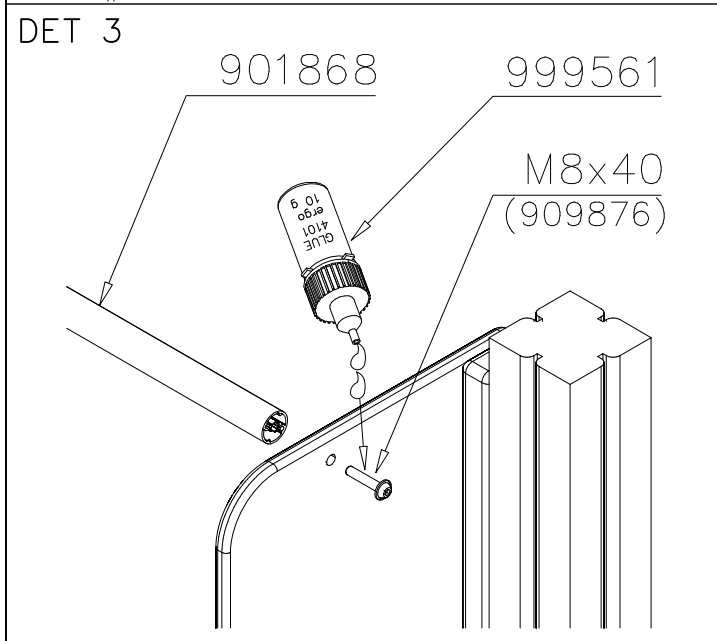

LAPPSET

SURFACE FOUNDATION

SLIDE WOOD

DATE: 3.11.2017

4(5)

○ 901879	PCS	⑥ 909509	PCS	⑦ 909139	PCS	⑧ 980154	PCS	⑨ 980128	PCS
	2		2		2		4		6
		M12x50		M12x130		Ø24/13		Ø7x40	

DET 7

Insert sheet metal IN to the plastic cover.

Tuotekyltti tulee tuotteen mukana yhdellä seuraavista tavoista:

1) Metallinen tuotekyltti ja kiinnitysruuvit

- Kiinnitä tuotekyltti ruuveilla tolppaan noin 2 metrin korkeuteen kuvan 1 mukaisesti.

2) Tuotekylttitarra