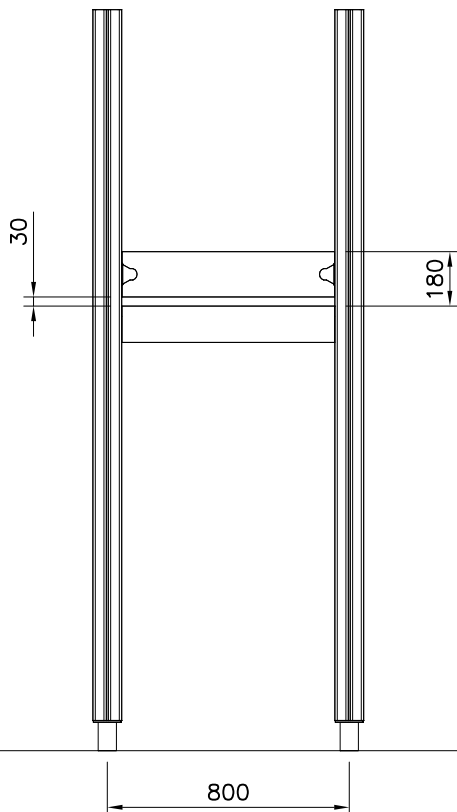

LAPPSET

SURFACE FOUNDATION

SLIDE WOOD

DATE: 3.11.2017

4(5)

○ 901879	PCS	⑥ 909509	PCS	⑦ 909139	PCS	⑧ 980154	PCS	⑨ 980128	PCS
	2		2		2		4		6
		M12x50		M12x130		Ø24/13		Ø7x40	

DET 7

Insert sheet metal IN to the plastic cover.

DET 8

① 706896	PCS	② 903176	PCS
	1		2
15x150x703			
③ 909850	PCS	④ 909256	PCS
	2		2
M8x25		Ø16/8.4x1.6	
⑤ 909633	PCS	⑥ 980123	PCS
	2		2
M8		Ø7x60	
	PCS		PCS

OR

<p>DET 1</p> <p>M8x25 (909850)</p> <p>903176</p> <p>Ø16/8.4 (909256)</p> <p>M8 (909633)</p>	<p>DET 2</p> <p>Ø7x60 (980123)</p>
<p>DET 3</p> <p>Ø16/8.4 (909256)</p> <p>903176</p> <p>M8 (909633)</p> <p>Ø7x60 (980123)</p> <p>M8x25 (909850)</p>	