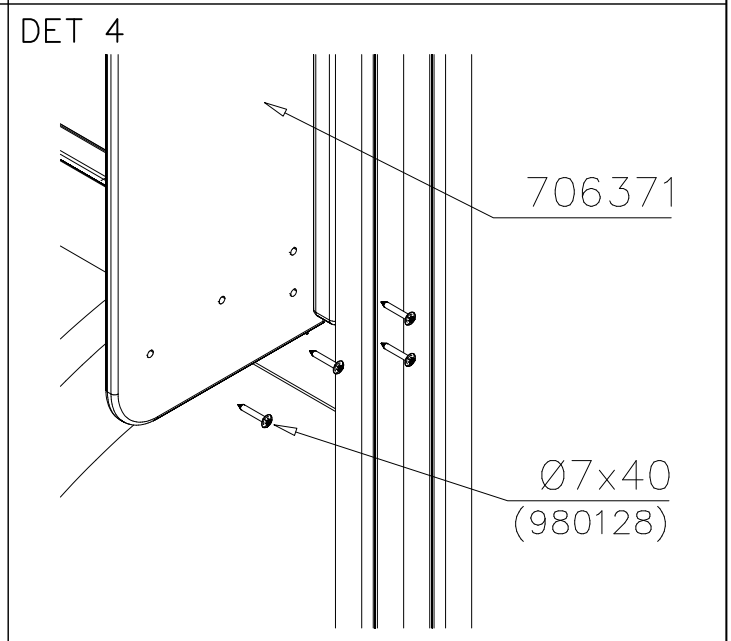

LAPPSET

SURFACE FOUNDATION

SLIDE WOOD

DATE: 3.11.2017

4(5)

○ 901879	PCS	⑥ 909509	PCS	⑦ 909139	PCS	⑧ 980154	PCS	⑨ 980128	PCS
	2		2		2		4		6
		M12x50		M12x130		Ø24/13		Ø7x40	

DET 7

Insert sheet metal IN to the plastic cover.

DET 8

① 706896	PCS	② 903176	PCS
	1		2
15x150x703			
③ 909850	PCS	④ 909256	PCS
	2		2
M8x25		Ø16/8.4x1.6	
⑤ 909633	PCS	⑥ 980123	PCS
	2		2
M8		Ø7x60	
	PCS		PCS

OR

<p>DET 1</p> <p>M8x25 (909850)</p> <p>903176</p> <p>Ø16/8.4 (909256)</p> <p>M8 (909633)</p>	<p>DET 2</p> <p>Ø7x60 (980123)</p>
<p>DET 3</p> <p>Ø16/8.4 (909256)</p> <p>903176</p> <p>M8 (909633)</p> <p>Ø7x60 (980123)</p> <p>M8x25 (909850)</p>	

Tuotekyltti tulee tuotteen mukana yhdellä seuraavista tavoista:

1) Metallinen tuotekyltti ja kiinnitysruuvit

- Kiinnitä tuotekyltti ruuveilla tolppaan noin 2 metrin korkeuteen kuvan 1 mukaisesti.

2) Tuotekylttitarra

La plaque d'informations produit est livrée sous l'une de ces 3 formes :

1) Plaque métallique et vis

- Fixez la plaque à l'aide des vis.

2) Etiquette autocollante

- Avant de coller l'étiquette, nettoyez le composant métallique peint ou la plaque de contreplaqué, de toute saleté. La surface doit être sèche (voir image 2).
- Attention, ne pas coller l'étiquette sur une surface lamellé-collée irrégulière ou sur du bois peint.