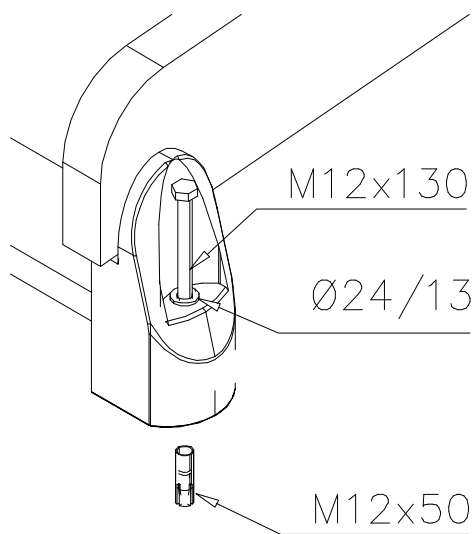

LAPPSET

SURFACE FOUNDATION

SLIDE WOOD

DATE: 3.11.2017

4(5)

○ 901879	PCS	⑥ 909509	PCS	⑦ 909139	PCS	⑧ 980154	PCS	⑨ 980128	PCS
	2		2		2		4		6
		M12x50		M12x130		Ø24/13		Ø7x40	

DET 7

Insert sheet metal IN to the plastic cover.

DET 8

① 706896	PCS	② 903176	PCS
	1		2
15x150x703			
③ 909850	PCS	④ 909256	PCS
	2		2
M8x25		Ø16/8.4x1.6	
⑤ 909633	PCS	⑥ 980123	PCS
	2		2
M8		Ø7x60	
	PCS		PCS

OR

<p>DET 1</p> <p>M8x25 (909850)</p> <p>903176</p> <p>Ø16/8.4 (909256)</p> <p>M8 (909633)</p>	<p>DET 2</p> <p>Ø7x60 (980123)</p>
<p>DET 3</p> <p>Ø16/8.4 (909256)</p> <p>903176</p> <p>M8 (909633)</p> <p>Ø7x60 (980123)</p> <p>M8x25 (909850)</p>	