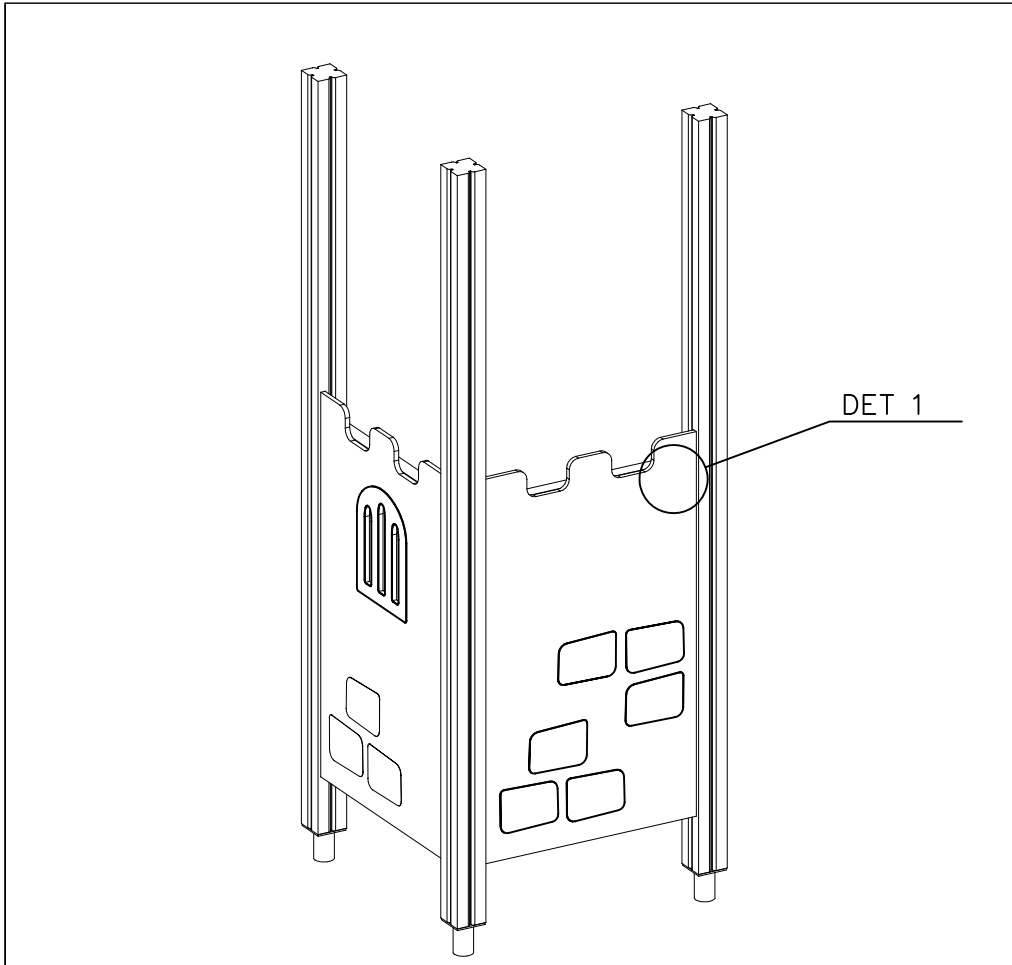

DET 8

① 706896	PCS	② 903176	PCS
	1		2
15x150x703			
③ 909850	PCS	④ 909256	PCS
	2		2
M8x25		Ø16/8.4x1.6	
⑤ 909633	PCS	⑥ 980123	PCS
	2		2
M8		Ø7x60	
	PCS		PCS

OR

<p>DET 1</p> <p>M8x25 (909850)</p> <p>903176</p> <p>Ø16/8.4 (909256)</p> <p>M8 (909633)</p>	<p>DET 2</p> <p>Ø7x60 (980123)</p>
<p>DET 3</p> <p>Ø16/8.4 (909256)</p> <p>903176</p> <p>M8 (909633)</p> <p>Ø7x60 (980123)</p> <p>M8x25 (909850)</p>	

Tuotekyltti tulee tuotteen mukana yhdellä seuraavista tavoista:

1) Metallinen tuotekyltti ja kiinnitysruuvit

- Kiinnitä tuotekyltti ruuveilla tolppaan noin 2 metrin korkeuteen kuvan 1 mukaisesti.

2) Tuotekylttitarra