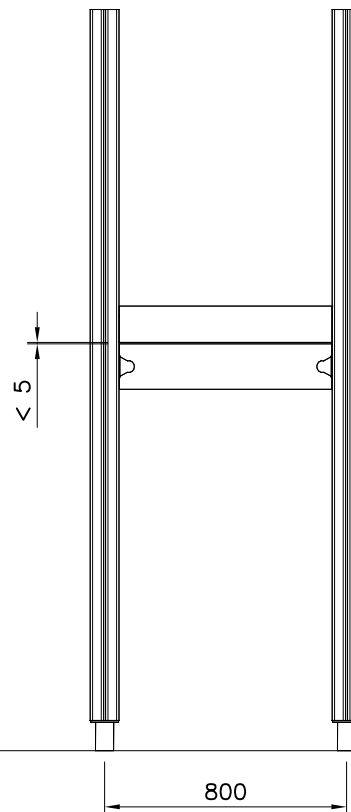

LAPPSET

SURFACE FOUNDATION

SLIDE WOOD

DATE: 3.11.2017

4(5)

○ 901879	PCS	⑥ 909509	PCS	⑦ 909139	PCS	⑧ 980154	PCS	⑨ 980128	PCS
	2		2		2		4		6
		M12x50		M12x130		Ø24/13		Ø7x40	

DET 7

Insert sheet metal IN to the plastic cover.

DET 8

① 706896	PCS	② 903176	PCS
	1		2
15x150x703			
③ 909850	PCS	④ 909256	PCS
	2		2
M8x25		Ø16/8.4x1.6	
⑤ 909633	PCS	⑥ 980123	PCS
	2		2
M8		Ø7x60	
	PCS		PCS

OR

<p>DET 1</p> <p>M8x25 (909850)</p> <p>903176</p> <p>Ø16/8.4 (909256)</p> <p>M8 (909633)</p>	<p>DET 2</p> <p>Ø7x60 (980123)</p>
<p>DET 3</p> <p>Ø16/8.4 (909256)</p> <p>903176</p> <p>M8 (909633)</p> <p>Ø7x60 (980123)</p> <p>M8x25 (909850)</p>	