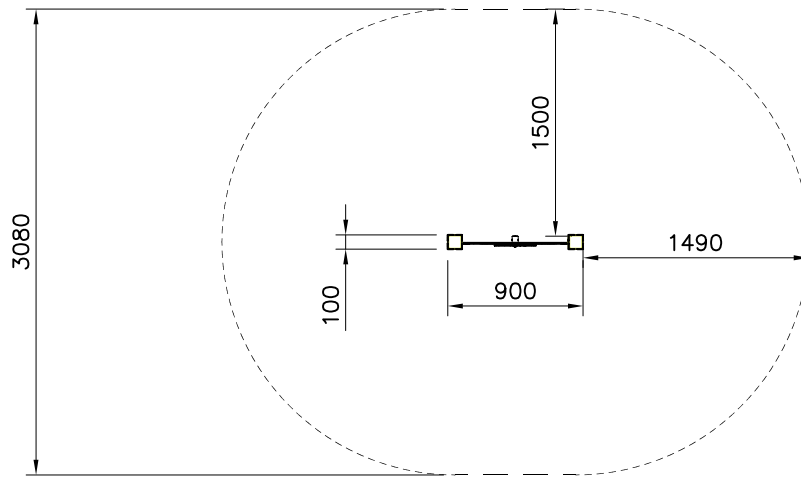

----- Falling Space 13.9 m2