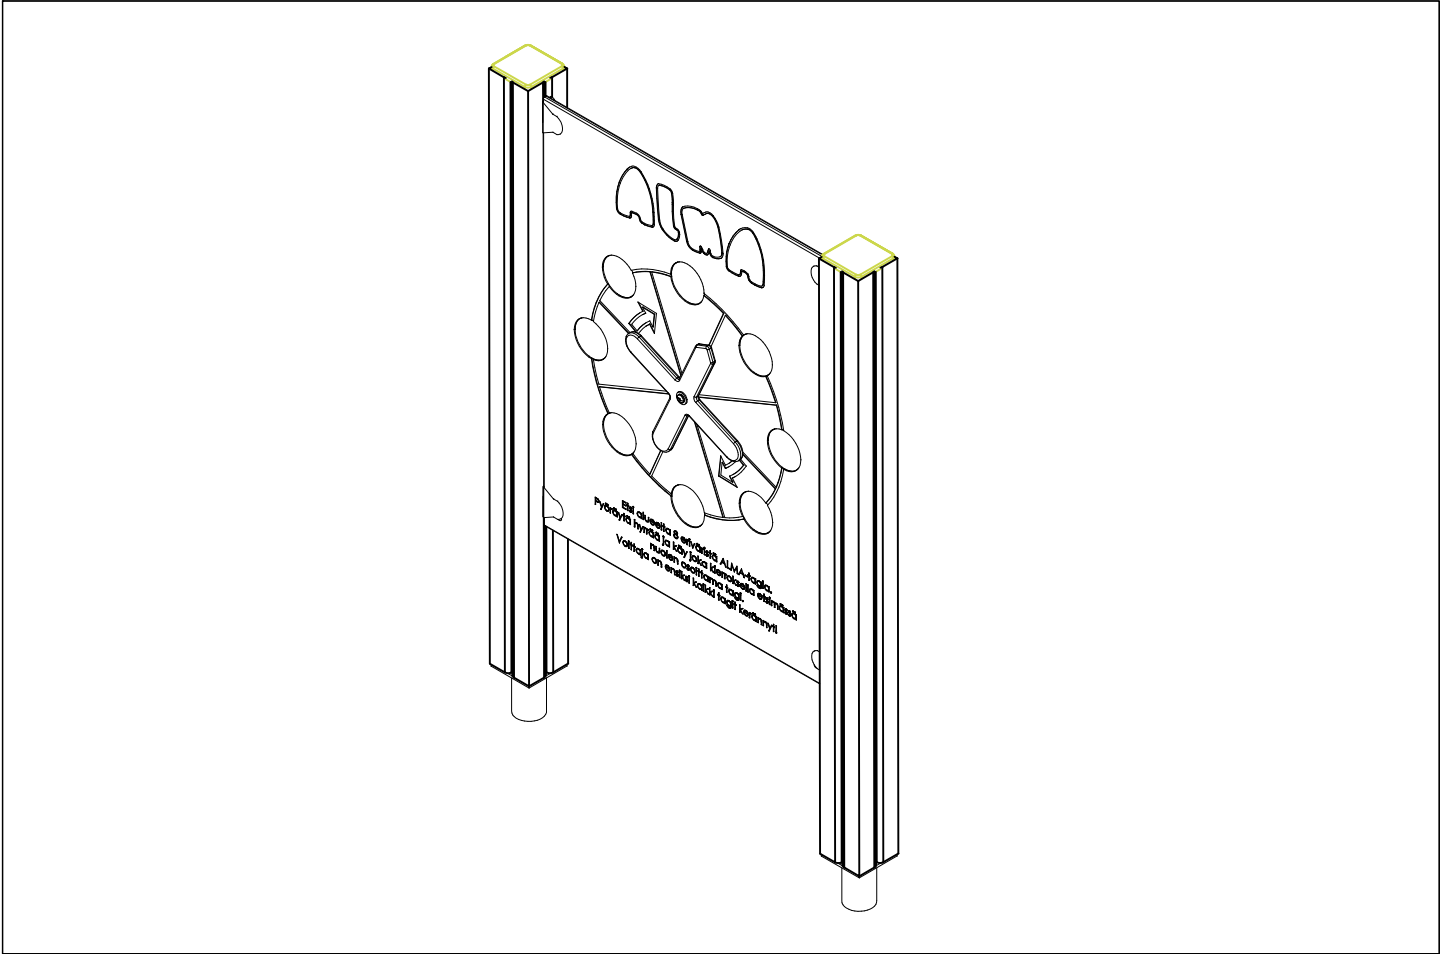

----- Falling Space 9.9 m2

----- Falling Space 13.9 m2

DET 1 			
--	--	--	--

		<p>Osat: P13685 P13685-701 P13685-702 P13685-703 P13685-705 P13685-706 P13685-707 P13685-708</p>	<p>Kiinnitetään ympäri leikkipuistoa esim. välineiden tolppiin.</p>
---	--	--	---

**Tuotekyltti tulee tuotteen mukana yhdellä seuraavista tavoista:****1) Metallinen tuotekyltti ja kiinnitysruuvit**

- Kiinnitä tuotekyltti ruuveilla tolppaan noin 2 metrin korkeuteen kuvan 1 mukaisesti.

La plaque d'informations produit est livrée sous l'une de ces 3 formes :**1) Plaque métallique et vis**

- Fixez la plaque à l'aide des vis.

2) Etiquette autocollante

- Avant de coller l'étiquette, nettoyez le composant métallique peint ou la plaque de contreplaqué, de toute saleté. La surface doit être sèche (voir image 2).
- Attention, ne pas coller l'étiquette sur une surface lamellé-collée irrégulière ou sur du bois peint.