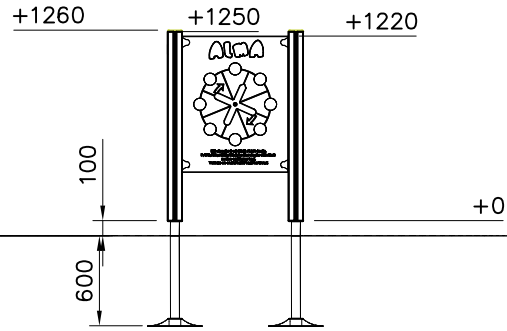

LAPPSET®

FINNO

ASENNUSOHJE
MONTERINGSANSVISNING
INSTALLATION INSTRUCTION
AUFBAUANLEITUNG
NOTICE D'INSTALLATION

DATE: 3.9.2019

Q14144

DATE: 20.11.2019

701401-603	PCS	702286	PCS	706481-703	PCS	706531	PCS	706778	PCS	902270	PCS
	2		1		2		2		1		16
L 1250		65x65		83x83x10		FASTENER KIT				Ø5x50	
909511	PCS	909519	PCS	980107	PCS	980114	PCS	P13683	PCS	P13685	PCS
	2		2		4		4		1		1
90x90x650		50x380x380		Ø6x60		Ø4x20				10x80x100	
P13685-701	PCS	P13685-702	PCS	P13685-703	PCS	P13685-705	PCS	P13685-706	PCS	P13685-707	PCS
	1		1		1		1		1		1
10x80x100		10x80x100		10x80x100		10x80x100		10x80x100		10x80x100	
P13685-708	PCS		PCS		PCS		PCS		PCS		PCS
	1										
10x80x100											
	PCS		PCS		PCS		PCS		PCS		PCS
	PCS		PCS		PCS		PCS		PCS		PCS

----- Falling Space 9.9 m2

----- Falling Space 13.9 m2

DET 1 			
--	--	--	--

		<p>Osat: P13685 P13685-701 P13685-702 P13685-703 P13685-705 P13685-706 P13685-707 P13685-708</p>	<p>Kiinnitetään ympäri leikkipuistoa esim. välineiden tolppiin.</p>
---	--	--	---

**Tuotekyltti tulee tuotteen mukana yhdellä seuraavista tavoista:****1) Metallinen tuotekyltti ja kiinnitysruuvit**

- Kiinnitä tuotekyltti ruuveilla tolppaan noin 2 metrin korkeuteen kuvan 1 mukaisesti.

La plaque d'informations produit est livrée sous l'une de ces 3 formes :**1) Plaque métallique et vis**

- Fixez la plaque à l'aide des vis.

2) Etiquette autocollante

- Avant de coller l'étiquette, nettoyez le composant métallique peint ou la plaque de contreplaqué, de toute saleté. La surface doit être sèche (voir image 2).
- Attention, ne pas coller l'étiquette sur une surface lamellé-collée irrégulière ou sur du bois peint.