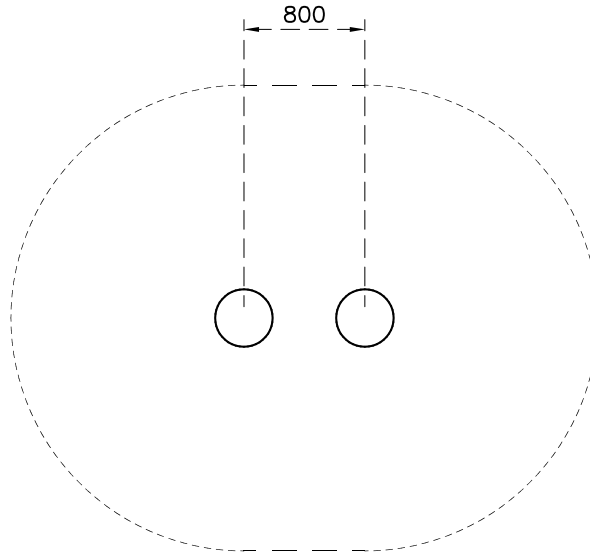

LAPPSET®

FINNO

ASENNUSOHJE
MONTERINGSANSVISNING
INSTALLATION INSTRUCTION
AUFBAUANLEITUNG
NOTICE D'INSTALLATION

DATE: 3.9.2019

Q14144

DATE: 20.11.2019

701401-603	PCS	702286	PCS	706481-703	PCS	706531	PCS	706778	PCS	902270	PCS
	2		1		2		2		1		16
L 1250		65x65		83x83x10		FASTENER KIT				Ø5x50	
909511	PCS	909519	PCS	980107	PCS	980114	PCS	P13683	PCS	P13685	PCS
	2		2		4		4		1		1
90x90x650		50x380x380		Ø6x60		Ø4x20				10x80x100	
P13685-701	PCS	P13685-702	PCS	P13685-703	PCS	P13685-705	PCS	P13685-706	PCS	P13685-707	PCS
	1		1		1		1		1		1
10x80x100		10x80x100		10x80x100		10x80x100		10x80x100		10x80x100	
P13685-708	PCS		PCS		PCS		PCS		PCS		PCS
	1										
10x80x100											
	PCS		PCS		PCS		PCS		PCS		PCS
	PCS		PCS		PCS		PCS		PCS		PCS

----- Falling Space 9.9 m2

----- Falling Space 13.9 m2

DET 1 			
--	--	--	--

		<p>Osat: P13685 P13685-701 P13685-702 P13685-703 P13685-705 P13685-706 P13685-707 P13685-708</p>	<p>Kiinnitetään ympäri leikkipuistoa esim. välineiden tolppiin.</p>
---	--	--	---

**Tuotekyltti tulee tuotteen mukana yhdellä seuraavista tavoista:****1) Metallinen tuotekyltti ja kiinnitysruuvit**

- Kiinnitä tuotekyltti ruuveilla tolppaan noin 2 metrin korkeuteen kuvan 1 mukaisesti.