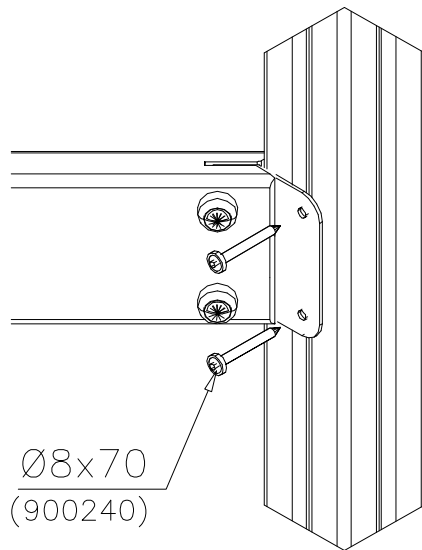

DET 3

BOOM OPTIONS		
706510	706510-602	DARK BROWN
	706510-603	LIGHT BROWN
	706510-604	LIGHT GRAY
		
45x120x1030		

DET 1

DET 2 M8x60  
(909866)

DET 3

① 901902	PCS 4	② 980128	PCS 2
			
30x61x100		Ø7x40	
③ 980123	PCS 4	④ 900240	PCS 4
			
Ø7x60		Ø8x70	
⑤ 901900	PCS 4	⑥ 909633	PCS 2
			
20.5x36.2x56		M8	
⑦ 909850	PCS 2	⑧ 900342	PCS 4
			
M8x25		M8x16	
⑨ 901182	PCS 2	○ 907694	PCS 1
			
Ø11/M8x40		L 704	
○ 706473	PCS 1	○ 706780	PCS 1
			
+1470		+1970	