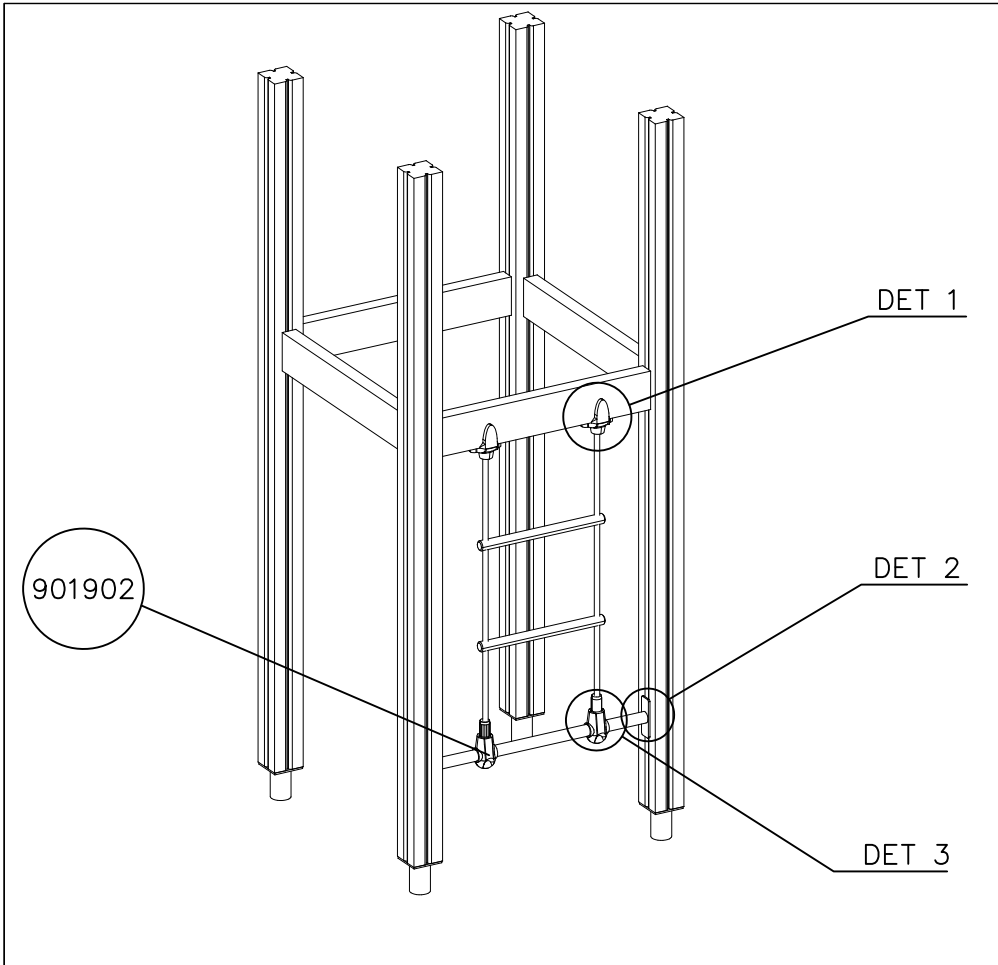

DET 3

BOOM OPTIONS		
706510	706510-602	DARK BROWN
	706510-603	LIGHT BROWN
	706510-604	LIGHT GRAY
		
45x120x1030		

DET 1

DET 2 M8x60  
(909866)

DET 3

① 901902	PCS 4	② 980128	PCS 2
			
30x61x100		Ø7x40	
③ 980123	PCS 4	④ 900240	PCS 4
			
Ø7x60		Ø8x70	
⑤ 901900	PCS 4	⑥ 909633	PCS 2
			
20.5x36.2x56		M8	
⑦ 909850	PCS 2	⑧ 900342	PCS 4
			
M8x25		M8x16	
⑨ 901182	PCS 2	○ 907694	PCS 1
			
Ø11/M8x40		L 704	
○ 706473	PCS 1	○ 706780	PCS 1
			
+1470		+1970	