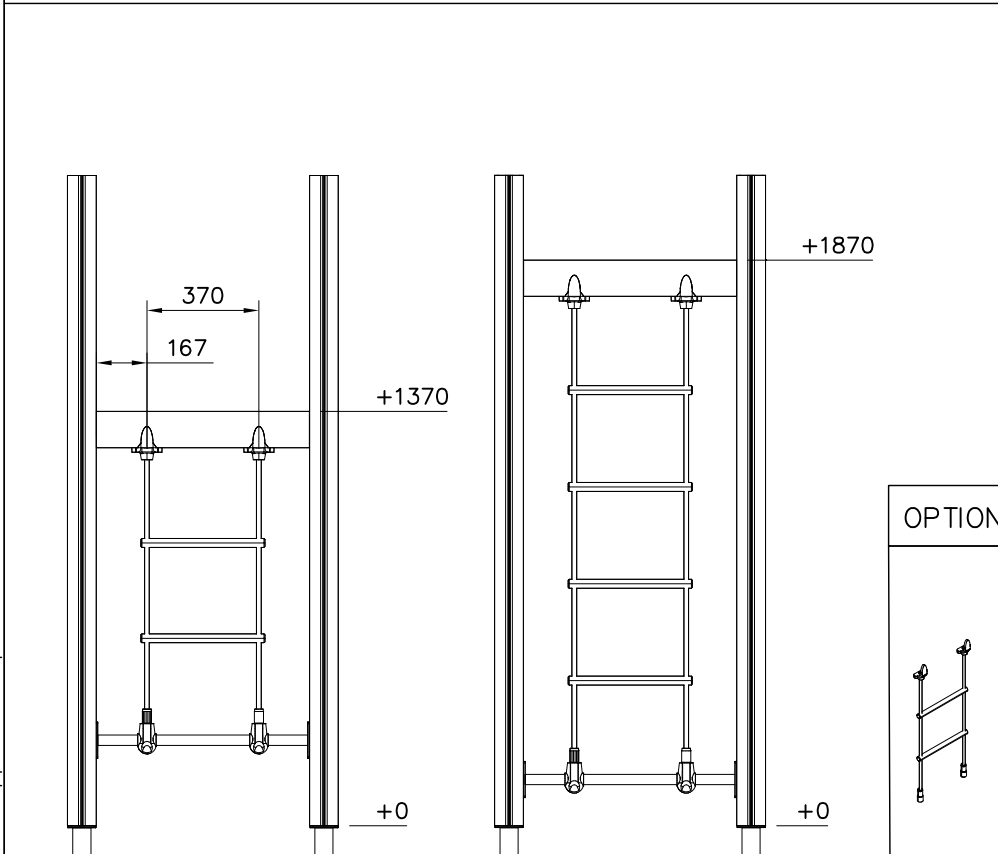

DET 3

BOOM OPTIONS		
706510	706510-602	DARK BROWN
	706510-603	LIGHT BROWN
	706510-604	LIGHT GRAY
		
45x120x1030		

DET 1

DET 2 M8x60  
(909866)

DET 3

① 901902	PCS 4	② 980128	PCS 2
			
30x61x100		Ø7x40	
③ 980123	PCS 4	④ 900240	PCS 4
			
Ø7x60		Ø8x70	
⑤ 901900	PCS 4	⑥ 909633	PCS 2
			
20.5x36.2x56		M8	
⑦ 909850	PCS 2	⑧ 900342	PCS 4
			
M8x25		M8x16	
⑨ 901182	PCS 2	○ 907694	PCS 1
			
Ø11/M8x40		L 704	
○ 706473	PCS 1	○ 706780	PCS 1
			
+1470		+1970	