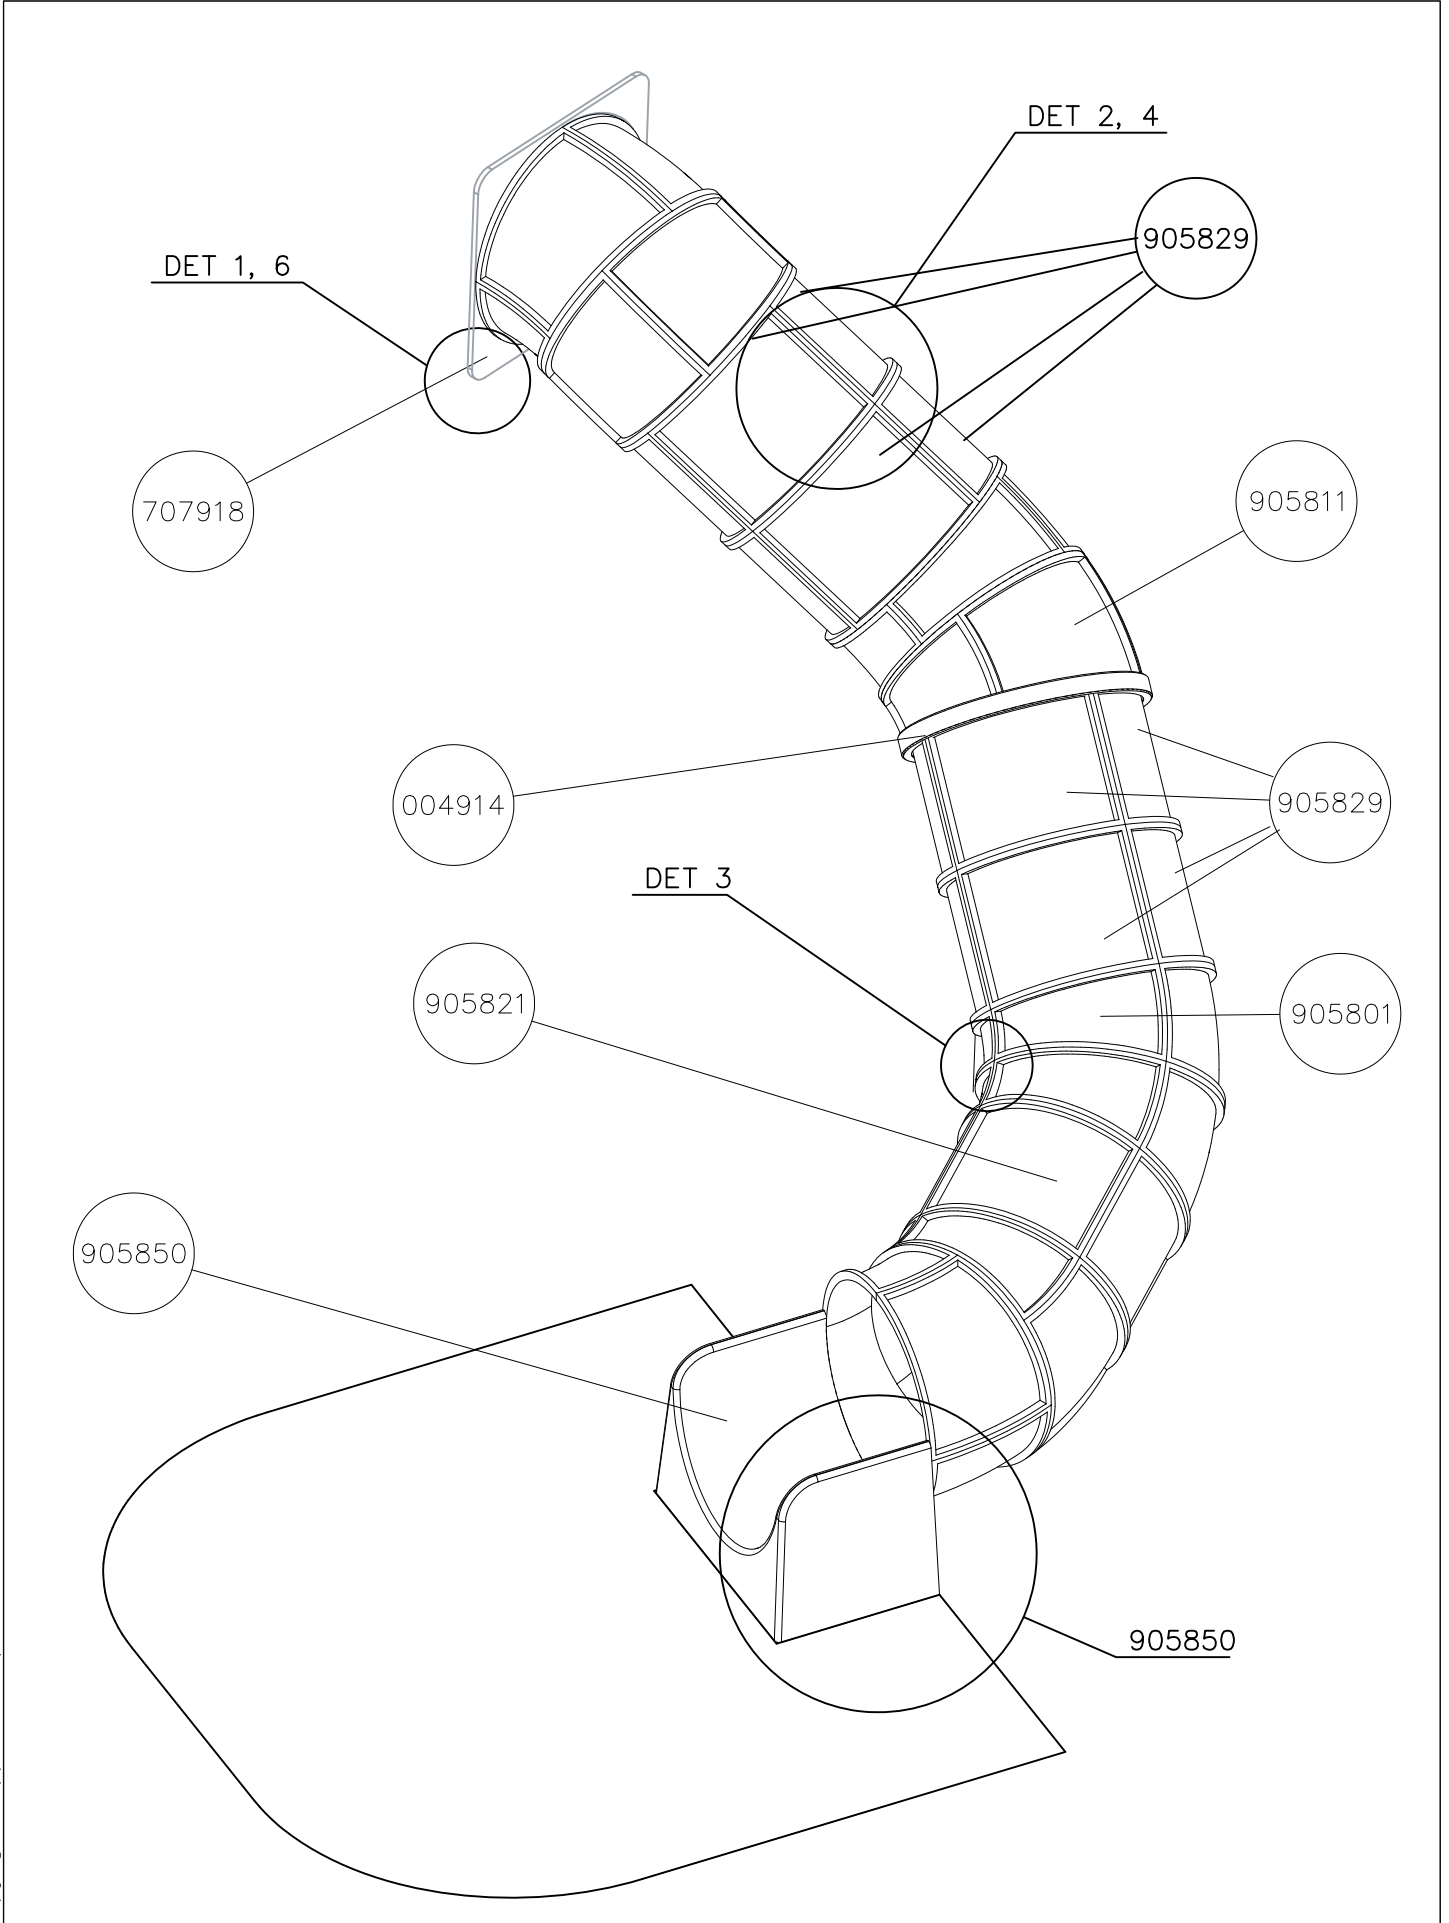

<p>905850</p>  <p>Access- and maintenance panel. Asennus- ja huolto luukku.</p>	<p>905850</p>  <p>M12 10x30 909545</p>	<p>905850</p>  <p>300 S</p>
<p>DET 4</p>  <p>905112 8x60 905831 M8</p>	<p>DET 5</p>  <p>707918 8x70</p>	<p>905850</p>  <p>DET 6 DET 5 905850</p>
<p>905850</p>  <p>905850 M12 Ø44/13.5</p>	<p>905850</p>  <p>8x30 905860 905859 Ø16/8.4 M8</p>	<p>905850</p> 
<p>905850</p> 	<p>905850</p> 	<p>905850</p> 