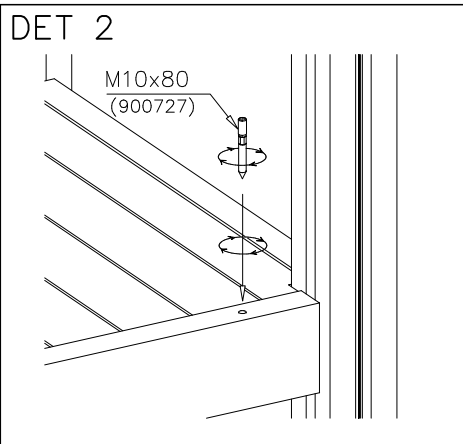

① 900240 Ø8x70	PCS 1	② 900727 M10x80	PCS 1
	PCS		PCS
③ 907688 765	PCS 1	③ 907701 545	PCS 1
	PCS		PCS
	PCS		PCS
	PCS		PCS
	PCS		PCS
	PCS		PCS
	PCS		PCS