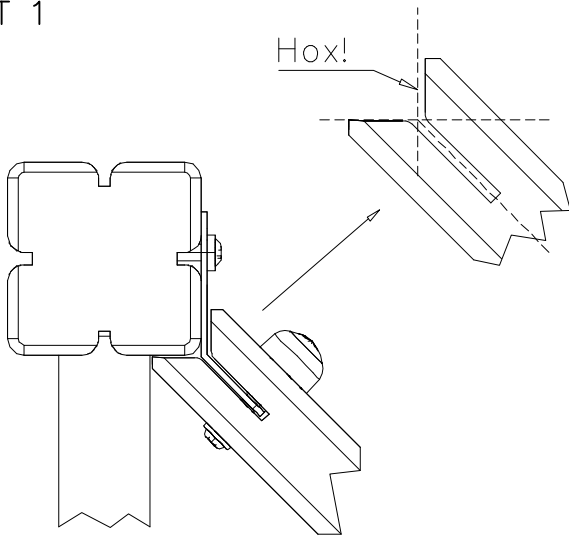

DET 3

BOOM OPTIONS		
706510	706510-602	DARK BROWN
	706510-603	LIGHT BROWN
	706510-604	LIGHT GRAY
		
45x120x1030		

DET 1

DET 2 M8x60  
(909866)

DET 3

① 901902	PCS 4	② 980128	PCS 2
			
30x61x100		Ø7x40	
③ 980123	PCS 4	④ 900240	PCS 4
			
Ø7x60		Ø8x70	
⑤ 901900	PCS 4	⑥ 909633	PCS 2
			
20.5x36.2x56		M8	
⑦ 909850	PCS 2	⑧ 900342	PCS 4
			
M8x25		M8x16	
⑨ 901182	PCS 2	○ 907694	PCS 1
			
Ø11/M8x40		L 704	
○ 706473	PCS 1	○ 706780	PCS 1
			
+1470		+1970	