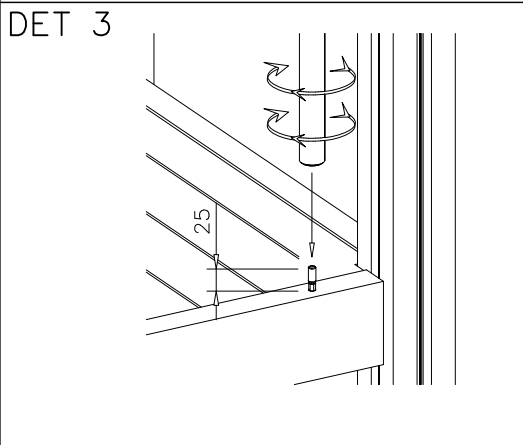

① 900240 Ø8x70	PCS 1	② 900727 M10x80	PCS 1
	PCS		PCS
③ 907688 765	PCS 1	③ 907701 545	PCS 1
	PCS		PCS
	PCS		PCS
	PCS		PCS
	PCS		PCS
	PCS		PCS
	PCS		PCS