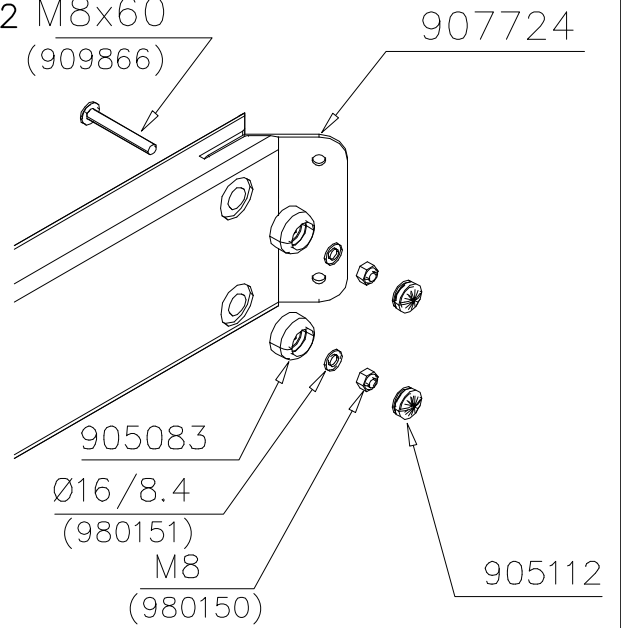

DET 3

BOOM OPTIONS		
706510	706510-602	DARK BROWN
	706510-603	LIGHT BROWN
	706510-604	LIGHT GRAY
		
45x120x1030		

DET 1

DET 2 M8x60  
(909866)

DET 3

① 901902	PCS 4	② 980128	PCS 2
			
30x61x100		Ø7x40	
③ 980123	PCS 4	④ 900240	PCS 4
			
Ø7x60		Ø8x70	
⑤ 901900	PCS 4	⑥ 909633	PCS 2
			
20.5x36.2x56		M8	
⑦ 909850	PCS 2	⑧ 900342	PCS 4
			
M8x25		M8x16	
⑨ 901182	PCS 2	○ 907694	PCS 1
			
Ø11/M8x40		L 704	
○ 706473	PCS 1	○ 706780	PCS 1
			
+1470		+1970	