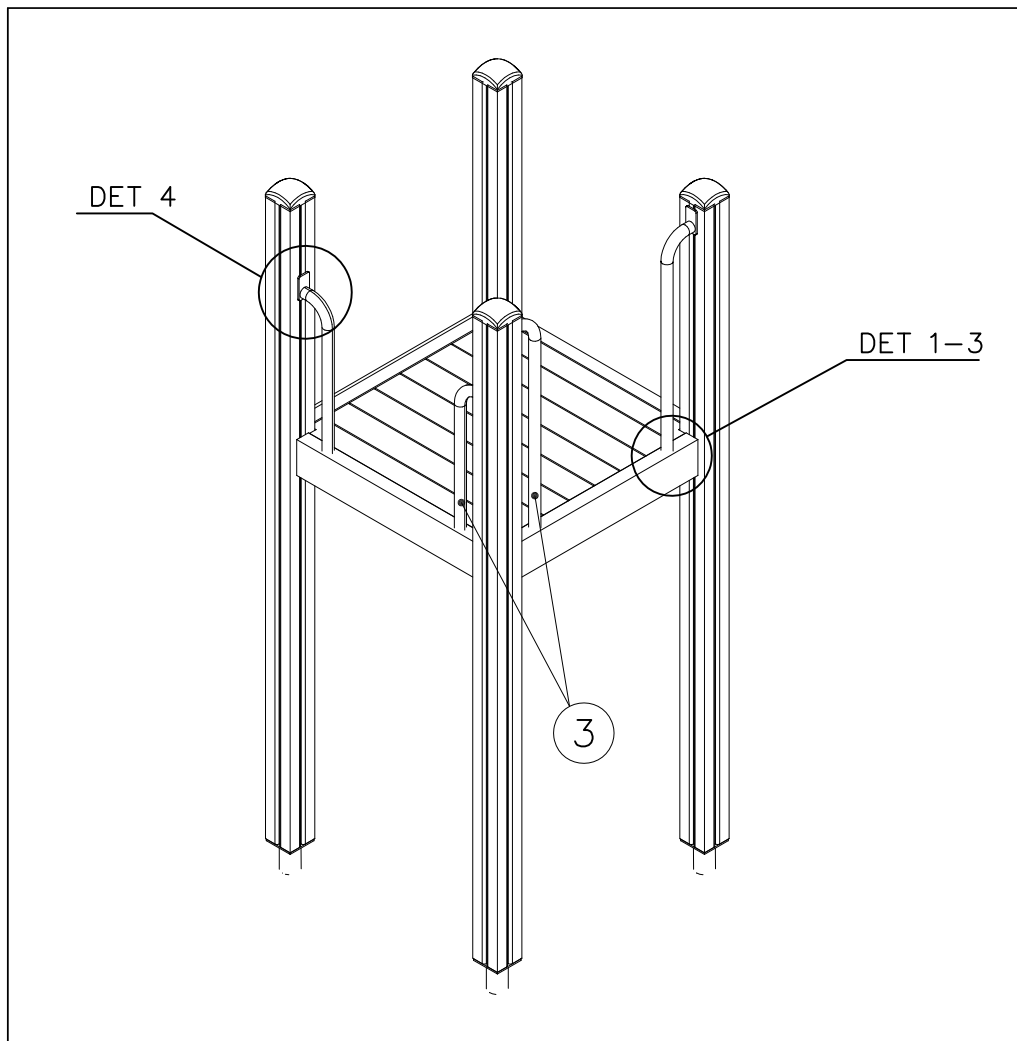

707271

70x95x2480

- 707271-602 DARK BROWN
- 707271-603 LIGHT BROWN
- 707271-604 LIGHT GRAY

<p>DET 1</p>  <p>905103 12x100 (909224) Ø24/13 (980154)</p>	<p>DET 2</p>  <p>BOOM</p> <p>Ø7x60 (980123)</p>
<p>DET 3</p>	<p>DET 4</p>
<p>DET 5</p>	<p>DET 6</p>