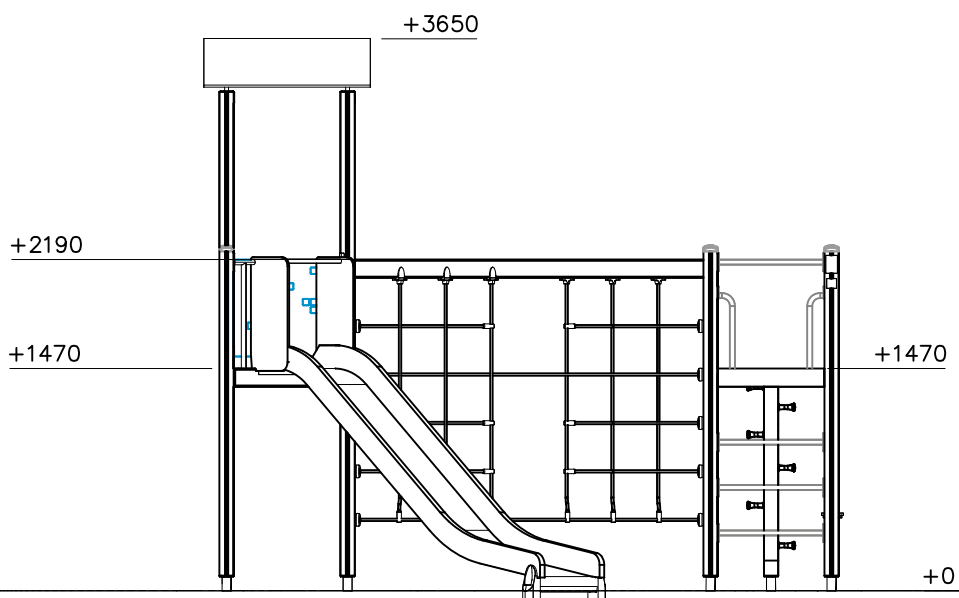

LAPPSET®

FINNO

ASENNUSOHJE
MONTERINGSANSVISNING
INSTALLATION INSTRUCTION
AUFBAUANLEITUNG
NOTICE D'INSTALLATION

DATE: 11.9.2019

Q14111

DATE: 11.9.2019

008985  32x714x714	PCS 1	008986  750x750	PCS 2	702286  65x65	PCS 1	702339  118x78	PCS 1	705372-301  2440x1600	PCS 1	706308-701  10x640x702	PCS 1
706371-701  15x345x750	PCS 2	706436-701  10x640x702	PCS 3	706439-603  L 704	PCS 9	706443  32x45x702	PCS 4	706444-603  93x93x3200	PCS 4	706446  15x900x1100	PCS 1
706447  15x390x1100	PCS 1	706450-603  600x381x2685	PCS 1	706473-301  1	PCS 1	706475-603  1387x1020x325	PCS 1	706484-603  93x93x2150	PCS 5	706508  32x45x650	PCS 3
706510-603  45x120x1030	PCS 1	706531  FASTENER KIT	PCS 10	706534  FASTENER KIT	PCS 3	706535  FASTENER KIT	PCS 2	706537  FASTENER KIT	PCS 1	706538  FASTENER KIT	PCS 1
706546  FASTENER KIT	PCS 1	706547  FASTENER KIT	PCS 1	706607  FASTENER KIT	PCS 1	706727-701  10x702x640	PCS 1	706744  15x145x380	PCS 1	706885  FASTENER KIT	PCS 1
706959  FASTENER KIT	PCS 1	707133  10x80x745	PCS 1	707446  FASTENER KIT	PCS 1	707502-603  70x120x2464	PCS 1	707511  FASTENER KIT	PCS 1	707732  FASTENER KIT	PCS 10
900240  Ø8x70	PCS 24	901868  Ø34x598	PCS 3	901879  FASTENER KIT	PCS 2	901902  FASTENER KIT	PCS 4	903093  Ø8x90	PCS 40	905138  FASTENER KIT GRAY	PCS 5

- EN/AS Impact Area 36.6 m²
- - - Falling Space 36.9 m²
Max Falling Height 2190 mm

<p>DET 1</p> 	<p>DET 2</p> 	<p>DET 3</p> 	<p>DET 4</p> 
<p>DET 5</p> 	<p>DET 6</p> 	<p>DET 7</p> 	<p>DET 8</p> 
<p>DET 9</p> 			