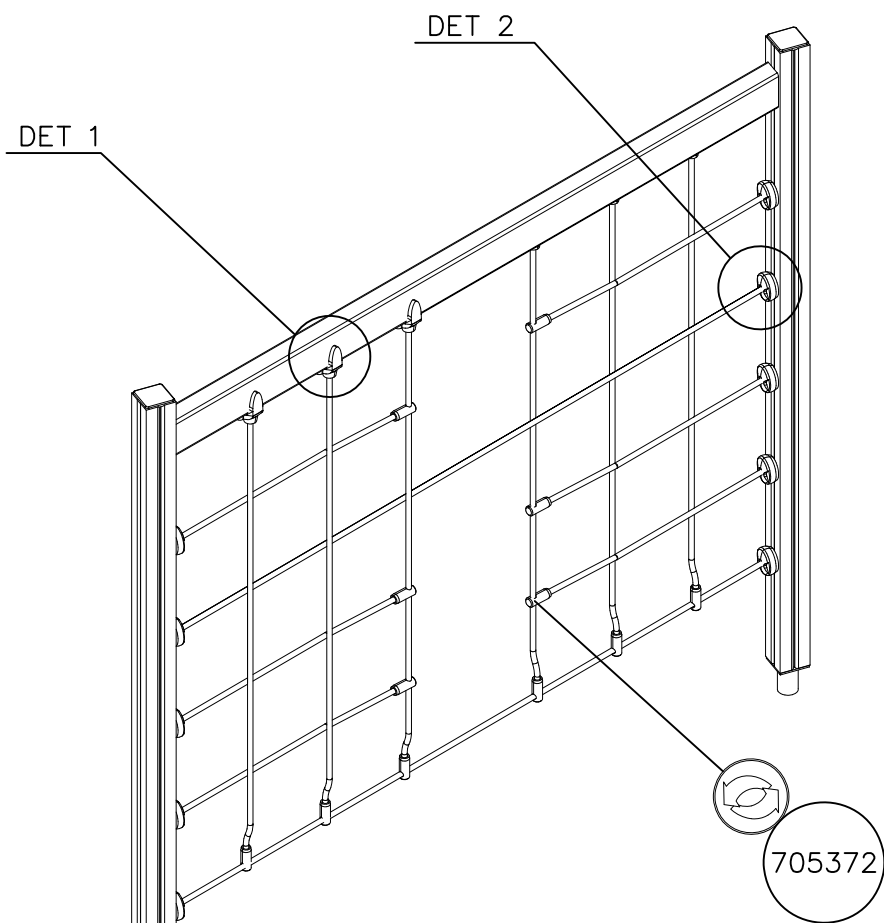

DET 1

DET 2

① 705372	PCS	② 900240	PCS
	1		20
1600x2440		Ø8x70	
③ 980128	PCS	④ 980123	PCS
	6		12
Ø7x40		Ø7x60	
	PCS		PCS
	PCS		PCS

1:25

NET OPTIONS

705372

1600x2440

- | | |
|------------|--------|
| 705372-301 | BLUE |
| 705372-302 | RED |
| 705372-303 | BEIGE |
| 705372-304 | GREY |
| 705372-305 | BLACK |
| 705372-306 | YELLOW |