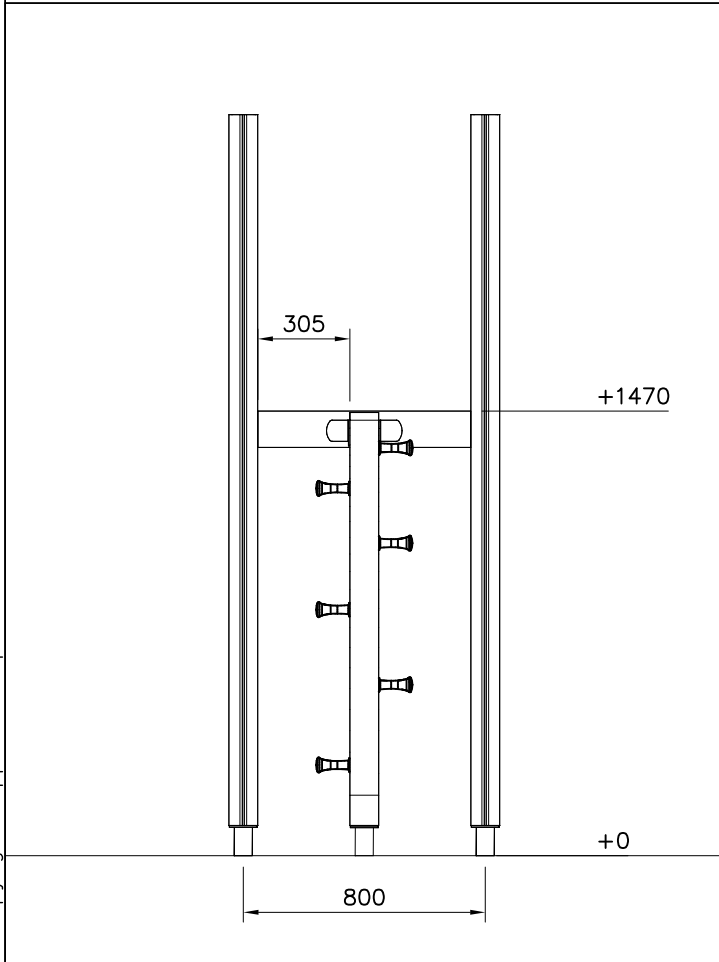

DET 7

Insert sheet metal IN to the plastic cover.

DET 8

DET 9

① 706475	PCS	② 980128	PCS
	1		6
		Ø7x40	
③ 909256	PCS		PCS
	6		
		Ø16/8.4	
	PCS		PCS
	PCS		PCS

OPTIONS	
706475	
	706475-602 DARK BROWN
	706475-603 LIGHT BROWN
	706475-604 LIGHT GRAY

① 706727	PCS	② 706744	PCS
	1		1
10x702x640		15x145x380	
③ 901570	PCS	④ 903176	PCS
	4		4
36x55x55			
⑤ 909855	PCS	⑥ 909850	PCS
	2		8
M8x35		M8x25	
⑦ 909256	PCS	⑧ 980150	PCS
	8		6
Ø16/8.4x1.6		M8	
⑨ 909633	PCS	⑩ 980123	PCS
	4		4
M8		Ø7x60	
		⑪ 905112	PCS
			4
		Ø22	