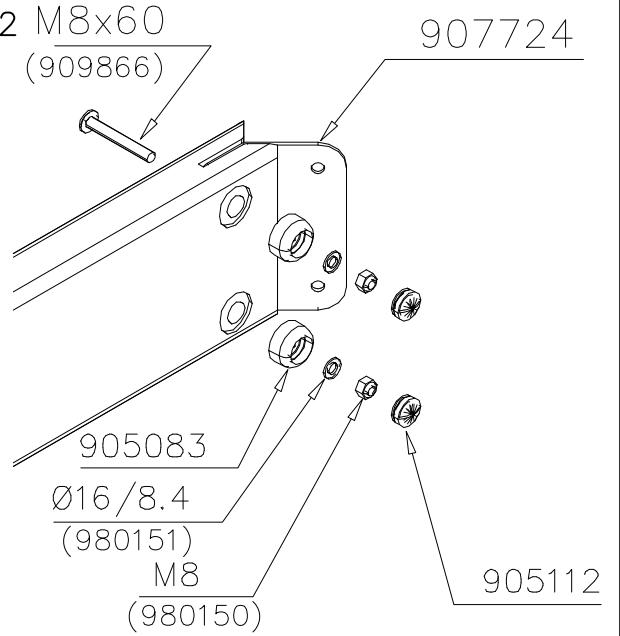

⑤	909639	PCS	⑥	905104	PCS
		4			4
	M10x25			M10	

OPTION FOOT

①	911155	PCS			PCS
		1			
	90x90x650				

① 903176	PCS	② 909850	PCS
	4		4
		M8x25	
③ 909256	PCS	④ 909633	PCS
	8		4
Ø16/8.4x1.6		M8	
⑤ 980123	PCS		PCS
	4		
Ø7x60			
	PCS		PCS

DET 1

DET 2

Naulanauha kannatinlistan puolelle.
Nail list to the bottom.

DET 3

BOOM OPTIONS		
706510	706510-602	DARK BROWN
	706510-603	LIGHT BROWN
45x120x1030	706510-604	LIGHT GRAY

DET 1

DET 2 M8x60
(909866)

DET 3

① 901902	PCS 4	② 980128	PCS 2
			
30x61x100		Ø7x40	
③ 980123	PCS 4	④ 900240	PCS 4
			
Ø7x60		Ø8x70	
⑤ 901900	PCS 4	⑥ 909633	PCS 2
			
20.5x36.2x56		M8	
⑦ 909850	PCS 2	⑧ 900342	PCS 4
			
M8x25		M8x16	
⑨ 901182	PCS 2	○ 907694	PCS 1
			
Ø11/M8x40		L 704	
○ 706473	PCS 1	○ 706780	PCS 1
			
+1470		+1970	