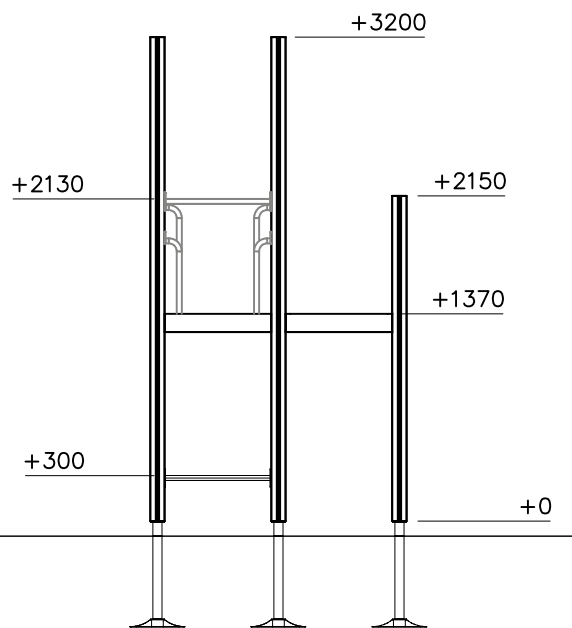

DATE: 11.9.2019

1:50

(A)

(B)

(C)

(D)