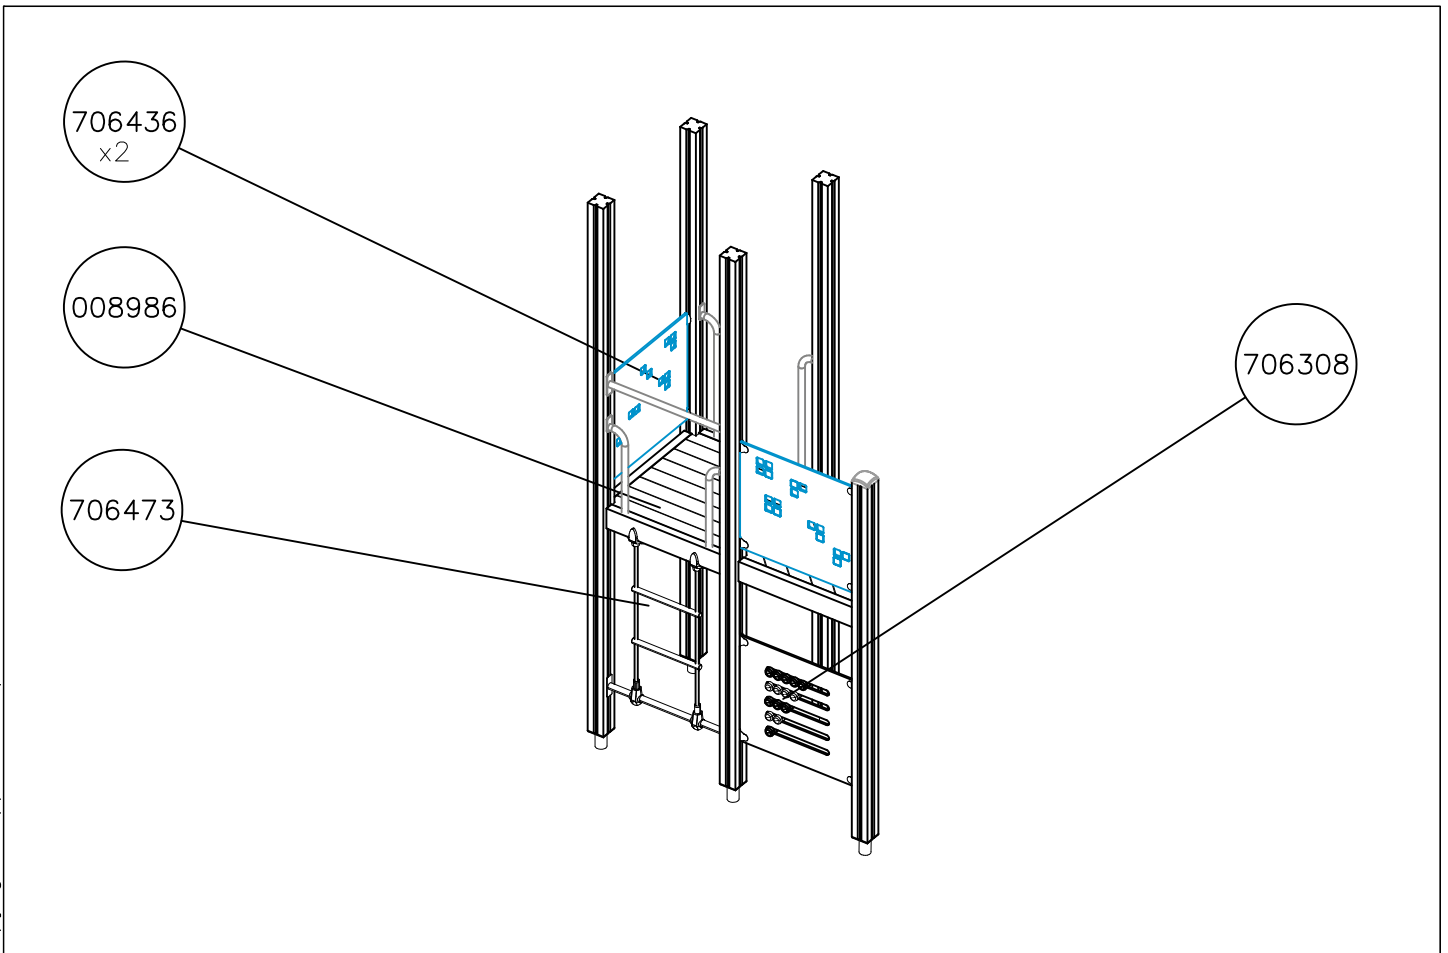

- EN/AS Impact Area 36.6 m²
- - - Falling Space 36.9 m²
Max Falling Height 2190 mm

<p>DET 1</p> 	<p>DET 2</p> 	<p>DET 3</p> 	<p>DET 4</p> 
<p>DET 5</p> 	<p>DET 6</p> 	<p>DET 7</p> 	<p>DET 8</p> 
<p>DET 9</p> 			