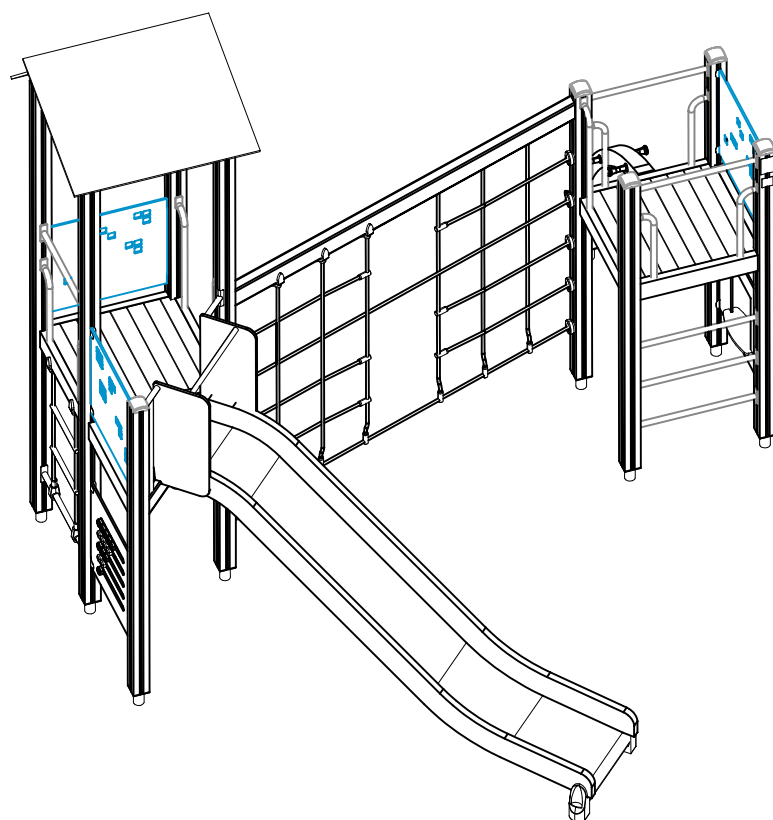

LAPPSET®

FINNO

ASENNUSOHJE
MONTERINGSANSVISNING
INSTALLATION INSTRUCTION
AUFBAUANLEITUNG
NOTICE D'INSTALLATION

DATE: 11.9.2019

Q14111

DATE: 11.9.2019

008985  32x714x714	PCS 1	008986  750x750	PCS 2	702286  65x65	PCS 1	702339  118x78	PCS 1	705372-301  2440x1600	PCS 1	706308-701  10x640x702	PCS 1
706371-701  15x345x750	PCS 2	706436-701  10x640x702	PCS 3	706439-603  L 704	PCS 9	706443  32x45x702	PCS 4	706444-603  93x93x3200	PCS 4	706446  15x900x1100	PCS 1
706447  15x390x1100	PCS 1	706450-603  600x381x2685	PCS 1	706473-301  1	PCS 1	706475-603  1387x1020x325	PCS 1	706484-603  93x93x2150	PCS 5	706508  32x45x650	PCS 3
706510-603  45x120x1030	PCS 1	706531  FASTENER KIT	PCS 10	706534  FASTENER KIT	PCS 3	706535  FASTENER KIT	PCS 2	706537  FASTENER KIT	PCS 1	706538  FASTENER KIT	PCS 1
706546  FASTENER KIT	PCS 1	706547  FASTENER KIT	PCS 1	706607  FASTENER KIT	PCS 1	706727-701  10x702x640	PCS 1	706744  15x145x380	PCS 1	706885  FASTENER KIT	PCS 1
706959  FASTENER KIT	PCS 1	707133  10x80x745	PCS 1	707446  FASTENER KIT	PCS 1	707502-603  70x120x2464	PCS 1	707511  FASTENER KIT	PCS 1	707732  FASTENER KIT	PCS 10
900240  Ø8x70	PCS 24	901868  Ø34x598	PCS 3	901879  FASTENER KIT	PCS 2	901902  FASTENER KIT	PCS 4	903093  Ø8x90	PCS 40	905138  FASTENER KIT GRAY	PCS 5