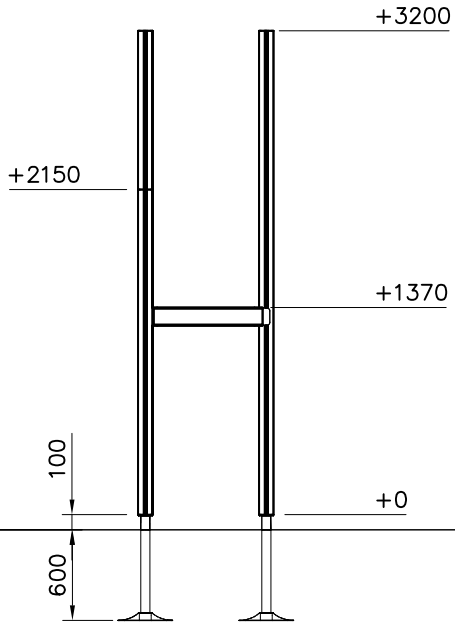

DATE: 11.9.2019

1:50

(A)