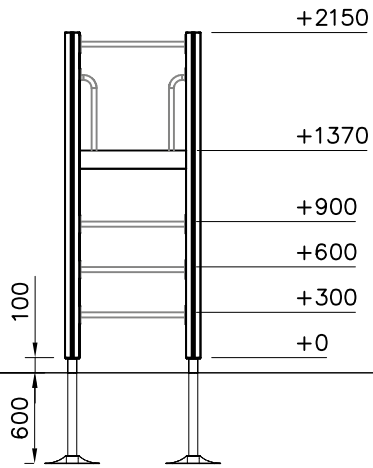

DATE: 11.9.2019

1:50

A