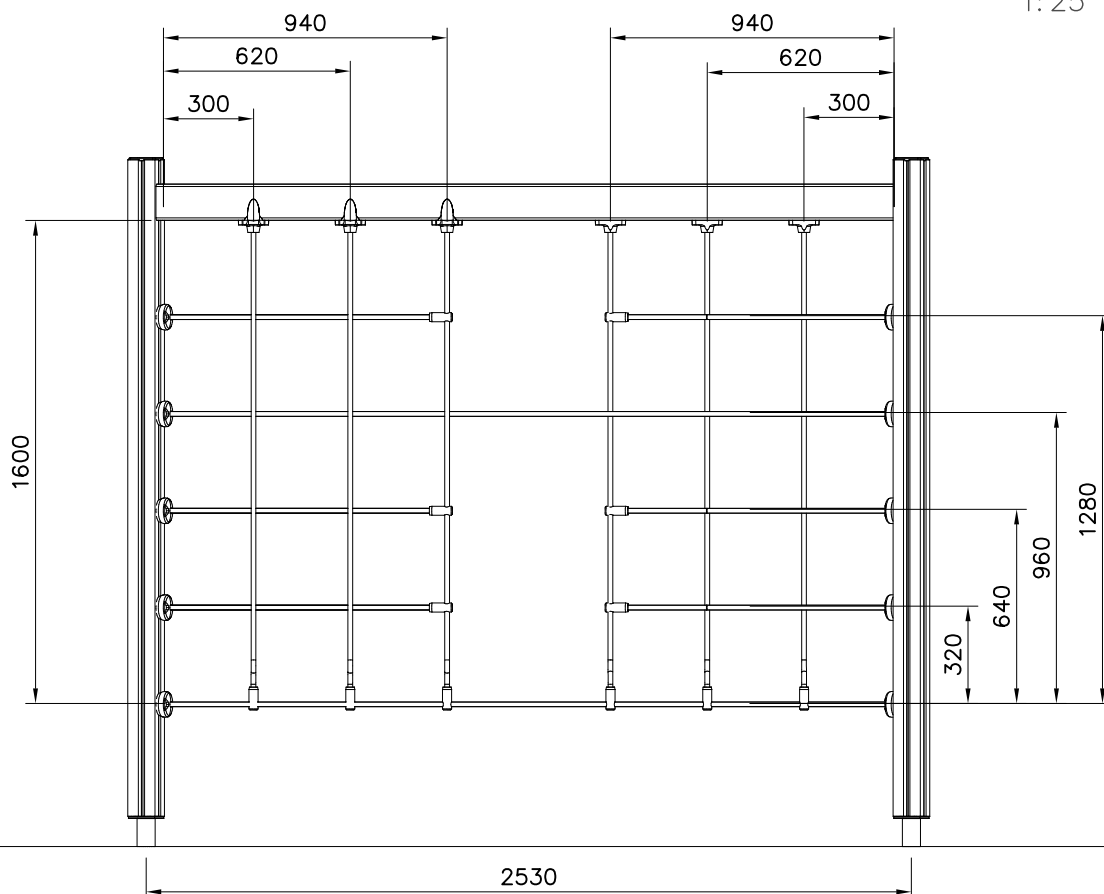

DET 1

DET 2

① 705372	PCS	② 900240	PCS
	1		20
1600x2440		Ø8x70	
③ 980128	PCS	④ 980123	PCS
	6		12
Ø7x40		Ø7x60	
	PCS		PCS
	PCS		PCS

1:25

NET OPTIONS

705372

1600x2440

- | | |
|------------|--------|
| 705372-301 | BLUE |
| 705372-302 | RED |
| 705372-303 | BEIGE |
| 705372-304 | GREY |
| 705372-305 | BLACK |
| 705372-306 | YELLOW |