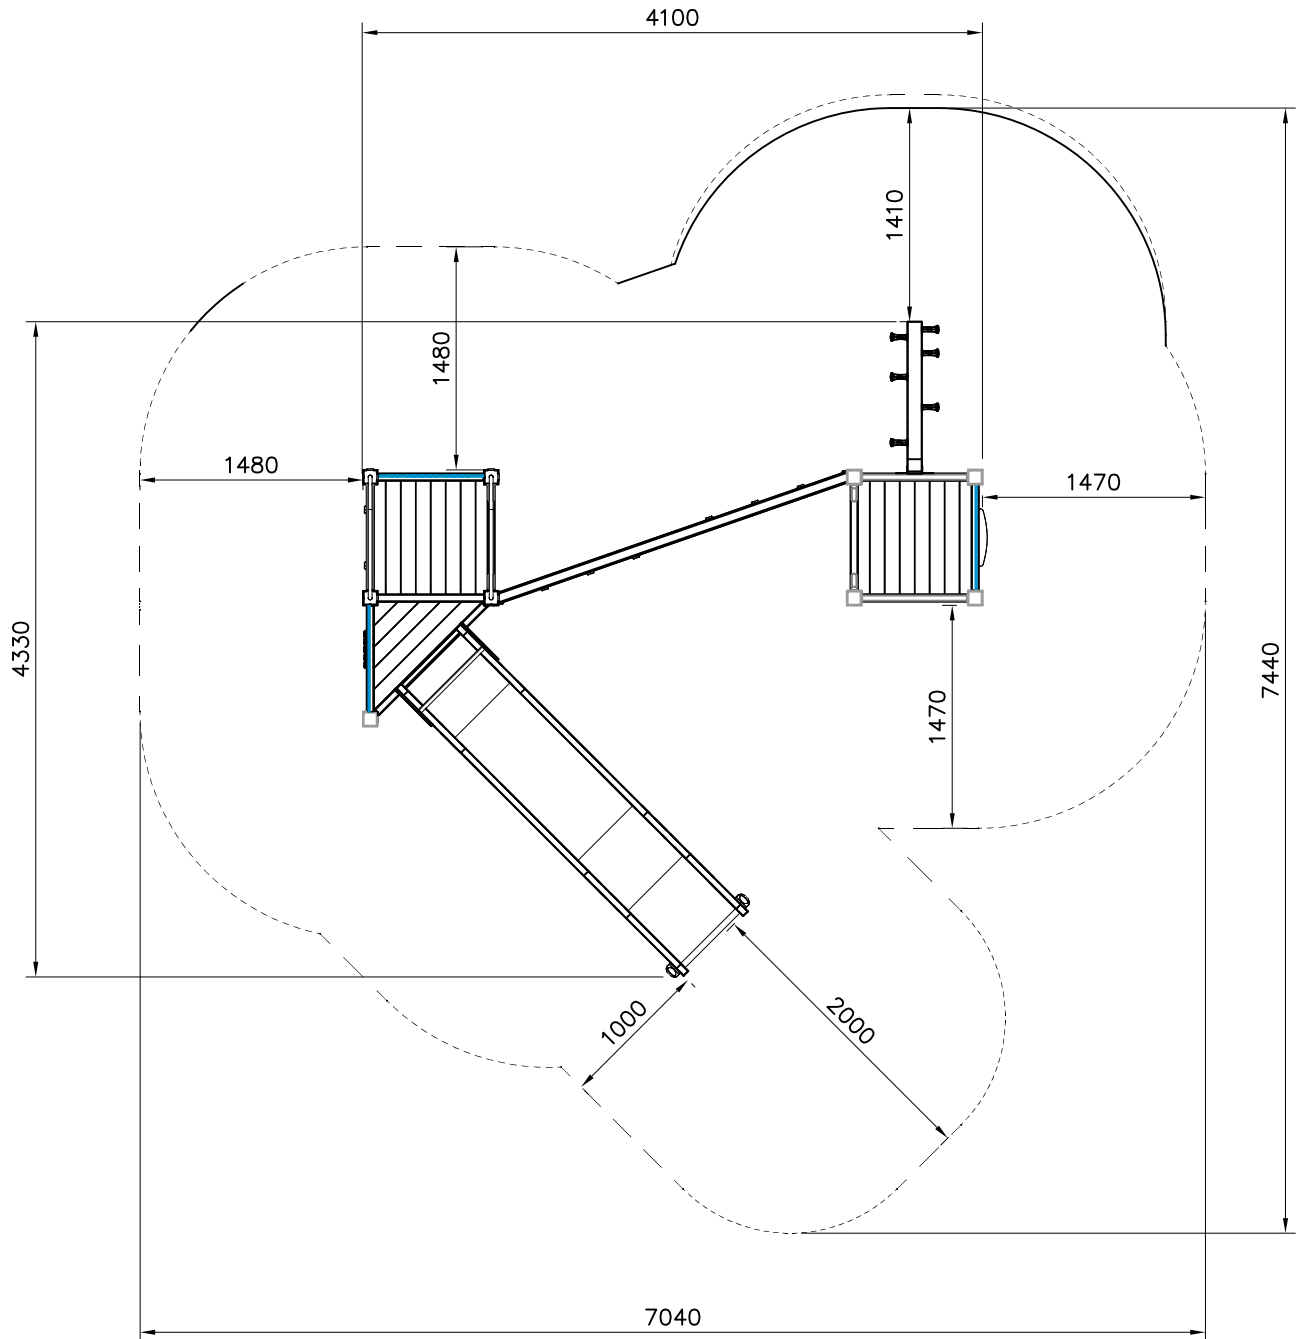

- EN/AS Impact Area 36.6 m²
- - - Falling Space 36.9 m²
  Max Falling Height 2190 mm