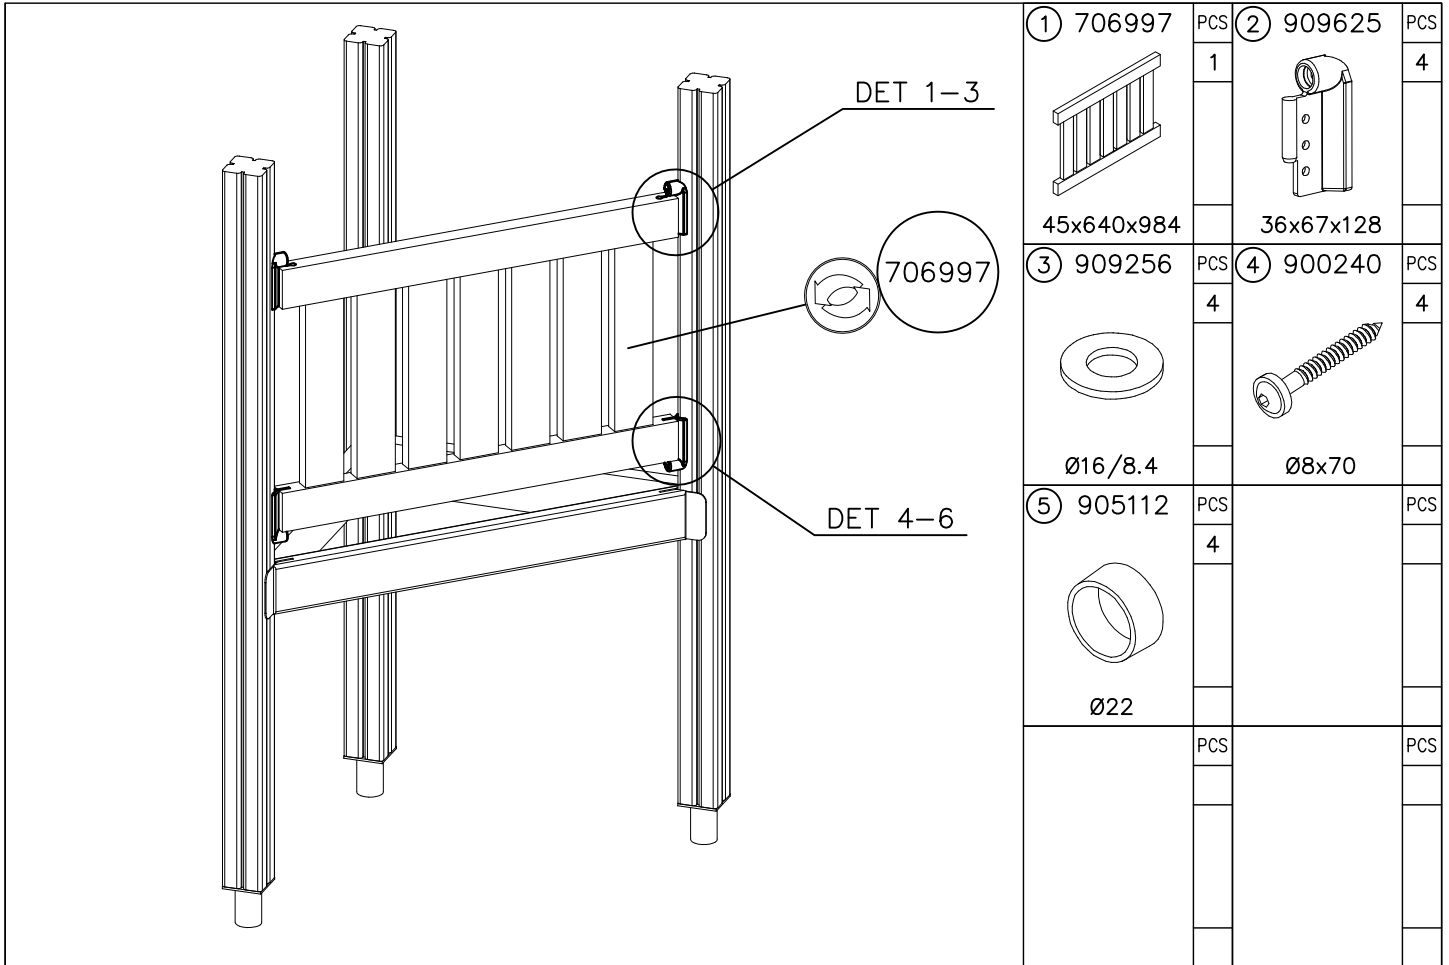

15x145x380

WOODEN WALL OPTIONS

 706997 45x640x984	706997-605	DARK GRAY
	706997-606	GRAY
	706997-607	RED
	706997-608	BLUE
	706997-609	GREEN
	706997-610	YELLOW
	706997-611	LIME
	706997-612	FUXIA

DET 1

DET 2