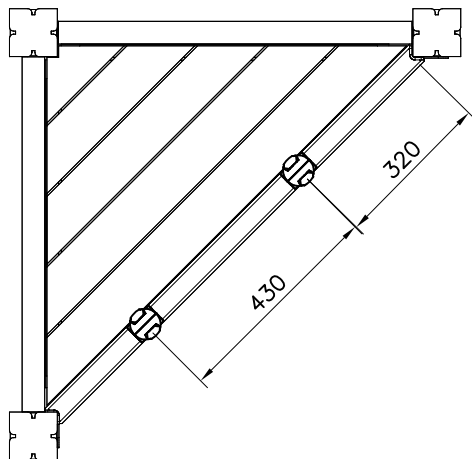

DET 1

DET 2

DET 3

DET 4

OPTION 1. No wall on the sides

①	980128	PCS	②	909256	PCS
		4			4
	93x93x2150			Ø16/8.4	
③	908057	PCS	④	903093	PCS
		2			2
	Ø32/29-L5/30			Ø8x90	
⑤	900342	PCS	⑥	901900	PCS
		4			4
	M8x16			20.5x36.2x56	
⑦	909850	PCS	⑧	980150	PCS
		2			2
	M8x25			M8	
⑨	901182	PCS	⑩	901902	PCS
		2			4
	Ø11/M8x40			30.7x60.9x100	
		PCS			PCS
		PCS	○	908044	PCS
					2
				Ø33.7x679	
○	911529	PCS	○	907920	PCS
		1			1
		OR			

OPTION 2. Wall on either side (move vertical bar 70mm)

DET 1

DET 2

①	980122	PCS	②	980131	PCS
		14			10
					
	Ø5x30			Ø6x60	
③	980128	PCS	④	903093	PCS
		12			2
					
	Ø7x40			Ø8x90	
⑤	909230	PCS	⑥	905051	PCS
		2			2
					
	8x150			Ø24/8.4	
⑦	905103	PCS	⑧	906942	PCS
		2			2
					
	PT-28/32-H			IRR30601.5-3S	
		PCS			PCS
○	704868	PCS	○	707633	PCS
		2			1
					
	12x503x687			90x145x2855	
○	707653	PCS	○	929325	PCS
		1			1
					
	32x1130x2110			40x40x1080	
○	929326	PCS			PCS
		1			
					
	40x40x3x2095				