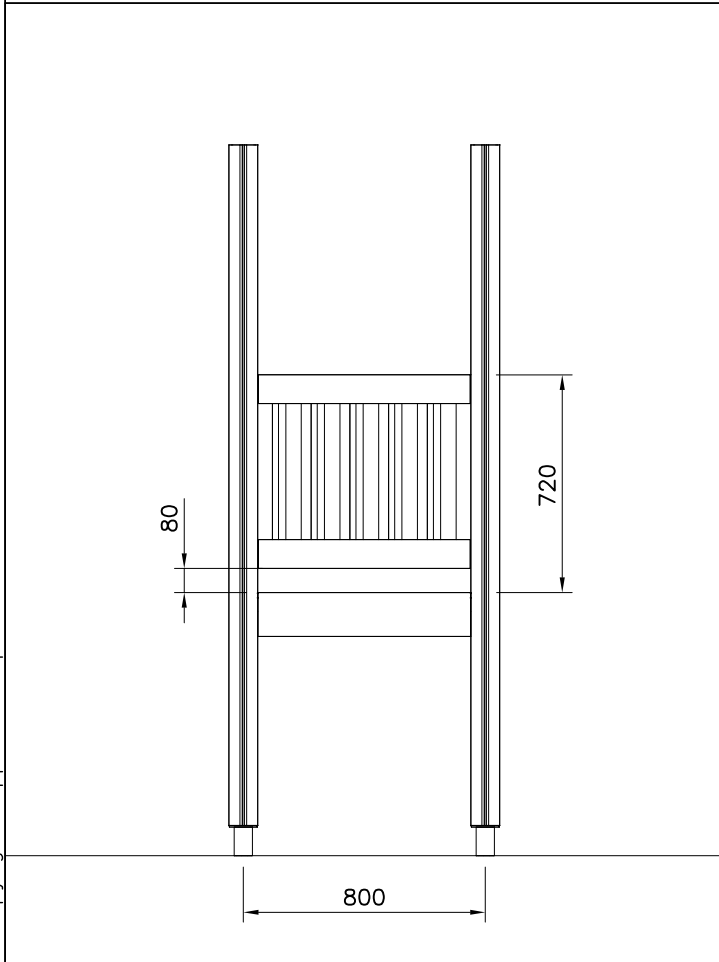

DET 8

OPTIONS		
706475	706475-602	DARK BROWN
	706475-603	LIGHT BROWN
	706475-604	LIGHT GRAY

① 706746	PCS	② 909530	PCS
	1		4
45x640x701		55.9x127.5	
③ 900240	PCS	④ 980151	PCS
	4		4
Ø8x70		Ø16/8.4x1.6	
⑤ 905112	PCS		PCS
	4		
Ø22			
	PCS		PCS