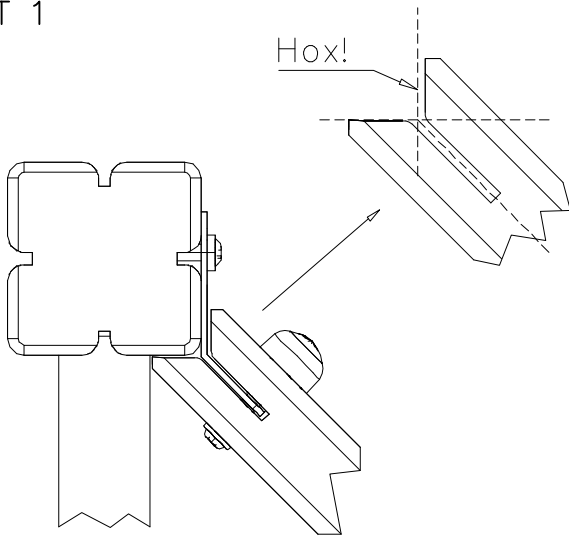

Note:
Holes

DET 1

DET 2

Naulanauha kannatinlistan puolelle.
Nail list to the bottom.

DET 3

BOOM OPTIONS		
706510	706510-602	DARK BROWN
	706510-603	LIGHT BROWN
	706510-604	LIGHT GRAY
45x120x1030		

DET 1

DET 2 M8x60
 (909866)

DET 3

DET 1, 2, 3

① 909531	PCS	① 909513	PCS
	1		1
		60°	
① 909514	PCS	① 902056	PCS
	1		1
		75°	57°
① 902062	PCS		PCS
	1		
		70°	
	PCS		PCS
	PCS		PCS
② 909628	PCS		PCS
	4		
M10x100			

DET 1

M10x100

DET 2

DET 3