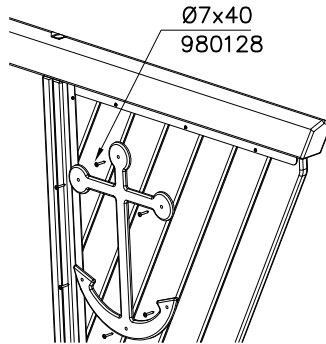

OPTION 2. Wall on either side (move vertical bar 70mm)

DET 1

DET 2

①	980122	PCS	②	980131	PCS
		14			10
					
	Ø5x30			Ø6x60	
③	980128	PCS	④	903093	PCS
		12			2
					
	Ø7x40			Ø8x90	
⑤	909230	PCS	⑥	905051	PCS
		2			2
					
	8x150			Ø24/8.4	
⑦	905103	PCS	⑧	906942	PCS
		2			2
					
	PT-28/32-H			IRR30601.5-3S	
		PCS			PCS
○	704868	PCS	○	707633	PCS
		2			1
					
	12x503x687			90x145x2855	
○	707653	PCS	○	929325	PCS
		1			1
					
	32x1130x2110			40x40x1080	
○	929326	PCS			PCS
		1			
					
	40x40x3x2095				

DET 1

DET 2

DET 3

DET 4

DET 5

① 900240	PCS	② 900727	PCS
	1		1
Ø8x70		M10x80	
	PCS		PCS
③ 907688	PCS	③ 907701	PCS
	1		1
765		545	
	PCS		PCS
	PCS		PCS
	PCS		PCS
	PCS		PCS

LAPPSET®
BETON FOUNDATION

FOOT