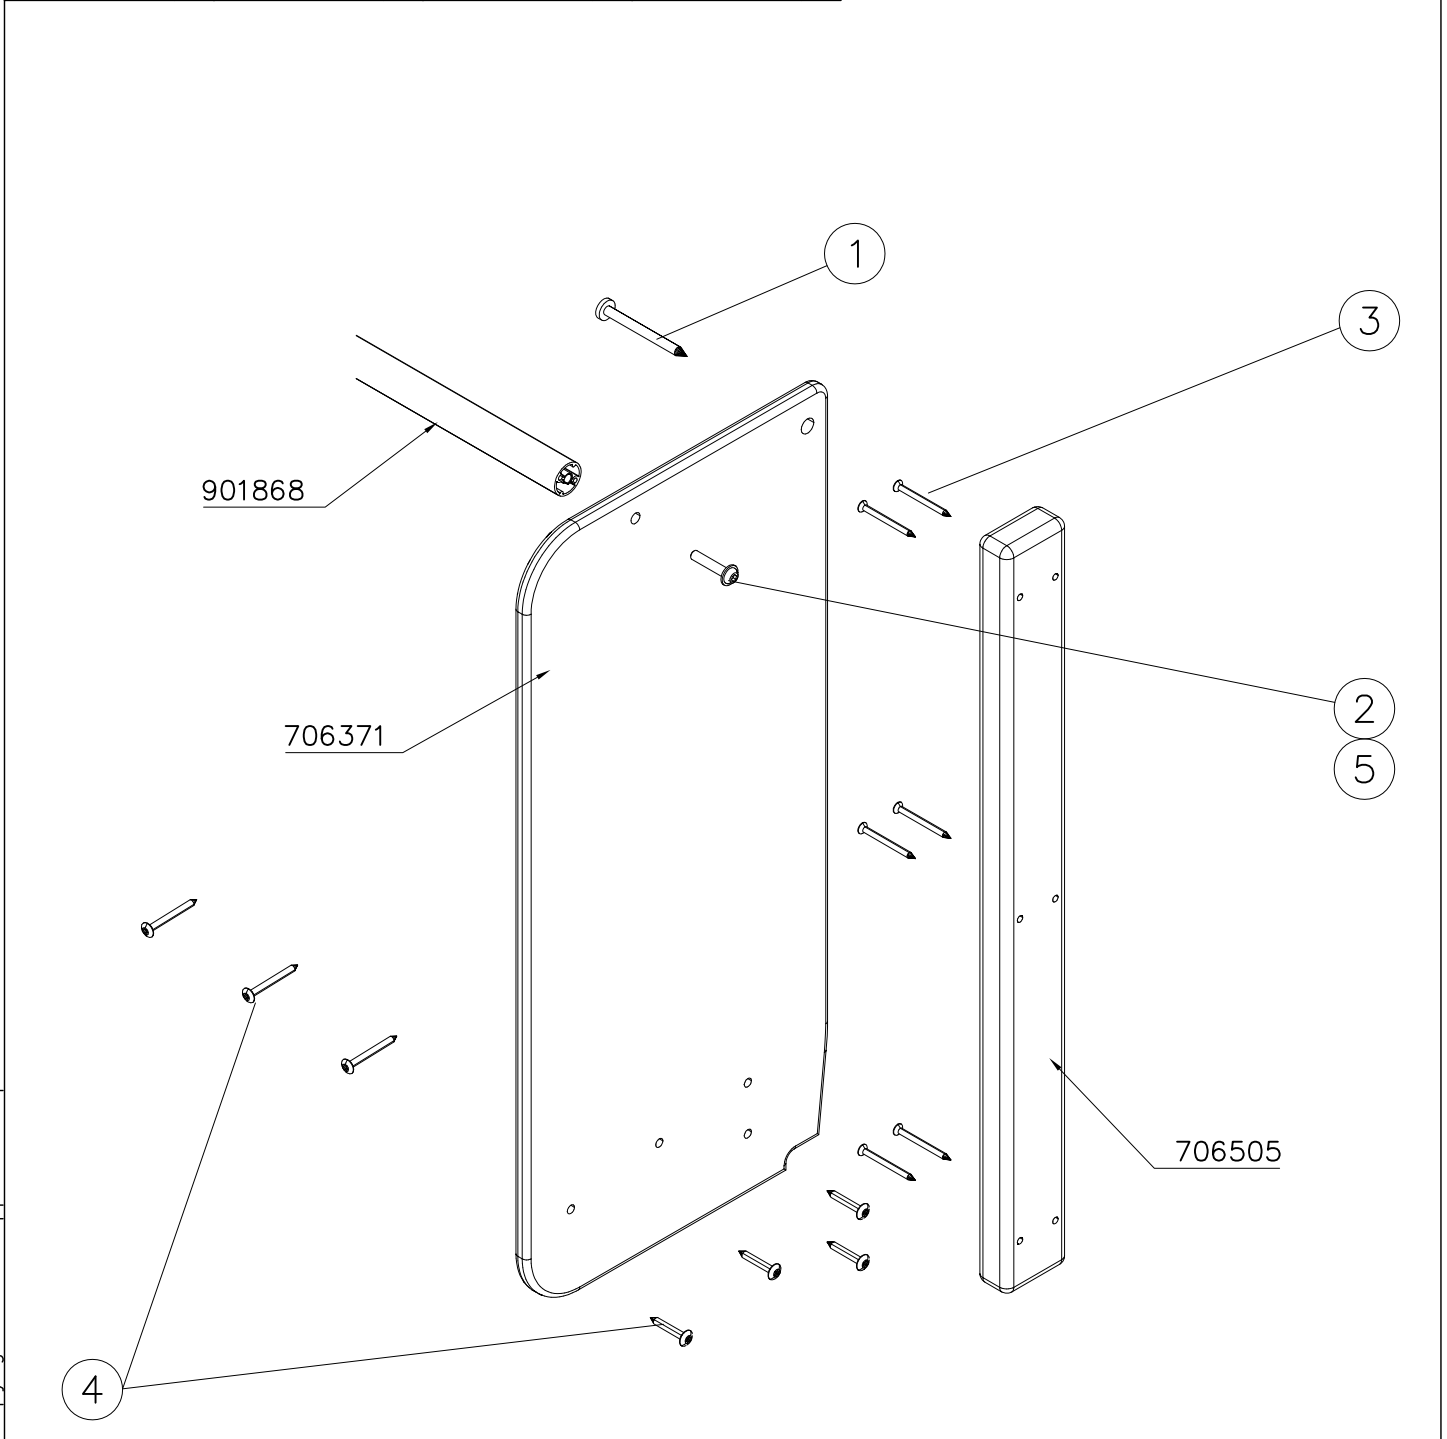

LAPPSET

80M

SLIDE WOOD

DATE: 3.11.2017

2(5)

○ SLIDE	PCS	○ SLIDE	PCS	○ 706371	PCS	○ 706505	PCS	○ 901868	PCS	① 903093	PCS
	1		1		2		2		1		2
+1470		+870		15x345x750		35x70x730		Ø34x598		Ø8x90	
② 909876	PCS	③ 980100	PCS	④ 980128	PCS	⑤ 999561	PCS				
	2		12		11		1				
M8x40		Ø5x60		Ø7x40		10g