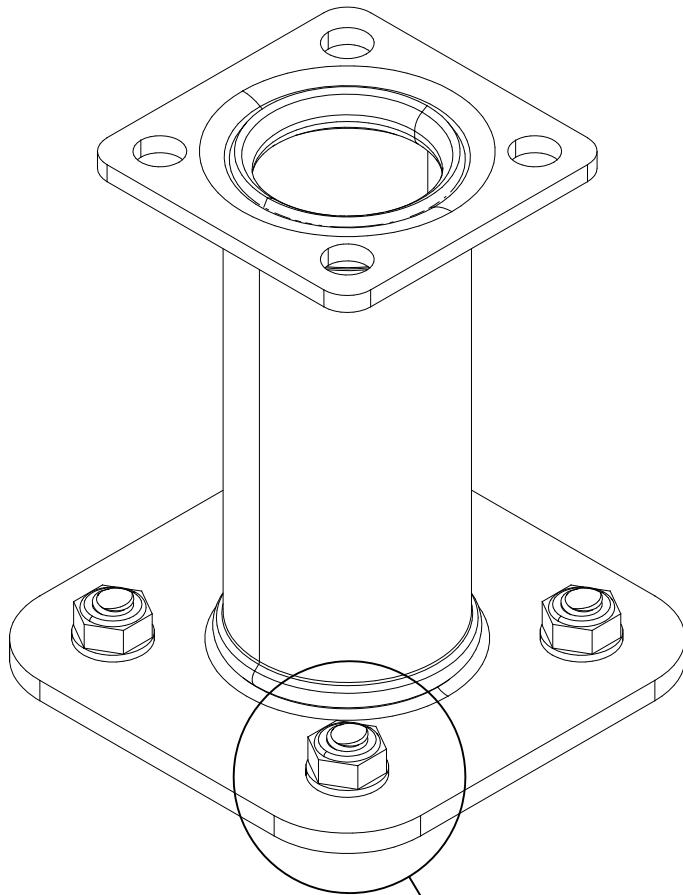

Note:
Holes

DET 1

DET 2

Naulanauha kannatinlistan puolelle.
Nail list to the bottom.

DET 3

BOOM OPTIONS		
706510	706510-602	DARK BROWN
	706510-603	LIGHT BROWN
	706510-604	LIGHT GRAY
45x120x1030		

DET 1

DET 2 M8x60
 (909866)

DET 3

DET 1, 2, 3

① 909531	PCS	① 909513	PCS
	1		1
		60°	
① 909514	PCS	① 902056	PCS
	1		1
		75°	57°
① 902062	PCS		PCS
	1		
		70°	
	PCS		PCS
	PCS		PCS
② 909628	PCS		PCS
	4		
M10x100			

DET 1

M10x100

DET 2

DET 3