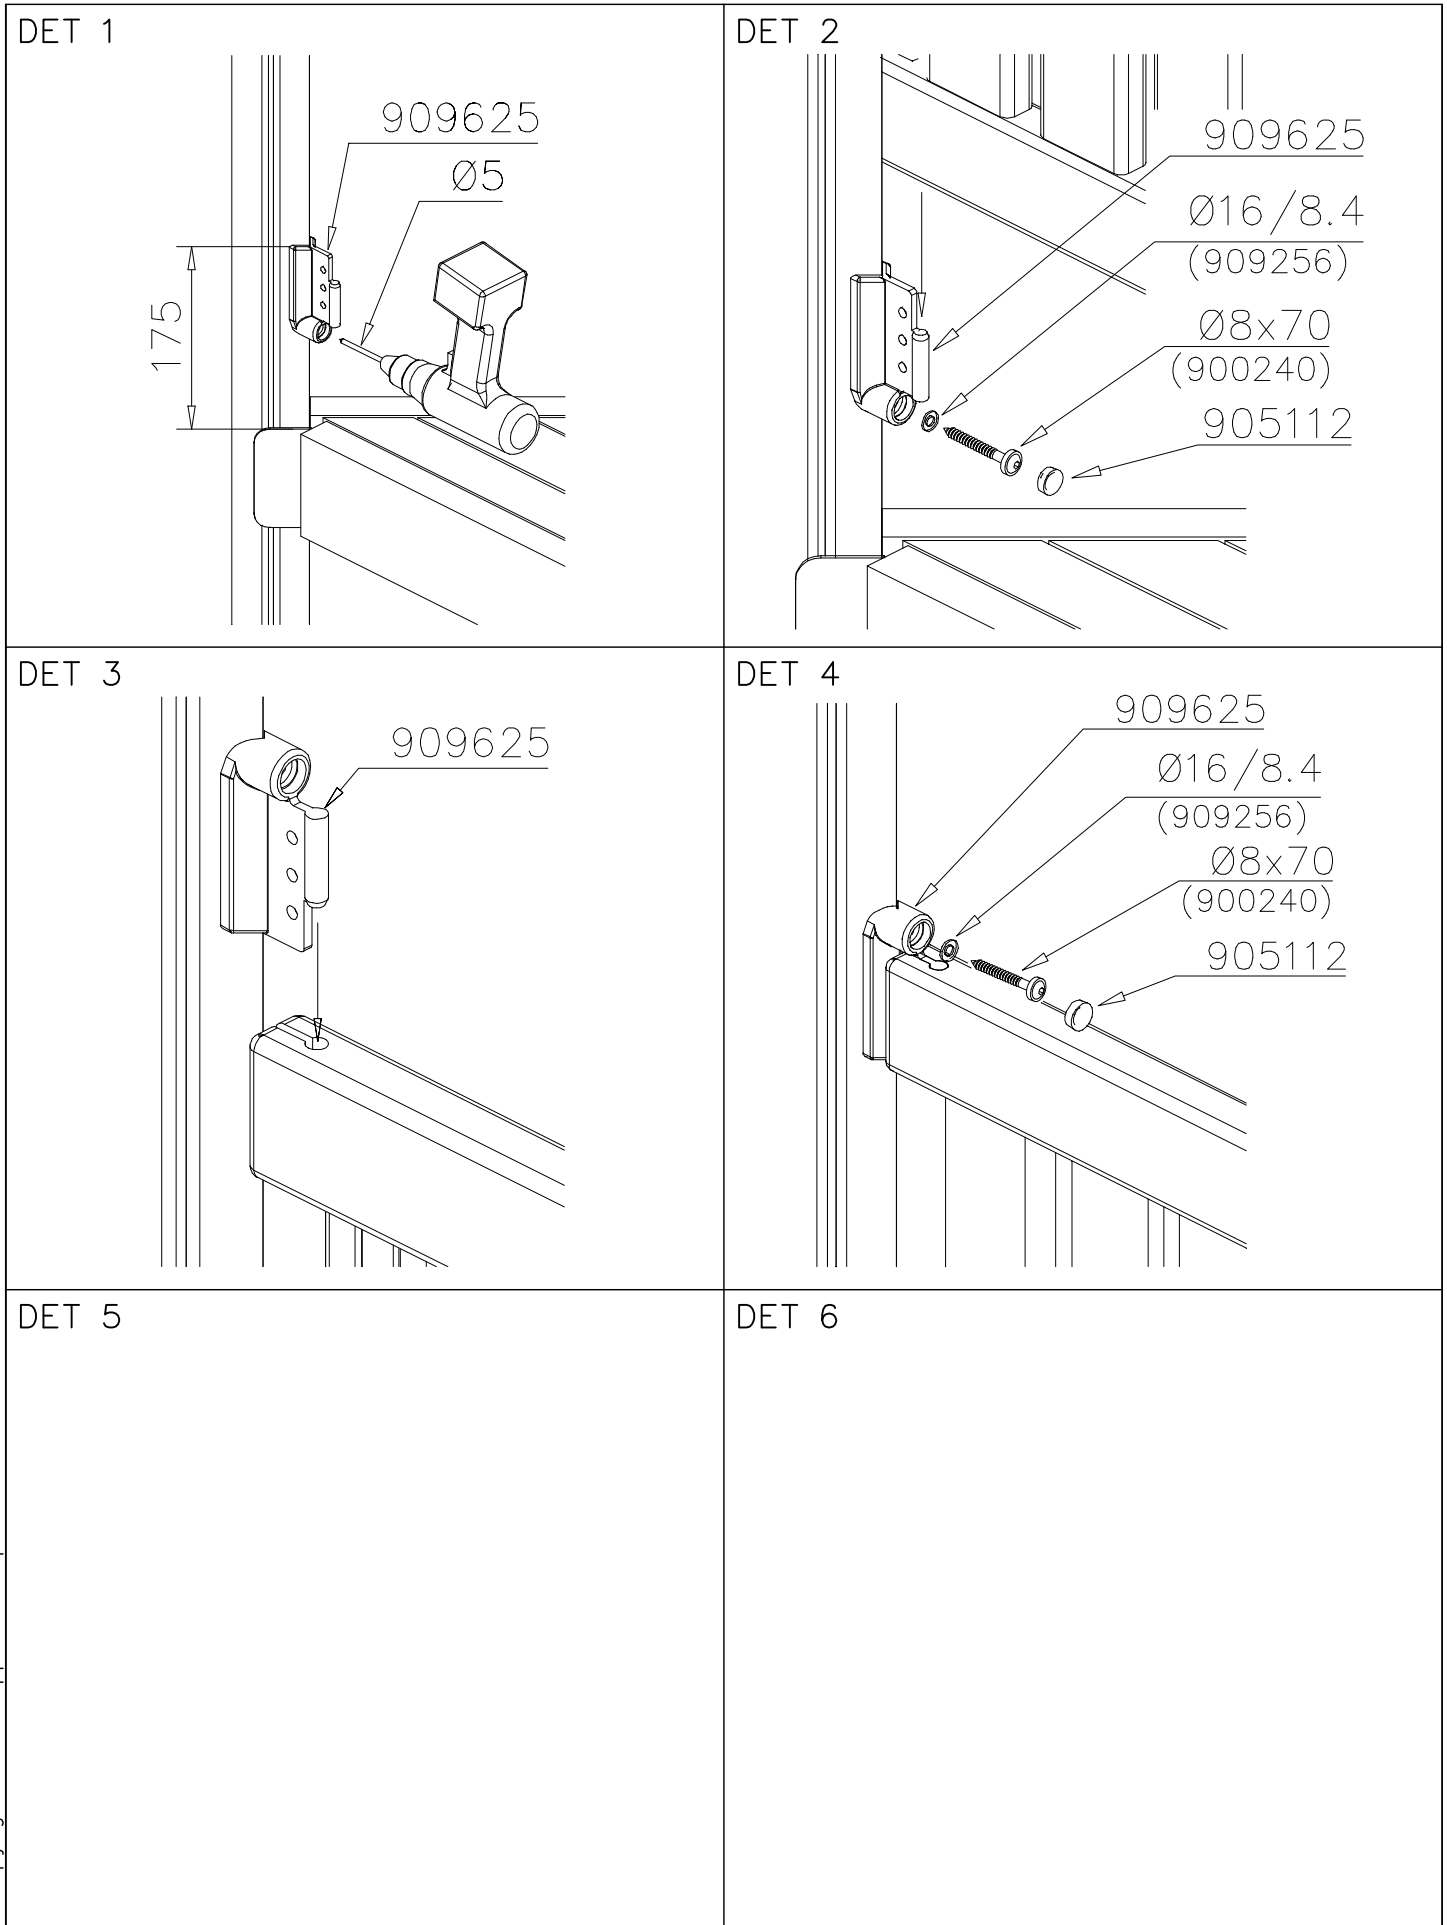

15x145x380

WOODEN WALL OPTIONS

 706997 45x640x984	706997-605	DARK GRAY
	706997-606	GRAY
	706997-607	RED
	706997-608	BLUE
	706997-609	GREEN
	706997-610	YELLOW
	706997-611	LIME
	706997-612	FUXIA

DET 1

DET 2