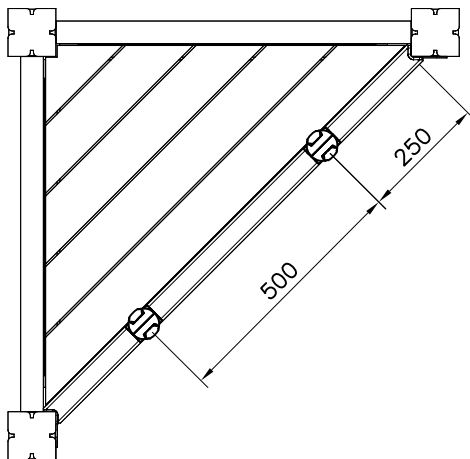

DET 1

DET 2

DET 3

DET 4

OPTION 1. No wall on the sides

①	980128	PCS	②	909256	PCS
		4			4
	93x93x2150			Ø16/8.4	
③	908057	PCS	④	903093	PCS
		2			2
	Ø32/29-L5/30			Ø8x90	
⑤	900342	PCS	⑥	901900	PCS
		4			4
	M8x16			20.5x36.2x56	
⑦	909850	PCS	⑧	980150	PCS
		2			2
	M8x25			M8	
⑨	901182	PCS	⑩	901902	PCS
		2			4
	Ø11/M8x40			30.7x60.9x100	
		PCS			PCS
		PCS	○	908044	PCS
					2
				Ø33.7x679	
○	911529	PCS	○	907920	PCS
		1			1
		OR			

OPTION 2. Wall on either side (move vertical bar 70mm)

DET 1

DET 2

①	980122	PCS	②	980131	PCS
		14			10
					
	Ø5x30			Ø6x60	
③	980128	PCS	④	903093	PCS
		12			2
					
	Ø7x40			Ø8x90	
⑤	909230	PCS	⑥	905051	PCS
		2			2
					
	8x150			Ø24/8.4	
⑦	905103	PCS	⑧	906942	PCS
		2			2
					
	PT-28/32-H			IRR30601.5-3S	
		PCS			PCS
○	704868	PCS	○	707633	PCS
		2			1
					
	12x503x687			90x145x2855	
○	707653	PCS	○	929325	PCS
		1			1
					
	32x1130x2110			40x40x1080	
○	929326	PCS			PCS
		1			
					
	40x40x3x2095				