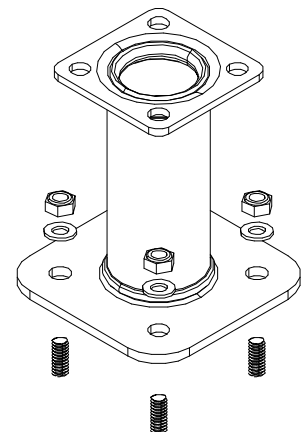

Note:
Holes

DET 1

DET 2

Naulanauha kannatinlistan puolelle.
Nail list to the bottom.

DET 3

BOOM OPTIONS		
706510	706510-602	DARK BROWN
	706510-603	LIGHT BROWN
	706510-604	LIGHT GRAY
45x120x1030		

DET 1

DET 2 M8x60
 (909866)

DET 3

DET 1, 2, 3

① 909531	PCS	① 909513	PCS
	1		1
		60°	
① 909514	PCS	① 902056	PCS
	1		1
		75°	57°
① 902062	PCS		PCS
	1		
		70°	
	PCS		PCS
	PCS		PCS
② 909628	PCS		PCS
	4		
M10x100			

DET 1

M10x100

DET 2

DET 3