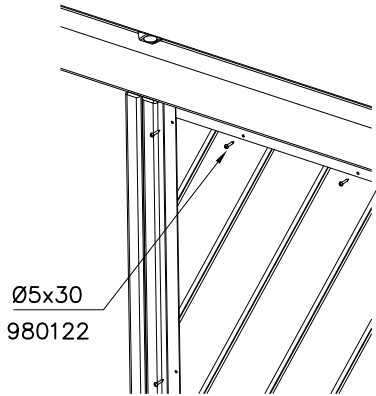

OPTION 2. Wall on either side (move vertical bar 70mm)

DET 1

DET 2

①	980122	PCS	②	980131	PCS
		14			10
					
	Ø5x30			Ø6x60	
③	980128	PCS	④	903093	PCS
		12			2
					
	Ø7x40			Ø8x90	
⑤	909230	PCS	⑥	905051	PCS
		2			2
					
	8x150			Ø24/8.4	
⑦	905103	PCS	⑧	906942	PCS
		2			2
					
	PT-28/32-H			IRR30601.5-3S	
		PCS			PCS
○	704868	PCS	○	707633	PCS
		2			1
					
	12x503x687			90x145x2855	
○	707653	PCS	○	929325	PCS
		1			1
					
	32x1130x2110			40x40x1080	
○	929326	PCS			PCS
		1			
					
	40x40x3x2095				

DET 1

DET 2

DET 3

DET 4

DET 5

① 900240	PCS	② 900727	PCS
	1		1
Ø8x70		M10x80	
	PCS		PCS
③ 907688	PCS	③ 907701	PCS
	1		1
765		545	
	PCS		PCS
	PCS		PCS
	PCS		PCS
	PCS		PCS

LAPPSET®
BETON FOUNDATION

FOOT