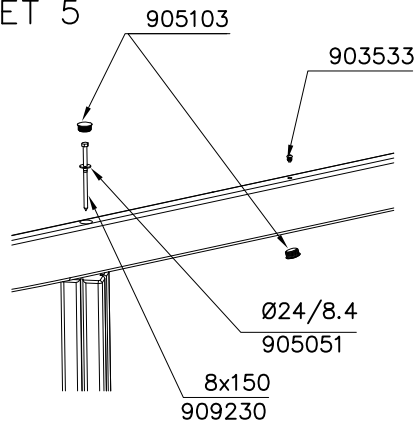

DET 2

DET 5

DET 7

DET 8

Note:
Holes