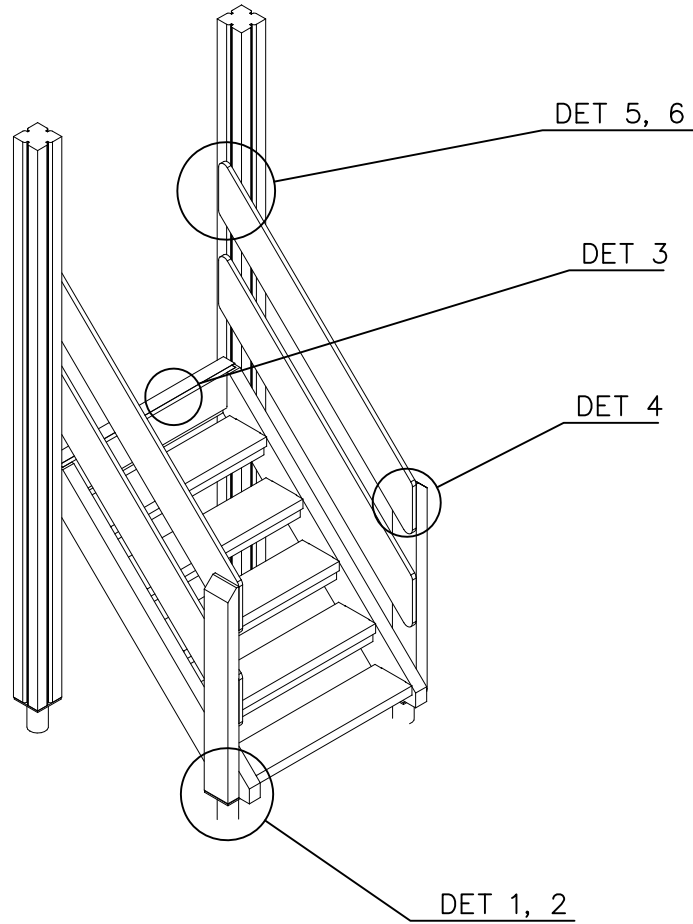

15x145x380

WOODEN WALL OPTIONS

 706997 45x640x984	706997-605	DARK GRAY
	706997-606	GRAY
	706997-607	RED
	706997-608	BLUE
	706997-609	GREEN
	706997-610	YELLOW
	706997-611	LIME
	706997-612	FUXIA

DET 1

DET 2