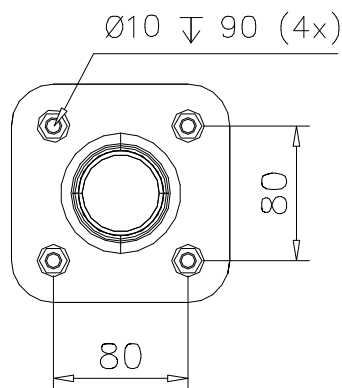

Note:
Holes

DET 1

DET 2

Naulanauha kannatinlistan puolelle.
Nail list to the bottom.

DET 3

BOOM OPTIONS		
706510	706510-602	DARK BROWN
	706510-603	LIGHT BROWN
	706510-604	LIGHT GRAY
45x120x1030		

DET 1

DET 2 M8x60
 (909866)

DET 3

DET 1, 2, 3

① 909531	PCS	① 909513	PCS
	1		1
		60°	
① 909514	PCS	① 902056	PCS
	1		1
		75°	57°
① 902062	PCS		PCS
	1		
		70°	
	PCS		PCS
	PCS		PCS
② 909628	PCS		PCS
	4		
M10x100			

DET 1

M10x100

DET 2

DET 3