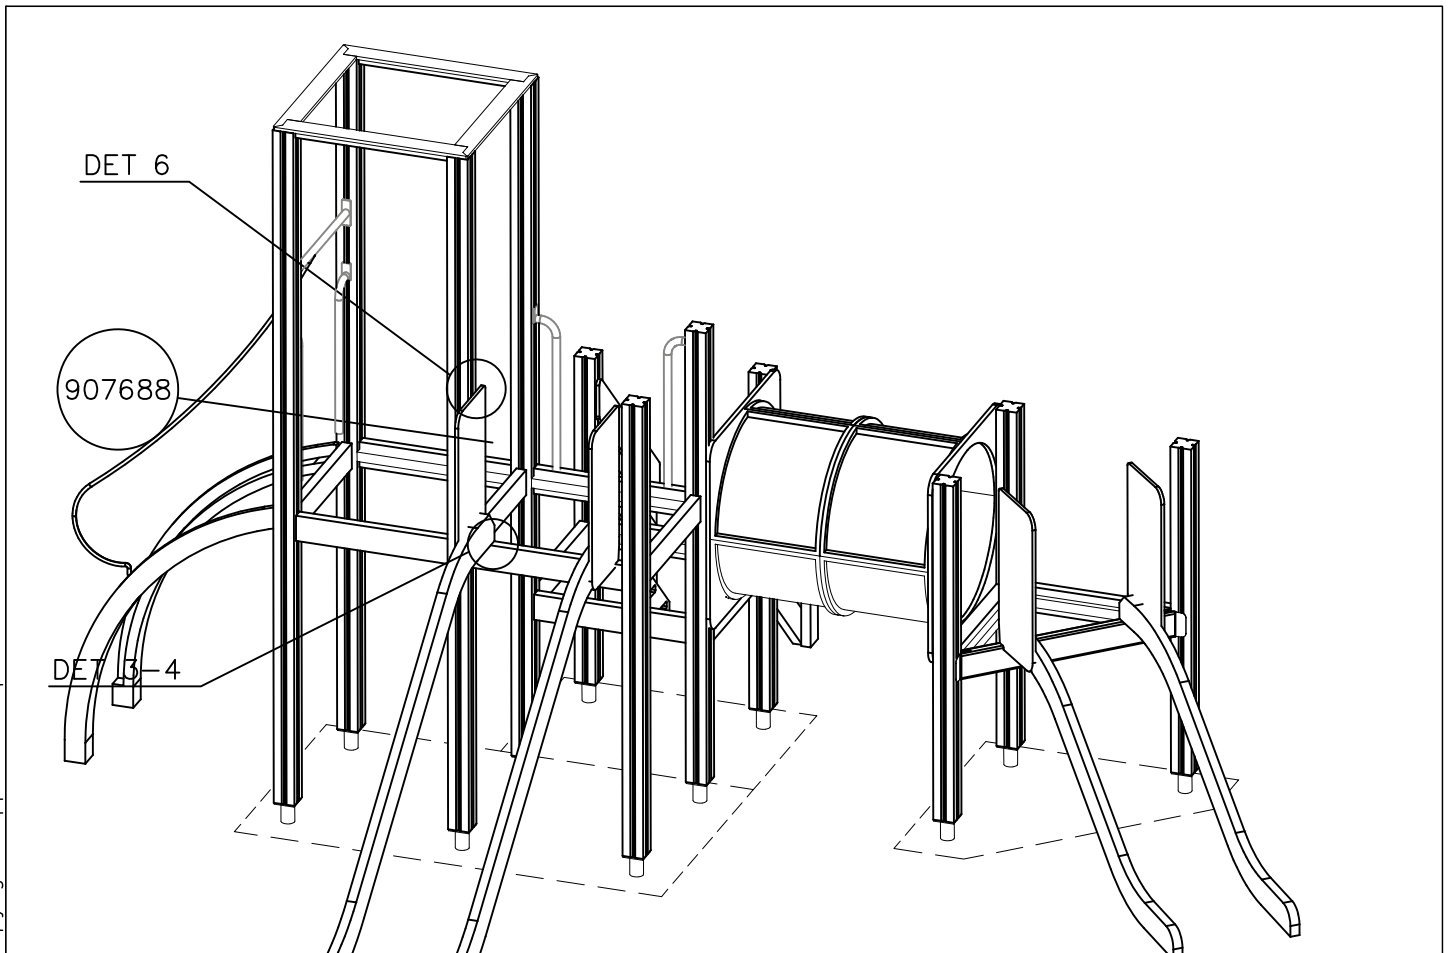

EN/AS Impact Area 42.3 m<sup>2</sup>

Grid size = 500 mm

- EN/AS Impact Area 42.3 m<sup>2</sup>
- - - - Falling Space 44.6 m<sup>2</sup>
- Max Falling Height 0000 mm

DET 7

DET 8

DATE: 16.7.2019

**A**

1:30