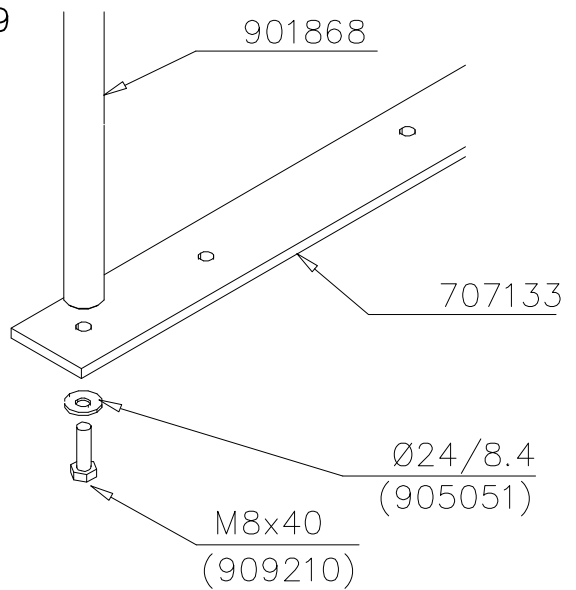

## DEEP FOUNDATION

DATE: 21.9.2016

5(5)

DET 7

Insert sheet metal IN to the plastic cover.

DET 8

M8x40  
(909210)  
Ø24/8.4  
(905051)

901868

DET 9

901868

707133

Ø24/8.4  
(905051)

M8x40  
(909210)

① 706428	PCS	② 706429	PCS
	4		4
15x93x888.5		32x45x705	
③ 900850	PCS	④ 907911	PCS
	8		8
M6		M6x12	
⑤ 980123	PCS	⑥ 980128	PCS
	8		12
Ø7x60		Ø7x40	
	PCS		PCS
	PCS		PCS