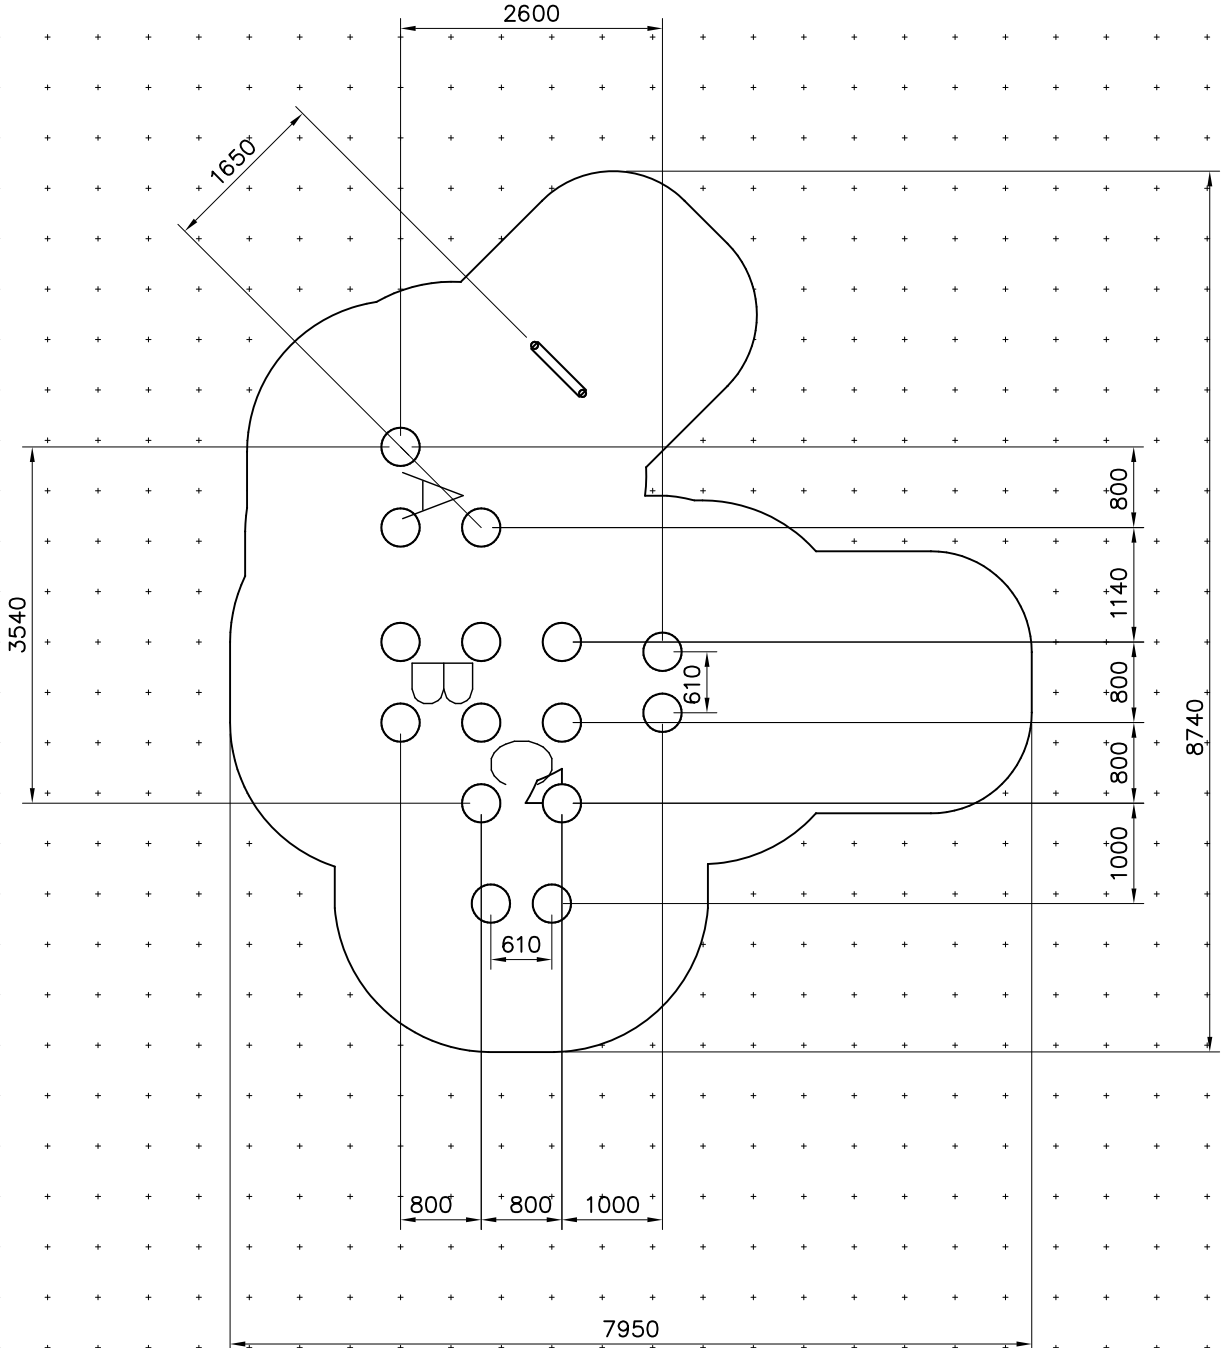

EN/AS Impact Area 42.3 m<sup>2</sup>

Grid size = 500 mm

- EN/AS Impact Area 42.3 m<sup>2</sup>
- - - - Falling Space 44.6 m<sup>2</sup>
- Max Falling Height 0000 mm

DET 7

DET 8

DATE: 16.7.2019

**A**

1:30