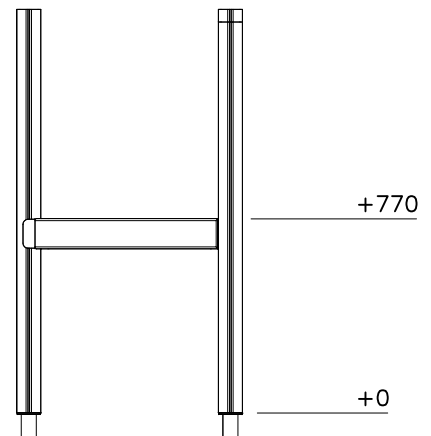

DATE: 5.8.2016

A

1:30

D

1:30