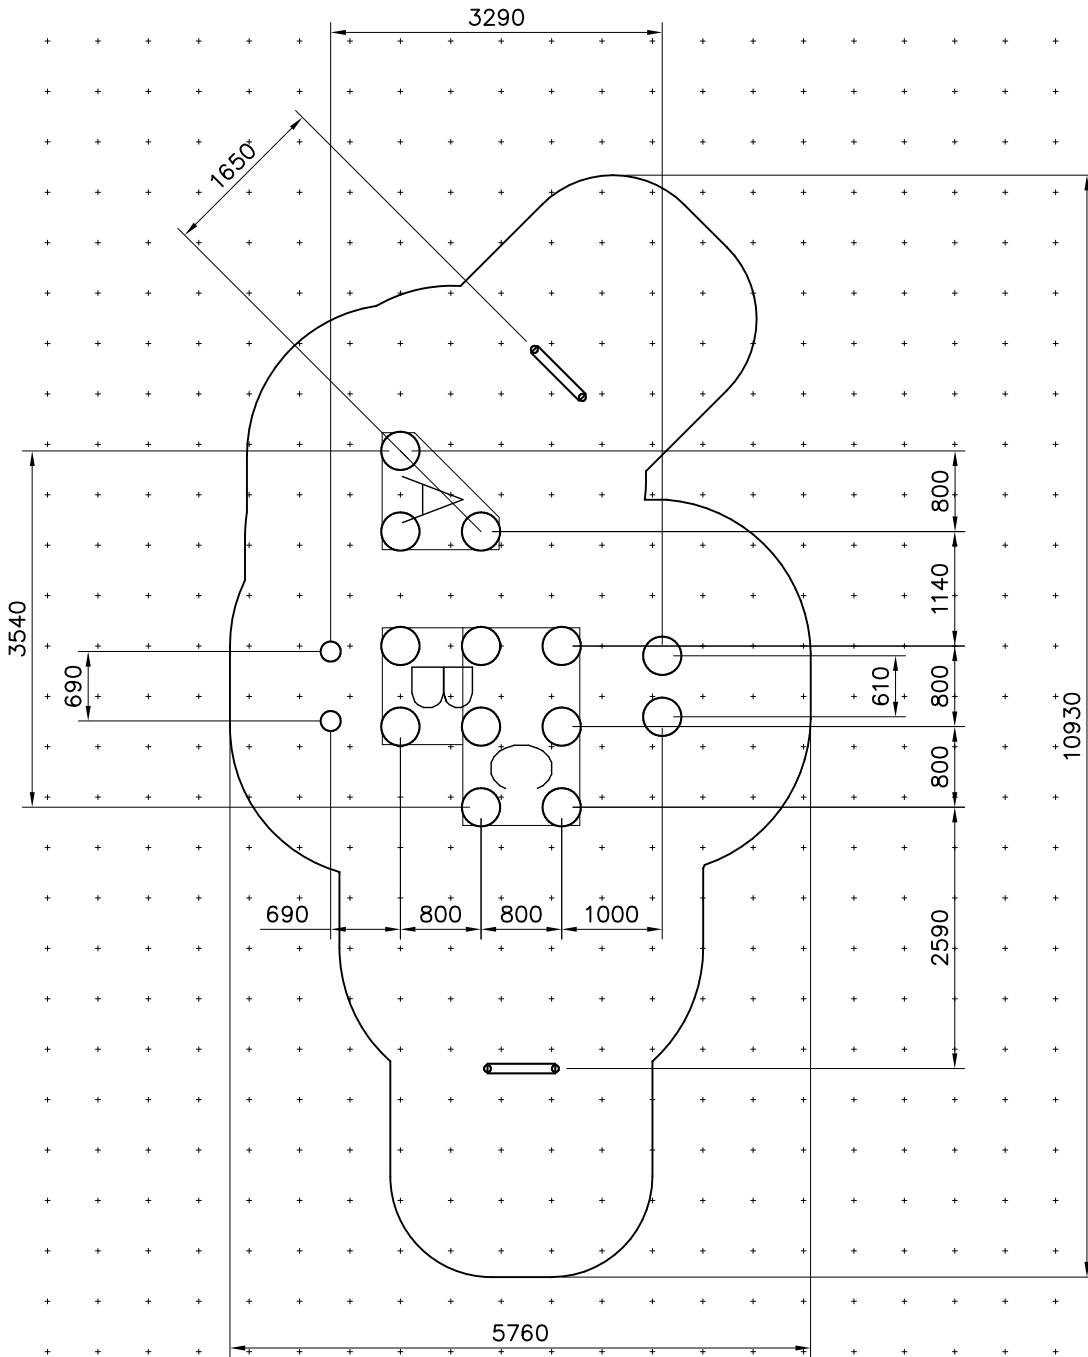

### 137031M

EN/AS Impact Area 42.3 m<sup>2</sup>

Grid size = 500 mm

1:75

— EN/AS Impact Area 42.3 m<sup>2</sup>  
- - - Falling Space 44.6 m<sup>2</sup>  
Max Falling Height 1470 mm

1:50

1:50

DET 7