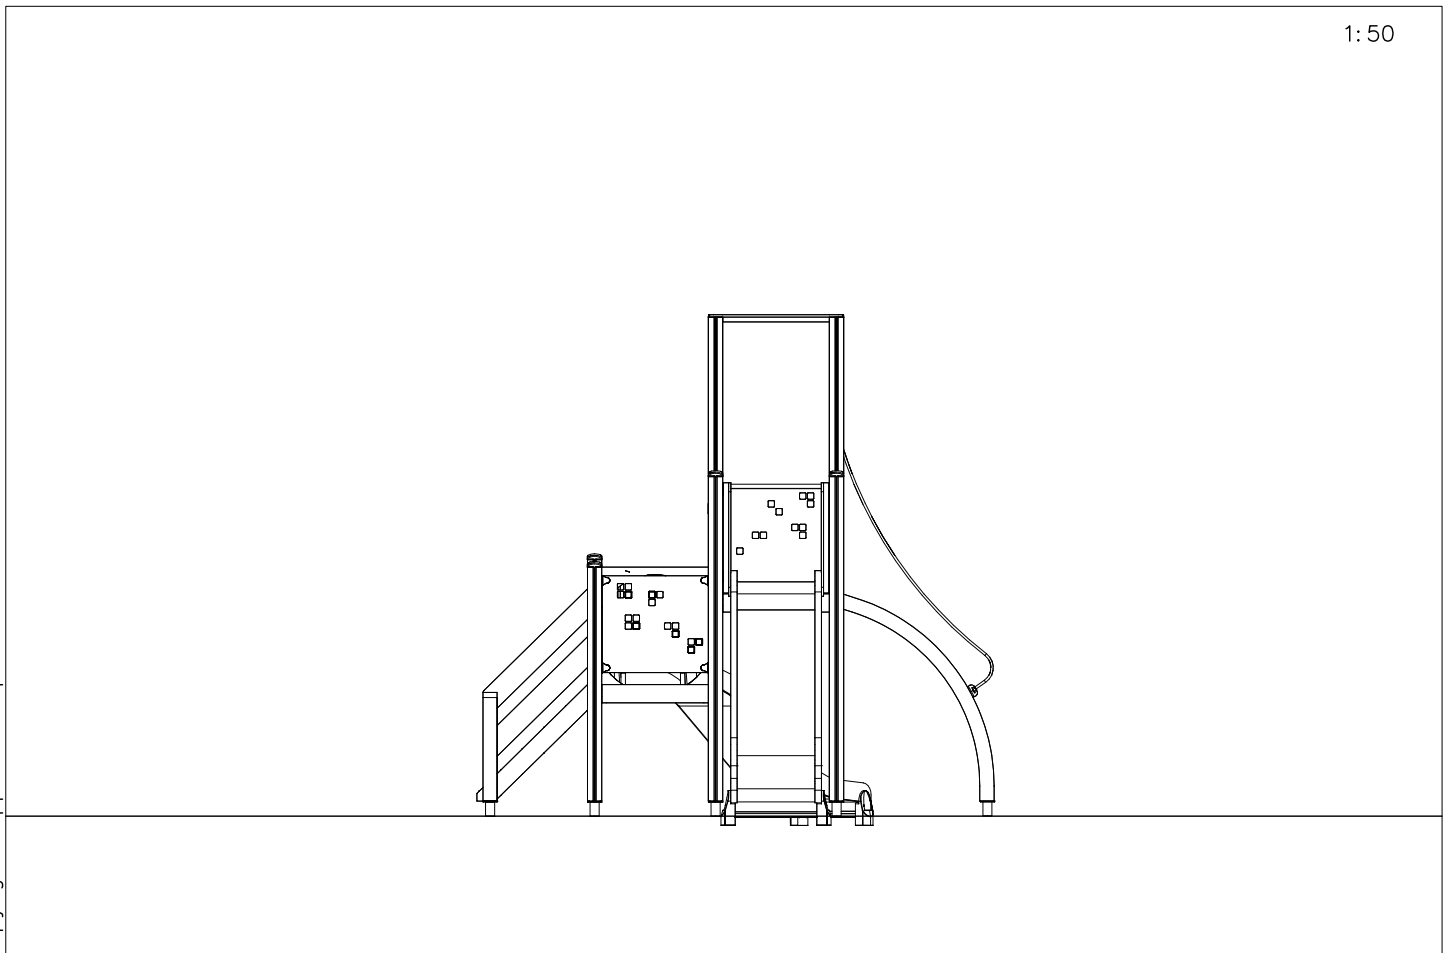

### 137031M

EN/AS Impact Area 42.3 m<sup>2</sup>

Grid size = 500 mm

1:75

— EN/AS Impact Area 42.3 m<sup>2</sup>  
- - - Falling Space 44.6 m<sup>2</sup>  
Max Falling Height 1470 mm

1:50

1:50

DET 7