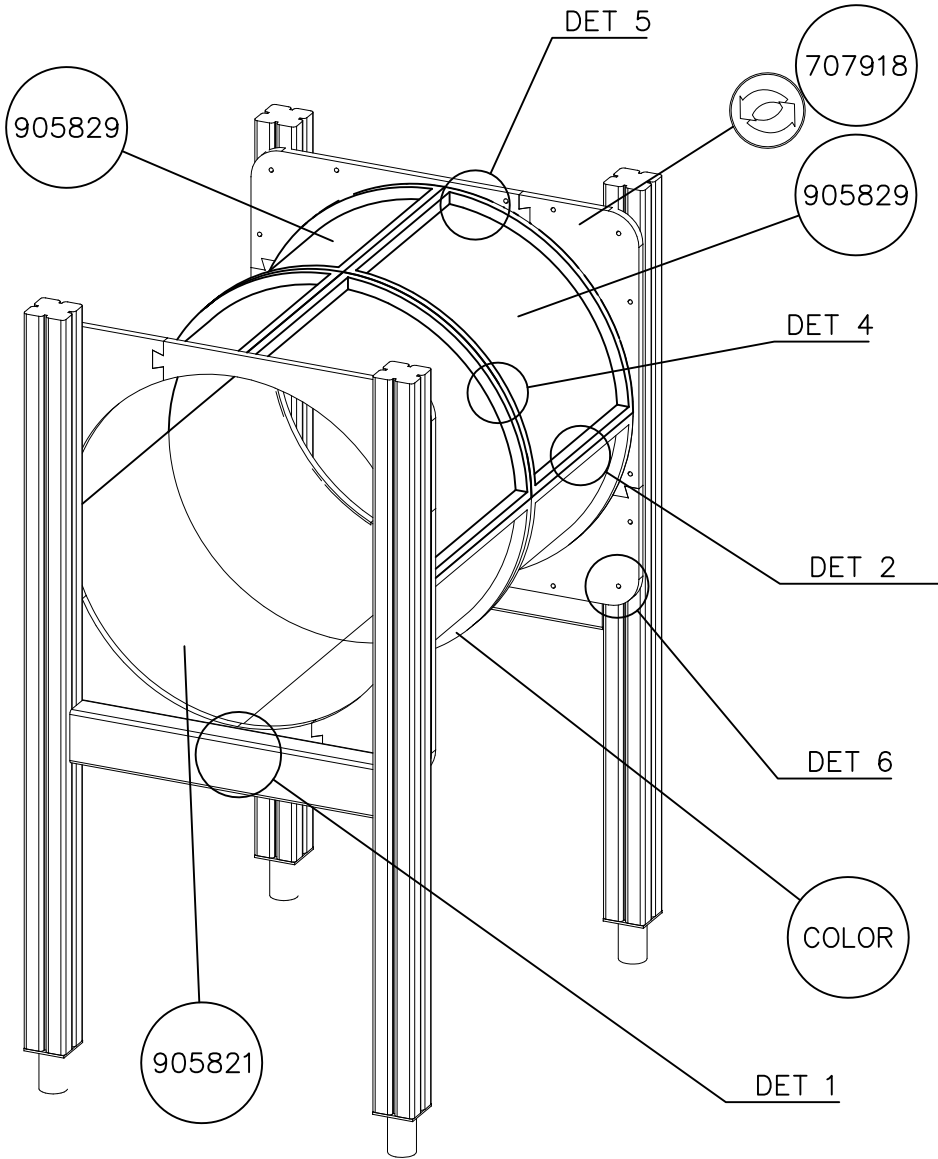

DET 3

BOOM OPTIONS		
706510	706510-602	DARK BROWN
	706510-603	LIGHT BROWN
	706510-604	LIGHT GRAY
45x120x1030		

DET 1

DET 2 M8x60  
(909866)

DET 3

DETAILS IN TUBE INSTALLATION GENERAL PAGE

① 905112	PCS 112	② 900240	PCS 26
Ø22		Ø8x70	
③ 903533	PCS 12	④ 905831	PCS 112
SRL12		Ø32x19	
⑤ 909205	PCS 40	⑥ 909208	PCS 32
M8x60		M8	
⑦ 909866	PCS 32	⑧ 980150	PCS 40
M8x60		M8	
○ 707918	PCS 8	○ 905829	PCS 4
20x275x640		Transparent	
		○ COLOR	PCS 4