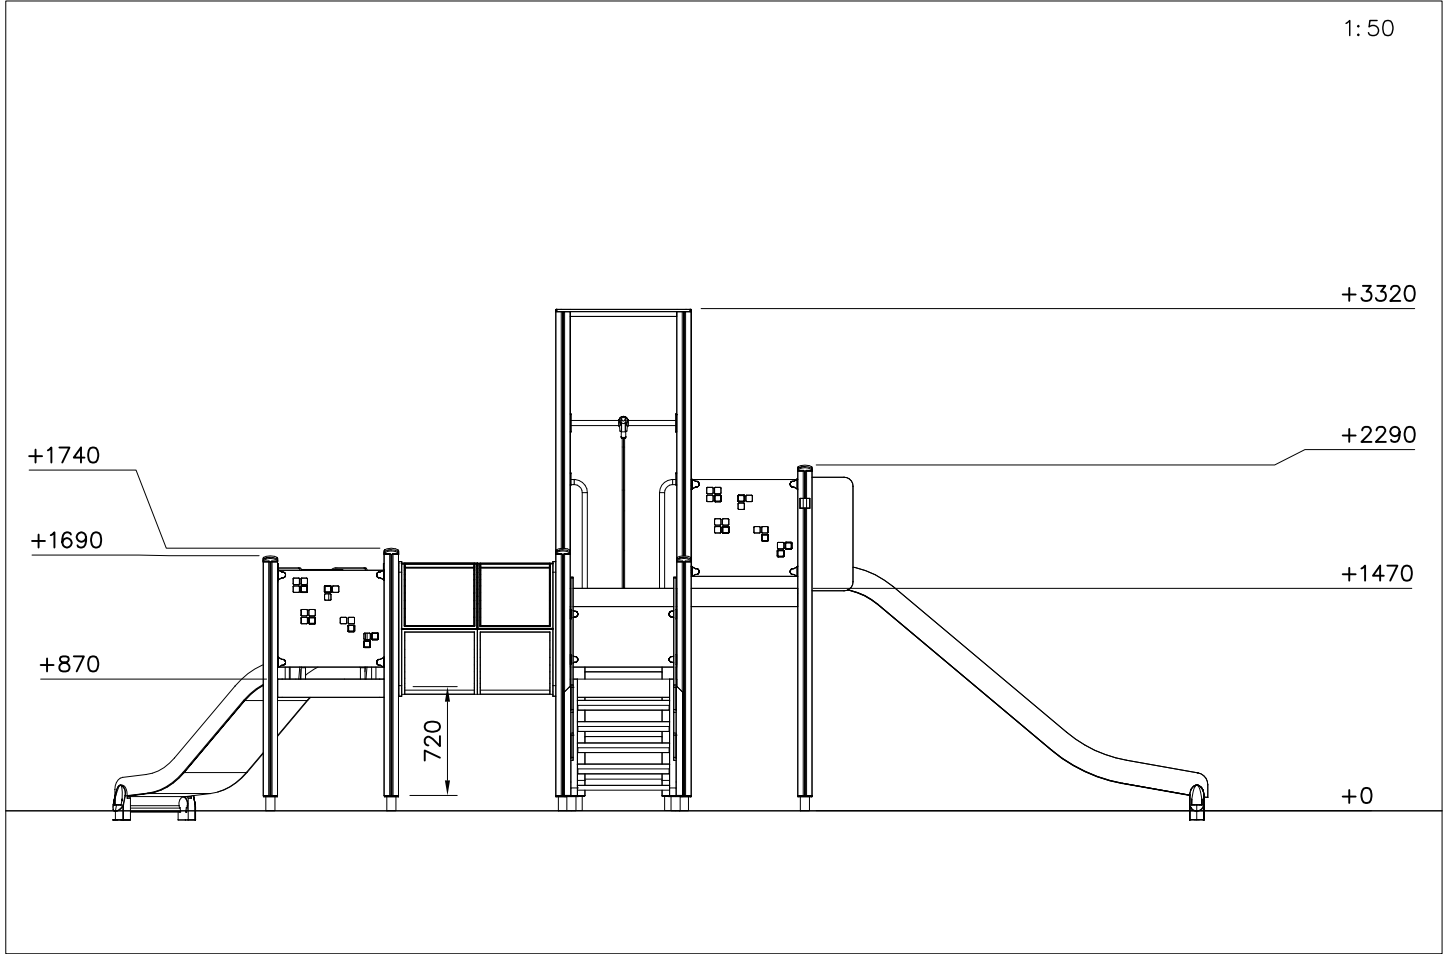

### 137031M

EN/AS Impact Area 42.3 m<sup>2</sup>

Grid size = 500 mm

1:75

— EN/AS Impact Area 42.3 m<sup>2</sup>  
- - - Falling Space 44.6 m<sup>2</sup>  
Max Falling Height 1470 mm

1:50

1:50

DET 7