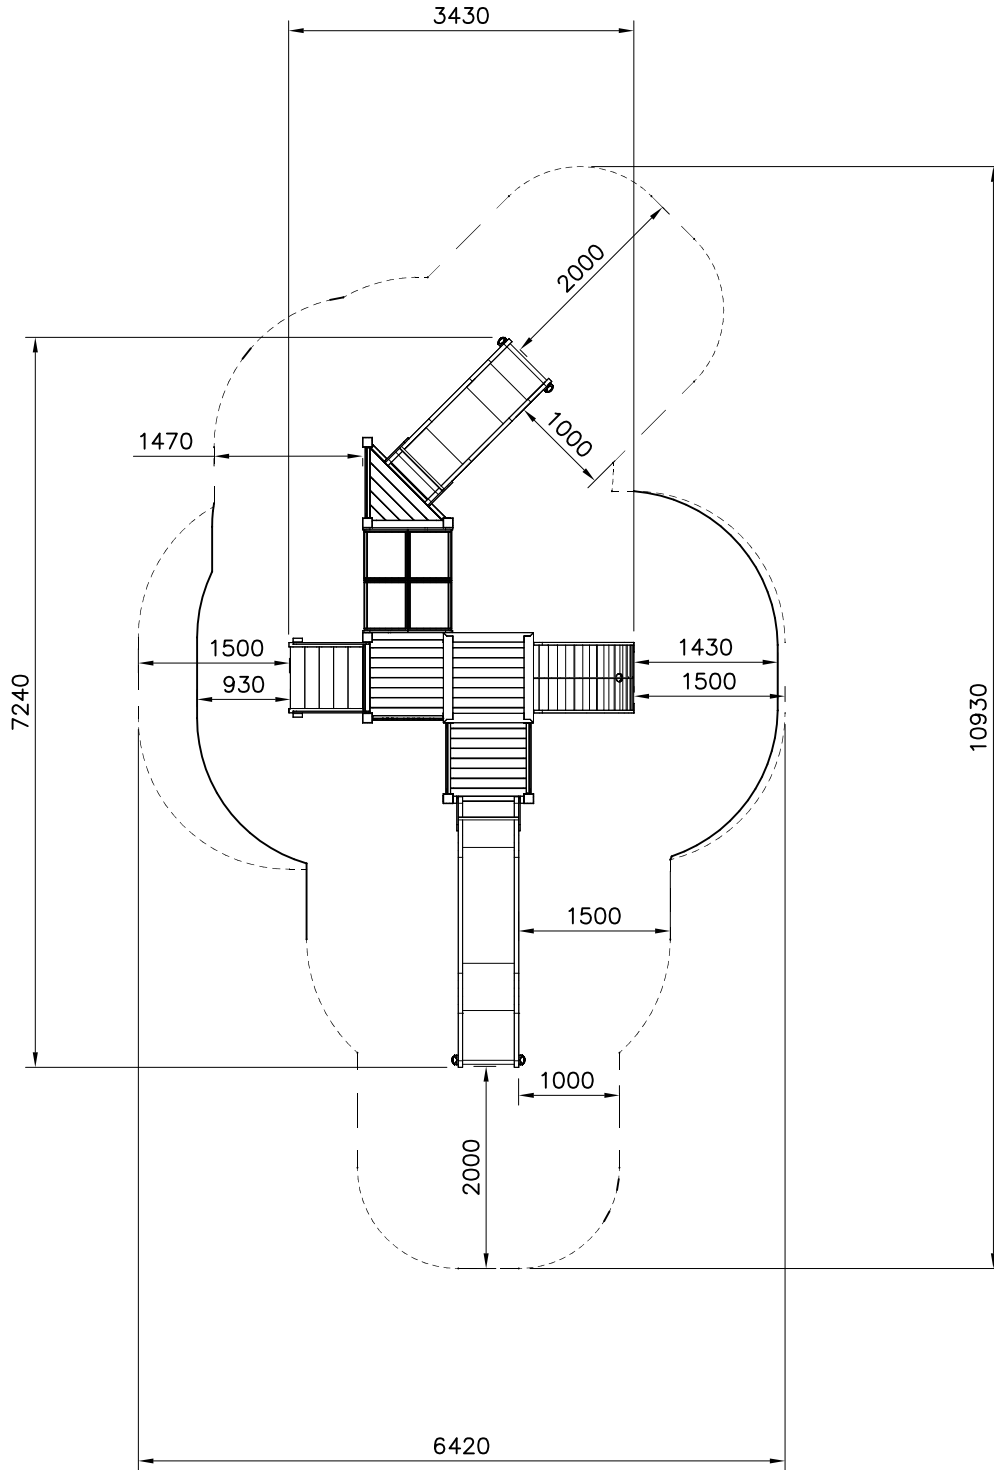

### 137031M

EN/AS Impact Area 42.3 m<sup>2</sup>

Grid size = 500 mm

1:75

— EN/AS Impact Area 42.3 m<sup>2</sup>  
- - - Falling Space 44.6 m<sup>2</sup>  
Max Falling Height 1470 mm

1:50

1:50

DET 7