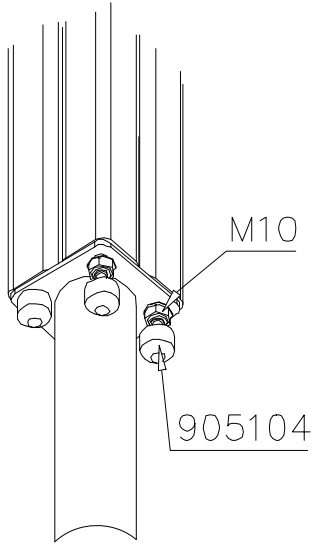

EN/AS Impact Area 42.3 m<sup>2</sup>

Grid size = 500 mm

- EN/AS Impact Area 42.3 m<sup>2</sup>
- - - - Falling Space 44.6 m<sup>2</sup>
- Max Falling Height 0000 mm

DET 7

DET 8

DATE: 16.7.2019

**A**

1:30