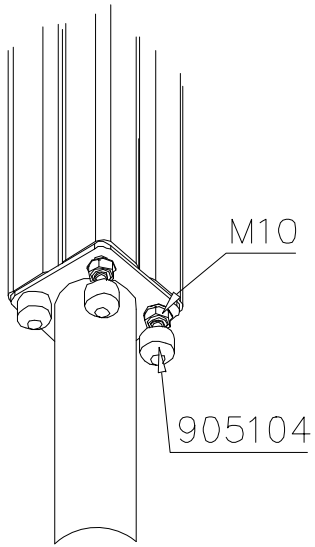

### 137031M

EN/AS Impact Area 42.3 m<sup>2</sup>

Grid size = 500 mm

1:75

— EN/AS Impact Area 42.3 m<sup>2</sup>  
- - - Falling Space 44.6 m<sup>2</sup>  
Max Falling Height 1470 mm

1:50

1:50

DET 7