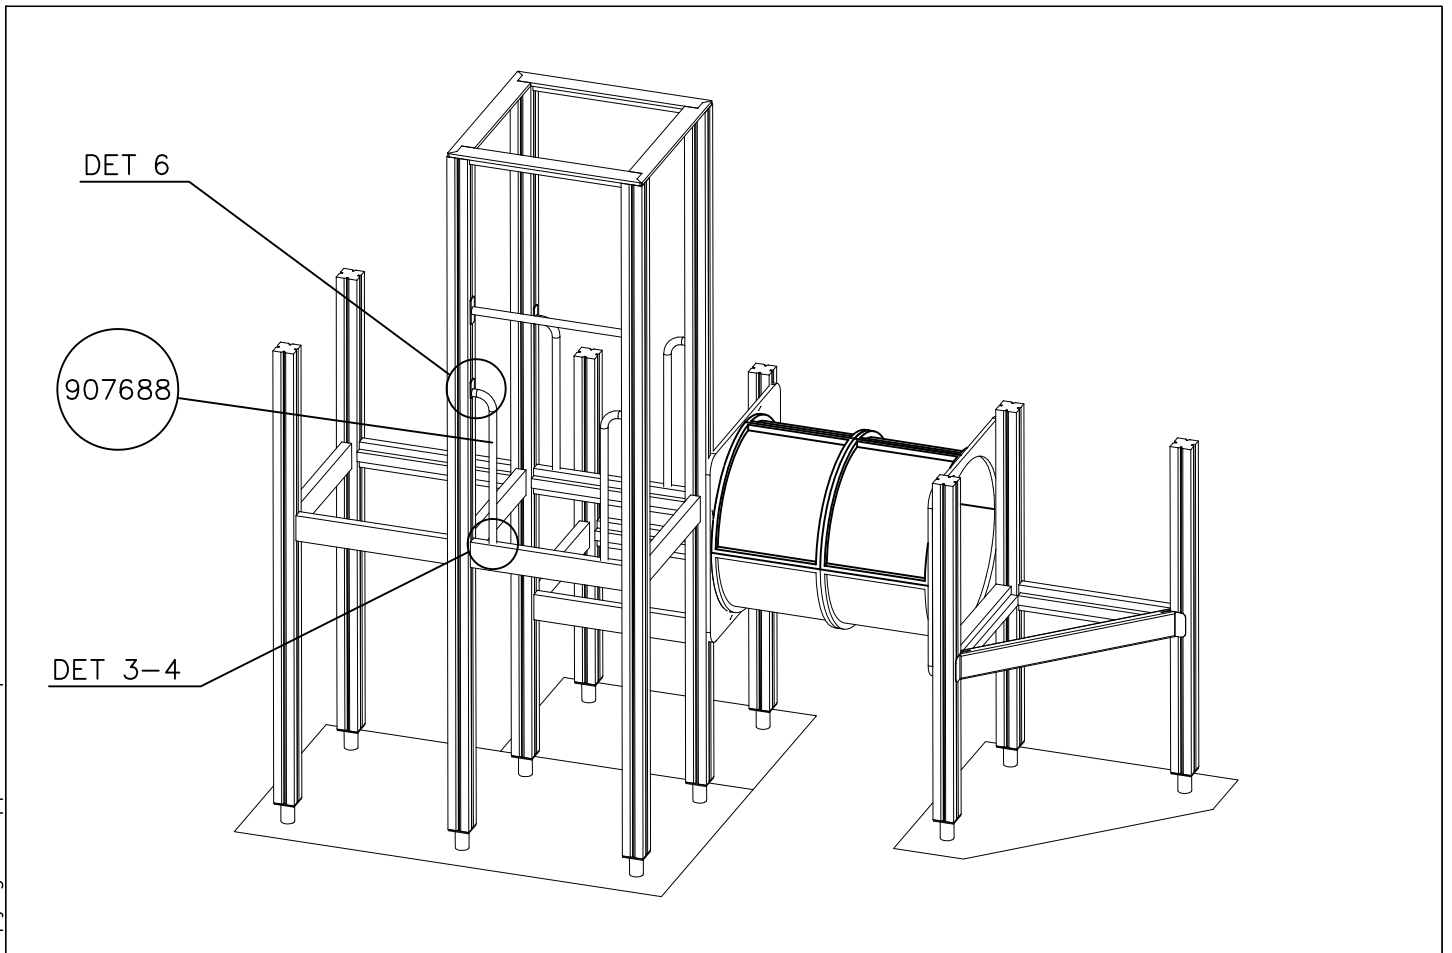

### 137031M

EN/AS Impact Area 42.3 m<sup>2</sup>

Grid size = 500 mm

1:75

— EN/AS Impact Area 42.3 m<sup>2</sup>  
- - - Falling Space 44.6 m<sup>2</sup>  
Max Falling Height 1470 mm

1:50

1:50

DET 7