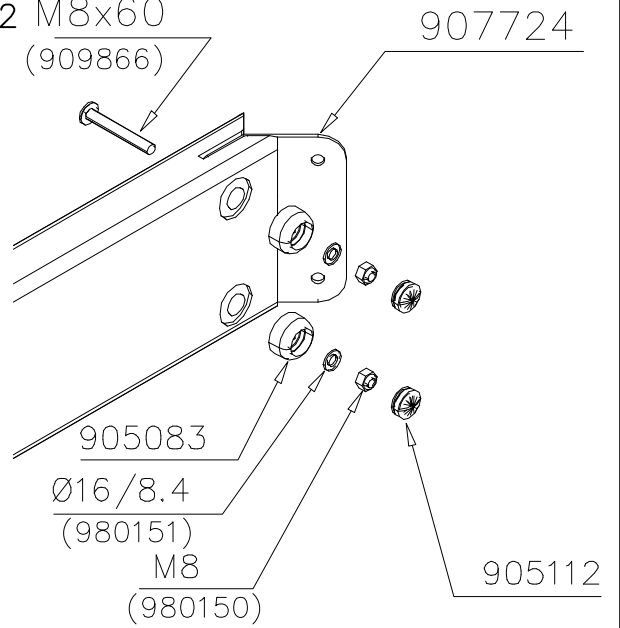

DET 3

BOOM OPTIONS		
706510	706510-602	DARK BROWN
	706510-603	LIGHT BROWN
	706510-604	LIGHT GRAY
45x120x1030		

DET 1

DET 2 M8x60  
(909866)

DET 3

DETAILS IN TUBE INSTALLATION GENERAL PAGE

① 905112	PCS 112	② 900240	PCS 26
Ø22		Ø8x70	
③ 903533	PCS 12	④ 905831	PCS 112
SRL12		Ø32x19	
⑤ 909205	PCS 40	⑥ 909208	PCS 32
M8x60		M8	
⑦ 909866	PCS 32	⑧ 980150	PCS 40
M8x60		M8	
○ 707918	PCS 8	○ 905829	PCS 4
20x275x640		Transparent	
		○ COLOR	PCS 4