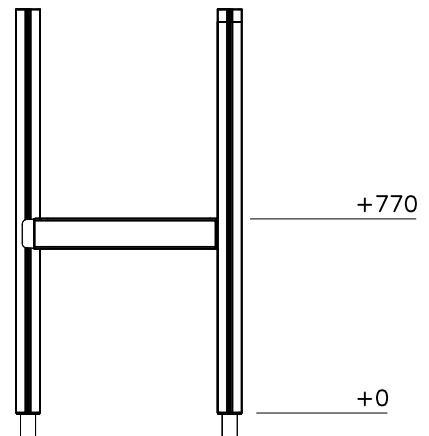

DATE: 16.7.2019

A

1:30

D

1:30