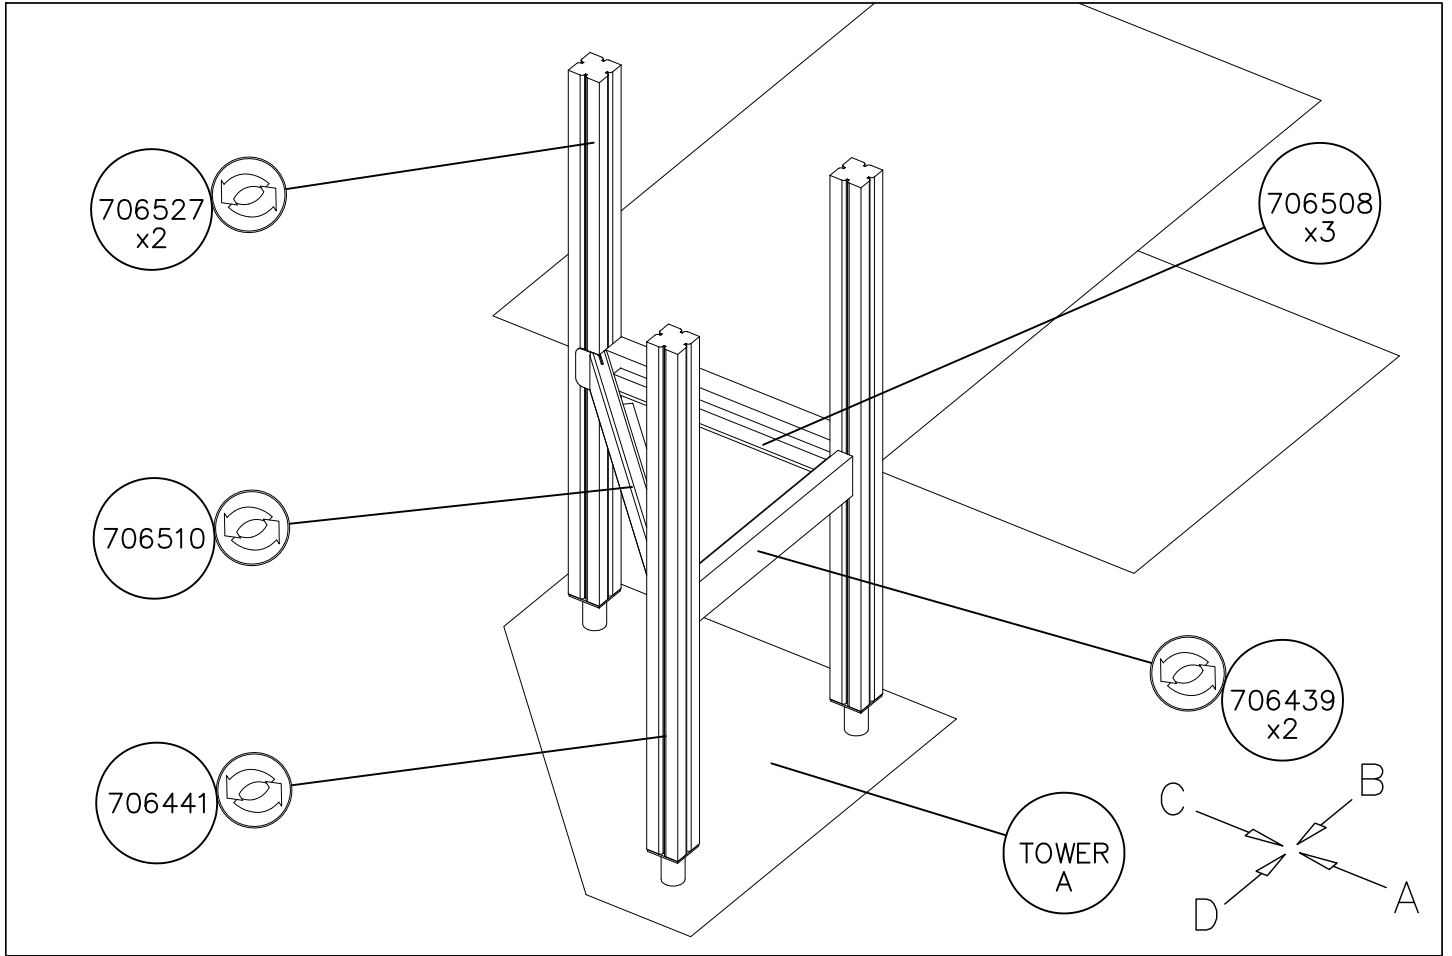

DATE: 5.8.2016

A

1:30