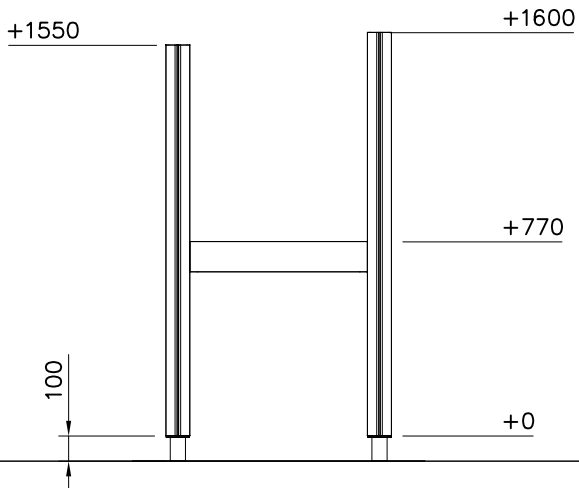

DATE: 5.8.2016

A

1:30

D

1:30