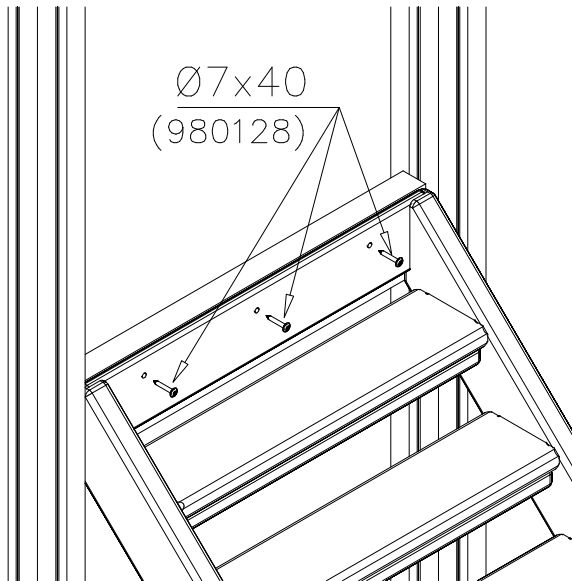

STRIP OPTIONS

706429

32x45x705

706429-602	DARK BROWN
706429-603	LIGHT BROWN
706429-604	LIGHT GRAY

DET 1

DET 2

DET 3

DET 4