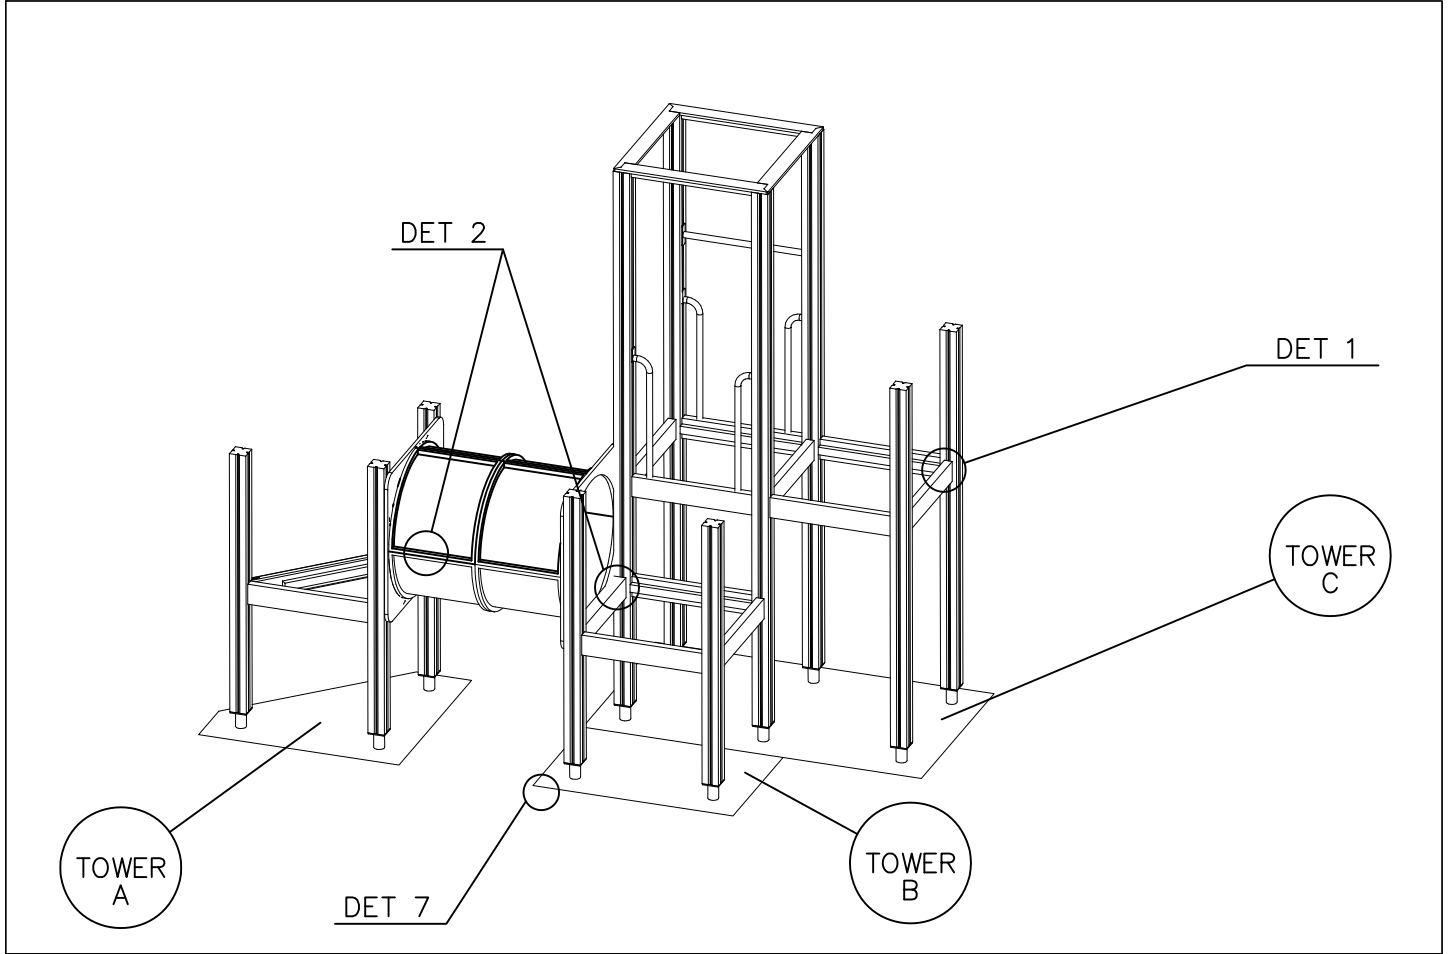

### 137031M

EN/AS Impact Area 42.3 m<sup>2</sup>

Grid size = 500 mm

1:75

— EN/AS Impact Area 42.3 m<sup>2</sup>  
- - - Falling Space 44.6 m<sup>2</sup>  
Max Falling Height 1470 mm

1:50

1:50

DET 7