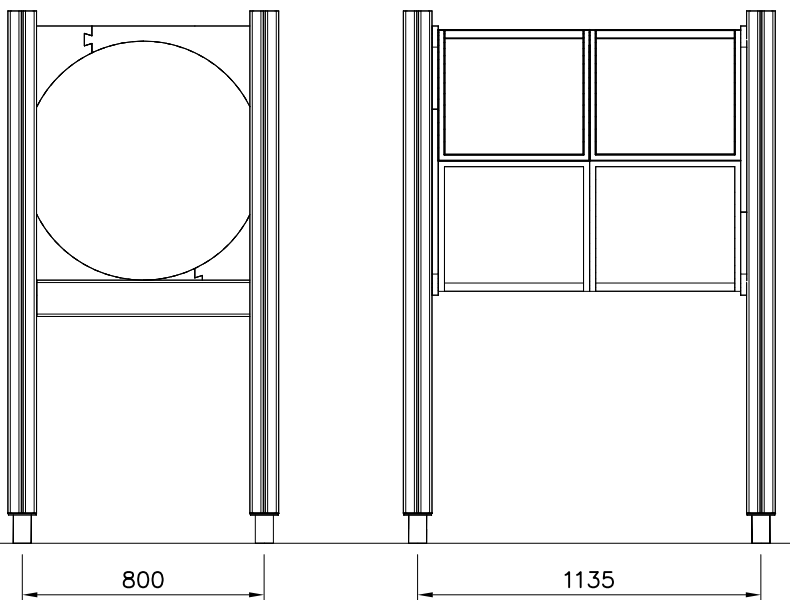

DET 3

BOOM OPTIONS		
706510	706510-602	DARK BROWN
	706510-603	LIGHT BROWN
	706510-604	LIGHT GRAY
45x120x1030		

DET 1

DET 2 M8x60  
(909866)

DET 3

DETAILS IN TUBE INSTALLATION GENERAL PAGE

① 905112	PCS 112	② 900240	PCS 26
Ø22		Ø8x70	
③ 903533	PCS 12	④ 905831	PCS 112
SRL12		Ø32x19	
⑤ 909205	PCS 40	⑥ 909208	PCS 32
M8x60		M8	
⑦ 909866	PCS 32	⑧ 980150	PCS 40
M8x60		M8	
○ 707918	PCS 8	○ 905829	PCS 4
20x275x640		Transparent	
		○ COLOR	PCS 4