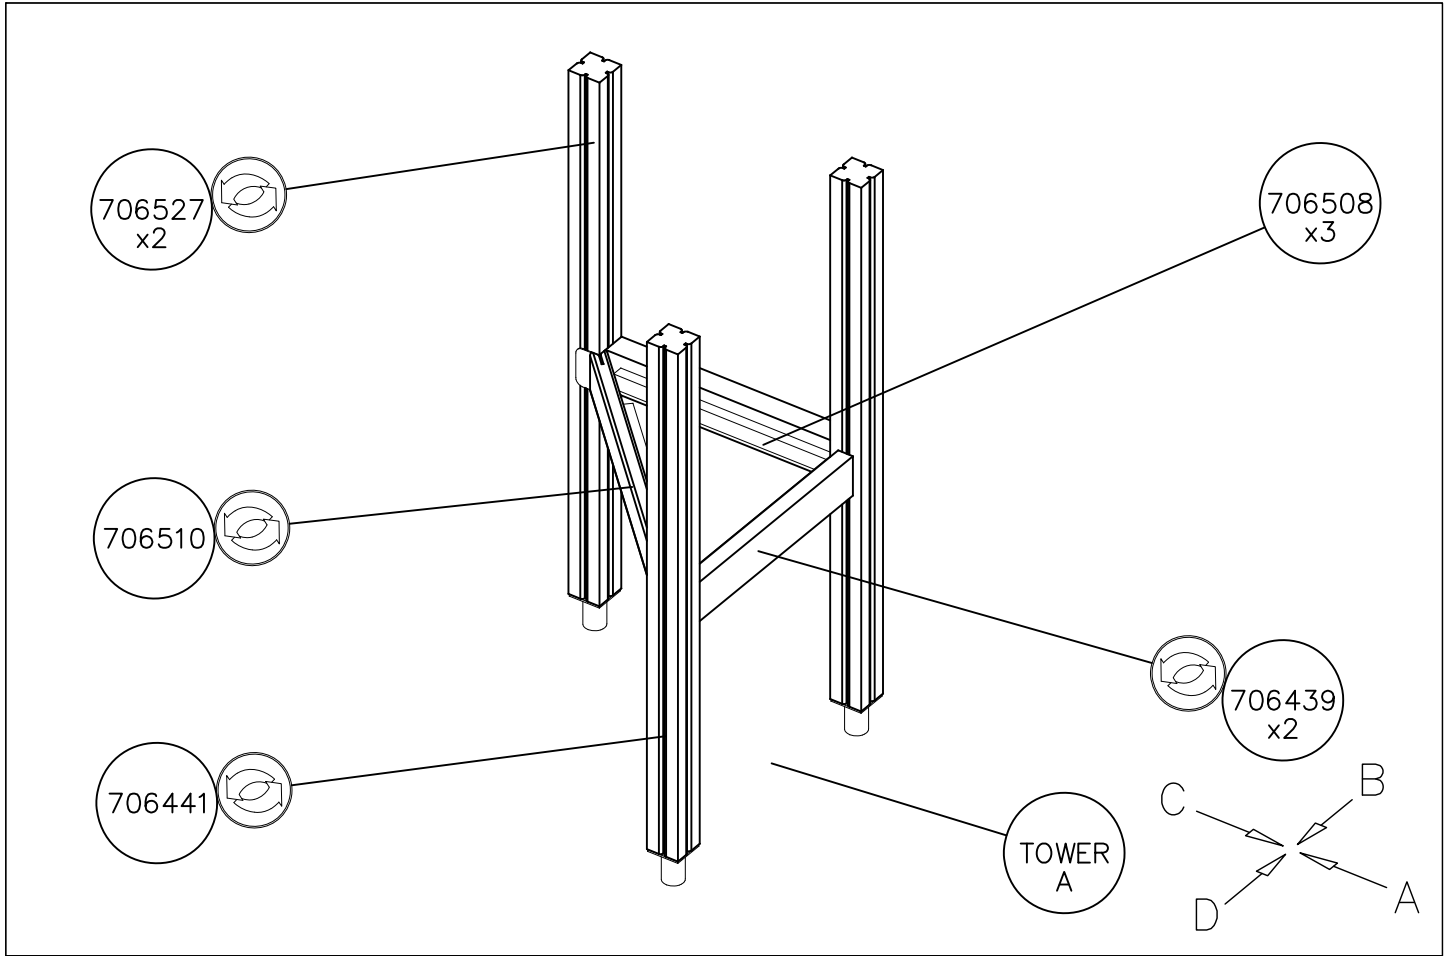

EN/AS Impact Area 42.3 m<sup>2</sup>

Grid size = 500 mm

- EN/AS Impact Area 42.3 m<sup>2</sup>
- - - - Falling Space 44.6 m<sup>2</sup>
- Max Falling Height 0000 mm

DET 7

DET 8

DATE: 16.7.2019

**A**

1:30