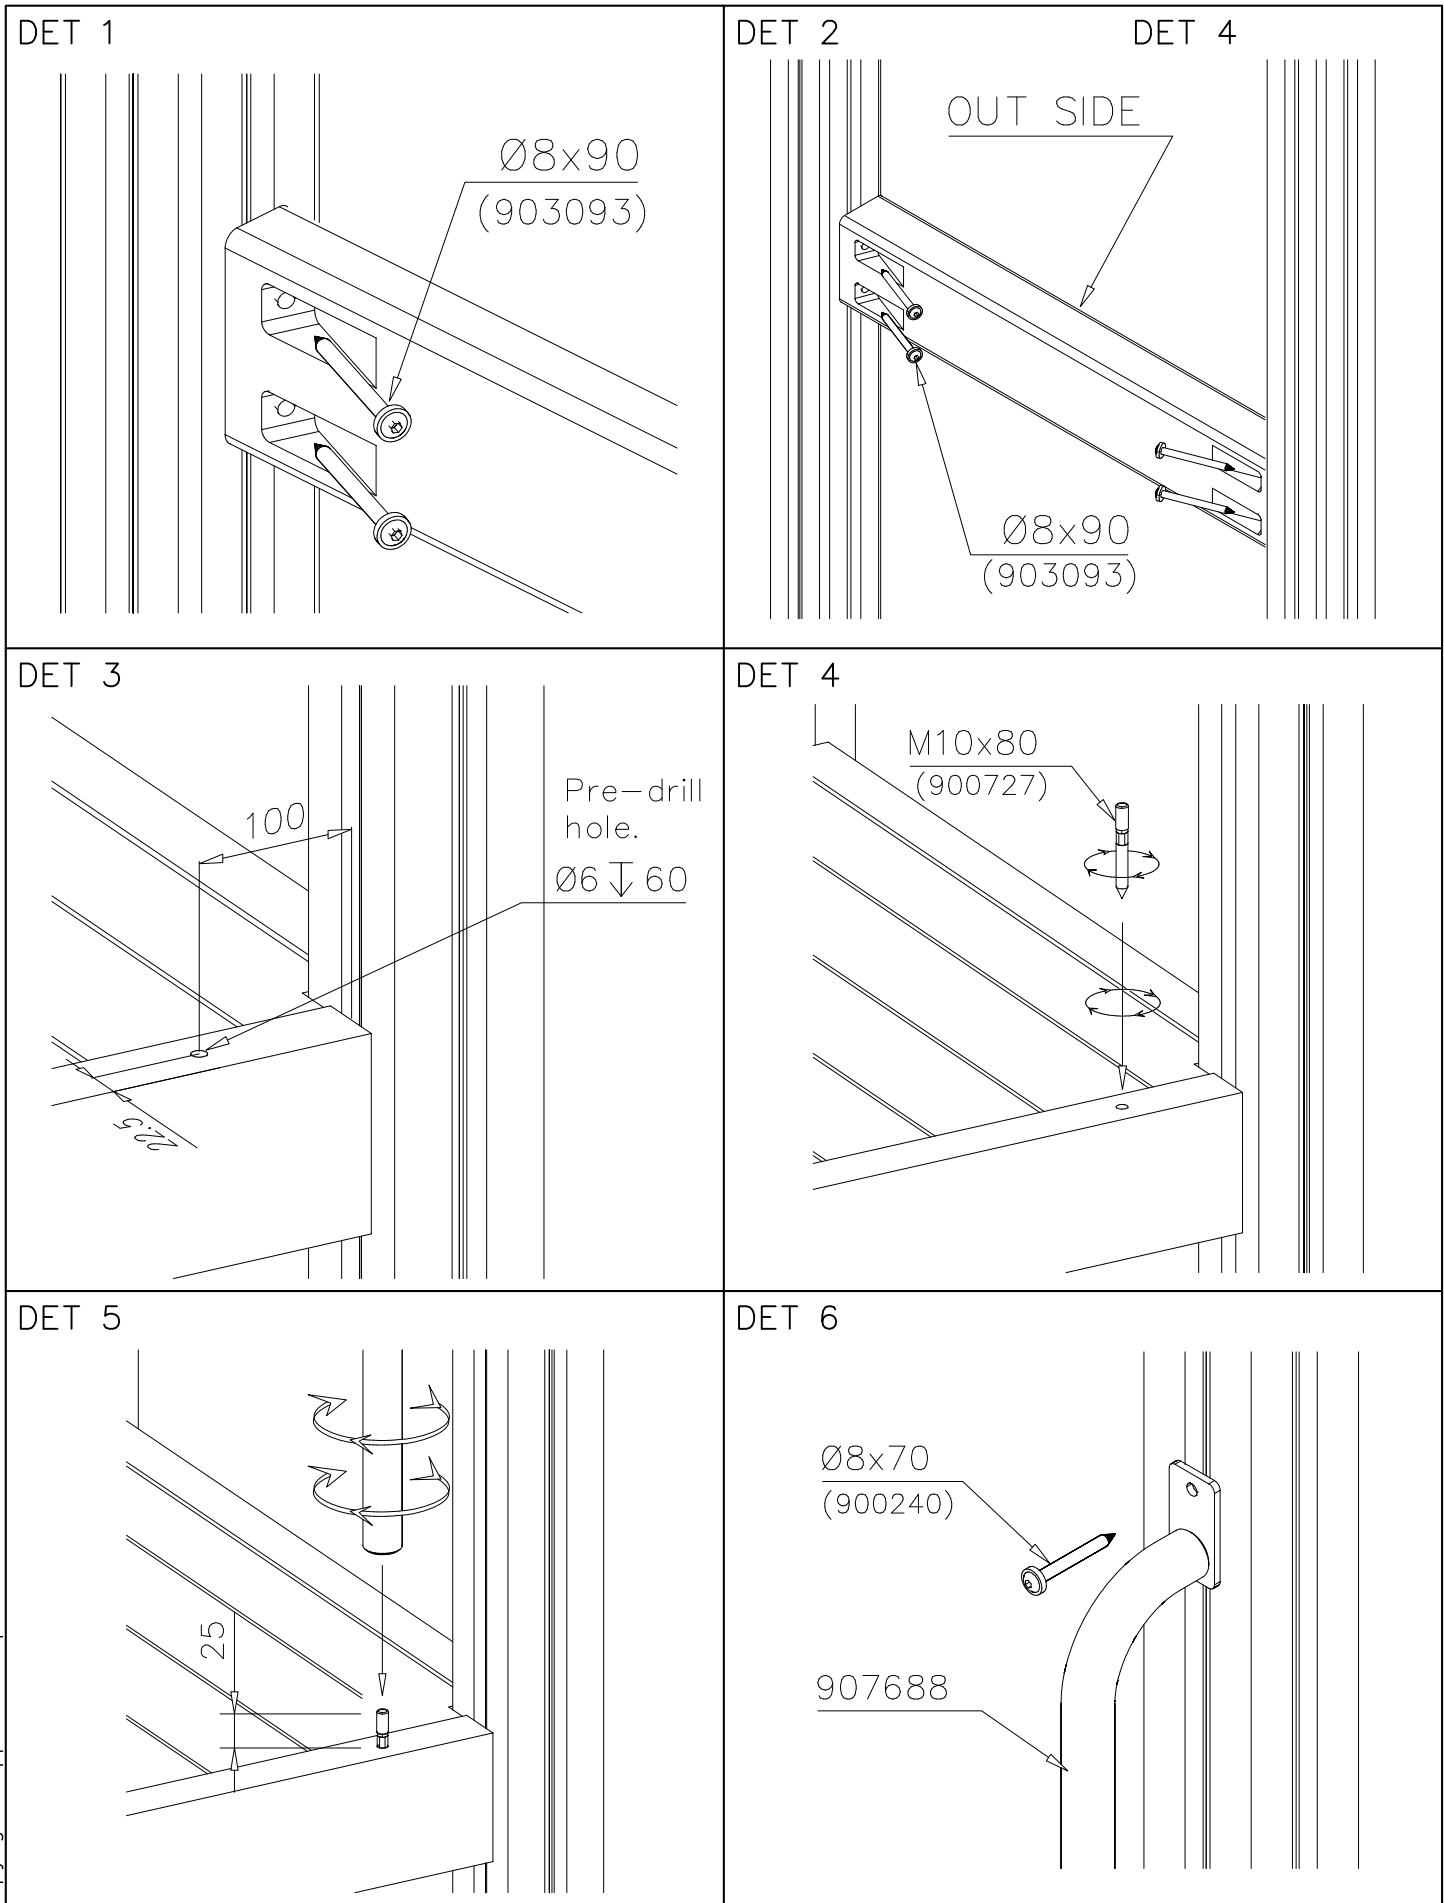

### 137031M

EN/AS Impact Area 42.3 m<sup>2</sup>

Grid size = 500 mm

1:75

— EN/AS Impact Area 42.3 m<sup>2</sup>  
- - - Falling Space 44.6 m<sup>2</sup>  
Max Falling Height 1470 mm

1:50

1:50

DET 7