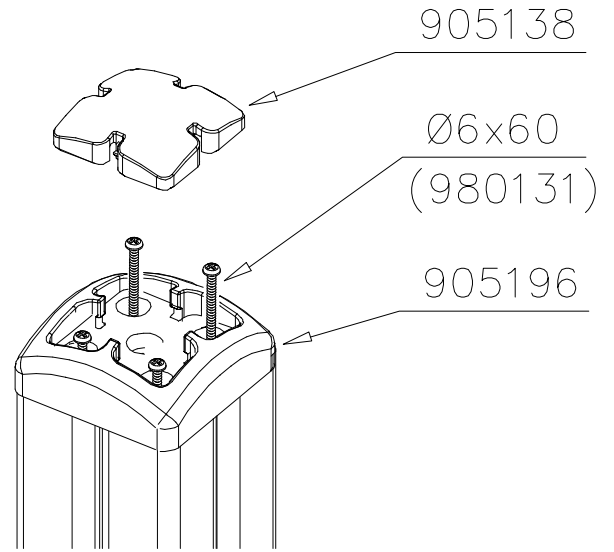

EN/AS Impact Area 42.3 m<sup>2</sup>

Grid size = 500 mm

- EN/AS Impact Area 42.3 m<sup>2</sup>
- - - - Falling Space 44.6 m<sup>2</sup>
- Max Falling Height 0000 mm

DET 7

DET 8

DATE: 16.7.2019

**A**

1:30