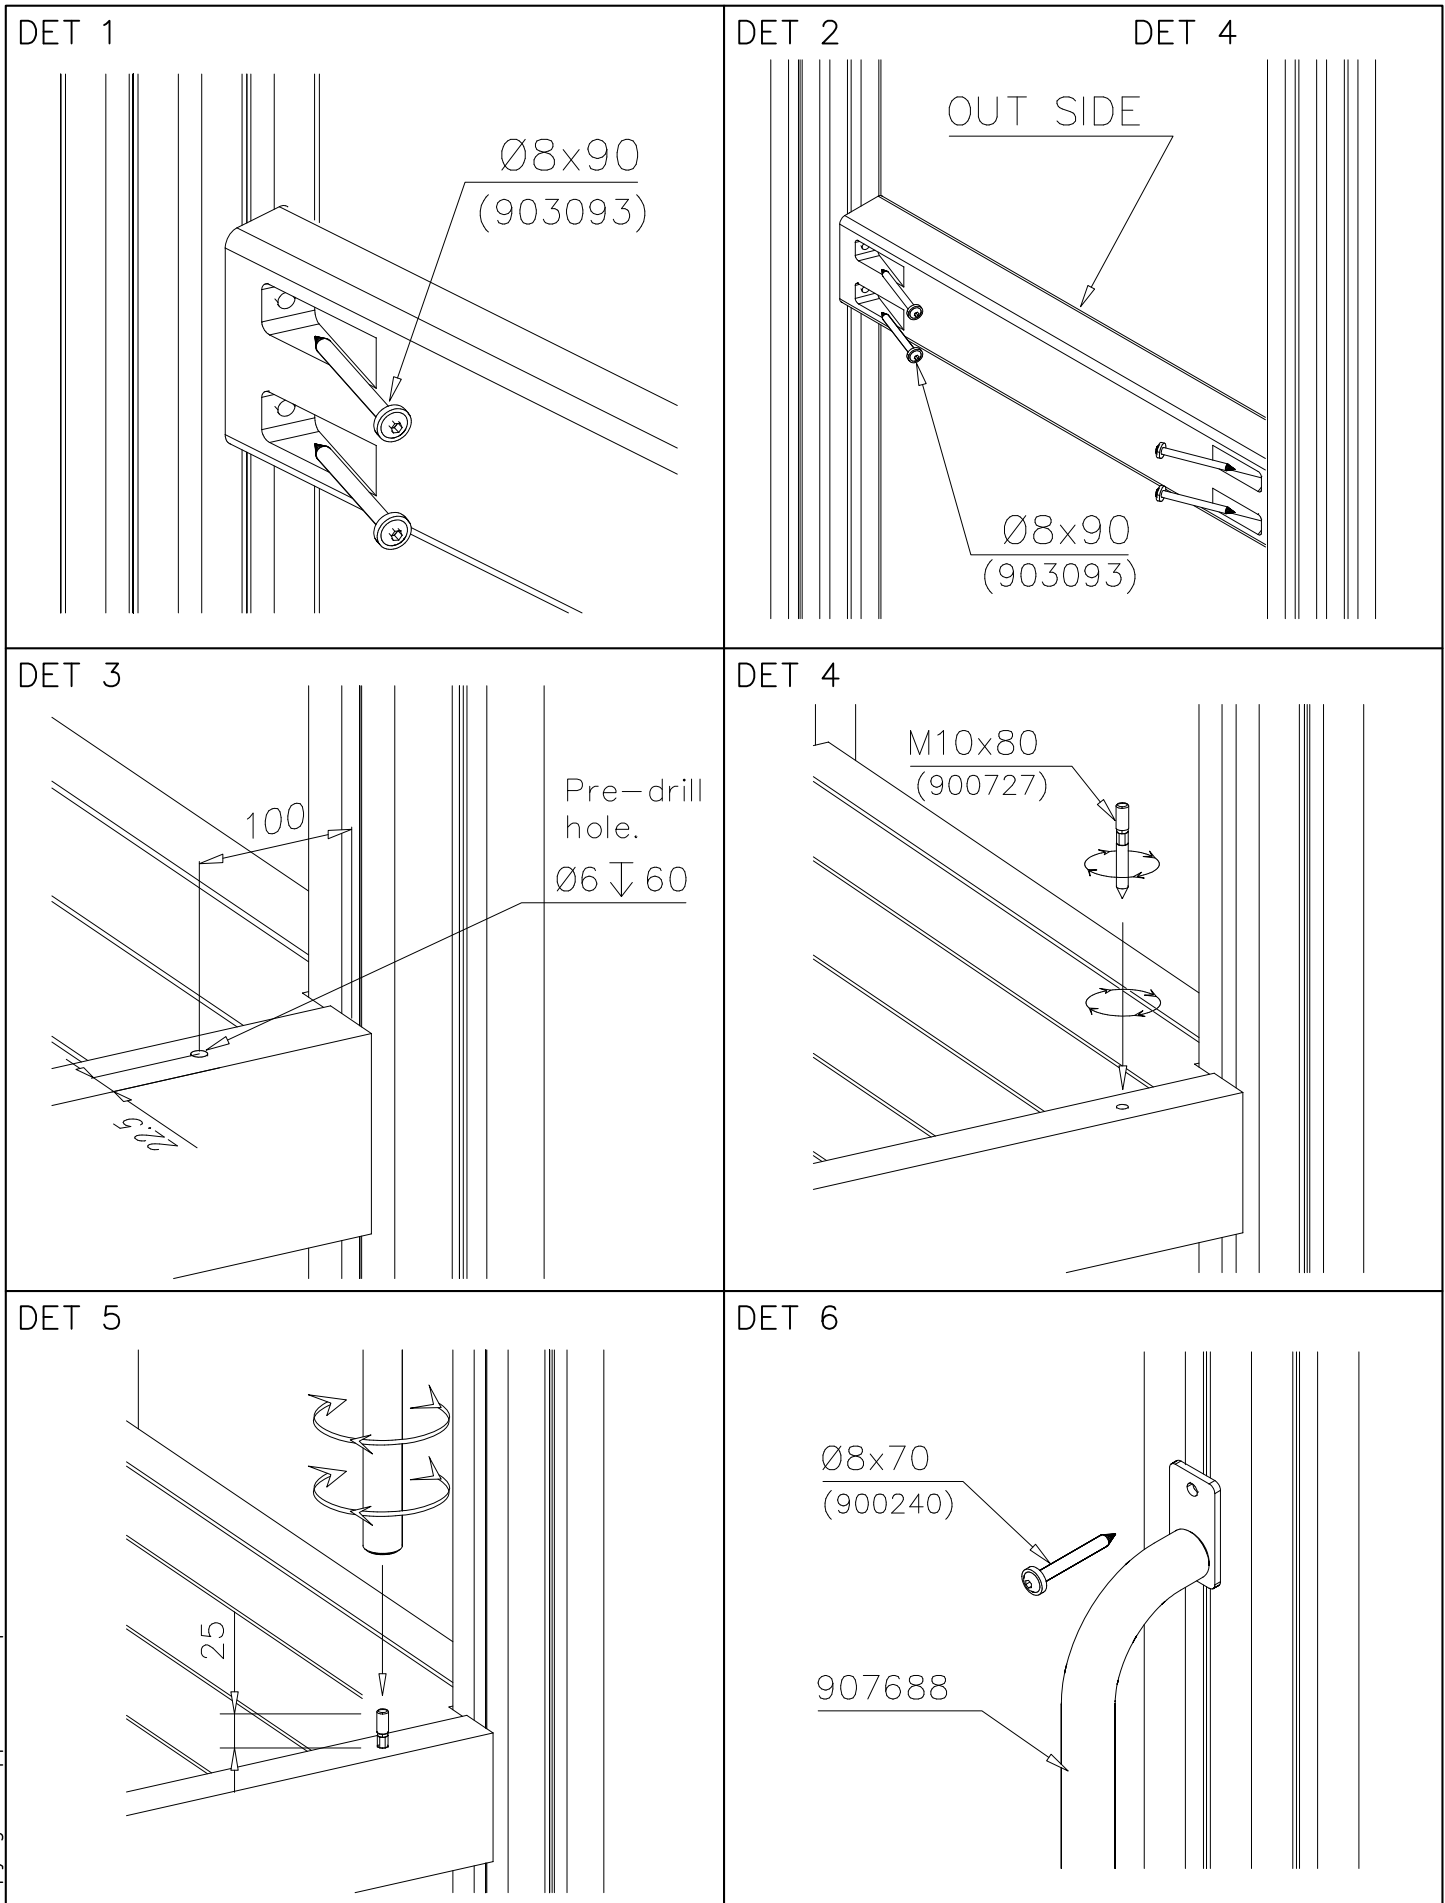

EN/AS Impact Area 42.3 m<sup>2</sup>

Grid size = 500 mm

- EN/AS Impact Area 42.3 m<sup>2</sup>
- - - - Falling Space 44.6 m<sup>2</sup>
- Max Falling Height 0000 mm

DET 7

DET 8

DATE: 16.7.2019

**A**

1:30