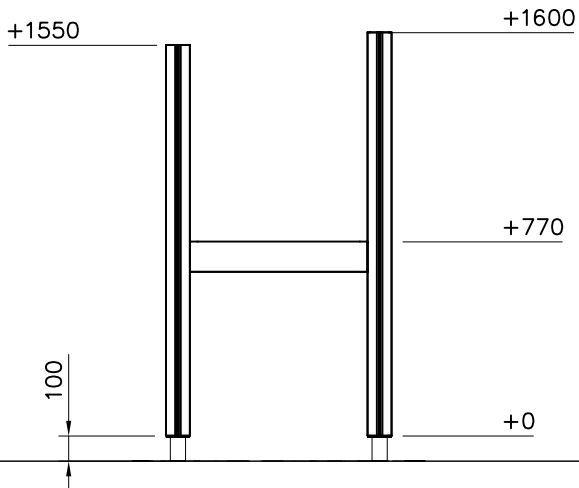

EN/AS Impact Area 42.3 m<sup>2</sup>

Grid size = 500 mm

- EN/AS Impact Area 42.3 m<sup>2</sup>
- - - - Falling Space 44.6 m<sup>2</sup>
- Max Falling Height 0000 mm

DET 7

DET 8

DATE: 16.7.2019

**A**

1:30