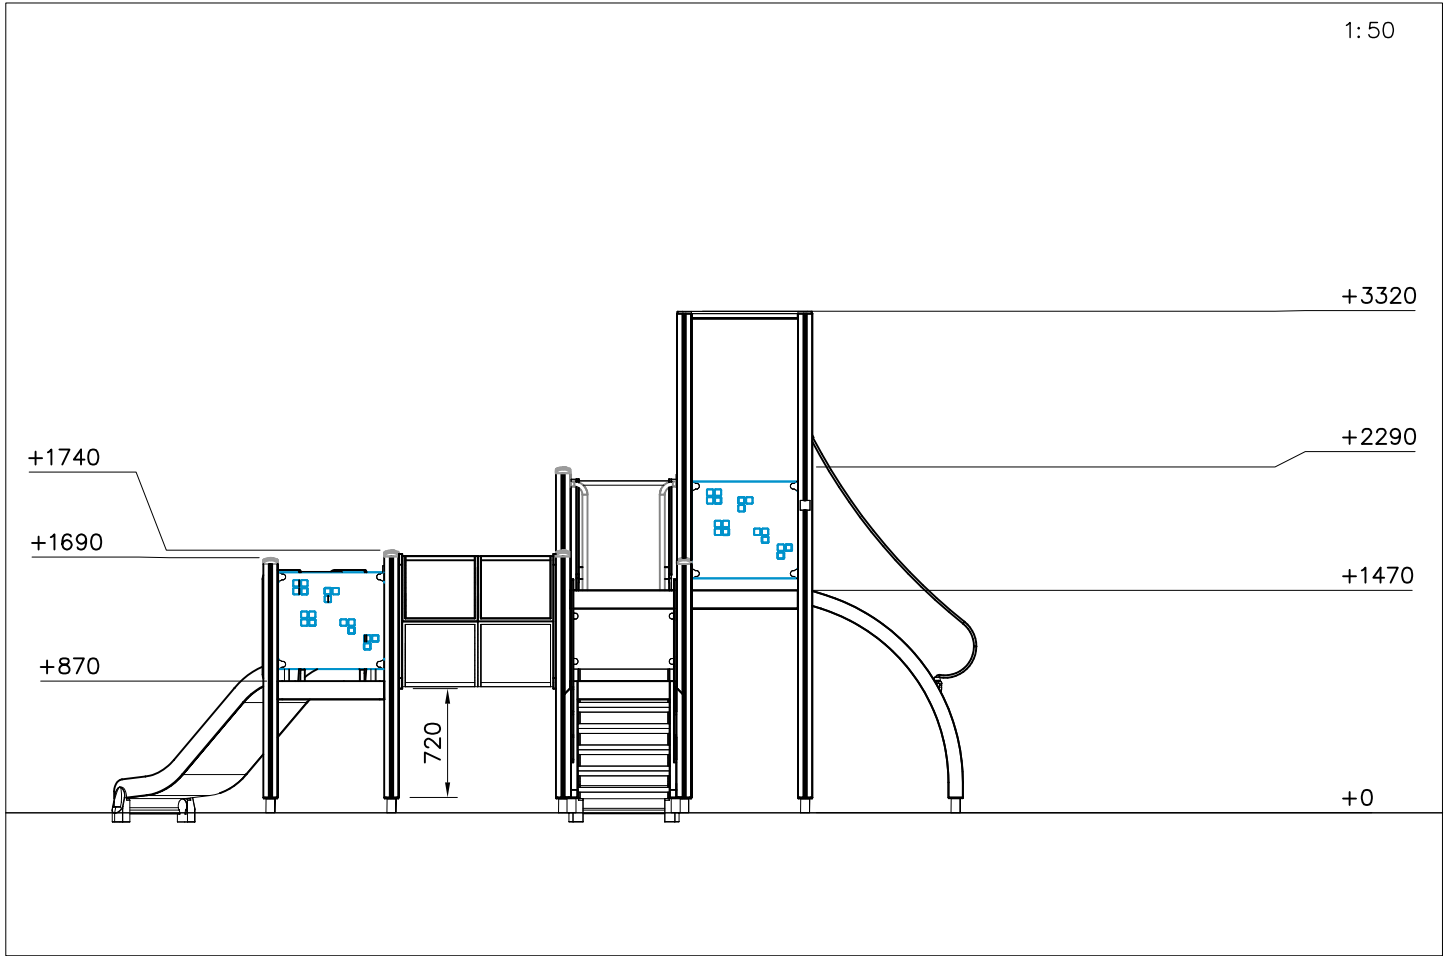

EN/AS Impact Area 42.3 m<sup>2</sup>

Grid size = 500 mm

- EN/AS Impact Area 42.3 m<sup>2</sup>
- - - - Falling Space 44.6 m<sup>2</sup>
- Max Falling Height 0000 mm

DET 7

DET 8

DATE: 16.7.2019

**A**

1:30