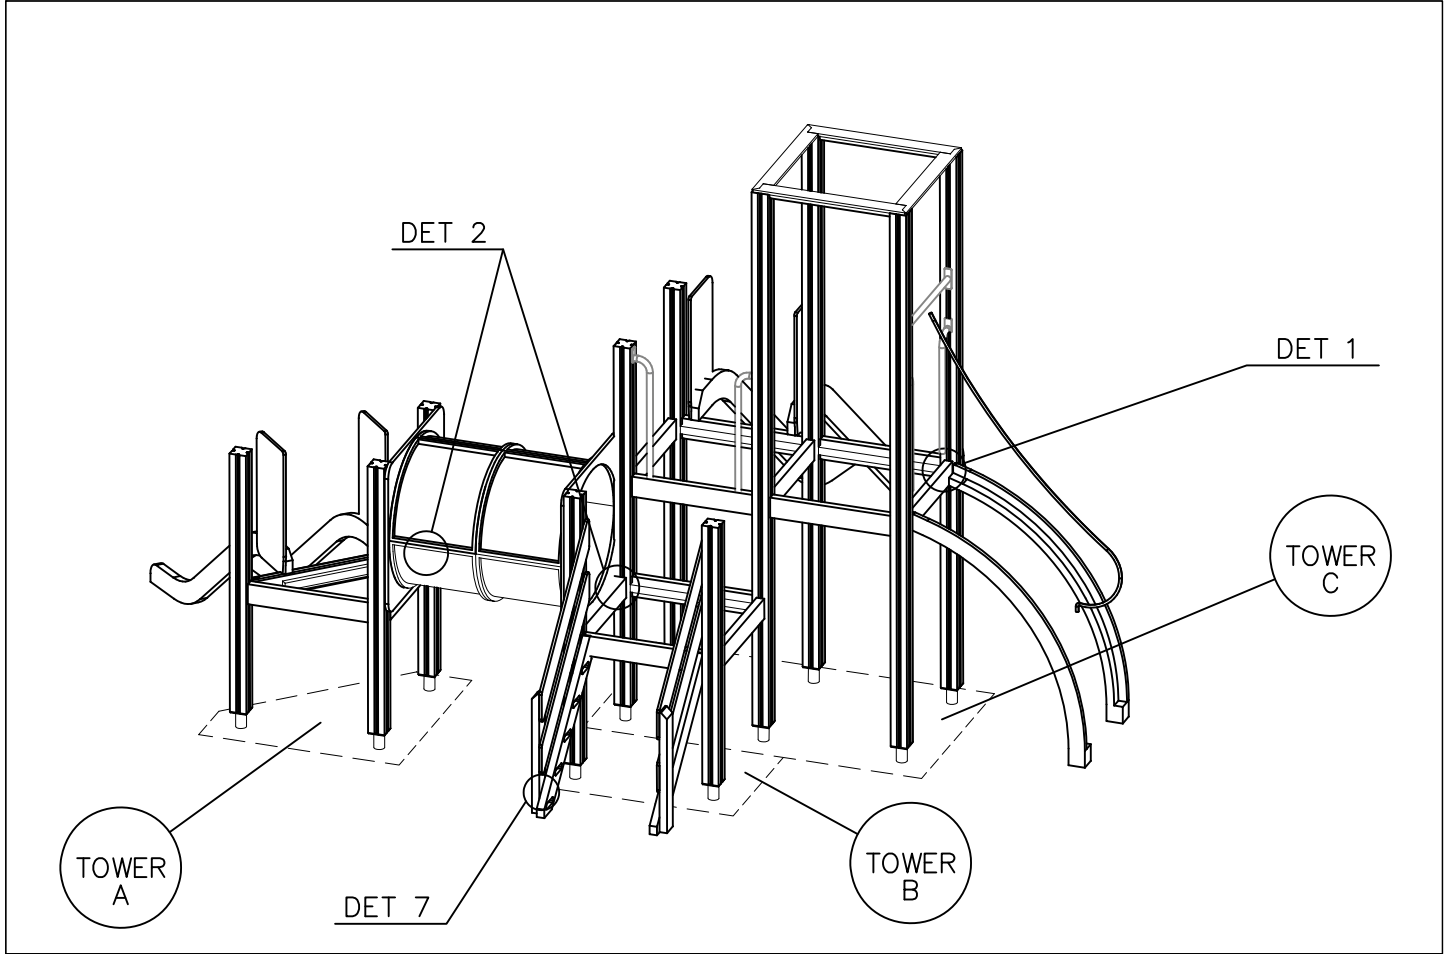

EN/AS Impact Area 42.3 m<sup>2</sup>

Grid size = 500 mm

- EN/AS Impact Area 42.3 m<sup>2</sup>
- - - - Falling Space 44.6 m<sup>2</sup>
- Max Falling Height 0000 mm

DET 7

DET 8

DATE: 16.7.2019

**A**

1:30