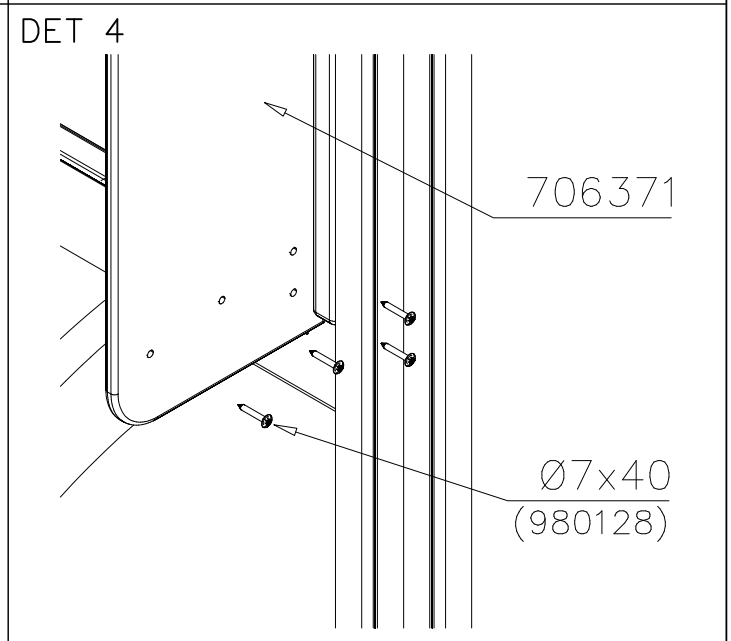

# SLIDE WOOD

DATE: 3.11.2017

2(5)

○ SLIDE	PCS	○ SLIDE	PCS	○ 706371	PCS	○ 706505	PCS	○ 901868	PCS	① 903093	PCS
	1		1		2		2		1		2
+1470		+870		15x345x750		35x70x730		Ø34x598		Ø8x90	
② 909876	PCS	③ 980100	PCS	④ 980128	PCS	⑤ 999561	PCS				
	2		12		11		1				
M8x40		Ø5x60		Ø7x40		10g					