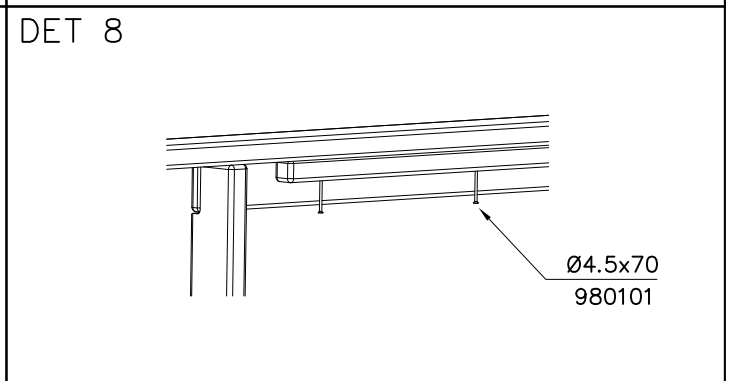

|   |  |  |
|---|--|--|
|  <p>25</p> <p>300</p> <p>CONCRETE<br/>Ø300x500</p> |  |  |
|   |  |  |
|   |  |  |
|   |  |  |

**Tuotekyltti tulee tuotteen mukana yhdellä seuraavista tavoista:****1) Metallinen tuotekyltti ja kiinnitysruuvit**