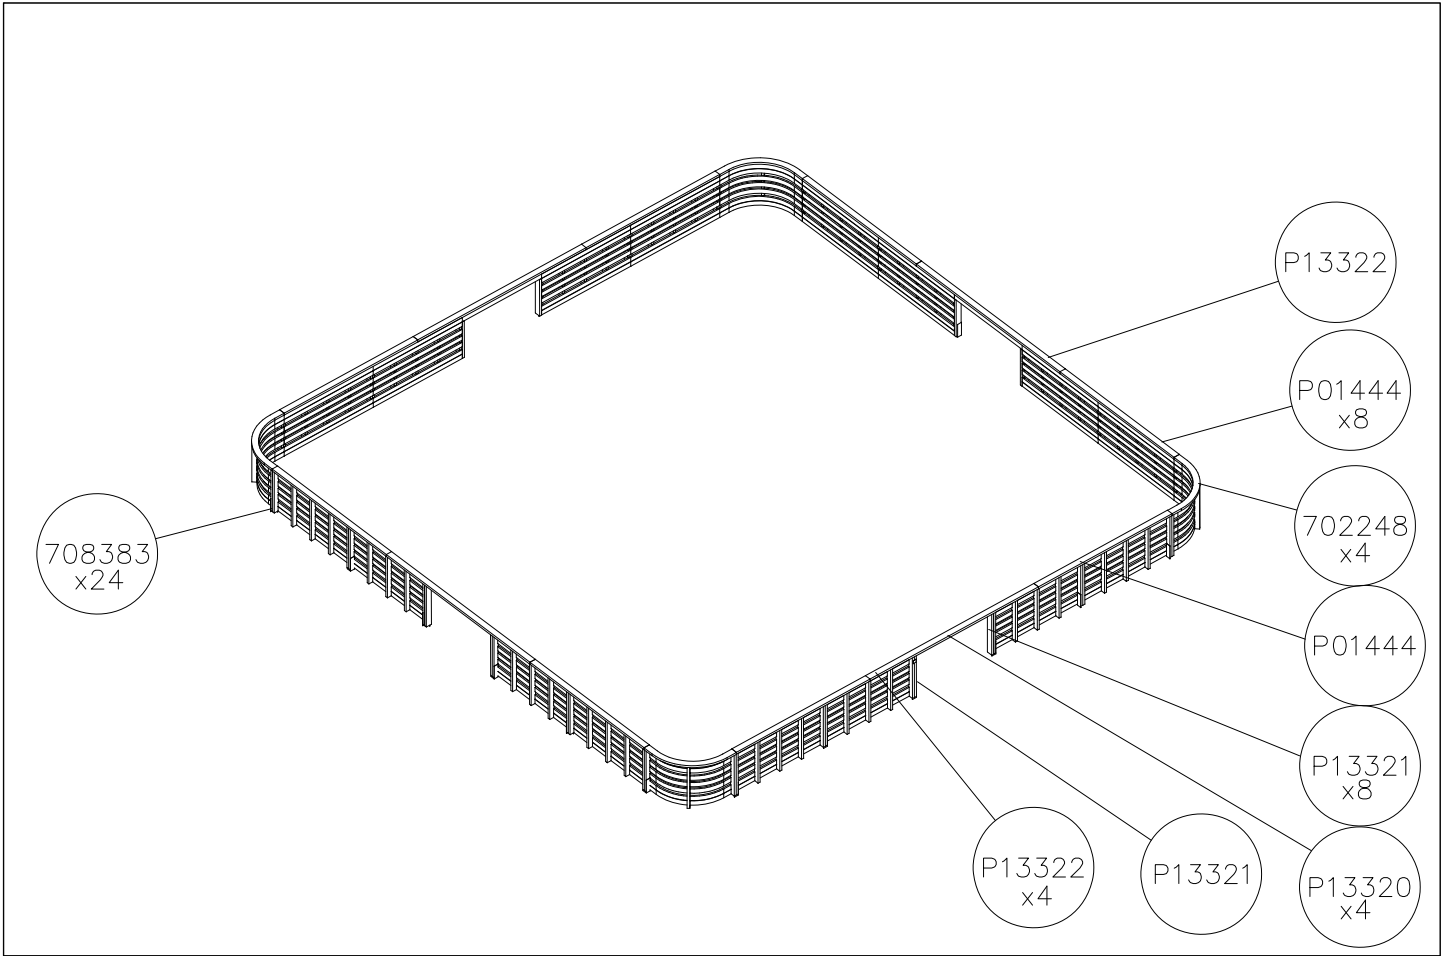

|   |  |  |
|---|--|--|
|  <p>25</p> <p>300</p> <p>CONCRETE<br/>Ø300x500</p> |  |  |
|   |  |  |
|   |  |  |
|   |  |  |

**Tuotekyltti tulee tuotteen mukana yhdellä seuraavista tavoista:****1) Metallinen tuotekyltti ja kiinnitysruuvit**