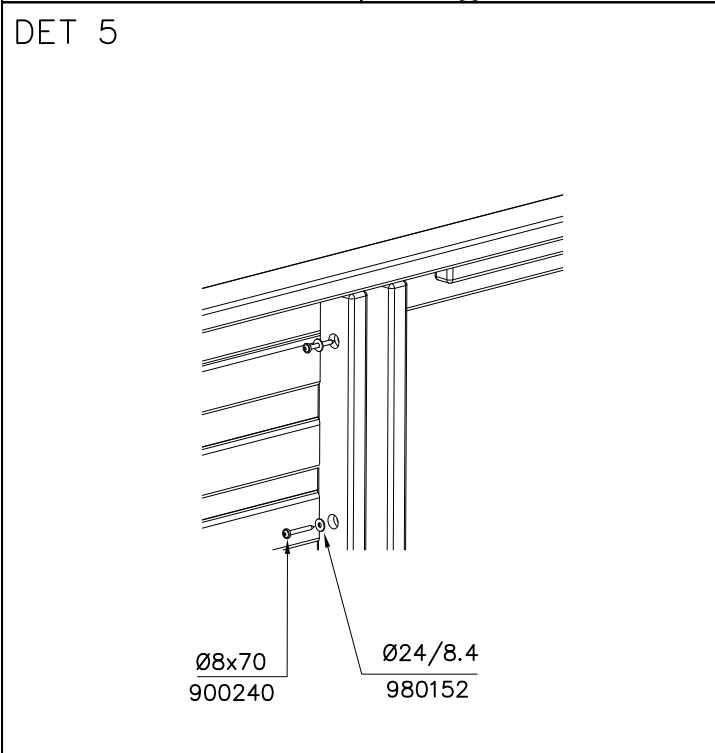

|   |  |  |
|---|--|--|
|  <p>25</p> <p>300</p> <p>CONCRETE<br/>Ø300x500</p> |  |  |
|   |  |  |
|   |  |  |
|   |  |  |

**Tuotekyltti tulee tuotteen mukana yhdellä seuraavista tavoista:****1) Metallinen tuotekyltti ja kiinnitysruuvit**