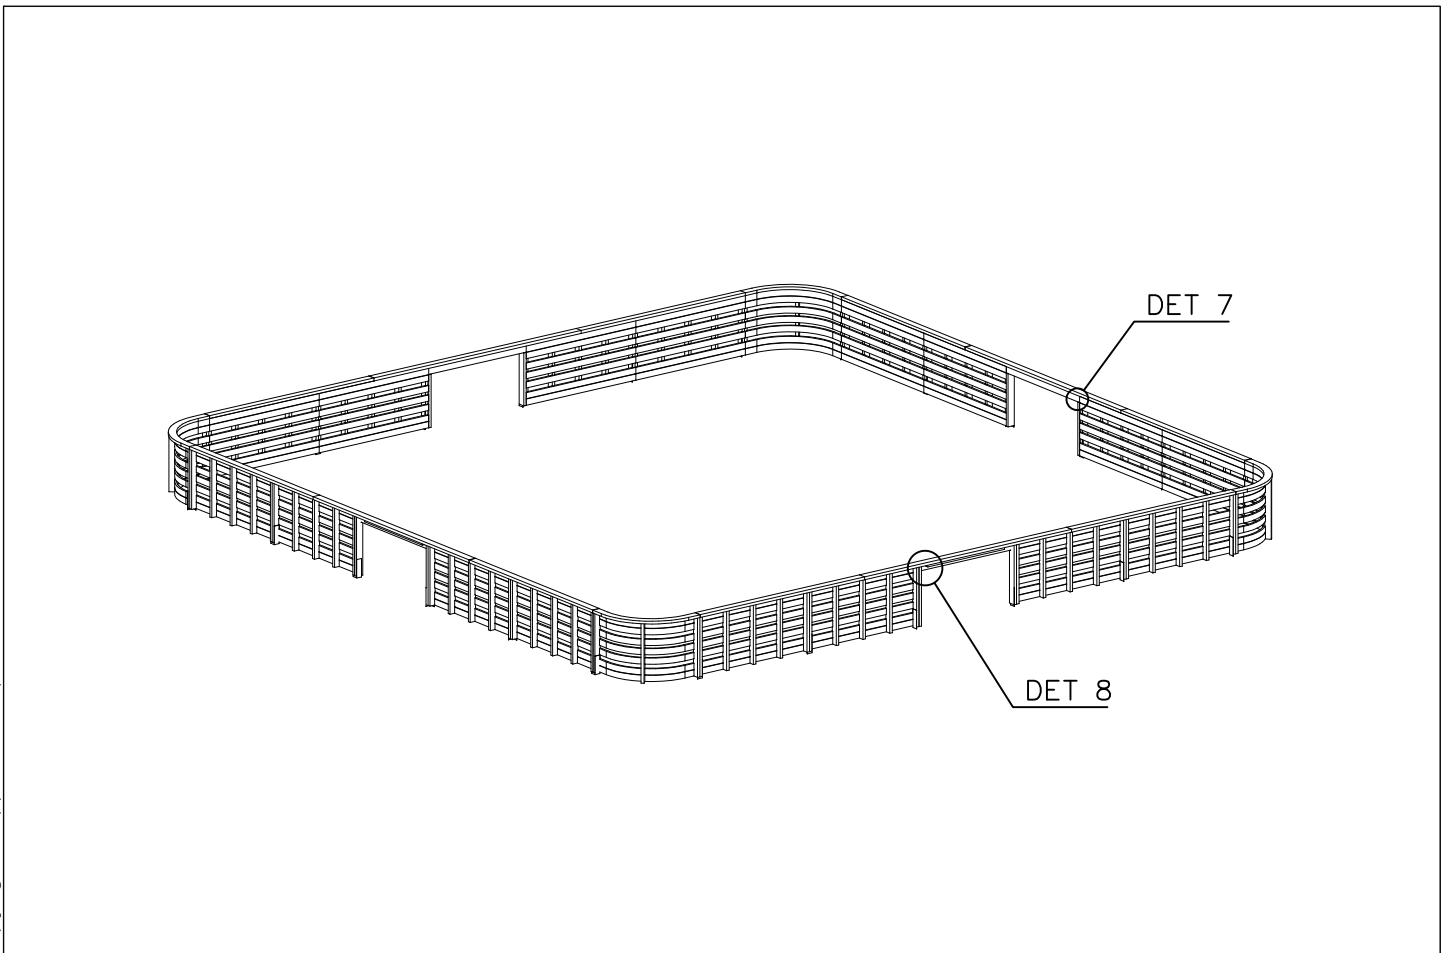

|   |  |  |
|---|--|--|
|  <p>25</p> <p>300</p> <p>CONCRETE<br/>Ø300x500</p> |  |  |
|   |  |  |
|   |  |  |
|   |  |  |

**Tuotekyltti tulee tuotteen mukana yhdellä seuraavista tavoista:****1) Metallinen tuotekyltti ja kiinnitysruuvit**