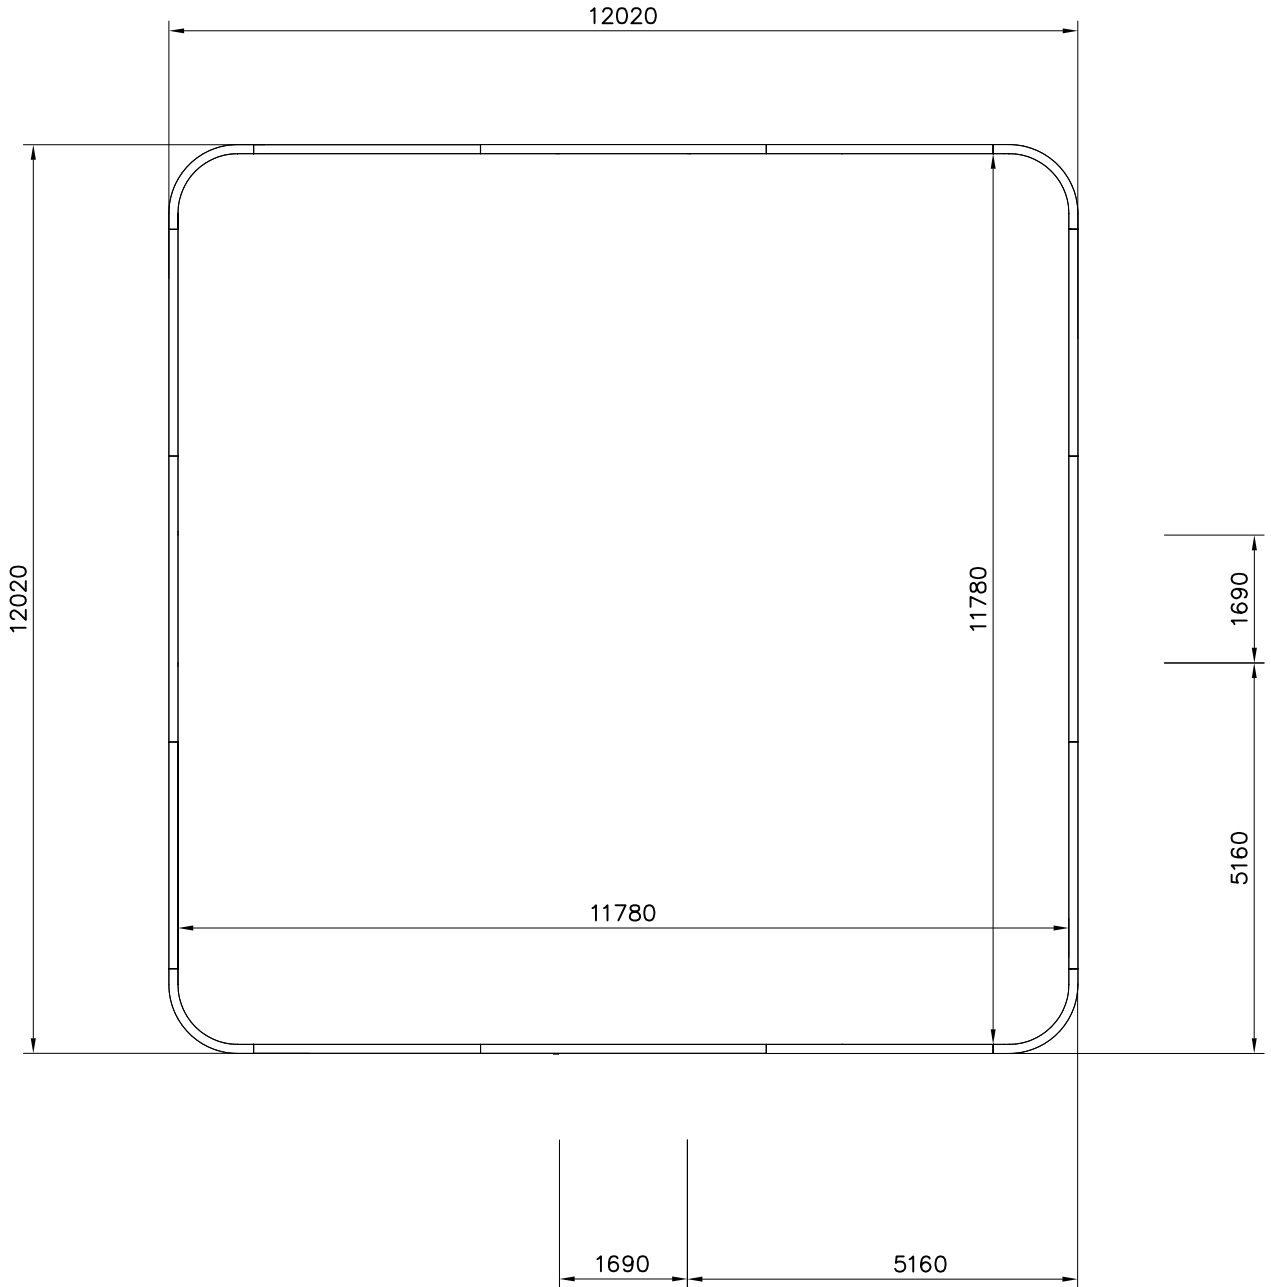

### Q13756

DATE: 10.5.2019

|  |            |   |            |  |           |  |           |   |           |   |           |
|--|------------|---|------------|--|-----------|--|-----------|---|-----------|---|-----------|
| 702021<br><br>L 2000  | PCS<br>16  | 702038<br>             | PCS<br>4   | 702248<br>            | PCS<br>4  | 702286<br><br>65x65   | PCS<br>1  | 708383<br>               | PCS<br>24 | 900240<br><br>Ø8x70  | PCS<br>24 |
| 902434<br>            | PCS<br>64  | 905051<br><br>Ø24/8.4  | PCS<br>144 | 909203<br><br>M8x75   | PCS<br>72 | 980101<br><br>Ø4.5x70 | PCS<br>16 | 980107<br><br>Ø6x60      | PCS<br>28 | 980114<br><br>Ø4x20  | PCS<br>4  |
| 980128<br><br>Ø7x40   | PCS<br>128 | 980150<br><br>M8       | PCS<br>72  | 980152<br><br>Ø24/8.4 | PCS<br>24 | P01444<br><br>L 3000  | PCS<br>8  | P07684<br><br>45x45x1400 | PCS<br>4  | P13320<br><br>L 1780 | PCS<br>4  |
| P13321<br><br>L 910 | PCS<br>8   | P13322<br><br>L 3780 | PCS<br>4   |  | PCS       |  | PCS       |   | PCS       |   | PCS       |
|  | PCS        |   | PCS        |  | PCS       |  | PCS       |   | PCS       |   | PCS       |
|  | PCS        |   | PCS        |  | PCS       |  | PCS       |   | PCS       |   | PCS       |
|  | PCS        |   | PCS        |  | PCS       |  | PCS       |   | PCS       |   | PCS       |

|   |  |  |
|---|--|--|
|  <p>25</p> <p>300</p> <p>CONCRETE<br/>Ø300x500</p> |  |  |
|   |  |  |
|   |  |  |
|   |  |  |

**Tuotekyltti tulee tuotteen mukana yhdellä seuraavista tavoista:****1) Metallinen tuotekyltti ja kiinnitysruuvit**