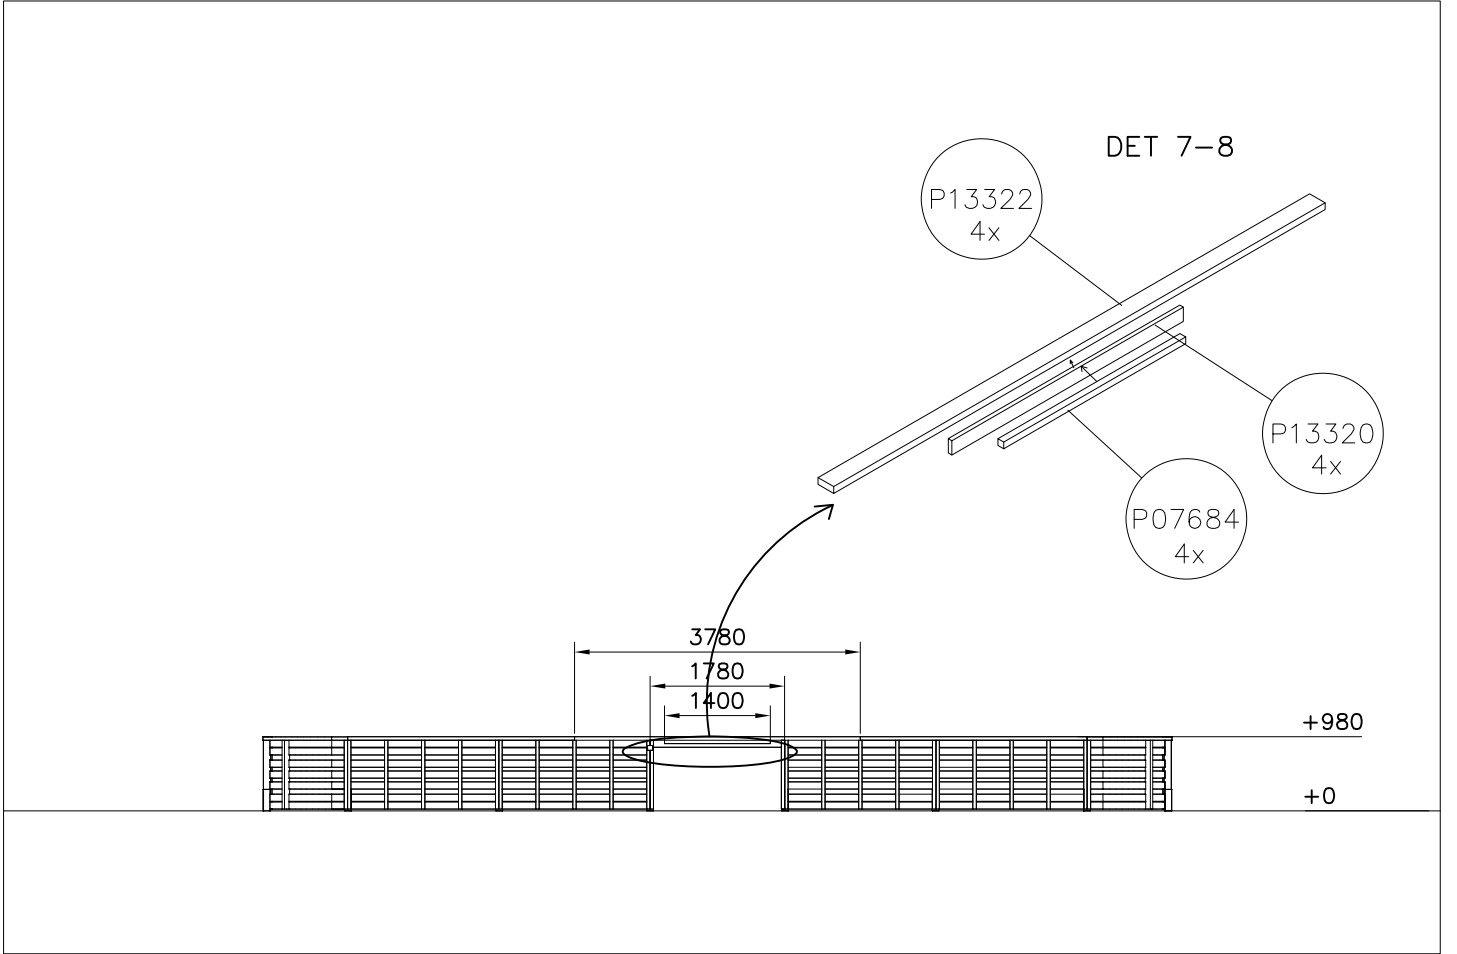

|   |  |  |
|---|--|--|
|  <p>25</p> <p>300</p> <p>CONCRETE<br/>Ø300x500</p> |  |  |
|   |  |  |
|   |  |  |
|   |  |  |

**Tuotekyltti tulee tuotteen mukana yhdellä seuraavista tavoista:****1) Metallinen tuotekyltti ja kiinnitysruuvit**