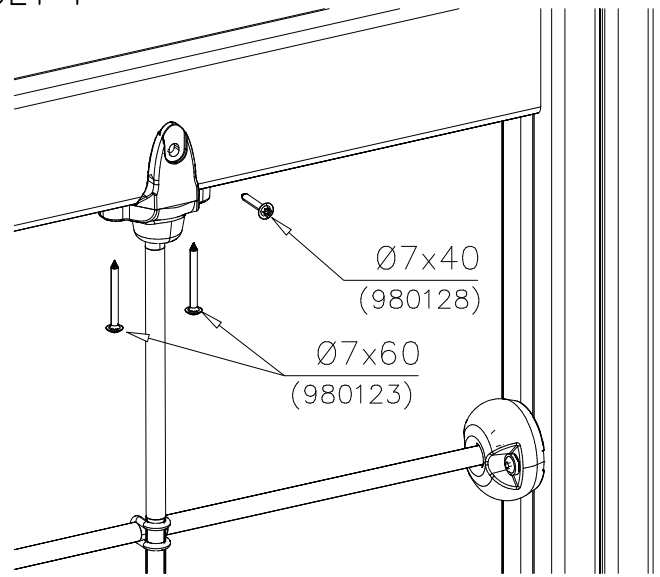

DET 1

DET 2

① 707341 1520x705	PCS 1	② 900240 Ø8x70	PCS 40
③ 980123 Ø7x60	PCS 8	④ 980128 Ø7x40	PCS 4
	PCS		PCS
	PCS		PCS
	PCS		PCS
	PCS		PCS

NET OPTIONS

707341

1520x705

- 707341-301 BLUE
- 707341-302 RED
- 707341-303 BEIGE
- 707341-304 GREY
- 707341-305 BLACK

DET 1

DET 2

① 900240	PCS	② 900727	PCS
	1		1
Ø8x70		M10x80	
	PCS		PCS
③ 907688	PCS	③ 907701	PCS
	1		1
765		545	
	PCS		PCS
	PCS		PCS
	PCS		PCS
	PCS		PCS

①	904336	PCS	②*	906746	PCS
		9			9
	Ø6x20		Size L, Grey		
③	902232	PCS	④	905090	PCS
		9			9
	M10x55		Ø45		
⑤	901302	PCS	⑥	909637	PCS
		9			9
	Ø20/10.5		M10		
⑦	905115	PCS			PCS
		9			
	Ø30				
		PCS			PCS
		PCS			PCS
○	706646	PCS			PCS
		1			
	12x686x1660				
		PCS			PCS