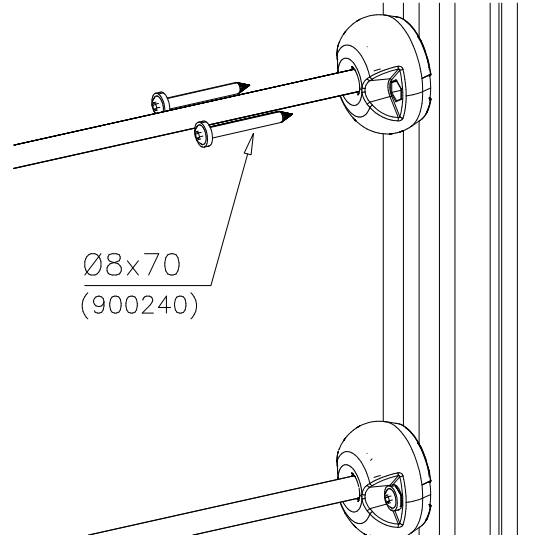

DET 1

DET 2

① 707341 1520x705	PCS 1	② 900240 Ø8x70	PCS 40
③ 980123 Ø7x60	PCS 8	④ 980128 Ø7x40	PCS 4
	PCS		PCS
	PCS		PCS
	PCS		PCS
	PCS		PCS

NET OPTIONS

707341

1520x705

- 707341-301 BLUE
- 707341-302 RED
- 707341-303 BEIGE
- 707341-304 GREY
- 707341-305 BLACK

DET 1

DET 2

① 900240	PCS	② 900727	PCS
	1		1
Ø8x70		M10x80	
	PCS		PCS
③ 907688	PCS	③ 907701	PCS
	1		1
765		545	
	PCS		PCS
	PCS		PCS
	PCS		PCS
	PCS		PCS

①	904336	PCS	②*	906746	PCS
		9			9
	Ø6x20		Size L, Grey		
③	902232	PCS	④	905090	PCS
		9			9
	M10x55		Ø45		
⑤	901302	PCS	⑥	909637	PCS
		9			9
	Ø20/10.5		M10		
⑦	905115	PCS			PCS
		9			
	Ø30				
		PCS			PCS
		PCS			PCS
○	706646	PCS			PCS
		1			
	12x686x1660				
		PCS			PCS