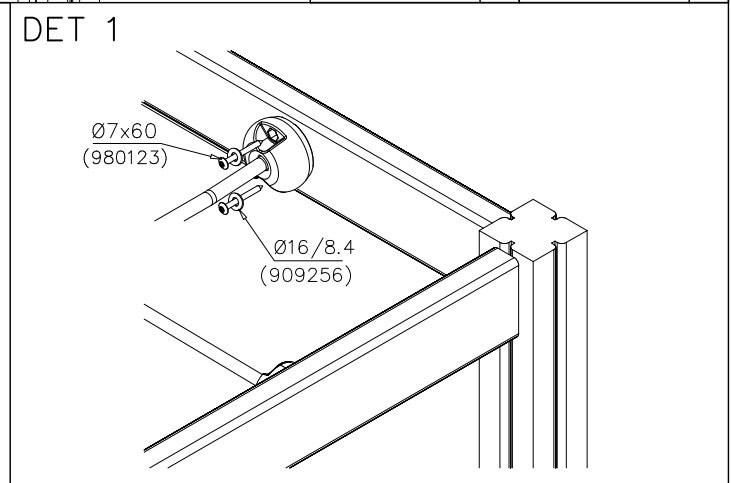

OPTIONS

	-301	BLUE
	-302	RED
	-303	BEIGE
	-304	GRAY
	-305	BLACK
	-306	YELLOW

DET 1

DET 2

DET 3

① 706596	PCS	② 980123	PCS
	1		8
755x755		Ø7x60	
	PCS	③ 909256	PCS
			8
		Ø16/8.4	
	PCS		PCS
	PCS		PCS

NET OPTIONS