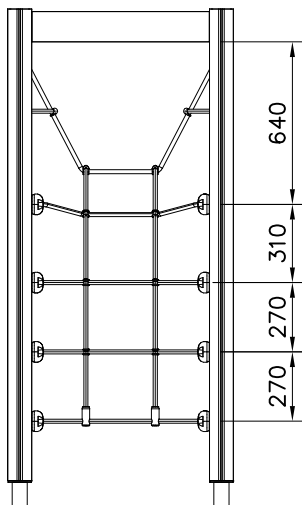

DET 7

DET 8

① 903176	PCS	② 909850	PCS
	4		4
		M8x25	
③ 909256	PCS	④ 909633	PCS
	8		4
Ø16/8.4x1.6		M8	
⑤ 980123	PCS		PCS
	4		
Ø7x60			
	PCS		PCS

DET 1

DET 2

Naulanauha kannatinlistan puolelle.
Nail list to the bottom.

① 707271	PCS	② 707272	PCS
	2		4
70x95x2480		15x630x590	
③ 980154	PCS	④ 909224	PCS
	4		4
Ø24/13		12x100	
⑤ 905103	PCS	⑥ 980123	PCS
	4		24
PT-28/32-H		Ø7x60	
	PCS		PCS

	PCS		PCS
	PCS		PCS
	PCS		PCS
	PCS		PCS

DET 1

DET 2

① 707341 1520x705	PCS 1	② 900240 Ø8x70	PCS 40
③ 980123 Ø7x60	PCS 8	④ 980128 Ø7x40	PCS 4
	PCS		PCS
	PCS		PCS
	PCS		PCS
	PCS		PCS

NET OPTIONS

707341

1520x705

- 707341-301 BLUE
- 707341-302 RED
- 707341-303 BEIGE
- 707341-304 GREY
- 707341-305 BLACK

DET 1

DET 2

① 900240	PCS	② 900727	PCS
	1		1
Ø8x70		M10x80	
	PCS		PCS
③ 907688	PCS	③ 907701	PCS
	1		1
765		545	
	PCS		PCS
	PCS		PCS
	PCS		PCS
	PCS		PCS

①	904336	PCS	②*	906746	PCS
		9			9
	Ø6x20		Size L, Grey		
③	902232	PCS	④	905090	PCS
		9			9
	M10x55		Ø45		
⑤	901302	PCS	⑥	909637	PCS
		9			9
	Ø20/10.5		M10		
⑦	905115	PCS			PCS
		9			
	Ø30				
		PCS			PCS
		PCS			PCS
○	706646	PCS			PCS
		1			
	12x686x1660				
		PCS			PCS