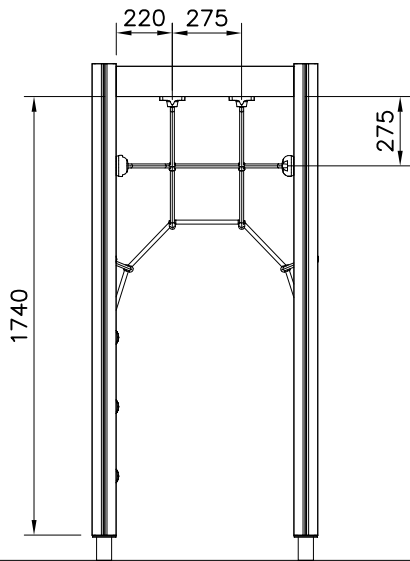

DET 7

DET 8

① 903176	PCS	② 909850	PCS
	4		4
		M8x25	
③ 909256	PCS	④ 909633	PCS
	8		4
Ø16/8.4x1.6		M8	
⑤ 980123	PCS		PCS
	4		
Ø7x60			
	PCS		PCS

DET 1

DET 2

Naulanauha kannatinlistan puolelle.
Nail list to the bottom.

① 707271	PCS	② 707272	PCS
	2		4
70x95x2480		15x630x590	
③ 980154	PCS	④ 909224	PCS
	4		4
Ø24/13		12x100	
⑤ 905103	PCS	⑥ 980123	PCS
	4		24
PT-28/32-H		Ø7x60	
	PCS		PCS

	PCS		PCS
	PCS		PCS
	PCS		PCS
	PCS		PCS

DET 1

DET 2

① 707341 1520x705	PCS 1	② 900240 Ø8x70	PCS 40
③ 980123 Ø7x60	PCS 8	④ 980128 Ø7x40	PCS 4
	PCS		PCS
	PCS		PCS
	PCS		PCS
	PCS		PCS

NET OPTIONS

707341

1520x705

- 707341-301 BLUE
- 707341-302 RED
- 707341-303 BEIGE
- 707341-304 GREY
- 707341-305 BLACK

DET 1

DET 2

① 900240	PCS	② 900727	PCS
	1		1
Ø8x70		M10x80	
	PCS		PCS
③ 907688	PCS	③ 907701	PCS
	1		1
765		545	
	PCS		PCS
	PCS		PCS
	PCS		PCS
	PCS		PCS

①	904336	PCS	②*	906746	PCS
		9			9
	Ø6x20		Size L, Grey		
③	902232	PCS	④	905090	PCS
		9			9
	M10x55		Ø45		
⑤	901302	PCS	⑥	909637	PCS
		9			9
	Ø20/10.5		M10		
⑦	905115	PCS			PCS
		9			
	Ø30				
		PCS			PCS
		PCS			PCS
○	706646	PCS			PCS
		1			
	12x686x1660				
		PCS			PCS