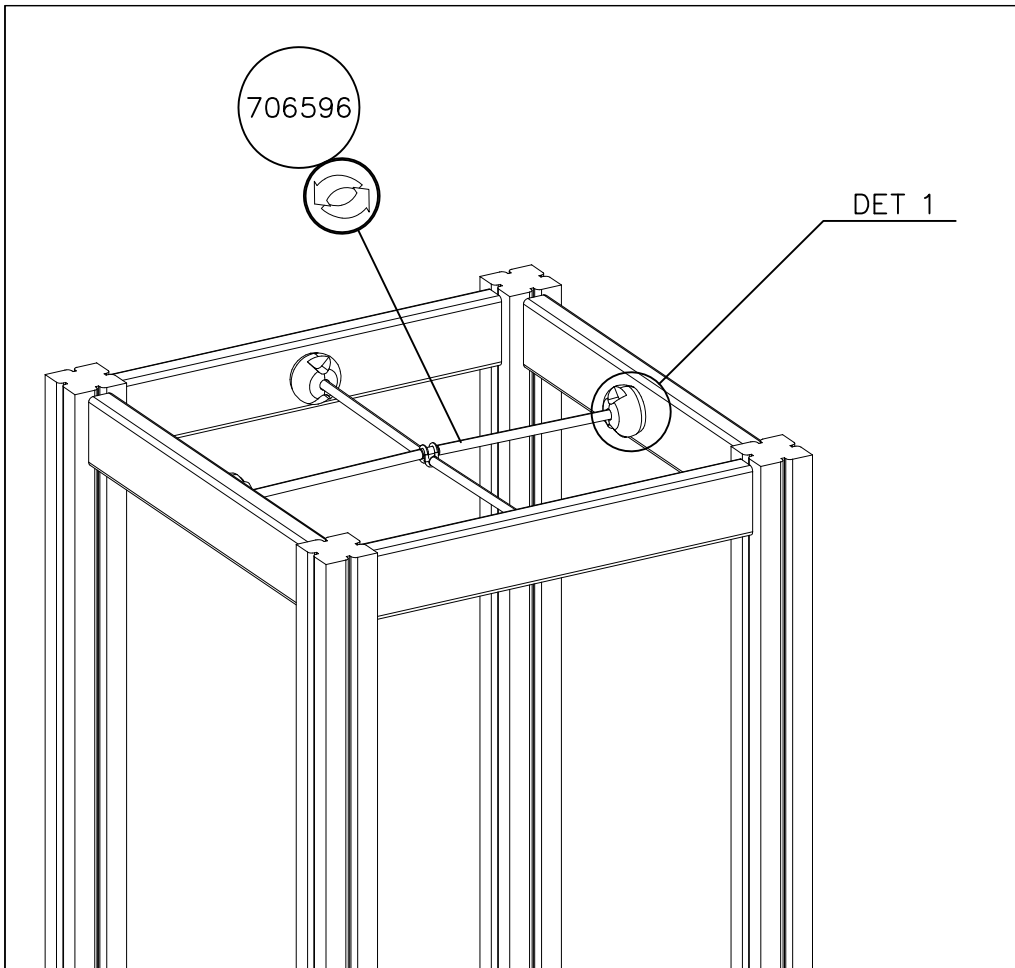

OPTIONS

	-301	BLUE
	-302	RED
	-303	BEIGE
	-304	GRAY
	-305	BLACK
	-306	YELLOW

DET 1

DET 2

DET 3

① 706596	PCS	② 980123	PCS
	1		8
755x755		Ø7x60	
	PCS	③ 909256	PCS
			8
		Ø16/8.4	
	PCS		PCS
	PCS		PCS

NET OPTIONS