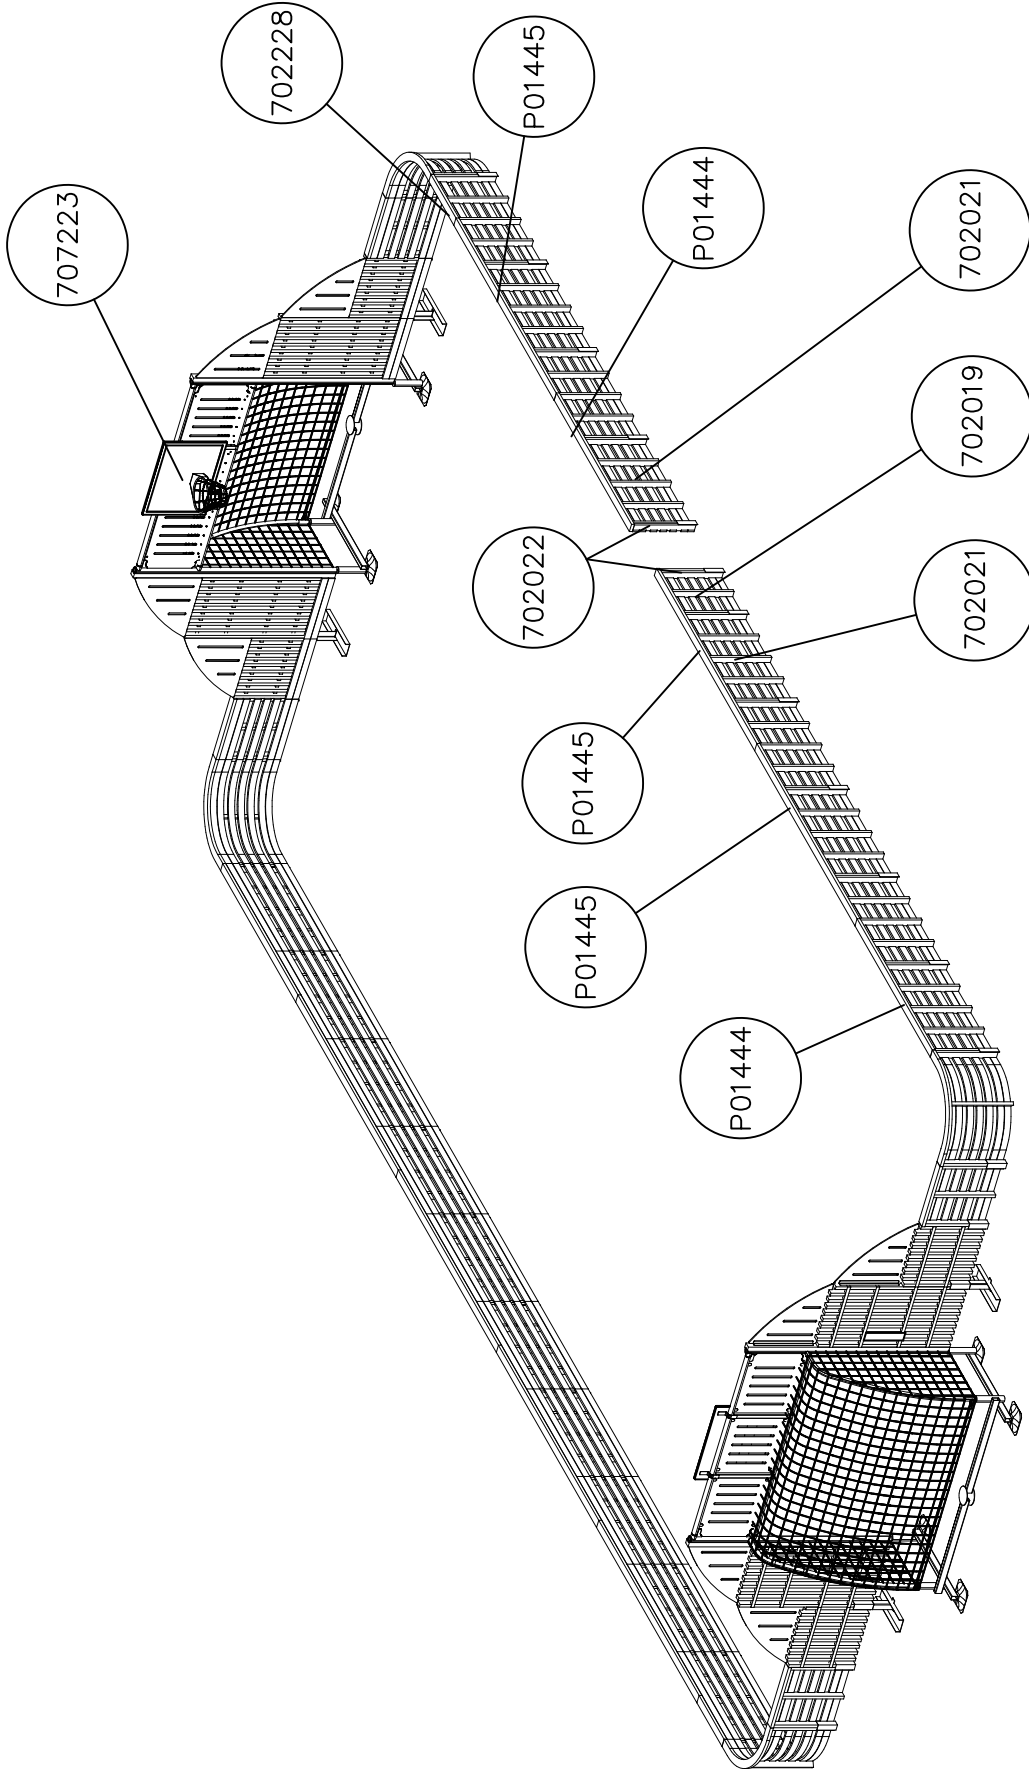

OUTER EDGE OF THE WALL'S VERTICAL BAR.

DET 1

DET 2

DET 3

DET 4

① 900844	PCS	② 903149	PCS
	2		4
Ø260x5		M12x30	
③ 904918	PCS	④ 904919	PCS
	4		2
1535x100x60x4		Ø88.9x530	
⑤ 908086	PCS	⑥ 909136	PCS
	2		10
Ø88.9x610		M12x180	
⑦ 909139	PCS	⑧ 909144	PCS
	2		2
M12x130		M12x220	
⑨ 909248	PCS	⑩ 909519	PCS
	18		4
M12		50x380x380	
⑪ 980154	PCS		PCS
	36		
Ø24/13			
	PCS		PCS
	PCS		PCS

DET 1

DET 2

DET 3

DET 4

DET 5

DET 6

DET 7

① 704796  1200x930x21	PCS 1	② 704879  3x30x120mm	PCS 4
③ 902830 	PCS 1	④ 908093  5x48x303	PCS 2
⑤ 908124  89x859x1056	PCS 1	⑥ 909109  M12x40	PCS 6
⑦ 909110  M12x120	PCS 6	⑧ 909256  Ø16/8.4x1.6	PCS 6
⑨ 909644  M12	PCS 12	⑩ 909852  M8x30	PCS 3
⑪ 980154  Ø24/13	PCS 12	⑫ 980160  M8	PCS 3
	PCS		PCS
	PCS		PCS

① 902433	PCS	② 902299	PCS
	1		1
③ 903149	PCS	④ 909248	PCS
	4		4
M12x30		M12	
⑤ 980154	PCS	⑥ 900240	PCS
	8		6
Ø24/13		Ø8x70	
	PCS		PCS

DET 1

DET 2 ARENA SIDE

DET 3 ARENA END

**Tuotekyltti tulee tuotteen mukana yhdellä seuraavista tavoista:****1) Metallinen tuotekyltti ja kiinnitysruuvit**