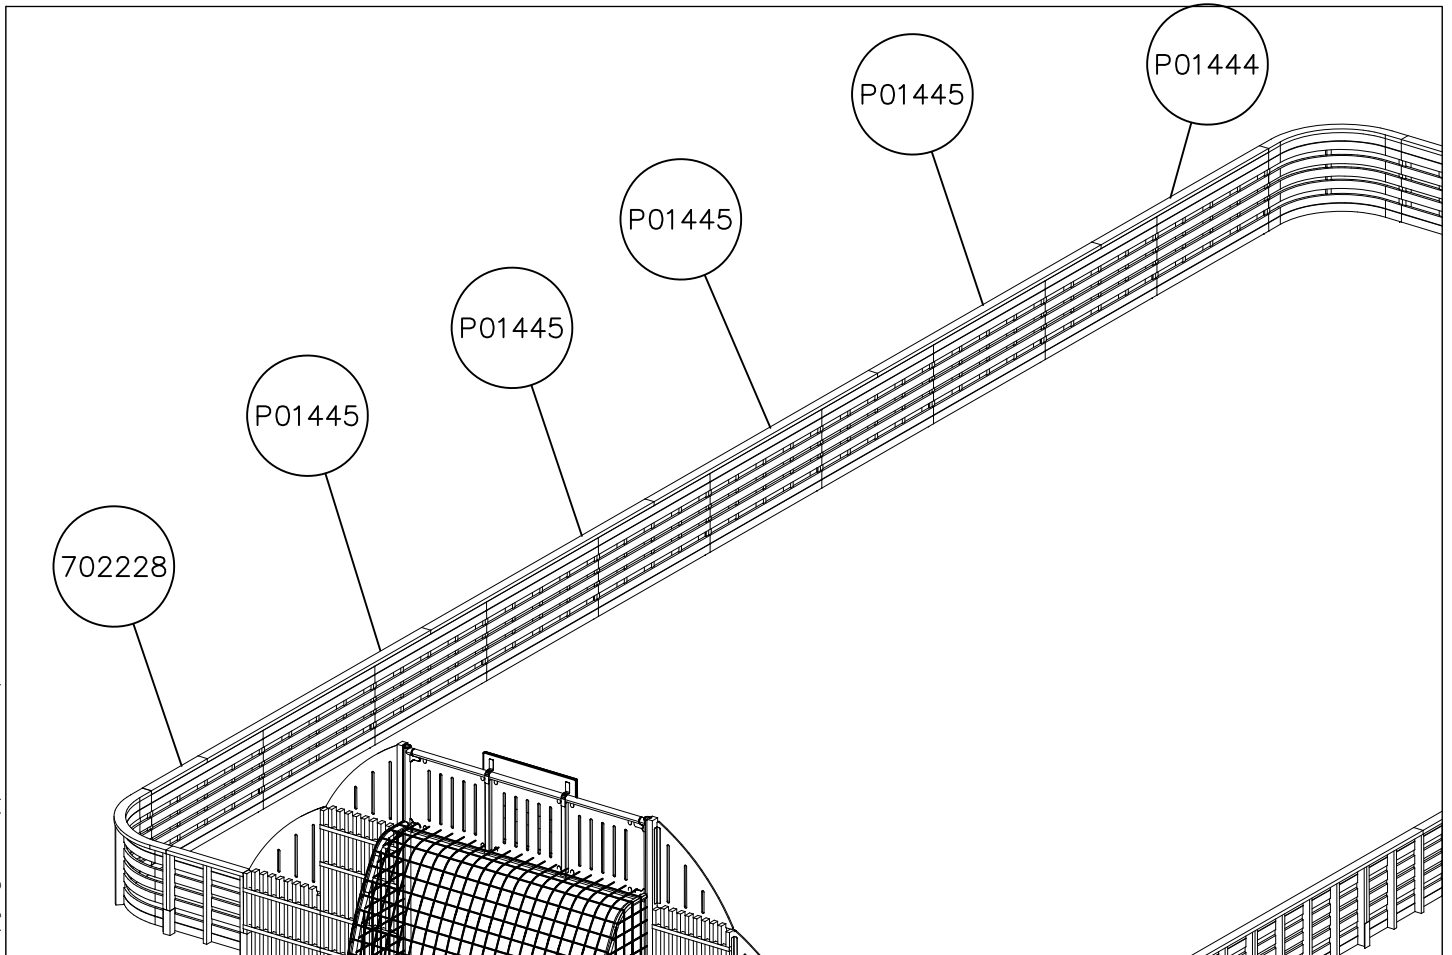

OUTER EDGE OF THE WALL'S VERTICAL BAR.

DET 1

DET 2

DET 3

DET 4

① 900844	PCS	② 903149	PCS
	2		4
Ø260x5		M12x30	
③ 904918	PCS	④ 904919	PCS
	4		2
1535x100x60x4		Ø88.9x530	
⑤ 908086	PCS	⑥ 909136	PCS
	2		10
Ø88.9x610		M12x180	
⑦ 909139	PCS	⑧ 909144	PCS
	2		2
M12x130		M12x220	
⑨ 909248	PCS	⑩ 909519	PCS
	18		4
M12		50x380x380	
⑪ 980154	PCS		PCS
	36		
Ø24/13			
	PCS		PCS
	PCS		PCS