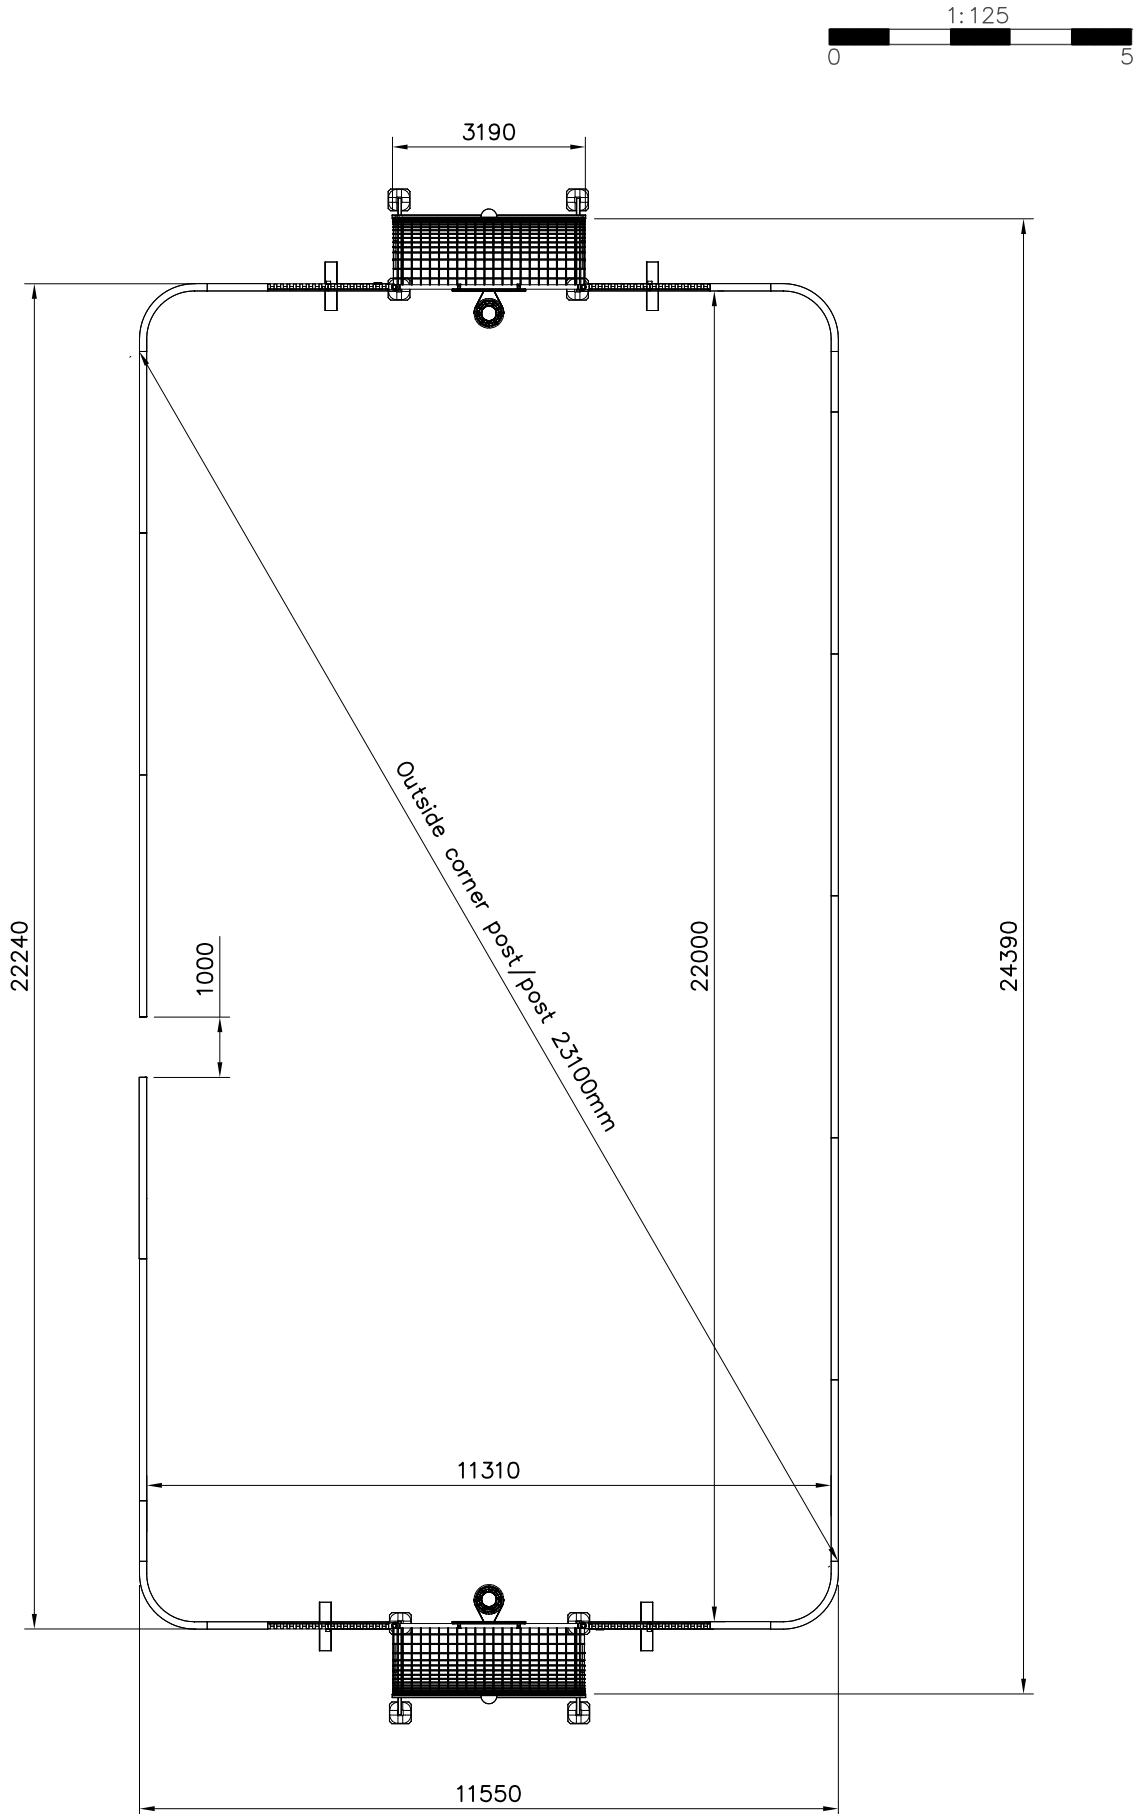

OUTER EDGE OF THE WALL'S VERTICAL BAR.

DET 1

DET 2

DET 3

DET 4

① 900844	PCS	② 903149	PCS
	2		4
Ø260x5		M12x30	
③ 904918	PCS	④ 904919	PCS
	4		2
1535x100x60x4		Ø88.9x530	
⑤ 908086	PCS	⑥ 909136	PCS
	2		10
Ø88.9x610		M12x180	
⑦ 909139	PCS	⑧ 909144	PCS
	2		2
M12x130		M12x220	
⑨ 909248	PCS	⑩ 909519	PCS
	18		4
M12		50x380x380	
⑪ 980154	PCS		PCS
	36		
Ø24/13			
	PCS		PCS
	PCS		PCS

DET 1

DET 2

DET 3

DET 4

DET 5

DET 6

DET 7

① 704796  1200x930x21	PCS 1	② 704879  3x30x120mm	PCS 4
③ 902830 	PCS 1	④ 908093  5x48x303	PCS 2
⑤ 908124  89x859x1056	PCS 1	⑥ 909109  M12x40	PCS 6
⑦ 909110  M12x120	PCS 6	⑧ 909256  Ø16/8.4x1.6	PCS 6
⑨ 909644  M12	PCS 12	⑩ 909852  M8x30	PCS 3
⑪ 980154  Ø24/13	PCS 12	⑫ 980160  M8	PCS 3
	PCS		PCS
	PCS		PCS