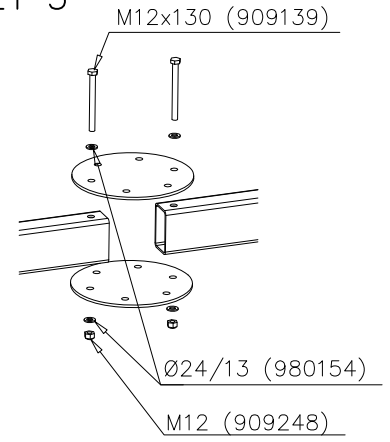

OUTER EDGE OF THE WALL'S VERTICAL BAR.

DET 1

DET 2

DET 3

DET 4

① 900844	PCS	② 903149	PCS
	2		4
Ø260x5		M12x30	
③ 904918	PCS	④ 904919	PCS
	4		2
1535x100x60x4		Ø88.9x530	
⑤ 908086	PCS	⑥ 909136	PCS
	2		10
Ø88.9x610		M12x180	
⑦ 909139	PCS	⑧ 909144	PCS
	2		2
M12x130		M12x220	
⑨ 909248	PCS	⑩ 909519	PCS
	18		4
M12		50x380x380	
⑪ 980154	PCS		PCS
	36		
Ø24/13			
	PCS		PCS
	PCS		PCS

DET 1

DET 2

DET 3

DET 4

DET 5

DET 6

DET 7

① 704796  1200x930x21	PCS 1	② 704879  3x30x120mm	PCS 4
③ 902830 	PCS 1	④ 908093  5x48x303	PCS 2
⑤ 908124  89x859x1056	PCS 1	⑥ 909109  M12x40	PCS 6
⑦ 909110  M12x120	PCS 6	⑧ 909256  Ø16/8.4x1.6	PCS 6
⑨ 909644  M12	PCS 12	⑩ 909852  M8x30	PCS 3
⑪ 980154  Ø24/13	PCS 12	⑫ 980160  M8	PCS 3
	PCS		PCS
	PCS		PCS

① 902433	PCS	② 902299	PCS
	1		1
③ 903149	PCS	④ 909248	PCS
	4		4
M12x30		M12	
⑤ 980154	PCS	⑥ 900240	PCS
	8		6
Ø24/13		Ø8x70	
	PCS		PCS

DET 1

DET 2 ARENA SIDE

DET 3 ARENA END

**Tuotekyltti tulee tuotteen mukana yhdellä seuraavista tavoista:****1) Metallinen tuotekyltti ja kiinnitysruuvit**