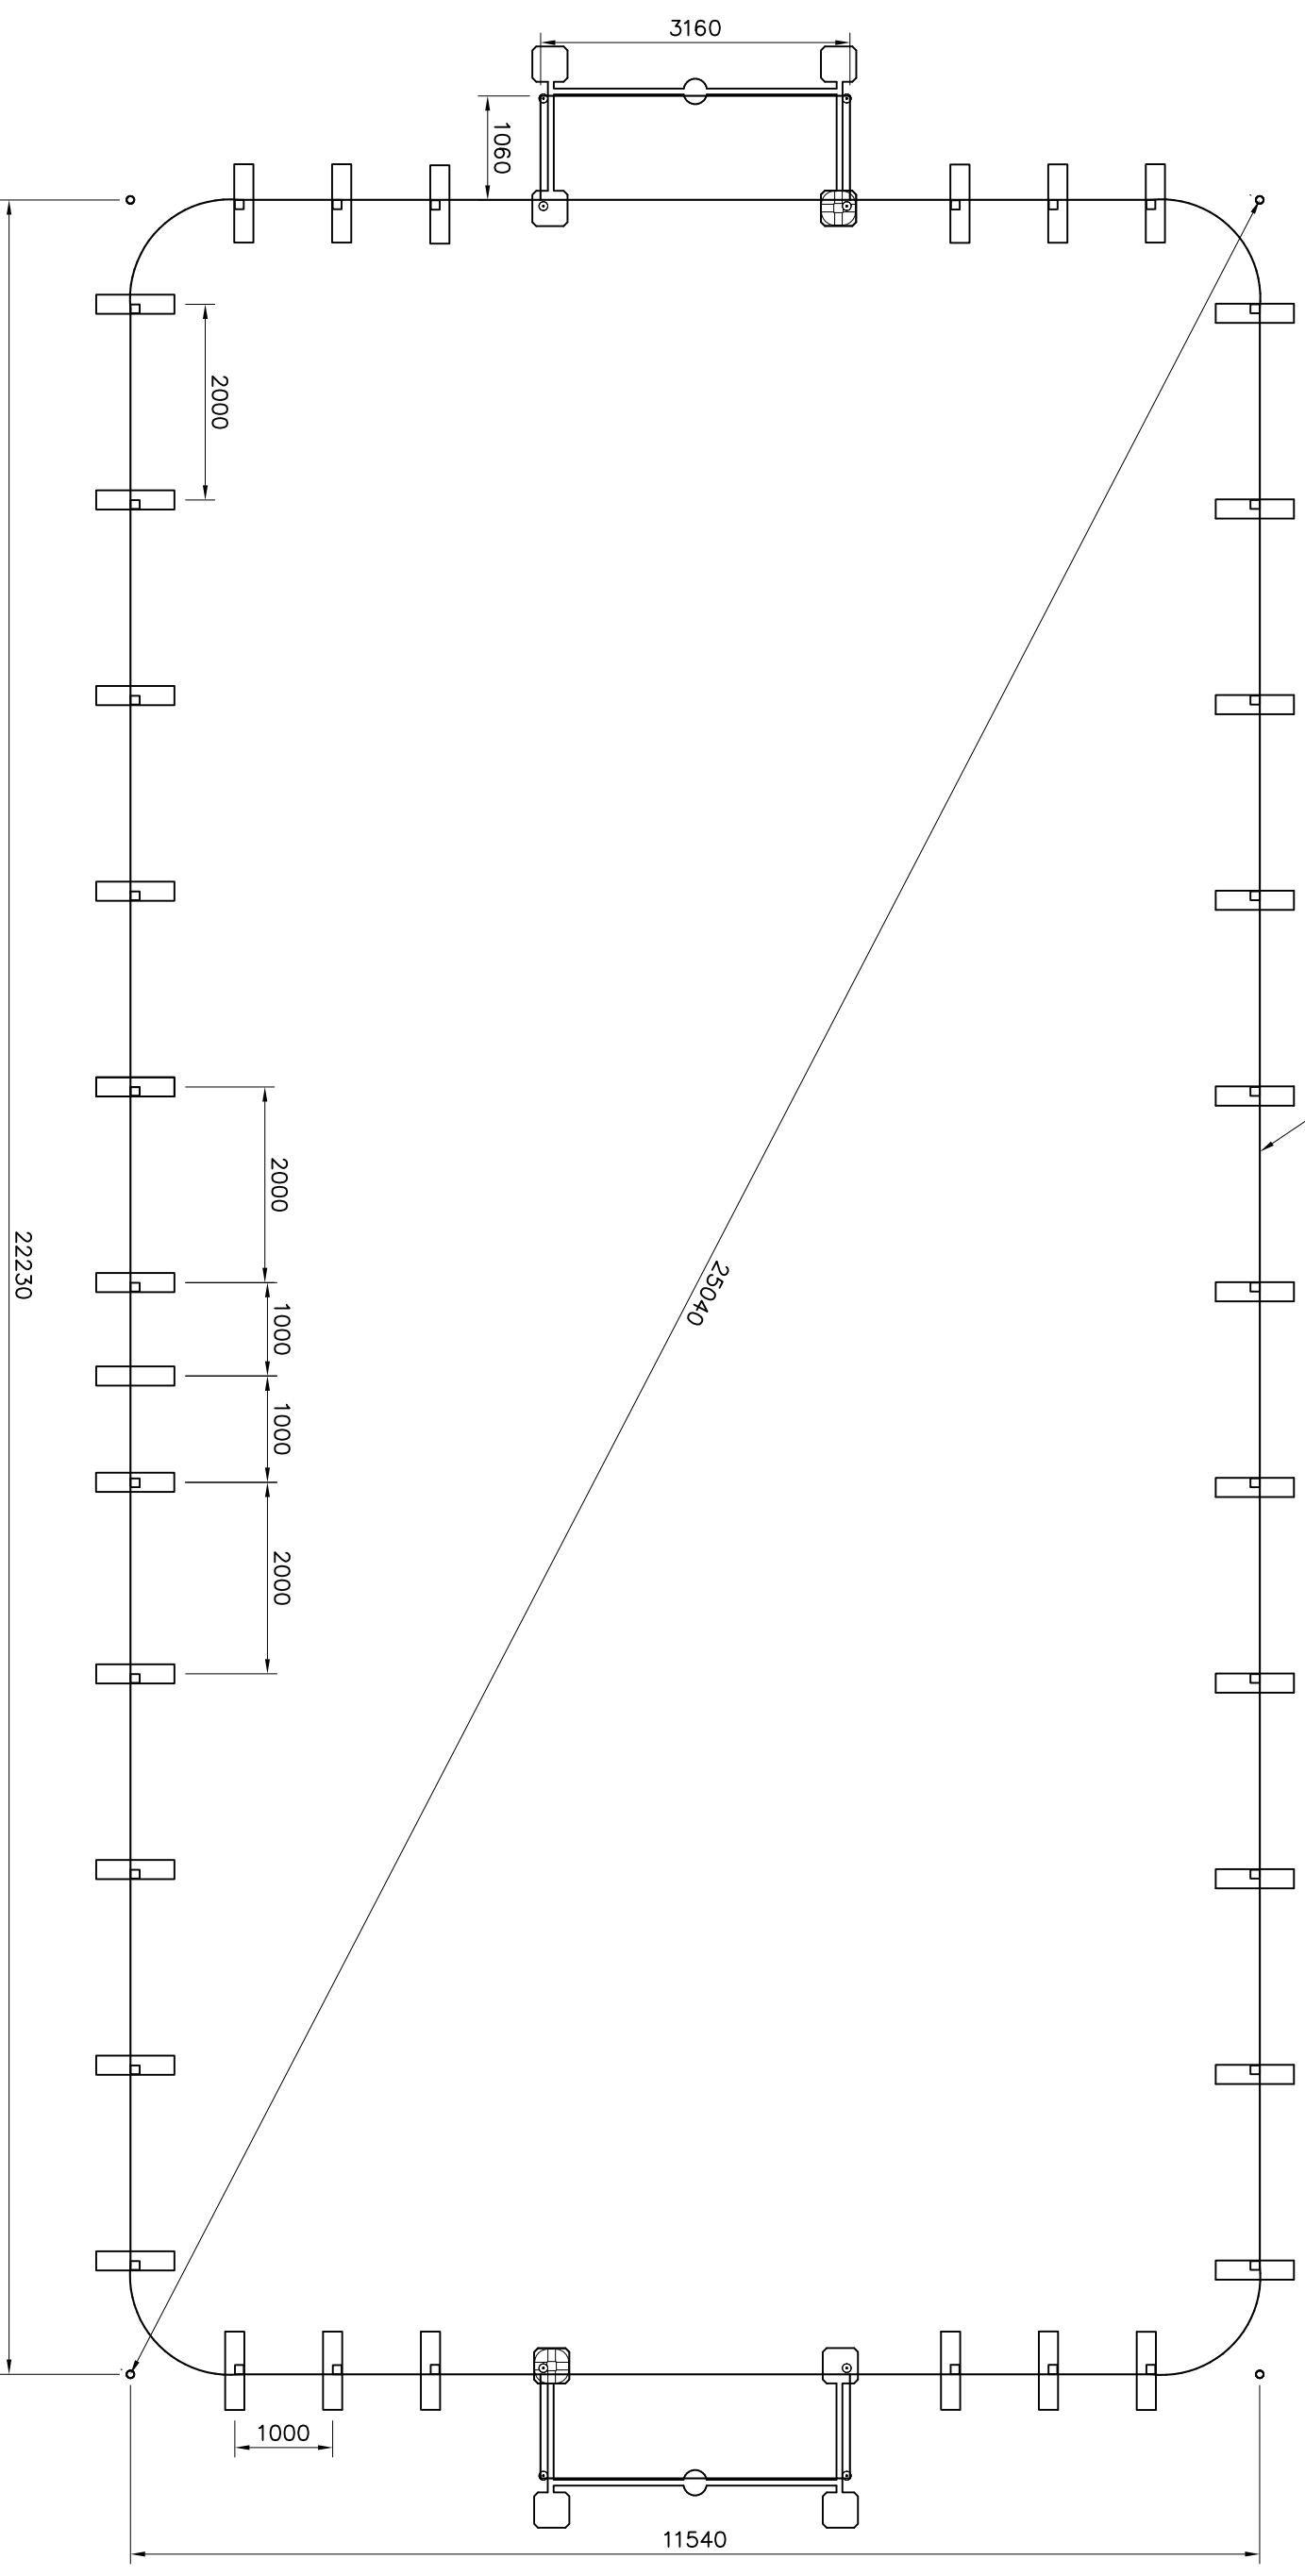

OUTER EDGE OF THE WALL'S VERTICAL BAR.

DET 1

DET 2

DET 3

DET 4

① 900844	PCS	② 903149	PCS
	2		4
Ø260x5		M12x30	
③ 904918	PCS	④ 904919	PCS
	4		2
1535x100x60x4		Ø88.9x530	
⑤ 908086	PCS	⑥ 909136	PCS
	2		10
Ø88.9x610		M12x180	
⑦ 909139	PCS	⑧ 909144	PCS
	2		2
M12x130		M12x220	
⑨ 909248	PCS	⑩ 909519	PCS
	18		4
M12		50x380x380	
⑪ 980154	PCS		PCS
	36		
Ø24/13			
	PCS		PCS
	PCS		PCS

DET 1

DET 2

DET 3

DET 4

DET 5

DET 6

DET 7

① 704796  1200x930x21	PCS 1	② 704879  3x30x120mm	PCS 4
③ 902830 	PCS 1	④ 908093  5x48x303	PCS 2
⑤ 908124  89x859x1056	PCS 1	⑥ 909109  M12x40	PCS 6
⑦ 909110  M12x120	PCS 6	⑧ 909256  Ø16/8.4x1.6	PCS 6
⑨ 909644  M12	PCS 12	⑩ 909852  M8x30	PCS 3
⑪ 980154  Ø24/13	PCS 12	⑫ 980160  M8	PCS 3
	PCS		PCS
	PCS		PCS