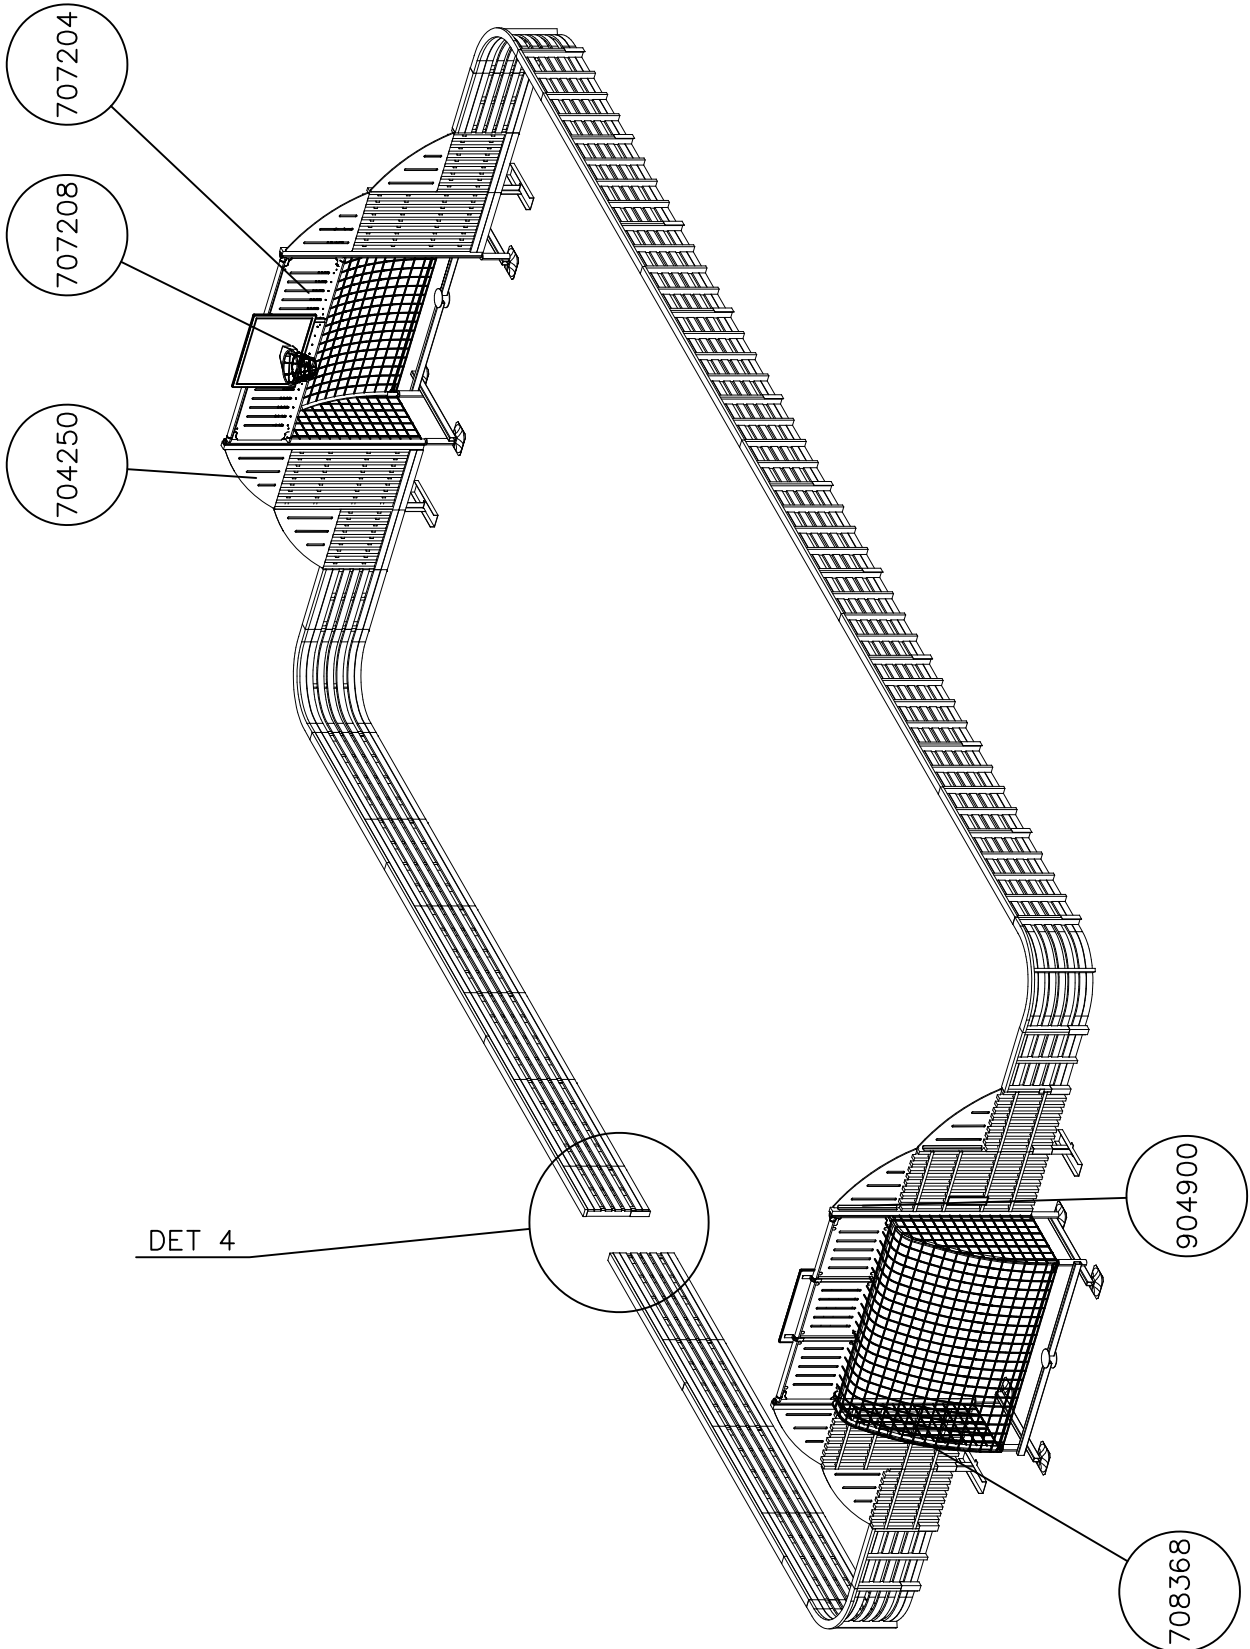

OUTER EDGE OF THE WALL'S VERTICAL BAR.

DET 1

DET 2

DET 3

DET 4

① 900844	PCS	② 903149	PCS
	2		4
Ø260x5		M12x30	
③ 904918	PCS	④ 904919	PCS
	4		2
1535x100x60x4		Ø88.9x530	
⑤ 908086	PCS	⑥ 909136	PCS
	2		10
Ø88.9x610		M12x180	
⑦ 909139	PCS	⑧ 909144	PCS
	2		2
M12x130		M12x220	
⑨ 909248	PCS	⑩ 909519	PCS
	18		4
M12		50x380x380	
⑪ 980154	PCS		PCS
	36		
Ø24/13			
	PCS		PCS
	PCS		PCS

DET 1

DET 2

DET 3

DET 4

DET 5

DET 6

DET 7

① 704796  1200x930x21	PCS 1	② 704879  3x30x120mm	PCS 4
③ 902830 	PCS 1	④ 908093  5x48x303	PCS 2
⑤ 908124  89x859x1056	PCS 1	⑥ 909109  M12x40	PCS 6
⑦ 909110  M12x120	PCS 6	⑧ 909256  Ø16/8.4x1.6	PCS 6
⑨ 909644  M12	PCS 12	⑩ 909852  M8x30	PCS 3
⑪ 980154  Ø24/13	PCS 12	⑫ 980160  M8	PCS 3
	PCS		PCS
	PCS		PCS

① 902433	PCS	② 902299	PCS
	1		1
③ 903149	PCS	④ 909248	PCS
	4		4
M12x30		M12	
⑤ 980154	PCS	⑥ 900240	PCS
	8		6
Ø24/13		Ø8x70	
	PCS		PCS

DET 1

DET 2 ARENA SIDE

DET 3 ARENA END

**Tuotekyltti tulee tuotteen mukana yhdellä seuraavista tavoista:****1) Metallinen tuotekyltti ja kiinnitysruuvit**