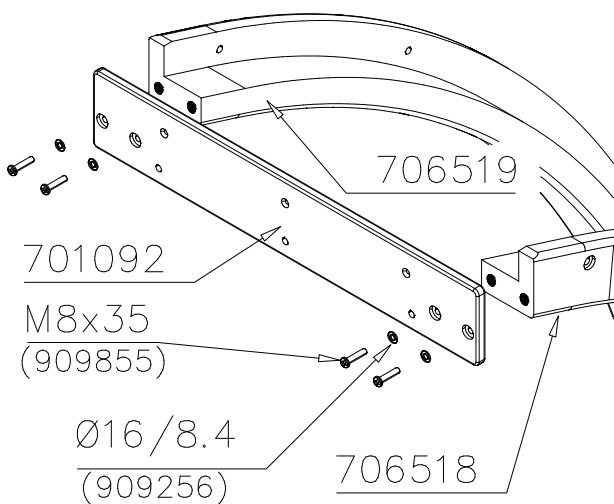

○ 907694	PCS	○ 701088	PCS	○ 701092	PCS	○ 706521	PCS	○ 706518	PCS	○ 706519	PCS
	1		1		1		1		1		1
L 704		45x645x1670		15x120x700		L 2120		95x1005x1365		95x1005x1365	

ROPE OPTIONS

706521

706521-301 BLUE
706521-302 RED
706521-303 BEIGE

DET 1

DET 2

DET 3

DET 4

DET 5

DET 6

DET 7

DET 8