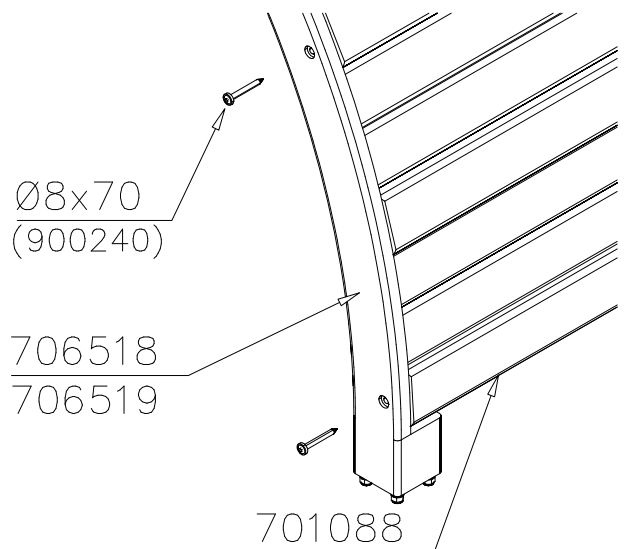

○ 907694	PCS	○ 701088	PCS	○ 701092	PCS	○ 706521	PCS	○ 706518	PCS	○ 706519	PCS
	1		1		1		1		1		1
L 704		45x645x1670		15x120x700		L 2120		95x1005x1365		95x1005x1365	

ROPE OPTIONS

706521

706521-301 BLUE
706521-302 RED
706521-303 BEIGE

DET 1

DET 2

DET 3

DET 4

DET 5

DET 6

DET 7

DET 8