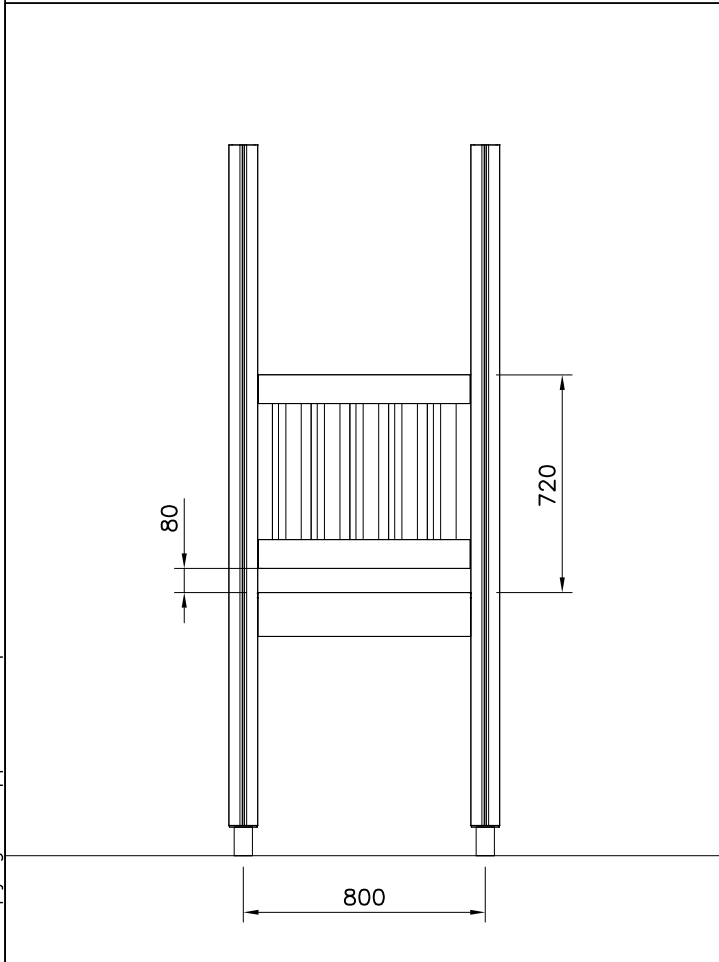

① 706746	PCS	② 909530	PCS
	1		4
45x640x701		55.9x127.5	
③ 900240	PCS	④ 980151	PCS
	4		4
Ø8x70		Ø16/8.4x1.6	
⑤ 905112	PCS		PCS
	4		
Ø22			
	PCS		PCS

WALL OPTIONS		
 706746 45x640x701	706746-605	DARK GRAY
	706746-606	GRAY
	706746-607	RED
	706746-608	BLUE
	706746-609	GREEN
	706746-610	YELLOW
	706746-611	LIME
	706746-612	FUXIA

<p>DET 1</p> <p>909530</p> <p>Ø16/8.4 (980151)</p> <p>Ø8x70 (900240)</p> <p>905112</p> <p>175</p>	<p>DET 2</p> <p>909530</p>
<p>DET 3</p> <p>Ø16/8.4 (980151)</p> <p>Ø8x70 (900240)</p> <p>905112</p>	