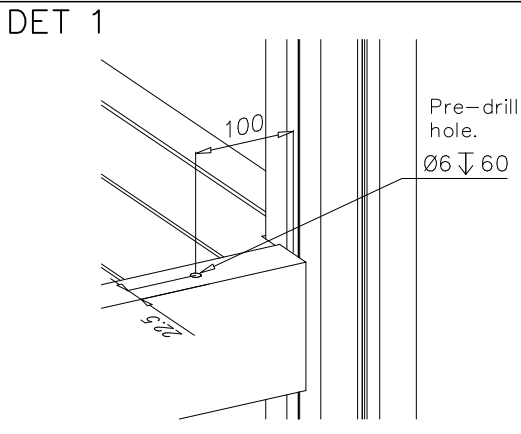

① 900240	PCS	② 900727	PCS
	1		1
Ø8x70		M10x80	
	PCS		PCS
③ 907688	PCS	③ 907701	PCS
	1		1
765		545	
	PCS		PCS
	PCS		PCS
	PCS		PCS
	PCS		PCS