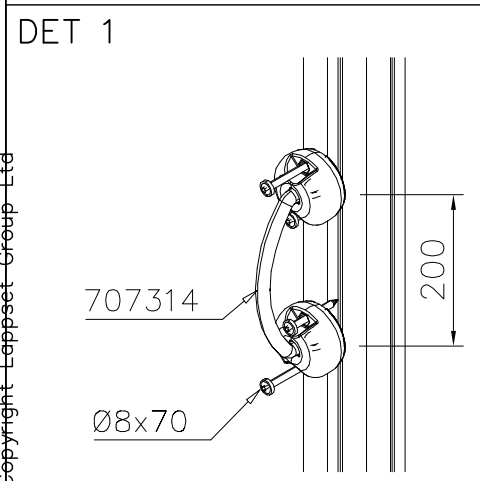

① 707314	PCS	② 900240	PCS
	1		4
BLACK		Ø8x70	
	PCS		PCS
	PCS		PCS
	PCS		PCS
	PCS		PCS