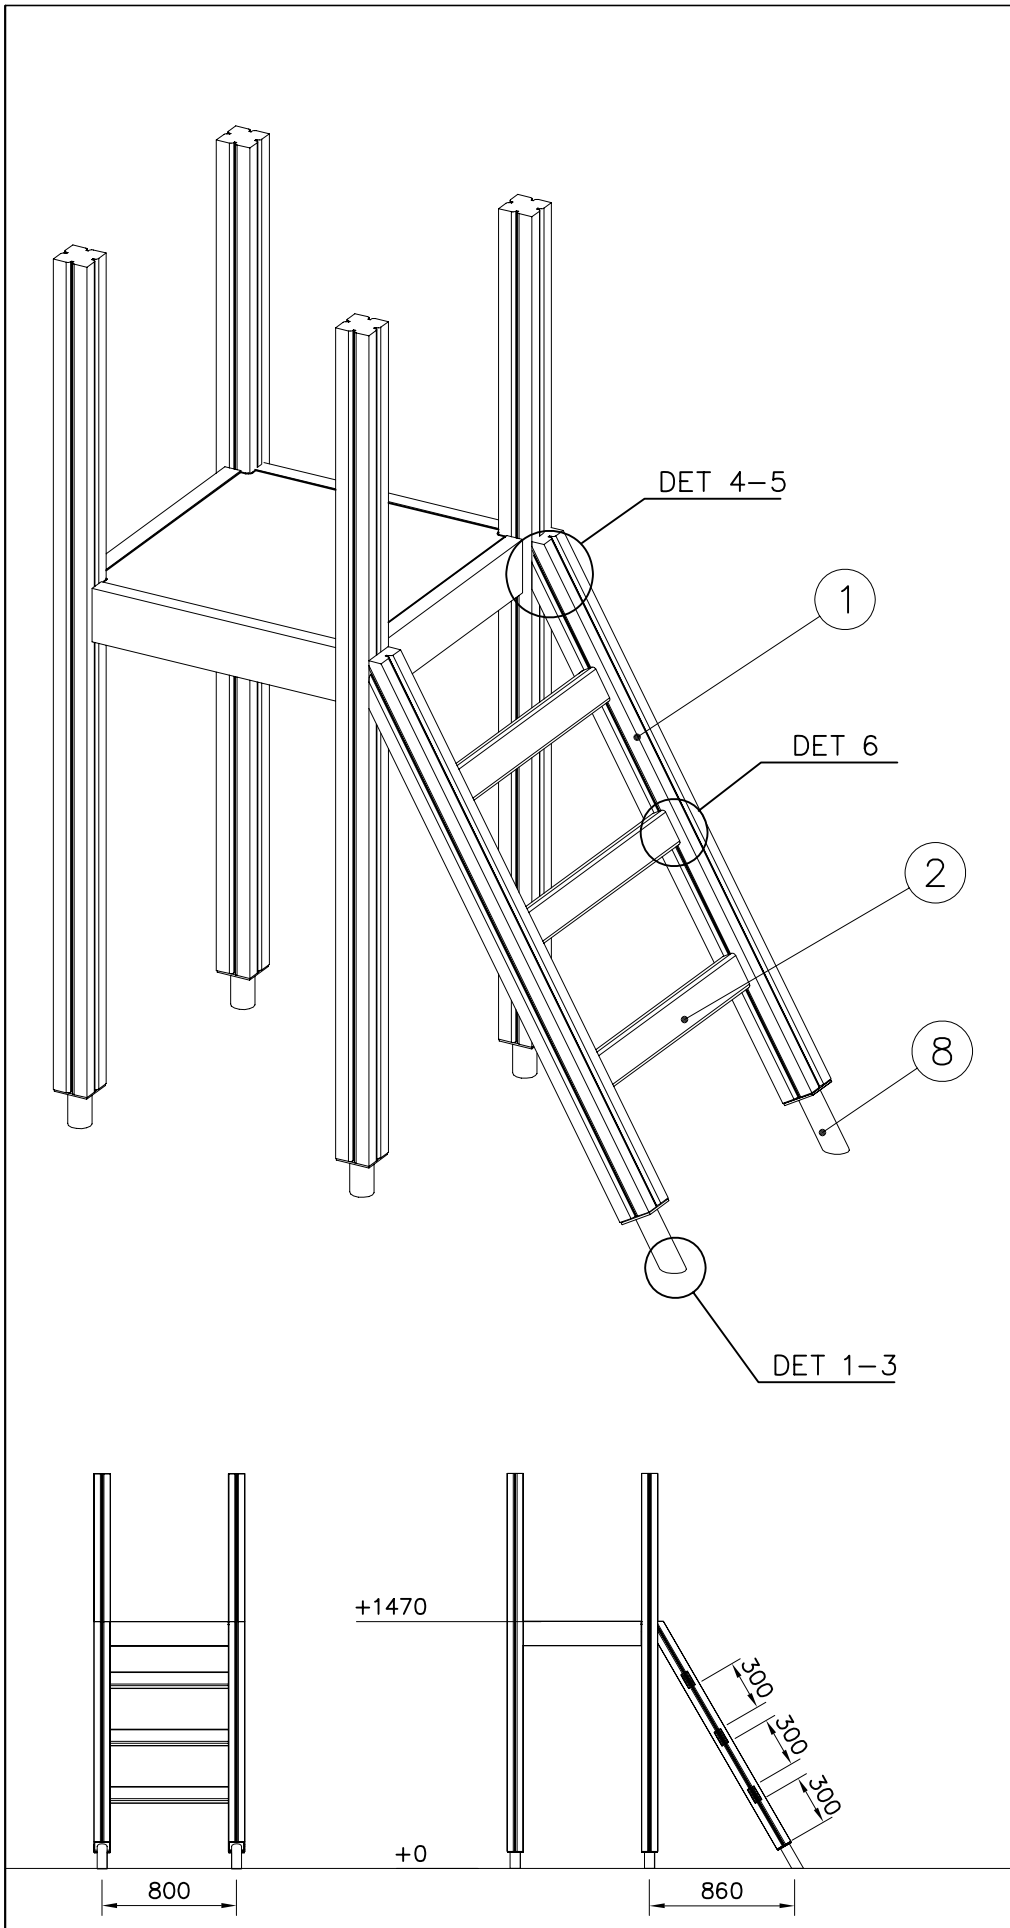

**La plaque d'informations produit est livrée sous l'une de ces 3 formes :****1) Plaque métallique et vis**

- Fixez la plaque à l'aide des vis.

**2) Etiquette autocollante**

- Avant de coller l'étiquette, nettoyez le composant métallique peint ou la plaque de contreplaqué, de toute saleté. La surface doit être sèche (voir image 2).
- Attention, ne pas coller l'étiquette sur une surface lamellé-collée irrégulière ou sur du bois peint.

① 703325	PCS	② 703338	PCS
	2		3
95x95x1530		45x95x724	
③ 905051	PCS	④ 905104	PCS
	16		8
∅24/8.4		M10	
⑤ 909231	PCS	⑥ 909233	PCS
	2		2
8x130		8x100	
⑦ 909238	PCS	⑧ 909511	PCS
	12		2
8x90		90x90x650	
⑨ 909519	PCS	⑩ 909637	PCS
	2		8
50x380x380		M10	
⑪ 909638	PCS	⑫ 909639	PCS
	16		8
∅20/10,5		M10x25	
	PCS		PCS
	PCS		PCS