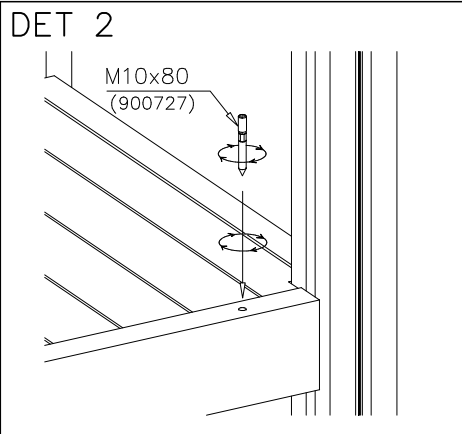

① 900240	PCS	② 900727	PCS
	1		1
Ø8x70		M10x80	
	PCS		PCS
③ 907688	PCS	③ 907701	PCS
	1		1
765		545	
	PCS		PCS
	PCS		PCS
	PCS		PCS
	PCS		PCS