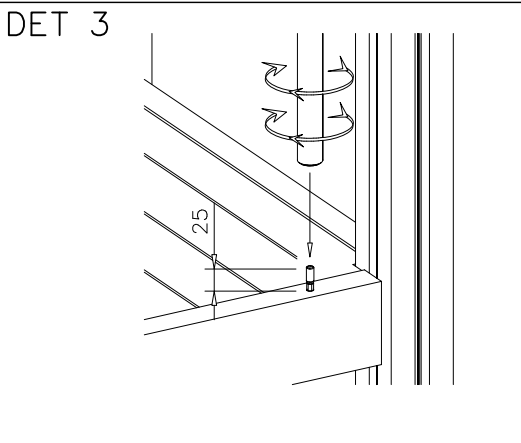

① 900240	PCS	② 900727	PCS
	1		1
Ø8x70		M10x80	
	PCS		PCS
③ 907688	PCS	③ 907701	PCS
	1		1
765		545	
	PCS		PCS
	PCS		PCS
	PCS		PCS
	PCS		PCS