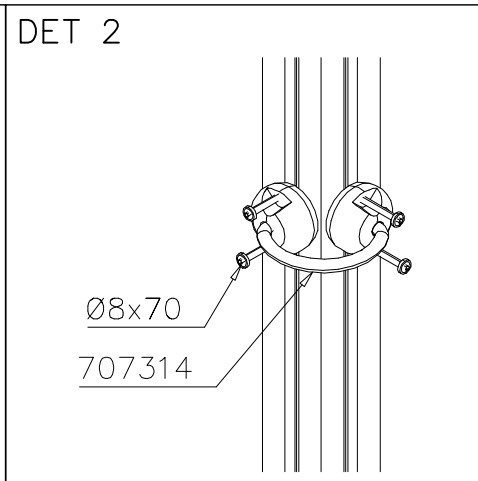

① 707314	PCS	② 900240	PCS
	1		4
BLACK		Ø8x70	
	PCS		PCS
	PCS		PCS
	PCS		PCS
	PCS		PCS