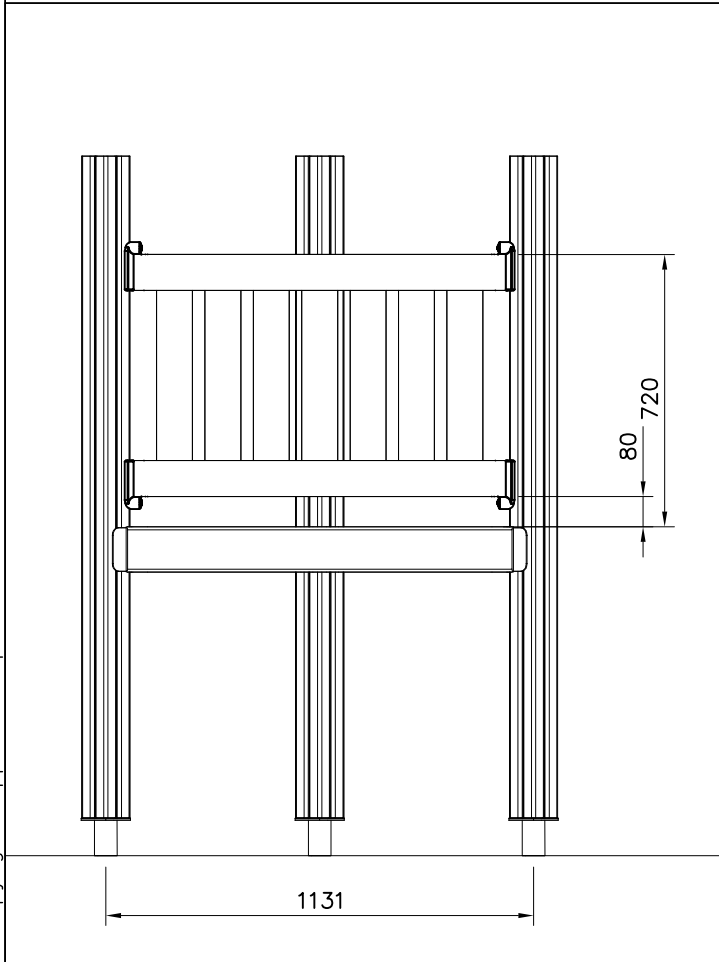

<p>DET 1</p> <p>909530</p> <p>Ø16/8.4 (980151)</p> <p>Ø8x70 (900240)</p> <p>905112</p> <p>175</p>	<p>DET 2</p> <p>909530</p>
<p>DET 3</p> <p>Ø16/8.4 (980151)</p> <p>Ø8x70 (900240)</p> <p>905112</p>	

WOODEN WALL OPTIONS