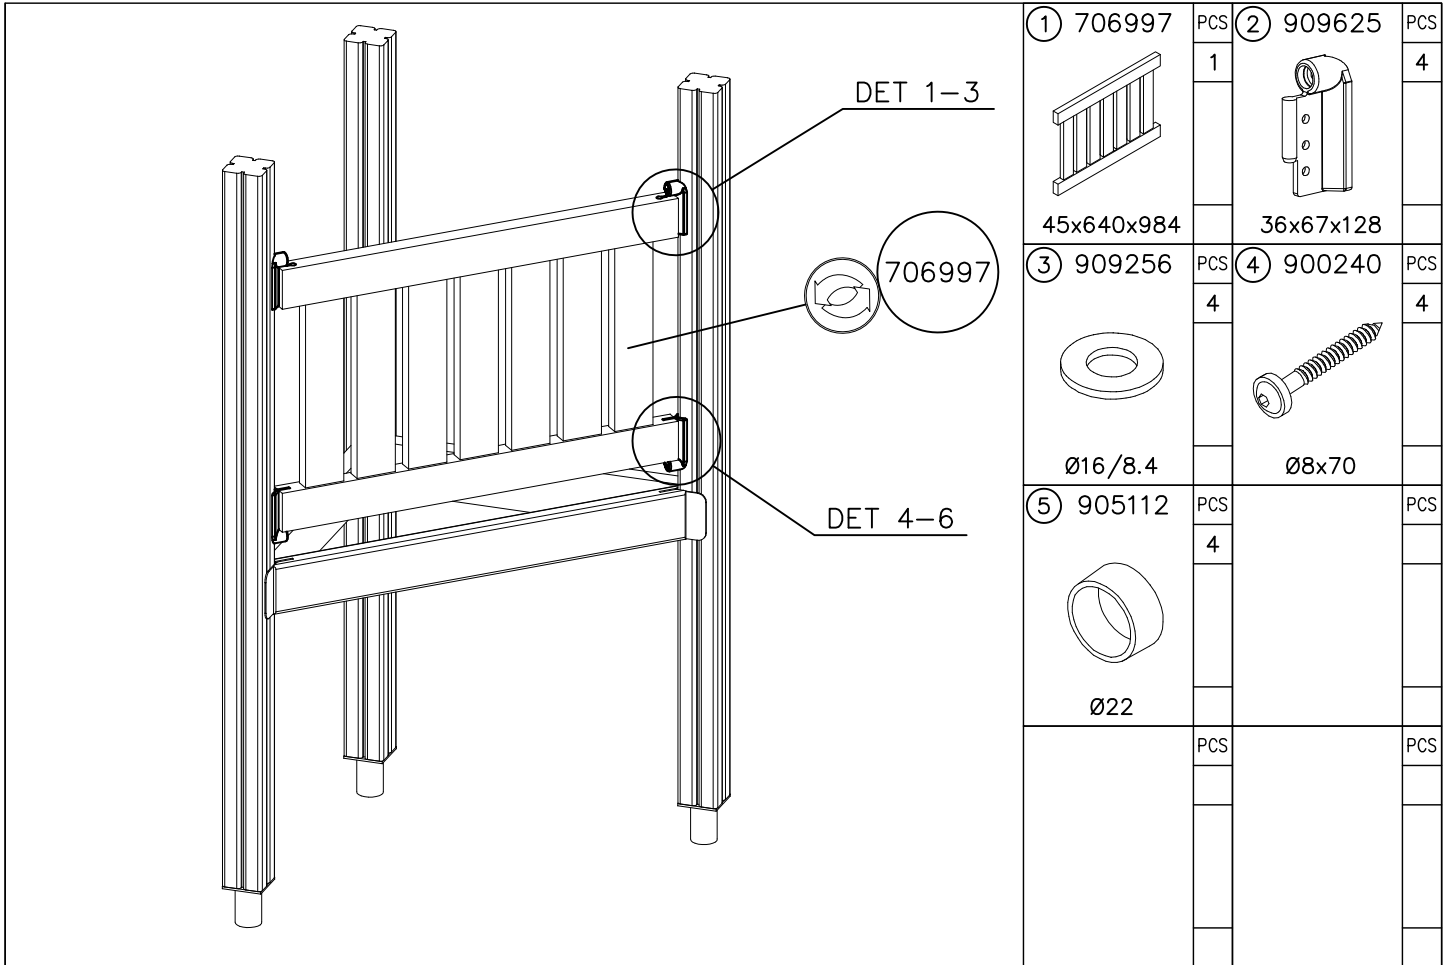

<p>DET 1</p> <p>909530</p> <p>Ø16/8.4 (980151)</p> <p>Ø8x70 (900240)</p> <p>905112</p> <p>175</p>	<p>DET 2</p> <p>909530</p>
<p>DET 3</p> <p>Ø16/8.4 (980151)</p> <p>Ø8x70 (900240)</p> <p>905112</p>	

WOODEN WALL OPTIONS