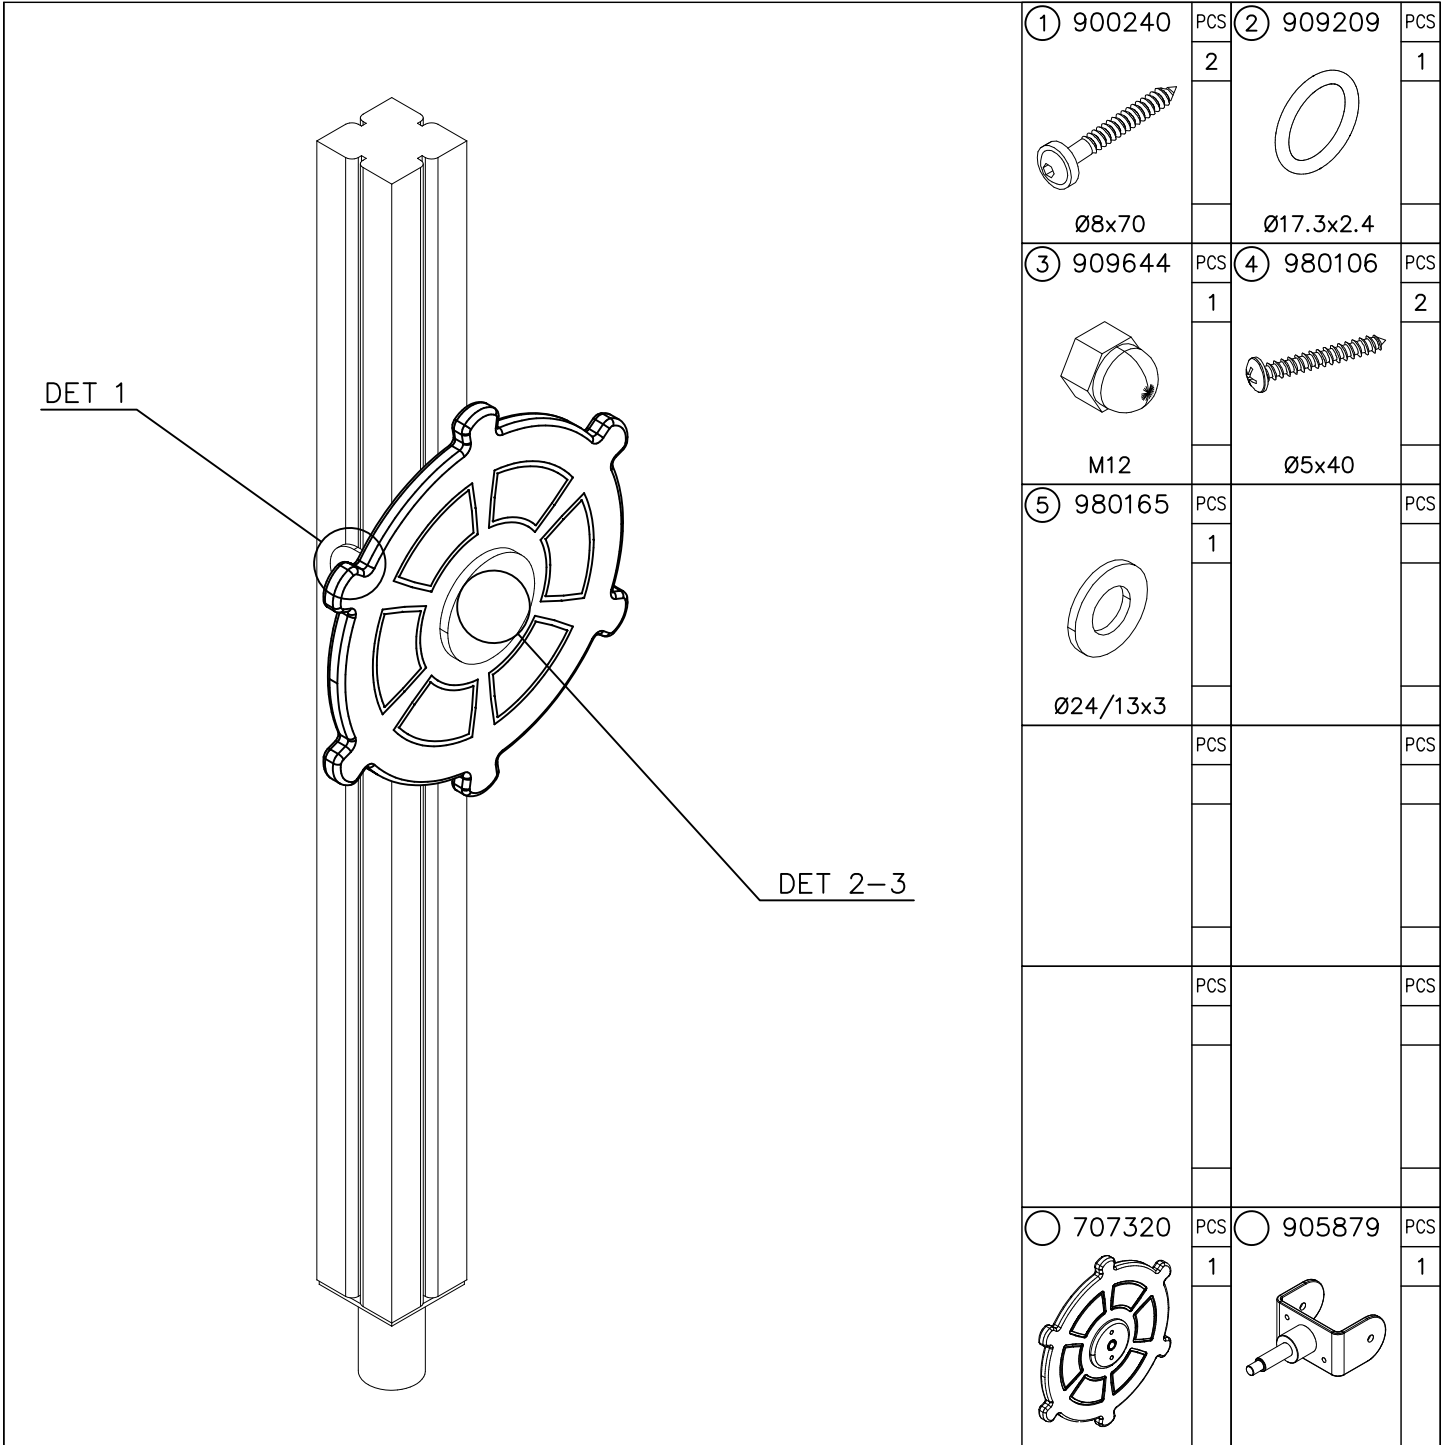

POST 707145		707145-602 DARK BROWN 707145-603 LIGHT BROWN 707145-604 LIGHT GRAY	
----------------	--	--	--

POST OPTIONS

--	--	--	--

--	--	--	--

①	707191	PCS	②	707145	PCS	③	707146	PCS	④	900859	PCS	⑤	905104	PCS	⑥	909633	PCS
		1			2			4			2			4			2
+870			43x93x717			15x145x1153			M8x90			M10			M8		
⑦	980123	PCS	⑧	980128	PCS	⑨	980152	PCS			PCS			PCS			PCS
		8			15			2									
Ø7x60			Ø7x40			Ø24/8.4x2											