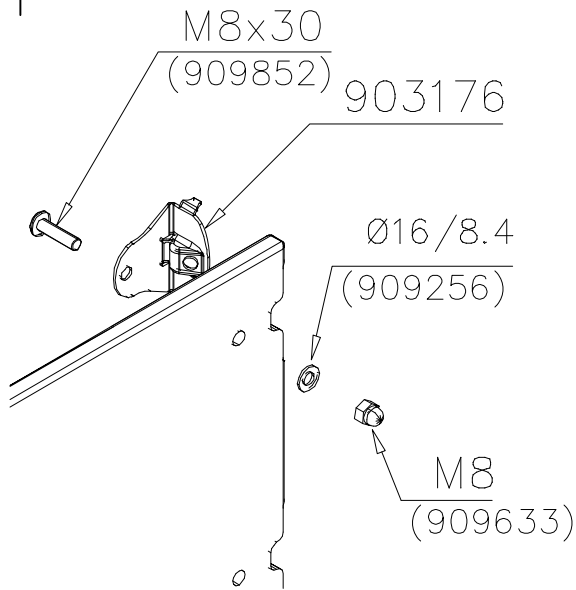

DET 1

DET 2

DET 3

TRAPEZE OPTIONS

	706600-301	BLUE
	706600-302	RED
	706600-303	BEIGE
	706600-304	GRAY
	706600-305	BLACK
	706600-306	YELLOW

RINGS OPTIONS		
706735	706735-301	BLUE
	706735-302	RED
	706735-303	BEIGE
	706735-304	GRAY
	706735-305	BLACK
	706735-306	YELLOW