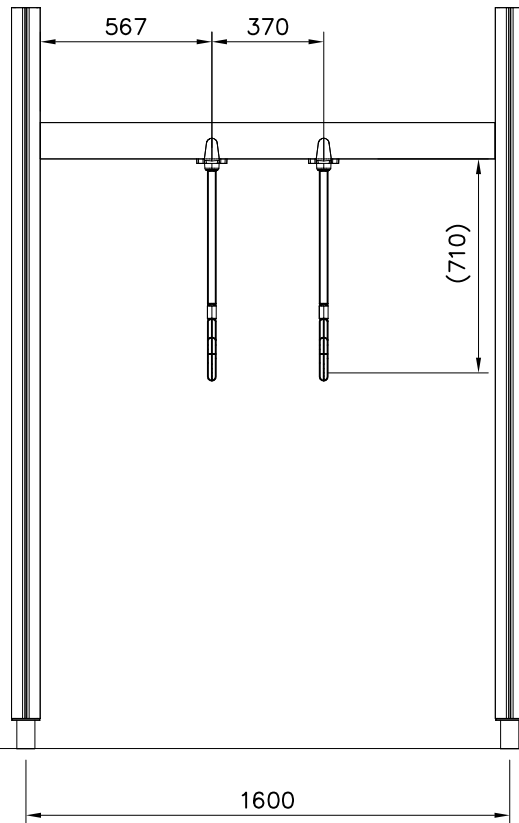

① 706485	PCS	② 980123	PCS
	1		32
1555x1555		Ø7x60	
	PCS	③ 909256	PCS
			32
		Ø16/8.4	
	PCS		PCS
	PCS		PCS

1: 20

NET OPTIONS

706485

1555x1555

- | | |
|------------|--------|
| 706485-301 | BLUE |
| 706485-302 | RED |
| 706485-303 | BEIGE |
| 706485-304 | GREY |
| 706485-305 | BLACK |
| 706485-306 | YELLOW |