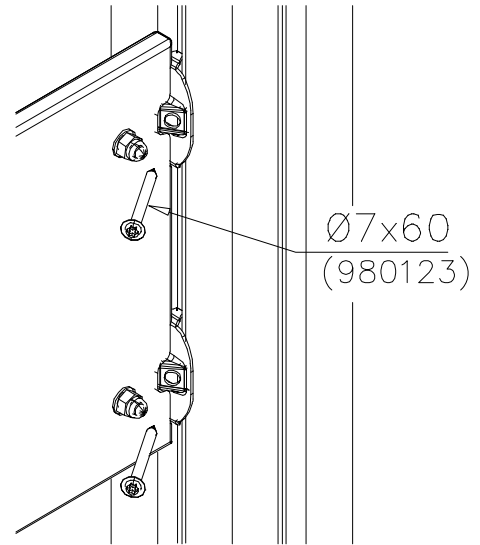

DET 1

DET 2

DET 3

TRAPEZE OPTIONS

	706600-301	BLUE
	706600-302	RED
	706600-303	BEIGE
	706600-304	GRAY
	706600-305	BLACK
	706600-306	YELLOW

RINGS OPTIONS		
706735	706735-301	BLUE
	706735-302	RED
	706735-303	BEIGE
	706735-304	GRAY
	706735-305	BLACK
	706735-306	YELLOW