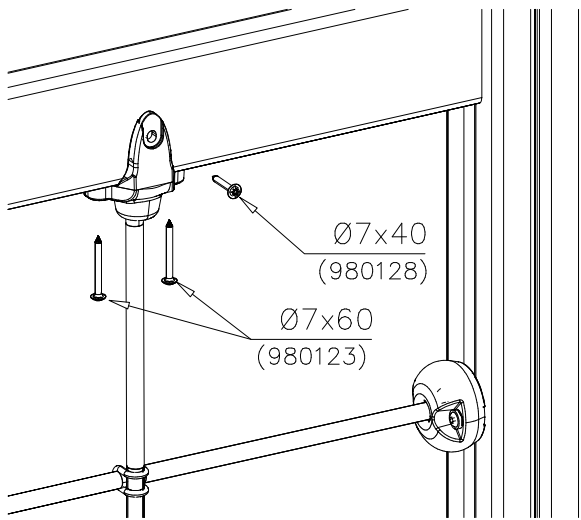

NET OPTIONS

706935

1600x1505

706935-301	BLUE
706935-302	RED
706935-303	BEIGE
706935-304	GREY
706935-305	BLACK
706935-306	YELLOW

DET 1

DET 2