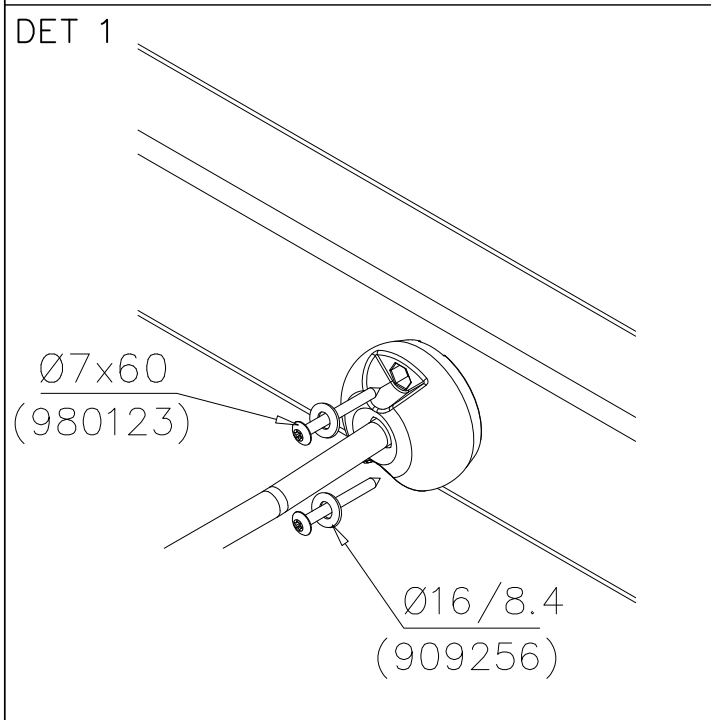

Tuotekyltti tulee tuotteen mukana yhdellä seuraavista tavoista:

1) Metallinen tuotekyltti ja kiinnitysruuvit

- Kiinnitä tuotekyltti ruuveilla tolppaan noin 2 metrin korkeuteen kuvan 1 mukaisesti.

2) Tuotekylttitarra