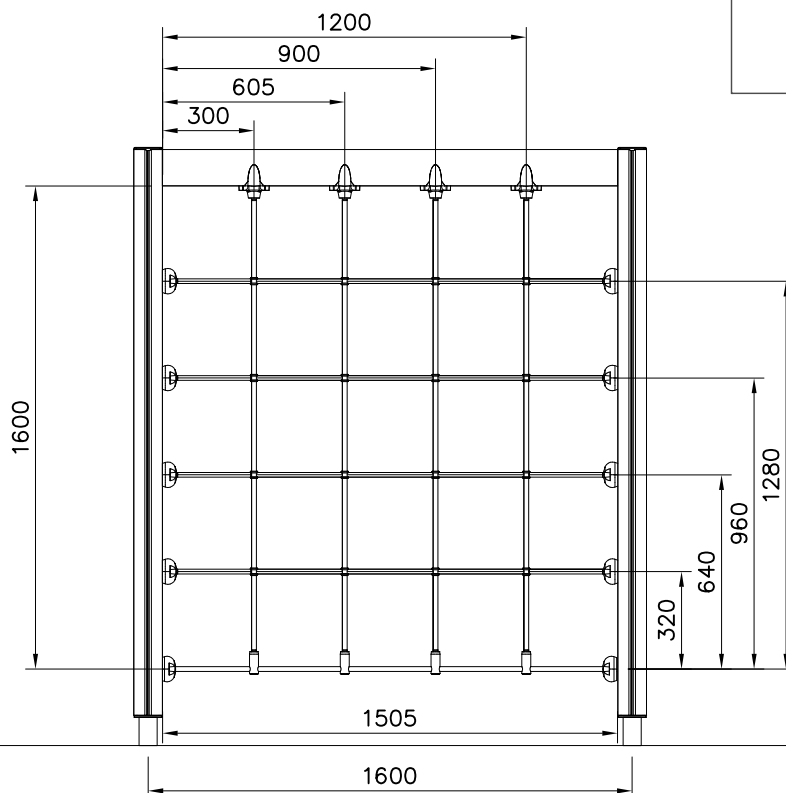

① 706485	PCS	② 980123	PCS
	1		32
1555x1555		Ø7x60	
	PCS	③ 909256	PCS
			32
		Ø16/8.4	
	PCS		PCS
	PCS		PCS

1: 20

NET OPTIONS

706485

1555x1555

- | | |
|------------|--------|
| 706485-301 | BLUE |
| 706485-302 | RED |
| 706485-303 | BEIGE |
| 706485-304 | GREY |
| 706485-305 | BLACK |
| 706485-306 | YELLOW |

DET 1

① 706935	PCS	② 900240	PCS
	1		20
1600x1505		Ø8x70	
③ 980128	PCS	④ 980123	PCS
	4		8
Ø7x40		Ø7x60	
	PCS		PCS
	PCS		PCS
	PCS		PCS

1:25

NET OPTIONS

706935

1600x1505

- | | |
|------------|--------|
| 706935-301 | BLUE |
| 706935-302 | RED |
| 706935-303 | BEIGE |
| 706935-304 | GREY |
| 706935-305 | BLACK |
| 706935-306 | YELLOW |