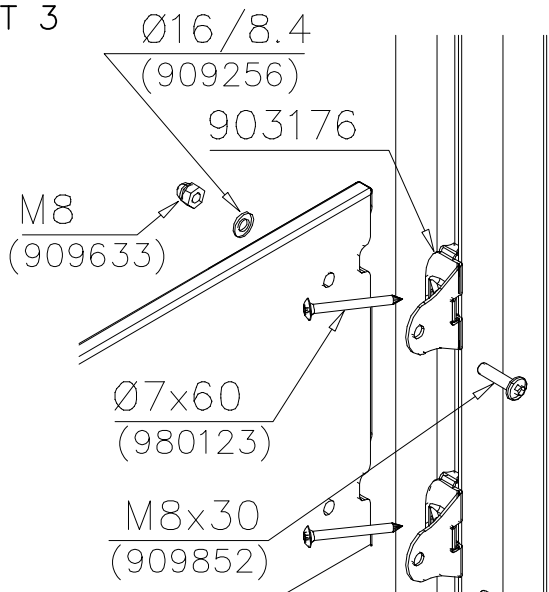

DET 1

DET 2

DET 3

TRAPEZE OPTIONS

	706600-301	BLUE
	706600-302	RED
	706600-303	BEIGE
	706600-304	GRAY
	706600-305	BLACK
	706600-306	YELLOW

RINGS OPTIONS		
706735	706735-301	BLUE
	706735-302	RED
	706735-303	BEIGE
	706735-304	GRAY
	706735-305	BLACK
	706735-306	YELLOW