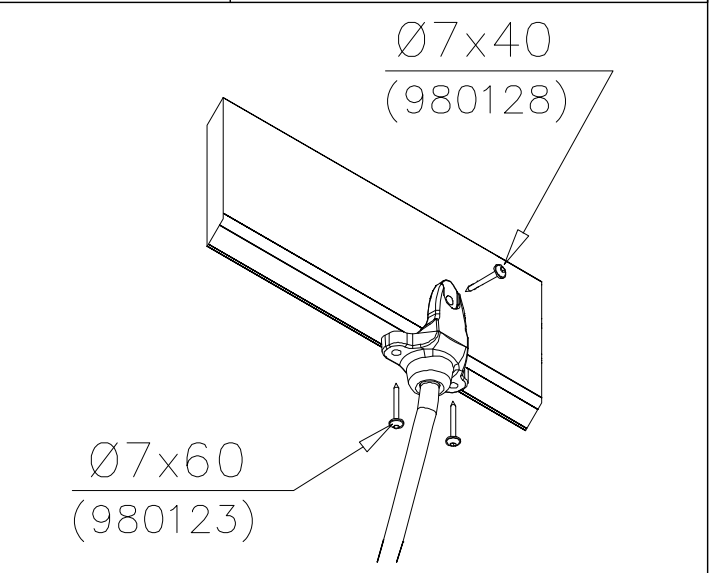

DET 1

DET 2

DET 3

TRAPEZE OPTIONS

	706600-301	BLUE
	706600-302	RED
	706600-303	BEIGE
	706600-304	GRAY
	706600-305	BLACK
	706600-306	YELLOW

RINGS OPTIONS		
706735	706735-301	BLUE
	706735-302	RED
	706735-303	BEIGE
	706735-304	GRAY
	706735-305	BLACK
	706735-306	YELLOW