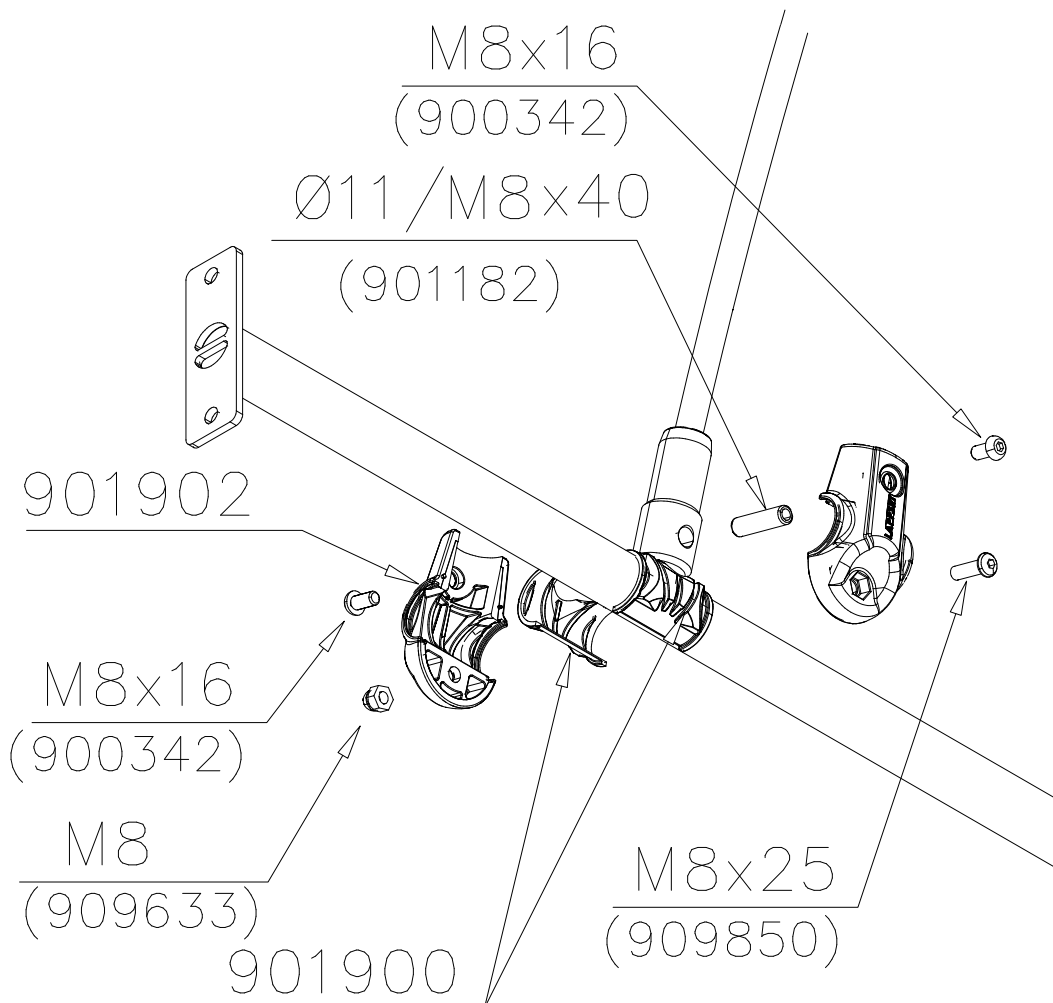

OPTIONS

	-301	BLUE
	-302	RED
	-303	BEIGE
	-304	GRAY
	-305	BLACK
	-306	YELLOW

DET 1

DET 2

DET 3

① 706596	PCS	② 980123	PCS
	1		8
755x755		Ø7x60	
	PCS	③ 909256	PCS
			8
		Ø16/8.4	
	PCS		PCS
	PCS		PCS

NET OPTIONS