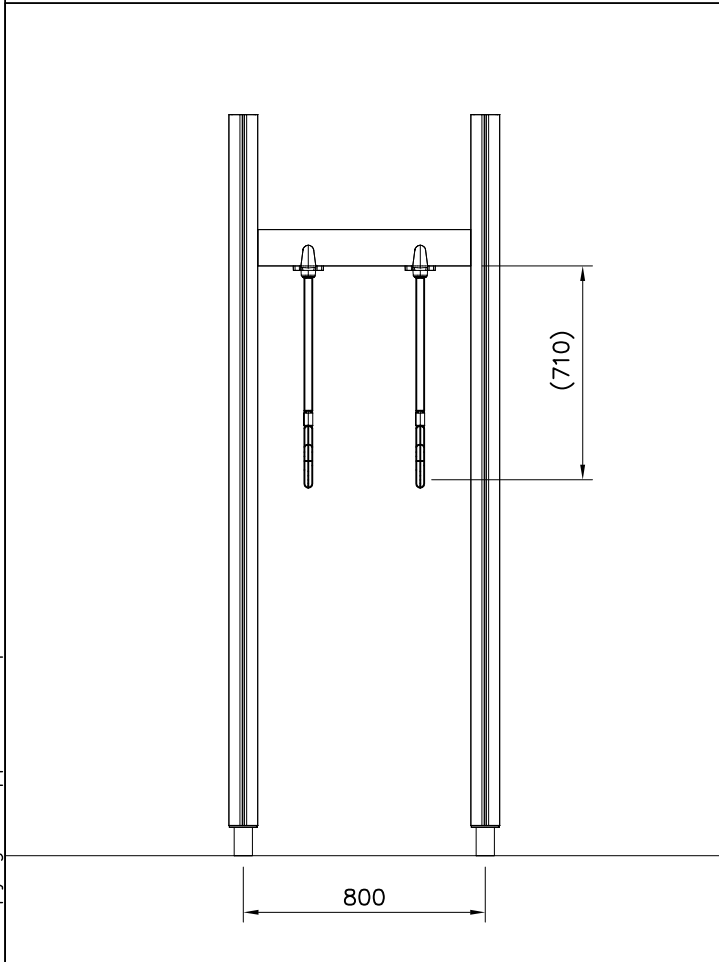

DET 1

DET 2

DET 3

TRAPEZE OPTIONS

	706600-301	BLUE
	706600-302	RED
	706600-303	BEIGE
	706600-304	GRAY
	706600-305	BLACK
	706600-306	YELLOW

RINGS OPTIONS		
706735	706735-301	BLUE
	706735-302	RED
	706735-303	BEIGE
	706735-304	GRAY
	706735-305	BLACK
	706735-306	YELLOW