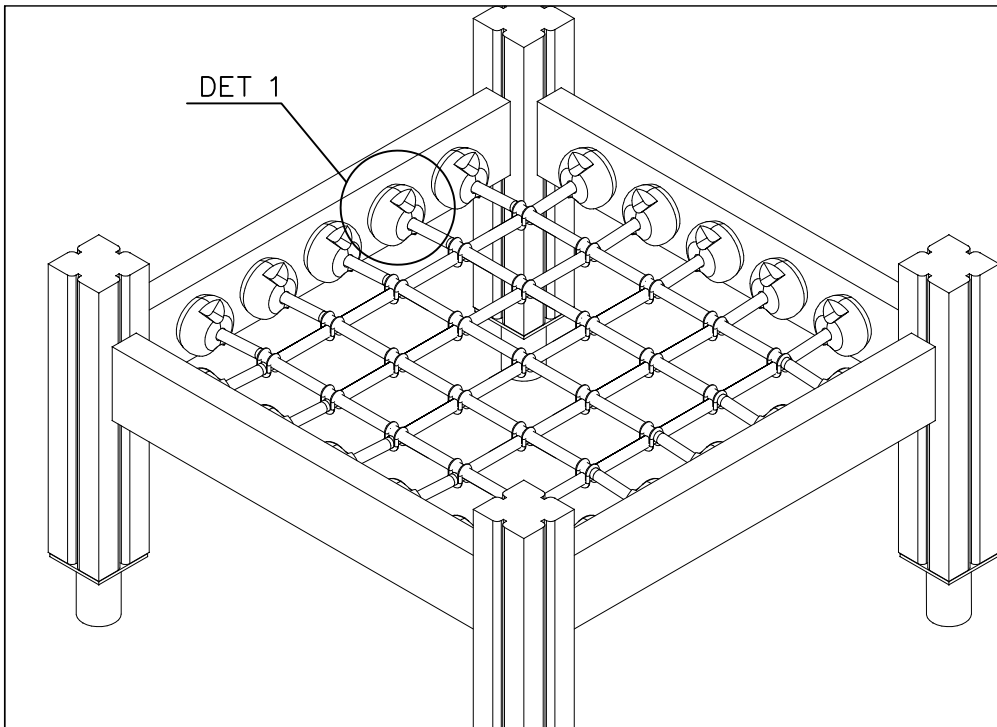

- 707341-301 BLUE
- 707341-302 RED
- 707341-303 BEIGE
- 707341-304 GREY
- 707341-305 BLACK

DET 1

DET 2

① 980123  Ø7x60	PCS 40	② 909256  Ø16/8.4	PCS 40
	PCS		PCS
	PCS	○ 707590  755x755	PCS
	PCS		PCS
	PCS		PCS

Tuotekyltti tulee tuotteen mukana yhdellä seuraavista tavoista:

1) Metallinen tuotekyltti ja kiinnitysruuvit

- Kiinnitä tuotekyltti ruuveilla tolppaan noin 2 metrin korkeuteen kuvan 1 mukaisesti.

2) Tuotekylttitarra