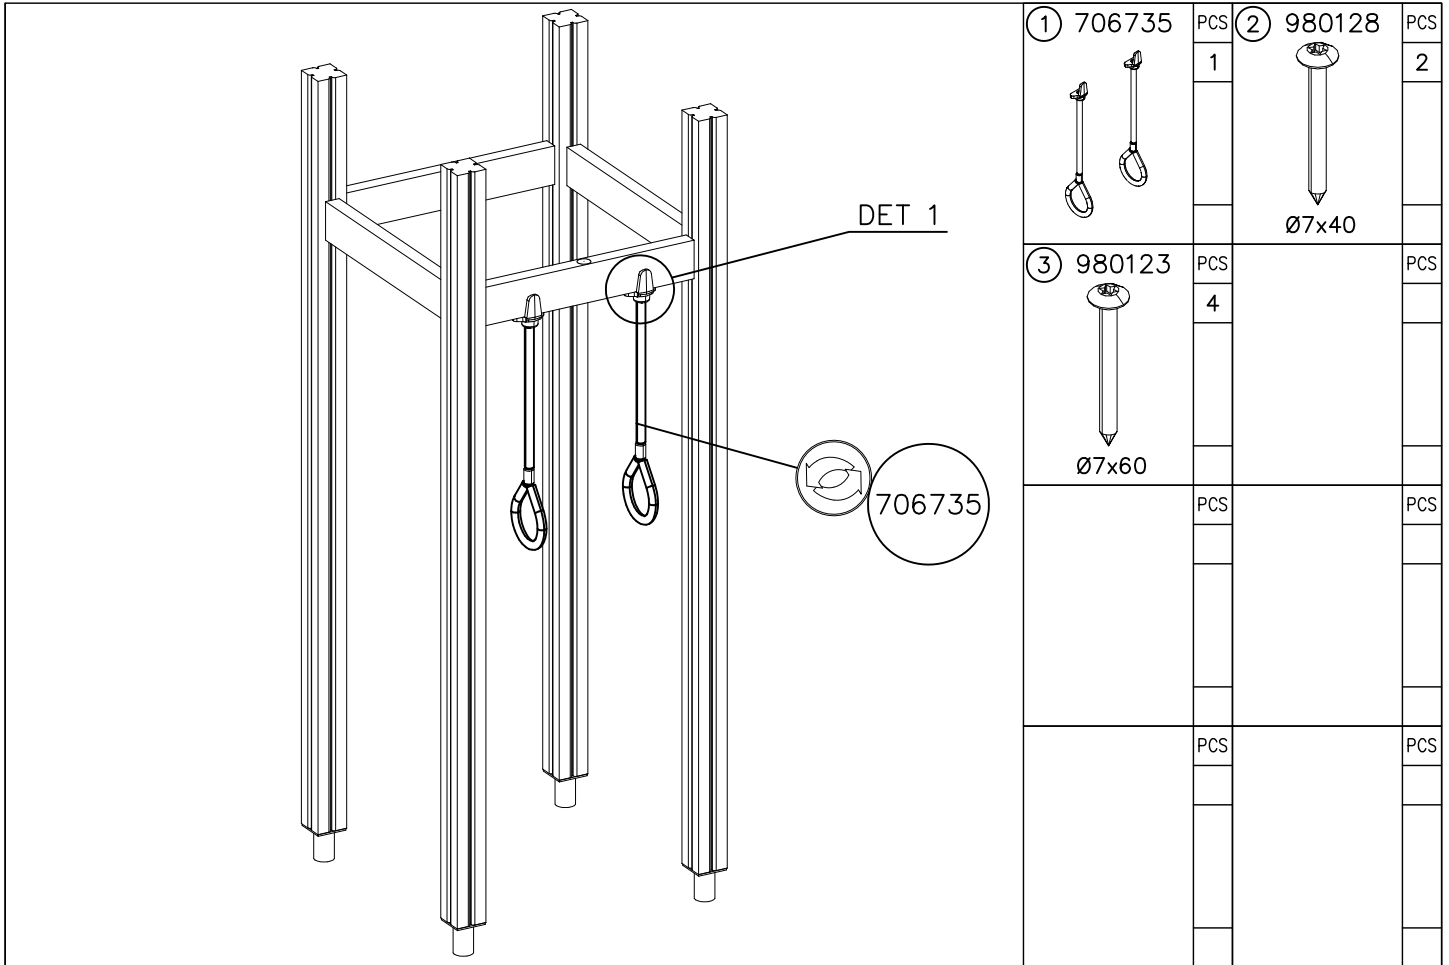

DET 1

DET 2

DET 3

TRAPEZE OPTIONS

	706600-301	BLUE
	706600-302	RED
	706600-303	BEIGE
	706600-304	GRAY
	706600-305	BLACK
	706600-306	YELLOW

RINGS OPTIONS		
706735	706735-301	BLUE
	706735-302	RED
	706735-303	BEIGE
	706735-304	GRAY
	706735-305	BLACK
	706735-306	YELLOW