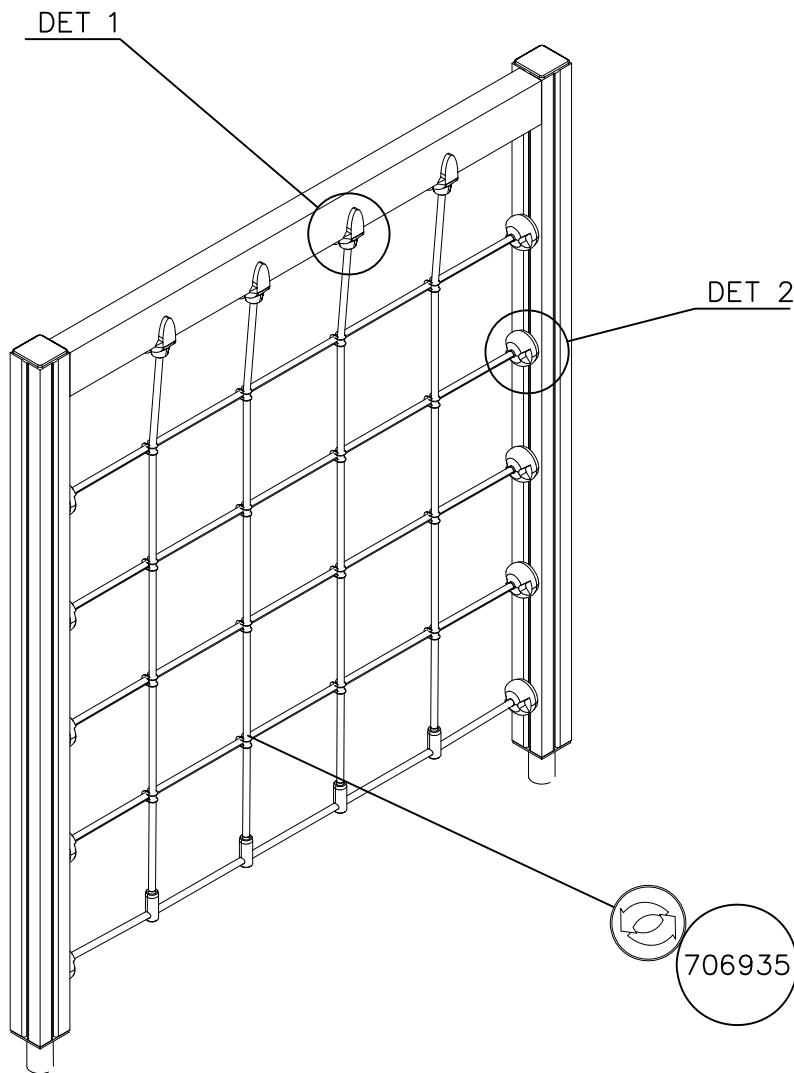

DET 1

① 706935	PCS	② 900240	PCS
	1		20
1600x1505		Ø8x70	
③ 980128	PCS	④ 980123	PCS
	4		8
Ø7x40		Ø7x60	
	PCS		PCS
	PCS		PCS
	PCS		PCS

1:25

NET OPTIONS

706935

1600x1505

- | | |
|------------|--------|
| 706935-301 | BLUE |
| 706935-302 | RED |
| 706935-303 | BEIGE |
| 706935-304 | GREY |
| 706935-305 | BLACK |
| 706935-306 | YELLOW |