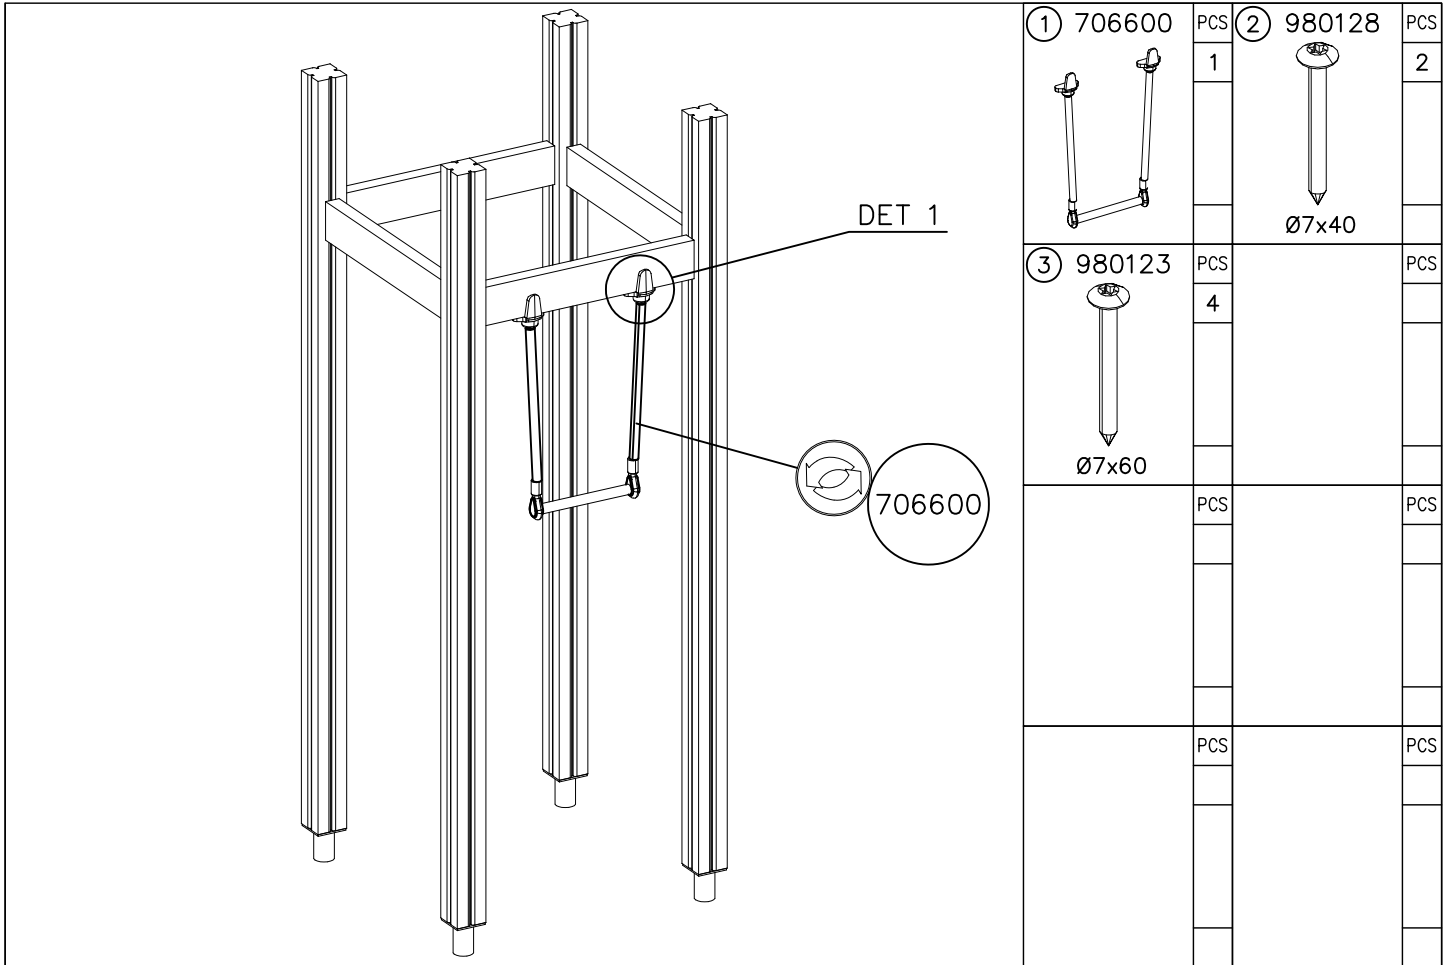

DET 1

DET 2

DET 3

TRAPEZE OPTIONS

	706600-301	BLUE
	706600-302	RED
	706600-303	BEIGE
	706600-304	GRAY
	706600-305	BLACK
	706600-306	YELLOW

RINGS OPTIONS		
706735	706735-301	BLUE
	706735-302	RED
	706735-303	BEIGE
	706735-304	GRAY
	706735-305	BLACK
	706735-306	YELLOW