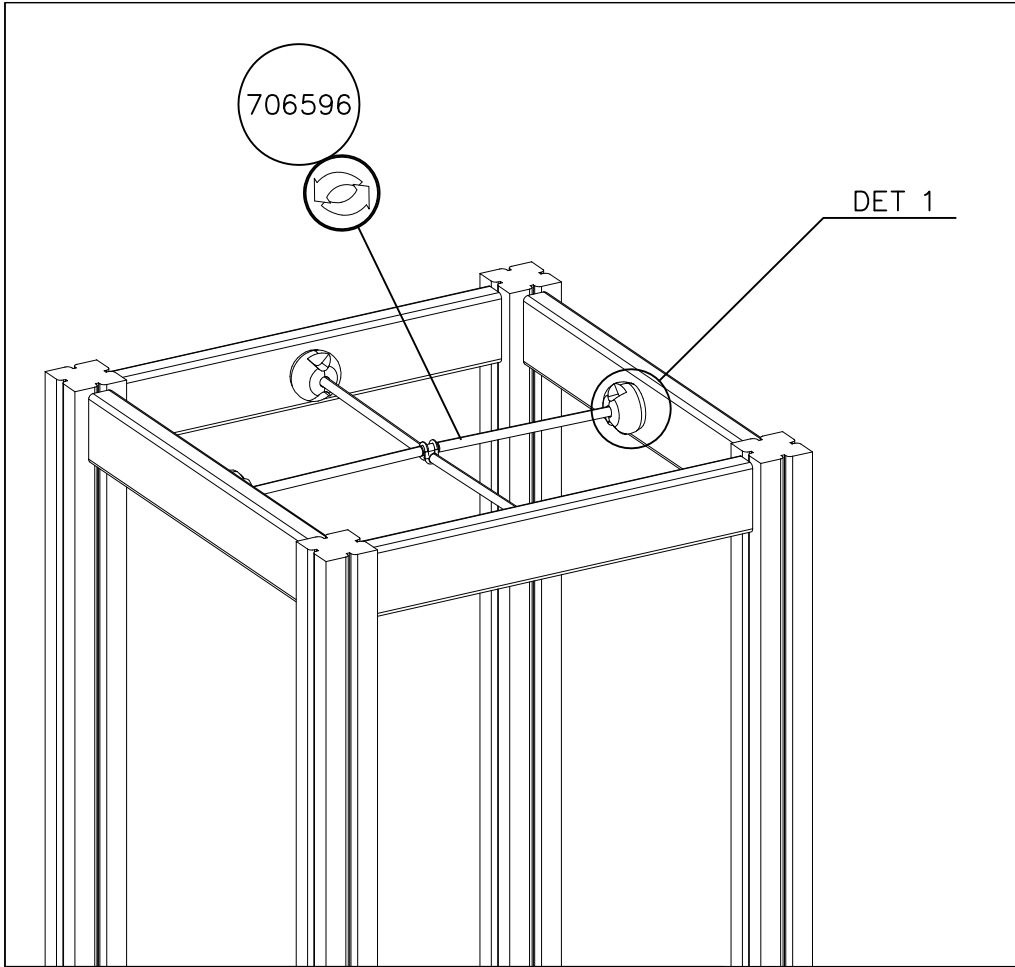

OPTIONS

	-301	BLUE
	-302	RED
	-303	BEIGE
	-304	GRAY
	-305	BLACK
	-306	YELLOW

DET 1

DET 2

DET 3

① 706596	PCS	② 980123	PCS
	1		8
755x755		Ø7x60	
	PCS	③ 909256	PCS
			8
		Ø16/8.4	
	PCS		PCS
	PCS		PCS

NET OPTIONS