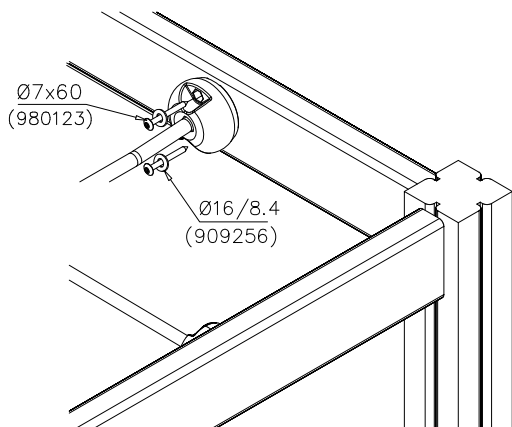

NET OPTIONS

706485

1555x1555

706485-301	BLUE
706485-302	RED
706485-303	BEIGE
706485-304	GREY
706485-305	BLACK
706485-306	YELLOW

DET 1