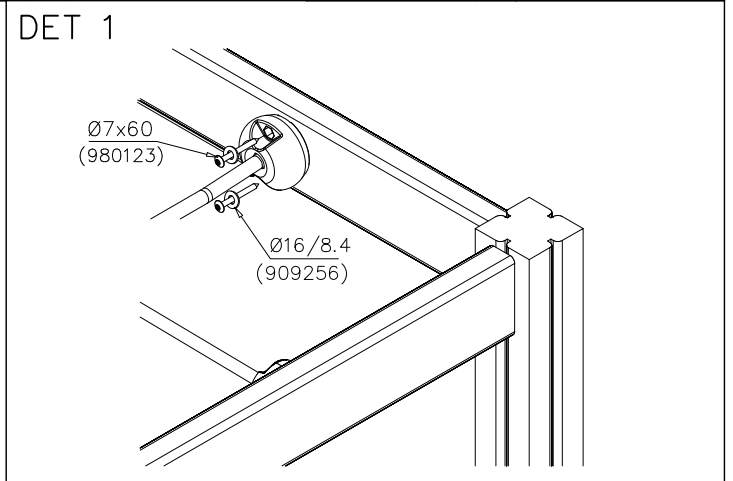

OPTIONS

	-301	BLUE
	-302	RED
	-303	BEIGE
	-304	GRAY
	-305	BLACK
	-306	YELLOW

DET 1

DET 2

DET 3

① 706596	PCS	② 980123	PCS
	1		8
755x755		Ø7x60	
	PCS	③ 909256	PCS
			8
		Ø16/8.4	
	PCS		PCS
	PCS		PCS

NET OPTIONS