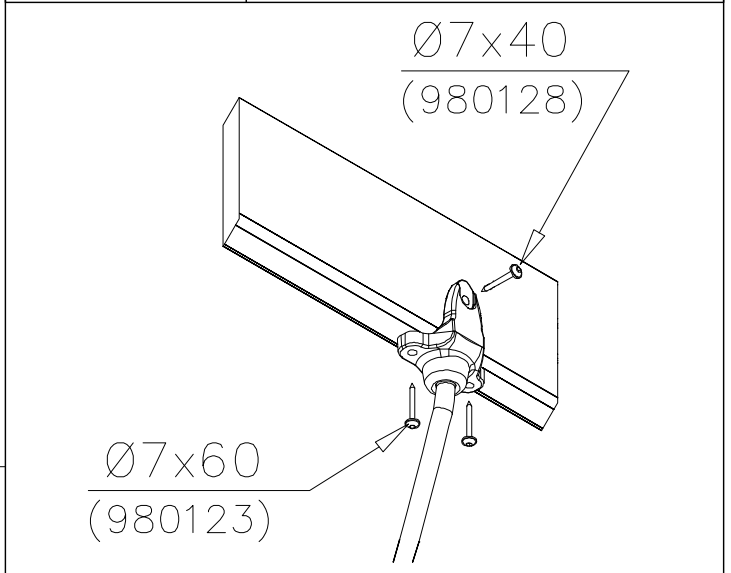

DET 1

DET 2

DET 3

TRAPEZE OPTIONS

	706600-301	BLUE
	706600-302	RED
	706600-303	BEIGE
	706600-304	GRAY
	706600-305	BLACK
	706600-306	YELLOW

RINGS OPTIONS		
706735	706735-301	BLUE
	706735-302	RED
	706735-303	BEIGE
	706735-304	GRAY
	706735-305	BLACK
	706735-306	YELLOW