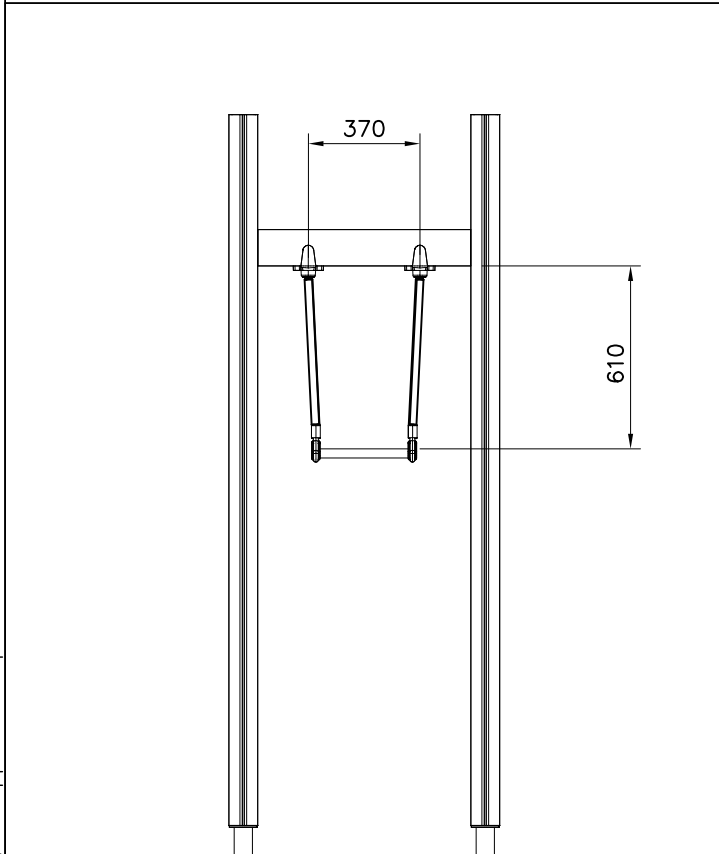

DET 1

DET 2

DET 3

TRAPEZE OPTIONS

	706600-301	BLUE
	706600-302	RED
	706600-303	BEIGE
	706600-304	GRAY
	706600-305	BLACK
	706600-306	YELLOW

RINGS OPTIONS		
706735	706735-301	BLUE
	706735-302	RED
	706735-303	BEIGE
	706735-304	GRAY
	706735-305	BLACK
	706735-306	YELLOW