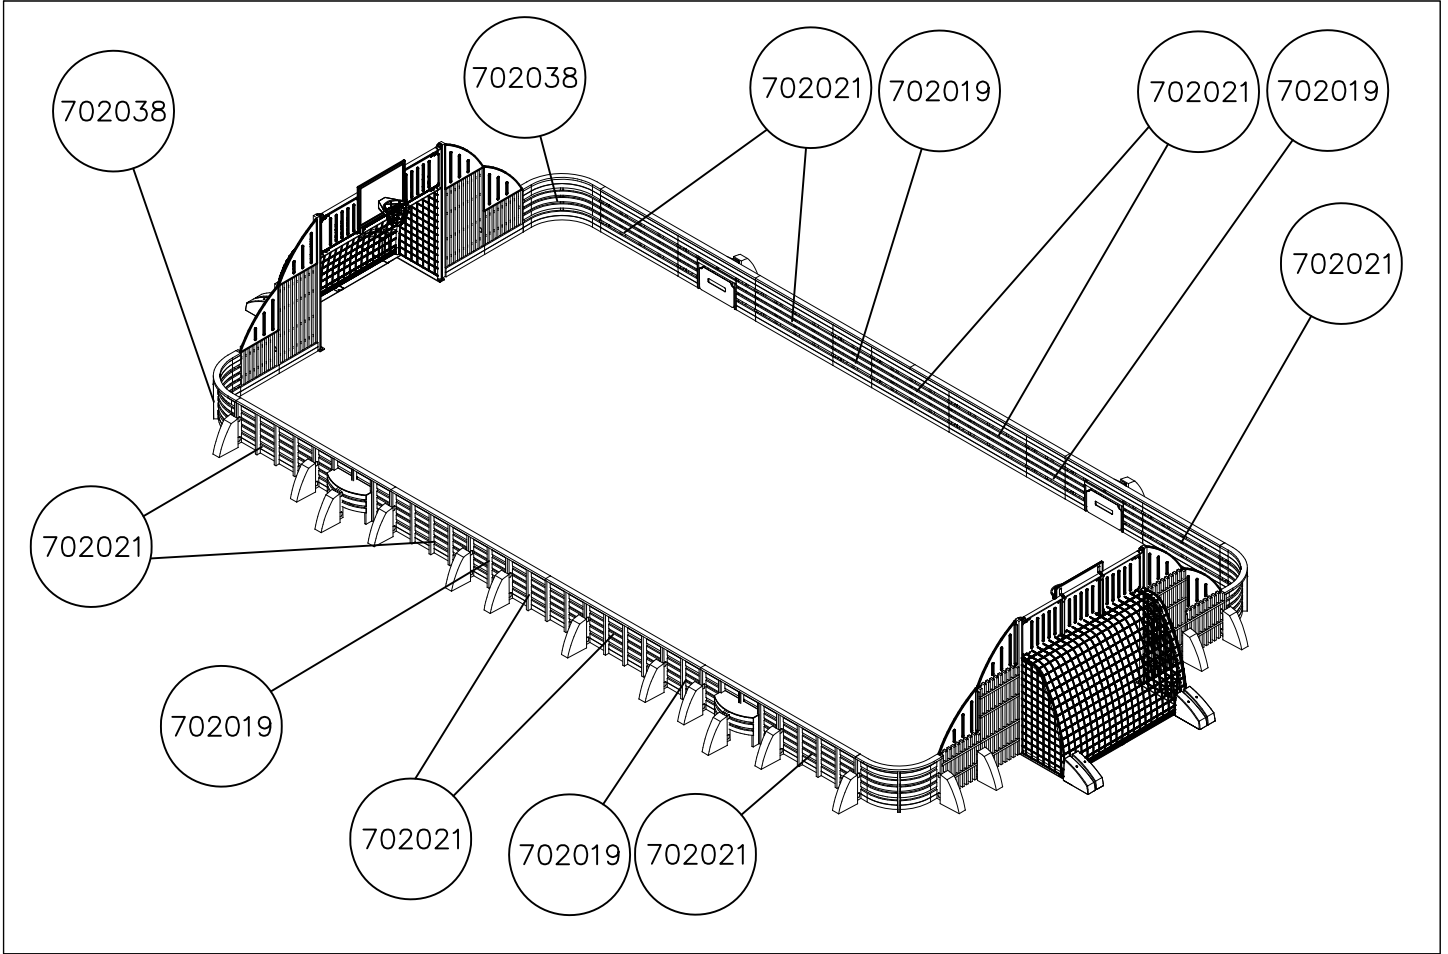

LAPPSET®

ARENA

ASENNUSOHJE
MONTERINGSANSVISNING
INSTALLATION INSTRUCTION
AUFBAUANLEITUNG
NOTICE D'INSTALLATION

DATE: 28.1.2021

Q13730

DATE: 28.1.2021

 702019 L 1000	PCS 4	 702021 L 2000	PCS 10	 702038	PCS 4	 702248	PCS 4	 702269 10x125x520	PCS 1	 702286 65x65	PCS 1
 702448	PCS 1	 704250-707 990x980x15	PCS 8	 704627	PCS 28	 707204-707 15x814x992	PCS 4	 707208-707 15x814x925	PCS 2	 707223	PCS 2
 707230	PCS 2	 708368	PCS 2	 708369	PCS 2	 708385	PCS 4	 902434	PCS 52	 904900 45x45x3x875	PCS 8
 905051 Ø24/8.4	PCS 156	 909203 M8x75	PCS 78	 980114 Ø4x20	PCS 4	 980122 Ø5x30	PCS 4	 980128 Ø7x40	PCS 104	 980150 M8	PCS 78
 P01445 L 4000	PCS 8	 P05159 L 2000	PCS 4								
	PCS		PCS		PCS		PCS		PCS		PCS
	PCS		PCS		PCS		PCS		PCS		PCS

X = Floorball goal

<p>DET 1</p> 		<p>DET 3</p> 	<p>DET 4</p> 
<p>DET 5</p> 	<p>DET 6</p> 		

①	900367	PCS	②	904862	PCS
		4			1
	M12x40			200x468x600	
③	904863	PCS	④	980123	PCS
		2			8
	90x98x104		Ø7x60		
⑤	980165	PCS			PCS
		4			
	Ø26/13				
		PCS			PCS
		PCS			PCS
		PCS			PCS

Tuotekyltti tulee tuotteen mukana yhdellä seuraavista tavoista:

1) Metallinen tuotekyltti ja kiinnitysruuvit

- Kiinnitä tuotekyltti ruuveilla tolppaan noin 2 metrin korkeuteen kuvan 1 mukaisesti.

2) Tuotekyltitarra

La plaque d'informations produit est livrée sous l'une de ces 3 formes :

1) Plaque métallique et vis

- Fixez la plaque à l'aide des vis.

2) Etiquette autocollante

- Avant de coller l'étiquette, nettoyez le composant métallique peint ou la plaque de contreplaqué, de toute saleté. La surface doit être sèche (voir image 2).
- Attention, ne pas coller l'étiquette sur une surface lamellé-collée irrégulière ou sur du bois peint.