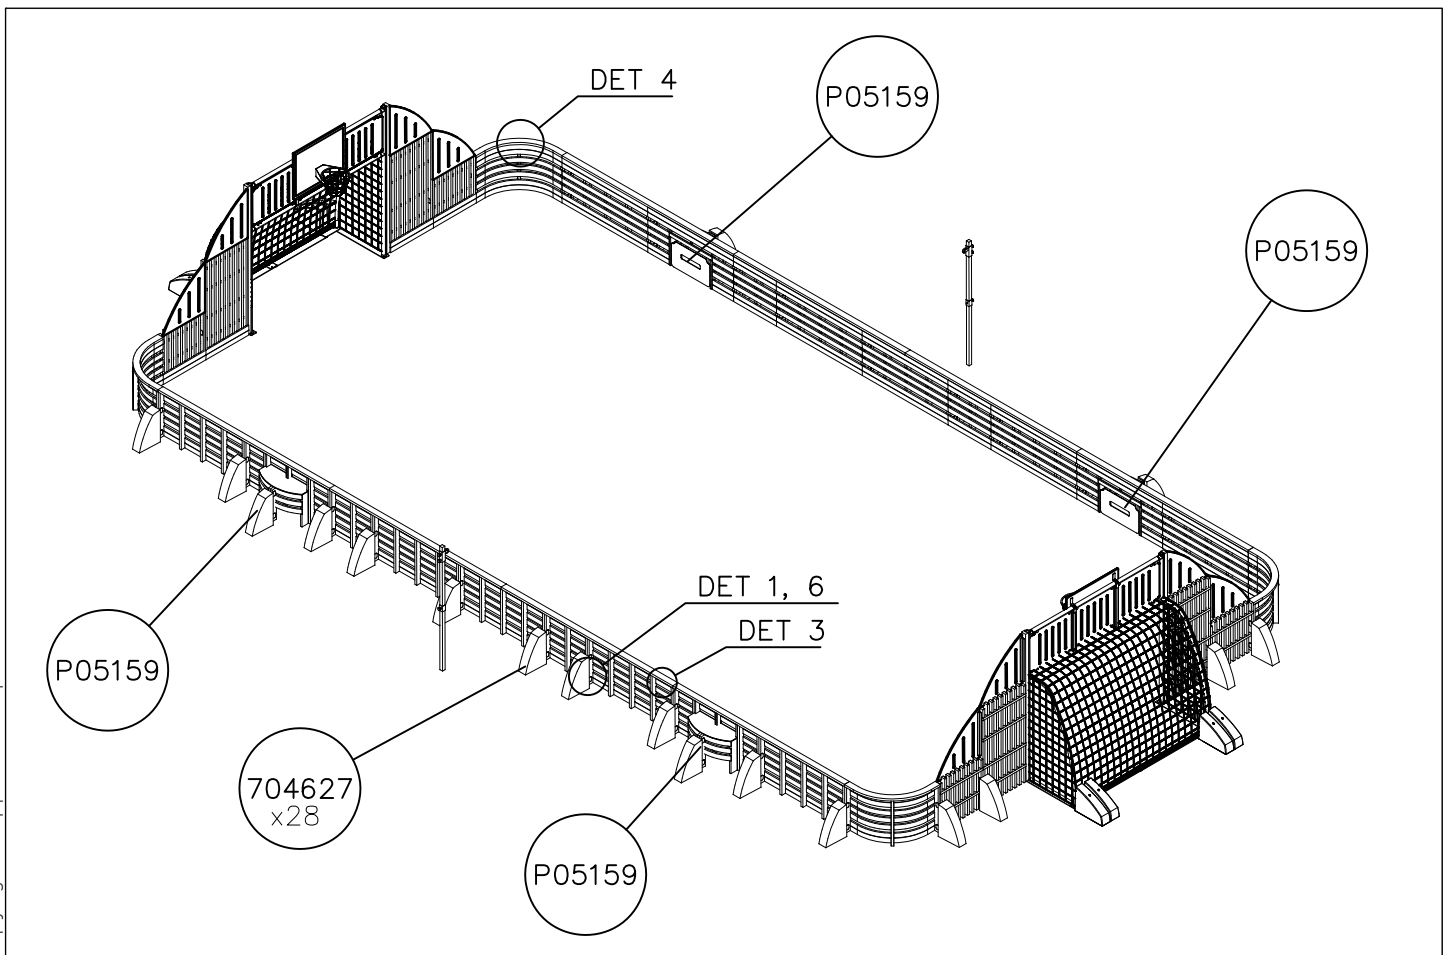

X = Floorball goal

<p>DET 1</p> 		<p>DET 3</p> 	<p>DET 4</p> 
<p>DET 5</p> 	<p>DET 6</p> 		

①	900367	PCS	②	904862	PCS
		4			1
	M12x40			200x468x600	
③	904863	PCS	④	980123	PCS
		2			8
	90x98x104		Ø7x60		
⑤	980165	PCS			PCS
		4			
	Ø26/13				
		PCS			PCS
		PCS			PCS
		PCS			PCS

La plaque d'informations produit est livrée sous l'une de ces 3 formes :

1) Plaque métallique et vis

- Fixez la plaque à l'aide des vis.

2) Etiquette autocollante

- Avant de coller l'étiquette, nettoyez le composant métallique peint ou la plaque de contreplaqué, de toute saleté. La surface doit être sèche (voir image 2).
- Attention, ne pas coller l'étiquette sur une surface lamellé-collée irrégulière ou sur du bois peint.