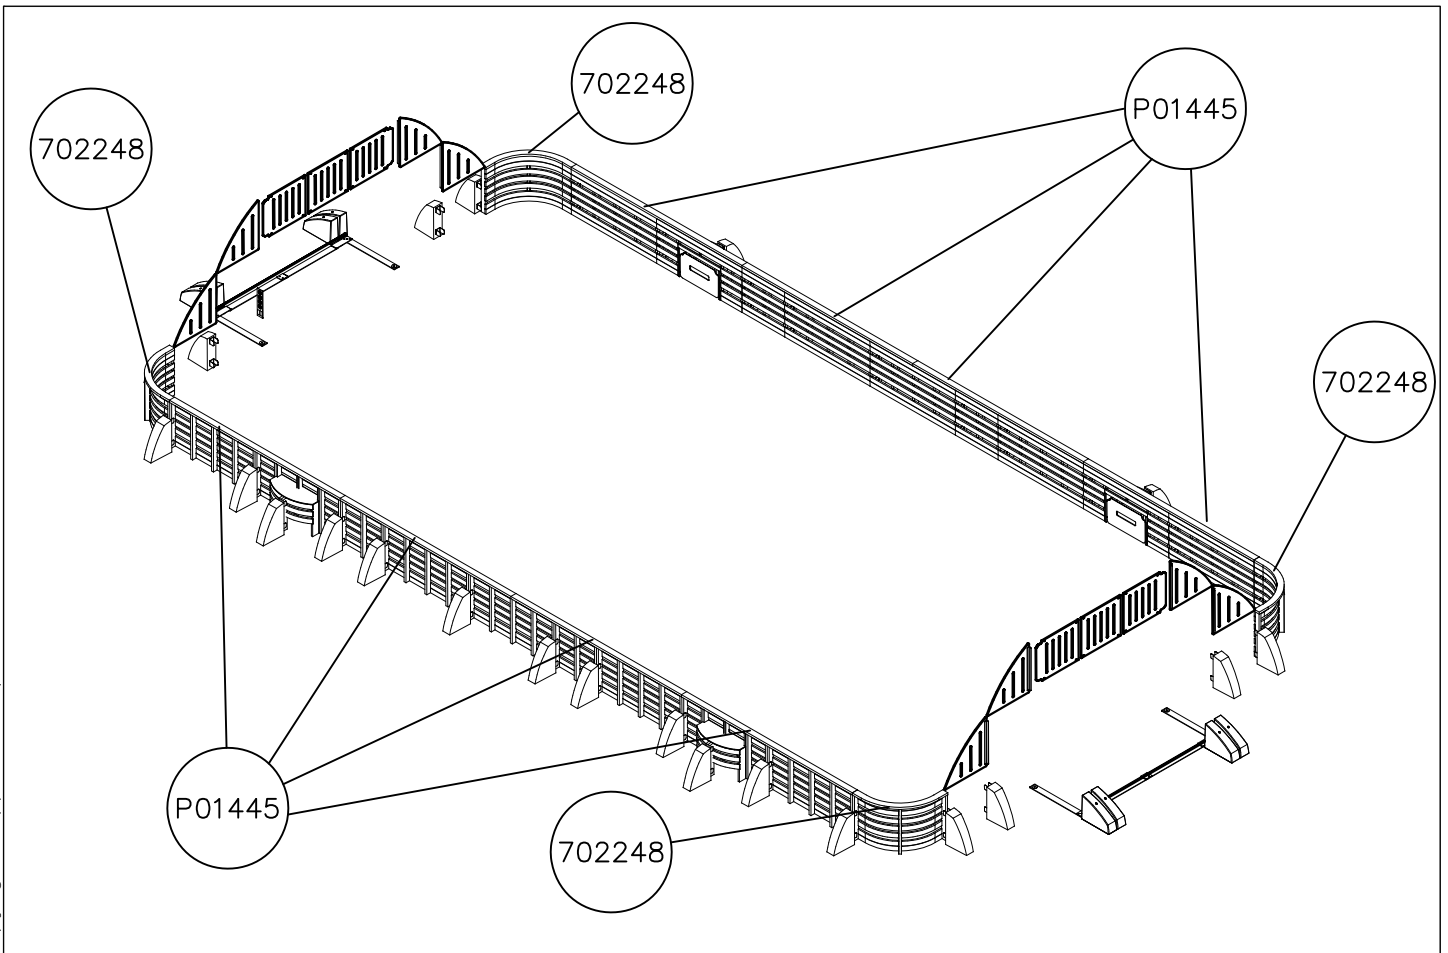

LAPPSET®

ARENA

ASENNUSOHJE
MONTERINGSANSVISNING
INSTALLATION INSTRUCTION
AUFBAUANLEITUNG
NOTICE D'INSTALLATION

DATE: 28.1.2021

Q13730

DATE: 28.1.2021

 702019 L 1000	PCS 4	 702021 L 2000	PCS 10	 702038	PCS 4	 702248	PCS 4	 702269 10x125x520	PCS 1	 702286 65x65	PCS 1
 702448	PCS 1	 704250-707 990x980x15	PCS 8	 704627	PCS 28	 707204-707 15x814x992	PCS 4	 707208-707 15x814x925	PCS 2	 707223	PCS 2
 707230	PCS 2	 708368	PCS 2	 708369	PCS 2	 708385	PCS 4	 902434	PCS 52	 904900 45x45x3x875	PCS 8
 905051 Ø24/8.4	PCS 156	 909203 M8x75	PCS 78	 980114 Ø4x20	PCS 4	 980122 Ø5x30	PCS 4	 980128 Ø7x40	PCS 104	 980150 M8	PCS 78
 P01445 L 4000	PCS 8	 P05159 L 2000	PCS 4								
	PCS		PCS		PCS		PCS		PCS		PCS
	PCS		PCS		PCS		PCS		PCS		PCS

X = Floorball goal

<p>DET 1</p> 		<p>DET 3</p> 	<p>DET 4</p> 
<p>DET 5</p> 	<p>DET 6</p> 		

①	900367	PCS	②	904862	PCS
		4			1
	M12x40			200x468x600	
③	904863	PCS	④	980123	PCS
		2			8
	90x98x104		Ø7x60		
⑤	980165	PCS			PCS
		4			
	Ø26/13				
		PCS			PCS
		PCS			PCS
		PCS			PCS

Tuotekyltti tulee tuotteen mukana yhdellä seuraavista tavoista:

1) Metallinen tuotekyltti ja kiinnitysruuvit

- Kiinnitä tuotekyltti ruuveilla tolppaan noin 2 metrin korkeuteen kuvan 1 mukaisesti.

2) Tuotekyltitarra

La plaque d'informations produit est livrée sous l'une de ces 3 formes :

1) Plaque métallique et vis

- Fixez la plaque à l'aide des vis.

2) Etiquette autocollante

- Avant de coller l'étiquette, nettoyez le composant métallique peint ou la plaque de contreplaqué, de toute saleté. La surface doit être sèche (voir image 2).
- Attention, ne pas coller l'étiquette sur une surface lamellé-collée irrégulière ou sur du bois peint.