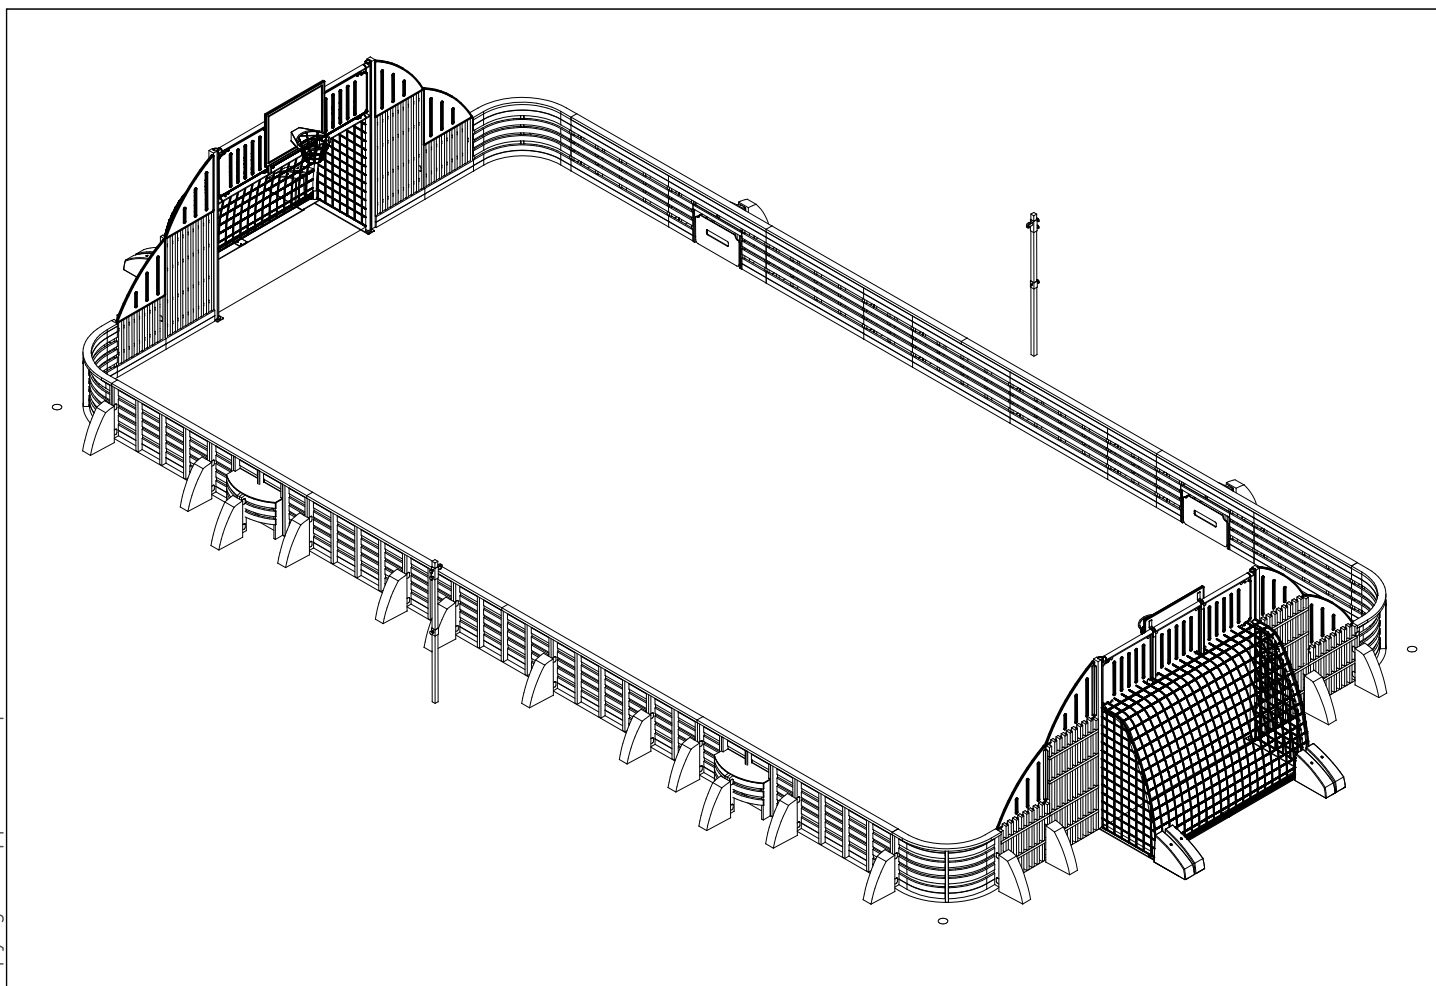

LAPPSET®

ARENA

ASENNUSOHJE
MONTERINGSANSVISNING
INSTALLATION INSTRUCTION
AUFBAUANLEITUNG
NOTICE D'INSTALLATION

DATE: 28.1.2021

Q13730

DATE: 28.1.2021

 702019 L 1000	PCS 4	 702021 L 2000	PCS 10	 702038	PCS 4	 702248	PCS 4	 702269 10x125x520	PCS 1	 702286 65x65	PCS 1
 702448	PCS 1	 704250-707 990x980x15	PCS 8	 704627	PCS 28	 707204-707 15x814x992	PCS 4	 707208-707 15x814x925	PCS 2	 707223	PCS 2
 707230	PCS 2	 708368	PCS 2	 708369	PCS 2	 708385	PCS 4	 902434	PCS 52	 904900 45x45x3x875	PCS 8
 905051 Ø24/8.4	PCS 156	 909203 M8x75	PCS 78	 980114 Ø4x20	PCS 4	 980122 Ø5x30	PCS 4	 980128 Ø7x40	PCS 104	 980150 M8	PCS 78
 P01445 L 4000	PCS 8	 P05159 L 2000	PCS 4								
	PCS		PCS		PCS		PCS		PCS		PCS
	PCS		PCS		PCS		PCS		PCS		PCS

X = Floorball goal

<p>DET 1</p> 		<p>DET 3</p> 	<p>DET 4</p> 
<p>DET 5</p> 	<p>DET 6</p> 		

①	900367	PCS	②	904862	PCS
		4			1
	M12x40			200x468x600	
③	904863	PCS	④	980123	PCS
		2			8
	90x98x104		Ø7x60		
⑤	980165	PCS			PCS
		4			
	Ø26/13				
		PCS			PCS
		PCS			PCS
		PCS			PCS