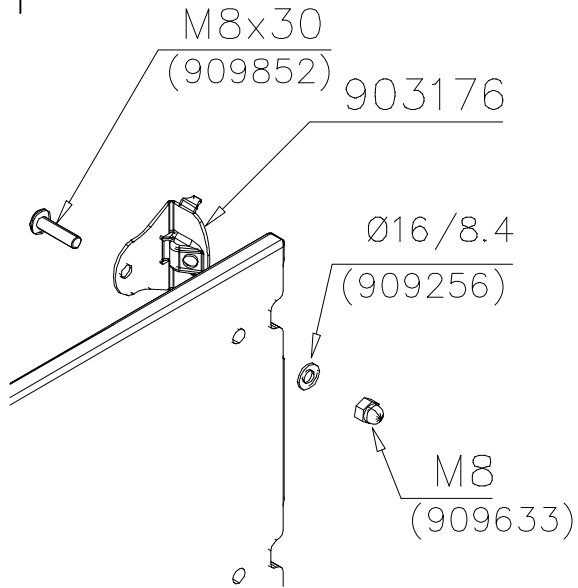

DET 1

DET 2

DET 3

TRAPEZE OPTIONS		
	706600-301	BLUE
	706600-302	RED
	706600-303	BEIGE
	706600-304	GRAY
	706600-305	BLACK
	706600-306	YELLOW

① 706603	PCS	② 980128	PCS
	1		2
1820x702		Ø7x40	
③ 980123	PCS	④ 900240	PCS
	4		24
Ø7x60		Ø8x70	
⑤ 901900	PCS	⑥ 909633	PCS
	2		1
20.5x36.2x56		M8	
⑦ 909850	PCS	⑧ 900342	PCS
	1		2
M8x25		M8x16	
⑨ 901182	PCS	⑩ 901902	PCS
	1		2
Ø11/M8x40		30x61x100	
⑪ 907694	PCS		PCS
	1		
L 704			