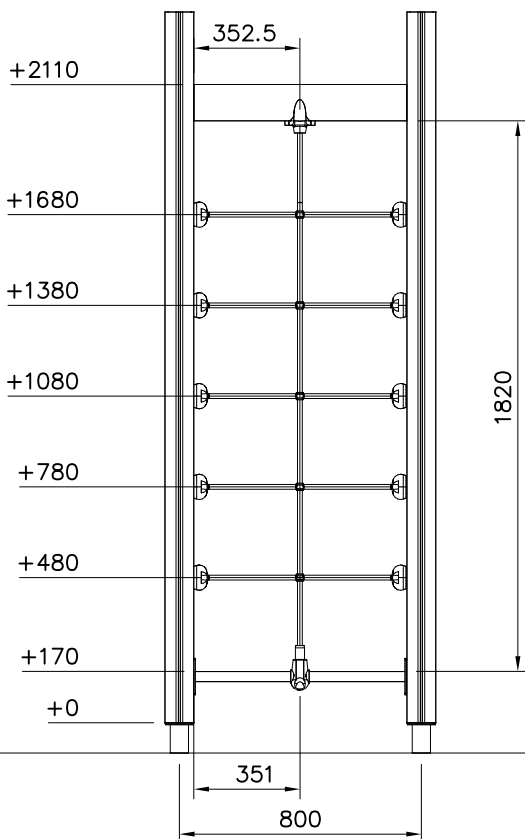

DET 1

DET 2

DET 3

TRAPEZE OPTIONS		
	706600-301	BLUE
	706600-302	RED
	706600-303	BEIGE
	706600-304	GRAY
	706600-305	BLACK
	706600-306	YELLOW

① 706603	PCS	② 980128	PCS
	1		2
1820x702		Ø7x40	
③ 980123	PCS	④ 900240	PCS
	4		24
Ø7x60		Ø8x70	
⑤ 901900	PCS	⑥ 909633	PCS
	2		1
20.5x36.2x56		M8	
⑦ 909850	PCS	⑧ 900342	PCS
	1		2
M8x25		M8x16	
⑨ 901182	PCS	⑩ 901902	PCS
	1		2
Ø11/M8x40		30x61x100	
⑪ 907694	PCS		PCS
	1		
L 704			