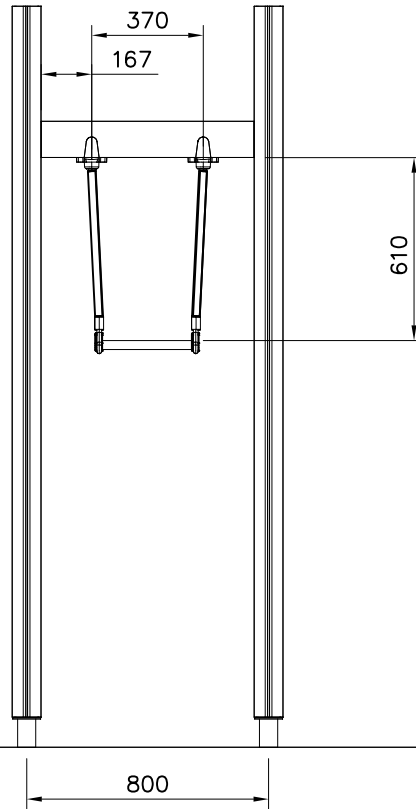

DET 1

DET 2

DET 3

TRAPEZE OPTIONS		
	706600-301	BLUE
	706600-302	RED
	706600-303	BEIGE
	706600-304	GRAY
	706600-305	BLACK
	706600-306	YELLOW

① 706603	PCS	② 980128	PCS
	1		2
1820x702		Ø7x40	
③ 980123	PCS	④ 900240	PCS
	4		24
Ø7x60		Ø8x70	
⑤ 901900	PCS	⑥ 909633	PCS
	2		1
20.5x36.2x56		M8	
⑦ 909850	PCS	⑧ 900342	PCS
	1		2
M8x25		M8x16	
⑨ 901182	PCS	⑩ 901902	PCS
	1		2
Ø11/M8x40		30x61x100	
⑪ 907694	PCS		PCS
	1		
L 704			

<p>POST 707145</p>  <p>43x93x717</p>	<p>707145-602 DARK BROWN 707145-603 LIGHT BROWN 707145-604 LIGHT GRAY</p>	
--	---	--

POST OPTIONS

--	--	--

--	--	--

①	707191	PCS	②	707145	PCS	③	707146	PCS	④	900859	PCS	⑤	905104	PCS	⑥	909633	PCS
		1			2			4			2			4			2
+870			43x93x717			15x145x1153			M8x90			M10			M8		
⑦	980123	PCS	⑧	980128	PCS	⑨	980152	PCS			PCS			PCS			PCS
		8			15			2									
Ø7x60			Ø7x40			Ø24/8.4x2											