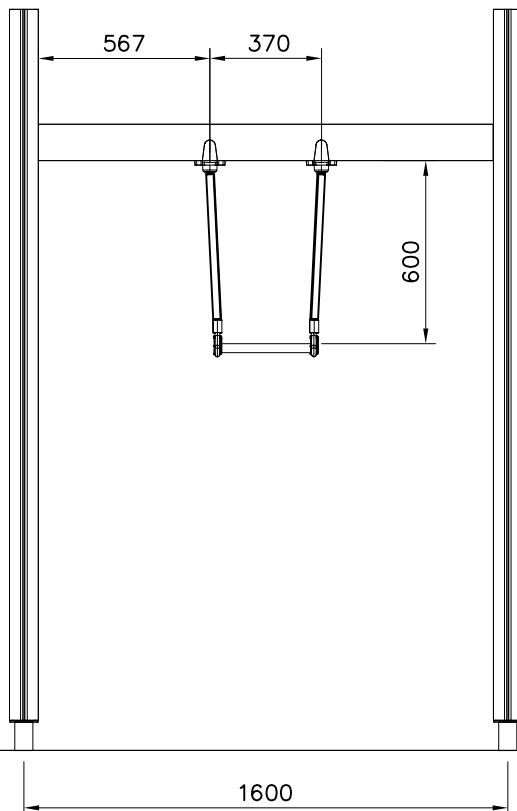

DET 1

DET 2

DET 3

TRAPEZE OPTIONS		
	706600-301	BLUE
	706600-302	RED
	706600-303	BEIGE
	706600-304	GRAY
	706600-305	BLACK
	706600-306	YELLOW

① 706603	PCS	② 980128	PCS
	1		2
1820x702		Ø7x40	
③ 980123	PCS	④ 900240	PCS
	4		24
Ø7x60		Ø8x70	
⑤ 901900	PCS	⑥ 909633	PCS
	2		1
20.5x36.2x56		M8	
⑦ 909850	PCS	⑧ 900342	PCS
	1		2
M8x25		M8x16	
⑨ 901182	PCS	⑩ 901902	PCS
	1		2
Ø11/M8x40		30x61x100	
⑪ 907694	PCS		PCS
	1		
L 704			