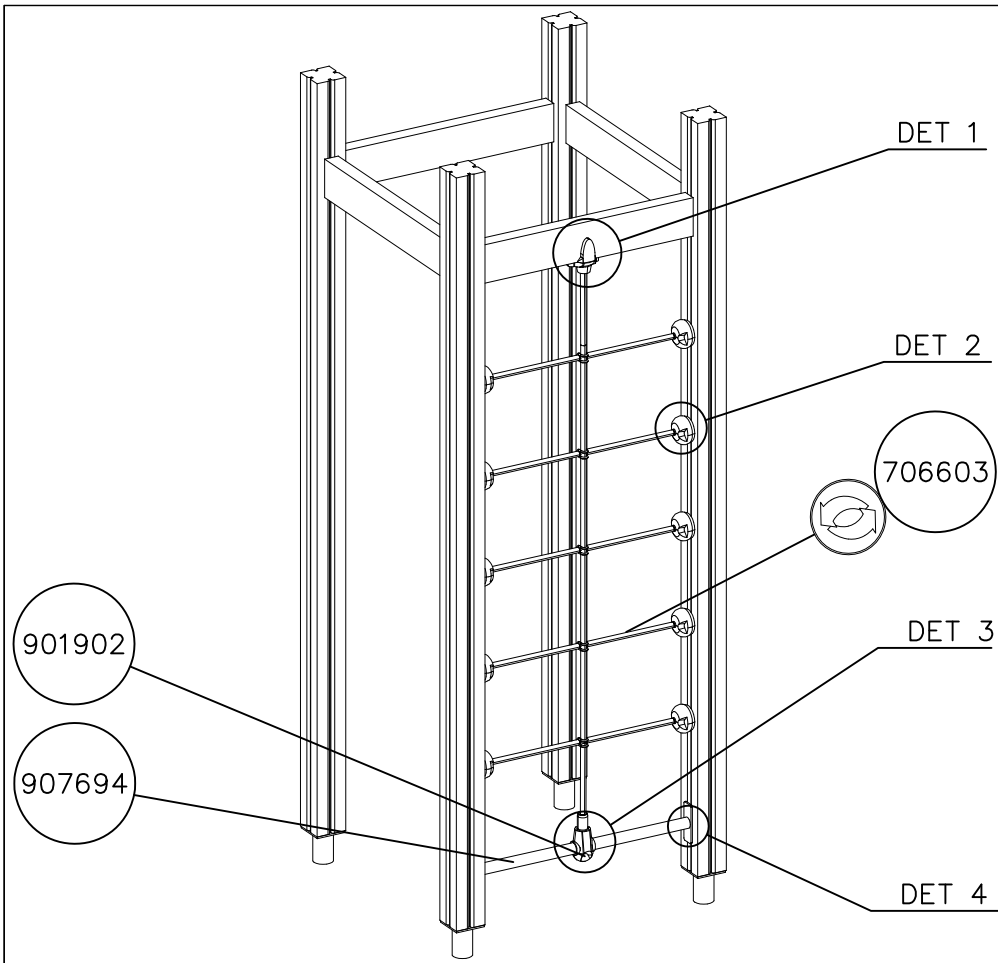

DET 1

DET 2

DET 3

TRAPEZE OPTIONS		
	706600-301	BLUE
	706600-302	RED
	706600-303	BEIGE
	706600-304	GRAY
	706600-305	BLACK
	706600-306	YELLOW

① 706603	PCS	② 980128	PCS
	1		2
1820x702		Ø7x40	
③ 980123	PCS	④ 900240	PCS
	4		24
Ø7x60		Ø8x70	
⑤ 901900	PCS	⑥ 909633	PCS
	2		1
20.5x36.2x56		M8	
⑦ 909850	PCS	⑧ 900342	PCS
	1		2
M8x25		M8x16	
⑨ 901182	PCS	⑩ 901902	PCS
	1		2
Ø11/M8x40		30x61x100	
⑪ 907694	PCS		PCS
	1		
L 704			