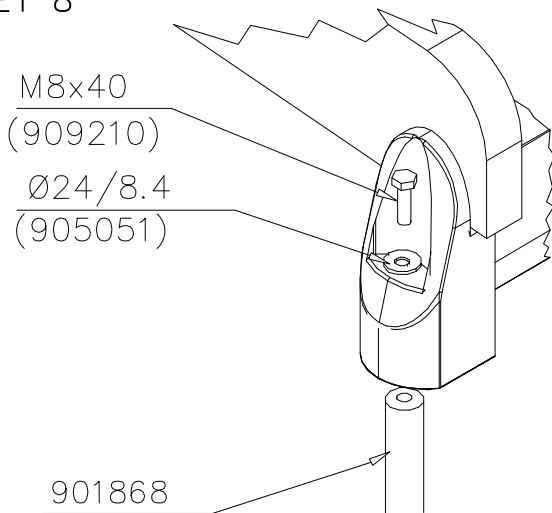

## DEEP FOUNDATION

DATE: 21.9.2016

5(5)

DET 7

Insert sheet metal IN to the plastic cover.

DET 8

DET 9

NET OPTIONS