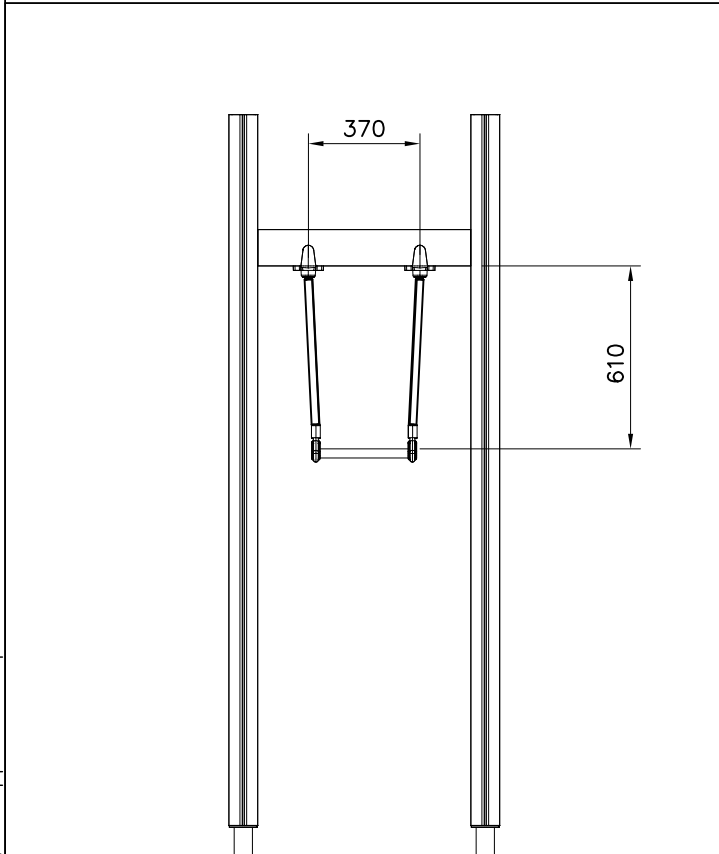

DET 1

DET 2

DET 3

TRAPEZE OPTIONS		
	706600-301	BLUE
	706600-302	RED
	706600-303	BEIGE
	706600-304	GRAY
	706600-305	BLACK
	706600-306	YELLOW

① 706603	PCS	② 980128	PCS
	1		2
1820x702		Ø7x40	
③ 980123	PCS	④ 900240	PCS
	4		24
Ø7x60		Ø8x70	
⑤ 901900	PCS	⑥ 909633	PCS
	2		1
20.5x36.2x56		M8	
⑦ 909850	PCS	⑧ 900342	PCS
	1		2
M8x25		M8x16	
⑨ 901182	PCS	⑩ 901902	PCS
	1		2
Ø11/M8x40		30x61x100	
⑪ 907694	PCS		PCS
	1		
L 704			