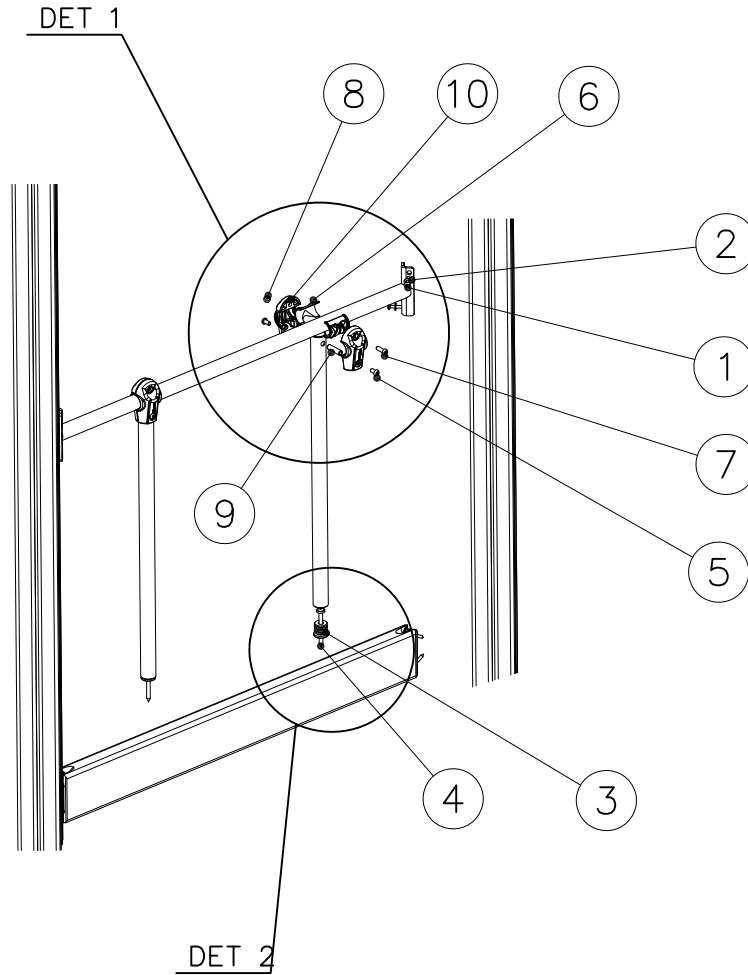

DET 1

DET 2

OPTION 1. No wall on the sides

①	980128	PCS	②	909256	PCS
		4			4
	93x93x2150			Ø16/8.4	
③	908057	PCS	④	903093	PCS
		2			2
	Ø32/29-L5/30			Ø8x90	
⑤	900342	PCS	⑥	901900	PCS
		4			4
	M8x16			20.5x36.2x56	
⑦	909850	PCS	⑧	980150	PCS
		2			2
	M8x25			M8	
⑨	901182	PCS	⑩	901902	PCS
		2			4
	Ø11/M8x40			30.7x60.9x100	
		PCS			PCS
		PCS	○	908044	PCS
					2
				Ø33.7x679	
○	911529	PCS	○	907920	PCS
		1			1
		OR			

OPTION 2. Wall on either side (move vertical bar 70mm)

DET 1

DET 2

① 900240  Ø8x70	PCS 1	② 900727  M10x80	PCS 1
	PCS		PCS
③ 907688  765	PCS 1	③ 907701  545	PCS 1
	PCS		PCS
	PCS		PCS
	PCS		PCS
	PCS		PCS
	PCS		PCS
	PCS		PCS