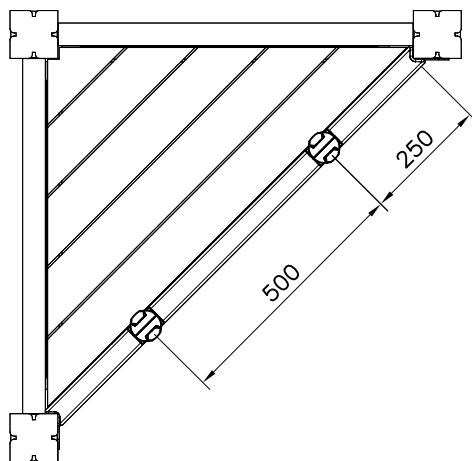

DET 1

DET 2

OPTION 1. No wall on the sides

①	980128	PCS	②	909256	PCS
		4			4
	93x93x2150			Ø16/8.4	
③	908057	PCS	④	903093	PCS
		2			2
	Ø32/29-L5/30			Ø8x90	
⑤	900342	PCS	⑥	901900	PCS
		4			4
	M8x16			20.5x36.2x56	
⑦	909850	PCS	⑧	980150	PCS
		2			2
	M8x25			M8	
⑨	901182	PCS	⑩	901902	PCS
		2			4
	Ø11/M8x40			30.7x60.9x100	
		PCS			PCS
		PCS	○	908044	PCS
					2
				Ø33.7x679	
○	911529	PCS	○	907920	PCS
		1			1
		OR			