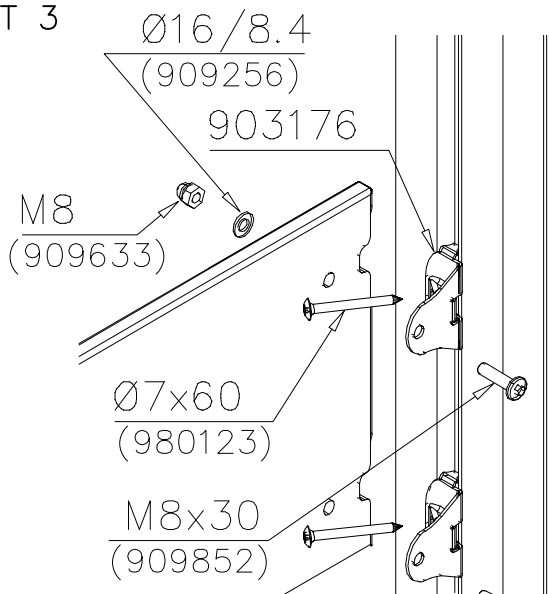

DET 1

DET 2

DET 3

TRAPEZE OPTIONS		
	706600-301	BLUE
	706600-302	RED
	706600-303	BEIGE
	706600-304	GRAY
	706600-305	BLACK
	706600-306	YELLOW

① 706603	PCS	② 980128	PCS
	1		2
1820x702		Ø7x40	
③ 980123	PCS	④ 900240	PCS
	4		24
Ø7x60		Ø8x70	
⑤ 901900	PCS	⑥ 909633	PCS
	2		1
20.5x36.2x56		M8	
⑦ 909850	PCS	⑧ 900342	PCS
	1		2
M8x25		M8x16	
⑨ 901182	PCS	⑩ 901902	PCS
	1		2
Ø11/M8x40		30x61x100	
⑪ 907694	PCS		PCS
	1		
L 704			