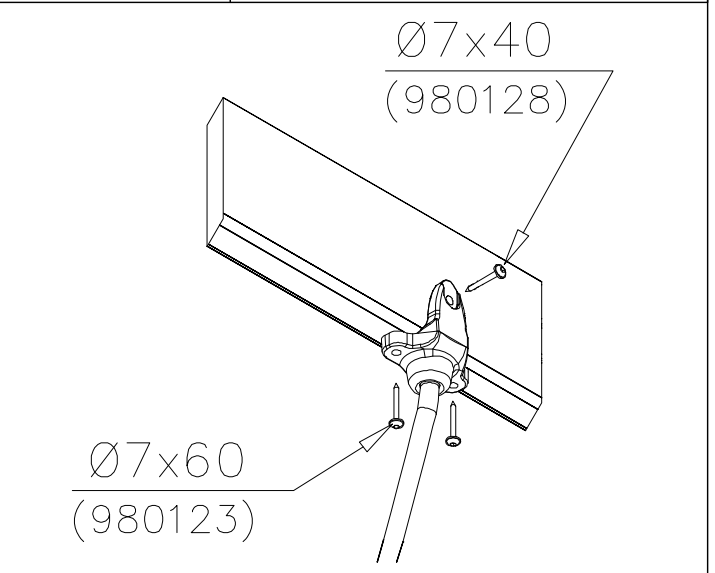

DET 1

DET 2

DET 3

TRAPEZE OPTIONS		
	706600-301	BLUE
	706600-302	RED
	706600-303	BEIGE
	706600-304	GRAY
	706600-305	BLACK
	706600-306	YELLOW

① 706603	PCS	② 980128	PCS
	1		2
1820x702		Ø7x40	
③ 980123	PCS	④ 900240	PCS
	4		24
Ø7x60		Ø8x70	
⑤ 901900	PCS	⑥ 909633	PCS
	2		1
20.5x36.2x56		M8	
⑦ 909850	PCS	⑧ 900342	PCS
	1		2
M8x25		M8x16	
⑨ 901182	PCS	⑩ 901902	PCS
	1		2
Ø11/M8x40		30x61x100	
⑪ 907694	PCS		PCS
	1		
L 704			