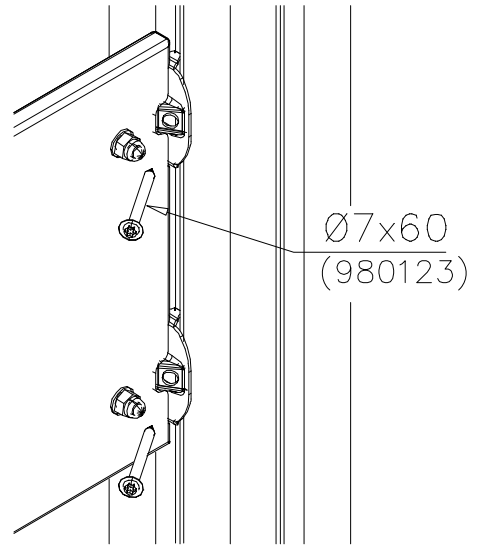

DET 1

DET 2

DET 3

TRAPEZE OPTIONS		
	706600-301	BLUE
	706600-302	RED
	706600-303	BEIGE
	706600-304	GRAY
	706600-305	BLACK
	706600-306	YELLOW

① 706603	PCS	② 980128	PCS
	1		2
1820x702		Ø7x40	
③ 980123	PCS	④ 900240	PCS
	4		24
Ø7x60		Ø8x70	
⑤ 901900	PCS	⑥ 909633	PCS
	2		1
20.5x36.2x56		M8	
⑦ 909850	PCS	⑧ 900342	PCS
	1		2
M8x25		M8x16	
⑨ 901182	PCS	⑩ 901902	PCS
	1		2
Ø11/M8x40		30x61x100	
⑪ 907694	PCS		PCS
	1		
L 704			