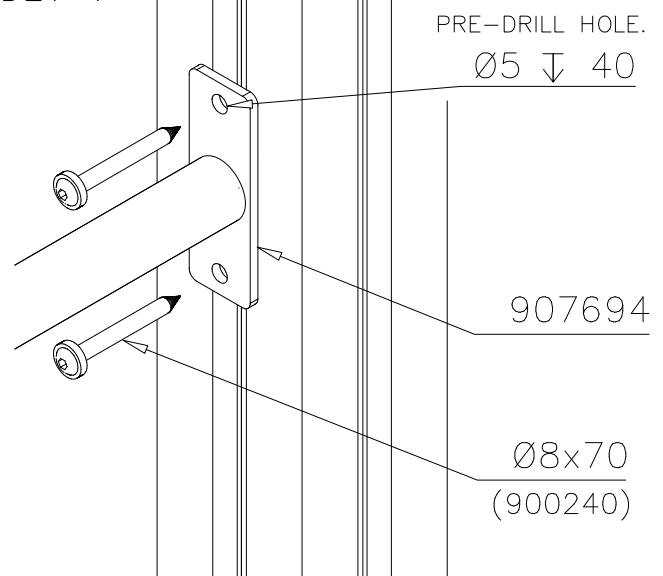

### CLIMBING NET OPTIONS

706603

706603-301	BLUE
706603-302	RED
706603-303	BEIGE
706603-304	GRAY
706603-305	BLACK
706603-306	YELLOW

DET 1

DET 2

DET 3

DET 4

DET 1