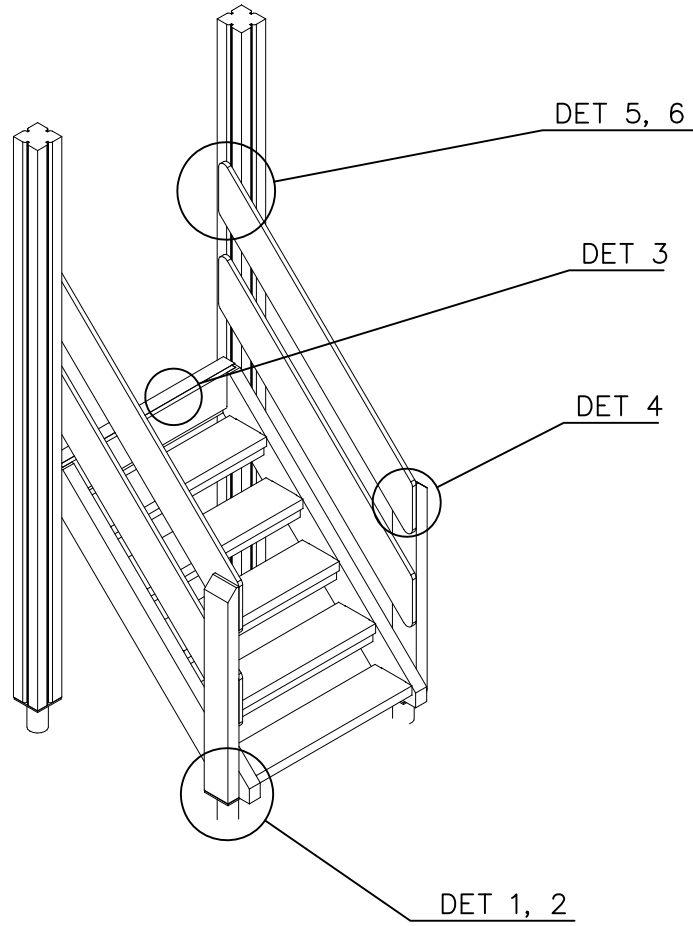

### CLIMBING NET OPTIONS

706603

706603-301	BLUE
706603-302	RED
706603-303	BEIGE
706603-304	GRAY
706603-305	BLACK
706603-306	YELLOW

DET 1

DET 2

DET 3

DET 4

DET 1