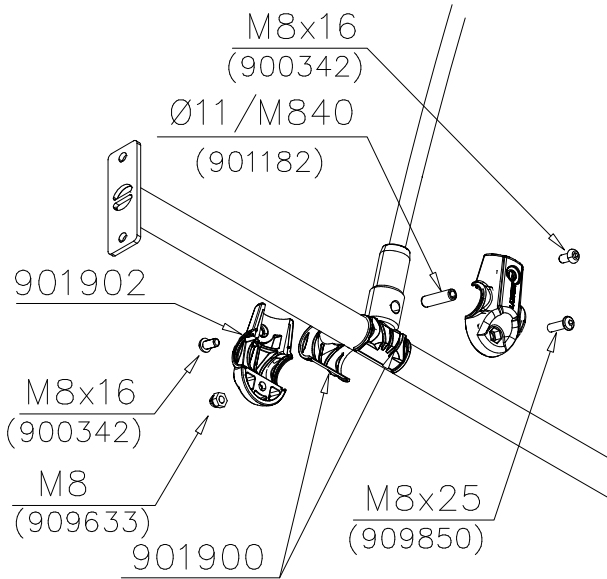

### CLIMBING NET OPTIONS

706603

706603-301	BLUE
706603-302	RED
706603-303	BEIGE
706603-304	GRAY
706603-305	BLACK
706603-306	YELLOW

DET 1

DET 2

DET 3

DET 4

DET 1