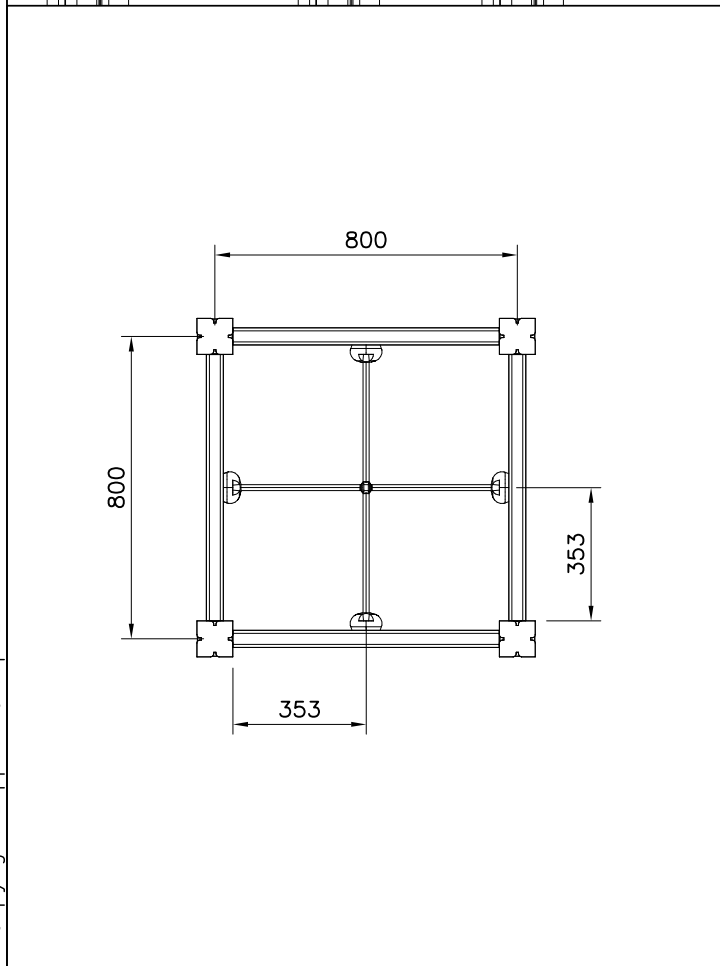

## DEEP FOUNDATION

DATE: 21.9.2016

5(5)

DET 7

Insert sheet metal IN to the plastic cover.

DET 8

DET 9

NET OPTIONS