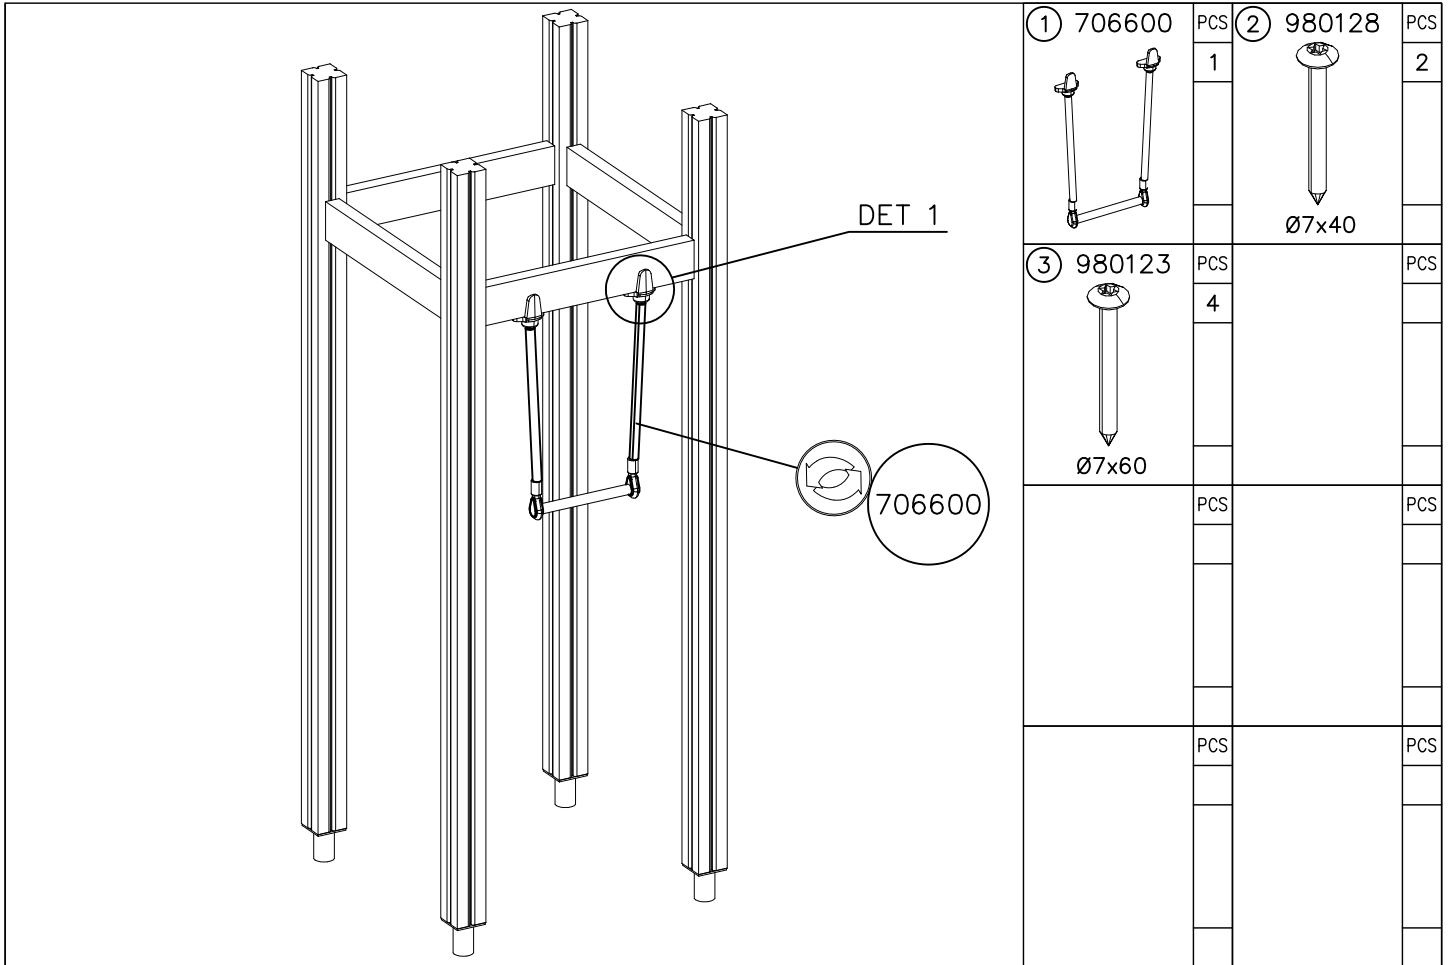

DET 1

DET 2

DET 3

TRAPEZE OPTIONS		
	706600-301	BLUE
	706600-302	RED
	706600-303	BEIGE
	706600-304	GRAY
	706600-305	BLACK
	706600-306	YELLOW

① 706603	PCS	② 980128	PCS
	1		2
1820x702		Ø7x40	
③ 980123	PCS	④ 900240	PCS
	4		24
Ø7x60		Ø8x70	
⑤ 901900	PCS	⑥ 909633	PCS
	2		1
20.5x36.2x56		M8	
⑦ 909850	PCS	⑧ 900342	PCS
	1		2
M8x25		M8x16	
⑨ 901182	PCS	⑩ 901902	PCS
	1		2
Ø11/M8x40		30x61x100	
⑪ 907694	PCS		PCS
	1		
L 704			