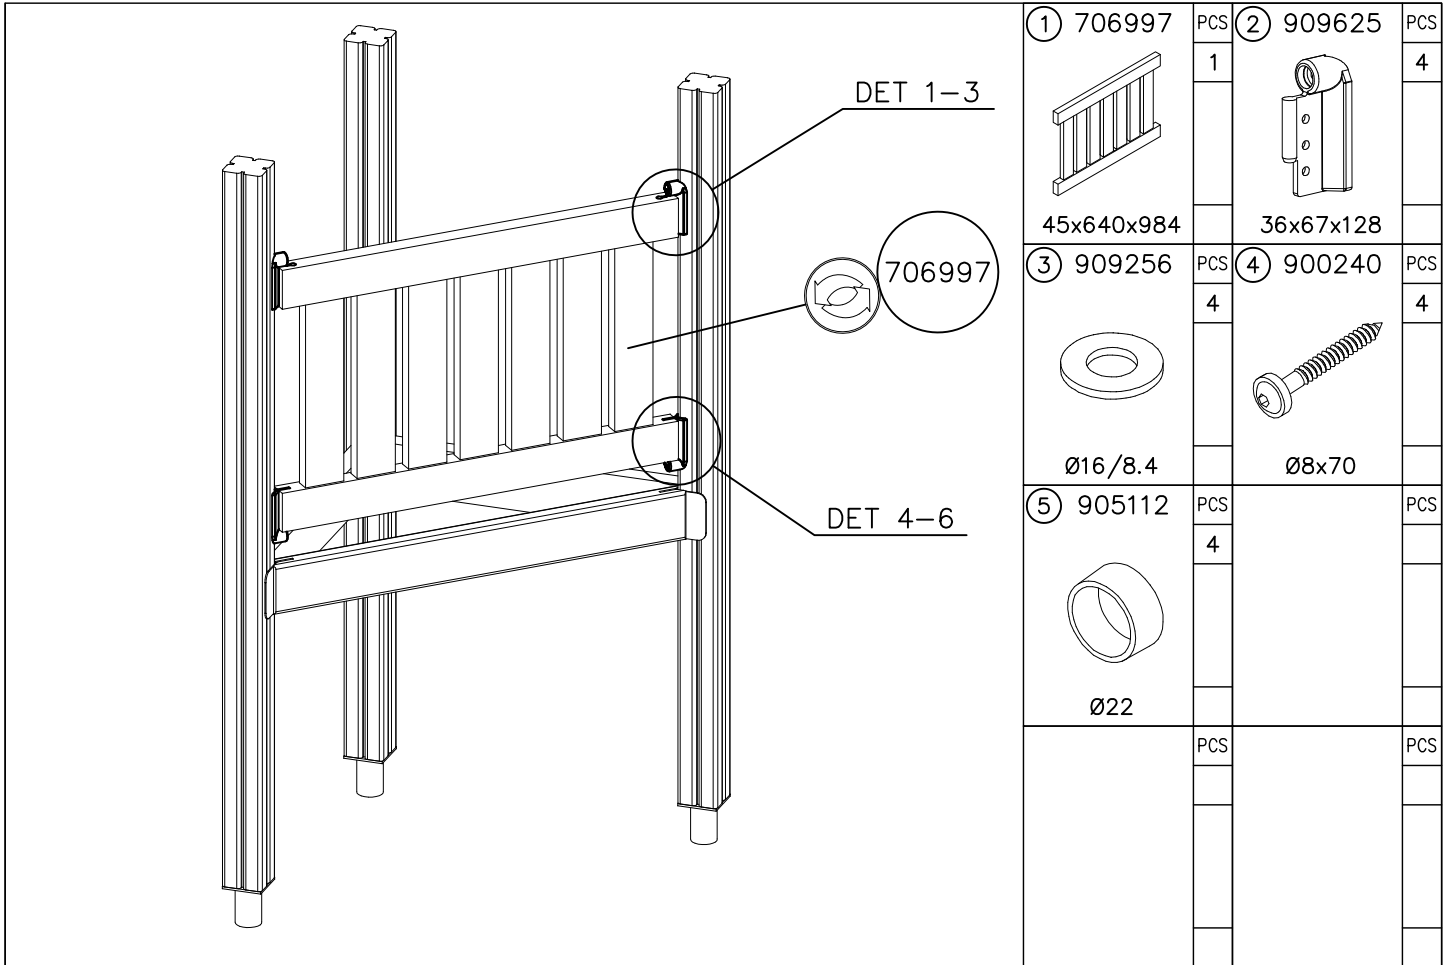

LAPPSET® DEEP FOUNDATION

ROPE LADDER

DATE: 30.6.2016

1(1)

①	905051	PCS	②	909519	PCS
		2			2
					
	Ø24/8.4		50x380x380		
③	909867	PCS	④	909633	PCS
		2			2
					
	M8x70		M8		
⑤	903093	PCS			PCS
		4			
					
	Ø8x90				
○	706462	PCS	○	707393	PCS
		1			1
					
	+1470		+1970		

M12
(909248)

ROPE LADDER COLOR OPTIONS

xxxxxx-301	BLUE
xxxxxx-302	RED
xxxxxx-303	BEIGE
xxxxxx-304	GRAY
xxxxxx-305	BLACK
xxxxxx-306	YELLOW

WOODEN WALL OPTIONS

 706997 45x640x984	706997-605	DARK GRAY
	706997-606	GRAY
	706997-607	RED
	706997-608	BLUE
	706997-609	GREEN
	706997-610	YELLOW
	706997-611	LIME
	706997-612	FUXIA