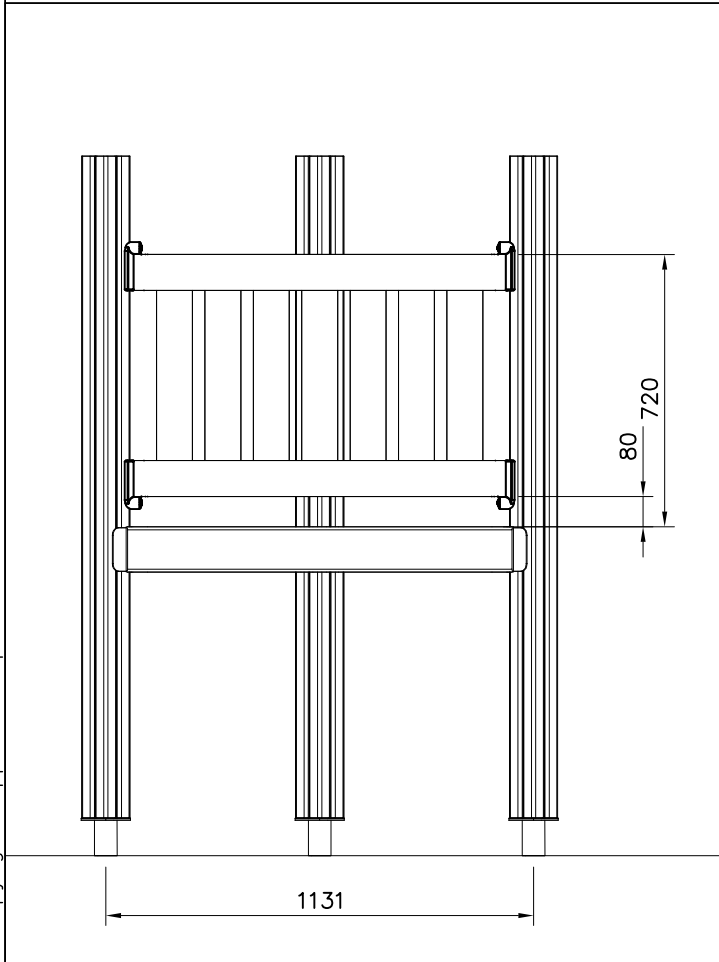

LAPPSET® DEEP FOUNDATION

ROPE LADDER

DATE: 30.6.2016

1(1)

①	905051	PCS	②	909519	PCS
		2			2
					
	Ø24/8.4		50x380x380		
③	909867	PCS	④	909633	PCS
		2			2
					
	M8x70		M8		
⑤	903093	PCS			PCS
		4			
					
	Ø8x90				
○	706462	PCS	○	707393	PCS
		1			1
					
	+1470		+1970		

M12
(909248)

ROPE LADDER COLOR OPTIONS

xxxxxx-301	BLUE
xxxxxx-302	RED
xxxxxx-303	BEIGE
xxxxxx-304	GRAY
xxxxxx-305	BLACK
xxxxxx-306	YELLOW

WOODEN WALL OPTIONS

 706997 45x640x984	706997-605	DARK GRAY
	706997-606	GRAY
	706997-607	RED
	706997-608	BLUE
	706997-609	GREEN
	706997-610	YELLOW
	706997-611	LIME
	706997-612	FUXIA