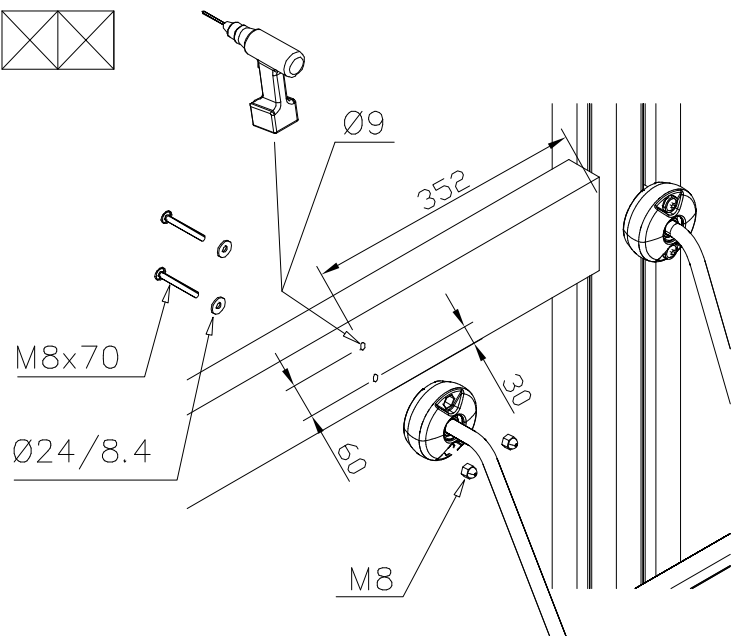

LAPPSET® DEEP FOUNDATION

ROPE LADDER

DATE: 30.6.2016

1(1)

①	905051	PCS	②	909519	PCS
		2			2
					
	Ø24/8.4		50x380x380		
③	909867	PCS	④	909633	PCS
		2			2
					
	M8x70		M8		
⑤	903093	PCS			PCS
		4			
					
	Ø8x90				
○	706462	PCS	○	707393	PCS
		1			1
					
	+1470		+1970		

M12
(909248)

ROPE LADDER COLOR OPTIONS

xxxxxx-301	BLUE
xxxxxx-302	RED
xxxxxx-303	BEIGE
xxxxxx-304	GRAY
xxxxxx-305	BLACK
xxxxxx-306	YELLOW

WOODEN WALL OPTIONS

 706997 45x640x984	706997-605	DARK GRAY
	706997-606	GRAY
	706997-607	RED
	706997-608	BLUE
	706997-609	GREEN
	706997-610	YELLOW
	706997-611	LIME
	706997-612	FUXIA