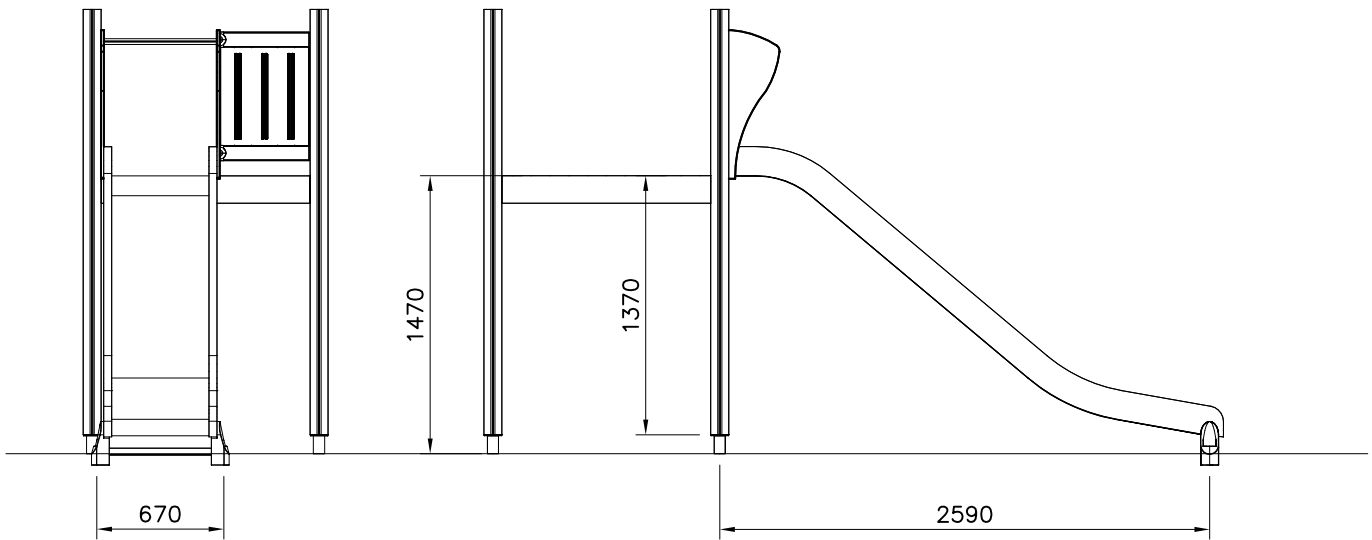

① 706450	PCS	② 901879	PCS
	1		2
③ 980128	PCS		PCS
	9		
Ø7x40			
	PCS		PCS

DET 1

Hoi!  
Slide sheet gap  
Liukupelti rako.

DET 2

**Insert sheet metal IN to the plastic cover.**

Ø7x40