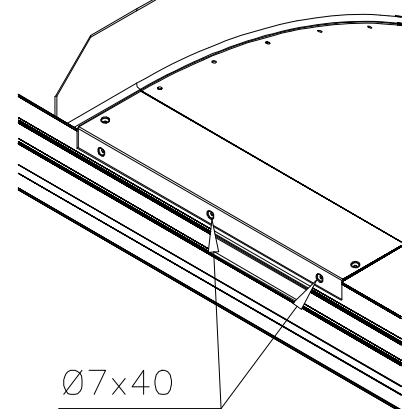

① 706450	PCS	② 901879	PCS
	1		2
③ 980128	PCS		PCS
	9		
Ø7x40			
	PCS		PCS

DET 1

Hoi!  
Slide sheet gap  
Liukupelti rako.

DET 2

**Insert sheet metal IN to the plastic cover.**

Ø7x40