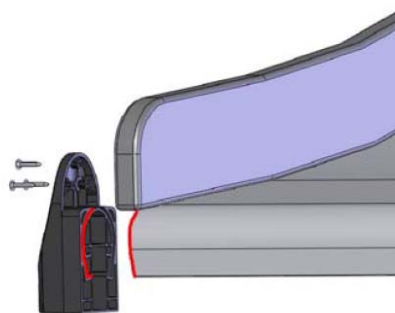

① 706450	PCS	② 901879	PCS
	1		2
③ 980128	PCS		PCS
	9		
Ø7x40			
	PCS		PCS

DET 1

Hoi!  
Slide sheet gap  
Liukupelti rako.

DET 2

**Insert sheet metal IN to the plastic cover.**

Ø7x40