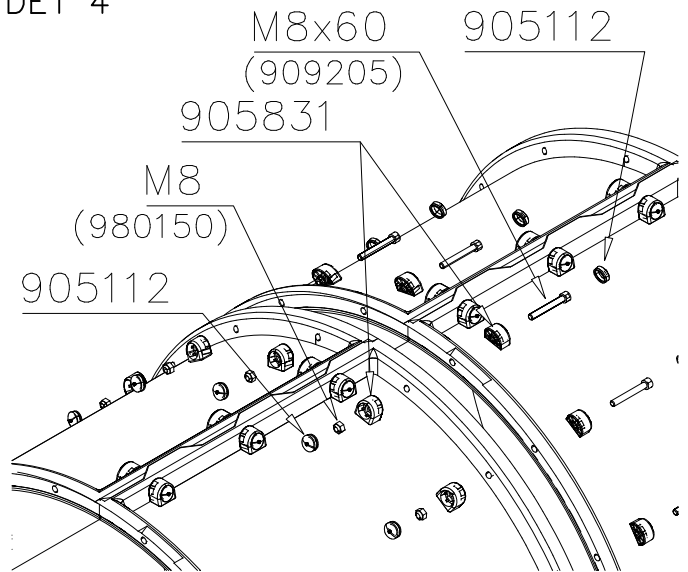

DET 7

DET 8

① 008986	PCS	② 706443	PCS
	1		2
750x750		32x45x702	
③ 900240	PCS	④ 980101	PCS
	6		8
Ø8x70		Ø4.5x70	
	PCS		PCS
	PCS		PCS
	PCS		PCS

DET 1

DET 2

Naulanauha kannatinlistan puolelle.
Nail list to the bottom.

707918-705	PCS 4	900240	PCS 14	903533	PCS 6	905086	PCS 4	905112	PCS 928	905801	PCS 32
											
		Ø8x70		SRL12		Ø44/13.5		BLACK Ø22		GREY	
905811	PCS 32	905821	PCS 2	905829	PCS 2	905831	PCS 856	905850	PCS 1	905859	PCS 2
											
GREY		GREY		TRANSPARENT		BLACK				6x80x850	
905860	PCS 2	909205	PCS 428	909248	PCS 4	909274	PCS 4	980150	PCS 432	980151	PCS 8
											
		8x60		M12		8x30		M8		Ø16/8.4	
	PCS		PCS		PCS		PCS		PCS		PCS
	PCS		PCS		PCS		PCS		PCS		PCS
	PCS		PCS		PCS		PCS		PCS		PCS

DET 1

DET 2

DET 3

DET 4

DET 5

DET 6

DET 7

Access- and maintenance panel.
Asennus- ja huolto luukku.