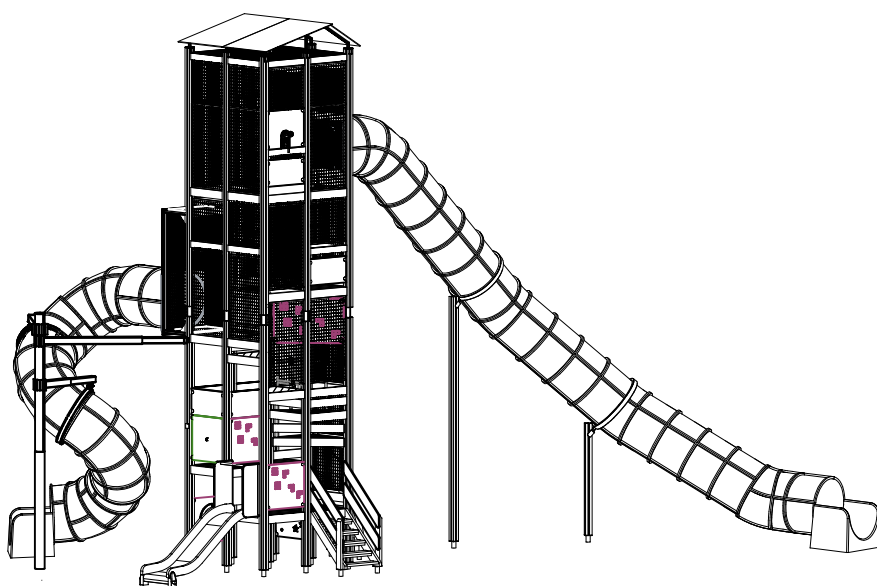

LAPPSET®

FINNO

ASENNUSOHJE
MONTERINGSANSVISNING
INSTALLATION INSTRUCTION
AUFBAUANLEITUNG
NOTICE D'INSTALLATION

DATE: 15.5.2019

137780M

EN/AS Impact Area 43.2 m²

Grid size = 1000 mm

1:75