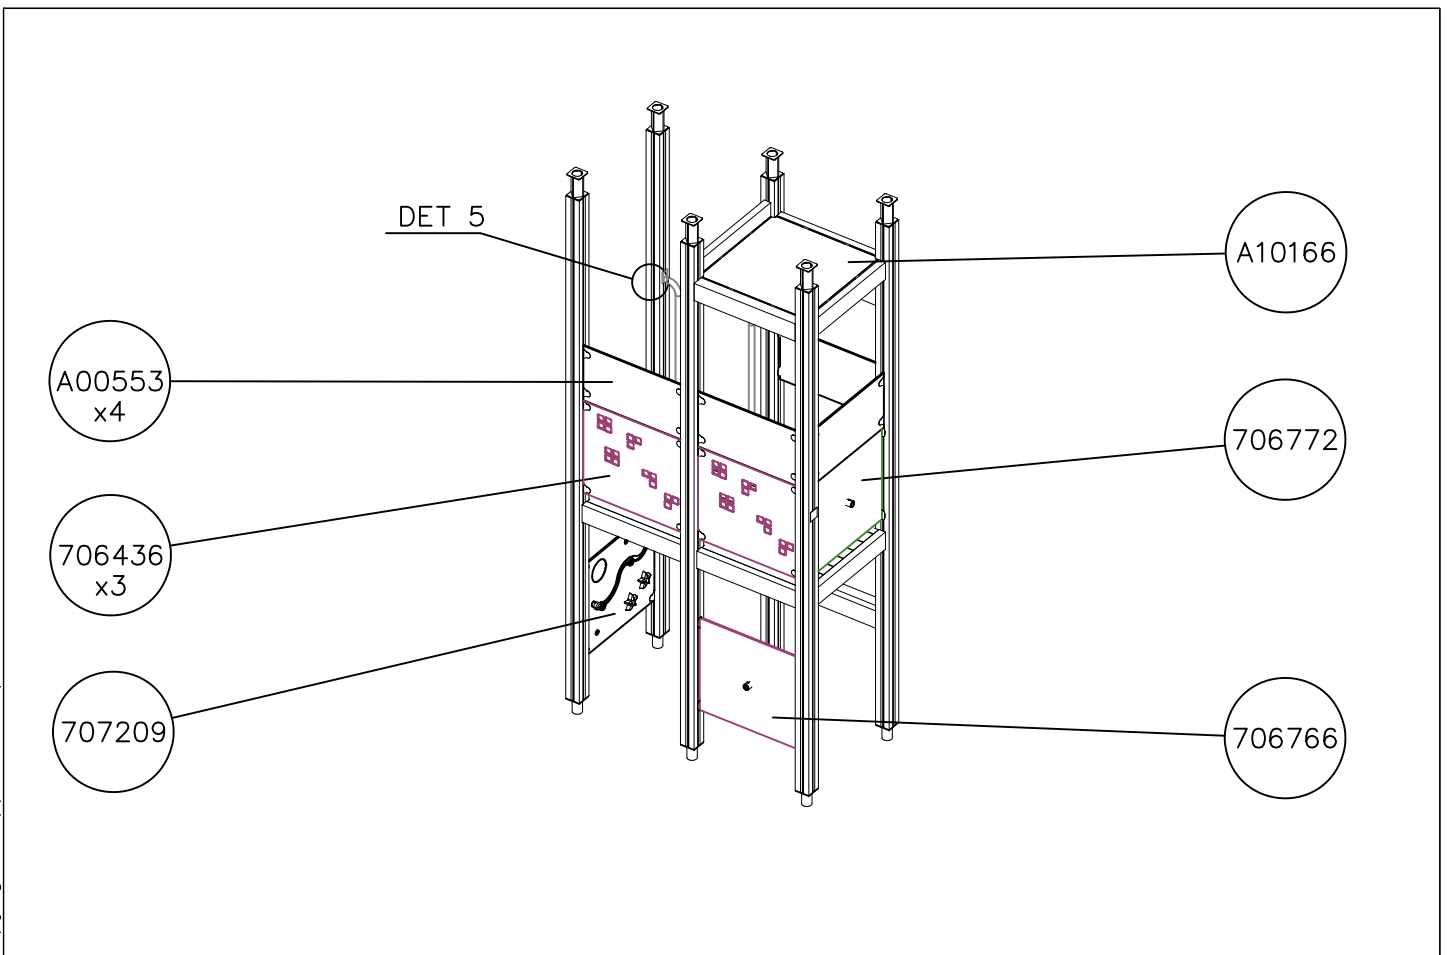

DATE: 26.8.2019