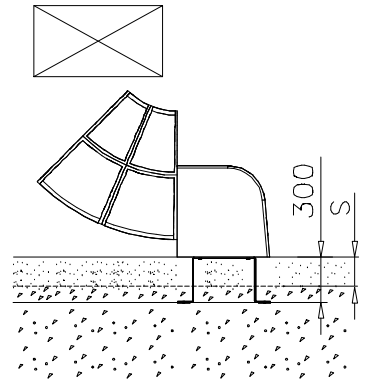

Access- and maintenance panel.
Asennus- ja huolto luukku.

DET 9