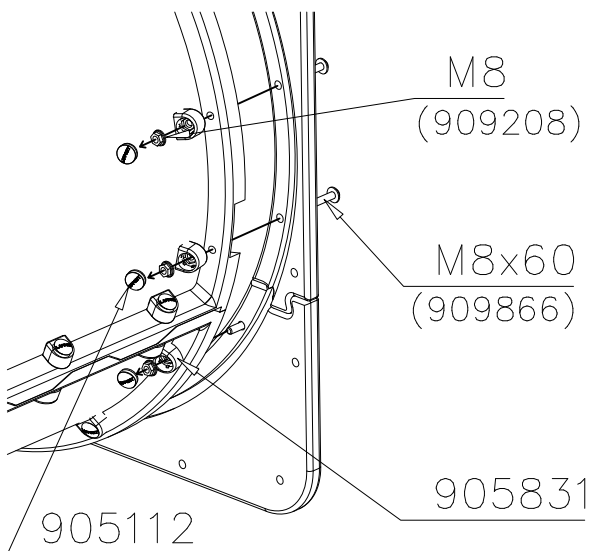

DET 7

DET 8

① 008986	PCS	② 706443	PCS
	1		2
750x750		32x45x702	
③ 900240	PCS	④ 980101	PCS
	6		8
Ø8x70		Ø4.5x70	
	PCS		PCS
	PCS		PCS
	PCS		PCS

DET 1

DET 2

Naulanauha kannatinlistan puolelle.
Nail list to the bottom.

707918-705	PCS 4	900240	PCS 14	903533	PCS 6	905086	PCS 4	905112	PCS 928	905801	PCS 32
											
		Ø8x70		SRL12		Ø44/13.5		BLACK Ø22		GREY	
905811	PCS 32	905821	PCS 2	905829	PCS 2	905831	PCS 856	905850	PCS 1	905859	PCS 2
											
GREY		GREY		TRANSPARENT		BLACK				6x80x850	
905860	PCS 2	909205	PCS 428	909248	PCS 4	909274	PCS 4	980150	PCS 432	980151	PCS 8
											
		8x60		M12		8x30		M8		Ø16/8.4	
	PCS		PCS		PCS		PCS		PCS		PCS
	PCS		PCS		PCS		PCS		PCS		PCS
	PCS		PCS		PCS		PCS		PCS		PCS

DET 1

DET 2

DET 3

DET 4

DET 5

DET 6

DET 7

Access- and maintenance panel.
Asennus- ja huolto luukku.