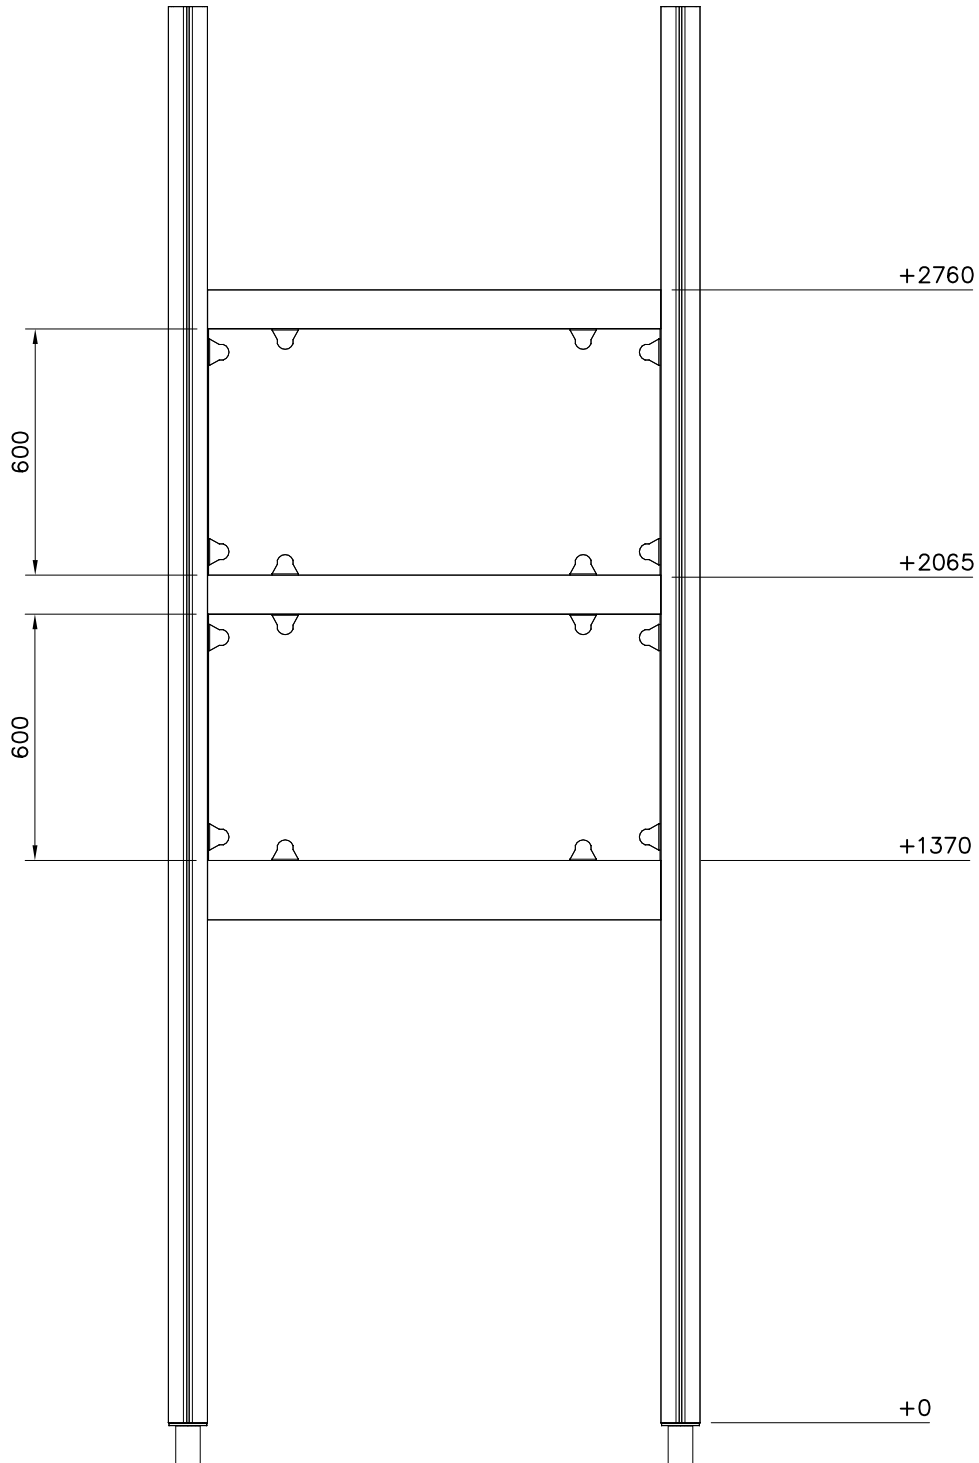

DET 7

DET 8

① 008986	PCS	② 706443	PCS
	1		2
750x750		32x45x702	
③ 900240	PCS	④ 980101	PCS
	6		8
Ø8x70		Ø4.5x70	
	PCS		PCS
	PCS		PCS
	PCS		PCS

DET 1

DET 2

Naulanauha kannatinlistan puolelle.
Nail list to the bottom.

DET 1

DET 2

DET 3

DET 4

DET 5

DET 6

EXAMPLE ASSEMBLY!

① 905857	PCS	② 909633	PCS
	8		8
M8x35		M8	
③ 980128	PCS	④ 980151	PCS
	8		8
Ø7x40		Ø16/8.4	
⑤ P11211	PCS	⑥ P11212	PCS
	1		1
	PCS		PCS
	PCS		PCS
	PCS		PCS
	PCS		PCS
	PCS		PCS