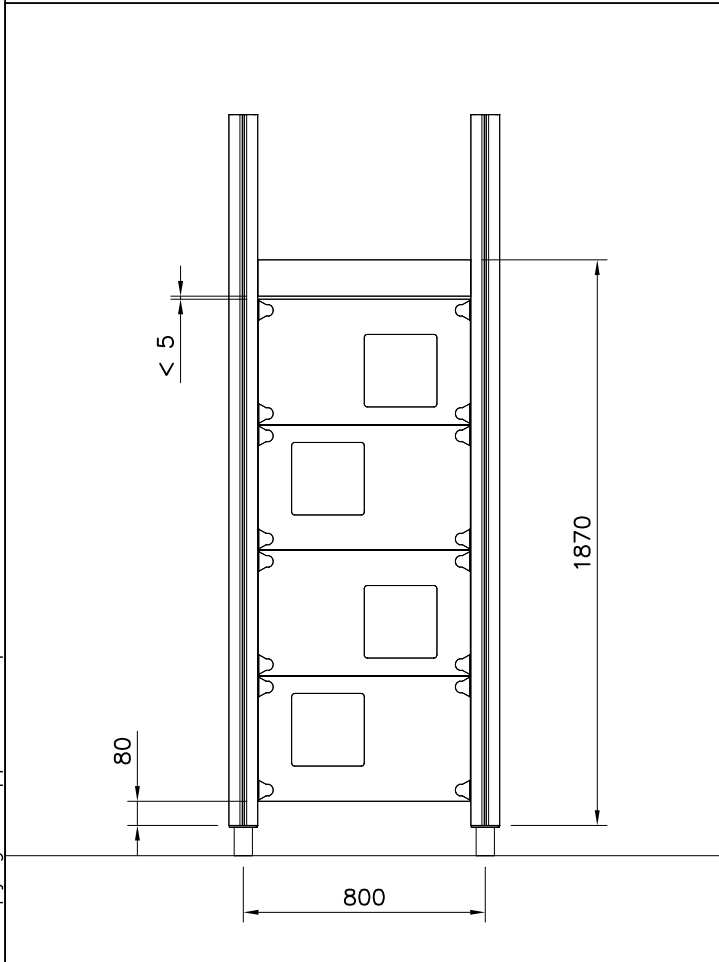

DET 7

Insert sheet metal IN to the plastic cover.

DET 8

DET 9

① 706596	PCS	② 980123	PCS
	1		8
755x755		Ø7x60	
	PCS	③ 909256	PCS
			8
		Ø16/8.4	
	PCS		PCS
	PCS		PCS

NET OPTIONS

706596

- 706596-301 BLUE
- 706596-302 RED
- 706596-303 BEIGE
- 706596-304 GRAY
- 706596-305 BLACK
- 706596-306 YELLOW