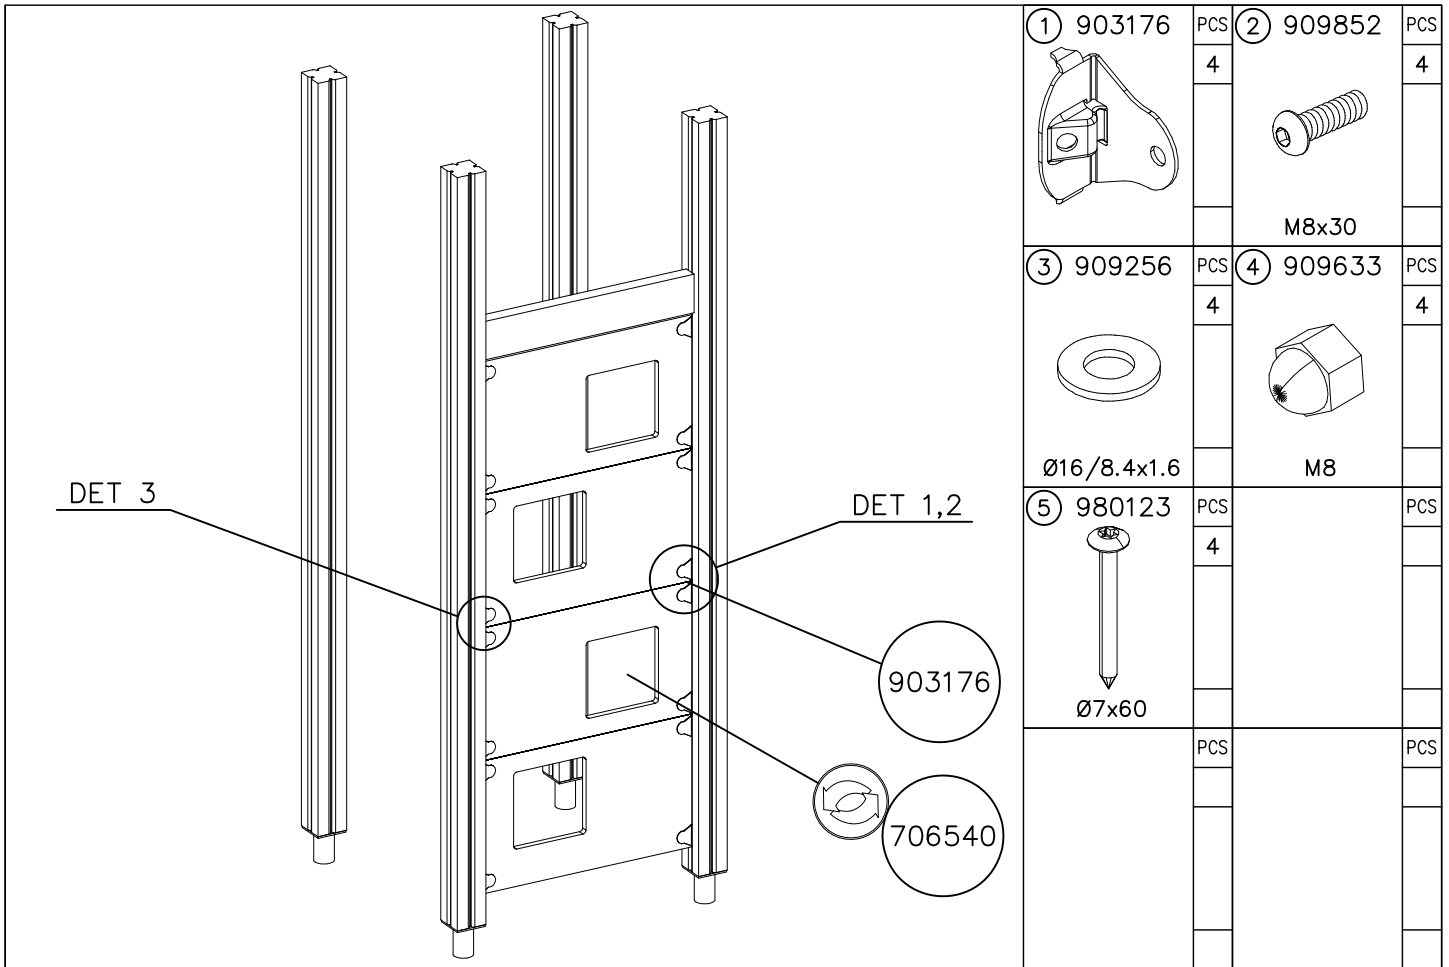

DET 7

Insert sheet metal IN to the plastic cover.

DET 8

DET 9

① 706596	PCS	② 980123	PCS
	1		8
755x755		Ø7x60	
	PCS	③ 909256	PCS
			8
		Ø16/8.4	
	PCS		PCS
	PCS		PCS

NET OPTIONS

706596

- 706596-301 BLUE
- 706596-302 RED
- 706596-303 BEIGE
- 706596-304 GRAY
- 706596-305 BLACK
- 706596-306 YELLOW