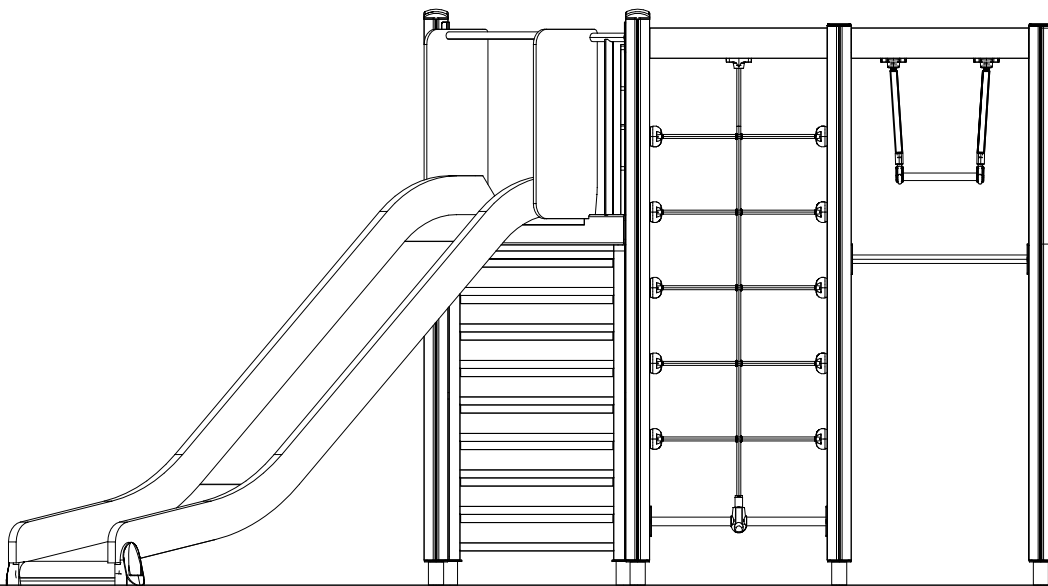

1:30

+2230

+2210

+1350

+0