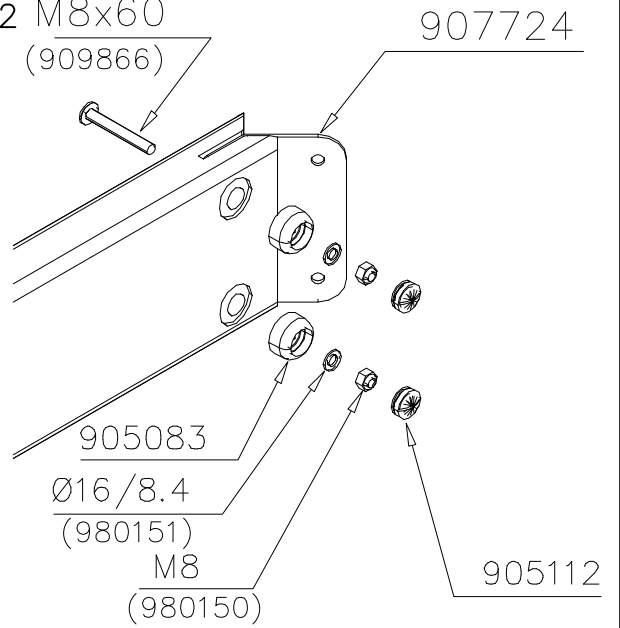

①	909511	PCS	②	909519	PCS
		1		1	
	90x90x650		50x380x380		

③	909637	PCS	④	909638	PCS
		4		8	
	M10		Ø20/10.5		

⑤	909639	PCS	⑥	905104	PCS
		4		4	
	M10x25		M10		

OPTION FOOT

①	911155	PCS			PCS
		1			
	90x90x650				

DET 1

DET 2 M8x60
(909866)

DET 3

LAPPSET

DEEP FOUNDATION

SLIDE WOOD

DATE: 22.5.2015

1(1)