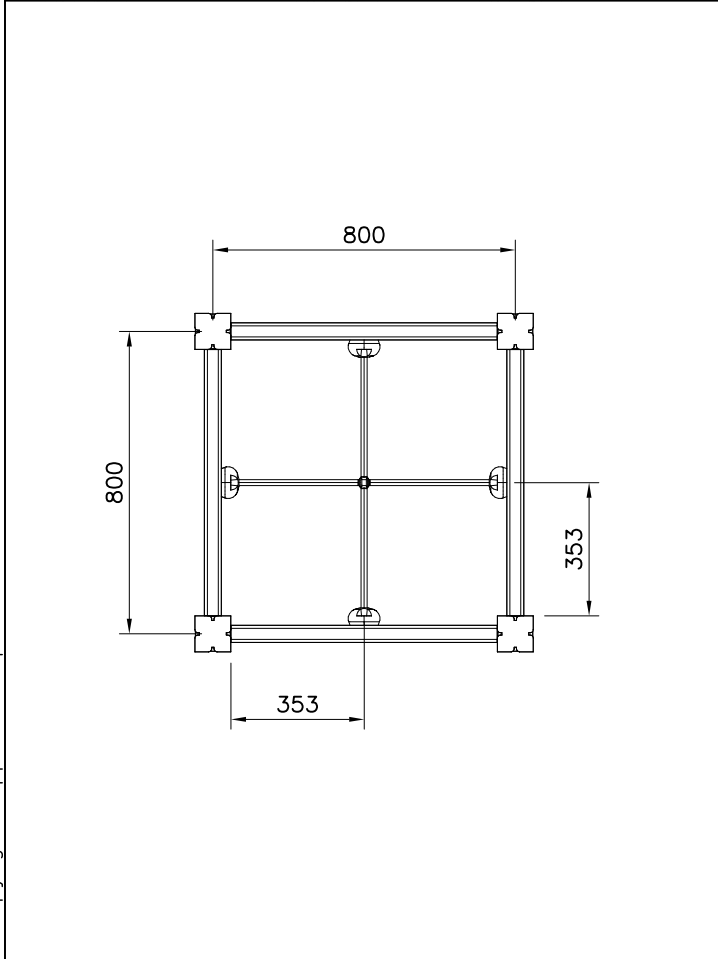

DET 7

Insert sheet metal IN to the plastic cover.

DET 8

DET 9

① 706596	PCS	② 980123	PCS
	1		8
755x755		Ø7x60	
	PCS	③ 909256	PCS
			8
		Ø16/8.4	
	PCS		PCS
	PCS		PCS

NET OPTIONS

706596

- 706596-301 BLUE
- 706596-302 RED
- 706596-303 BEIGE
- 706596-304 GRAY
- 706596-305 BLACK
- 706596-306 YELLOW