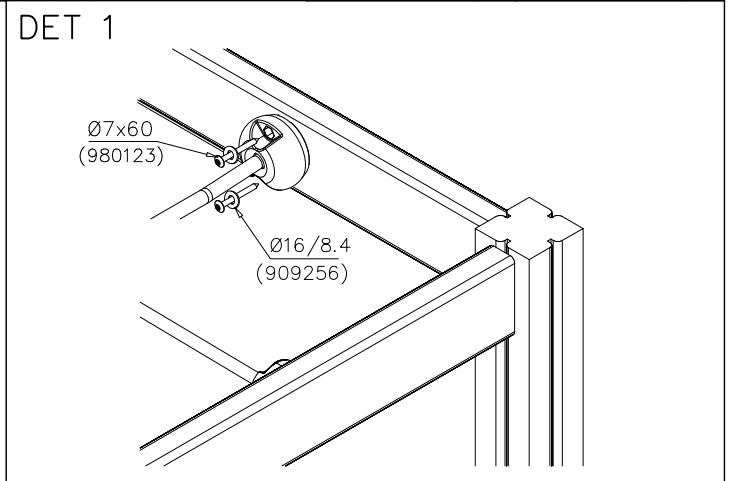

DET 7

Insert sheet metal IN to the plastic cover.

DET 8

DET 9

① 706596	PCS	② 980123	PCS
	1		8
755x755		Ø7x60	
	PCS	③ 909256	PCS
			8
		Ø16/8.4	
	PCS		PCS
	PCS		PCS

NET OPTIONS

706596

- 706596-301 BLUE
- 706596-302 RED
- 706596-303 BEIGE
- 706596-304 GRAY
- 706596-305 BLACK
- 706596-306 YELLOW