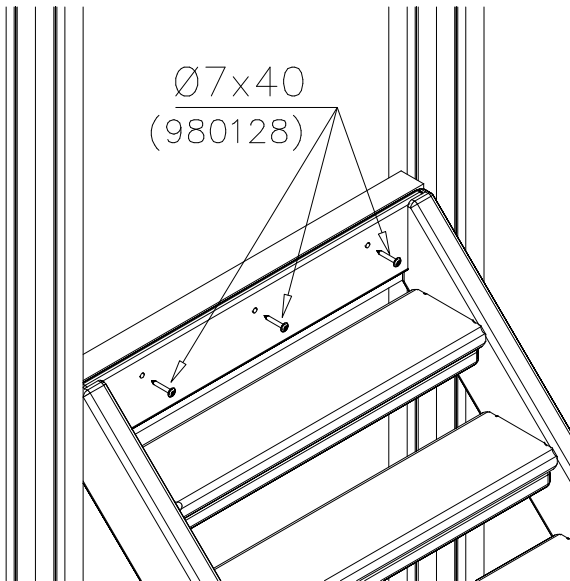

CLIMBING NET OPTIONS

706603

706603-301	BLUE
706603-302	RED
706603-303	BEIGE
706603-304	GRAY
706603-305	BLACK
706603-306	YELLOW

DET 1

DET 2

DET 3

DET 4

DET 5