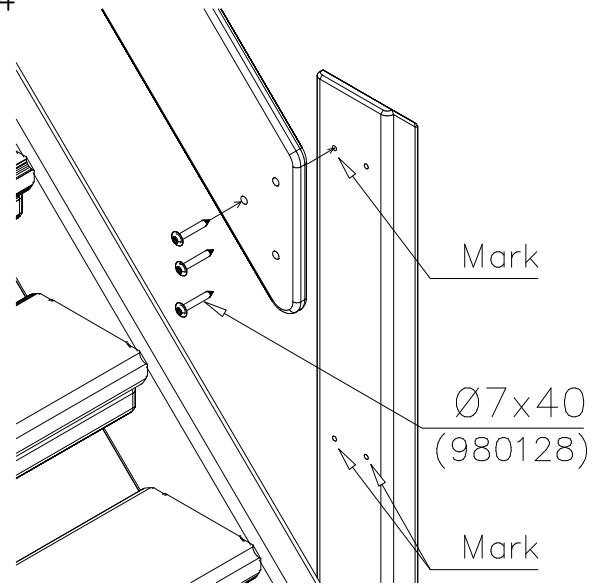

CLIMBING NET OPTIONS

706603

706603-301	BLUE
706603-302	RED
706603-303	BEIGE
706603-304	GRAY
706603-305	BLACK
706603-306	YELLOW

DET 1

DET 2

DET 3

DET 4

DET 5