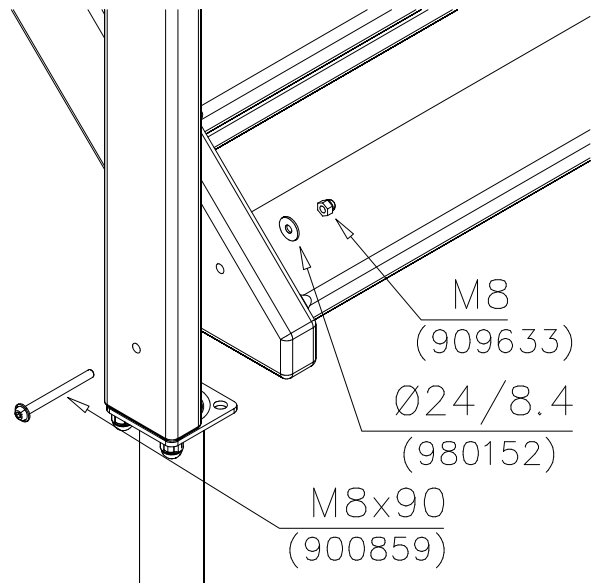

CLIMBING NET OPTIONS

706603

706603-301	BLUE
706603-302	RED
706603-303	BEIGE
706603-304	GRAY
706603-305	BLACK
706603-306	YELLOW

DET 1

DET 2

DET 3

DET 4

DET 5