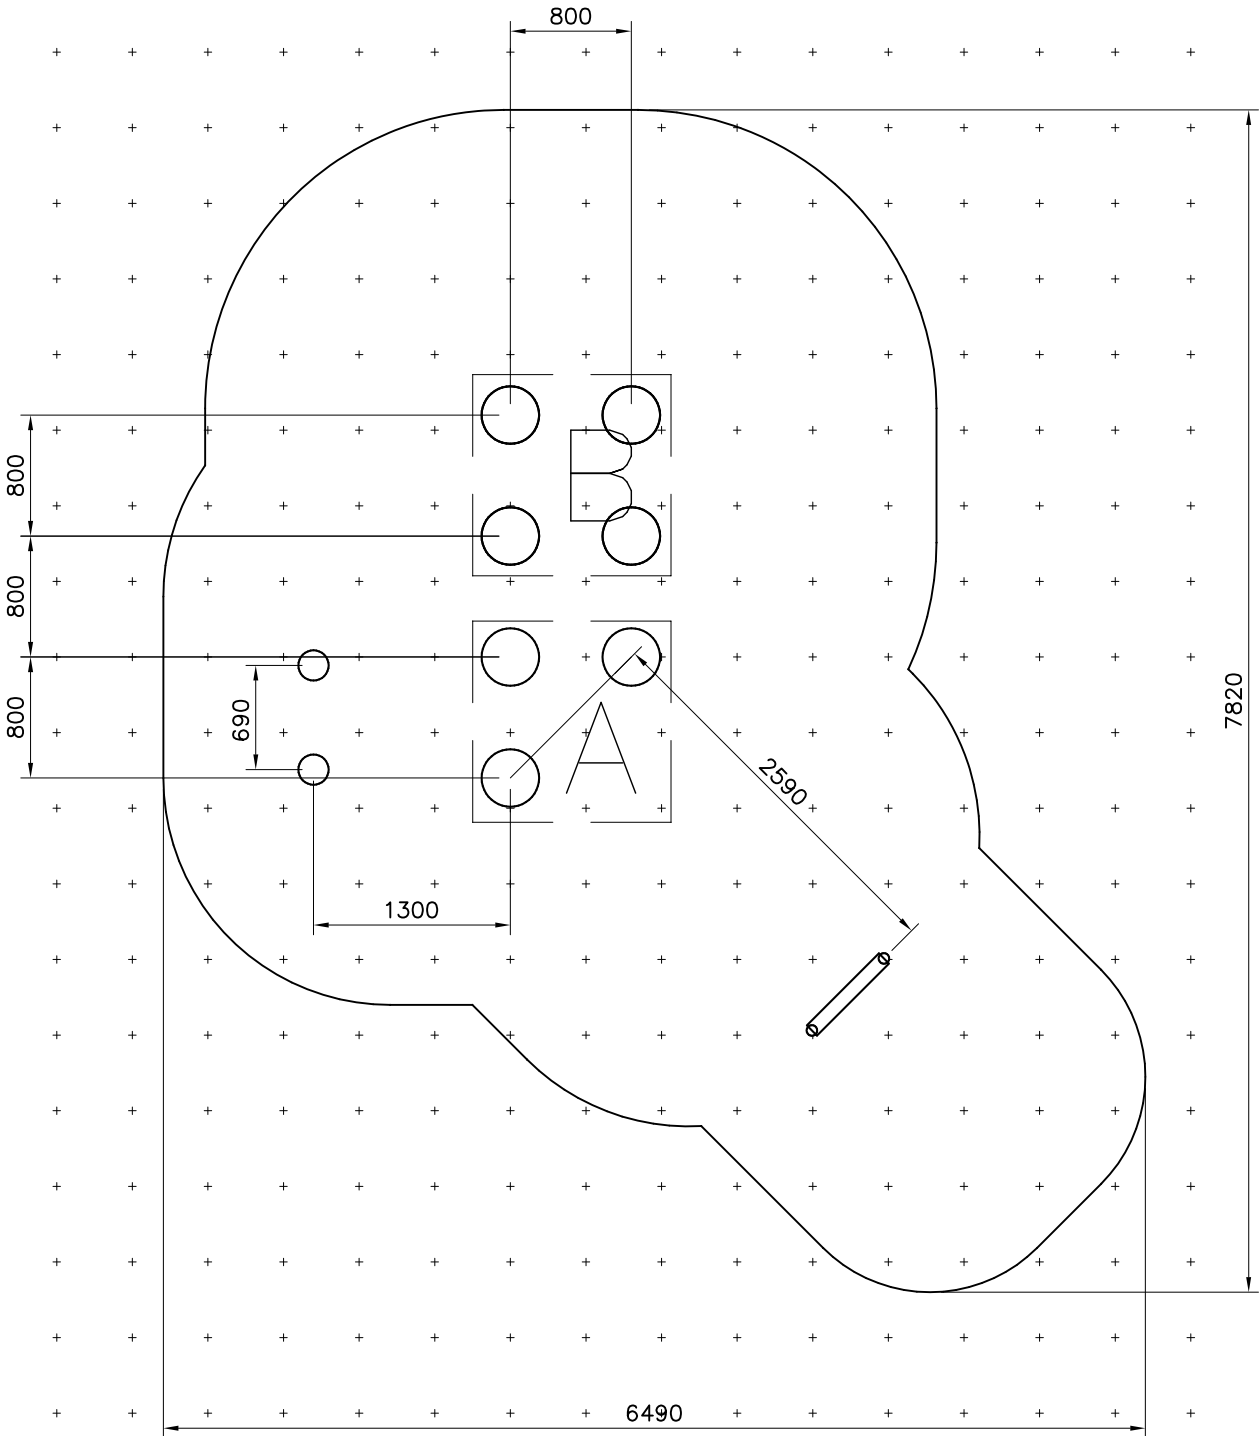

LAPPSET®

FINNO

ASENNUSOHJE
MONTERINGSANSVISNING
INSTALLATION INSTRUCTION
AUFBAUANLEITUNG
NOTICE D'INSTALLATION

DATE: 29.8.2016

137115M

EN/AS Impact Area 33.6 m²
Grid size = 500 mm

1:30

+2290