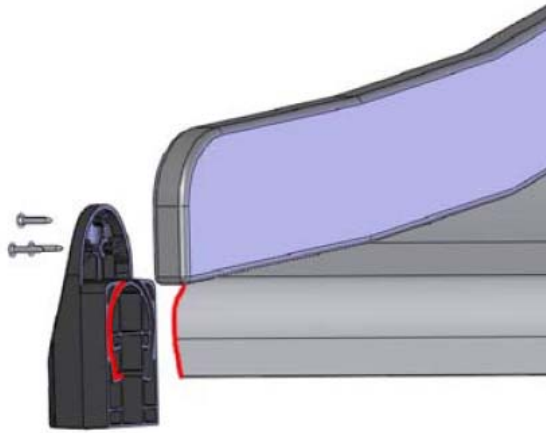

DET 7

Insert sheet metal IN to the plastic cover.

DET 8

DET 9

① 706596	PCS	② 980123	PCS
	1		8
755x755		Ø7x60	
	PCS	③ 909256	PCS
			8
		Ø16/8.4	
	PCS		PCS
	PCS		PCS

NET OPTIONS

706596

- 706596-301 BLUE
- 706596-302 RED
- 706596-303 BEIGE
- 706596-304 GRAY
- 706596-305 BLACK
- 706596-306 YELLOW