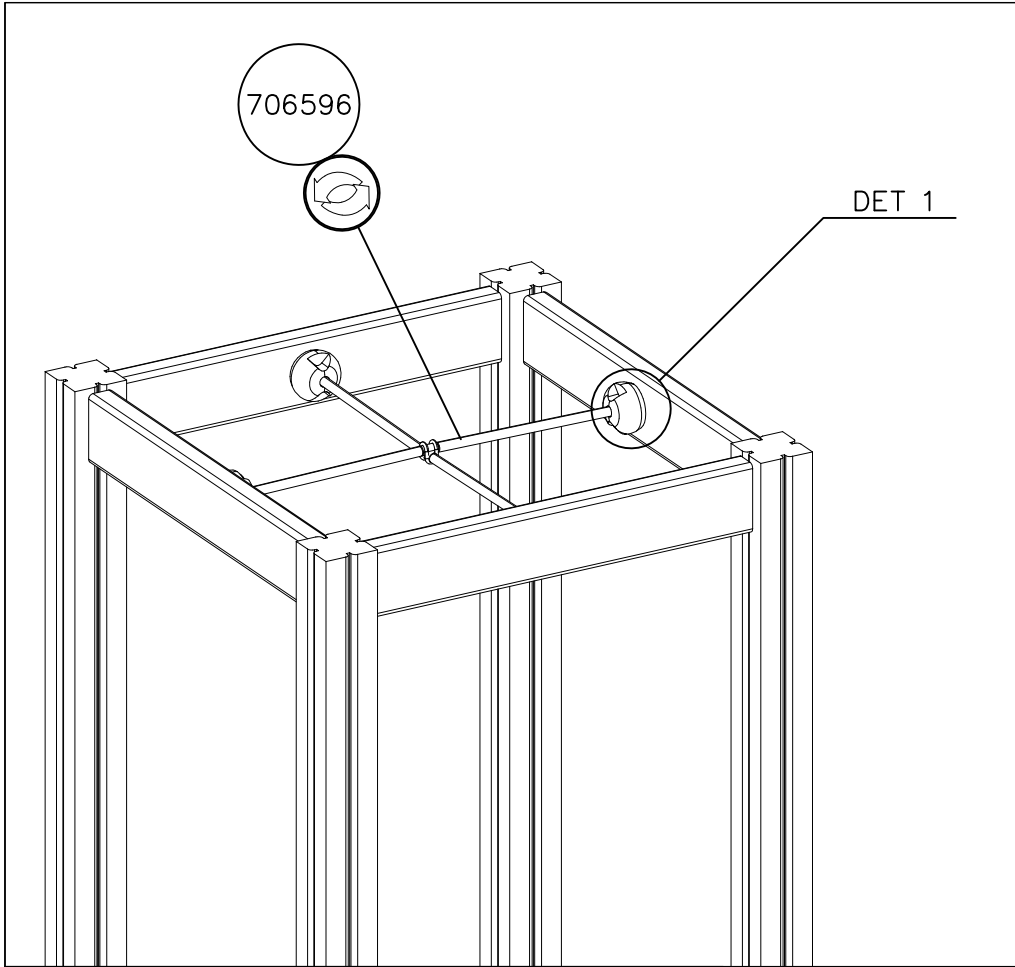

DET 7

Insert sheet metal IN to the plastic cover.

DET 8

DET 9

① 706596	PCS	② 980123	PCS
	1		8
755x755		Ø7x60	
	PCS	③ 909256	PCS
			8
		Ø16/8.4	
	PCS		PCS
	PCS		PCS

NET OPTIONS

706596

- 706596-301 BLUE
- 706596-302 RED
- 706596-303 BEIGE
- 706596-304 GRAY
- 706596-305 BLACK
- 706596-306 YELLOW