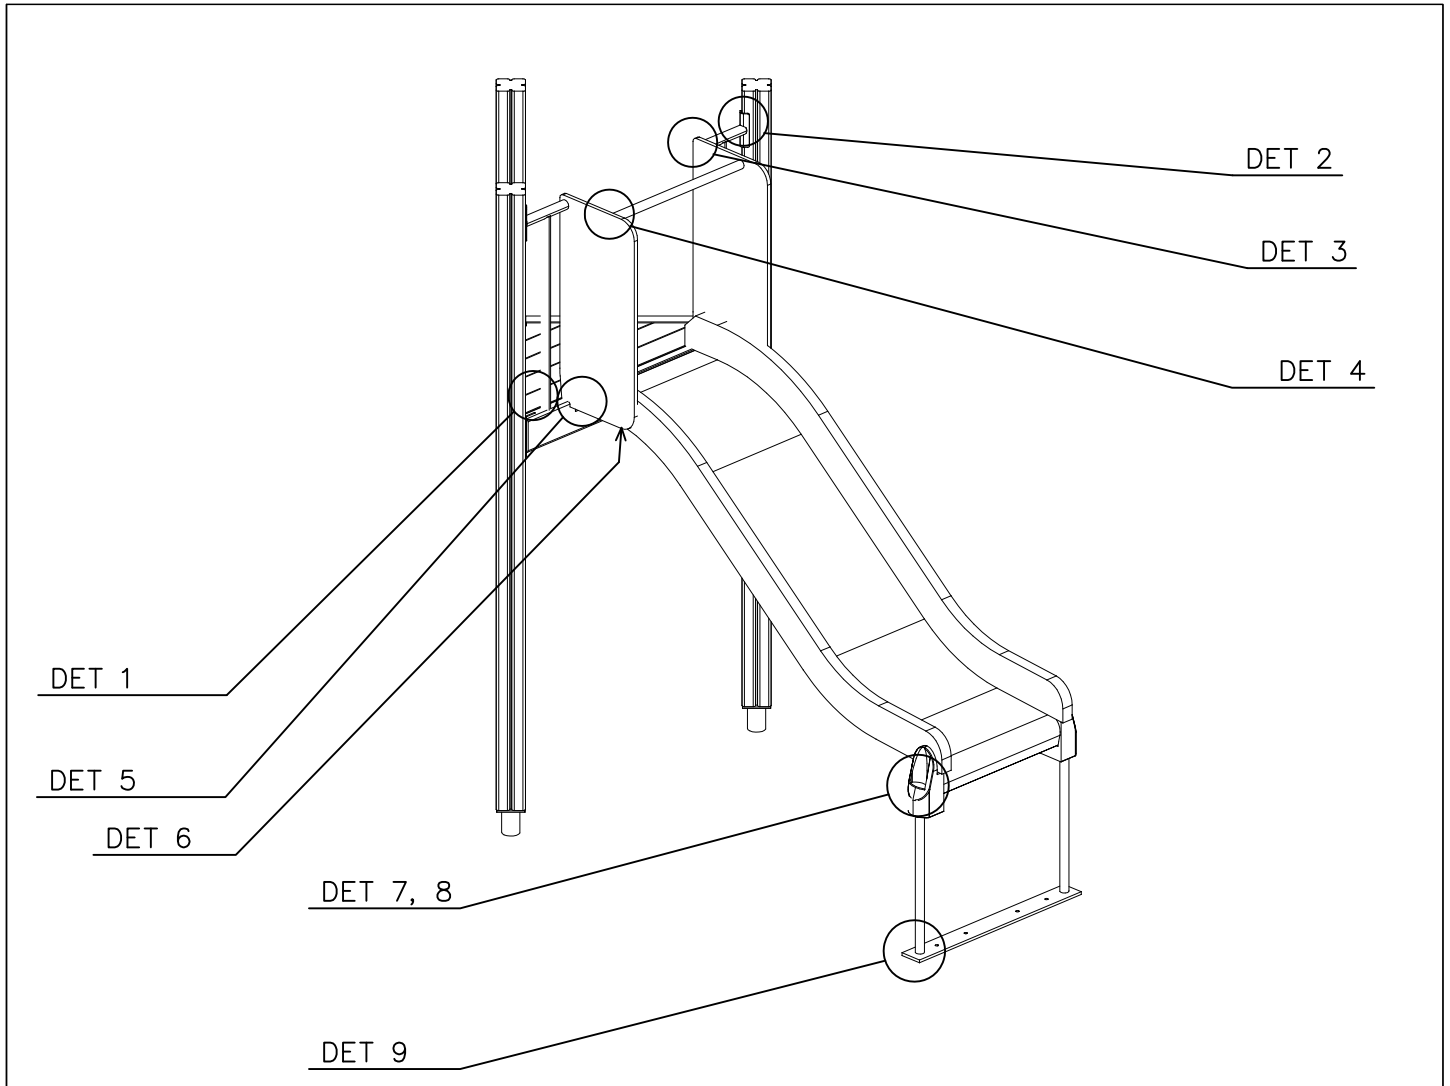

DET 1

DET 2 M8x60
(909866)

DET 3

LAPPSET

DEEP FOUNDATION

SLIDE WOOD

DATE: 22.5.2015

1(1)