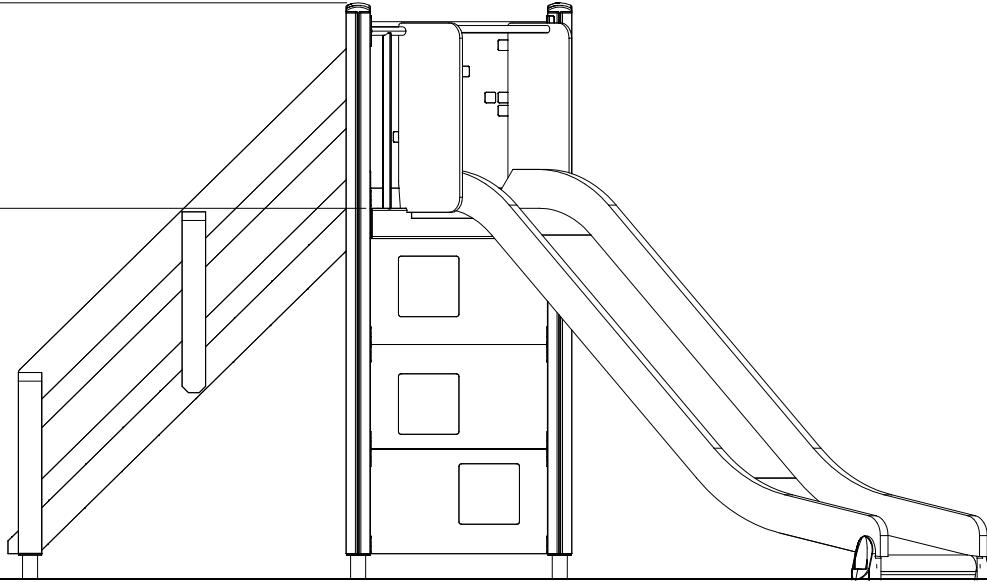

1:30

+2290

+1470

+0