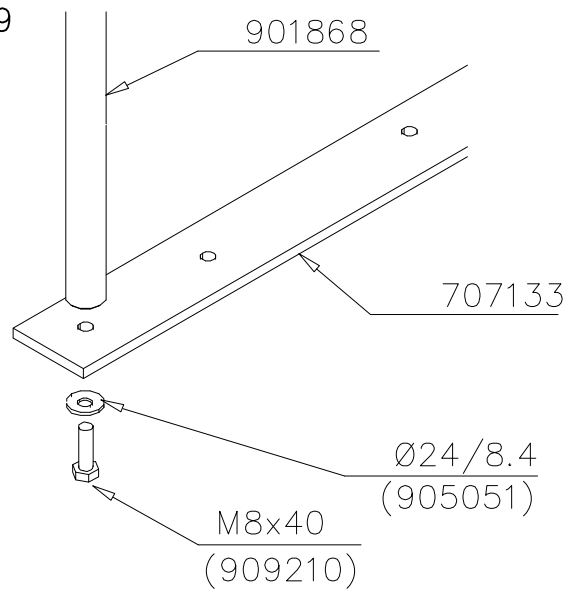

DET 7

Insert sheet metal IN to the plastic cover.

DET 8

DET 9

① 706596	PCS	② 980123	PCS
	1		8
755x755		Ø7x60	
	PCS	③ 909256	PCS
			8
		Ø16/8.4	
	PCS		PCS
	PCS		PCS

NET OPTIONS

706596

- 706596-301 BLUE
- 706596-302 RED
- 706596-303 BEIGE
- 706596-304 GRAY
- 706596-305 BLACK
- 706596-306 YELLOW