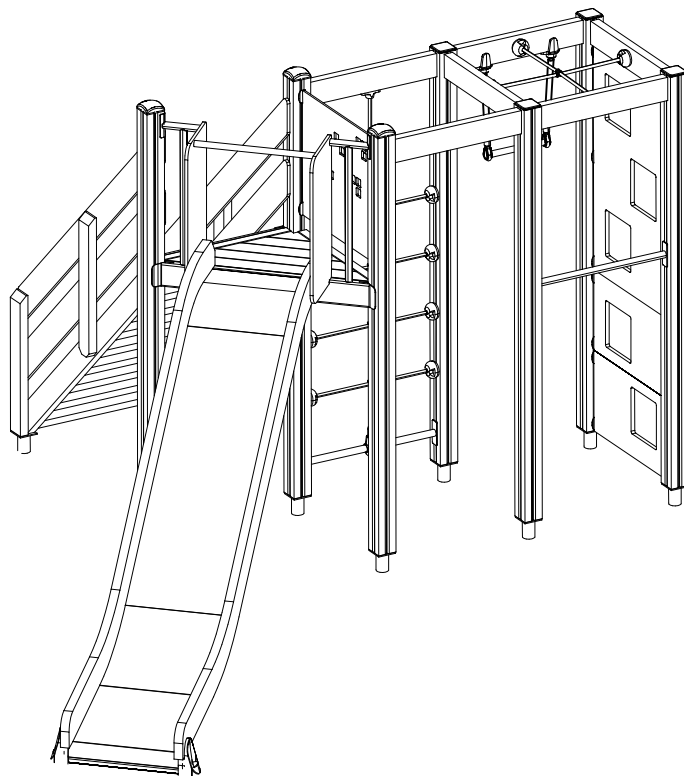

LAPPSET®

FINNO

ASENNUSOHJE
MONTERINGSANSVISNING
INSTALLATION INSTRUCTION
AUFBAUANLEITUNG
NOTICE D'INSTALLATION

DATE: 29.8.2016

137115M

EN/AS Impact Area 33.6 m²
Grid size = 500 mm

1:30

+2290