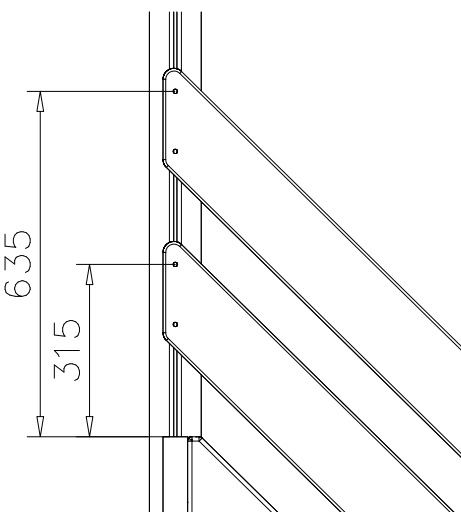

CLIMBING NET OPTIONS

706603

706603-301	BLUE
706603-302	RED
706603-303	BEIGE
706603-304	GRAY
706603-305	BLACK
706603-306	YELLOW

DET 1

DET 2

DET 3

DET 4

DET 5