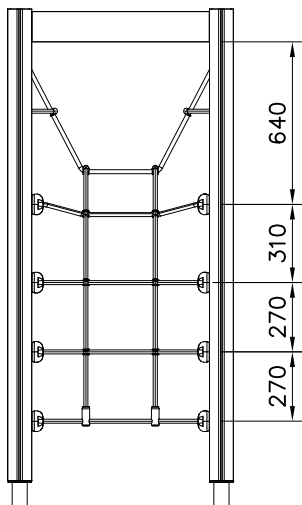

DET 1

DET 1

DET 2

① 707341 1520x705	PCS 1	② 900240 Ø8x70	PCS 40
③ 980123 Ø7x60	PCS 8	④ 980128 Ø7x40	PCS 4
	PCS		PCS
	PCS		PCS
	PCS		PCS
	PCS		PCS

NET OPTIONS

707341

1520x705

- 707341-301 BLUE
- 707341-302 RED
- 707341-303 BEIGE
- 707341-304 GREY
- 707341-305 BLACK

DET 1

DET 2

① 980123  Ø7x60	PCS 40	② 909256  Ø16/8.4	PCS 40
	PCS		PCS
	PCS	707590  755x755	PCS
	PCS		PCS
	PCS		PCS

① 980123	PCS	② 909256	PCS
	64		64
Ø7x60		Ø16/8.4	
	PCS		PCS
	PCS	○ 707595	PCS
			
		755x1555	
	PCS		PCS
	PCS		PCS

① 900240  Ø8x70	PCS 1	② 900727  M10x80	PCS 1
	PCS		PCS
③ 907688  765	PCS 1	③ 907701  545	PCS 1
	PCS		PCS
	PCS		PCS
	PCS		PCS
	PCS		PCS
	PCS		PCS
	PCS		PCS

**Tuotekyltti tulee tuotteen mukana yhdellä seuraavista tavoista:****1) Metallinen tuotekyltti ja kiinnitysruuvit**