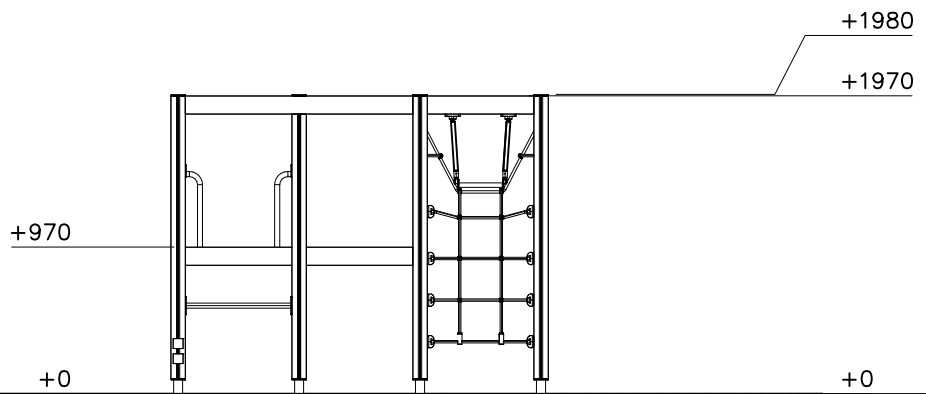

LAPPSET®

NEW FINNO

ASENNUSOHJE
MONTERINGSANSVISNING
INSTALLATION INSTRUCTION
AUFBAUANLEITUNG
NOTICE D'INSTALLATION

DATE: 4.2.2016

137073M

DATE: 5.2.2016

702286  90x50	PCS 1	702339  90x50	PCS 1	706439  L 704	PCS 14	706481  93x93x10	PCS 11	706485  1555x1555	PCS 1	706499  93x93x860	PCS 2
706511  93x93x1870	PCS 8	706514  70x120x1504	PCS 4	706531  706531	PCS 11	706546  706546	PCS 1	706556  706556	PCS 1	706559  706559	PCS 1
706596  755x755	PCS 1	706600  706600	PCS 1	706780  706780	PCS 1	706905  93x93x1870	PCS 1	706932  706932	PCS 1	707341  1520x705	PCS 1
707349  707349	PCS 1	707588  707588	PCS 1	707589  707589	PCS 1	707590  755x755	PCS 1	707595  755x1555	PCS 1	707732  707732	PCS 2
900240  Ø8x70	PCS 6	901902  30.7x60.9x100	PCS 4	902487  65x65	PCS 2	903093  Ø8x90	PCS 72	907694-216  L 704	PCS 2	907701-216  907701-216	PCS 2
909506  Ø3.5x13	PCS 8	909511  90x90x650	PCS 11	909519  50x380x380	PCS 11	980107  Ø6x60	PCS 22		PCS		PCS
	PCS		PCS		PCS		PCS		PCS		PCS

- EN/AS Impact Area 29.7 m²
- - - - Falling Space 29.7 m²
Max Falling Height 1970 mm

- EN/AS Impact Area 29.7 m²
- Falling Space 29.7 m²
- Max Falling Height 1970 mm

<p>DET 1</p> 	<p>DET 2</p> 	<p>DET 3</p> 	<p>DET 4</p> 
<p>DET 5</p> 	<p>DET 6</p> 	<p>DET 7</p>	<p>DET 8</p>
<p>DET 9</p>	<p>DET 10</p>		