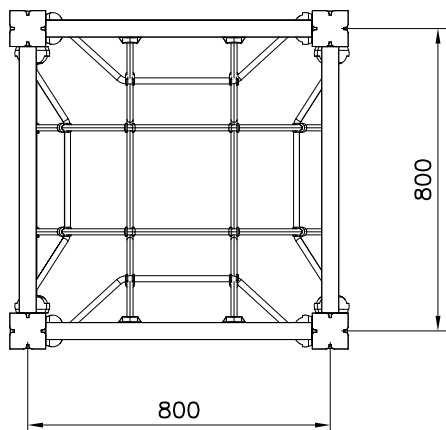

① 706485	PCS	② 980123	PCS
	1		32
1555x1555		Ø7x60	
	PCS	③ 909256	PCS
			32
		Ø16/8.4	
	PCS		PCS
	PCS		PCS

1:20

NET OPTIONS

706485

1555x1555

- | | |
|------------|--------|
| 706485-301 | BLUE |
| 706485-302 | RED |
| 706485-303 | BEIGE |
| 706485-304 | GREY |
| 706485-305 | BLACK |
| 706485-306 | YELLOW |

DET 1

DET 1

DET 2

① 707341 1520x705	PCS 1	② 900240 Ø8x70	PCS 40
③ 980123 Ø7x60	PCS 8	④ 980128 Ø7x40	PCS 4
	PCS		PCS
	PCS		PCS
	PCS		PCS
	PCS		PCS

NET OPTIONS

707341

1520x705

- 707341-301 BLUE
- 707341-302 RED
- 707341-303 BEIGE
- 707341-304 GREY
- 707341-305 BLACK

DET 1

DET 2

① 980123  Ø7x60	PCS 40	② 909256  Ø16/8.4	PCS 40
	PCS		PCS
	PCS	707590  755x755	PCS
	PCS		PCS
	PCS		PCS

① 980123	PCS	② 909256	PCS
	64		64
Ø7x60		Ø16/8.4	
	PCS		PCS
	PCS	○ 707595	PCS
			
		755x1555	
	PCS		PCS
	PCS		PCS