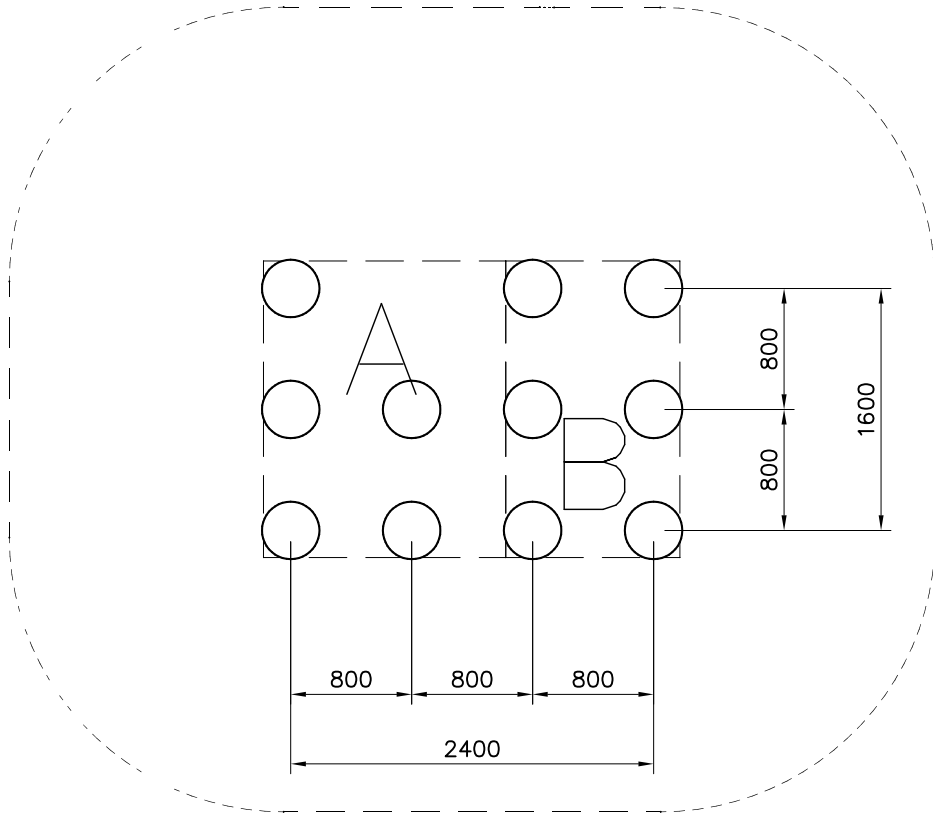

LAPPSET®

NEW FINNO

ASENNUSOHJE
MONTERINGSANSVISNING
INSTALLATION INSTRUCTION
AUFBAUANLEITUNG
NOTICE D'INSTALLATION

DATE: 4.2.2016

137073M

DATE: 5.2.2016

702286  90x50	PCS 1	702339  90x50	PCS 1	706439  L 704	PCS 14	706481  93x93x10	PCS 11	706485  1555x1555	PCS 1	706499  93x93x860	PCS 2
706511  93x93x1870	PCS 8	706514  70x120x1504	PCS 4	706531  706531	PCS 11	706546  706546	PCS 1	706556  706556	PCS 1	706559  706559	PCS 1
706596  755x755	PCS 1	706600  706600	PCS 1	706780  706780	PCS 1	706905  93x93x1870	PCS 1	706932  706932	PCS 1	707341  1520x705	PCS 1
707349  707349	PCS 1	707588  707588	PCS 1	707589  707589	PCS 1	707590  755x755	PCS 1	707595  755x1555	PCS 1	707732  707732	PCS 2
900240  Ø8x70	PCS 6	901902  30.7x60.9x100	PCS 4	902487  65x65	PCS 2	903093  Ø8x90	PCS 72	907694-216  L 704	PCS 2	907701-216  907701-216	PCS 2
909506  Ø3.5x13	PCS 8	909511  90x90x650	PCS 11	909519  50x380x380	PCS 11	980107  Ø6x60	PCS 22		PCS		PCS
	PCS		PCS		PCS		PCS		PCS		PCS

- EN/AS Impact Area 29.7 m²
- - - - Falling Space 29.7 m²
Max Falling Height 1970 mm

- EN/AS Impact Area 29.7 m²
- Falling Space 29.7 m²
- Max Falling Height 1970 mm

<p>DET 1</p> 	<p>DET 2</p> 	<p>DET 3</p> 	<p>DET 4</p> 
<p>DET 5</p> 	<p>DET 6</p> 	<p>DET 7</p>	<p>DET 8</p>
<p>DET 9</p>	<p>DET 10</p>		