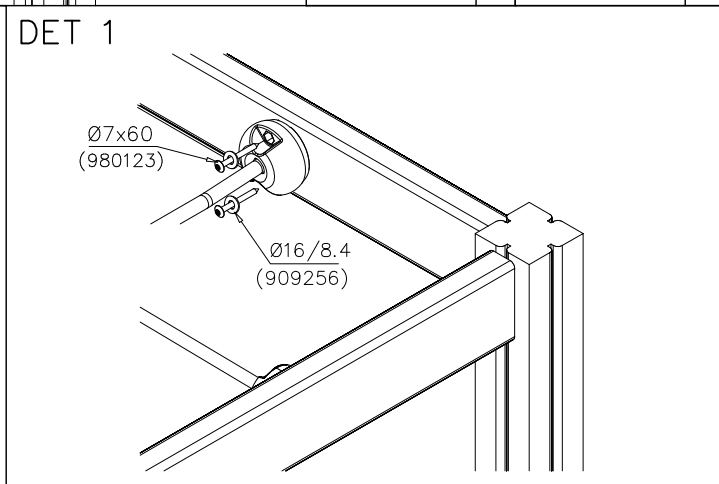

OPTIONS

	-301	BLUE
	-302	RED
	-303	BEIGE
	-304	GRAY
	-305	BLACK
	-306	YELLOW

DET 1

DET 2

DET 3

① 706596	PCS	② 980123	PCS
	1		8
755x755		Ø7x60	
	PCS	③ 909256	PCS
			8
		Ø16/8.4	
	PCS		PCS
	PCS		PCS

NET OPTIONS