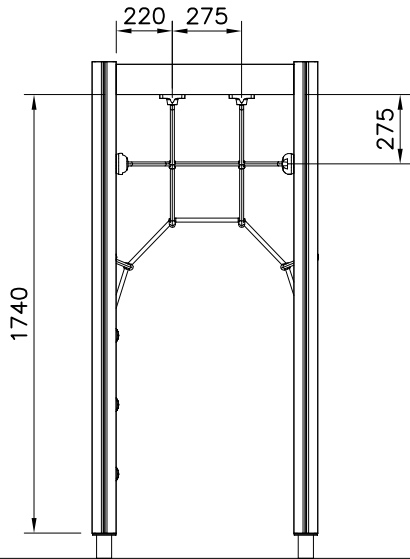

DET 1

DET 1

DET 2

① 707341 1520x705	PCS 1	② 900240 Ø8x70	PCS 40
③ 980123 Ø7x60	PCS 8	④ 980128 Ø7x40	PCS 4
	PCS		PCS
	PCS		PCS
	PCS		PCS
	PCS		PCS

NET OPTIONS

707341

1520x705

- 707341-301 BLUE
- 707341-302 RED
- 707341-303 BEIGE
- 707341-304 GREY
- 707341-305 BLACK

DET 1

DET 2

① 980123  Ø7x60	PCS 40	② 909256  Ø16/8.4	PCS 40
	PCS		PCS
	PCS	707590  755x755	PCS
	PCS		PCS
	PCS		PCS

① 980123	PCS	② 909256	PCS
	64		64
Ø7x60		Ø16/8.4	
	PCS		PCS
	PCS	○ 707595	PCS
			
		755x1555	
	PCS		PCS
	PCS		PCS

① 900240  Ø8x70	PCS 1	② 900727  M10x80	PCS 1
	PCS		PCS
③ 907688  765	PCS 1	③ 907701  545	PCS 1
	PCS		PCS
	PCS		PCS
	PCS		PCS
	PCS		PCS
	PCS		PCS
	PCS		PCS

**Tuotekyltti tulee tuotteen mukana yhdellä seuraavista tavoista:****1) Metallinen tuotekyltti ja kiinnitysruuvit**