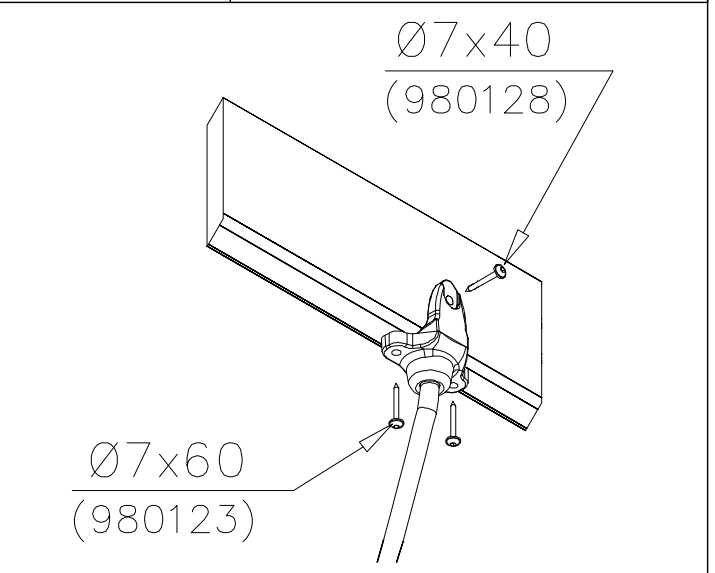

TRAPEZE OPTIONS

	706600-301	BLUE
	706600-302	RED
	706600-303	BEIGE
	706600-304	GRAY
	706600-305	BLACK
	706600-306	YELLOW