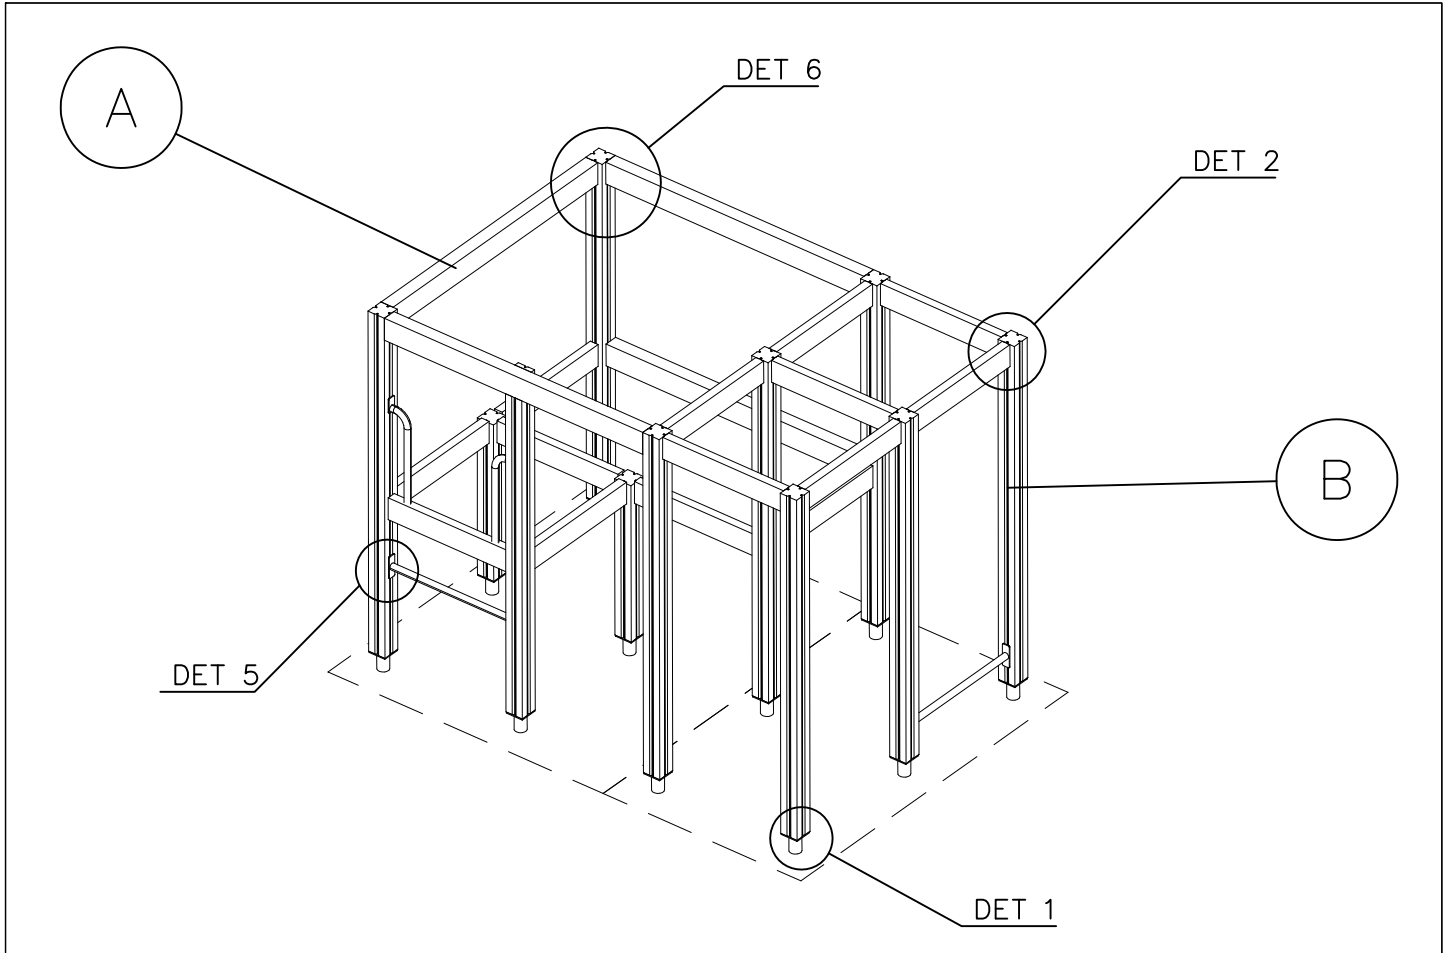

- EN/AS Impact Area 29.7 m²
- - - - Falling Space 29.7 m²
Max Falling Height 1970 mm

- EN/AS Impact Area 29.7 m²
- Falling Space 29.7 m²
- Max Falling Height 1970 mm

<p>DET 1</p> 	<p>DET 2</p> 	<p>DET 3</p> 	<p>DET 4</p> 
<p>DET 5</p> 	<p>DET 6</p> 	<p>DET 7</p>	<p>DET 8</p>
<p>DET 9</p>	<p>DET 10</p>		