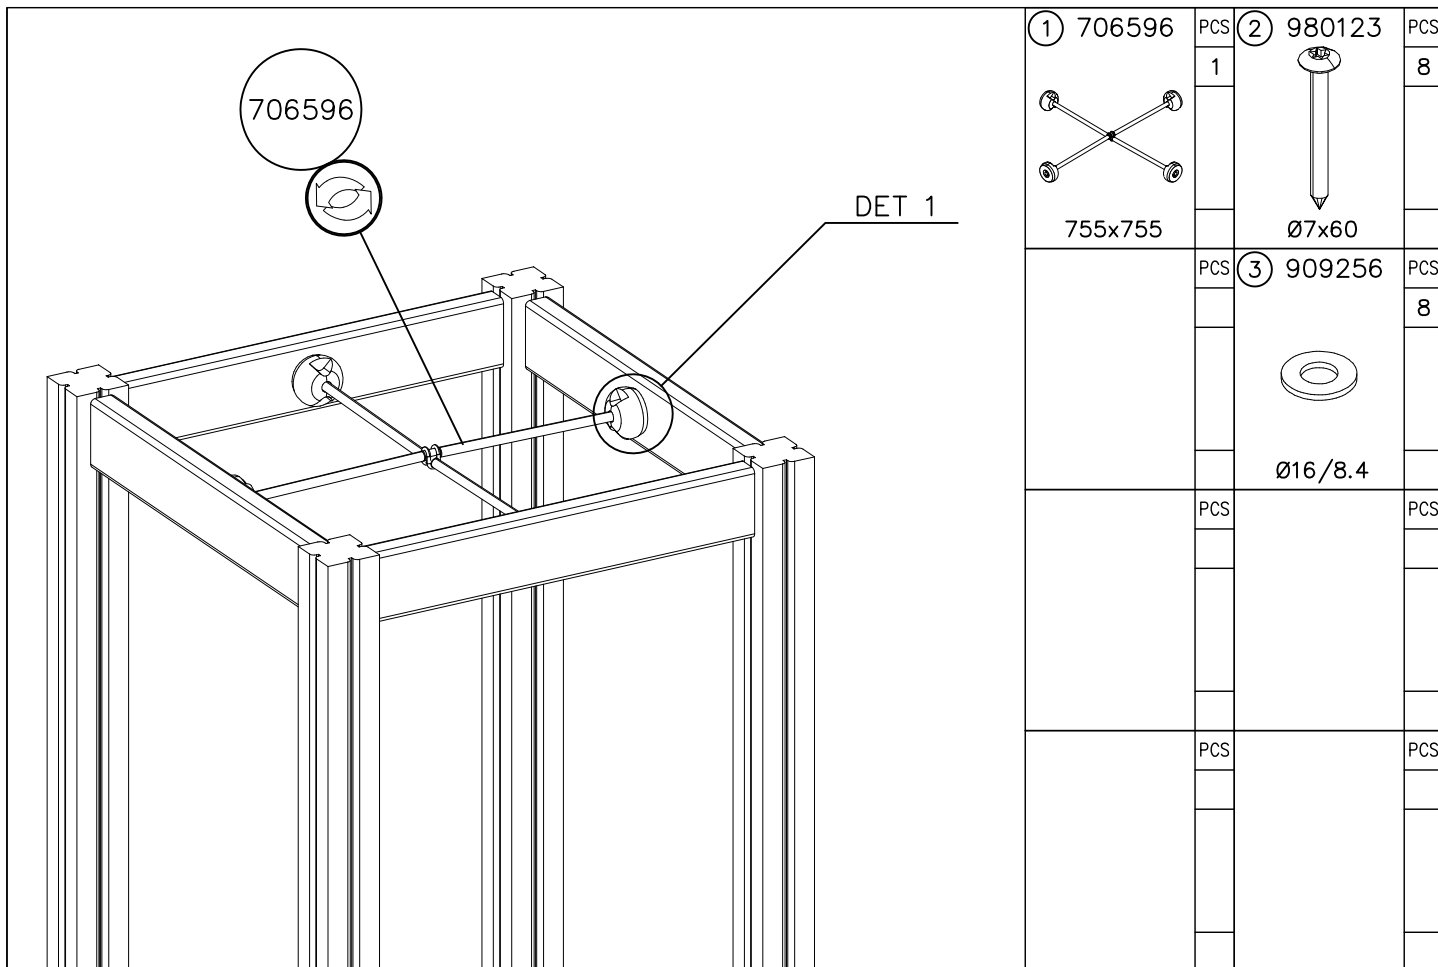

OPTIONS

	-301	BLUE
	-302	RED
	-303	BEIGE
	-304	GRAY
	-305	BLACK
	-306	YELLOW

DET 1

DET 2

DET 3

① 706596	PCS	② 980123	PCS
	1		8
755x755		Ø7x60	
	PCS	③ 909256	PCS
			8
		Ø16/8.4	
	PCS		PCS
	PCS		PCS

NET OPTIONS