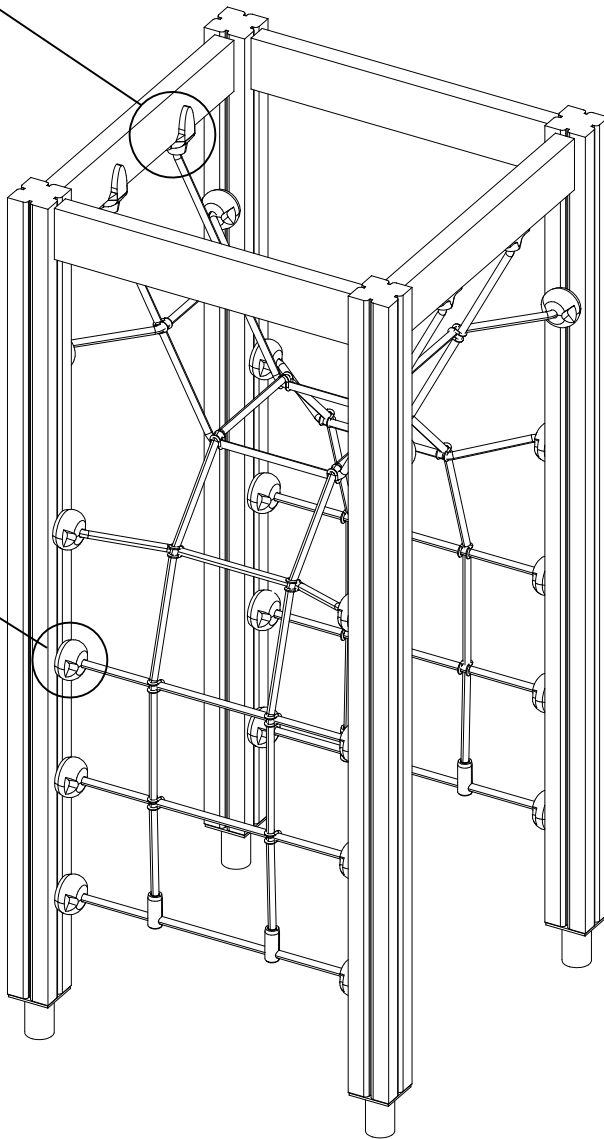

DET 1

DET 2

① 707341 1520x705	PCS 1	② 900240 Ø8x70	PCS 40
③ 980123 Ø7x60	PCS 8	④ 980128 Ø7x40	PCS 4
	PCS		PCS
	PCS		PCS
	PCS		PCS
	PCS		PCS

NET OPTIONS

707341

1520x705

- 707341-301 BLUE
- 707341-302 RED
- 707341-303 BEIGE
- 707341-304 GREY
- 707341-305 BLACK