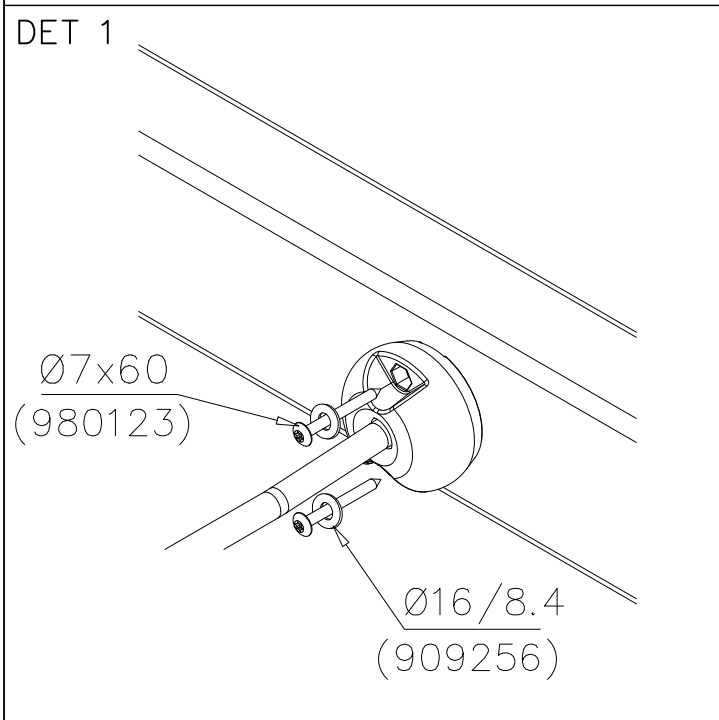

DET 1

DET 2

① 980123  Ø7x60	PCS 40	② 909256  Ø16/8.4	PCS 40
	PCS		PCS
	PCS	707590  755x755	PCS
	PCS		PCS
	PCS		PCS

① 980123	PCS	② 909256	PCS
	64		64
Ø7x60		Ø16/8.4	
	PCS		PCS
	PCS	○ 707595	PCS
			
		755x1555	
	PCS		PCS
	PCS		PCS

① 900240  Ø8x70	PCS 1	② 900727  M10x80	PCS 1
	PCS		PCS
③ 907688  765	PCS 1	③ 907701  545	PCS 1
	PCS		PCS
	PCS		PCS
	PCS		PCS
	PCS		PCS
	PCS		PCS
	PCS		PCS

**Tuotekyltti tulee tuotteen mukana yhdellä seuraavista tavoista:****1) Metallinen tuotekyltti ja kiinnitysruuvit**