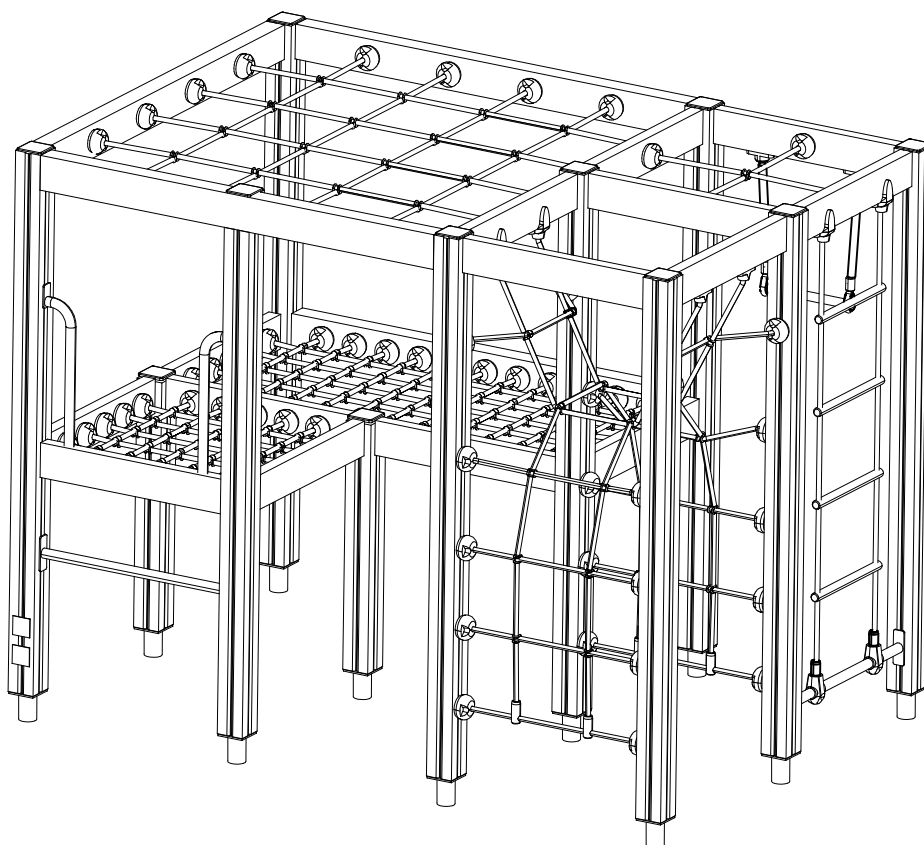

LAPPSET®

NEW FINNO

ASENNUSOHJE
MONTERINGSANSVISNING
INSTALLATION INSTRUCTION
AUFBAUANLEITUNG
NOTICE D'INSTALLATION

DATE: 4.2.2016

137073M

DATE: 5.2.2016

702286  90x50	PCS 1	702339  90x50	PCS 1	706439  L 704	PCS 14	706481  93x93x10	PCS 11	706485  1555x1555	PCS 1	706499  93x93x860	PCS 2
706511  93x93x1870	PCS 8	706514  70x120x1504	PCS 4	706531  706531	PCS 11	706546  706546	PCS 1	706556  706556	PCS 1	706559  706559	PCS 1
706596  755x755	PCS 1	706600  706600	PCS 1	706780  706780	PCS 1	706905  93x93x1870	PCS 1	706932  706932	PCS 1	707341  1520x705	PCS 1
707349  707349	PCS 1	707588  707588	PCS 1	707589  707589	PCS 1	707590  755x755	PCS 1	707595  755x1555	PCS 1	707732  707732	PCS 2
900240  Ø8x70	PCS 6	901902  30.7x60.9x100	PCS 4	902487  65x65	PCS 2	903093  Ø8x90	PCS 72	907694-216  L 704	PCS 2	907701-216  907701-216	PCS 2
909506  Ø3.5x13	PCS 8	909511  90x90x650	PCS 11	909519  50x380x380	PCS 11	980107  Ø6x60	PCS 22		PCS		PCS
	PCS		PCS		PCS		PCS		PCS		PCS