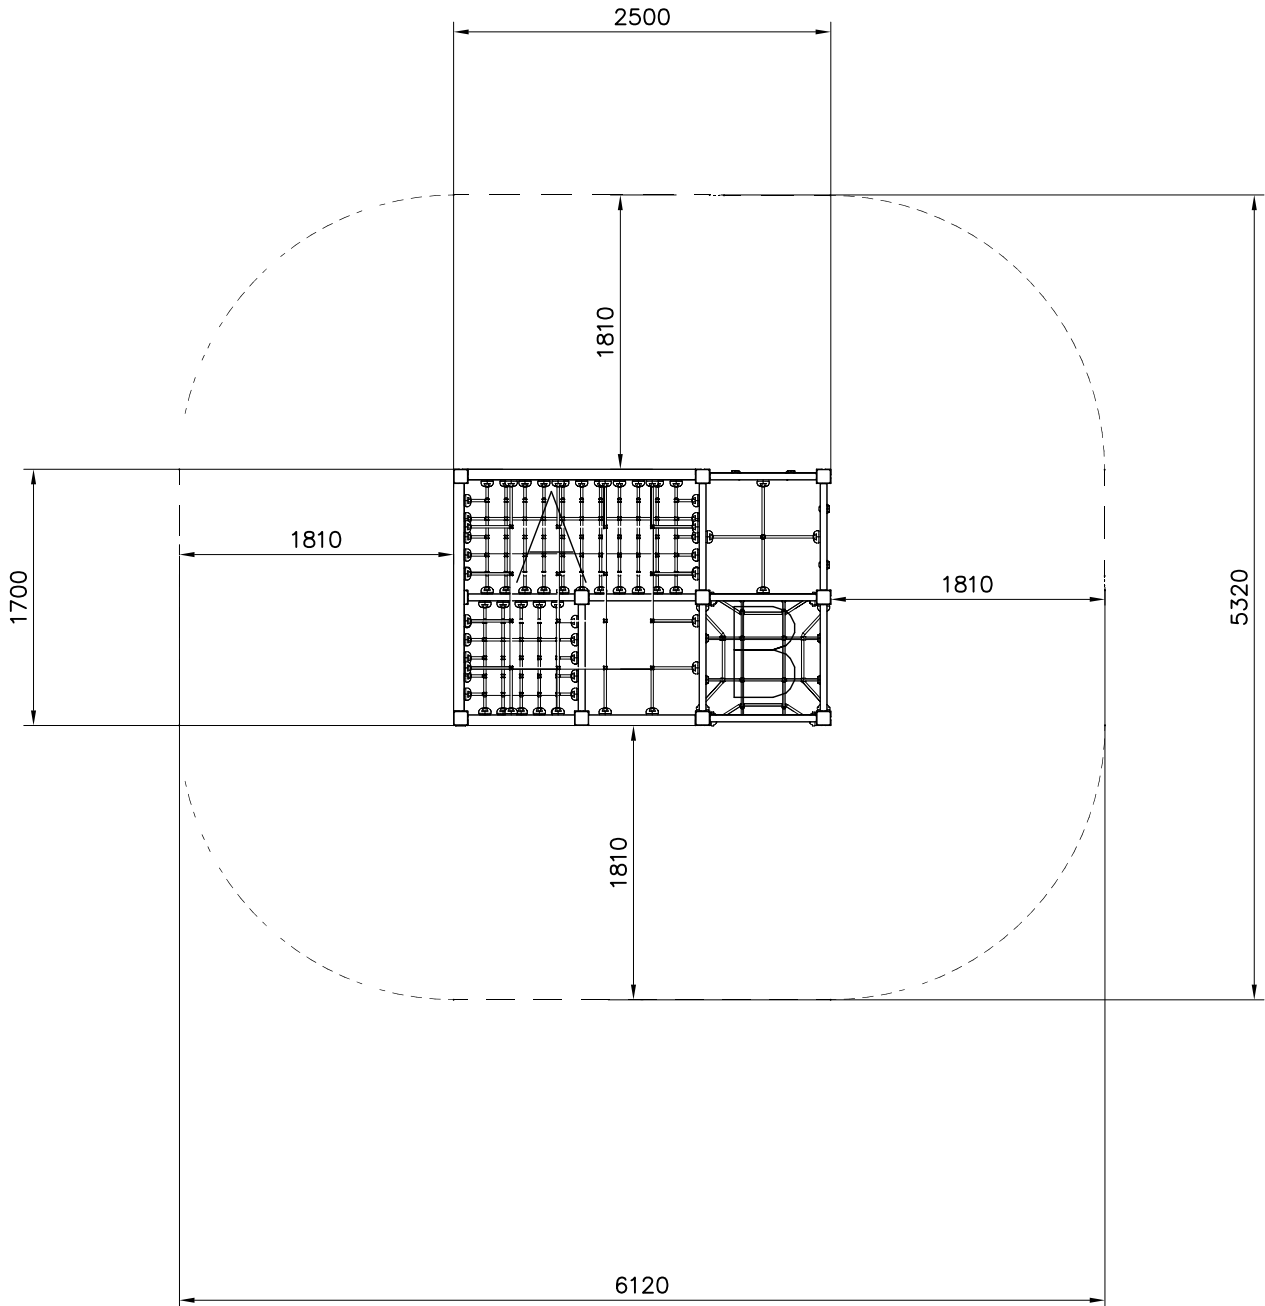

LAPPSET®

NEW FINNO

ASENNUSOHJE
MONTERINGSANSVISNING
INSTALLATION INSTRUCTION
AUFBAUANLEITUNG
NOTICE D'INSTALLATION

DATE: 4.2.2016

137073M

DATE: 5.2.2016

702286  90x50	PCS 1	702339  90x50	PCS 1	706439  L 704	PCS 14	706481  93x93x10	PCS 11	706485  1555x1555	PCS 1	706499  93x93x860	PCS 2
706511  93x93x1870	PCS 8	706514  70x120x1504	PCS 4	706531  706531	PCS 11	706546  706546	PCS 1	706556  706556	PCS 1	706559  706559	PCS 1
706596  755x755	PCS 1	706600  706600	PCS 1	706780  706780	PCS 1	706905  93x93x1870	PCS 1	706932  706932	PCS 1	707341  1520x705	PCS 1
707349  707349	PCS 1	707588  707588	PCS 1	707589  707589	PCS 1	707590  755x755	PCS 1	707595  755x1555	PCS 1	707732  707732	PCS 2
900240  Ø8x70	PCS 6	901902  30.7x60.9x100	PCS 4	902487  65x65	PCS 2	903093  Ø8x90	PCS 72	907694-216  L 704	PCS 2	907701-216  907701-216	PCS 2
909506  Ø3.5x13	PCS 8	909511  90x90x650	PCS 11	909519  50x380x380	PCS 11	980107  Ø6x60	PCS 22		PCS		PCS
	PCS		PCS		PCS		PCS		PCS		PCS

- EN/AS Impact Area 29.7 m²
- - - - Falling Space 29.7 m²
Max Falling Height 1970 mm

- EN/AS Impact Area 29.7 m²
- Falling Space 29.7 m²
- Max Falling Height 1970 mm

<p>DET 1</p> 	<p>DET 2</p> 	<p>DET 3</p> 	<p>DET 4</p> 
<p>DET 5</p> 	<p>DET 6</p> 	<p>DET 7</p>	<p>DET 8</p>
<p>DET 9</p>	<p>DET 10</p>		