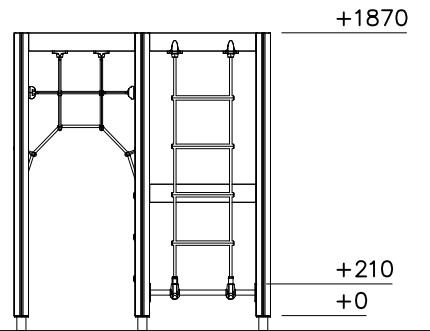

DATE: 4.2.2016

1:50

A

B