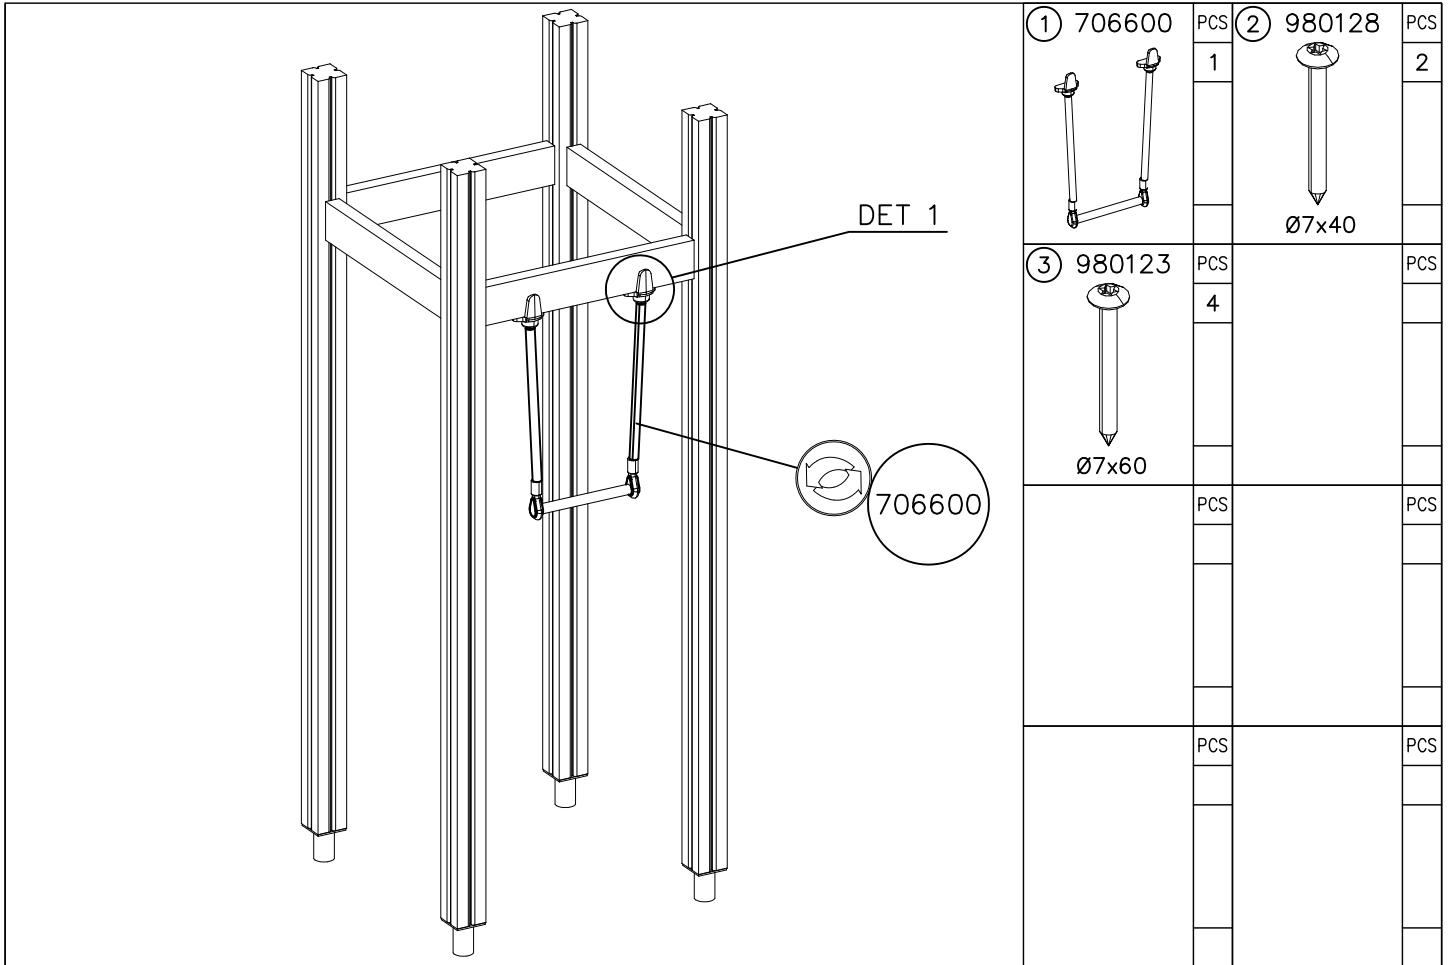

TRAPEZE OPTIONS

	706600-301	BLUE
	706600-302	RED
	706600-303	BEIGE
	706600-304	GRAY
	706600-305	BLACK
	706600-306	YELLOW