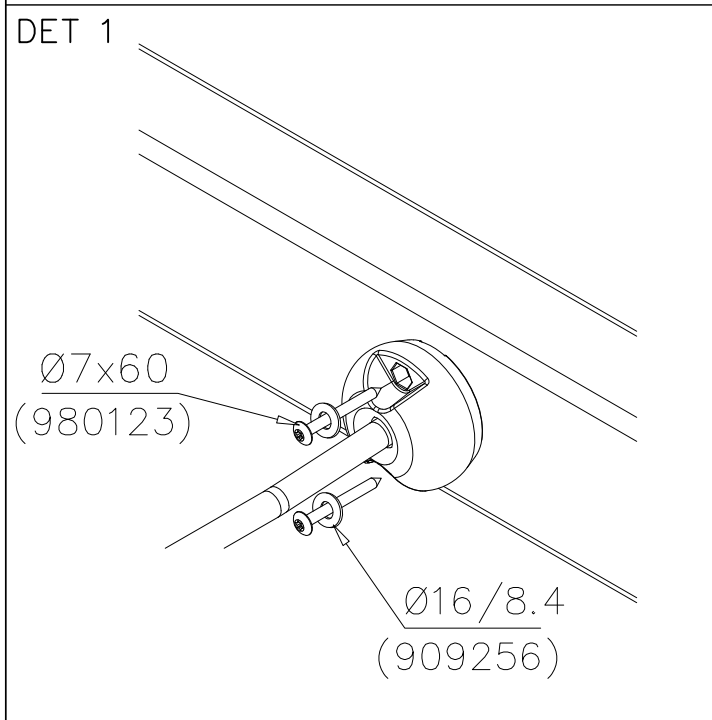

DET 1

DET 2

① 980123  Ø7x60	PCS 40	② 909256  Ø16/8.4	PCS 40
	PCS		PCS
	PCS	707590  755x755	PCS
	PCS		PCS
	PCS		PCS

① 980123	PCS	② 909256	PCS
	64		64
Ø7x60		Ø16/8.4	
	PCS		PCS
	PCS	○ 707595	PCS
			
		755x1555	
	PCS		PCS
	PCS		PCS

① 900240  Ø8x70	PCS 1	② 900727  M10x80	PCS 1
	PCS		PCS
③ 907688  765	PCS 1	③ 907701  545	PCS 1
	PCS		PCS
	PCS		PCS
	PCS		PCS
	PCS		PCS
	PCS		PCS
	PCS		PCS

**Tuotekyltti tulee tuotteen mukana yhdellä seuraavista tavoista:****1) Metallinen tuotekyltti ja kiinnitysruuvit**