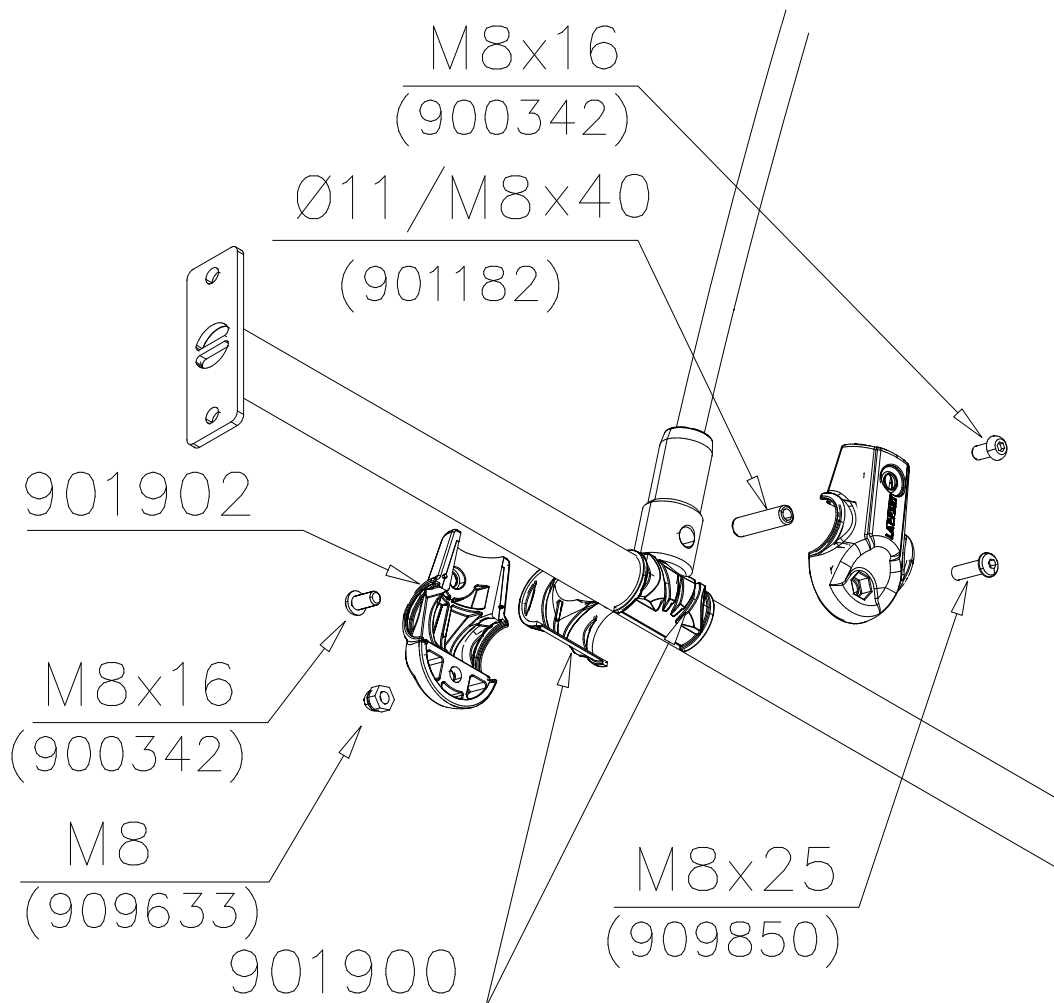

OPTIONS

	-301	BLUE
	-302	RED
	-303	BEIGE
	-304	GRAY
	-305	BLACK
	-306	YELLOW

DET 1

DET 2

DET 3

① 706596	PCS	② 980123	PCS
	1		8
755x755		Ø7x60	
	PCS	③ 909256	PCS
			8
		Ø16/8.4	
	PCS		PCS
	PCS		PCS

NET OPTIONS