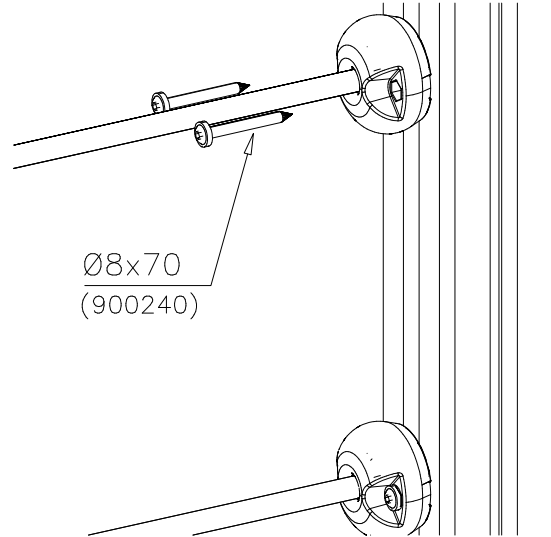

DET 1

DET 1

DET 2

① 707341 1520x705	PCS 1	② 900240 Ø8x70	PCS 40
③ 980123 Ø7x60	PCS 8	④ 980128 Ø7x40	PCS 4
	PCS		PCS
	PCS		PCS
	PCS		PCS
	PCS		PCS

NET OPTIONS

707341

1520x705

- 707341-301 BLUE
- 707341-302 RED
- 707341-303 BEIGE
- 707341-304 GREY
- 707341-305 BLACK

DET 1

DET 2

① 980123  Ø7x60	PCS 40	② 909256  Ø16/8.4	PCS 40
	PCS		PCS
	PCS	707590  755x755	PCS
	PCS		PCS
	PCS		PCS

① 980123	PCS	② 909256	PCS
	64		64
Ø7x60		Ø16/8.4	
	PCS		PCS
	PCS	○ 707595	PCS
			
		755x1555	
	PCS		PCS
	PCS		PCS