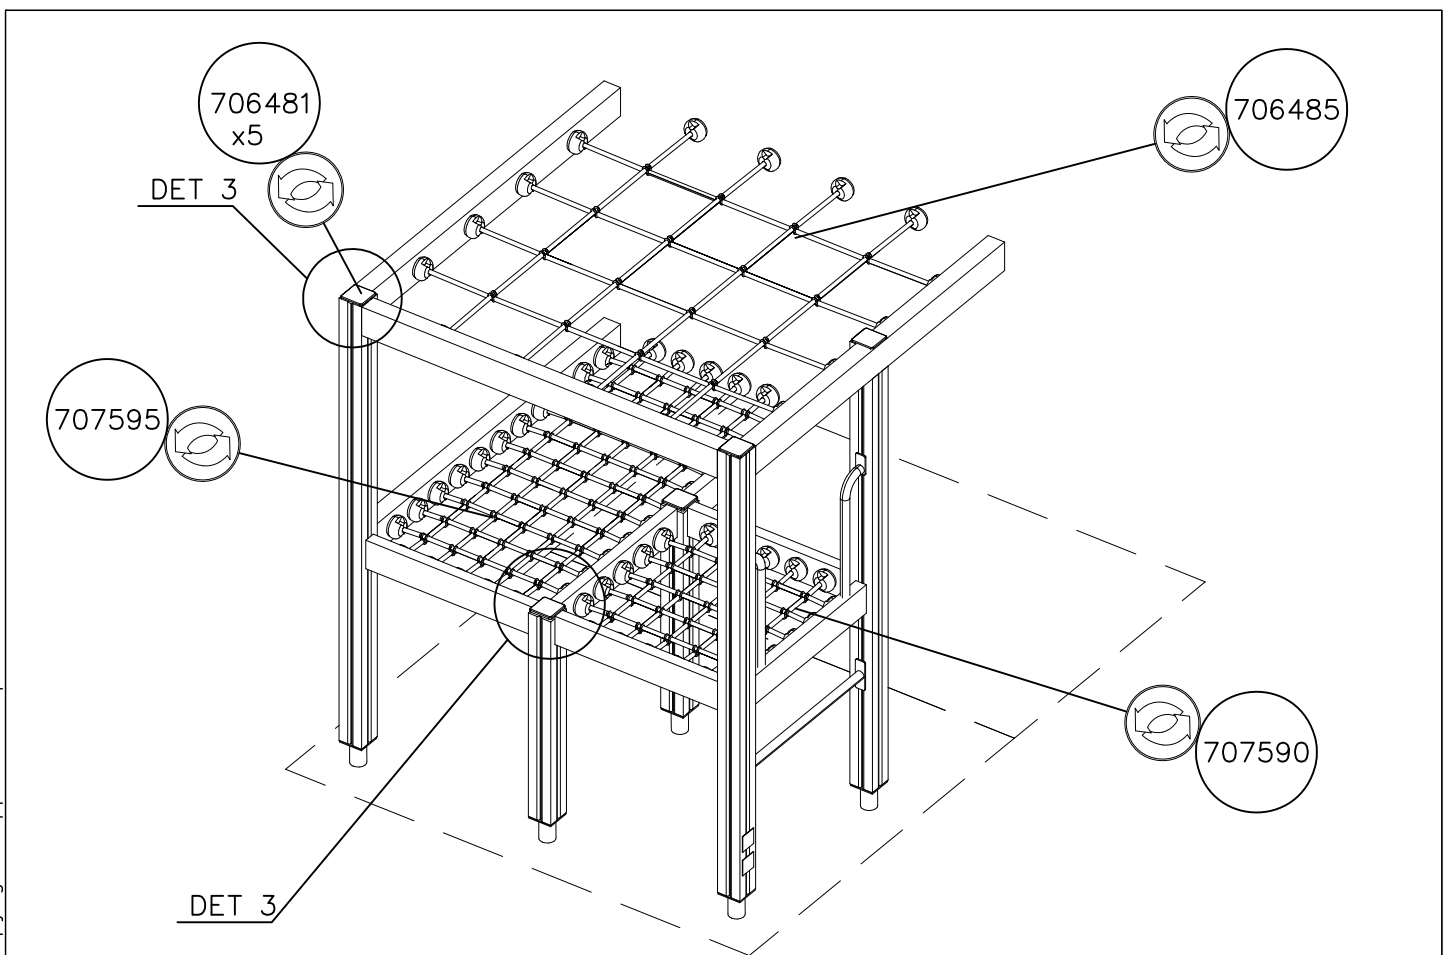

- EN/AS Impact Area 29.7 m²
- - - - Falling Space 29.7 m²
Max Falling Height 1970 mm

- EN/AS Impact Area 29.7 m²
- Falling Space 29.7 m²
- Max Falling Height 1970 mm

<p>DET 1</p> 	<p>DET 2</p> 	<p>DET 3</p> 	<p>DET 4</p> 
<p>DET 5</p> 	<p>DET 6</p> 	<p>DET 7</p>	<p>DET 8</p>
<p>DET 9</p>	<p>DET 10</p>		