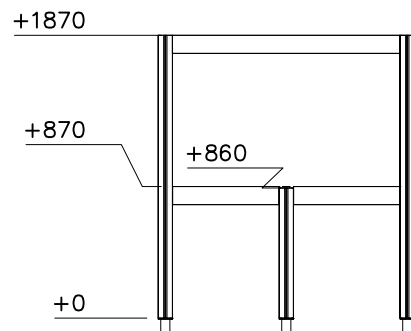

DATE: 4.2.2016

1:50

A

B

C

D