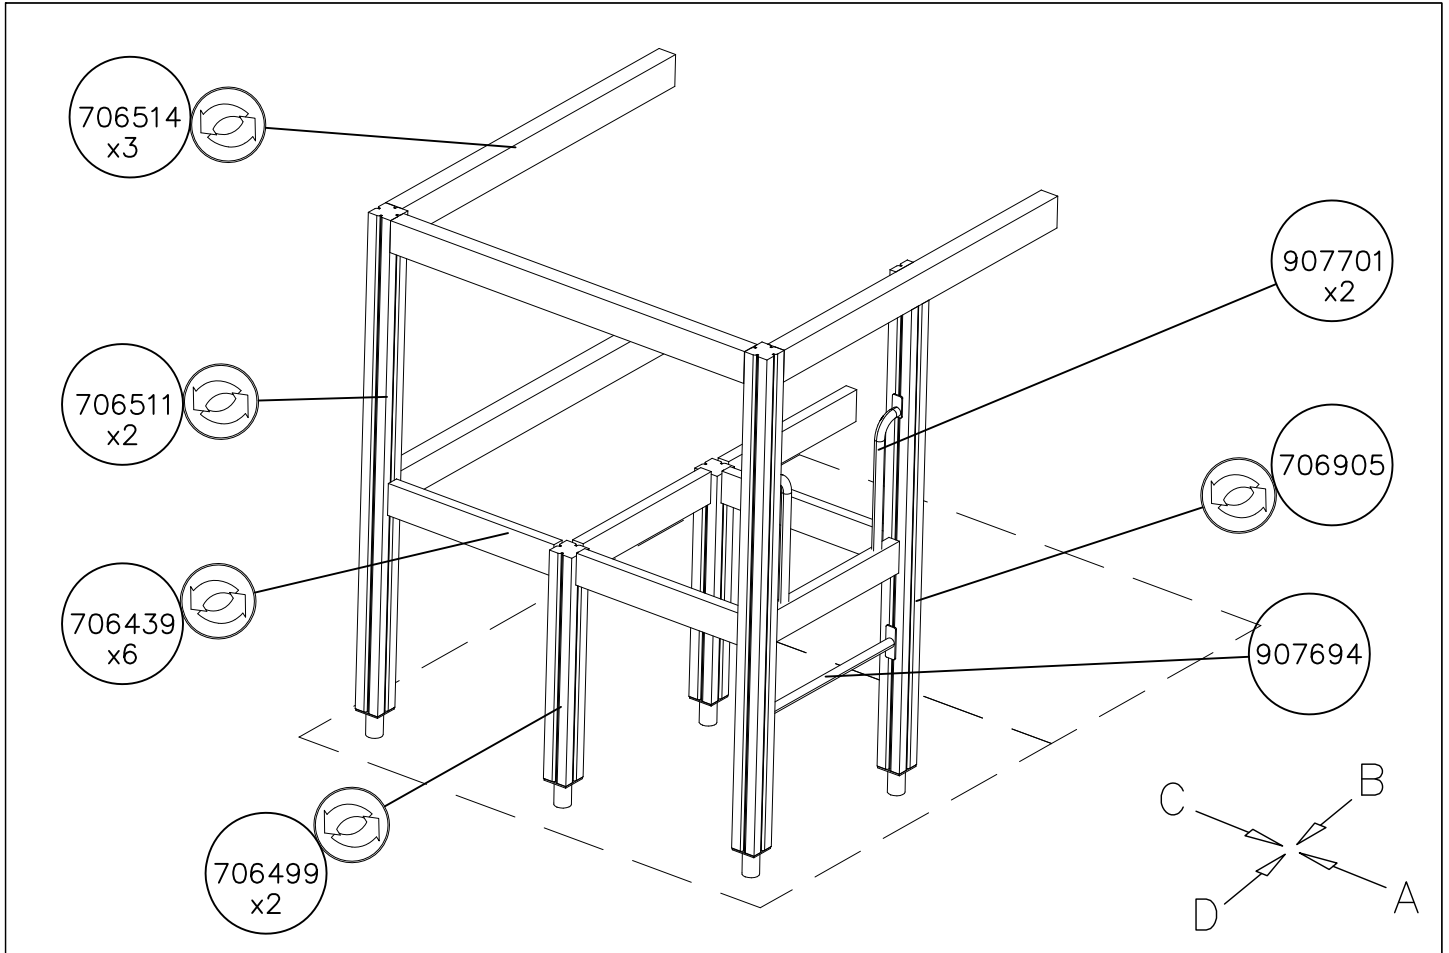

- EN/AS Impact Area 29.7 m²
- - - - Falling Space 29.7 m²
Max Falling Height 1970 mm

- EN/AS Impact Area 29.7 m²
- Falling Space 29.7 m²
- Max Falling Height 1970 mm

<p>DET 1</p> 	<p>DET 2</p> 	<p>DET 3</p> 	<p>DET 4</p> 
<p>DET 5</p> 	<p>DET 6</p> 	<p>DET 7</p>	<p>DET 8</p>
<p>DET 9</p>	<p>DET 10</p>		