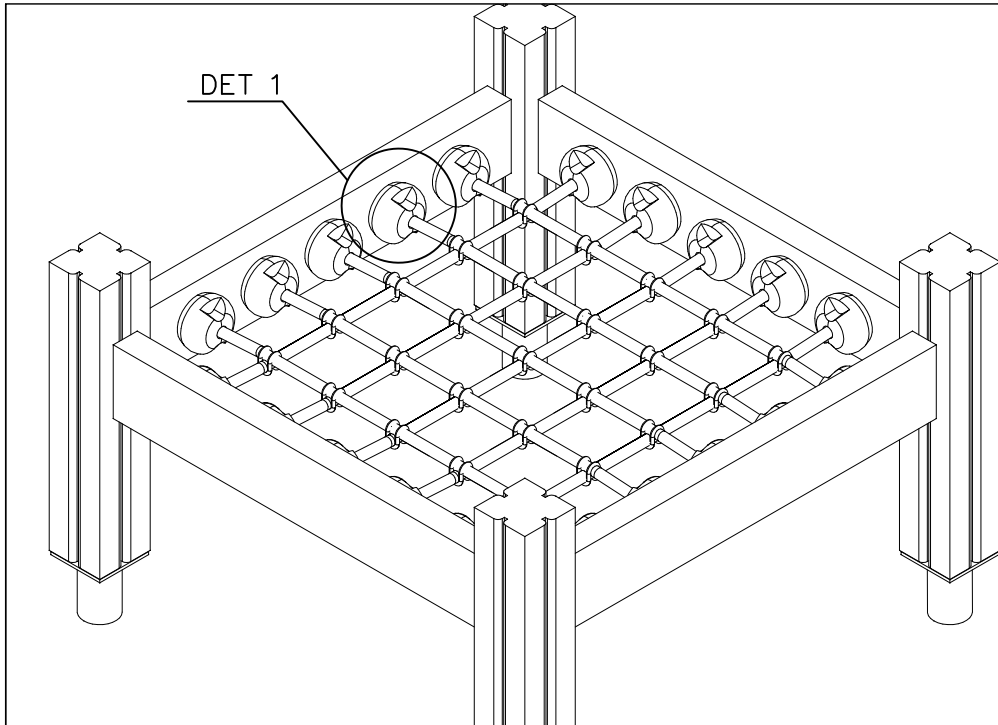

DET 1

DET 1

DET 2

① 707341 1520x705	PCS 1	② 900240 Ø8x70	PCS 40
③ 980123 Ø7x60	PCS 8	④ 980128 Ø7x40	PCS 4
	PCS		PCS
	PCS		PCS
	PCS		PCS
	PCS		PCS

NET OPTIONS

707341

1520x705

- 707341-301 BLUE
- 707341-302 RED
- 707341-303 BEIGE
- 707341-304 GREY
- 707341-305 BLACK

DET 1

DET 2

① 980123  Ø7x60	PCS 40	② 909256  Ø16/8.4	PCS 40
	PCS		PCS
	PCS	707590  755x755	PCS
	PCS		PCS
	PCS		PCS

① 980123	PCS	② 909256	PCS
	64		64
Ø7x60		Ø16/8.4	
	PCS		PCS
	PCS	○ 707595	PCS
			
		755x1555	
	PCS		PCS
	PCS		PCS