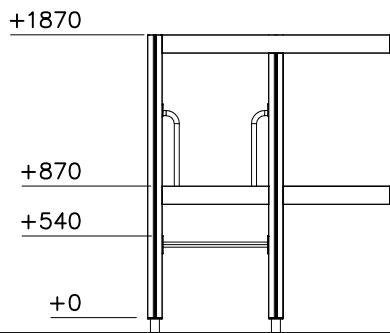

DATE: 4.2.2016

1:50

A