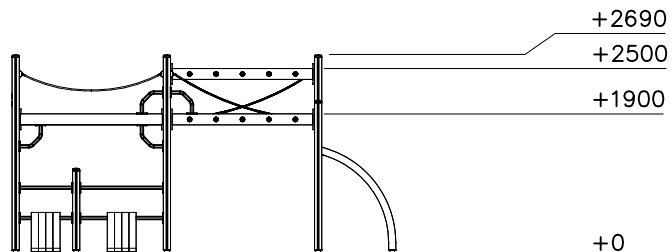

## **121820M**

—+ EN Impact Area 64.5 m<sup>2</sup>  
 Grid size = 1000 mm  
 - - - Falling Space 71.1 m<sup>2</sup>

—— EN Impact Area 64.5 m<sup>2</sup>  
 - - - - Falling Space 71.1 m<sup>2</sup>  
 Max Falling Height 2500 mm