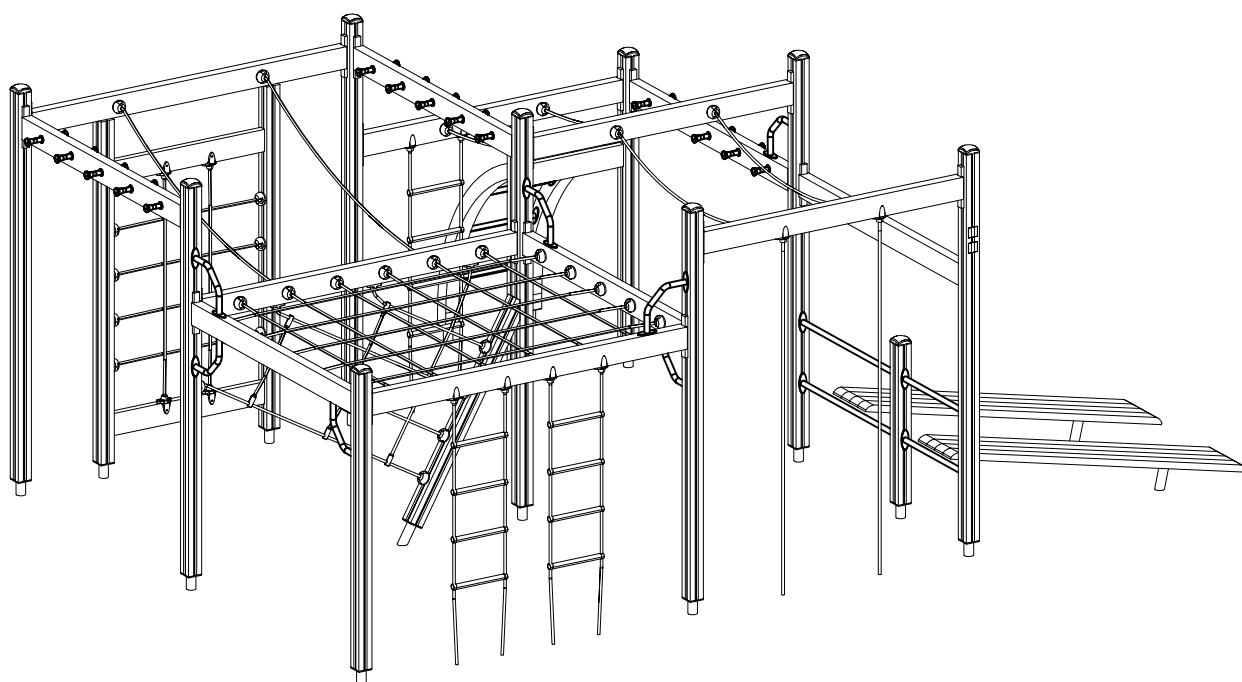

## **121820M**

—+ EN Impact Area 64.5 m<sup>2</sup>  
 Grid size = 1000 mm  
 - - - Falling Space 71.1 m<sup>2</sup>

—— EN Impact Area 64.5 m<sup>2</sup>  
 - - - - Falling Space 71.1 m<sup>2</sup>  
 Max Falling Height 2500 mm