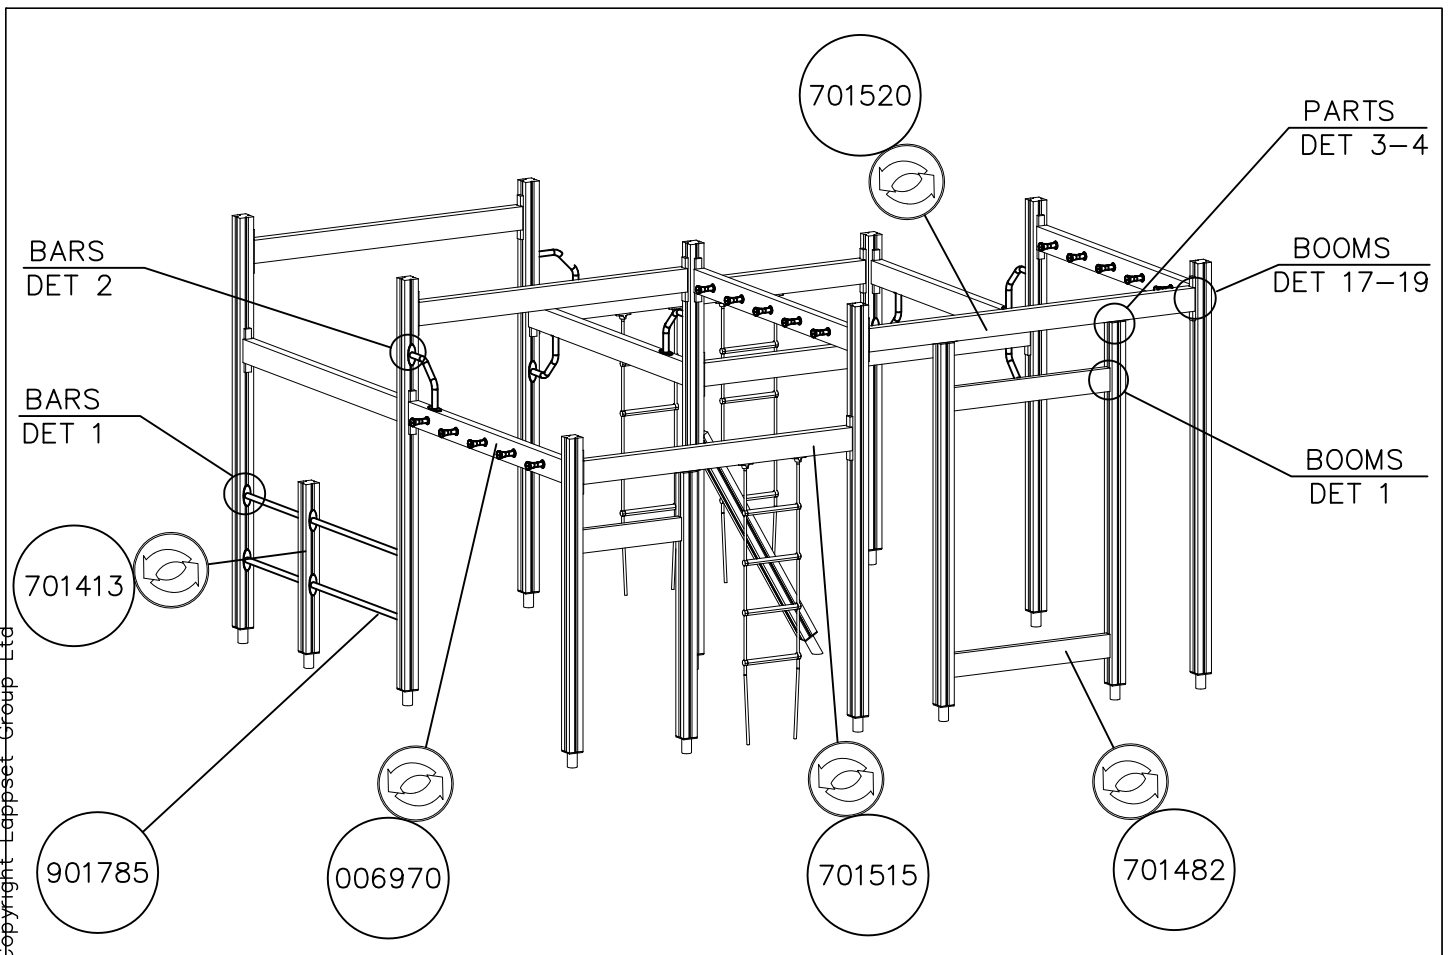

## **121820M**

—+ EN Impact Area 64.5 m<sup>2</sup>  
 Grid size = 1000 mm  
 - - - Falling Space 71.1 m<sup>2</sup>

—— EN Impact Area 64.5 m<sup>2</sup>  
 - - - - Falling Space 71.1 m<sup>2</sup>  
 Max Falling Height 2500 mm