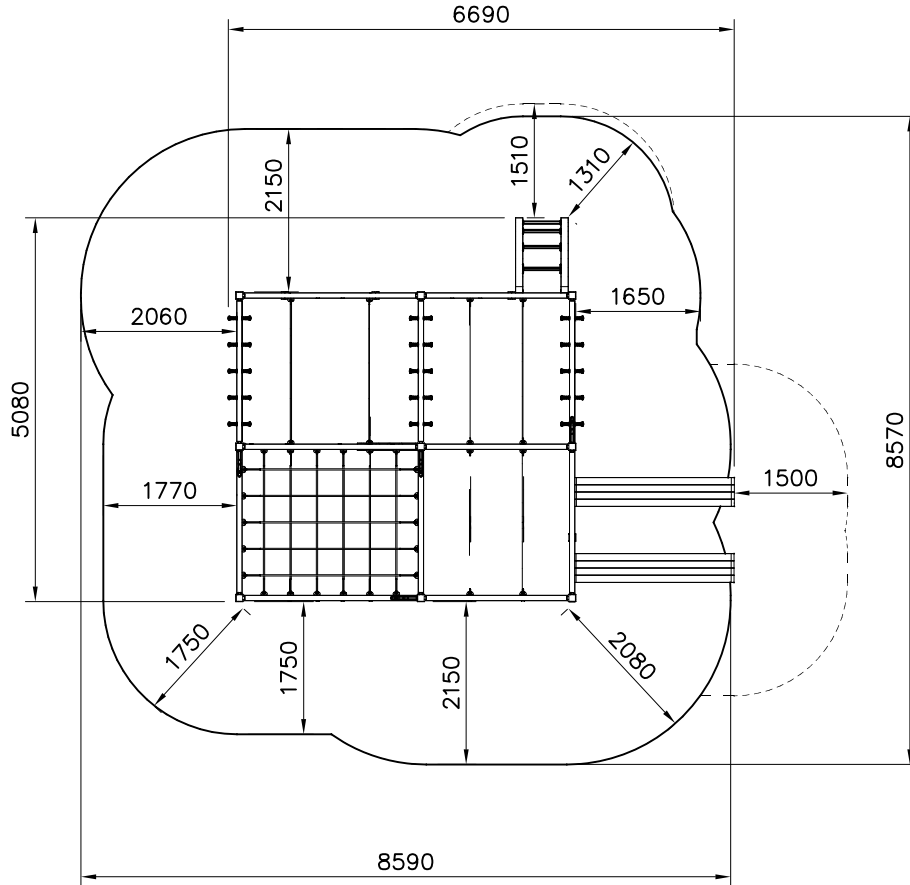

## **FINNO**

ASENNUSOHJE  
MONTERINGSANSVISNING  
INSTALLATION INSTRUCTION  
AUFBAUANLEITUNG  
NOTICE D'INSTALLATION

REF: 121820M  
DATE: 16.5.2013

## **121820M**

—+ EN Impact Area 64.5 m<sup>2</sup>  
 Grid size = 1000 mm  
 - - - Falling Space 71.1 m<sup>2</sup>

—— EN Impact Area 64.5 m<sup>2</sup>  
 - - - - Falling Space 71.1 m<sup>2</sup>  
 Max Falling Height 2500 mm