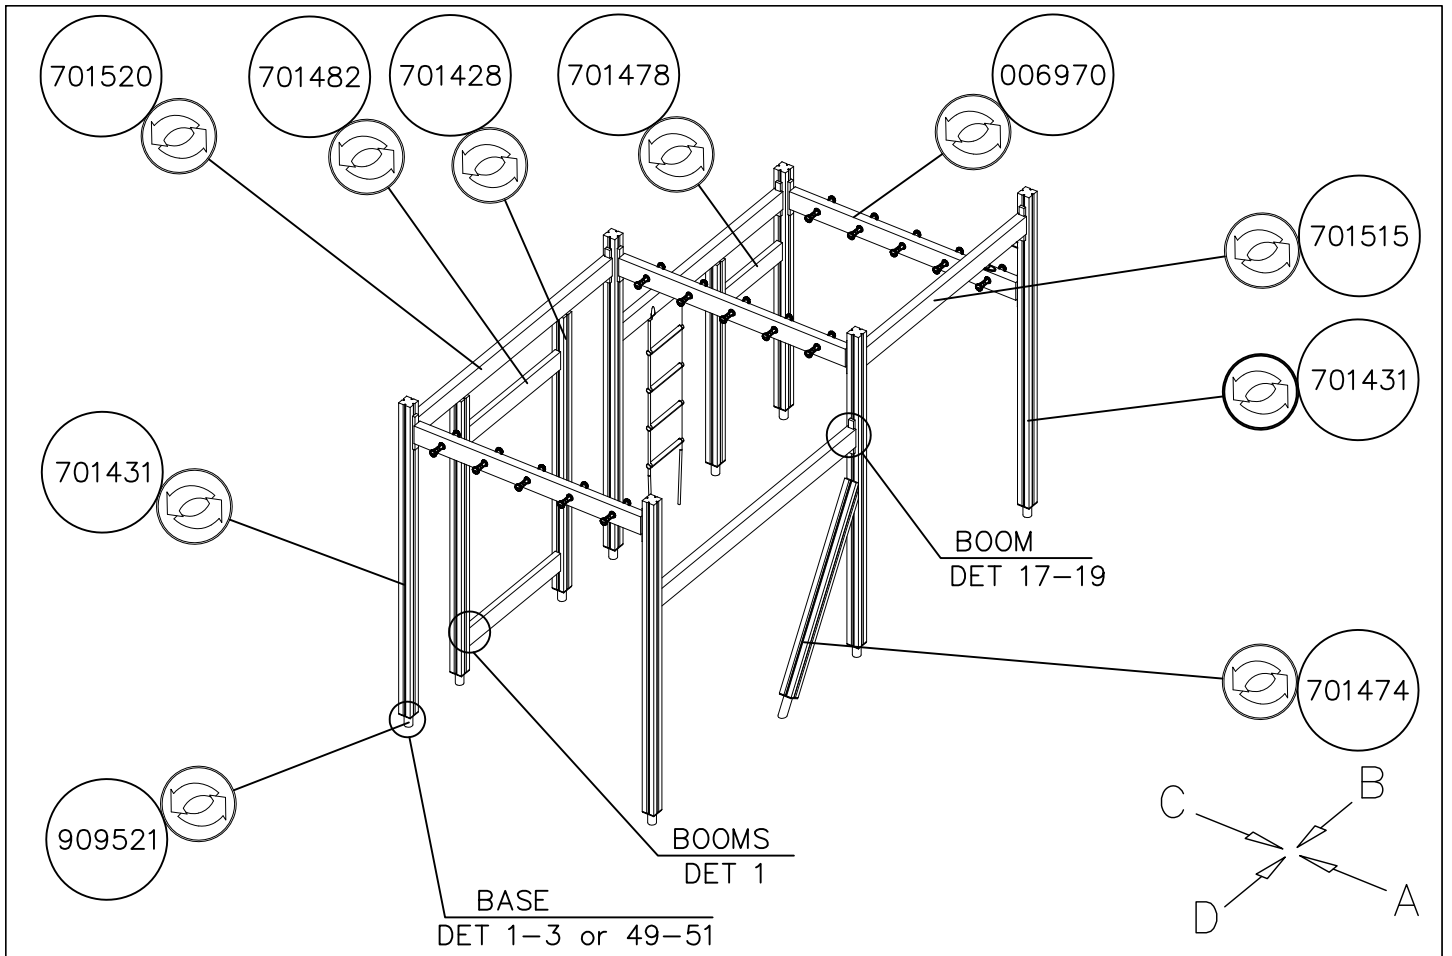

## **121820M**

—+ EN Impact Area 64.5 m<sup>2</sup>  
 Grid size = 1000 mm  
 - - - Falling Space 71.1 m<sup>2</sup>

—— EN Impact Area 64.5 m<sup>2</sup>  
 - - - - Falling Space 71.1 m<sup>2</sup>  
 Max Falling Height 2500 mm