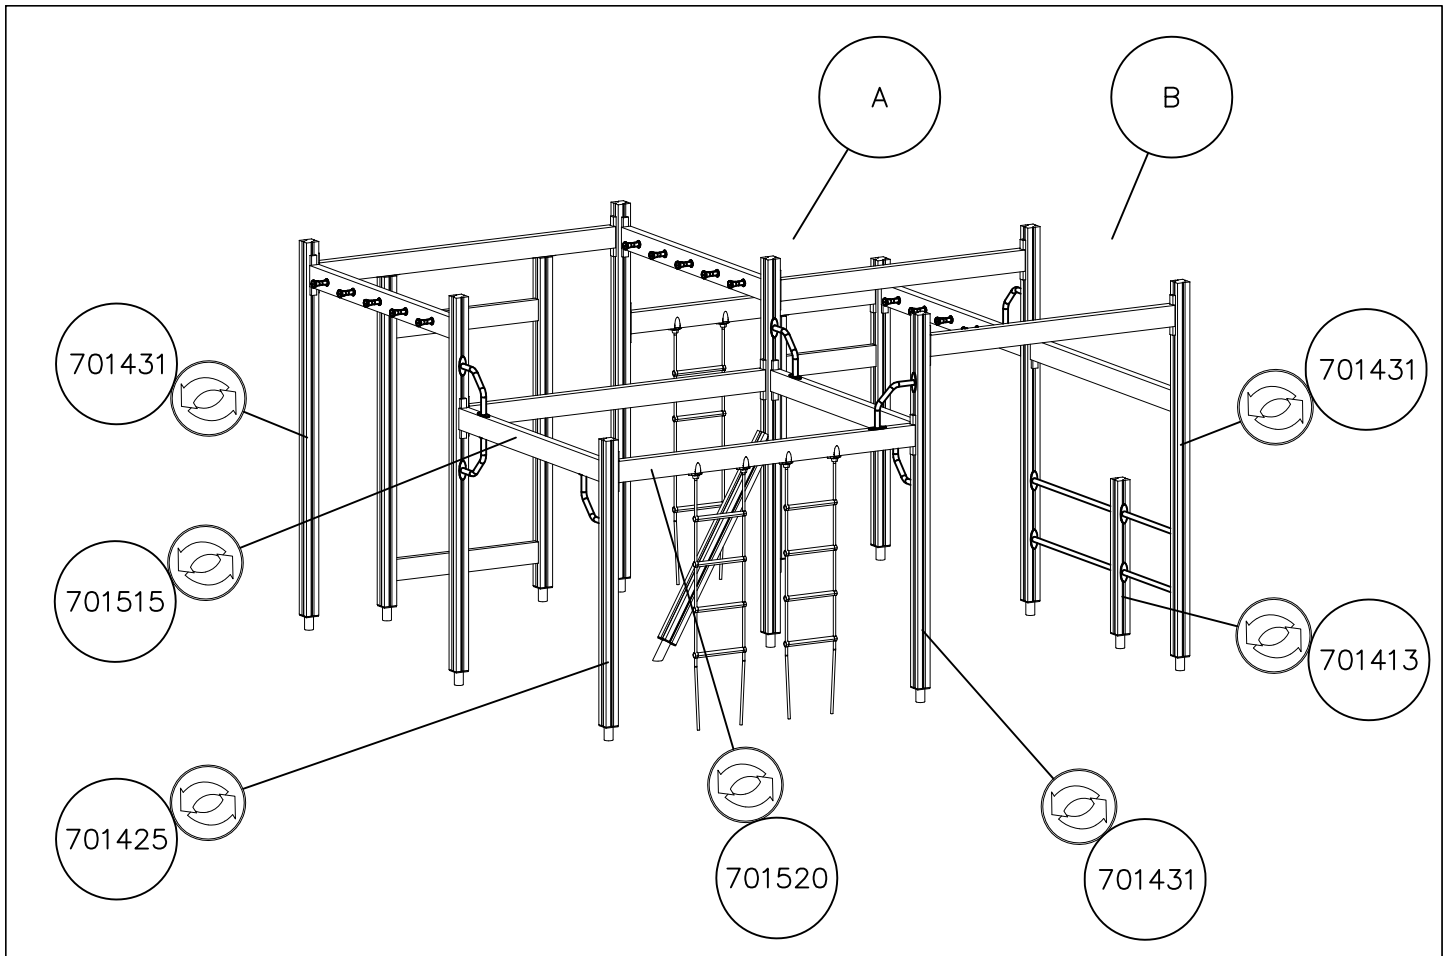

## **121820M**

—+ EN Impact Area 64.5 m<sup>2</sup>  
 Grid size = 1000 mm  
 - - - Falling Space 71.1 m<sup>2</sup>

—— EN Impact Area 64.5 m<sup>2</sup>  
 - - - - Falling Space 71.1 m<sup>2</sup>  
 Max Falling Height 2500 mm