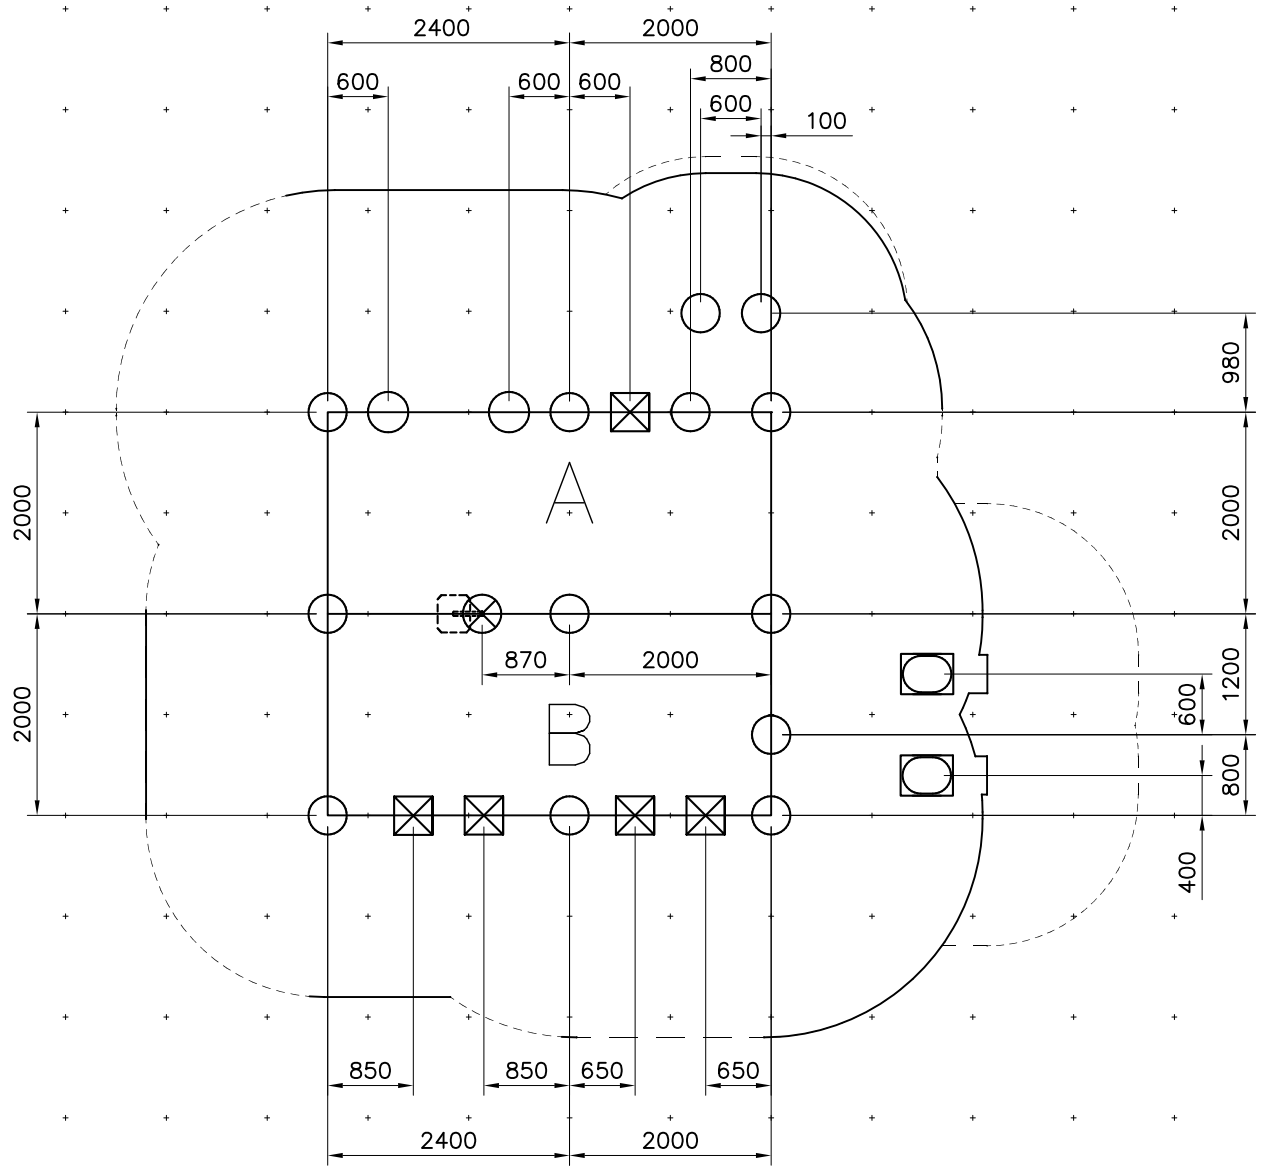

## **FINNO**

ASENNUSOHJE  
MONTERINGSANSVISNING  
INSTALLATION INSTRUCTION  
AUFBAUANLEITUNG  
NOTICE D'INSTALLATION

REF: 121820M  
DATE: 16.5.2013

## **121820M**

—+ EN Impact Area 64.5 m<sup>2</sup>  
 Grid size = 1000 mm  
 - - - Falling Space 71.1 m<sup>2</sup>

—— EN Impact Area 64.5 m<sup>2</sup>  
 - - - - Falling Space 71.1 m<sup>2</sup>  
 Max Falling Height 2500 mm