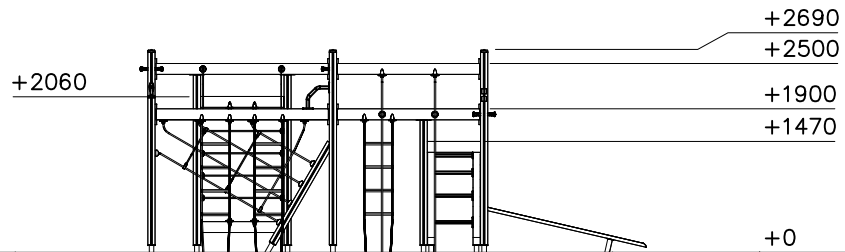

## **121820M**

—+ EN Impact Area 64.5 m<sup>2</sup>  
 Grid size = 1000 mm  
 - - - Falling Space 71.1 m<sup>2</sup>

—— EN Impact Area 64.5 m<sup>2</sup>  
 - - - - Falling Space 71.1 m<sup>2</sup>  
 Max Falling Height 2500 mm