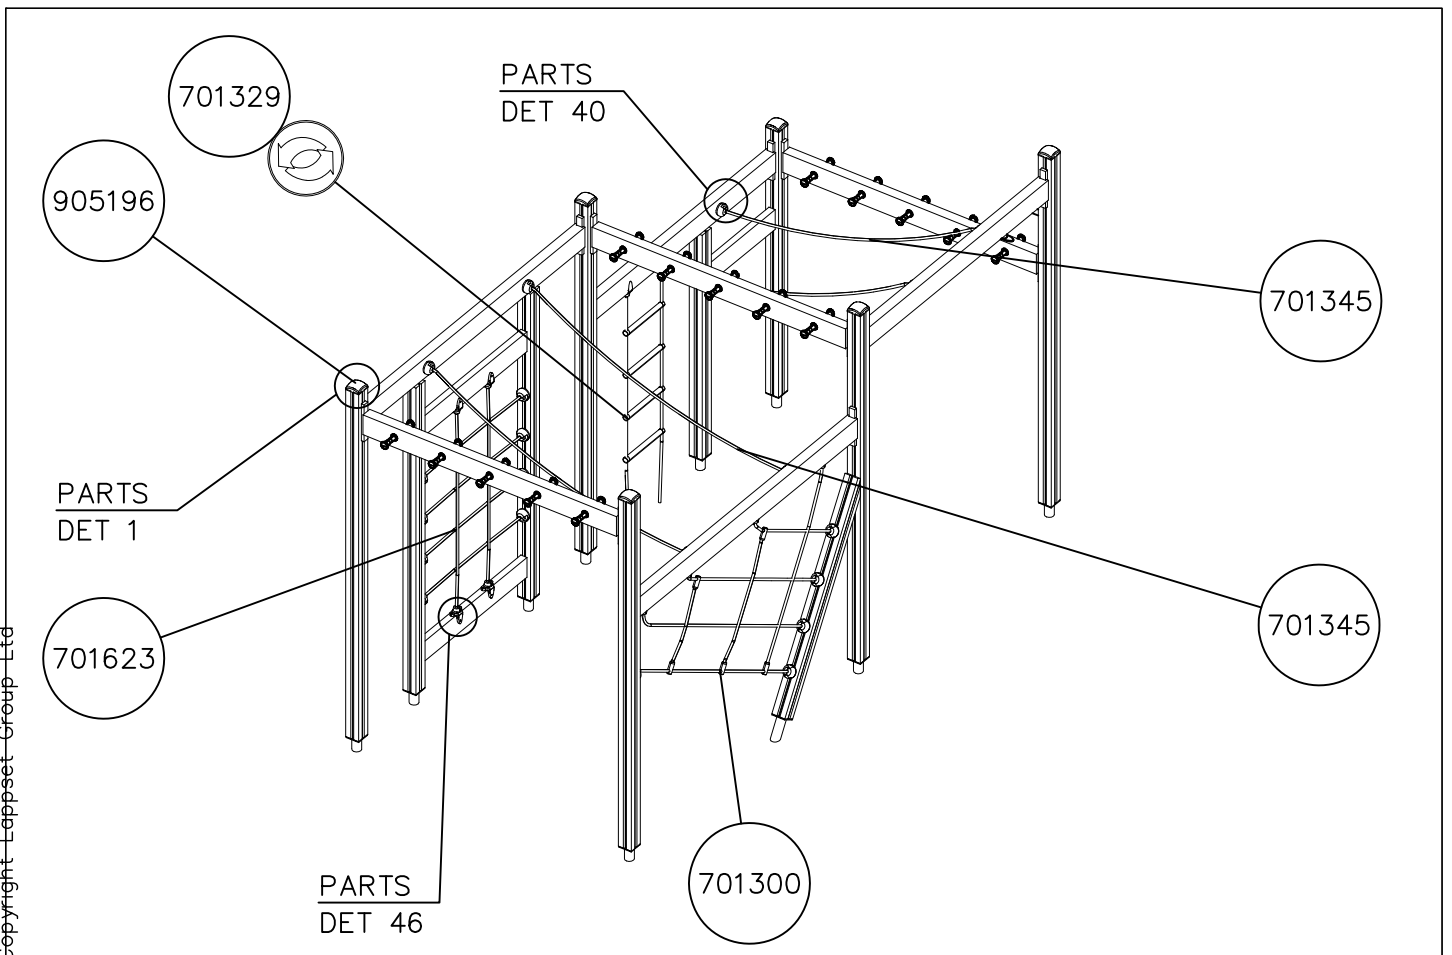

## **121820M**

—+ EN Impact Area 64.5 m<sup>2</sup>  
 Grid size = 1000 mm  
 - - - Falling Space 71.1 m<sup>2</sup>

—— EN Impact Area 64.5 m<sup>2</sup>  
 - - - - Falling Space 71.1 m<sup>2</sup>  
 Max Falling Height 2500 mm