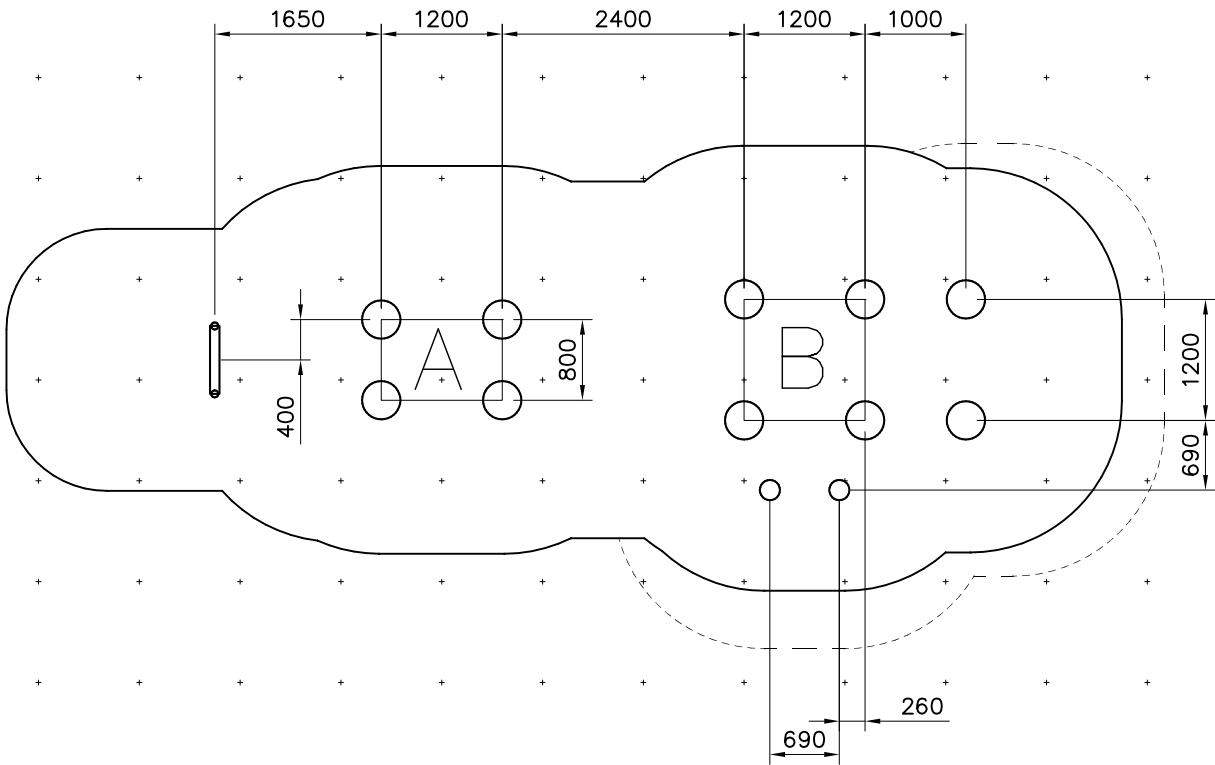

LAPPSET®

FINNO

ASENNUSOHJE
MONTERINGSANSVISNING
INSTALLATION INSTRUCTION
AUFBAUANLEITUNG
NOTICE D'INSTALLATION

REF: 120351M
DATE: 20.4.2015

120351M

+ ——— + EN/AS+Impact Area 38.7 m² +
+ ——— + Grid size = 1000 mm +
- - - - - Falling Space 43.2 m²

—— EN/AS Impact Area 38.7 m²
 - - - - Falling Space 43.2 m²
 Max Falling Height 1000 mm

REF: 120351M
DATE: 20.4.2015

1:50

(A)

(B)

(C)

(D)