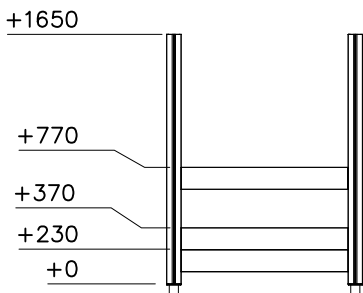

LAPPSET®

FINNO

ASENNUSOHJE
MONTERINGSANSVISNING
INSTALLATION INSTRUCTION
AUFBAUANLEITUNG
NOTICE D'INSTALLATION

REF: 120351M
DATE: 20.4.2015

120351M

+ ——— + EN/AS+Impact Area 38.7 m² +
+ ——— + Grid size = 1000 mm +
- - - - - Falling Space 43.2 m²

—— EN/AS Impact Area 38.7 m²
 - - - - Falling Space 43.2 m²
 Max Falling Height 1000 mm

REF: 120351M
DATE: 20.4.2015

1:50

(A)

(B)

(C)

(D)