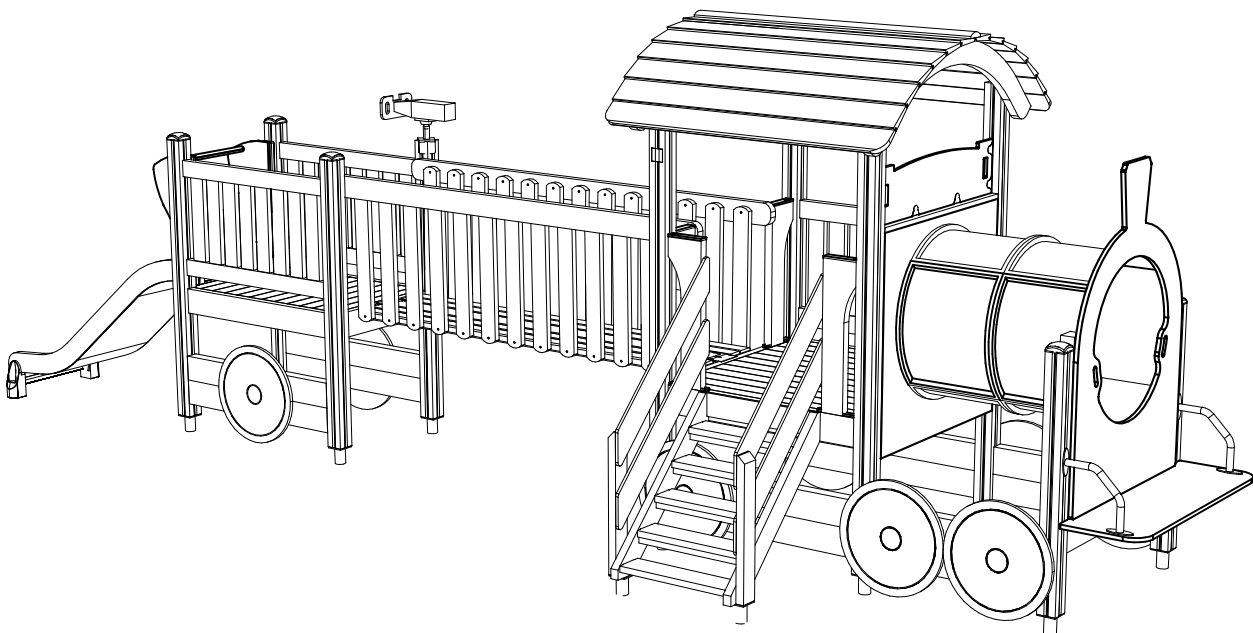

LAPPSET®

FINNO

ASENNUSOHJE
MONTERINGSANSVISNING
INSTALLATION INSTRUCTION
AUFBAUANLEITUNG
NOTICE D'INSTALLATION

REF: 120351M
DATE: 20.4.2015

120351M

+ ——— + EN/AS+Impact Area 38.7 m² +
+ ——— + Grid size = 1000 mm +
- - - - - Falling Space 43.2 m²

—— EN/AS Impact Area 38.7 m²
 - - - - Falling Space 43.2 m²
 Max Falling Height 1000 mm

REF: 120351M
DATE: 20.4.2015

1:50

(A)

(B)

(C)

(D)