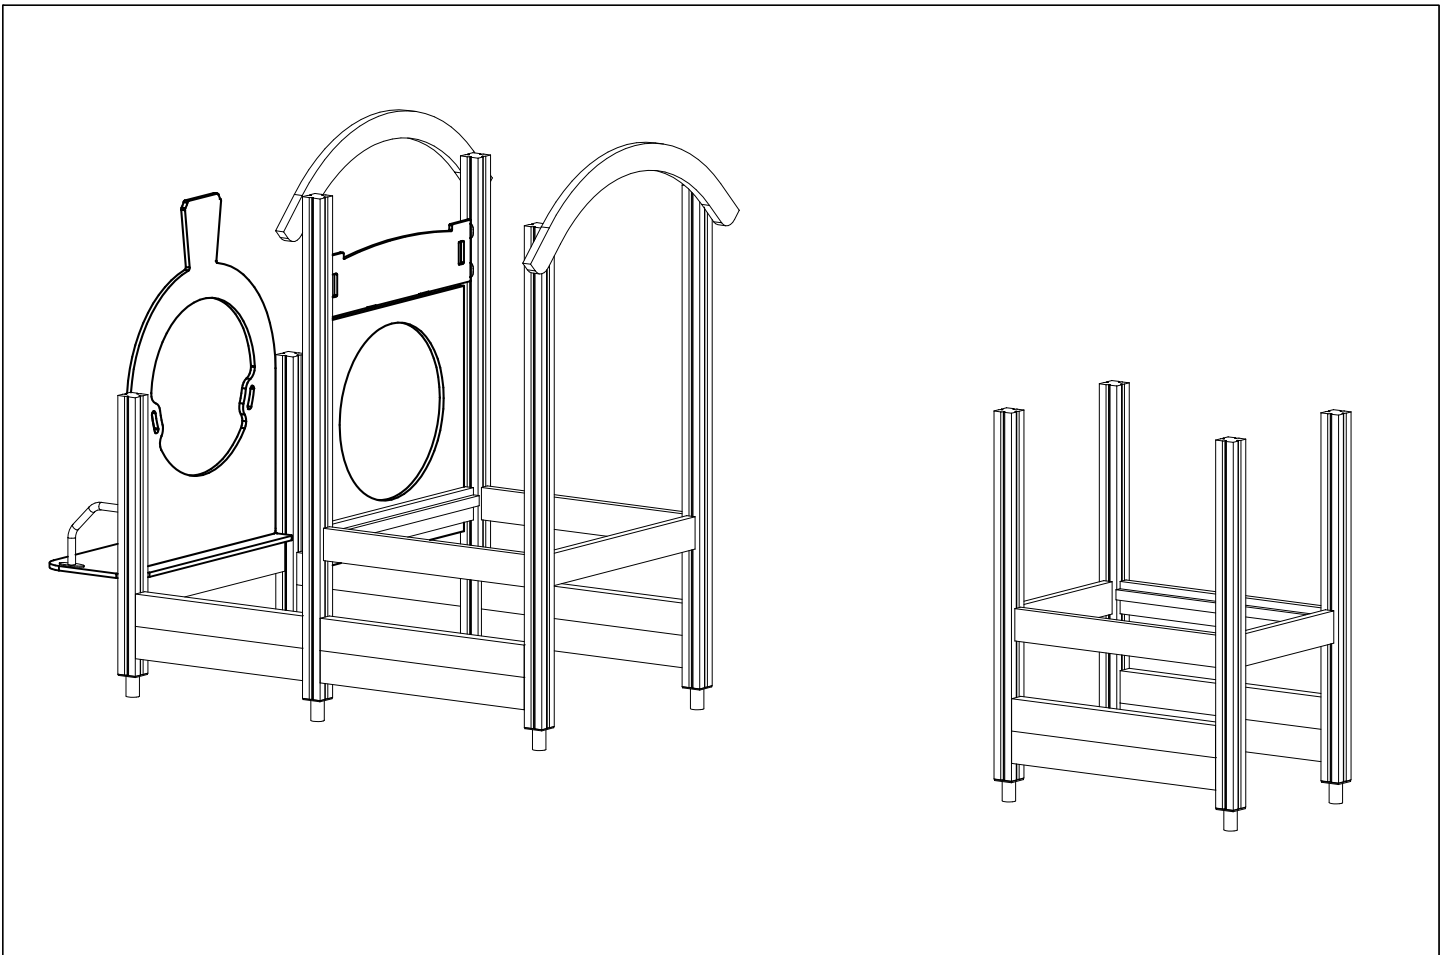

LAPPSET®

FINNO

ASENNUSOHJE
MONTERINGSANSVISNING
INSTALLATION INSTRUCTION
AUFBAUANLEITUNG
NOTICE D'INSTALLATION

REF: 120351M
DATE: 20.4.2015

120351M

+ ——— + EN/AS+Impact Area 38.7 m² +
+ ——— + Grid size = 1000 mm +
- - - - - Falling Space 43.2 m²

—— EN/AS Impact Area 38.7 m²
 - - - - Falling Space 43.2 m²
 Max Falling Height 1000 mm

REF: 120351M
DATE: 20.4.2015

1:50

(A)

(B)

(C)

(D)