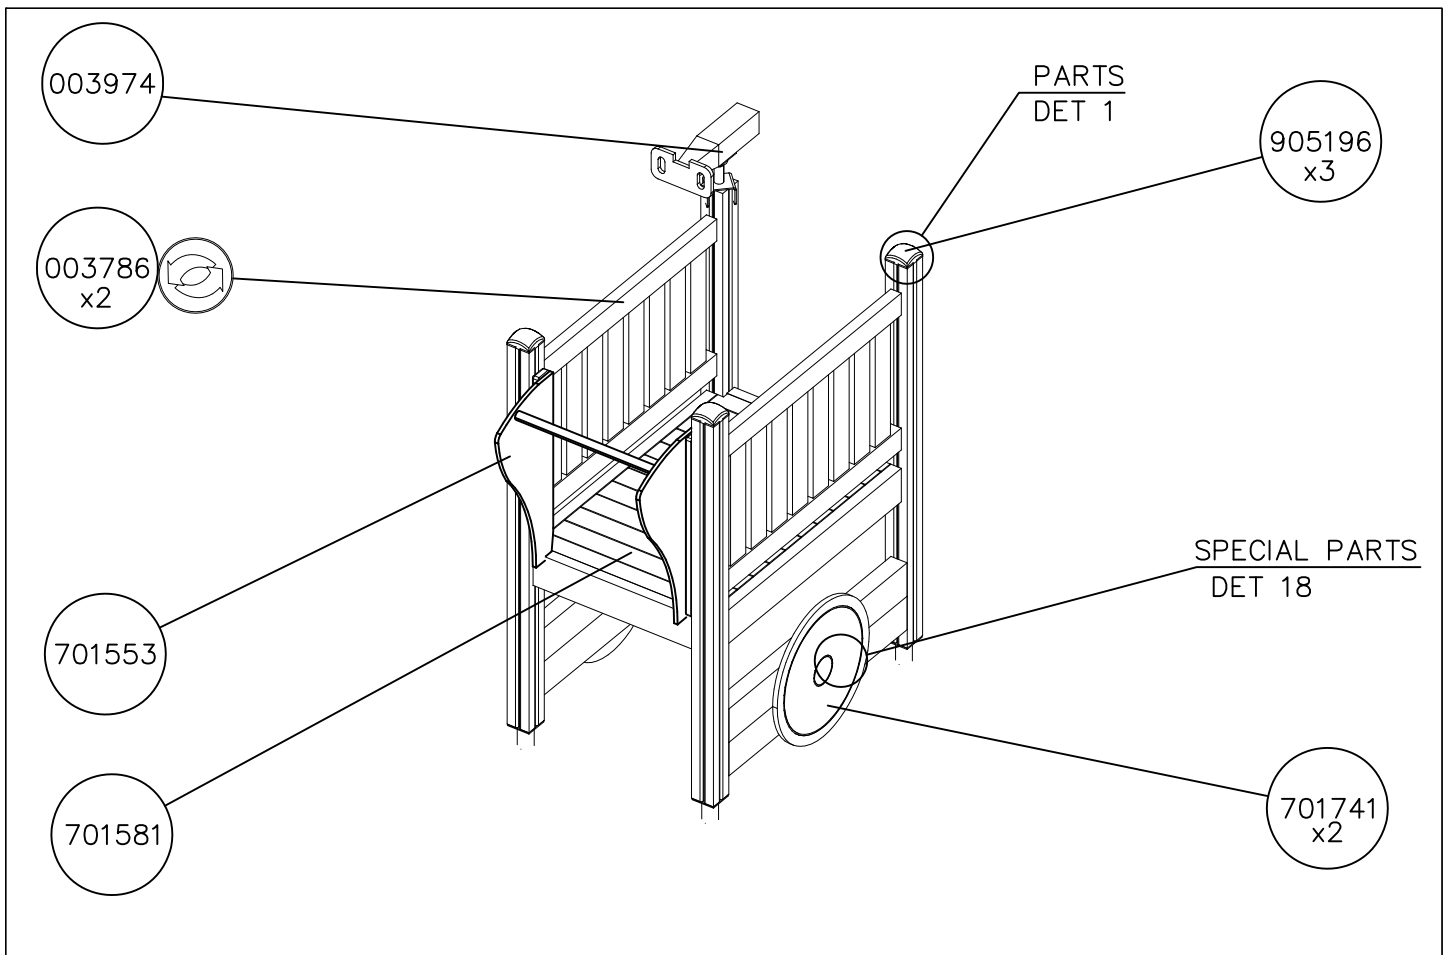

LAPPSET®

FINNO

ASENNUSOHJE
MONTERINGSANSVISNING
INSTALLATION INSTRUCTION
AUFBAUANLEITUNG
NOTICE D'INSTALLATION

REF: 120351M
DATE: 20.4.2015

120351M

+ ——— + EN/AS+Impact Area 38.7 m² +
+ ——— + Grid size = 1000 mm +
- - - - - Falling Space 43.2 m²

—— EN/AS Impact Area 38.7 m²
 - - - - Falling Space 43.2 m²
 Max Falling Height 1000 mm

REF: 120351M
DATE: 20.4.2015

1:50

(A)

(B)

(C)

(D)