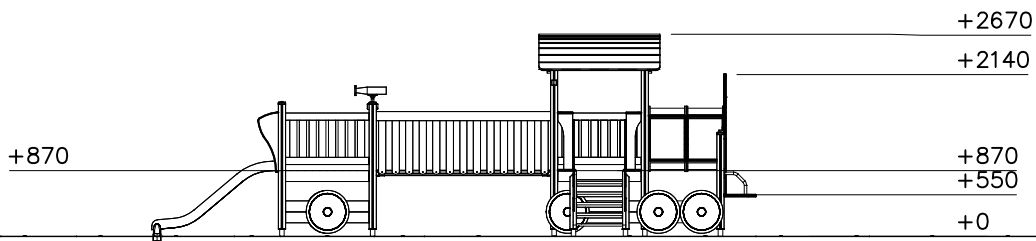

LAPPSET®

FINNO

ASENNUSOHJE
MONTERINGSANSVISNING
INSTALLATION INSTRUCTION
AUFBAUANLEITUNG
NOTICE D'INSTALLATION

REF: 120351M
DATE: 20.4.2015

120351M

+ ——— + EN/AS+Impact Area 38.7 m² +
+ ——— + Grid size = 1000 mm +
- - - - - Falling Space 43.2 m²

—— EN/AS Impact Area 38.7 m²
 - - - - Falling Space 43.2 m²
 Max Falling Height 1000 mm

REF: 120351M
DATE: 20.4.2015

1:50

(A)

(B)

(C)

(D)