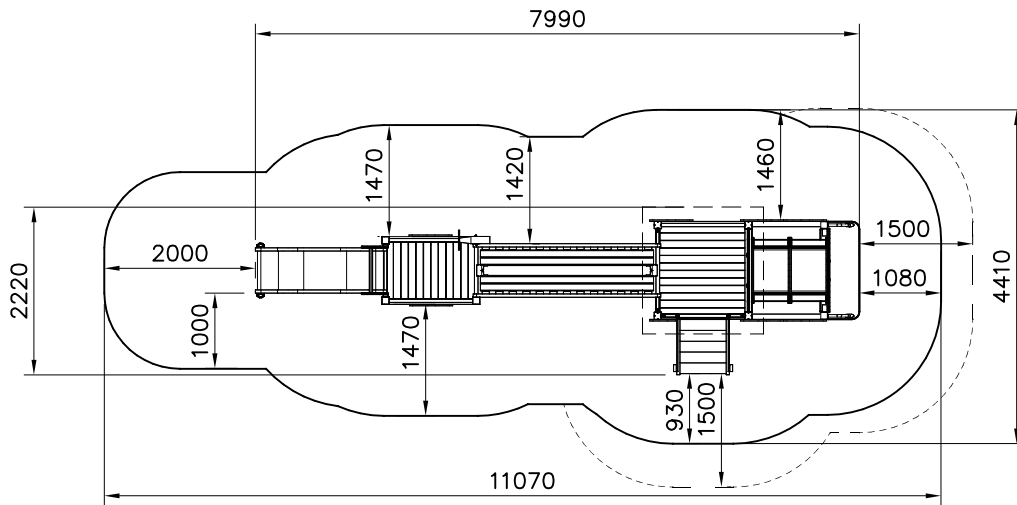

LAPPSET®

FINNO

ASENNUSOHJE
MONTERINGSANSVISNING
INSTALLATION INSTRUCTION
AUFBAUANLEITUNG
NOTICE D'INSTALLATION

REF: 120351M
DATE: 20.4.2015

120351M

+ ——— + EN/AS+Impact Area 38.7 m² +
+ ——— + Grid size = 1000 mm +
- - - - - Falling Space 43.2 m²

—— EN/AS Impact Area 38.7 m²
 - - - - Falling Space 43.2 m²
 Max Falling Height 1000 mm

REF: 120351M
DATE: 20.4.2015

1:50

(A)

(B)

(C)

(D)