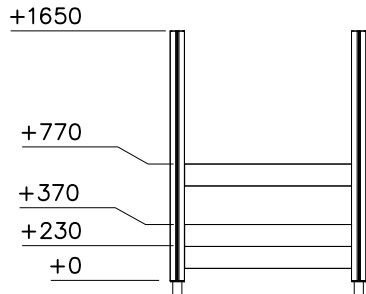

LAPPSET®

FINNO

ASENNUSOHJE
MONTERINGSANSVISNING
INSTALLATION INSTRUCTION
AUFBAUANLEITUNG
NOTICE D'INSTALLATION

REF: 120351M
DATE: 20.4.2015

120351M

+ ——— + EN/AS+Impact Area 38.7 m² +
+ ——— + Grid size = 1000 mm +
- - - - - Falling Space 43.2 m²

—— EN/AS Impact Area 38.7 m²
 - - - - Falling Space 43.2 m²
 Max Falling Height 1000 mm

REF: 120351M
DATE: 20.4.2015

1:50

(A)

(B)

(C)

(D)