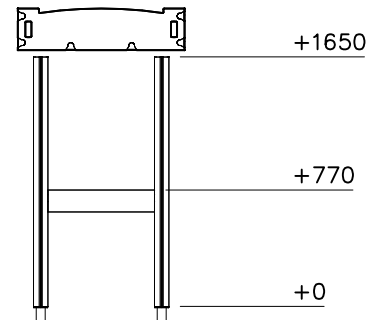

LAPPSET®

FINNO

ASENNUSOHJE
MONTERINGSANSVISNING
INSTALLATION INSTRUCTION
AUFBAUANLEITUNG
NOTICE D'INSTALLATION

REF: 120351M
DATE: 20.4.2015

120351M

+ ——— + EN/AS+Impact Area 38.7 m² +
+ ——— + Grid size = 1000 mm +
- - - - - Falling Space 43.2 m²

—— EN/AS Impact Area 38.7 m²
 - - - - Falling Space 43.2 m²
 Max Falling Height 1000 mm

REF: 120351M
DATE: 20.4.2015

1:50

(A)

(B)

(C)

(D)