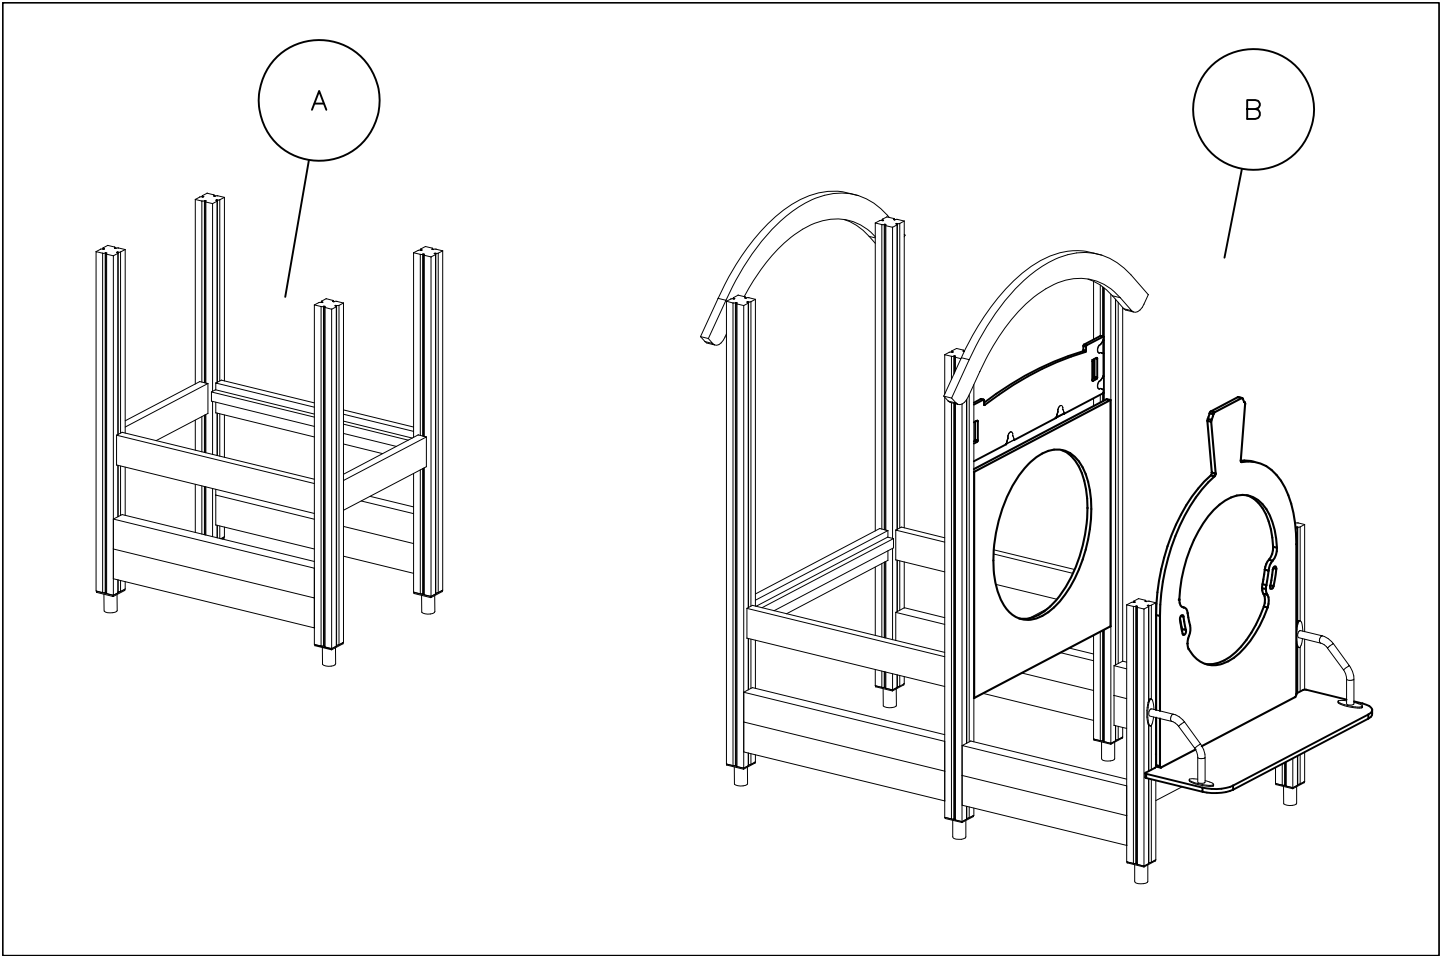

LAPPSET®

FINNO

ASENNUSOHJE
MONTERINGSANSVISNING
INSTALLATION INSTRUCTION
AUFBAUANLEITUNG
NOTICE D'INSTALLATION

REF: 120351M
DATE: 20.4.2015

120351M

+ ——— + EN/AS+Impact Area 38.7 m² +
+ ——— + Grid size = 1000 mm +
- - - - - Falling Space 43.2 m²

—— EN/AS Impact Area 38.7 m²
 - - - - Falling Space 43.2 m²
 Max Falling Height 1000 mm

REF: 120351M
DATE: 20.4.2015

1:50

(A)

(B)

(C)

(D)