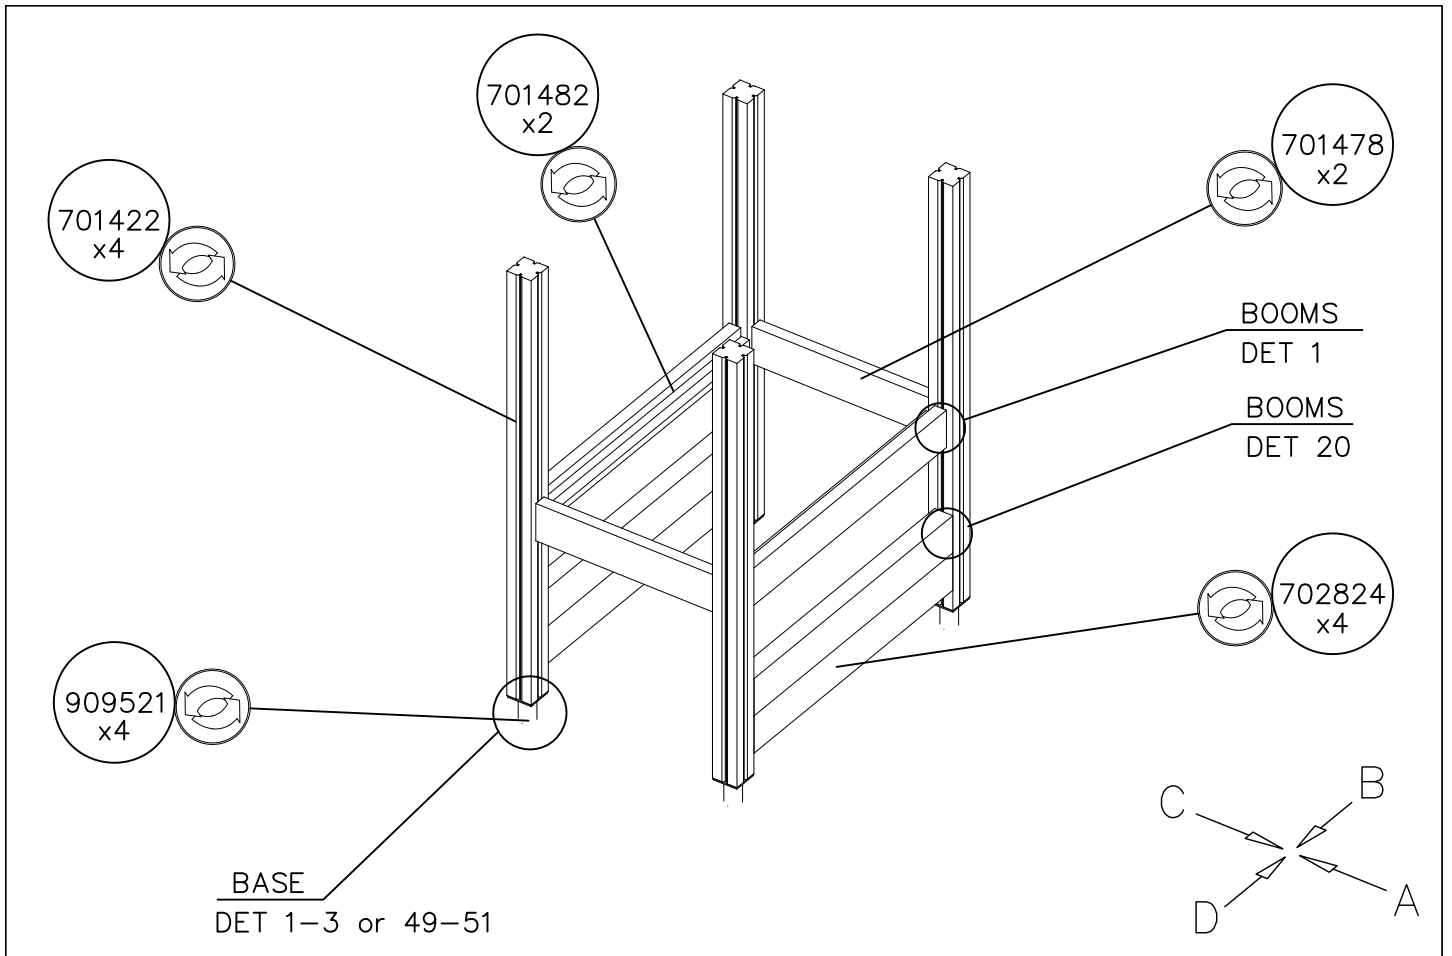

LAPPSET®

FINNO

ASENNUSOHJE
MONTERINGSANSVISNING
INSTALLATION INSTRUCTION
AUFBAUANLEITUNG
NOTICE D'INSTALLATION

REF: 120351M
DATE: 20.4.2015

120351M

+ ——— + EN/AS+Impact Area 38.7 m² +
+ ——— + Grid size = 1000 mm +
- - - - - Falling Space 43.2 m²

—— EN/AS Impact Area 38.7 m²
 - - - - Falling Space 43.2 m²
 Max Falling Height 1000 mm

REF: 120351M
DATE: 20.4.2015

1:50

(A)

(B)

(C)

(D)