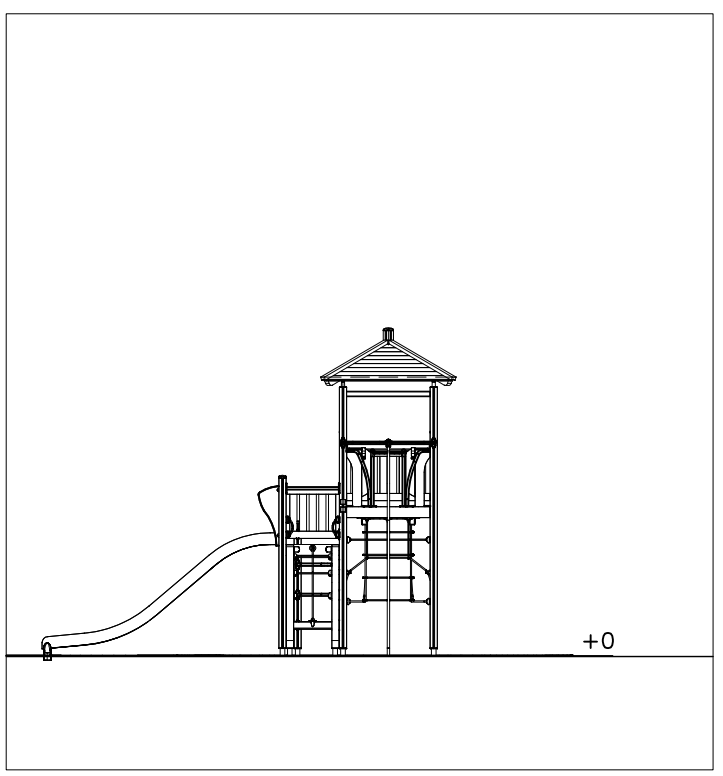

LAPPSET®

FINNO

ASENNUSOHJE
MONTERINGSANSVISNING
INSTALLATION INSTRUCTION
AUFBAUANLEITUNG
NOTICE D'INSTALLATION

REF: 120135M
DATE: 18.8.2014

120135M

—+ EN Impact Area 53.2 m²
- - -+ Falling Space 53.7 m²
Grid size = 1000 mm

— EN Impact Area 53.2 m²
 - - - Falling Space 53.7 m²
 Max Falling Height 1970 mm

1:50

A

B

C

D