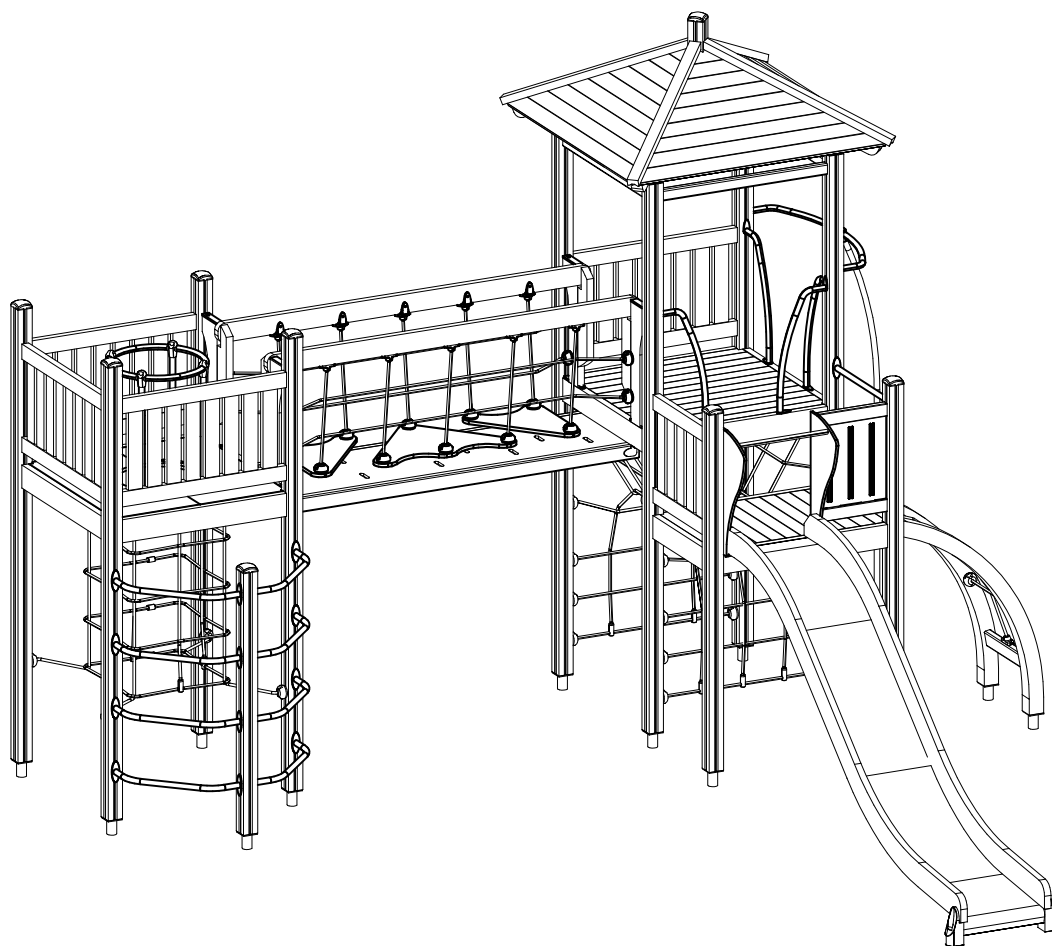

LAPPSET®

FINNO

ASENNUSOHJE
MONTERINGSANSVISNING
INSTALLATION INSTRUCTION
AUFBAUANLEITUNG
NOTICE D'INSTALLATION

REF: 120135M
DATE: 18.8.2014

120135M

—+ EN Impact Area 53.2 m²
- - -+ Falling Space 53.7 m²
Grid size = 1000 mm

— EN Impact Area 53.2 m²
 - - - Falling Space 53.7 m²
 Max Falling Height 1970 mm

1:50

A

B

C

D