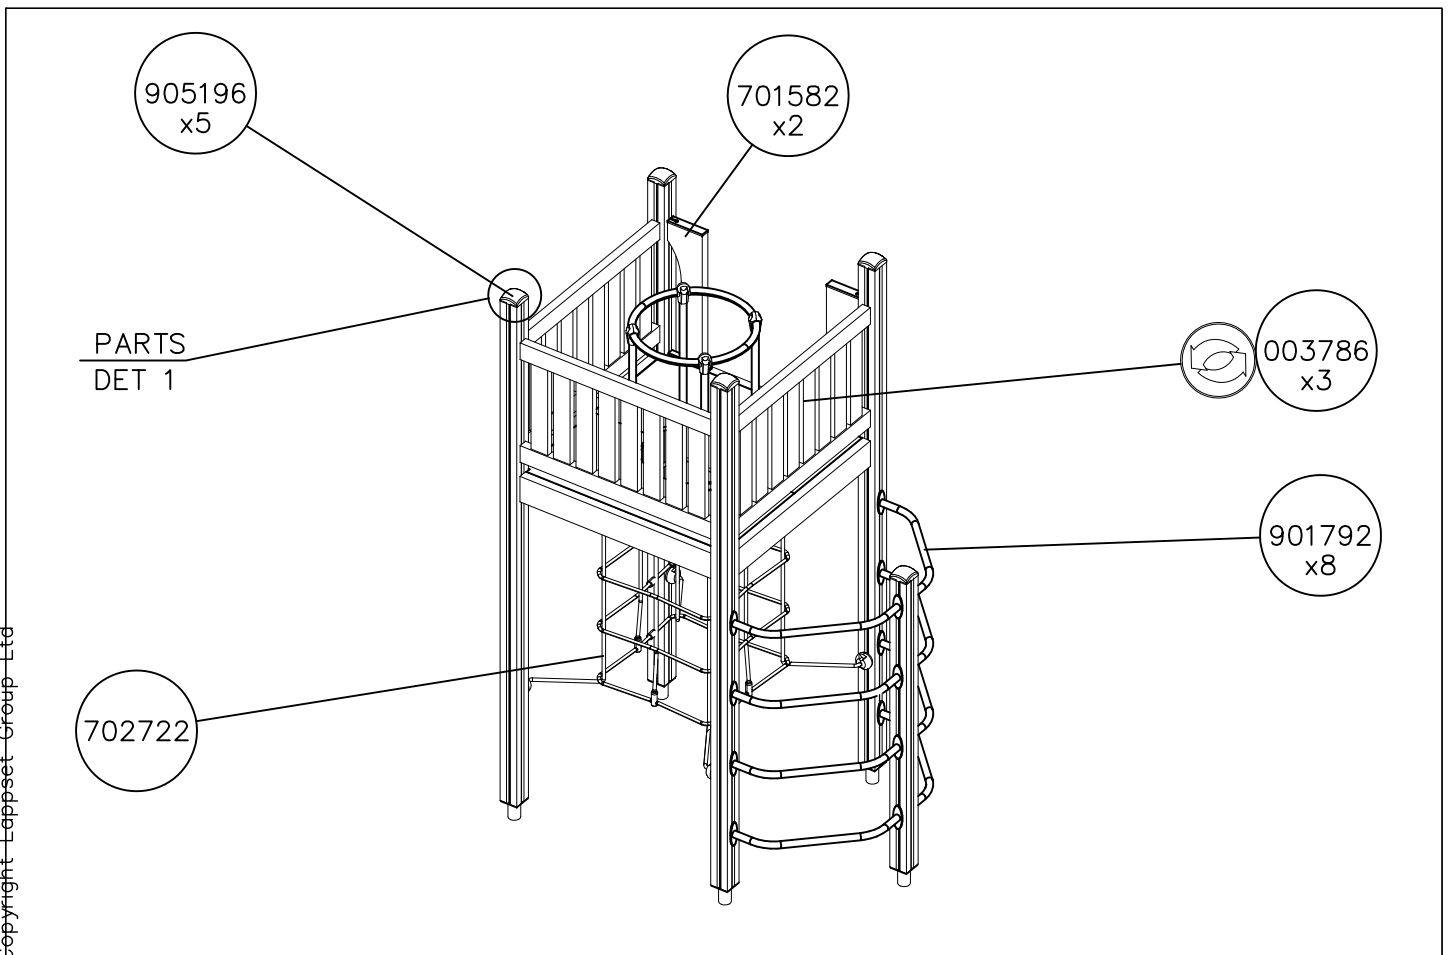

LAPPSET®

FINNO

ASENNUSOHJE
MONTERINGSANSVISNING
INSTALLATION INSTRUCTION
AUFBAUANLEITUNG
NOTICE D'INSTALLATION

REF: 120135M
DATE: 18.8.2014

120135M

—+ EN Impact Area 53.2 m²
- - -+ Falling Space 53.7 m²
Grid size = 1000 mm

— EN Impact Area 53.2 m²
 - - - Falling Space 53.7 m²
 Max Falling Height 1970 mm

1:50

A

B

C

D