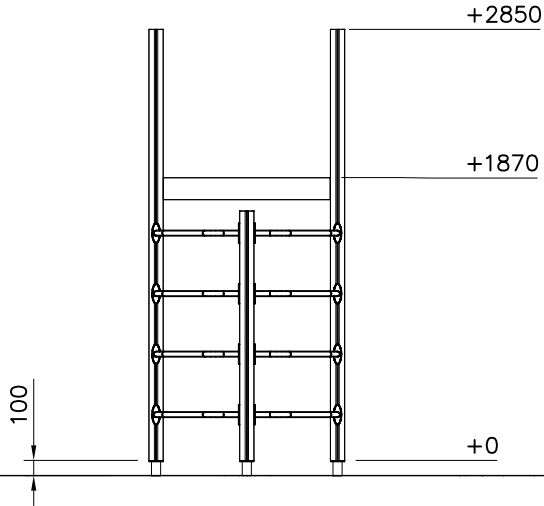

LAPPSET®

FINNO

ASENNUSOHJE
MONTERINGSANSVISNING
INSTALLATION INSTRUCTION
AUFBAUANLEITUNG
NOTICE D'INSTALLATION

REF: 120135M
DATE: 18.8.2014

120135M

—+ EN Impact Area 53.2 m²
- - -+ Falling Space 53.7 m²
Grid size = 1000 mm

— EN Impact Area 53.2 m²
 - - - Falling Space 53.7 m²
 Max Falling Height 1970 mm

1:50

A

B

C

D