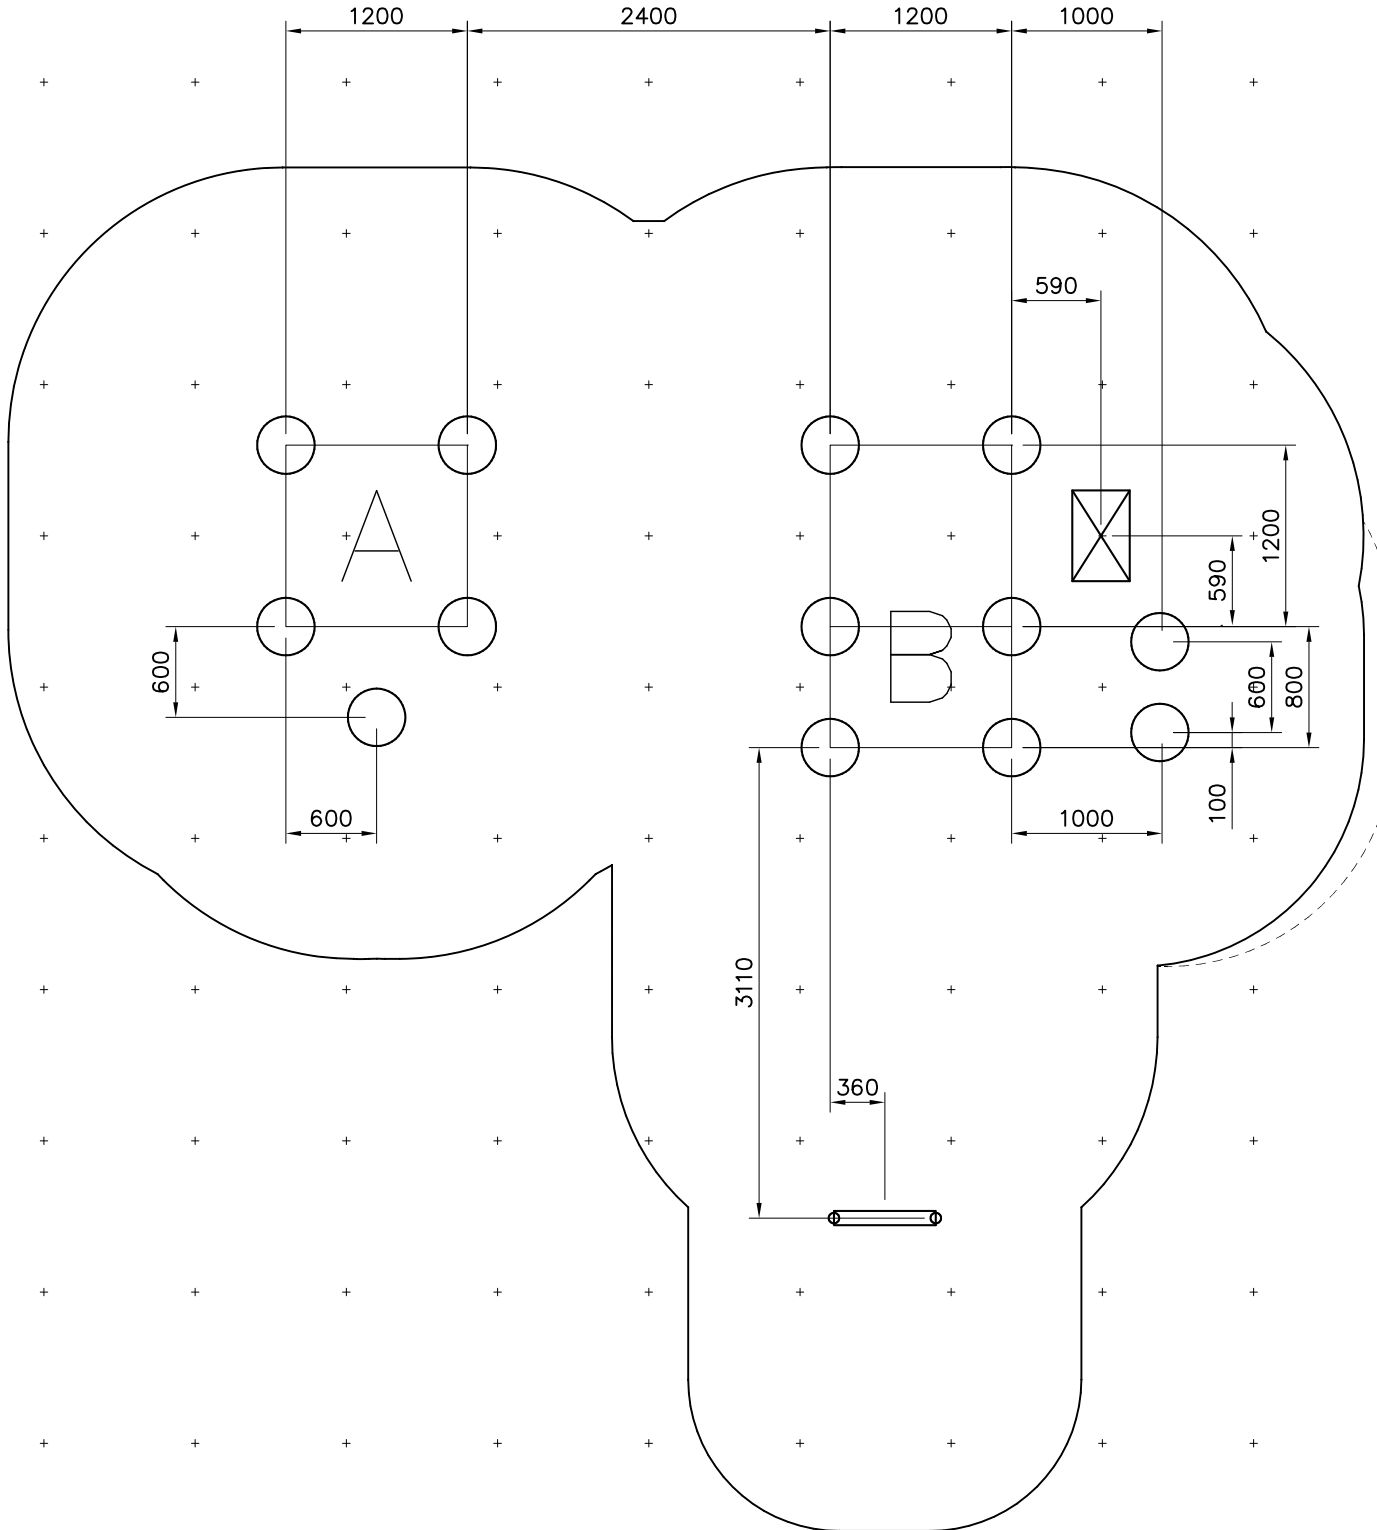

LAPPSET®

FINNO

ASENNUSOHJE
MONTERINGSANSVISNING
INSTALLATION INSTRUCTION
AUFBAUANLEITUNG
NOTICE D'INSTALLATION

REF: 120135M
DATE: 18.8.2014

120135M

—+ EN Impact Area 53.2 m²
- - -+ Falling Space 53.7 m²
Grid size = 1000 mm

— EN Impact Area 53.2 m²
 - - - Falling Space 53.7 m²
 Max Falling Height 1970 mm

1:50

A

B

C

D