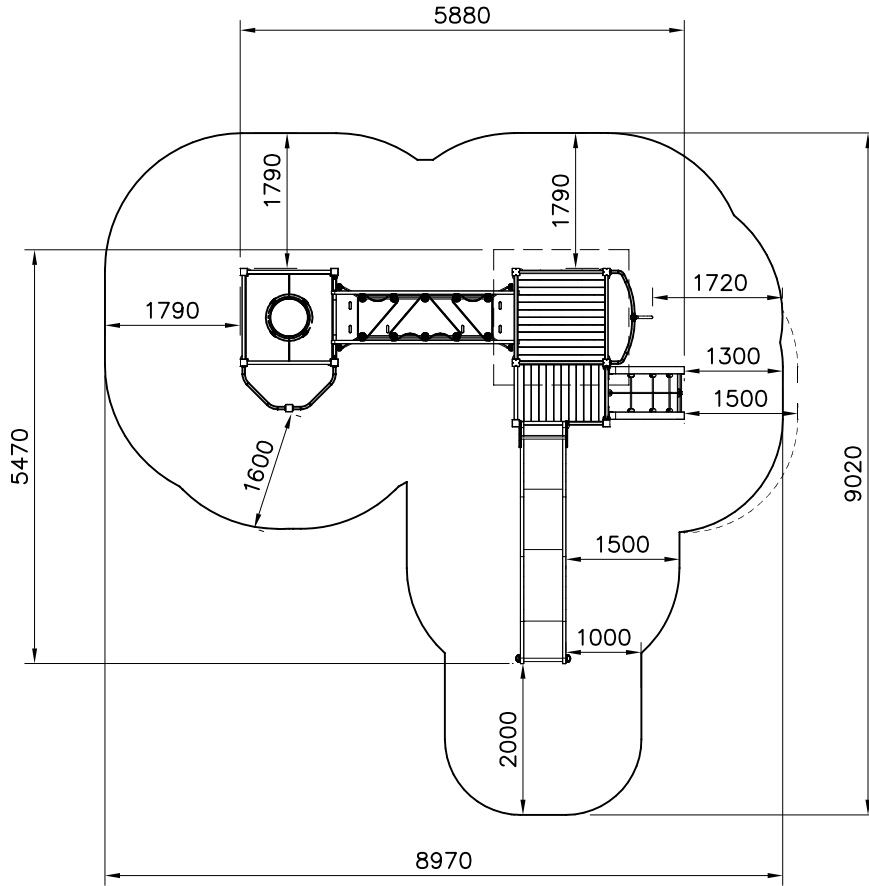

LAPPSET®

FINNO

ASENNUSOHJE
MONTERINGSANSVISNING
INSTALLATION INSTRUCTION
AUFBAUANLEITUNG
NOTICE D'INSTALLATION

REF: 120135M
DATE: 18.8.2014

120135M

—+ EN Impact Area 53.2 m²
- - -+ Falling Space 53.7 m²
Grid size = 1000 mm

— EN Impact Area 53.2 m²
 - - - Falling Space 53.7 m²
 Max Falling Height 1970 mm

1:50

A

B

C

D