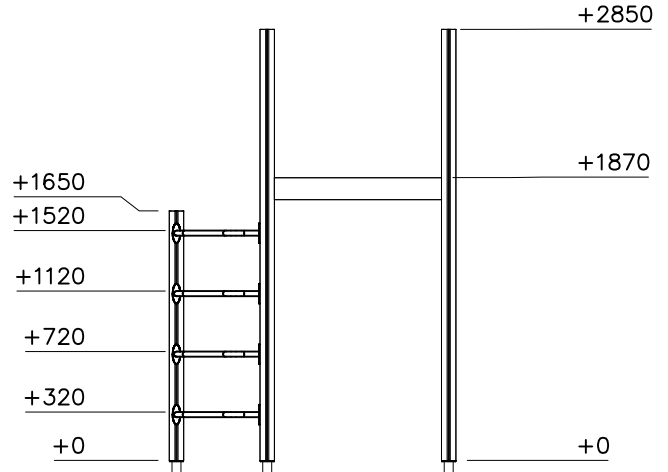

LAPPSET®

FINNO

ASENNUSOHJE
MONTERINGSANSVISNING
INSTALLATION INSTRUCTION
AUFBAUANLEITUNG
NOTICE D'INSTALLATION

REF: 120135M
DATE: 18.8.2014

120135M

—+ EN Impact Area 53.2 m²
- - -+ Falling Space 53.7 m²
Grid size = 1000 mm

— EN Impact Area 53.2 m²
 - - - Falling Space 53.7 m²
 Max Falling Height 1970 mm

1:50

A

B

C

D