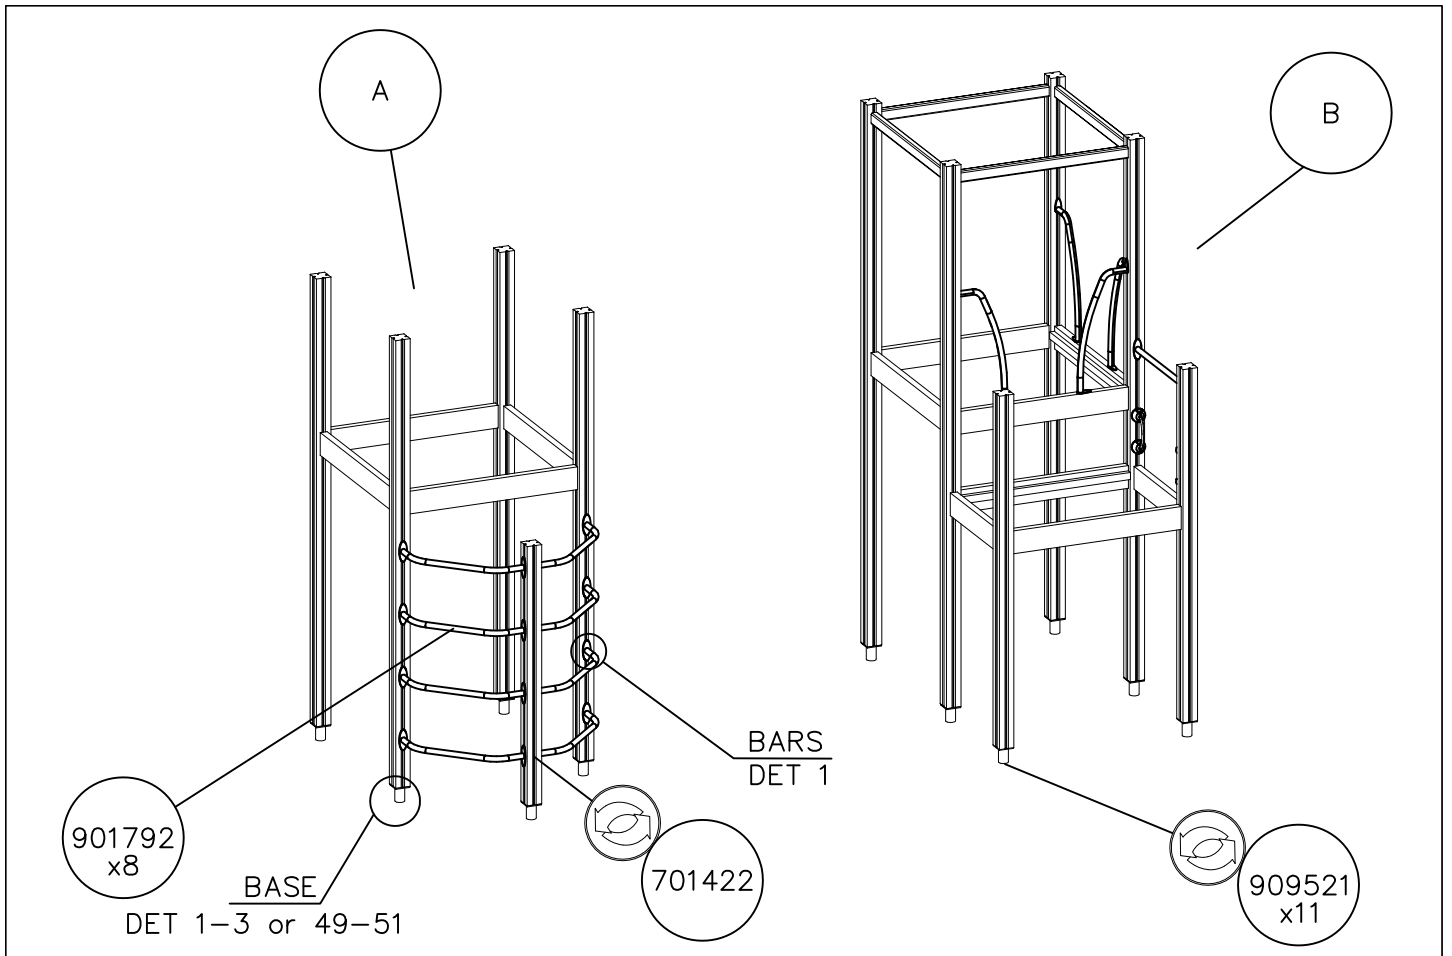

LAPPSET®

FINNO

ASENNUSOHJE
MONTERINGSANSVISNING
INSTALLATION INSTRUCTION
AUFBAUANLEITUNG
NOTICE D'INSTALLATION

REF: 120135M
DATE: 18.8.2014

120135M

—+ EN Impact Area 53.2 m²
- - -+ Falling Space 53.7 m²
Grid size = 1000 mm

— EN Impact Area 53.2 m²
 - - - Falling Space 53.7 m²
 Max Falling Height 1970 mm

1:50

A

B

C

D