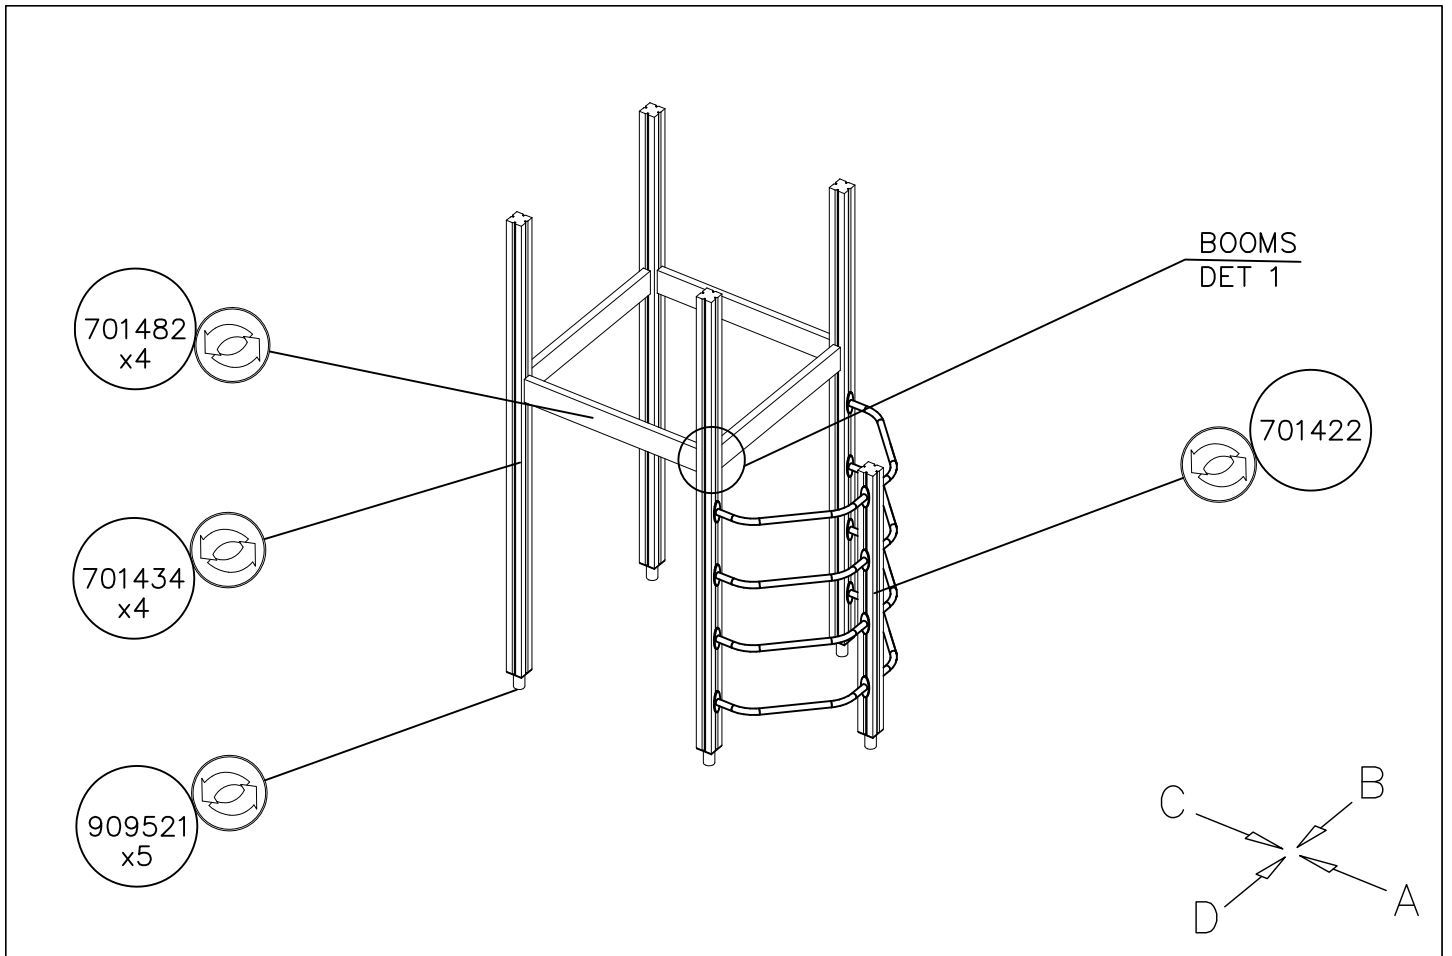

LAPPSET®

FINNO

ASENNUSOHJE
MONTERINGSANSVISNING
INSTALLATION INSTRUCTION
AUFBAUANLEITUNG
NOTICE D'INSTALLATION

REF: 120135M
DATE: 18.8.2014

120135M

—+ EN Impact Area 53.2 m²
- - -+ Falling Space 53.7 m²
Grid size = 1000 mm

— EN Impact Area 53.2 m²
 - - - Falling Space 53.7 m²
 Max Falling Height 1970 mm

1:50

A

B

C

D