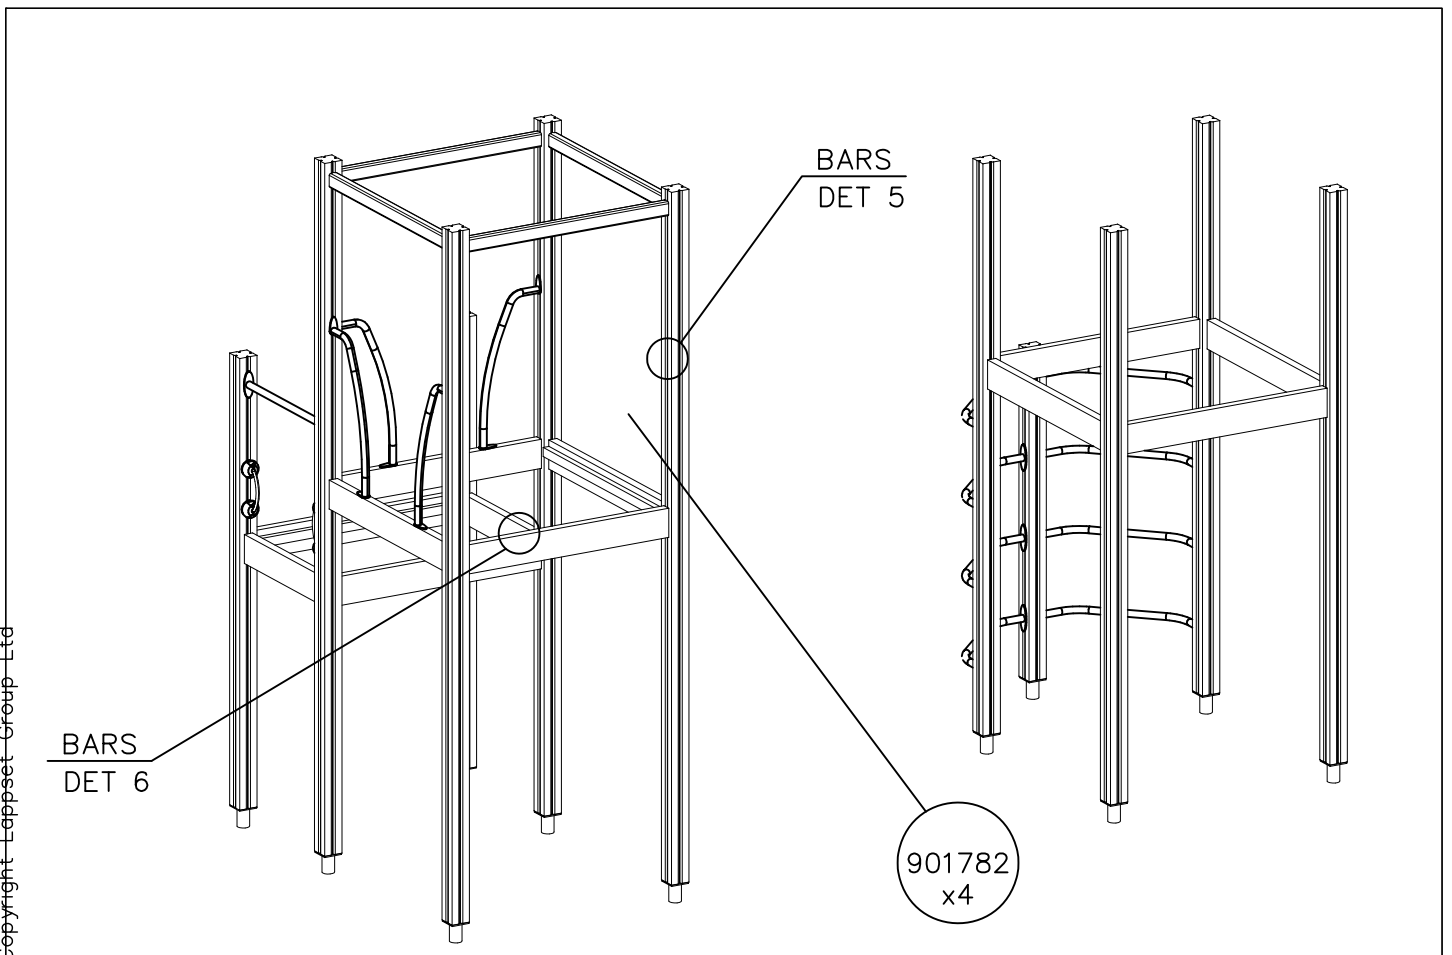

LAPPSET®

FINNO

ASENNUSOHJE
MONTERINGSANSVISNING
INSTALLATION INSTRUCTION
AUFBAUANLEITUNG
NOTICE D'INSTALLATION

REF: 120135M
DATE: 18.8.2014

120135M

—+ EN Impact Area 53.2 m²
- - -+ Falling Space 53.7 m²
Grid size = 1000 mm

— EN Impact Area 53.2 m²
 - - - Falling Space 53.7 m²
 Max Falling Height 1970 mm

1:50

A

B

C

D