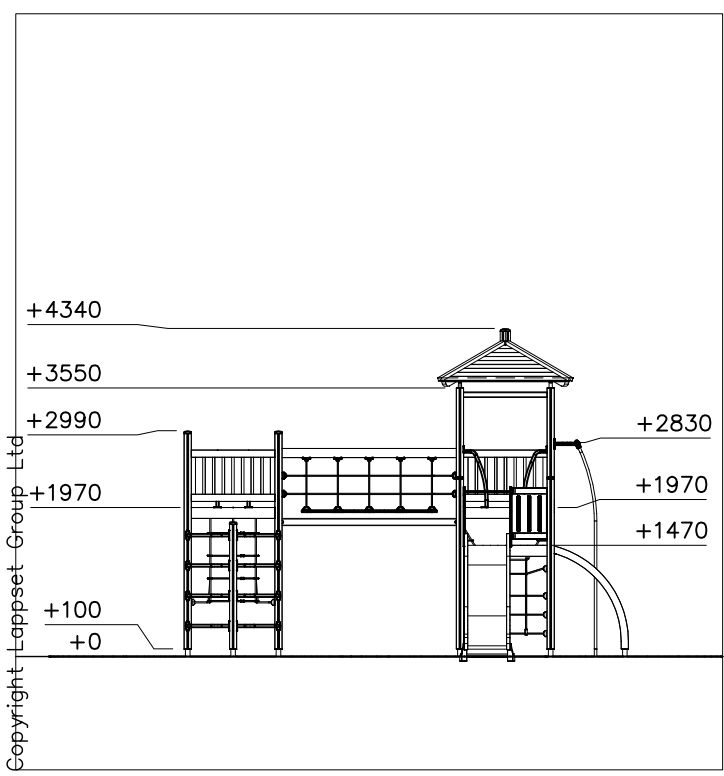

LAPPSET®

FINNO

ASENNUSOHJE
MONTERINGSANSVISNING
INSTALLATION INSTRUCTION
AUFBAUANLEITUNG
NOTICE D'INSTALLATION

REF: 120135M
DATE: 18.8.2014

120135M

—+ EN Impact Area 53.2 m²
- - -+ Falling Space 53.7 m²
Grid size = 1000 mm

— EN Impact Area 53.2 m²
 - - - Falling Space 53.7 m²
 Max Falling Height 1970 mm

1:50

A

B

C

D