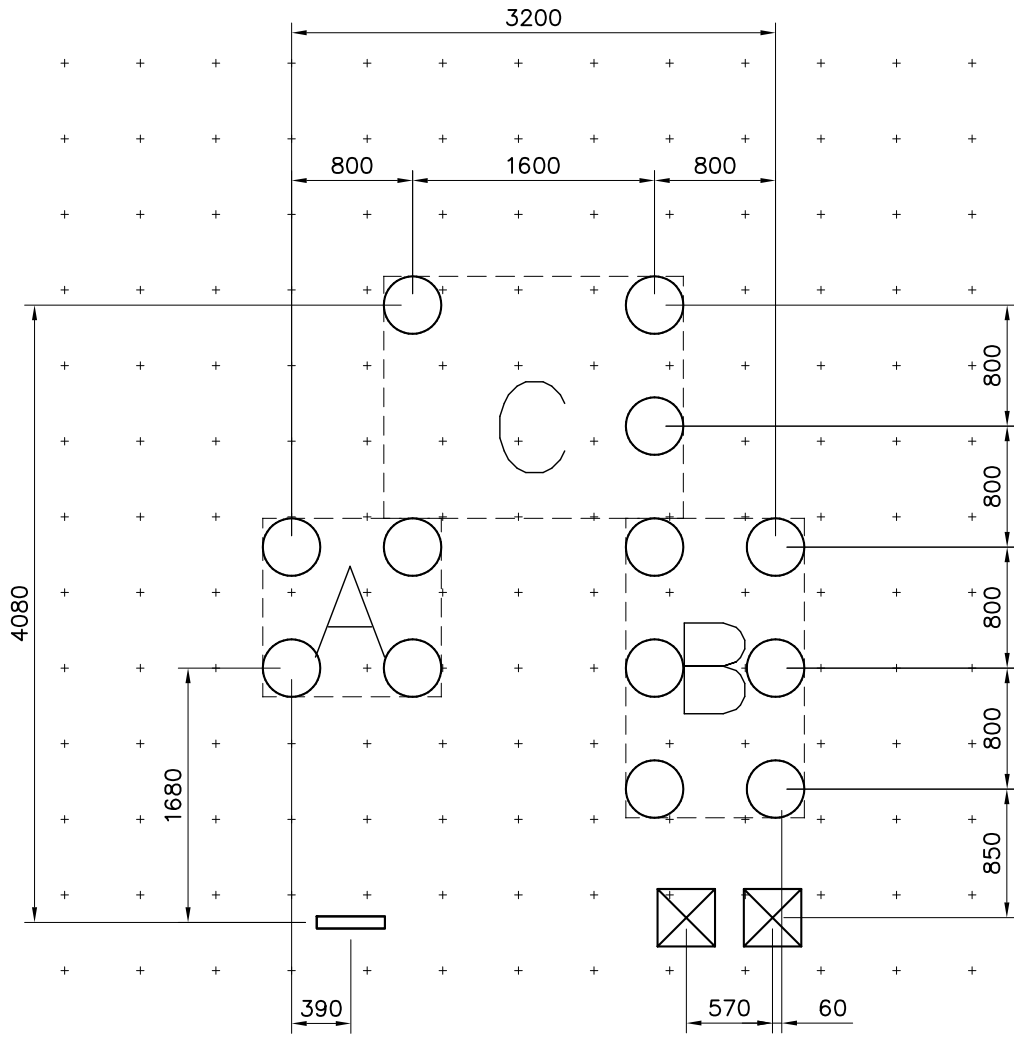

EN/AS Impact Area 37.9 m²

Falling Space 39.1 m²

Max Falling Height 1000 mm

1:50