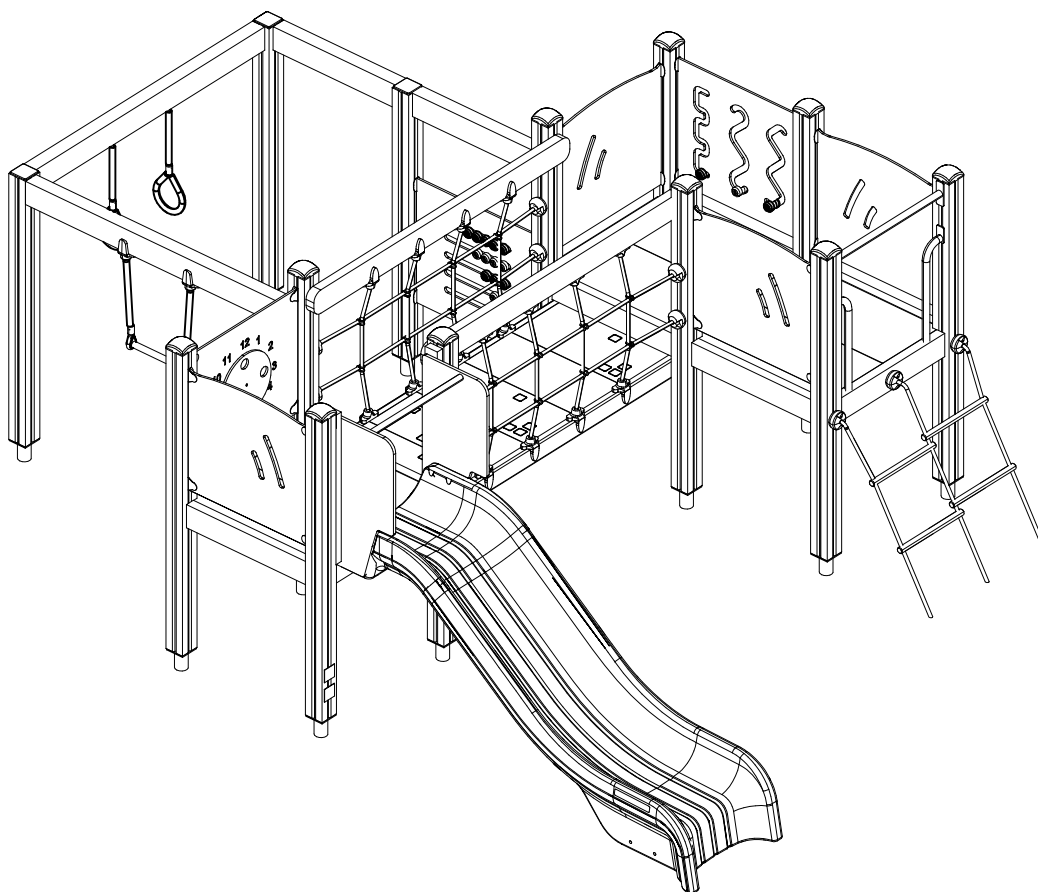

LAPPSET®

ABC

ASENNUSOHJE
MONTERINGSANSVISNING
INSTALLATION INSTRUCTION
AUFBAUANLEITUNG
NOTICE D'INSTALLATION

DATE: 21.3.2016

104325M

EN/AS Impact Area 37.9 m²

Falling Space 39.1 m²

Max Falling Height 1000 mm