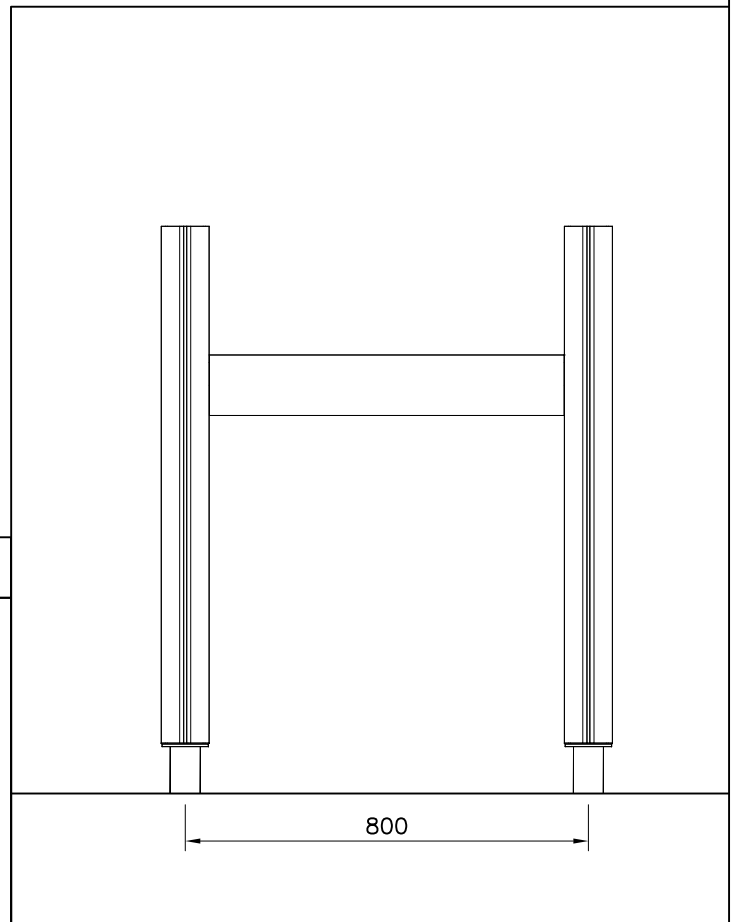

①	980154	PCS	②	909224	PCS
		4			4
	Ø24/13			12x100	
③	905103	PCS	④	980123	PCS
		4			32
	PT-28/32-H			Ø7x60	
⑤	980128	PCS	④	900240	PCS
		36			16
	Ø7x40			Ø8x70	
⑤	909232	PCS	⑥	905112	PCS
		4			4
	8x120			Ø22	
⑦	905083	PCS	⑧	980151	PCS
		4			4
	Ø32			Ø16/8.4	
○	707398	PCS	○	707399	PCS
		5			2
	15x630x310			70x95x1680	
○	707401	PCS	○	707402	PCS
		2			2
	45x120x1680			1505x720	
○	707405	PCS			PCS
		1			

DET 1

DET 2

① 900240	PCS	② 980102	PCS
	12		14
Ø8x70		Ø5x40	

FLOOR OPTIONS

707327	707327-701	BLUE
	707327-702	YELLOW
	707327-703	LIME
	707327-704	DARK GRAY
	707327-705	LIGHT GRAY
	707327-706	RED
	707327-707	GREEN
	707327-708	FUXIA
15x375x750		