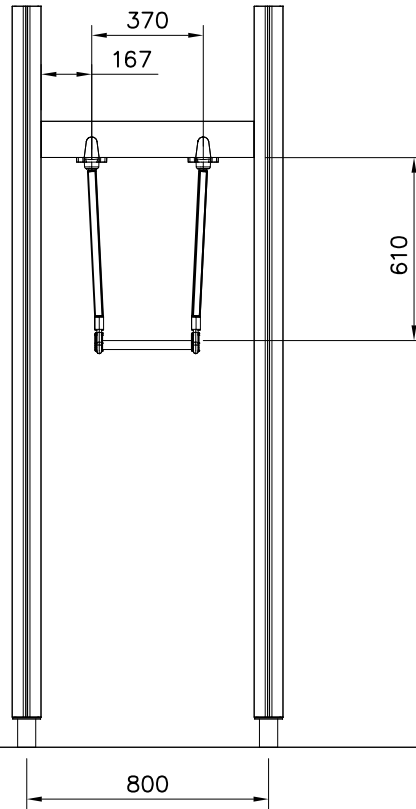

①	909511	PCS	②	909519	PCS
		1		1	
	90x90x650		50x380x380		
③	909637	PCS	④	909638	PCS
		4		8	
	M10		Ø20/10.5		
⑤	909639	PCS	⑥	905104	PCS
		4		4	
	M10x25		M10		
OPTION FOOT					
①	911155	PCS			PCS
		1			
	90x90x650				

① 903176	PCS	② 909850	PCS
	4		4
		M8x25	
③ 909256	PCS	④ 909633	PCS
	8		4
Ø16/8.4x1.6		M8	
⑤ 980123	PCS		PCS
	4		
Ø7x60			
	PCS		PCS

TRAPEZE OPTIONS

	706600-301	BLUE
	706600-302	RED
	706600-303	BEIGE
	706600-304	GRAY
	706600-305	BLACK
	706600-306	YELLOW