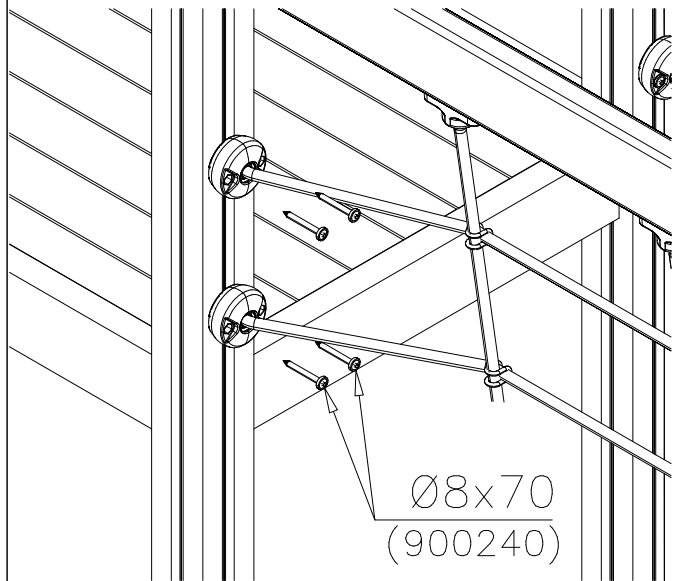

DET 1

DET 2

DET 3

DET 4

DET 5

DET 6

NET OPTIONS				
<p>707402</p>  <p>1505x720</p>	707402-301	BLUE		
	707402-302	RED		
	707402-303	BEIGE		
	707402-304	GRAY		
	707402-305	BLACK		
	RAILING OPTIONS			
<p>707401</p>  <p>45x120x1680</p>	707401-602	DARK BROWN		
	707401-603	LIGHT BROWN		
	707401-604	LIGHT GRAY		
	707401-605	DARK GRAY	707401-608	BLUE
	707401-606	GRAY	707401-609	GREEN
	707401-607	RED	707401-610	YELLOW
			707401-611	LIME
			707401-612	FUXIA
	PLATE OPTIONS			
	<p>707398</p>  <p>15x630x310</p>	707272-701	BLUE	707272-707
707272-702		YELLOW	707272-708	FUXIA
707272-703		LIME		
707272-704		DARK GRAY		
707272-705		GRAY		
707272-706		RED		
BOOM OPTIONS				
<p>707399</p>  <p>70x95x1680</p>		707271-602	DARK BROWN	
	707271-603	LIGHT BROWN		
	707271-604	LIGHT GRAY		