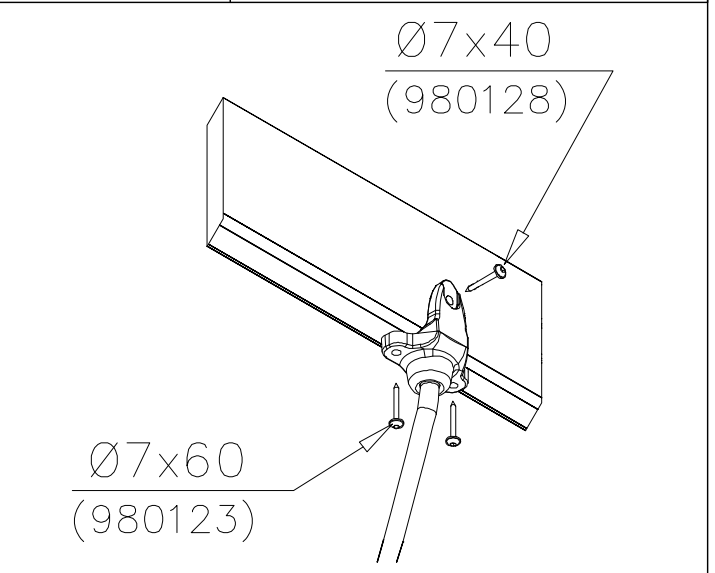

① 903176	PCS	② 909850	PCS
	4		4
		M8x25	
③ 909256	PCS	④ 909633	PCS
	8		4
Ø16/8.4x1.6		M8	
⑤ 980123	PCS		PCS
	4		
Ø7x60			
	PCS		PCS

TRAPEZE OPTIONS

	706600-301	BLUE
	706600-302	RED
	706600-303	BEIGE
	706600-304	GRAY
	706600-305	BLACK
	706600-306	YELLOW