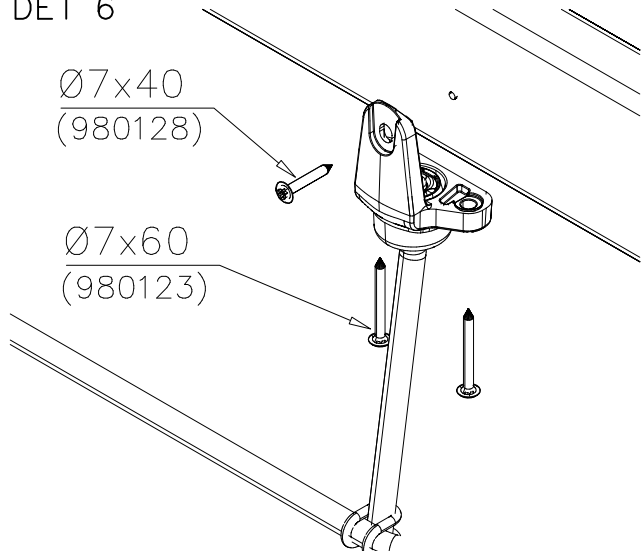

DET 1

DET 2

DET 3

DET 4

DET 5

DET 6

NET OPTIONS				
<p>707402</p>  <p>1505x720</p>	707402-301	BLUE		
	707402-302	RED		
	707402-303	BEIGE		
	707402-304	GRAY		
	707402-305	BLACK		
	RAILING OPTIONS			
<p>707401</p>  <p>45x120x1680</p>	707401-602	DARK BROWN		
	707401-603	LIGHT BROWN		
	707401-604	LIGHT GRAY		
	707401-605	DARK GRAY	707401-608	BLUE
	707401-606	GRAY	707401-609	GREEN
	707401-607	RED	707401-610	YELLOW
			707401-611	LIME
			707401-612	FUXIA
	PLATE OPTIONS			
	<p>707398</p>  <p>15x630x310</p>	707272-701	BLUE	707272-707
707272-702		YELLOW	707272-708	FUXIA
707272-703		LIME		
707272-704		DARK GRAY		
707272-705		GRAY		
707272-706		RED		
BOOM OPTIONS				
<p>707399</p>  <p>70x95x1680</p>		707271-602	DARK BROWN	
	707271-603	LIGHT BROWN		
	707271-604	LIGHT GRAY		

① 903176	PCS	② 909850	PCS
	4		4
		M8x25	
③ 909256	PCS	④ 909633	PCS
	8		4
Ø16/8.4x1.6		M8	
⑤ 980123	PCS		PCS
	4		
Ø7x60			

***Note:**
No gaps between:
8–25mm
89–230mm

800

80

*Note

800

80

*Note