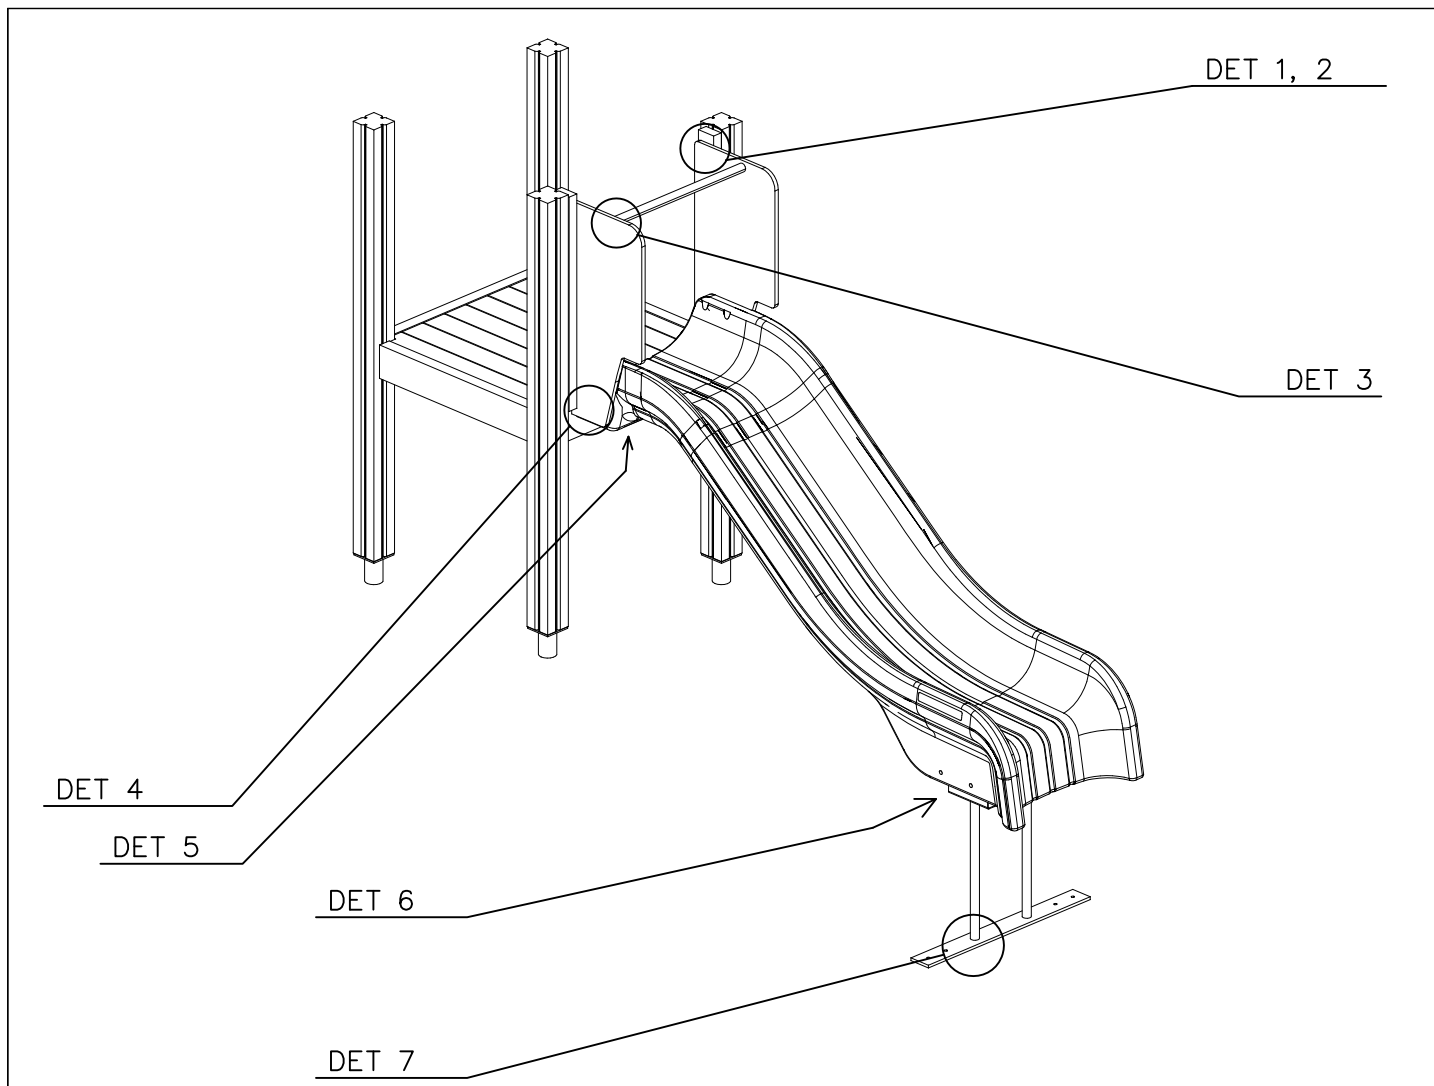

SLIDE OPTIONS

+1470

904451 GRAY
904847 YELLOW

+870

905833 GRAY
905834 YELLOW

WALL OPTIONS

RIGHT

706560-701 BLUE
706560-702 YELLOW
706560-703 LIME
706560-704 DRARK GRAY
706560-705 LIGHT GRAY
706560-706 RED
706560-707 GREEN
706560-708 FUXIA

LEFT

706561-701 BLUE
706561-702 YELLOW
706561-703 LIME
706561-704 DRARK GRAY
706561-705 LIGHT GRAY
706561-706 RED
706561-707 GREEN
706561-708 FUXIA