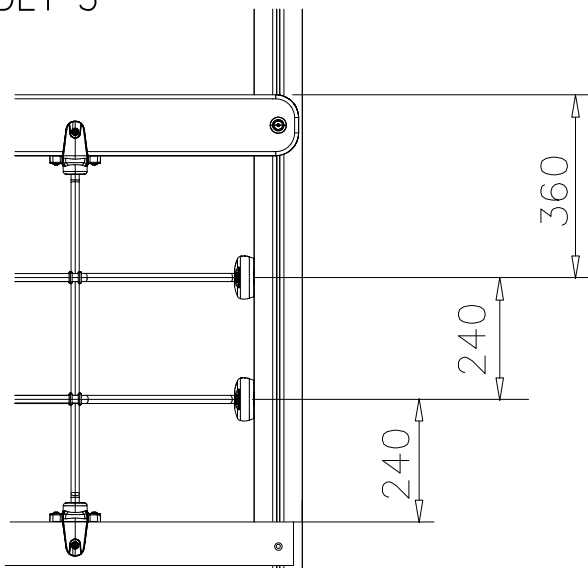

①	980154	PCS	②	909224	PCS
		4			4
	Ø24/13			12x100	
③	905103	PCS	④	980123	PCS
		4			32
	PT-28/32-H			Ø7x60	
⑤	980128	PCS	④	900240	PCS
		36			16
	Ø7x40			Ø8x70	
⑤	909232	PCS	⑥	905112	PCS
		4			4
	8x120			Ø22	
⑦	905083	PCS	⑧	980151	PCS
		4			4
	Ø32			Ø16/8.4	
○	707398	PCS	○	707399	PCS
		5			2
	15x630x310			70x95x1680	
○	707401	PCS	○	707402	PCS
		2			2
	45x120x1680			1505x720	
○	707405	PCS			PCS
		1			

DET 1

DET 2

DET 3

DET 4

DET 5

DET 6

NET OPTIONS				
<p>707402</p>  <p>1505x720</p>	707402-301	BLUE		
	707402-302	RED		
	707402-303	BEIGE		
	707402-304	GRAY		
	707402-305	BLACK		
	RAILING OPTIONS			
<p>707401</p>  <p>45x120x1680</p>	707401-602	DARK BROWN		
	707401-603	LIGHT BROWN		
	707401-604	LIGHT GRAY		
	707401-605	DARK GRAY	707401-608	BLUE
	707401-606	GRAY	707401-609	GREEN
	707401-607	RED	707401-610	YELLOW
			707401-611	LIME
			707401-612	FUXIA
	PLATE OPTIONS			
	<p>707398</p>  <p>15x630x310</p>	707272-701	BLUE	707272-707
707272-702		YELLOW	707272-708	FUXIA
707272-703		LIME		
707272-704		DARK GRAY		
707272-705		GRAY		
707272-706		RED		
BOOM OPTIONS				
<p>707399</p>  <p>70x95x1680</p>		707271-602	DARK BROWN	
	707271-603	LIGHT BROWN		
	707271-604	LIGHT GRAY		

① 903176	PCS	② 909850	PCS
	4		4
		M8x25	
③ 909256	PCS	④ 909633	PCS
	8		4
Ø16/8.4x1.6		M8	
⑤ 980123	PCS		PCS
	4		
Ø7x60			

***Note:**
No gaps between:
8–25mm
89–230mm

800

80

*Note

800

80

*Note