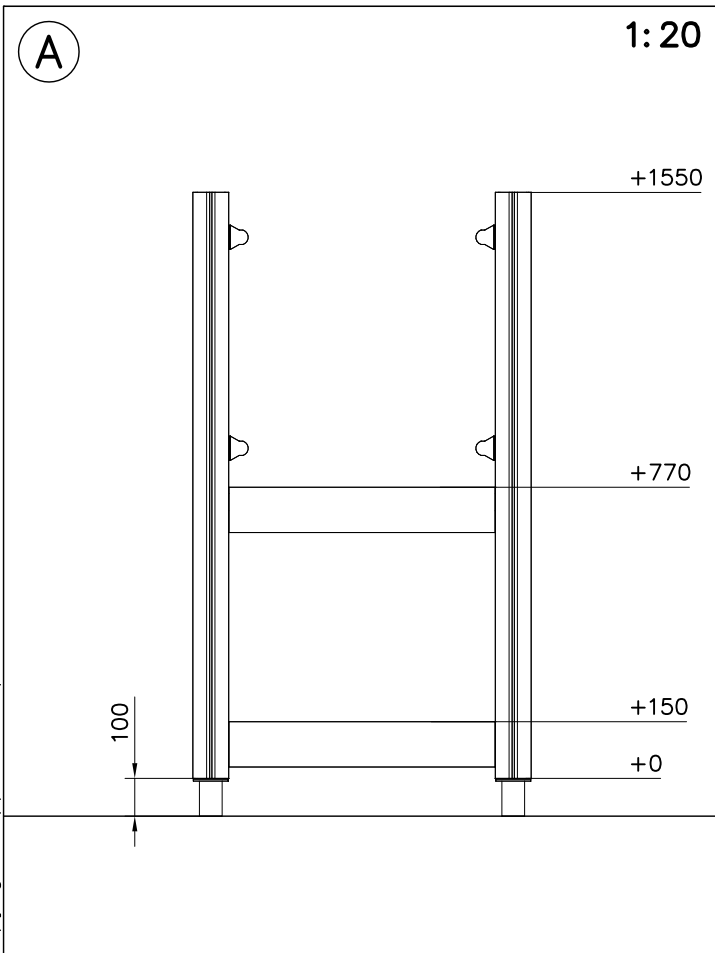

### **104320M**

<p>DET 1</p> 	<p>DET 2</p> 	<p>DET 3</p> 	<p>DET 4</p> 
<p>DET 5</p> 	<p>DET 6</p> 	<p>DET 7</p> 	<p>DET 8</p> 
<p>DET 9</p> 			

												
<p><b><math>h &lt; 600</math></b></p> <p>Without movement and therefore without Impact Area</p>	<p>Totally hard surfaces.</p> <p>Note. Lappset does <u>not recommend</u> totally hard surfaces at all.</p>	<p>E.g. concrete or asphalt</p> 										
<p><b><math>h &lt; 600</math></b></p> <p>With movement e.g. rocking</p>	<p>Materials with very limited impact attenuating properties.</p>	<p>E.g. wood</p> 										
<p><b><math>h &lt; 1000</math></b></p>	<p>Materials with significant impact attenuating properties.</p>	<p>fine gravel 0–8 mm</p>  <p>grass</p>  <p>unsorted sand</p> 										
<p><b><math>h &lt; 3000</math></b></p>	<p>Loose fill material</p> <p>E.g. sand/gravel 0,25...8 mm D60/D10&lt;3,0 Woodchips 5...30 mm bark 20...80 mm</p>	 <table data-bbox="1021 1691 1332 1792"> <tr> <td><math>\underline{S}</math></td> <td><math>\underline{h}</math></td> </tr> <tr> <td>30 cm</td> <td>&lt; 2,0 m</td> </tr> <tr> <td>40 cm</td> <td>&lt; 3,0 m</td> </tr> </table>	$\underline{S}$	$\underline{h}$	30 cm	< 2,0 m	40 cm	< 3,0 m				
$\underline{S}$	$\underline{h}$											
30 cm	< 2,0 m											
40 cm	< 3,0 m											
	<p>Syntethic granulates</p> <table data-bbox="406 1892 758 2060"> <tr> <td><math>\underline{S}</math></td> <td><math>\underline{h}</math></td> </tr> <tr> <td>40 mm</td> <td>~&gt; 1,2...1,3 m</td> </tr> <tr> <td>50 mm</td> <td>~&gt; 1,5...1,7 m</td> </tr> <tr> <td>60 mm</td> <td>~&gt; 1,8...2,0 m</td> </tr> <tr> <td>70 mm</td> <td>~&gt; 2,1...2,5 m</td> </tr> </table> <p>Note. For accurate values, see manufacturer's instructions.</p>	$\underline{S}$	$\underline{h}$	40 mm	~> 1,2...1,3 m	50 mm	~> 1,5...1,7 m	60 mm	~> 1,8...2,0 m	70 mm	~> 2,1...2,5 m	
$\underline{S}$	$\underline{h}$											
40 mm	~> 1,2...1,3 m											
50 mm	~> 1,5...1,7 m											
60 mm	~> 1,8...2,0 m											
70 mm	~> 2,1...2,5 m											