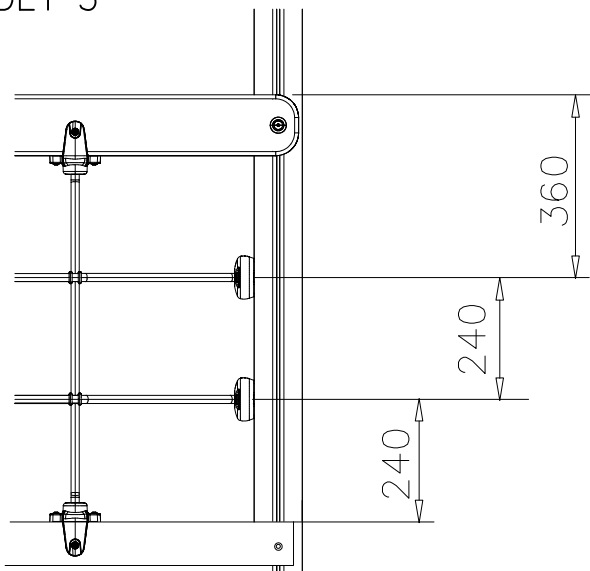

DET 1

DET 2

DET 3

DET 4

DET 5

DET 6

NET OPTIONS					
<p>707402</p>  <p>1505x720</p>	707402-301	BLUE			
	707402-302	RED			
	707402-303	BEIGE			
	707402-304	GRAY			
	707402-305	BLACK			
	RAILING OPTIONS				
<p>707401</p>  <p>45x120x1680</p>	707401-602	DARK BROWN			
	707401-603	LIGHT BROWN			
	707401-604	LIGHT GRAY			
	707401-605	DARK GRAY	707401-608	BLUE	
	707401-606	GRAY	707401-609	GREEN	
	707401-607	RED	707401-610	YELLOW	
			707401-611	LIME	
			707401-612	FUXIA	
	PLATE OPTIONS				
	<p>707398</p>  <p>15x630x310</p>	707272-701	BLUE	707272-707	GREEN
		707272-702	YELLOW	707272-708	FUXIA
		707272-703	LIME		
707272-704		DARK GRAY			
707272-705		GRAY			
707272-706		RED			
BOOM OPTIONS					
<p>707399</p>  <p>70x95x1680</p>		707271-602	DARK BROWN		
	707271-603	LIGHT BROWN			
	707271-604	LIGHT GRAY			

①	980128	PCS	②	900240	PCS
		8			4
	Ø7x40			Ø8x70	
③	909852	PCS	④	909256	PCS
		3			7
	M8x30			Ø16/8.4x1.6	
⑤	909633	PCS			PCS
		3			
	M8				
		PCS			PCS