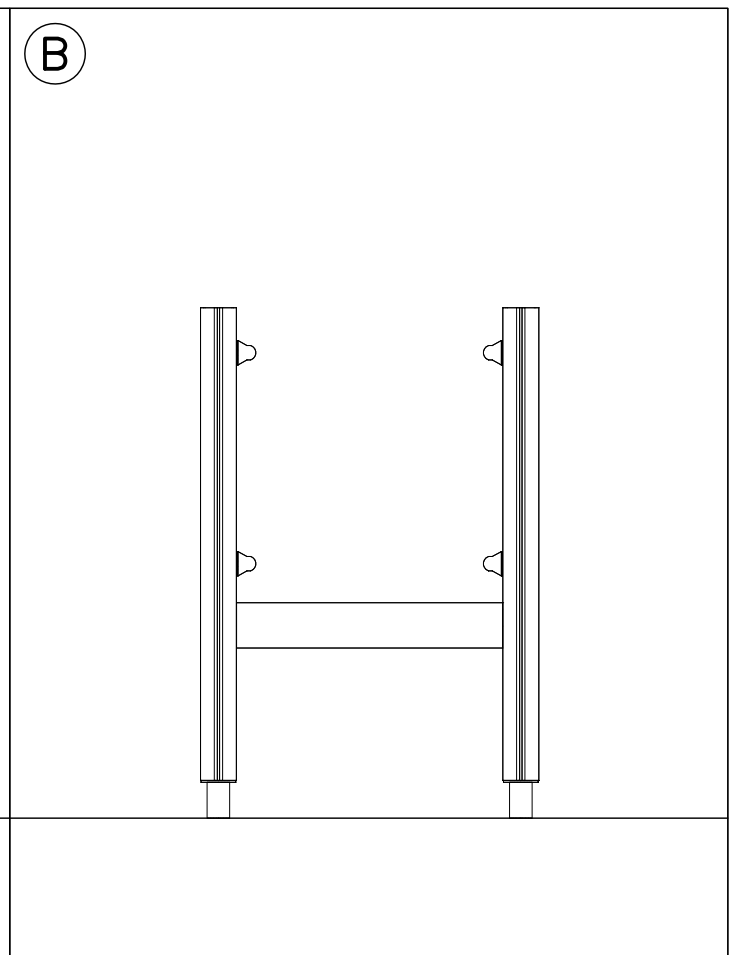

### **104320M**

<p>DET 1</p> 	<p>DET 2</p> 	<p>DET 3</p> 	<p>DET 4</p> 
<p>DET 5</p> 	<p>DET 6</p> 	<p>DET 7</p> 	<p>DET 8</p> 
<p>DET 9</p> 			

												
<p><b><math>h &lt; 600</math></b></p> <p>Without movement and therefore without Impact Area</p>	<p>Totally hard surfaces.</p> <p>Note. Lappset does <u>not recommend</u> totally hard surfaces at all.</p>	<p>E.g. concrete or asphalt</p> 										
<p><b><math>h &lt; 600</math></b></p> <p>With movement e.g. rocking</p>	<p>Materials with very limited impact attenuating properties.</p>	<p>E.g. wood</p> 										
<p><b><math>h &lt; 1000</math></b></p>	<p>Materials with significant impact attenuating properties.</p>	<p>fine gravel 0–8 mm</p>  <p>grass</p>  <p>unsorted sand</p> 										
<p><b><math>h &lt; 3000</math></b></p>	<p>Loose fill material</p> <p>E.g. sand/gravel 0,25...8 mm D60/D10&lt;3,0 Woodchips 5...30 mm bark 20...80 mm</p>	 <table data-bbox="1021 1691 1332 1792"> <tr> <td><math>\underline{S}</math></td> <td><math>\underline{h}</math></td> </tr> <tr> <td>30 cm</td> <td>&lt; 2,0 m</td> </tr> <tr> <td>40 cm</td> <td>&lt; 3,0 m</td> </tr> </table>	$\underline{S}$	$\underline{h}$	30 cm	< 2,0 m	40 cm	< 3,0 m				
$\underline{S}$	$\underline{h}$											
30 cm	< 2,0 m											
40 cm	< 3,0 m											
	<p>Syntethic granulates</p> <table data-bbox="406 1892 758 2060"> <tr> <td><math>\underline{S}</math></td> <td><math>\underline{h}</math></td> </tr> <tr> <td>40 mm</td> <td>~&gt; 1,2...1,3 m</td> </tr> <tr> <td>50 mm</td> <td>~&gt; 1,5...1,7 m</td> </tr> <tr> <td>60 mm</td> <td>~&gt; 1,8...2,0 m</td> </tr> <tr> <td>70 mm</td> <td>~&gt; 2,1...2,5 m</td> </tr> </table> <p>Note. For accurate values, see manufacturer's instructions.</p>	$\underline{S}$	$\underline{h}$	40 mm	~> 1,2...1,3 m	50 mm	~> 1,5...1,7 m	60 mm	~> 1,8...2,0 m	70 mm	~> 2,1...2,5 m	
$\underline{S}$	$\underline{h}$											
40 mm	~> 1,2...1,3 m											
50 mm	~> 1,5...1,7 m											
60 mm	~> 1,8...2,0 m											
70 mm	~> 2,1...2,5 m											