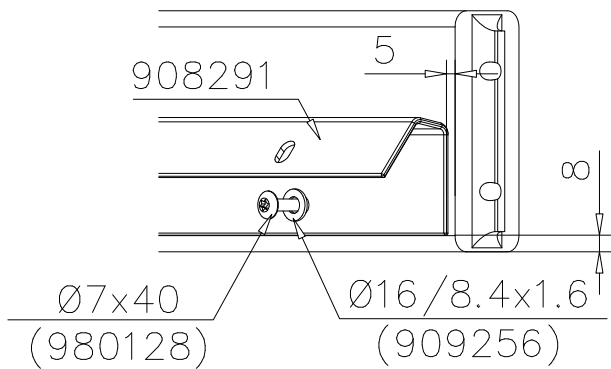

①	980128	PCS	②	900240	PCS
		8			4
	Ø7x40			Ø8x70	
③	909852	PCS	④	909256	PCS
		3			7
	M8x30			Ø16/8.4x1.6	
⑤	909633	PCS			PCS
		3			
	M8				
		PCS			PCS

### CLIMB OPTIONS

707418

700x1000

707418-701	BLUE
707418-702	YELLOW
707418-703	LIME
707418-704	DARK GREY
707418-705	GREY
707418-706	RED
707418-707	GREEN
707418-708	FUCHSIA

DET 1

DET 2

DET 3

① 903176	PCS	② 909850	PCS
	4		4
		M8x25	
③ 909256	PCS	④ 909633	PCS
	8		4
Ø16/8.4x1.6		M8	
⑤ 980123	PCS		PCS
	4		
Ø7x60			