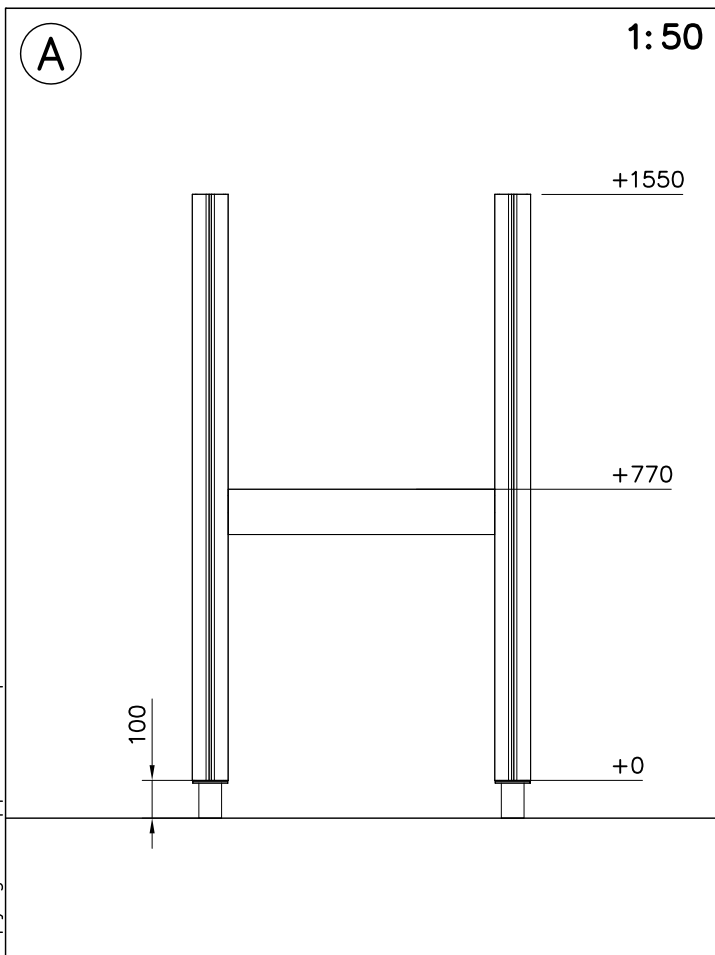

### **104320M**

<p>DET 1</p> 	<p>DET 2</p> 	<p>DET 3</p> 	<p>DET 4</p> 
<p>DET 5</p> 	<p>DET 6</p> 	<p>DET 7</p> 	<p>DET 8</p> 
<p>DET 9</p> 			

												
<p><b><math>h &lt; 600</math></b></p> <p>Without movement and therefore without Impact Area</p>	<p>Totally hard surfaces.</p> <p>Note. Lappset does <u>not recommend</u> totally hard surfaces at all.</p>	<p>E.g. concrete or asphalt</p> 										
<p><b><math>h &lt; 600</math></b></p> <p>With movement e.g. rocking</p>	<p>Materials with very limited impact attenuating properties.</p>	<p>E.g. wood</p> 										
<p><b><math>h &lt; 1000</math></b></p>	<p>Materials with significant impact attenuating properties.</p>	<p>fine gravel 0–8 mm</p>  <p>grass</p>  <p>unsorted sand</p> 										
<p><b><math>h &lt; 3000</math></b></p>	<p>Loose fill material</p> <p>E.g. sand/gravel 0,25...8 mm D60/D10&lt;3,0 Woodchips 5...30 mm bark 20...80 mm</p>	 <table data-bbox="1021 1691 1332 1792"> <tr> <td><math>\underline{S}</math></td> <td><math>\underline{h}</math></td> </tr> <tr> <td>30 cm</td> <td>&lt; 2,0 m</td> </tr> <tr> <td>40 cm</td> <td>&lt; 3,0 m</td> </tr> </table>	$\underline{S}$	$\underline{h}$	30 cm	< 2,0 m	40 cm	< 3,0 m				
$\underline{S}$	$\underline{h}$											
30 cm	< 2,0 m											
40 cm	< 3,0 m											
	<p>Syntethic granulates</p> <table data-bbox="406 1892 758 2060"> <tr> <td><math>\underline{S}</math></td> <td><math>\underline{h}</math></td> </tr> <tr> <td>40 mm</td> <td>~&gt; 1,2...1,3 m</td> </tr> <tr> <td>50 mm</td> <td>~&gt; 1,5...1,7 m</td> </tr> <tr> <td>60 mm</td> <td>~&gt; 1,8...2,0 m</td> </tr> <tr> <td>70 mm</td> <td>~&gt; 2,1...2,5 m</td> </tr> </table> <p>Note. For accurate values, see manufacturer's instructions.</p>	$\underline{S}$	$\underline{h}$	40 mm	~> 1,2...1,3 m	50 mm	~> 1,5...1,7 m	60 mm	~> 1,8...2,0 m	70 mm	~> 2,1...2,5 m	
$\underline{S}$	$\underline{h}$											
40 mm	~> 1,2...1,3 m											
50 mm	~> 1,5...1,7 m											
60 mm	~> 1,8...2,0 m											
70 mm	~> 2,1...2,5 m											