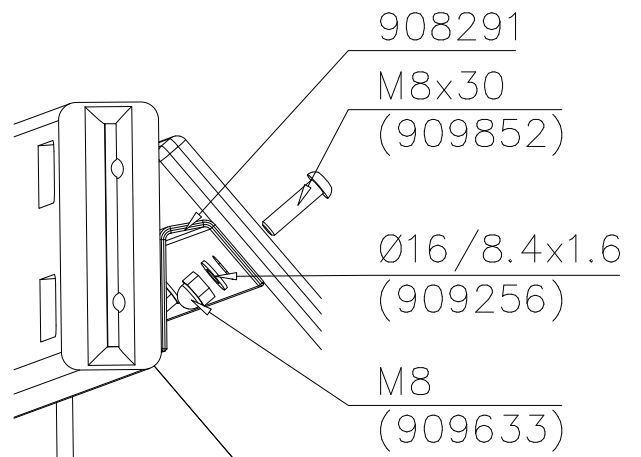

①	980128	PCS	②	900240	PCS
		8			4
	Ø7x40			Ø8x70	
③	909852	PCS	④	909256	PCS
		3			7
	M8x30			Ø16/8.4x1.6	
⑤	909633	PCS			PCS
		3			
	M8				
		PCS			PCS

### CLIMB OPTIONS

707418

700x1000

707418-701	BLUE
707418-702	YELLOW
707418-703	LIME
707418-704	DARK GREY
707418-705	GREY
707418-706	RED
707418-707	GREEN
707418-708	FUCHSIA

DET 1

DET 2

DET 3

① 903176	PCS	② 909850	PCS
	4		4
		M8x25	
③ 909256	PCS	④ 909633	PCS
	8		4
Ø16/8.4x1.6		M8	
⑤ 980123	PCS		PCS
	4		
Ø7x60			