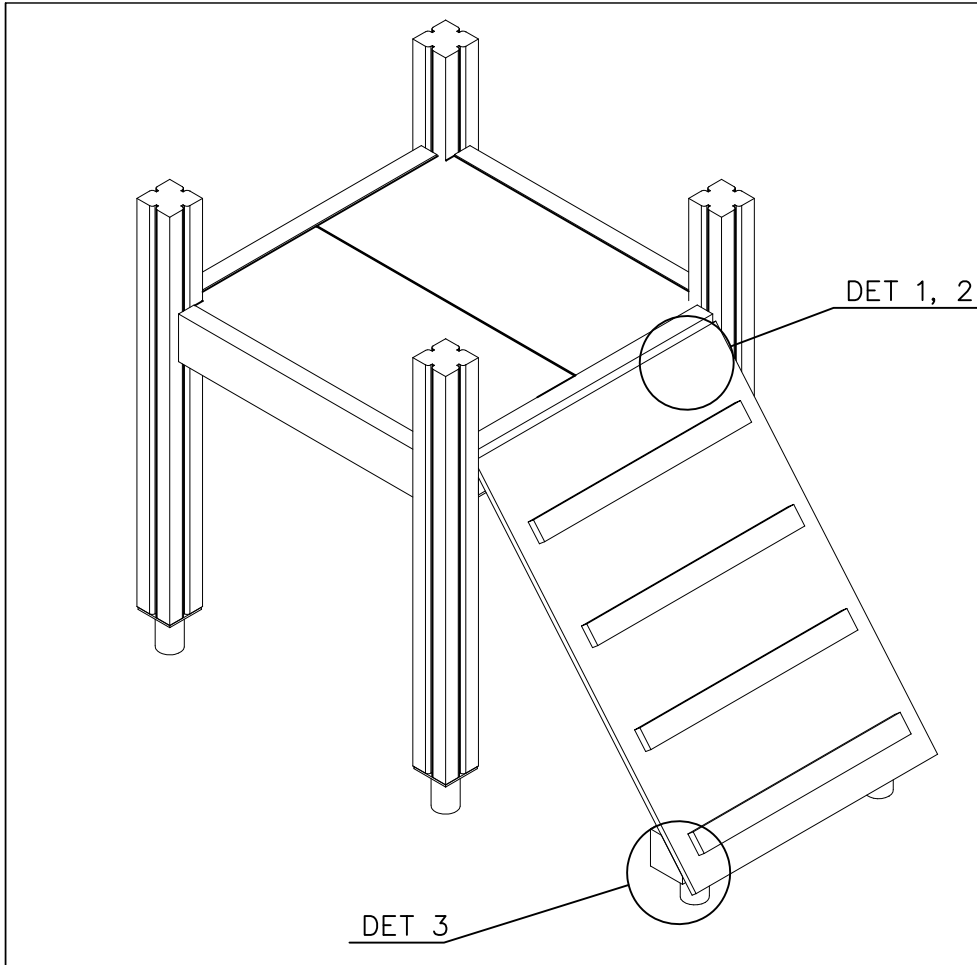

DET 1

DET 2

DET 3

DET 4

DET 5

DET 6

NET OPTIONS					
<p>707402</p>  <p>1505x720</p>	707402-301	BLUE			
	707402-302	RED			
	707402-303	BEIGE			
	707402-304	GRAY			
	707402-305	BLACK			
	RAILING OPTIONS				
<p>707401</p>  <p>45x120x1680</p>	707401-602	DARK BROWN			
	707401-603	LIGHT BROWN			
	707401-604	LIGHT GRAY			
	707401-605	DARK GRAY	707401-608	BLUE	
	707401-606	GRAY	707401-609	GREEN	
	707401-607	RED	707401-610	YELLOW	
			707401-611	LIME	
			707401-612	FUXIA	
	PLATE OPTIONS				
	<p>707398</p>  <p>15x630x310</p>	707272-701	BLUE	707272-707	GREEN
		707272-702	YELLOW	707272-708	FUXIA
		707272-703	LIME		
707272-704		DARK GRAY			
707272-705		GRAY			
707272-706		RED			
BOOM OPTIONS					
<p>707399</p>  <p>70x95x1680</p>		707271-602	DARK BROWN		
	707271-603	LIGHT BROWN			
	707271-604	LIGHT GRAY			