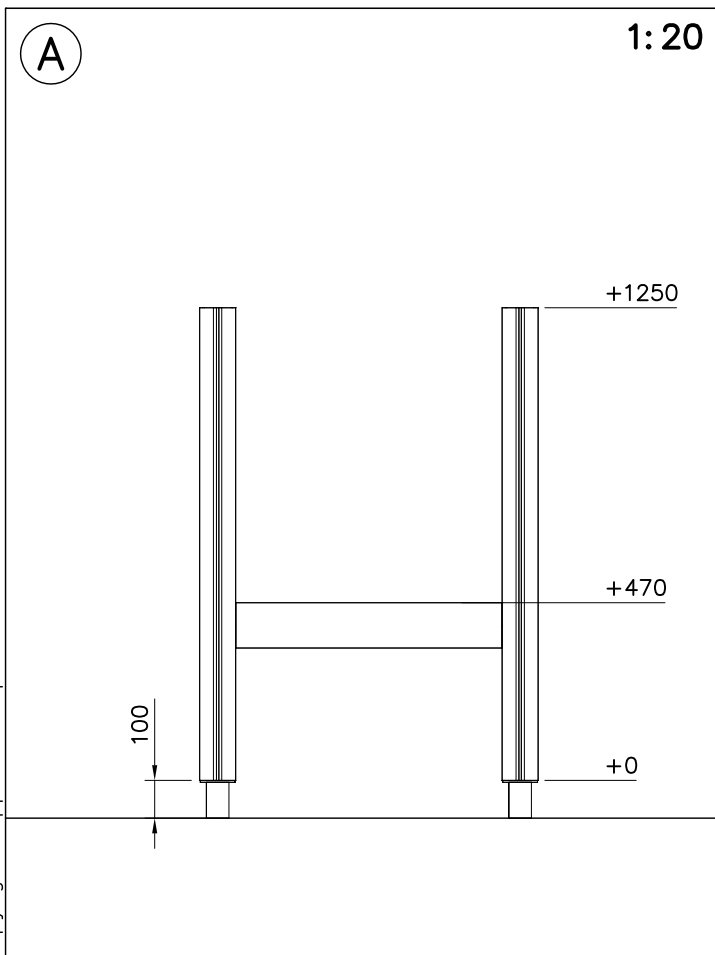

### **104320M**

<p>DET 1</p> 	<p>DET 2</p> 	<p>DET 3</p> 	<p>DET 4</p> 
<p>DET 5</p> 	<p>DET 6</p> 	<p>DET 7</p> 	<p>DET 8</p> 
<p>DET 9</p> 			

												
<p><b><math>h &lt; 600</math></b></p> <p>Without movement and therefore without Impact Area</p>	<p>Totally hard surfaces.</p> <p>Note. Lappset does <u>not recommend</u> totally hard surfaces at all.</p>	<p>E.g. concrete or asphalt</p> 										
<p><b><math>h &lt; 600</math></b></p> <p>With movement e.g. rocking</p>	<p>Materials with very limited impact attenuating properties.</p>	<p>E.g. wood</p> 										
<p><b><math>h &lt; 1000</math></b></p>	<p>Materials with significant impact attenuating properties.</p>	<p>fine gravel 0–8 mm</p>  <p>grass</p>  <p>unsorted sand</p> 										
<p><b><math>h &lt; 3000</math></b></p>	<p>Loose fill material</p> <p>E.g. sand/gravel 0,25...8 mm D60/D10&lt;3,0 Woodchips 5...30 mm bark 20...80 mm</p>	 <table data-bbox="1021 1691 1332 1792"> <tr> <td><math>\underline{S}</math></td> <td><math>\underline{h}</math></td> </tr> <tr> <td>30 cm</td> <td>&lt; 2,0 m</td> </tr> <tr> <td>40 cm</td> <td>&lt; 3,0 m</td> </tr> </table>	$\underline{S}$	$\underline{h}$	30 cm	< 2,0 m	40 cm	< 3,0 m				
$\underline{S}$	$\underline{h}$											
30 cm	< 2,0 m											
40 cm	< 3,0 m											
	<p>Syntethic granulates</p> <table data-bbox="406 1892 758 2060"> <tr> <td><math>\underline{S}</math></td> <td><math>\underline{h}</math></td> </tr> <tr> <td>40 mm</td> <td>~&gt; 1,2...1,3 m</td> </tr> <tr> <td>50 mm</td> <td>~&gt; 1,5...1,7 m</td> </tr> <tr> <td>60 mm</td> <td>~&gt; 1,8...2,0 m</td> </tr> <tr> <td>70 mm</td> <td>~&gt; 2,1...2,5 m</td> </tr> </table> <p>Note. For accurate values, see manufacturer's instructions.</p>	$\underline{S}$	$\underline{h}$	40 mm	~> 1,2...1,3 m	50 mm	~> 1,5...1,7 m	60 mm	~> 1,8...2,0 m	70 mm	~> 2,1...2,5 m	
$\underline{S}$	$\underline{h}$											
40 mm	~> 1,2...1,3 m											
50 mm	~> 1,5...1,7 m											
60 mm	~> 1,8...2,0 m											
70 mm	~> 2,1...2,5 m											