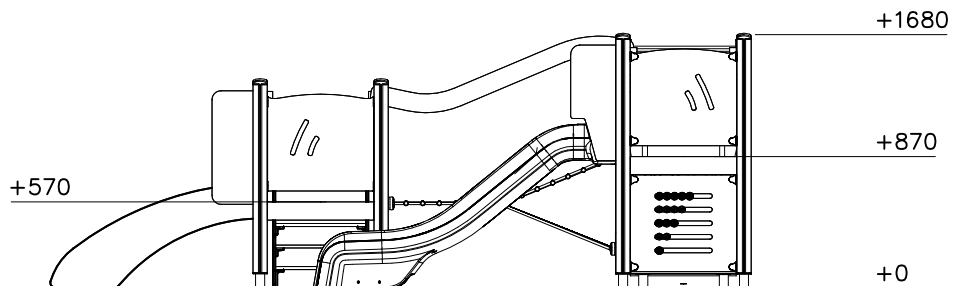

### **104320M**

<p>DET 1</p> 	<p>DET 2</p> 	<p>DET 3</p> 	<p>DET 4</p> 
<p>DET 5</p> 	<p>DET 6</p> 	<p>DET 7</p> 	<p>DET 8</p> 
<p>DET 9</p> 			

												
<p><b><math>h &lt; 600</math></b></p> <p>Without movement and therefore without Impact Area</p>	<p>Totally hard surfaces.</p> <p>Note. Lappset does <u>not recommend</u> totally hard surfaces at all.</p>	<p>E.g. concrete or asphalt</p> 										
<p><b><math>h &lt; 600</math></b></p> <p>With movement e.g. rocking</p>	<p>Materials with very limited impact attenuating properties.</p>	<p>E.g. wood</p> 										
<p><b><math>h &lt; 1000</math></b></p>	<p>Materials with significant impact attenuating properties.</p>	<p>fine gravel 0–8 mm</p>  <p>grass</p>  <p>unsorted sand</p> 										
<p><b><math>h &lt; 3000</math></b></p>	<p>Loose fill material</p> <p>E.g. sand/gravel 0,25...8 mm D60/D10&lt;3,0 Woodchips 5...30 mm bark 20...80 mm</p>	 <table data-bbox="1021 1691 1332 1792"> <tr> <td><math>\underline{S}</math></td> <td><math>\underline{h}</math></td> </tr> <tr> <td>30 cm</td> <td>&lt; 2,0 m</td> </tr> <tr> <td>40 cm</td> <td>&lt; 3,0 m</td> </tr> </table>	$\underline{S}$	$\underline{h}$	30 cm	< 2,0 m	40 cm	< 3,0 m				
$\underline{S}$	$\underline{h}$											
30 cm	< 2,0 m											
40 cm	< 3,0 m											
	<p>Syntethic granulates</p> <table data-bbox="406 1892 758 2060"> <tr> <td><math>\underline{S}</math></td> <td><math>\underline{h}</math></td> </tr> <tr> <td>40 mm</td> <td>~&gt; 1,2...1,3 m</td> </tr> <tr> <td>50 mm</td> <td>~&gt; 1,5...1,7 m</td> </tr> <tr> <td>60 mm</td> <td>~&gt; 1,8...2,0 m</td> </tr> <tr> <td>70 mm</td> <td>~&gt; 2,1...2,5 m</td> </tr> </table> <p>Note. For accurate values, see manufacturer's instructions.</p>	$\underline{S}$	$\underline{h}$	40 mm	~> 1,2...1,3 m	50 mm	~> 1,5...1,7 m	60 mm	~> 1,8...2,0 m	70 mm	~> 2,1...2,5 m	
$\underline{S}$	$\underline{h}$											
40 mm	~> 1,2...1,3 m											
50 mm	~> 1,5...1,7 m											
60 mm	~> 1,8...2,0 m											
70 mm	~> 2,1...2,5 m											