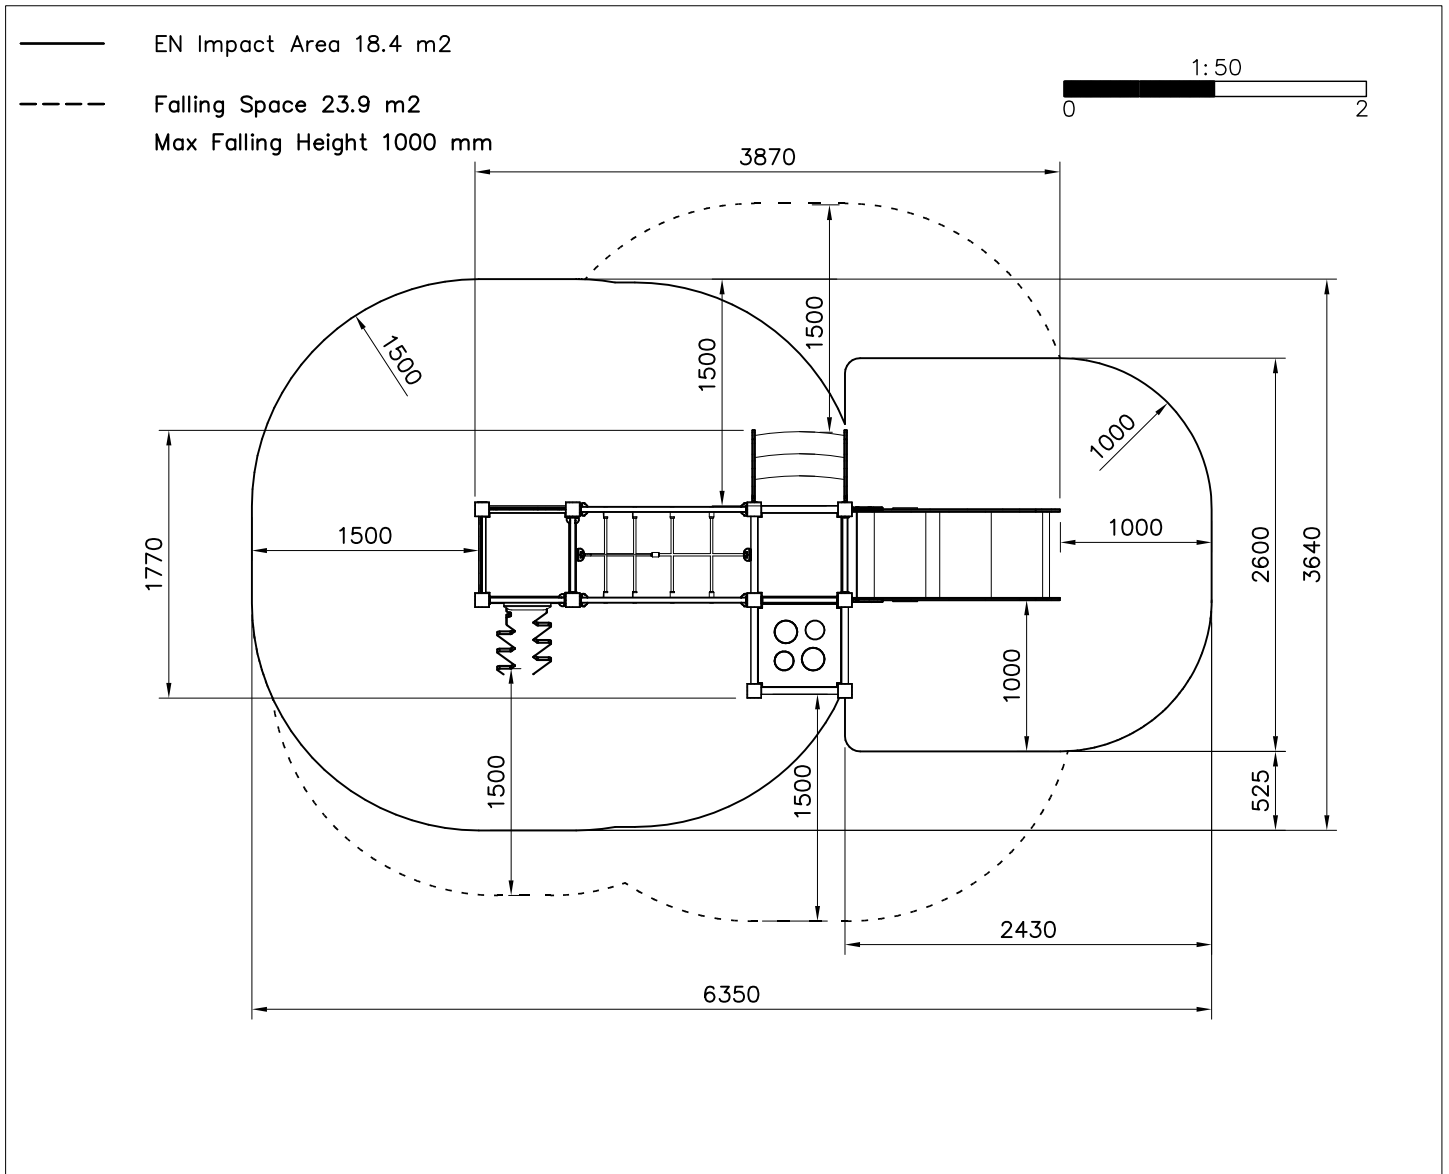

## **MINI FINNO**

ASENNUSOHJE  
MONTERINGSANSVISNING  
INSTALLATION INSTRUCTION  
AUFBAUANLEITUNG  
NOTICE D'INSTALLATION

REF: 104120M  
DATE: 25.6.2012

## **104120M**

DET 1 	DET 2 	DET 3 	DET 4 

1:50

A

B

C

D

1:50