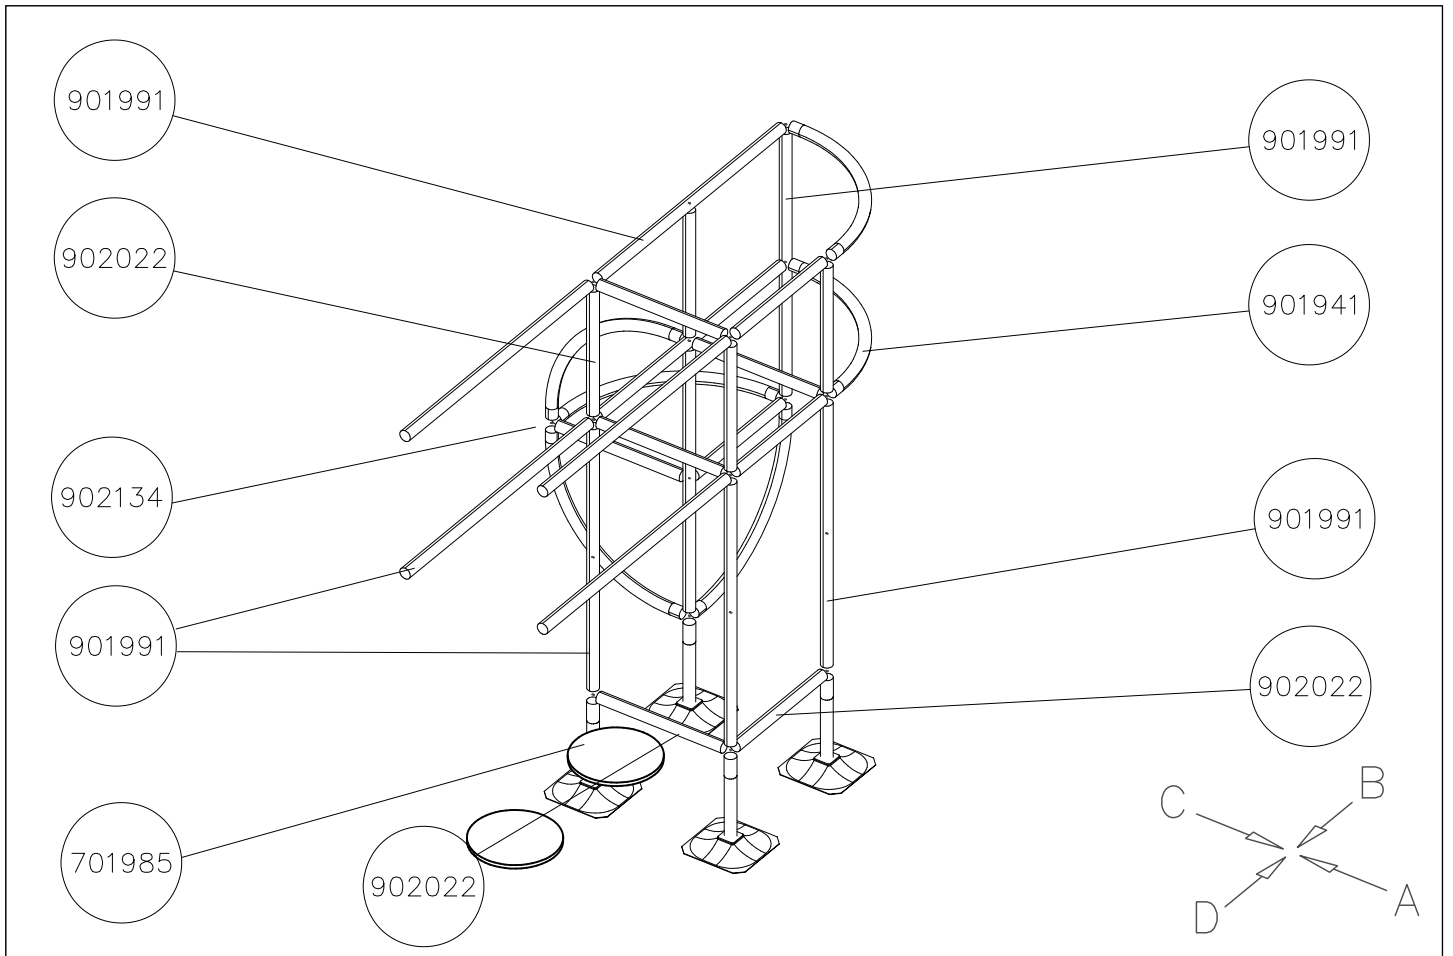

EN/AS Impact Area 70.6 m²

Grid size = 500 mm.

EN/AS Impact Area 70.6 m²
Max falling height 1740 mm.
Falling Space Area 70.6 m²

1:50

(A)

(B)

(C)

(D)