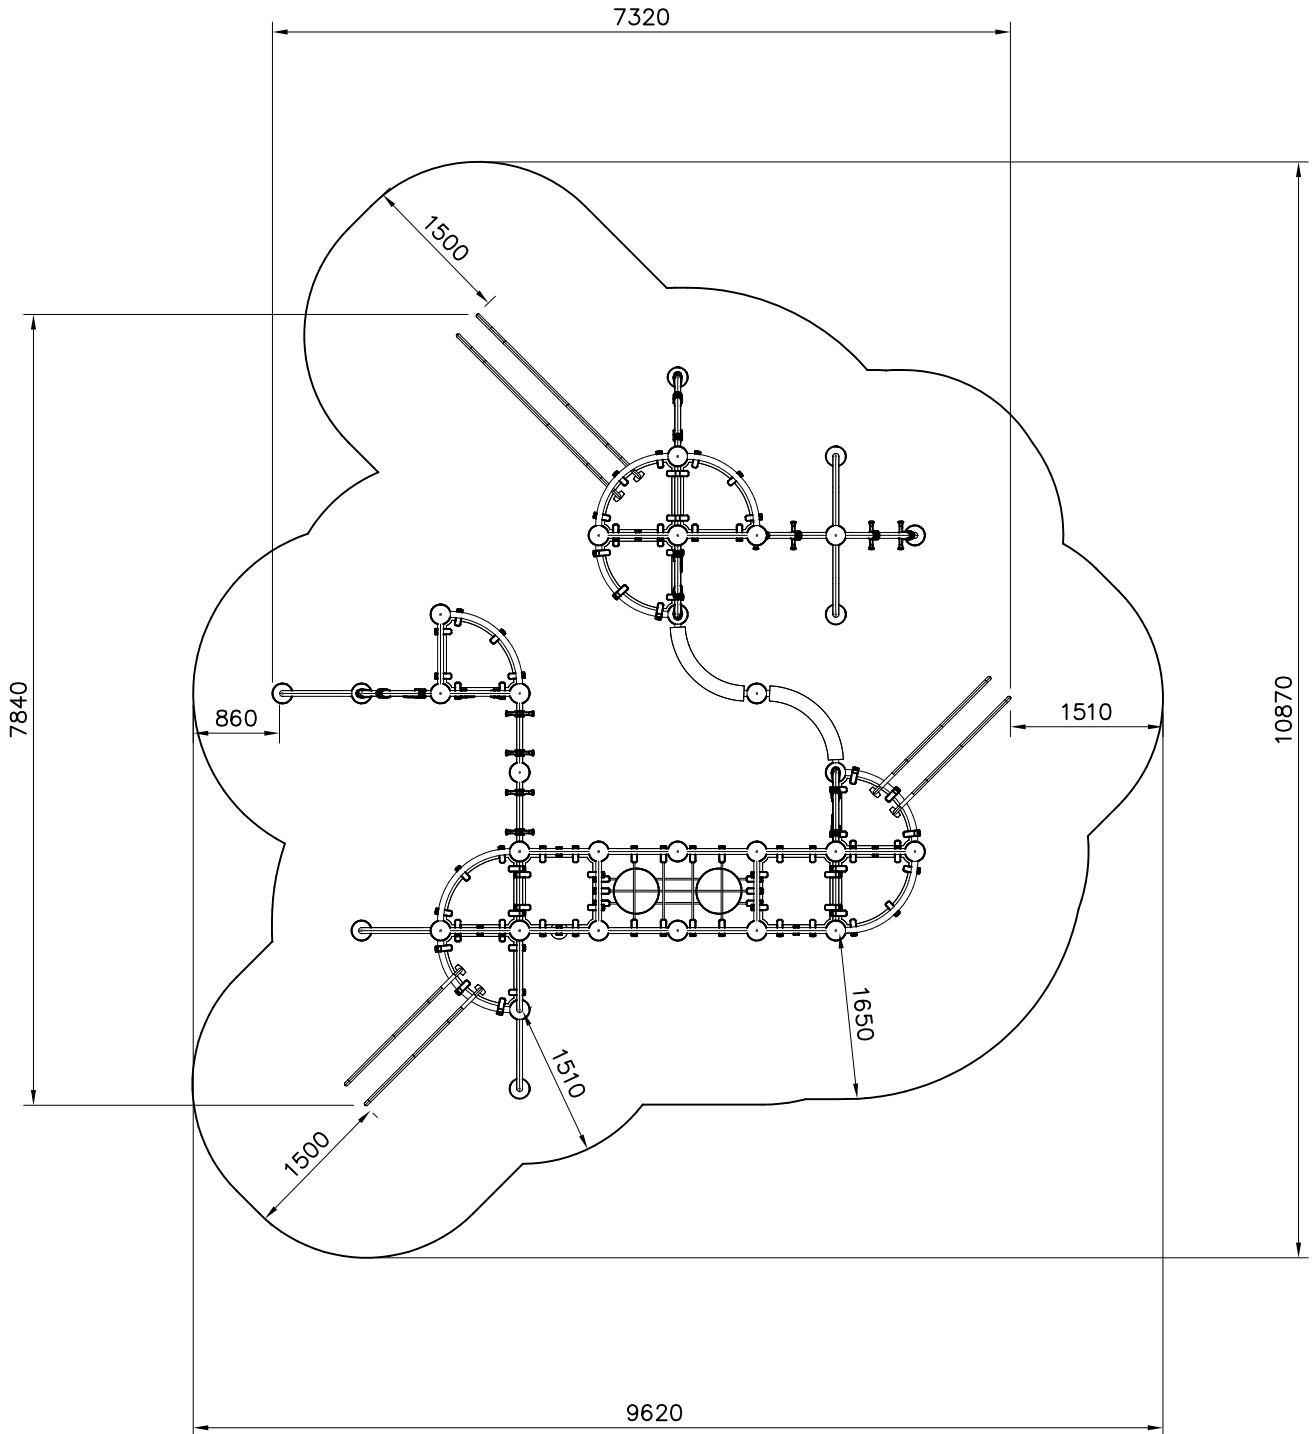

LAPPSET®

CLOXX

ASENNUSOHJE
MONTERINGSANSVISNING
INSTALLATION INSTRUCTION
AUFBAUANLEITUNG
NOTICE D'INSTALLATION

REF: 220150
DATE: 12.1.2018

220150

701967	PCS 3	701985	PCS 22	701986	PCS 1	701987	PCS 3	701989	PCS 2	701997	PCS 1
702000	PCS 1	702010	PCS 1	702046	PCS 1	702056	PCS 2	702151	PCS 1	702153	PCS 3
702155	PCS 4	702156	PCS 1	702252	PCS 2	702285	PCS 3	702291	PCS 2	702341	PCS 1
										<p>90x50</p>	
702633	PCS 1	704159	PCS 10	708315	PCS 1	901941	PCS 34	901991	PCS 25	902022	PCS 44
								L 1493		L 710	
902134	PCS 80	902141	PCS 4	902157	PCS 202	902177	PCS 2	902253	PCS 8	903699	PCS 8
				60x60x2						M10/50pcs	
903700	PCS 11		PCS		PCS		PCS		PCS		PCS
M12/50pcs											
	PCS		PCS		PCS		PCS		PCS		PCS

EN/AS Impact Area 70.6 m²

Grid size = 500 mm.

EN/AS Impact Area 70.6 m²
Max falling height 1740 mm.
Falling Space Area 70.6 m²

1:50

(A)

(B)

(C)

(D)

1:50

A

B

C

D

1:50

A

B