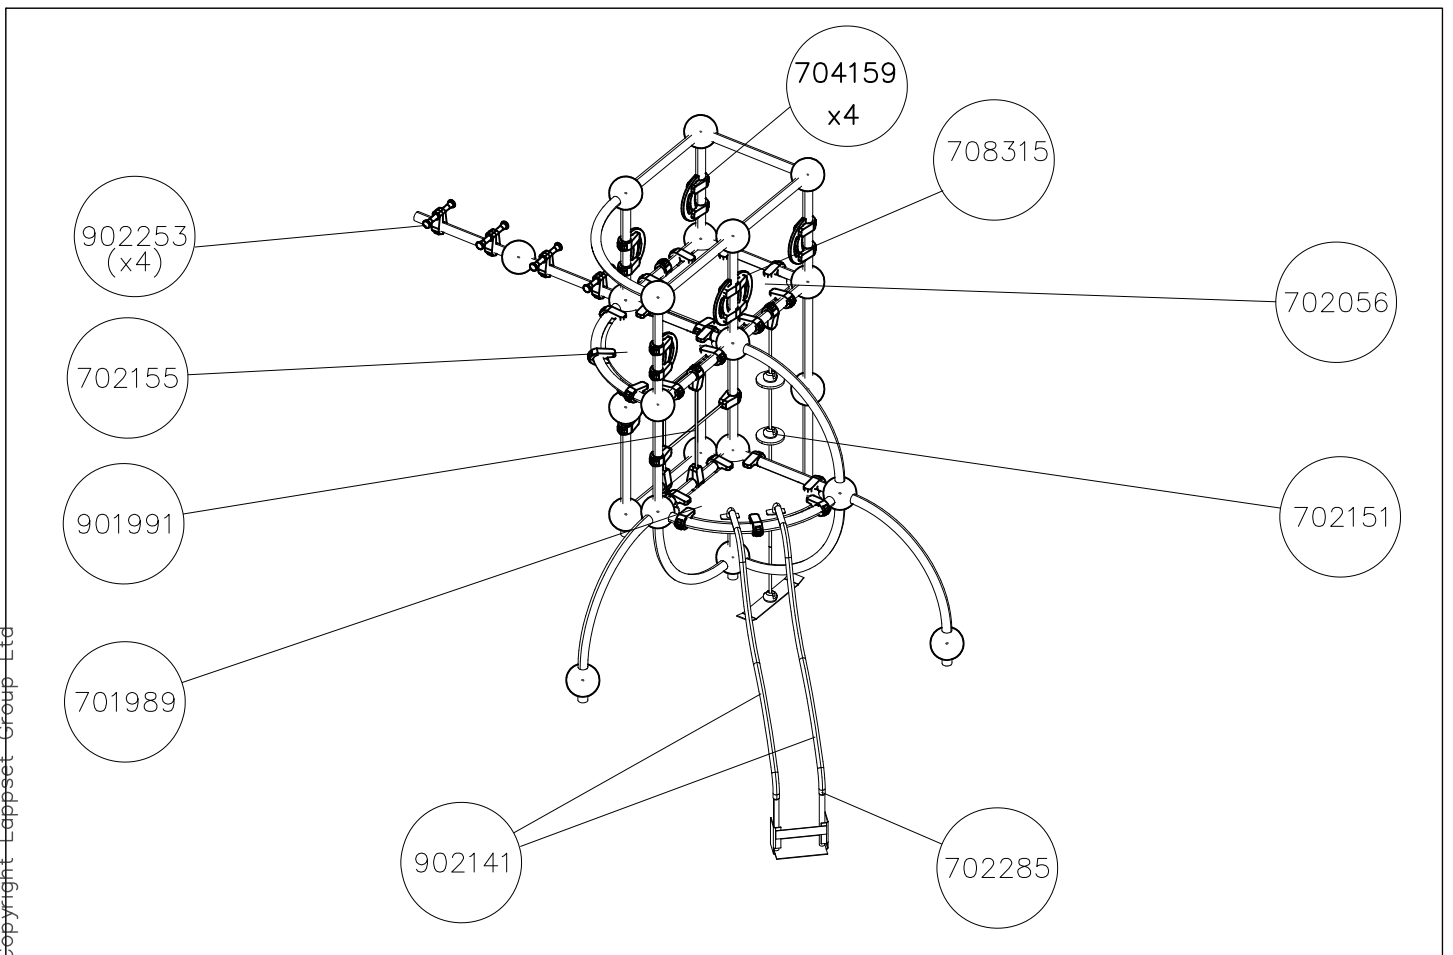

LAPPSET®

CLOXX

ASENNUSOHJE
MONTERINGSANSVISNING
INSTALLATION INSTRUCTION
AUFBAUANLEITUNG
NOTICE D'INSTALLATION

REF: 220150
DATE: 12.1.2018

220150

701967	PCS 3	701985	PCS 22	701986	PCS 1	701987	PCS 3	701989	PCS 2	701997	PCS 1
702000	PCS 1	702010	PCS 1	702046	PCS 1	702056	PCS 2	702151	PCS 1	702153	PCS 3
702155	PCS 4	702156	PCS 1	702252	PCS 2	702285	PCS 3	702291	PCS 2	702341	PCS 1
										<p>90x50</p>	
702633	PCS 1	704159	PCS 10	708315	PCS 1	901941	PCS 34	901991	PCS 25	902022	PCS 44
								L 1493		L 710	
902134	PCS 80	902141	PCS 4	902157	PCS 202	902177	PCS 2	902253	PCS 8	903699	PCS 8
				60x60x2						M10/50pcs	
903700	PCS 11		PCS		PCS		PCS		PCS		PCS
M12/50pcs											
	PCS		PCS		PCS		PCS		PCS		PCS

EN/AS Impact Area 70.6 m²

Grid size = 500 mm.

EN/AS Impact Area 70.6 m²
Max falling height 1740 mm.
Falling Space Area 70.6 m²

1:50

(A)

(B)

(C)

(D)