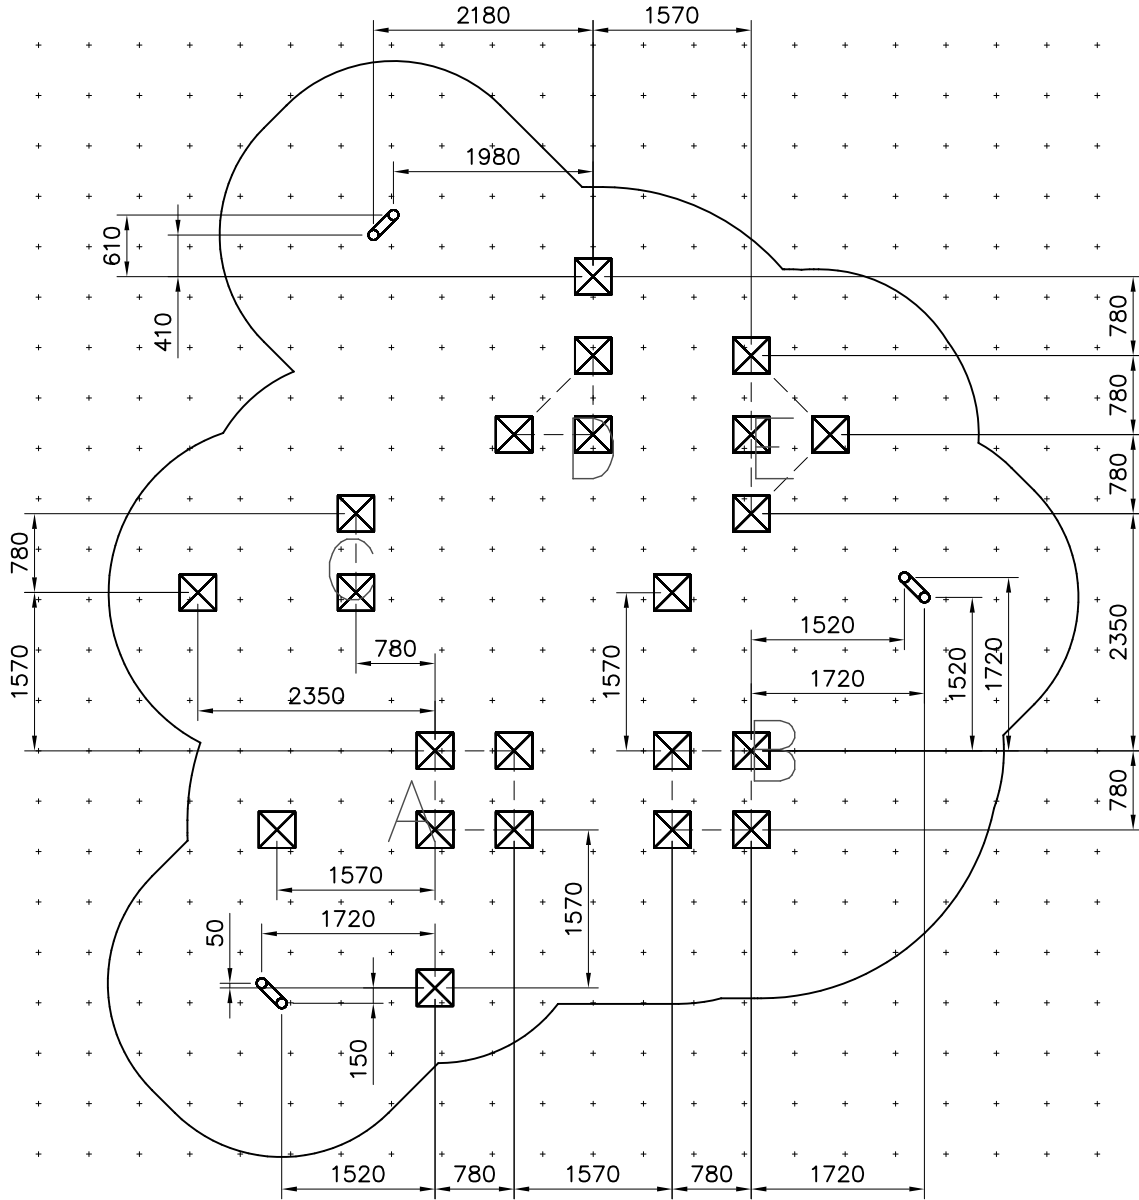

LAPPSET®

CLOXX

ASENNUSOHJE
MONTERINGSANSVISNING
INSTALLATION INSTRUCTION
AUFBAUANLEITUNG
NOTICE D'INSTALLATION

REF: 220150
DATE: 12.1.2018

220150

701967	PCS 3	701985	PCS 22	701986	PCS 1	701987	PCS 3	701989	PCS 2	701997	PCS 1
702000	PCS 1	702010	PCS 1	702046	PCS 1	702056	PCS 2	702151	PCS 1	702153	PCS 3
702155	PCS 4	702156	PCS 1	702252	PCS 2	702285	PCS 3	702291	PCS 2	702341	PCS 1
										<p>90x50</p>	
702633	PCS 1	704159	PCS 10	708315	PCS 1	901941	PCS 34	901991	PCS 25	902022	PCS 44
								L 1493		L 710	
902134	PCS 80	902141	PCS 4	902157	PCS 202	902177	PCS 2	902253	PCS 8	903699	PCS 8
				60x60x2						M10/50pcs	
903700	PCS 11		PCS		PCS		PCS		PCS		PCS
M12/50pcs											
	PCS		PCS		PCS		PCS		PCS		PCS

EN/AS Impact Area 70.6 m²

Grid size = 500 mm.

EN/AS Impact Area 70.6 m²
Max falling height 1740 mm.
Falling Space Area 70.6 m²

1:50

(A)

(B)

(C)

(D)