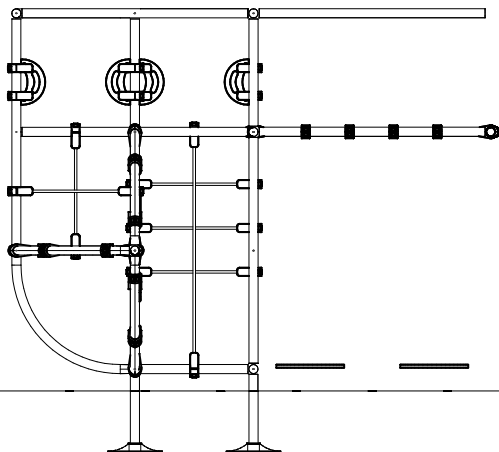

EN/AS Impact Area 70.6 m²

Grid size = 500 mm.

EN/AS Impact Area 70.6 m²
Max falling height 1740 mm.
Falling Space Area 70.6 m²

1:50

(A)

(B)

(C)

(D)

1:50

A

B

C

D

1:50

A

B