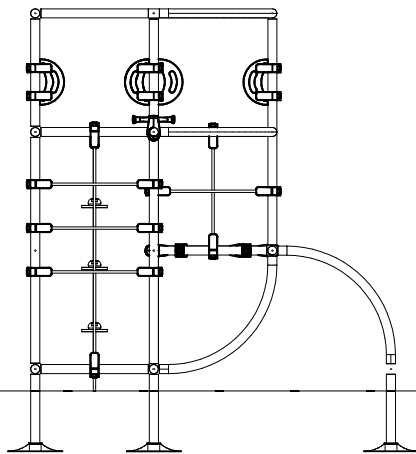

LAPPSET®

CLOXX

ASENNUSOHJE
MONTERINGSANSVISNING
INSTALLATION INSTRUCTION
AUFBAUANLEITUNG
NOTICE D'INSTALLATION

REF: 220150
DATE: 12.1.2018

220150

701967	PCS 3	701985	PCS 22	701986	PCS 1	701987	PCS 3	701989	PCS 2	701997	PCS 1
702000	PCS 1	702010	PCS 1	702046	PCS 1	702056	PCS 2	702151	PCS 1	702153	PCS 3
702155	PCS 4	702156	PCS 1	702252	PCS 2	702285	PCS 3	702291	PCS 2	702341	PCS 1
										<p>90x50</p>	
702633	PCS 1	704159	PCS 10	708315	PCS 1	901941	PCS 34	901991	PCS 25	902022	PCS 44
								L 1493		L 710	
902134	PCS 80	902141	PCS 4	902157	PCS 202	902177	PCS 2	902253	PCS 8	903699	PCS 8
				60x60x2						M10/50pcs	
903700	PCS 11		PCS		PCS		PCS		PCS		PCS
M12/50pcs											
	PCS		PCS		PCS		PCS		PCS		PCS

EN/AS Impact Area 70.6 m²

Grid size = 500 mm.

EN/AS Impact Area 70.6 m²
Max falling height 1740 mm.
Falling Space Area 70.6 m²

1:50

(A)

(B)

(C)

(D)

1:50

A

B

C

D

1:50

A

B