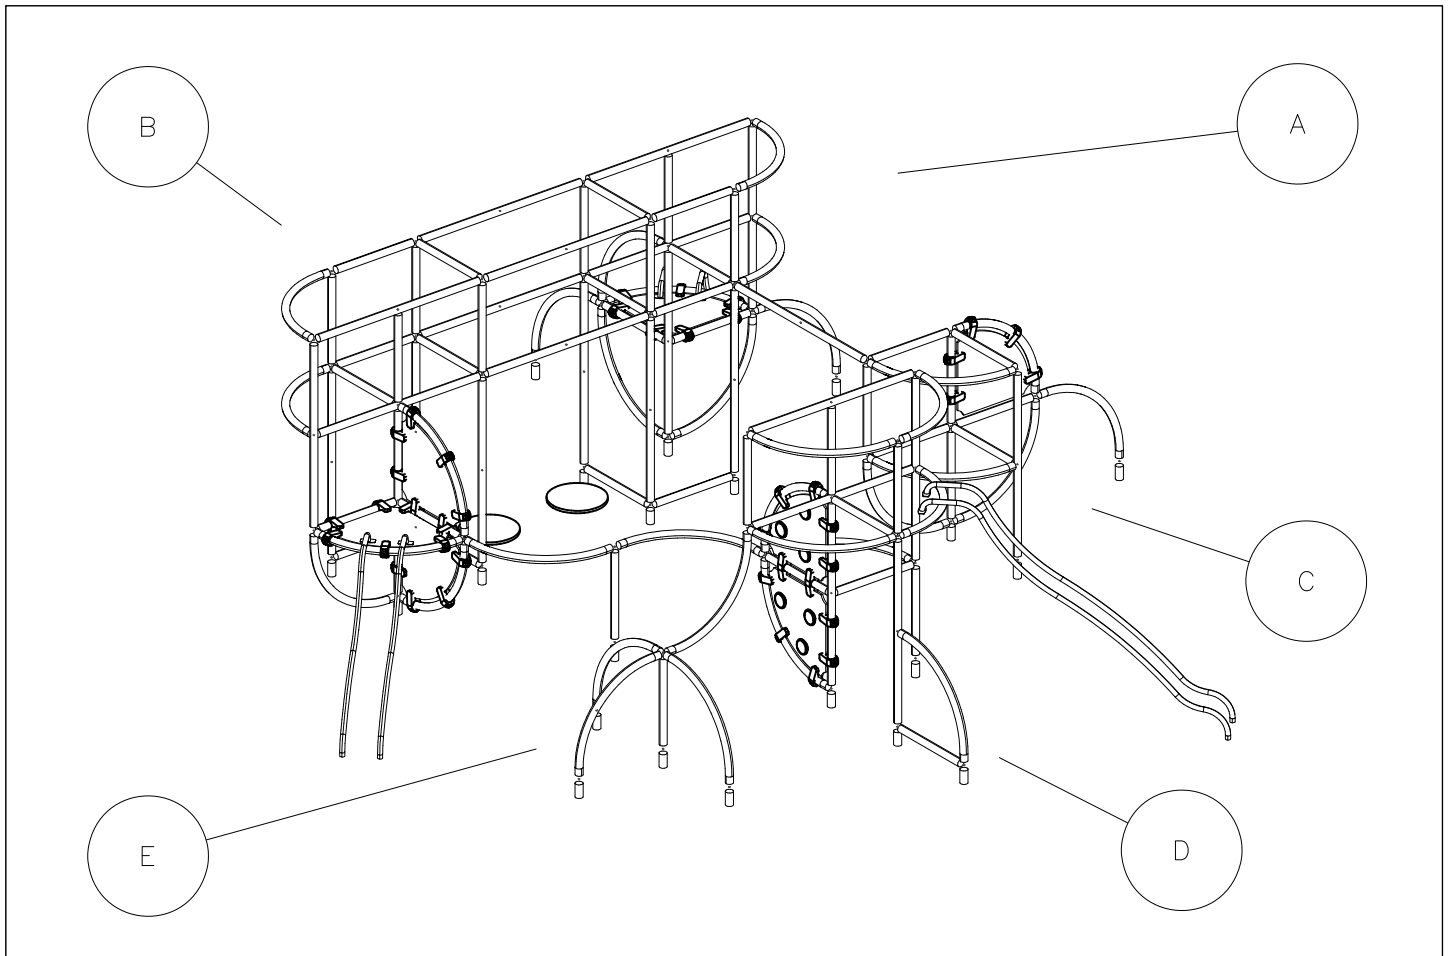

EN/AS Impact Area 70.6 m²

Grid size = 500 mm.

EN/AS Impact Area 70.6 m²
Max falling height 1740 mm.
Falling Space Area 70.6 m²

1:50

(A)

(B)

(C)

(D)