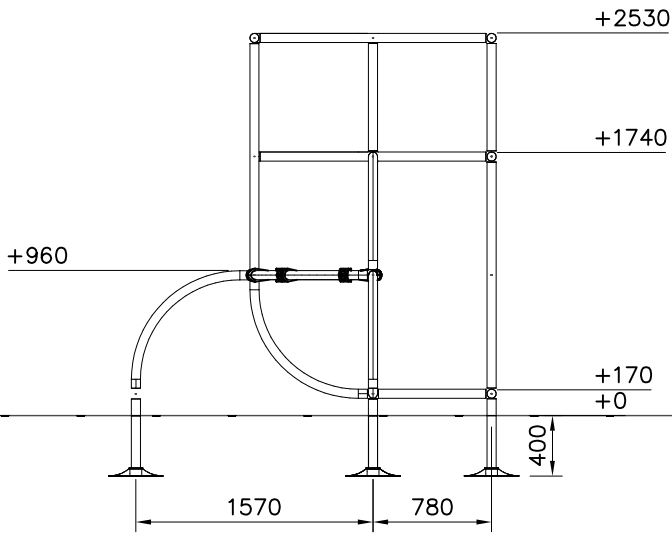

EN/AS Impact Area 70.6 m²

Grid size = 500 mm.

EN/AS Impact Area 70.6 m²
Max falling height 1740 mm.
Falling Space Area 70.6 m²

1:50

(A)

(B)

(C)

(D)