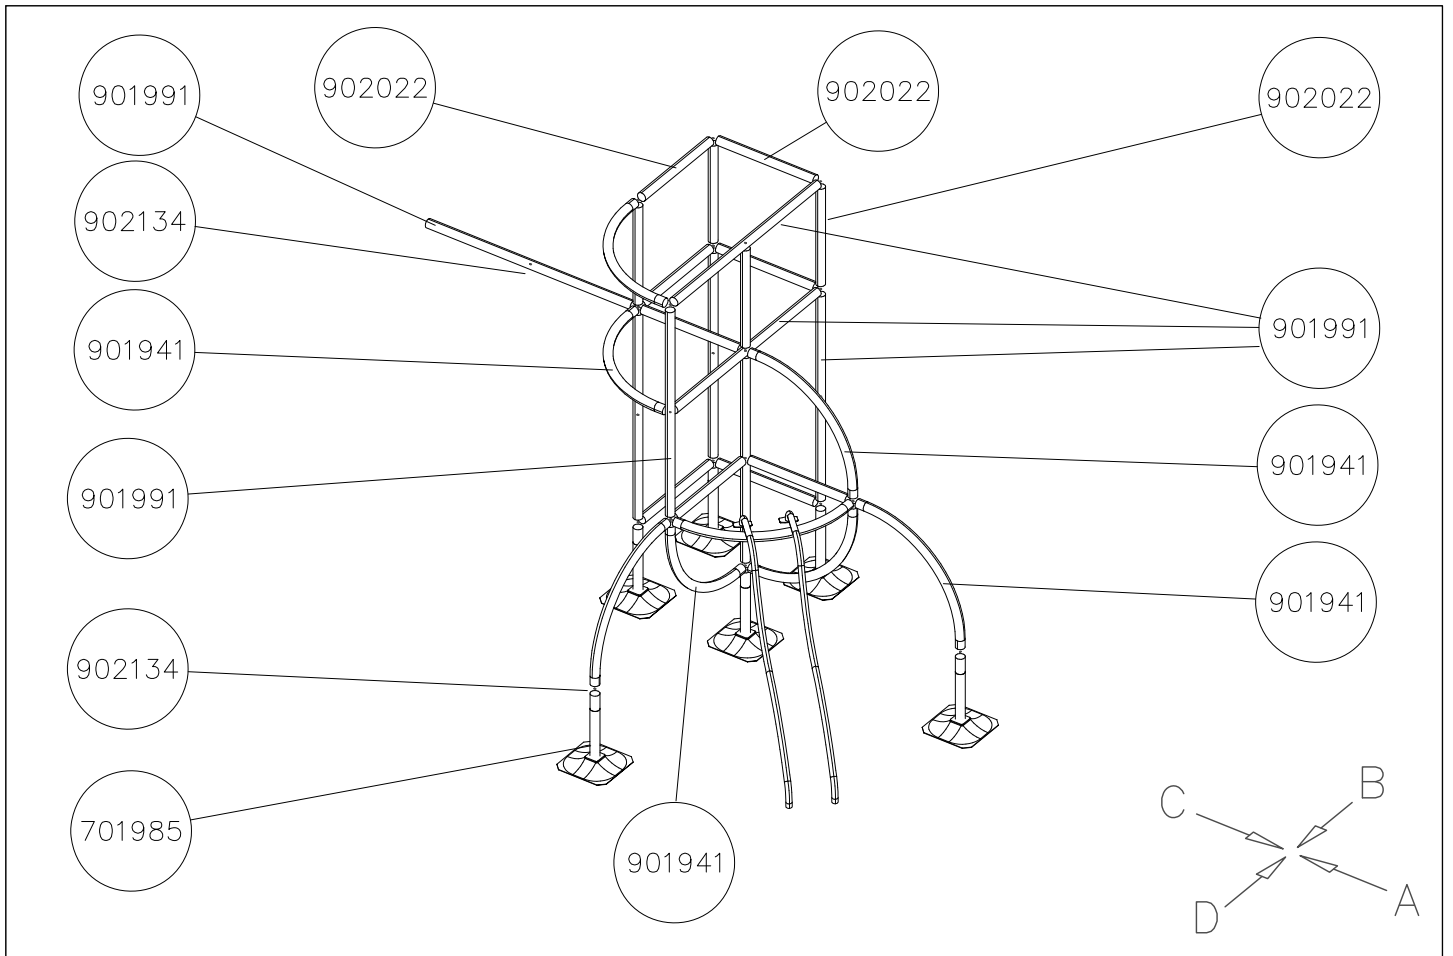

EN/AS Impact Area 70.6 m²

Grid size = 500 mm.

EN/AS Impact Area 70.6 m²
Max falling height 1740 mm.
Falling Space Area 70.6 m²

1:50

(A)

(B)

(C)

(D)