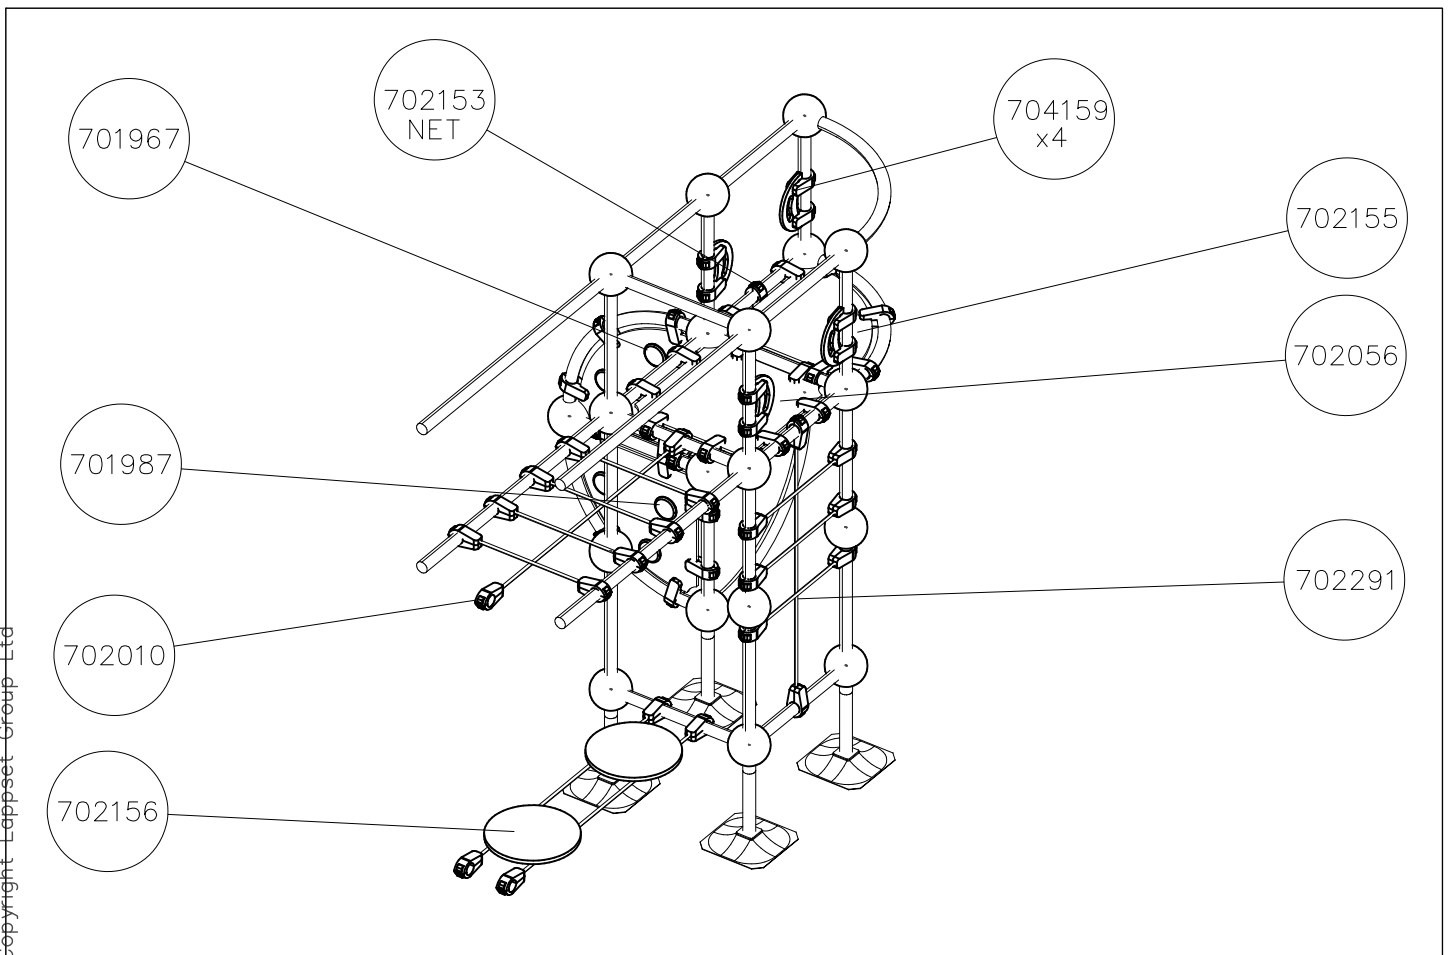

EN/AS Impact Area 70.6 m²

Grid size = 500 mm.

EN/AS Impact Area 70.6 m²
Max falling height 1740 mm.
Falling Space Area 70.6 m²

1:50

(A)

(B)

(C)

(D)