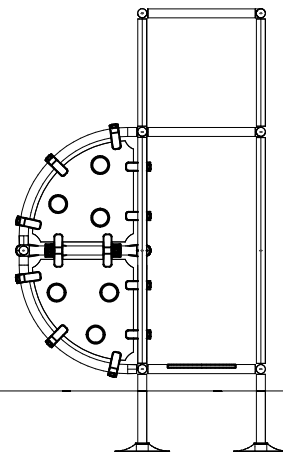

EN/AS Impact Area 70.6 m²

Grid size = 500 mm.

EN/AS Impact Area 70.6 m²
Max falling height 1740 mm.
Falling Space Area 70.6 m²

1:50

(A)

(B)

(C)

(D)

1:50

A

B

C

D

1:50

A

B