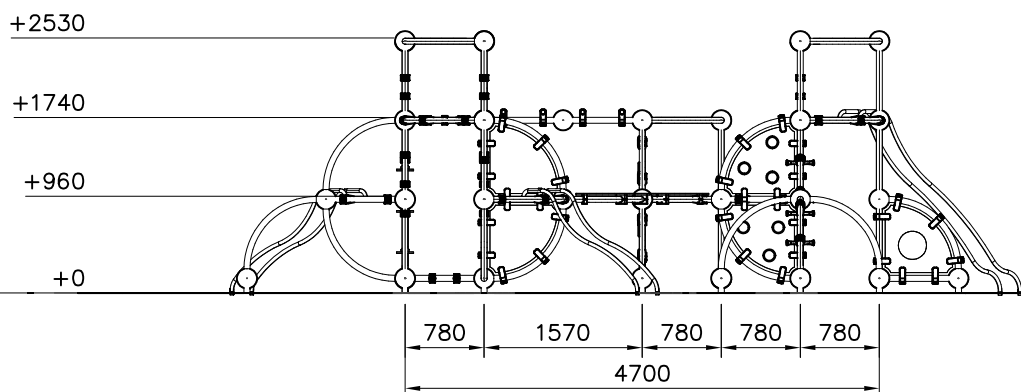

LAPPSET®

CLOXX

ASENNUSOHJE
MONTERINGSANSVISNING
INSTALLATION INSTRUCTION
AUFBAUANLEITUNG
NOTICE D'INSTALLATION

REF: 220150
DATE: 12.1.2018

220150

701967	PCS 3	701985	PCS 22	701986	PCS 1	701987	PCS 3	701989	PCS 2	701997	PCS 1
702000	PCS 1	702010	PCS 1	702046	PCS 1	702056	PCS 2	702151	PCS 1	702153	PCS 3
702155	PCS 4	702156	PCS 1	702252	PCS 2	702285	PCS 3	702291	PCS 2	702341	PCS 1
										<p>90x50</p>	
702633	PCS 1	704159	PCS 10	708315	PCS 1	901941	PCS 34	901991	PCS 25	902022	PCS 44
								L 1493		L 710	
902134	PCS 80	902141	PCS 4	902157	PCS 202	902177	PCS 2	902253	PCS 8	903699	PCS 8
				60x60x2						M10/50pcs	
903700	PCS 11		PCS		PCS		PCS		PCS		PCS
M12/50pcs											
	PCS		PCS		PCS		PCS		PCS		PCS

EN/AS Impact Area 70.6 m²

Grid size = 500 mm.

EN/AS Impact Area 70.6 m²
Max falling height 1740 mm.
Falling Space Area 70.6 m²

1:50

(A)

(B)

(C)

(D)