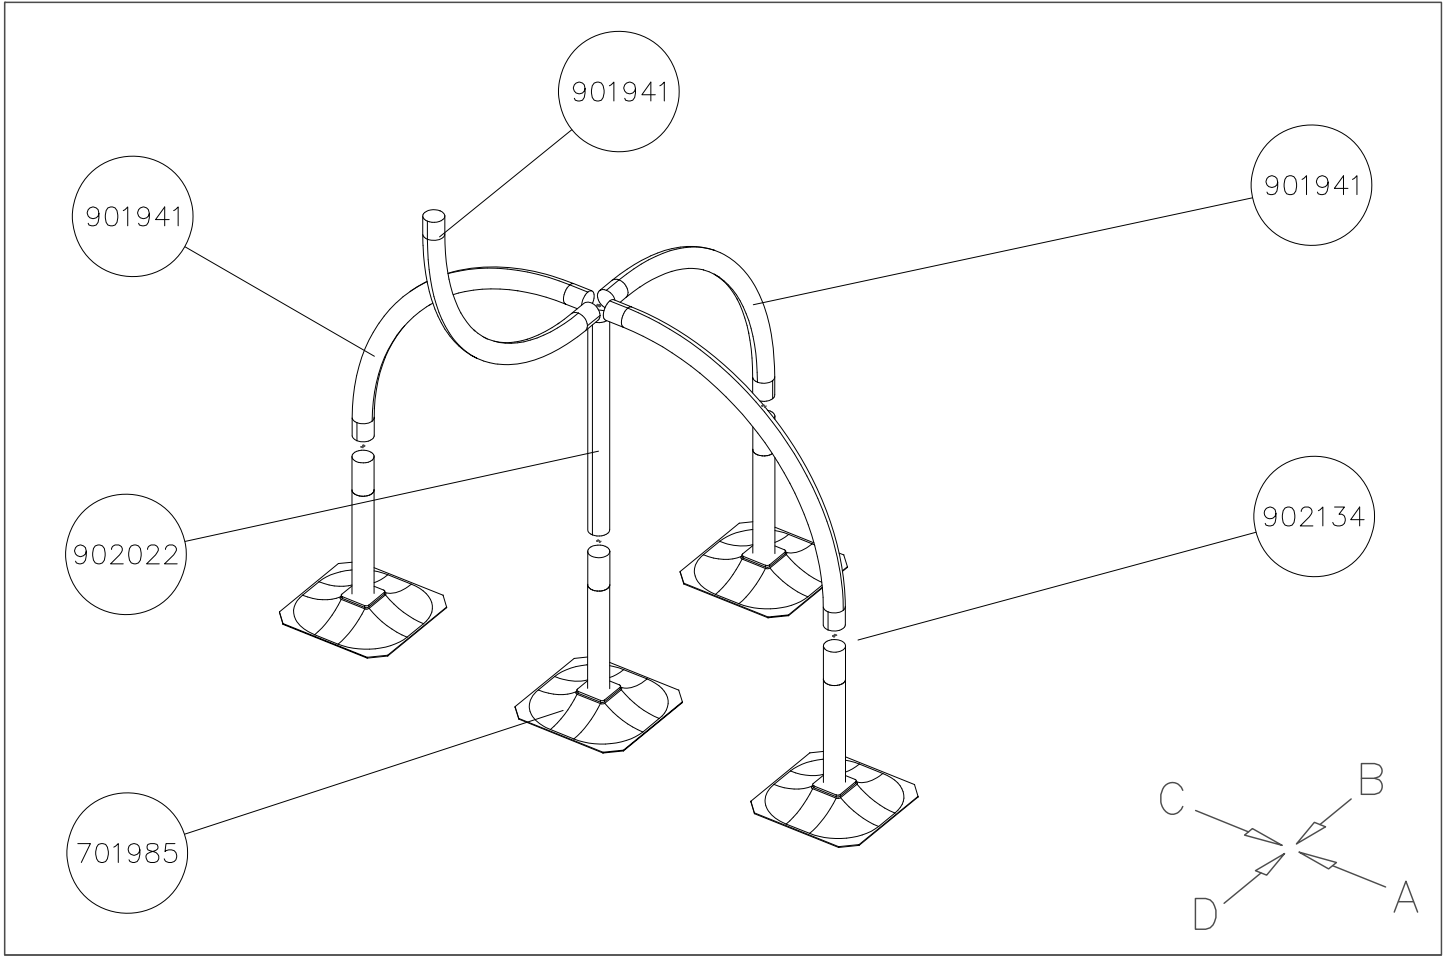

EN/AS Impact Area 70.6 m²

Grid size = 500 mm.

EN/AS Impact Area 70.6 m²
Max falling height 1740 mm.
Falling Space Area 70.6 m²

1:50

(A)

(B)

(C)

(D)

C

D

1:50

A

B

C

D

1:50