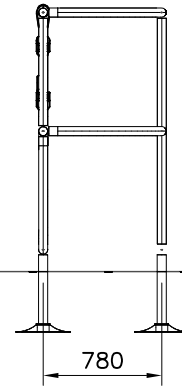

EN/AS Impact Area 70.6 m²

Grid size = 500 mm.

EN/AS Impact Area 70.6 m²
Max falling height 1740 mm.
Falling Space Area 70.6 m²

1:50

(A)

(B)

(C)

(D)

1:50

A

B

C

D

1:50

A

B