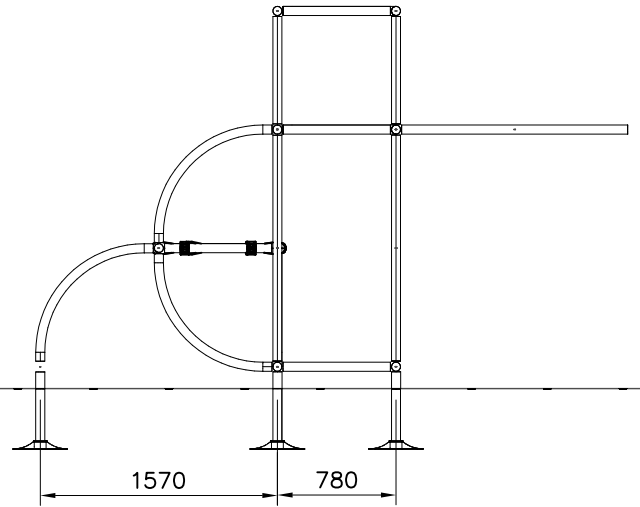

EN/AS Impact Area 70.6 m²

Grid size = 500 mm.

EN/AS Impact Area 70.6 m²
Max falling height 1740 mm.
Falling Space Area 70.6 m²

1:50

(A)

(B)

(C)

(D)