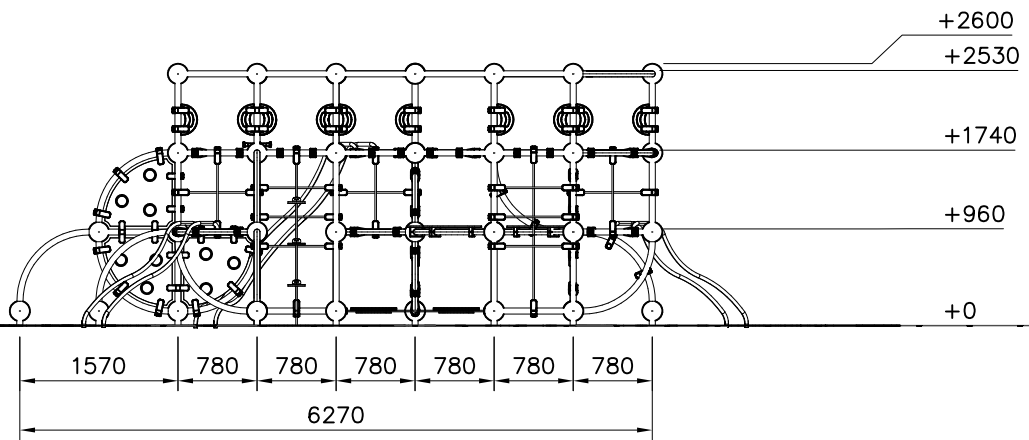

LAPPSET®

CLOXX

ASENNUSOHJE
MONTERINGSANSVISNING
INSTALLATION INSTRUCTION
AUFBAUANLEITUNG
NOTICE D'INSTALLATION

REF: 220150
DATE: 12.1.2018

220150

701967	PCS 3	701985	PCS 22	701986	PCS 1	701987	PCS 3	701989	PCS 2	701997	PCS 1
702000	PCS 1	702010	PCS 1	702046	PCS 1	702056	PCS 2	702151	PCS 1	702153	PCS 3
702155	PCS 4	702156	PCS 1	702252	PCS 2	702285	PCS 3	702291	PCS 2	702341	PCS 1
										<p>90x50</p>	
702633	PCS 1	704159	PCS 10	708315	PCS 1	901941	PCS 34	901991	PCS 25	902022	PCS 44
								L 1493		L 710	
902134	PCS 80	902141	PCS 4	902157	PCS 202	902177	PCS 2	902253	PCS 8	903699	PCS 8
				60x60x2						M10/50pcs	
903700	PCS 11		PCS		PCS		PCS		PCS		PCS
M12/50pcs											
	PCS		PCS		PCS		PCS		PCS		PCS

EN/AS Impact Area 70.6 m²

Grid size = 500 mm.

EN/AS Impact Area 70.6 m²
Max falling height 1740 mm.
Falling Space Area 70.6 m²

1:50

(A)

(B)

(C)

(D)