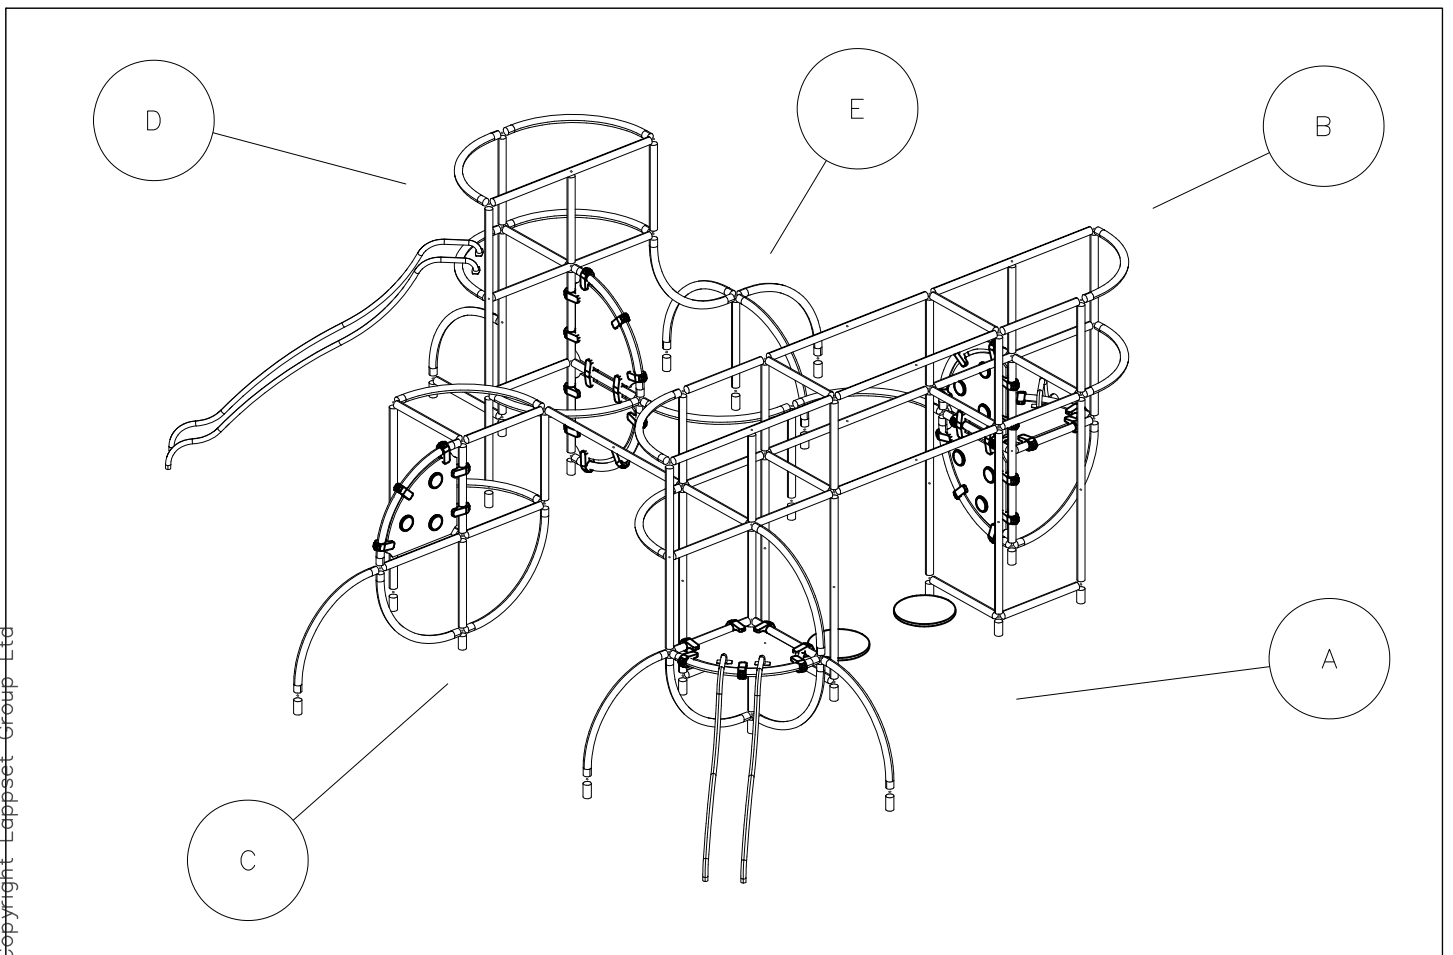

EN/AS Impact Area 70.6 m²

Grid size = 500 mm.

EN/AS Impact Area 70.6 m²
Max falling height 1740 mm.
Falling Space Area 70.6 m²

1:50

(A)

(B)

(C)

(D)