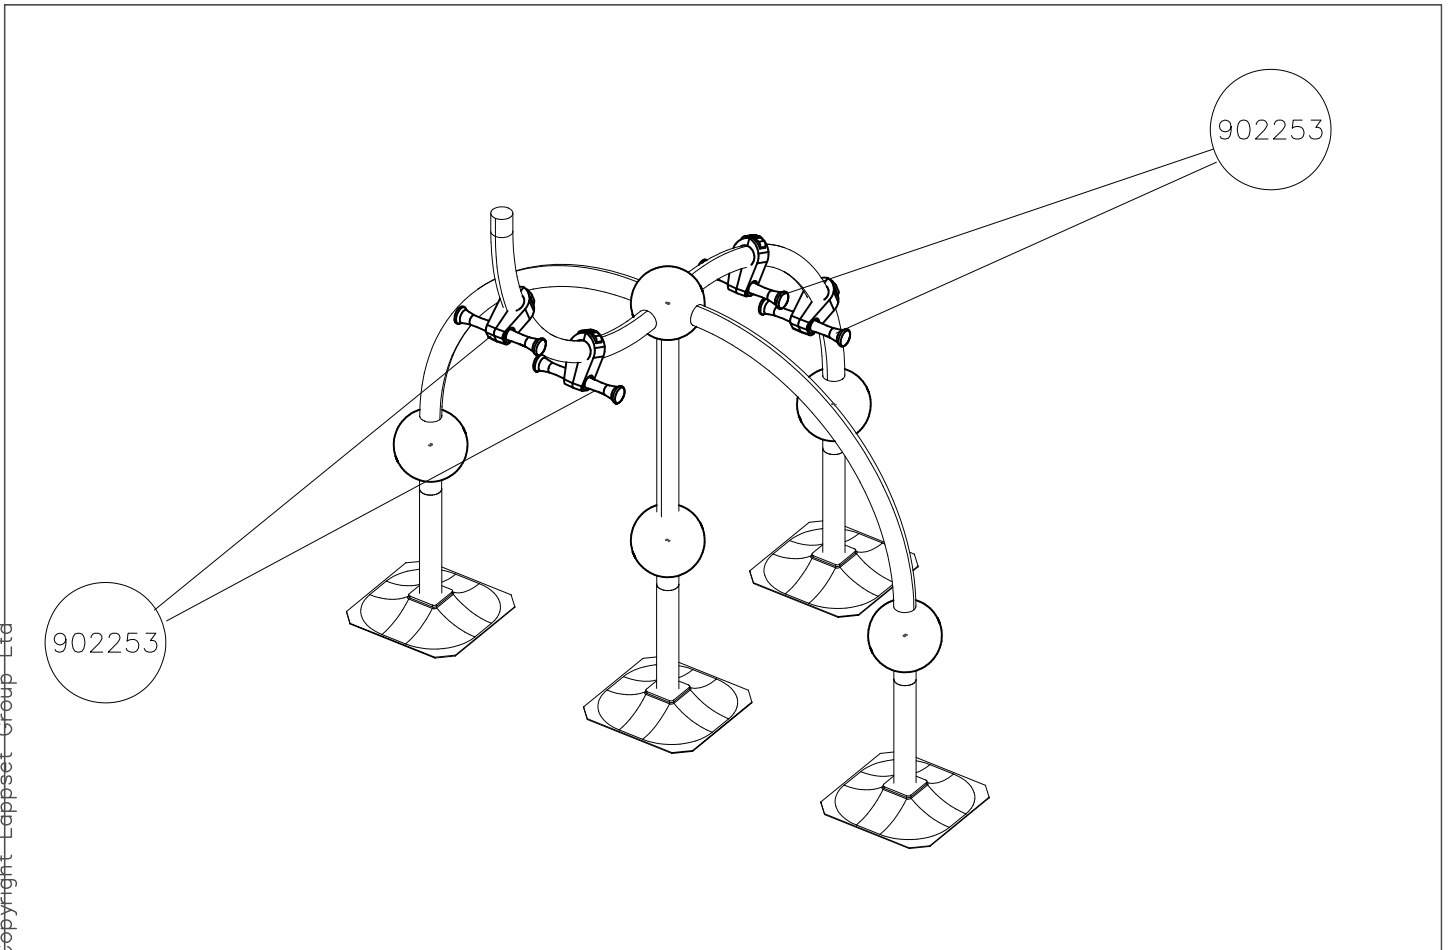

EN/AS Impact Area 70.6 m²

Grid size = 500 mm.

EN/AS Impact Area 70.6 m²
Max falling height 1740 mm.
Falling Space Area 70.6 m²

1:50

(A)

(B)

(C)

(D)

C

D

1:50

A

B

C

D

1:50