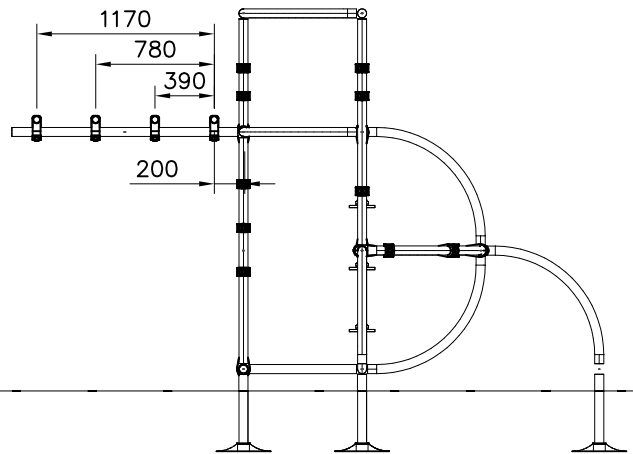

EN/AS Impact Area 70.6 m²

Grid size = 500 mm.

EN/AS Impact Area 70.6 m²
Max falling height 1740 mm.
Falling Space Area 70.6 m²

1:50

(A)

(B)

(C)

(D)