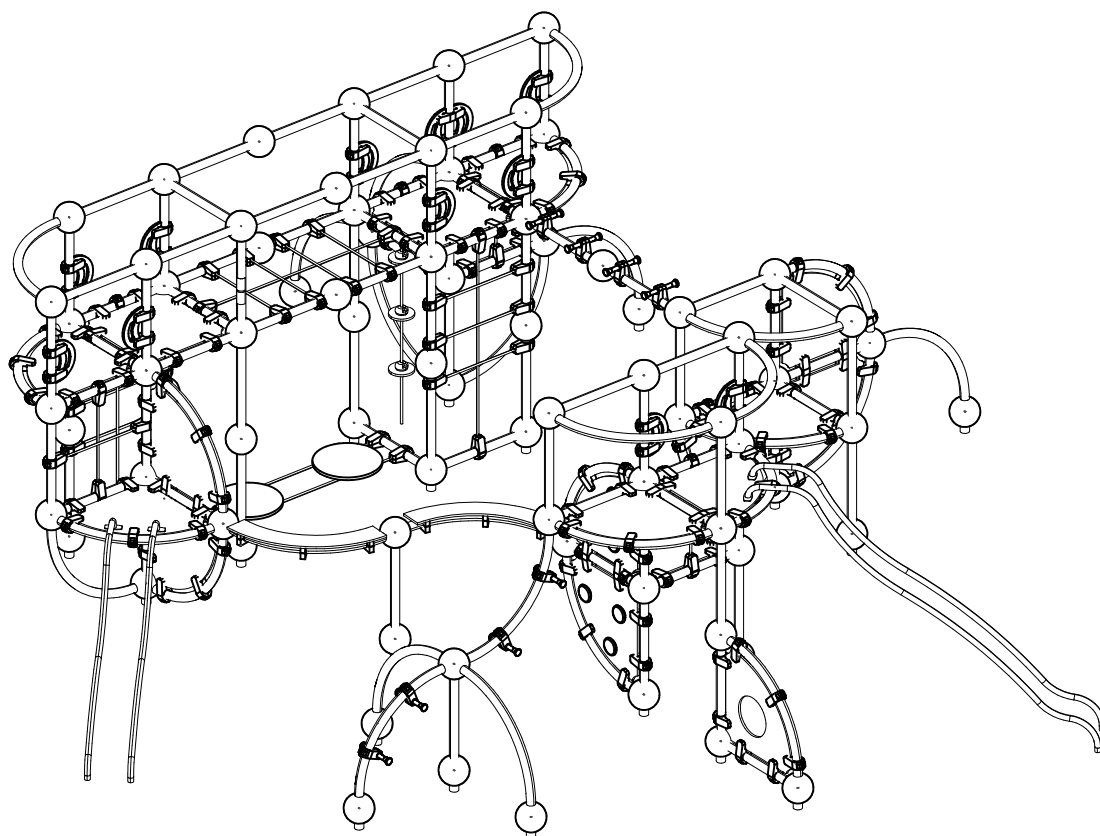

LAPPSET®

CLOXX

ASENNUSOHJE
MONTERINGSANSVISNING
INSTALLATION INSTRUCTION
AUFBAUANLEITUNG
NOTICE D'INSTALLATION

REF: 220150
DATE: 12.1.2018

220150

701967	PCS 3	701985	PCS 22	701986	PCS 1	701987	PCS 3	701989	PCS 2	701997	PCS 1
702000	PCS 1	702010	PCS 1	702046	PCS 1	702056	PCS 2	702151	PCS 1	702153	PCS 3
702155	PCS 4	702156	PCS 1	702252	PCS 2	702285	PCS 3	702291	PCS 2	702341	PCS 1
										<p>90x50</p>	
702633	PCS 1	704159	PCS 10	708315	PCS 1	901941	PCS 34	901991	PCS 25	902022	PCS 44
								L 1493		L 710	
902134	PCS 80	902141	PCS 4	902157	PCS 202	902177	PCS 2	902253	PCS 8	903699	PCS 8
				60x60x2						M10/50pcs	
903700	PCS 11		PCS		PCS		PCS		PCS		PCS
M12/50pcs											
	PCS		PCS		PCS		PCS		PCS		PCS

EN/AS Impact Area 70.6 m²

Grid size = 500 mm.

EN/AS Impact Area 70.6 m²
Max falling height 1740 mm.
Falling Space Area 70.6 m²

1:50

(A)

(B)

(C)

(D)