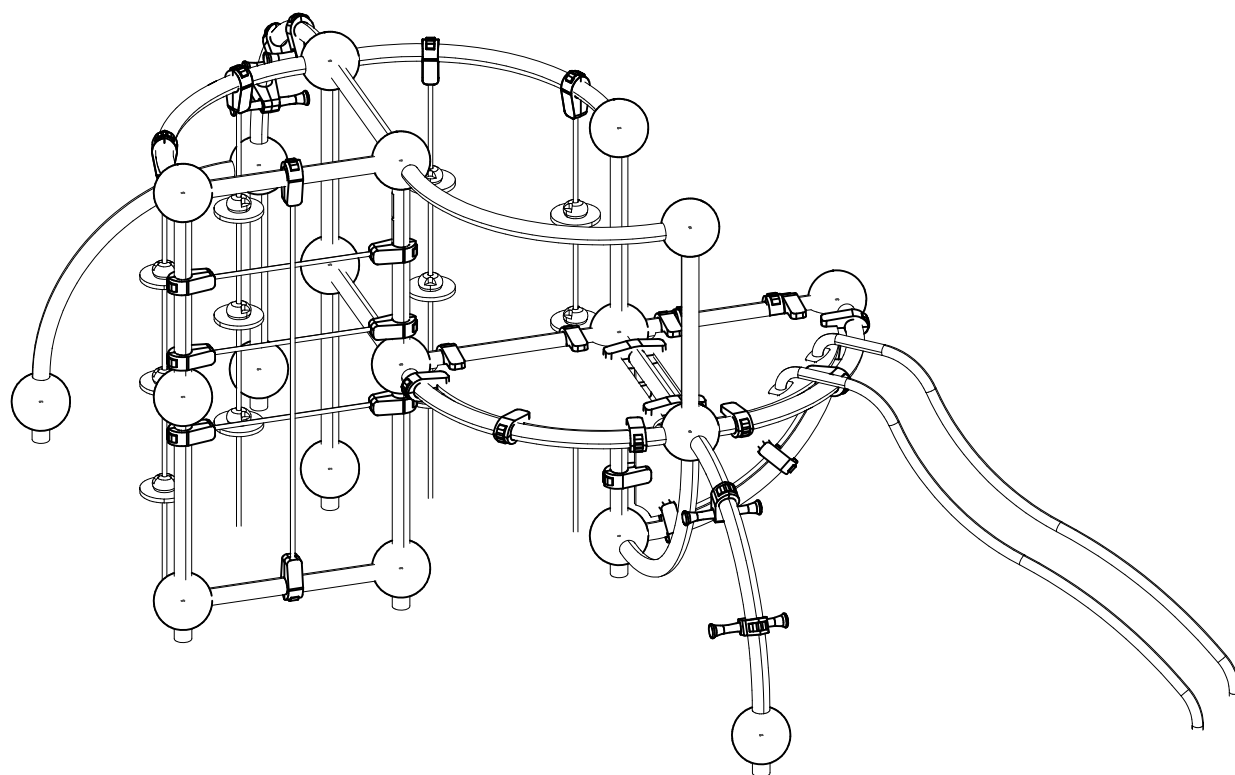

LAPPSET®

CLOXX

ASENNUSOHJE
MONTERINGSANSVISNING
INSTALLATION INSTRUCTION
AUFBAUANLEITUNG
NOTICE D'INSTALLATION

REF: 220120
DATE: 18.2.2015

220120

 701985	PCS 7	 701997	PCS 1	 701999	PCS 1	 702000	PCS 1	 702285	PCS 1	 702291	PCS 1
 702341 LAPPSET Group Ltd SUKKILIN 17 90800 FINLAND Part No: 123456 Rev: P36769 Quantity: 456 Date of Drawing: 1. June 2007 Drawing: ENM76-130MM TDP	PCS 1	 702633	PCS 1	 703278	PCS 4	 901941	PCS 10	 901991	PCS 4	 902022	PCS 9
90x50		90x50						L 1493		L 710	
 902134	PCS 19	 902141	PCS 2	 904747	PCS 53	 902253	PCS 5	 903699	PCS 2	 903700	PCS 3
				60x60x2				M10/50pcs		M12/50pcs	
 702363	PCS 2										
	PCS		PCS		PCS		PCS		PCS		PCS
	PCS		PCS		PCS		PCS		PCS		PCS

EN Impact Area 28.2 m²

Grid size = 500mm