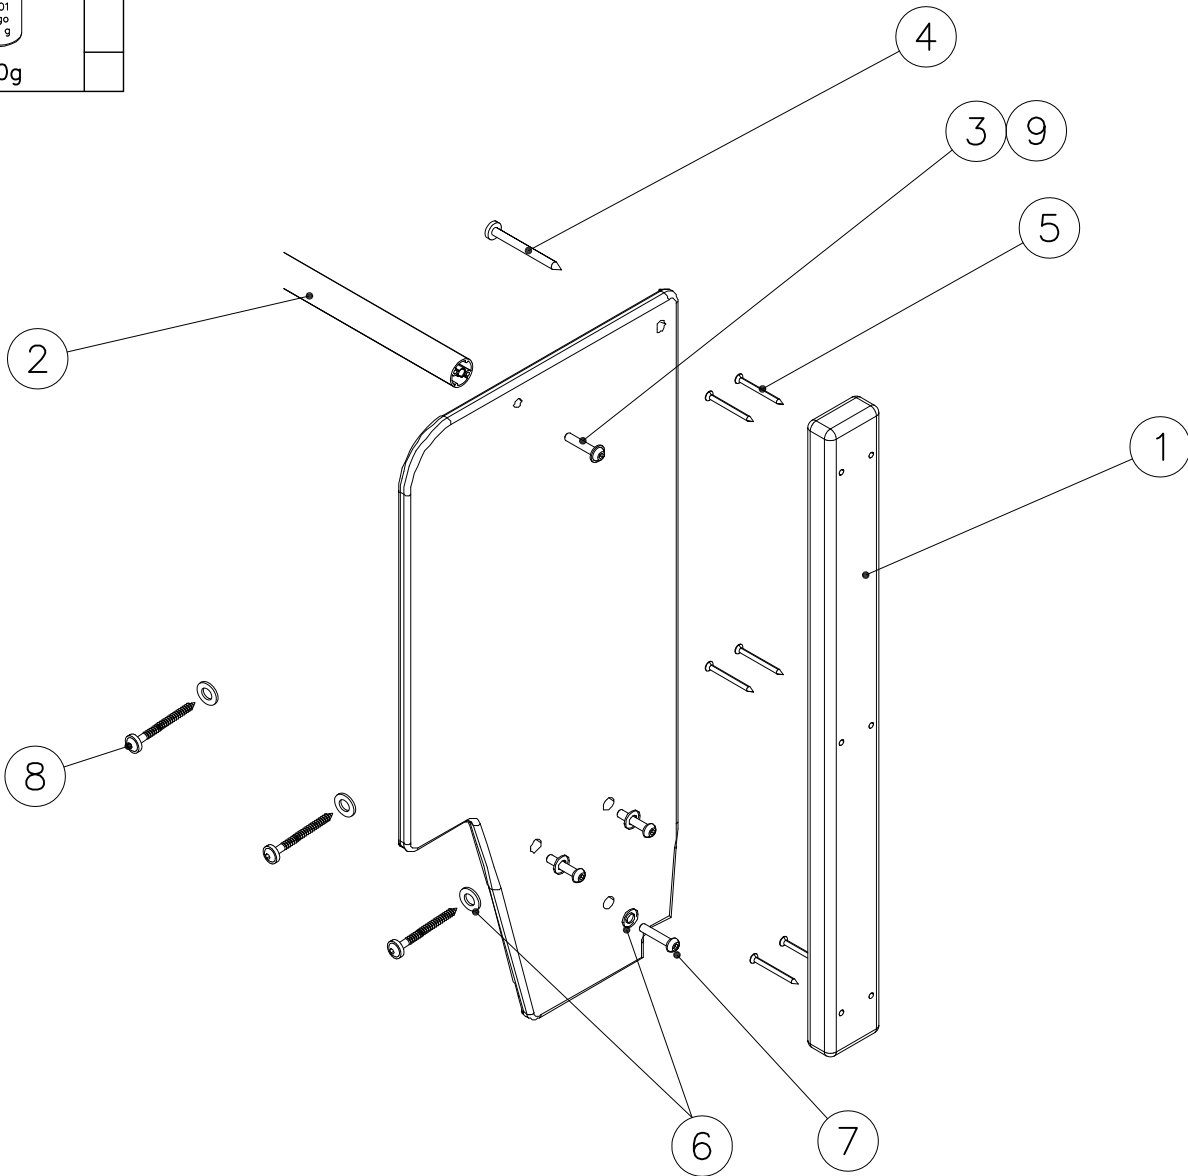

706561-705 LIGHT GRAY

LAPPSET CLOVER

707307

DATE: 3.11.2017

2(3)

| | | | | | | | | | | | |
|---|----------|--|----------|--|-----------|--|----------|--|----------|--|----------|
| ○ SLIDE  +1470 | PCS 1 | ○ SLIDE  +870 | PCS 1 | ○ 706560  RIGHT | PCS 1 | ○ 706561  LEFT | PCS 1 | ① 706505  35x70x730 | PCS 2 | ② 901868  Ø34x598 | PCS 1 |
| ③ 909876  M8x40 | PCS 2 | ④ 903093  Ø8x90 | PCS 2 | ⑤ 980100  Ø5x60 | PCS 12 | ⑥ 980152  Ø24/8.4 | PCS 9 | ⑦ 909852  M8x30 | PCS 6 | ⑧ 900240  Ø8x70 | PCS 3 |
| ⑨ 999561  10g | PCS 1 | | | | | | | | | | |