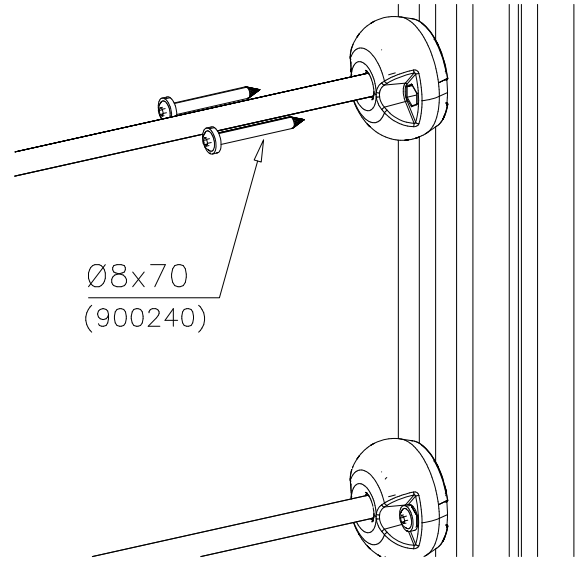

707285

1600x2305

- | | |
|------------|--------|
| 707285-301 | BLUE |
| 707285-302 | RED |
| 707285-303 | BEIGE |
| 707285-304 | GREY |
| 707285-305 | BLACK |
| 707285-306 | YELLOW |

DET 1

DET 2

SLIDE PLASTIC