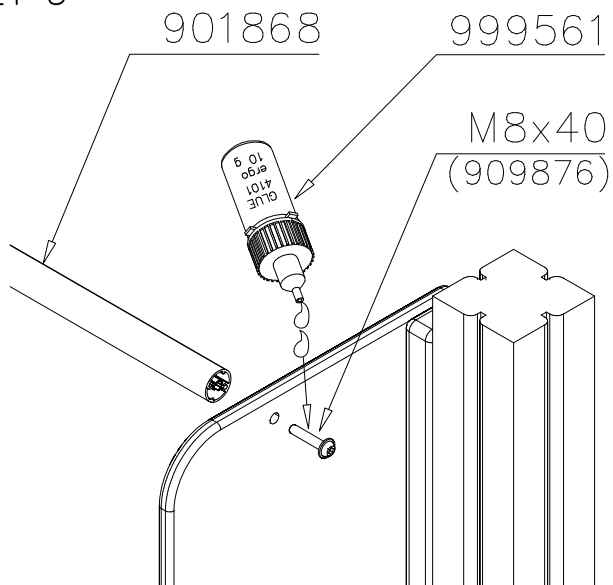

LAPPSET CLOVER

707307

DATE: 3.11.2017

3(3)

DET 1

DET 2

DET 3

DET 4

Tuotekyltti tulee tuotteen mukana yhdellä seuraavista tavoista:

1) Metallinen tuotekyltti ja kiinnitysruuvit

- Kiinnitä tuotekyltti ruuveilla tolppaan noin 2 metrin korkeuteen kuvan 1 mukaisesti.

2) Tuotekylttitarra