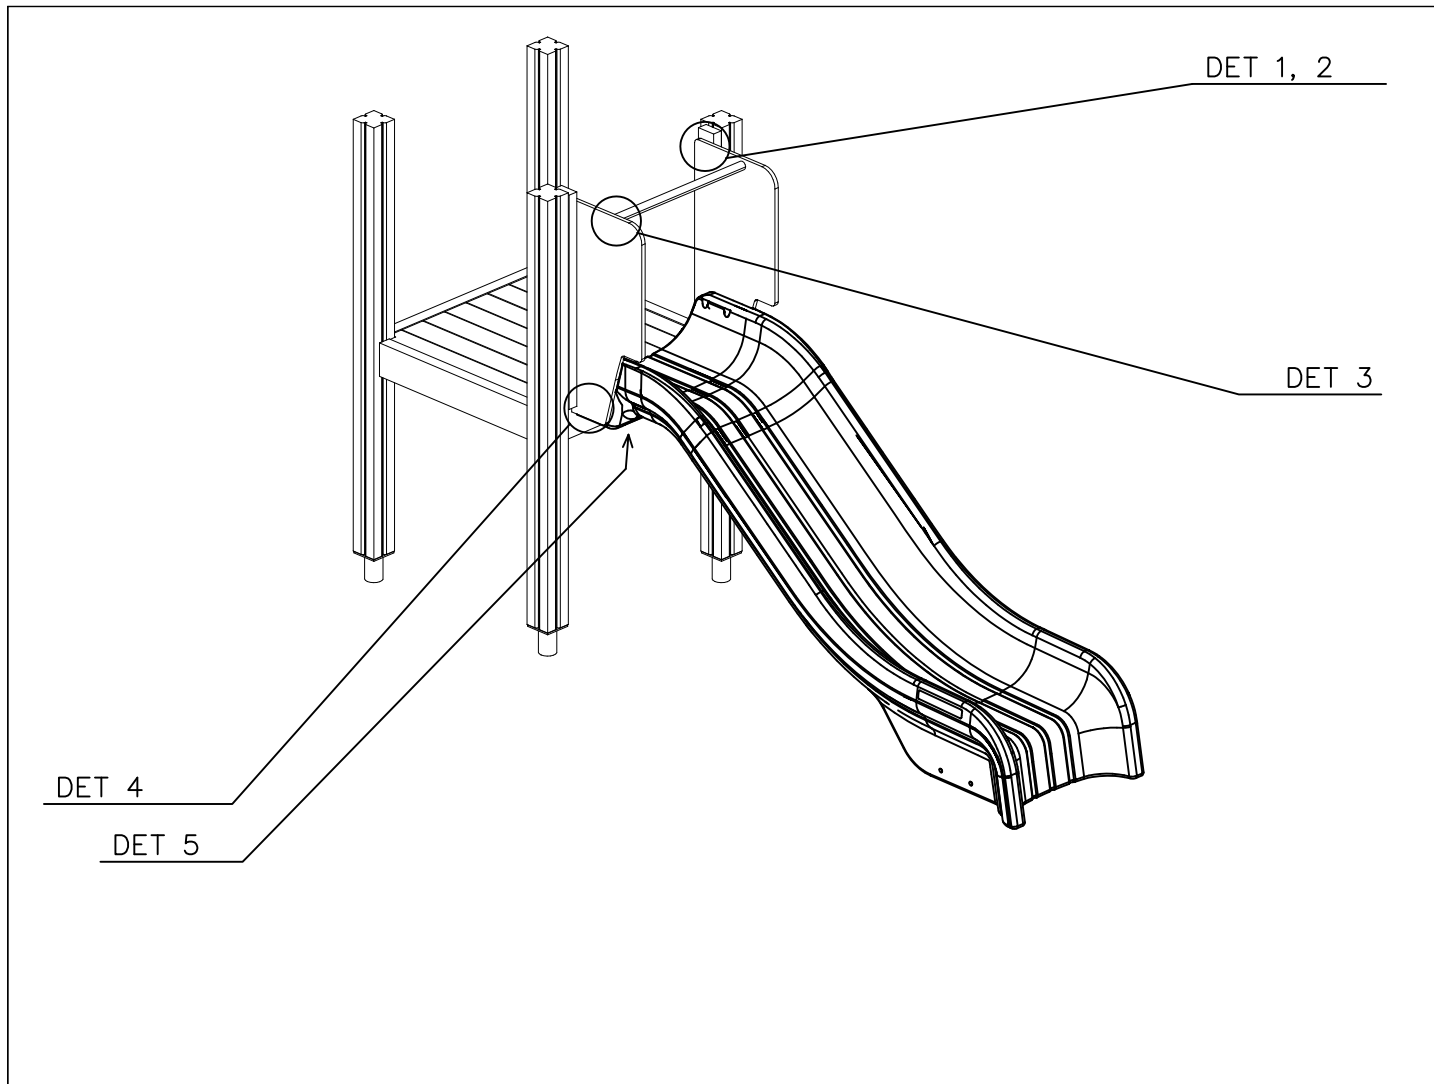

707285

1600x2305

- | | |
|------------|--------|
| 707285-301 | BLUE |
| 707285-302 | RED |
| 707285-303 | BEIGE |
| 707285-304 | GREY |
| 707285-305 | BLACK |
| 707285-306 | YELLOW |

DET 1

DET 2

SLIDE PLASTIC