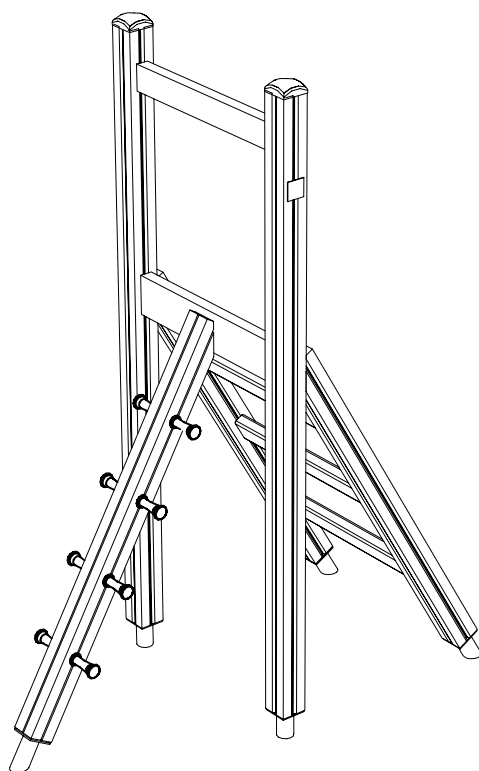

LAPPSET®

BASIC PRODUCTS

ASENNUSOHJE
MONTERINGSANSVISNING
INSTALLATION INSTRUCTION
AUFBAUANLEITUNG
NOTICE D'INSTALLATION

DATE: 12.2.2010

175001

DATE: 12.2.2010

703322  L 2250	PCS 2	703337  L 704	PCS 1	702286  90x50	PCS 1	703338  L 704 H 95	PCS 1	703130  703130	PCS 1	703133  703133	PCS 1
902487  65x65	PCS 1	905051  Ø24/8.4	PCS 8	905104  M10	PCS 8	905138  GRAY	PCS 2	905196  GRAY	PCS 2	909238  8x90	PCS 8
909506  Ø3.5x13	PCS 4	909521  909521	PCS 2	980131  Ø6x60	PCS 8		PCS		PCS		PCS
	PCS		PCS		PCS		PCS		PCS		PCS
	PCS		PCS		PCS		PCS		PCS		PCS
	PCS		PCS		PCS		PCS		PCS		PCS
	PCS		PCS		PCS		PCS		PCS		PCS

EN Impact Area 11.9 m²

Grid size = 500 mm.

— EN Impact Area 11.9 m²
 - - - Falling Space 13,5 m²
 Max Falling Height 1470 mm