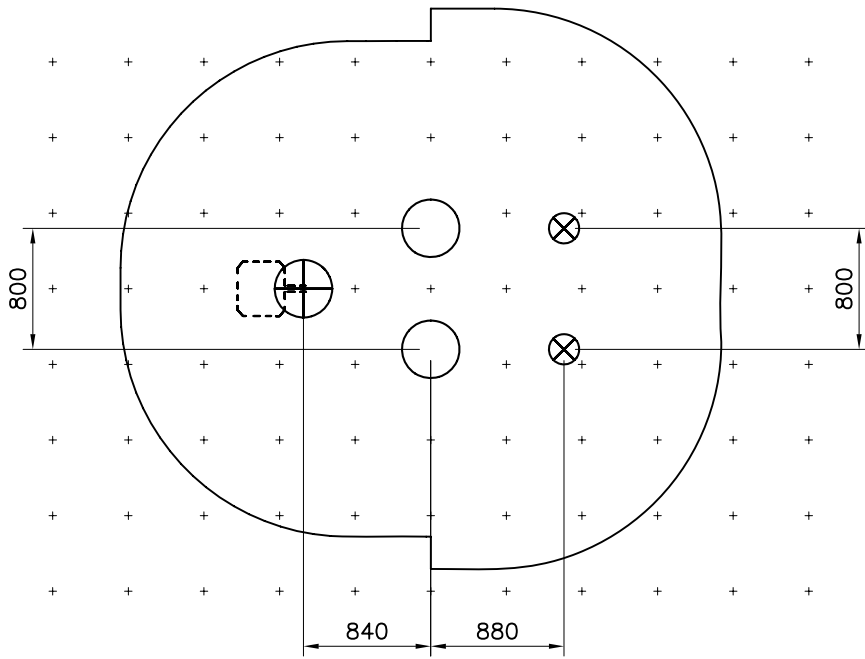

LAPPSET®

BASIC PRODUCTS

ASENNUSOHJE
MONTERINGSANSVISNING
INSTALLATION INSTRUCTION
AUFBAUANLEITUNG
NOTICE D'INSTALLATION

DATE: 12.2.2010

175001

DATE: 12.2.2010

703322  L 2250	PCS 2	703337  L 704	PCS 1	702286  90x50	PCS 1	703338  L 704 H 95	PCS 1	703130  703130	PCS 1	703133  703133	PCS 1
902487  65x65	PCS 1	905051  Ø24/8.4	PCS 8	905104  M10	PCS 8	905138  GRAY	PCS 2	905196  GRAY	PCS 2	909238  8x90	PCS 8
909506  Ø3.5x13	PCS 4	909521  909521	PCS 2	980131  Ø6x60	PCS 8		PCS		PCS		PCS
	PCS		PCS		PCS		PCS		PCS		PCS
	PCS		PCS		PCS		PCS		PCS		PCS
	PCS		PCS		PCS		PCS		PCS		PCS
	PCS		PCS		PCS		PCS		PCS		PCS

EN Impact Area 11.9 m²

Grid size = 500 mm.

— EN Impact Area 11.9 m²
 - - - Falling Space 13,5 m²
 Max Falling Height 1470 mm