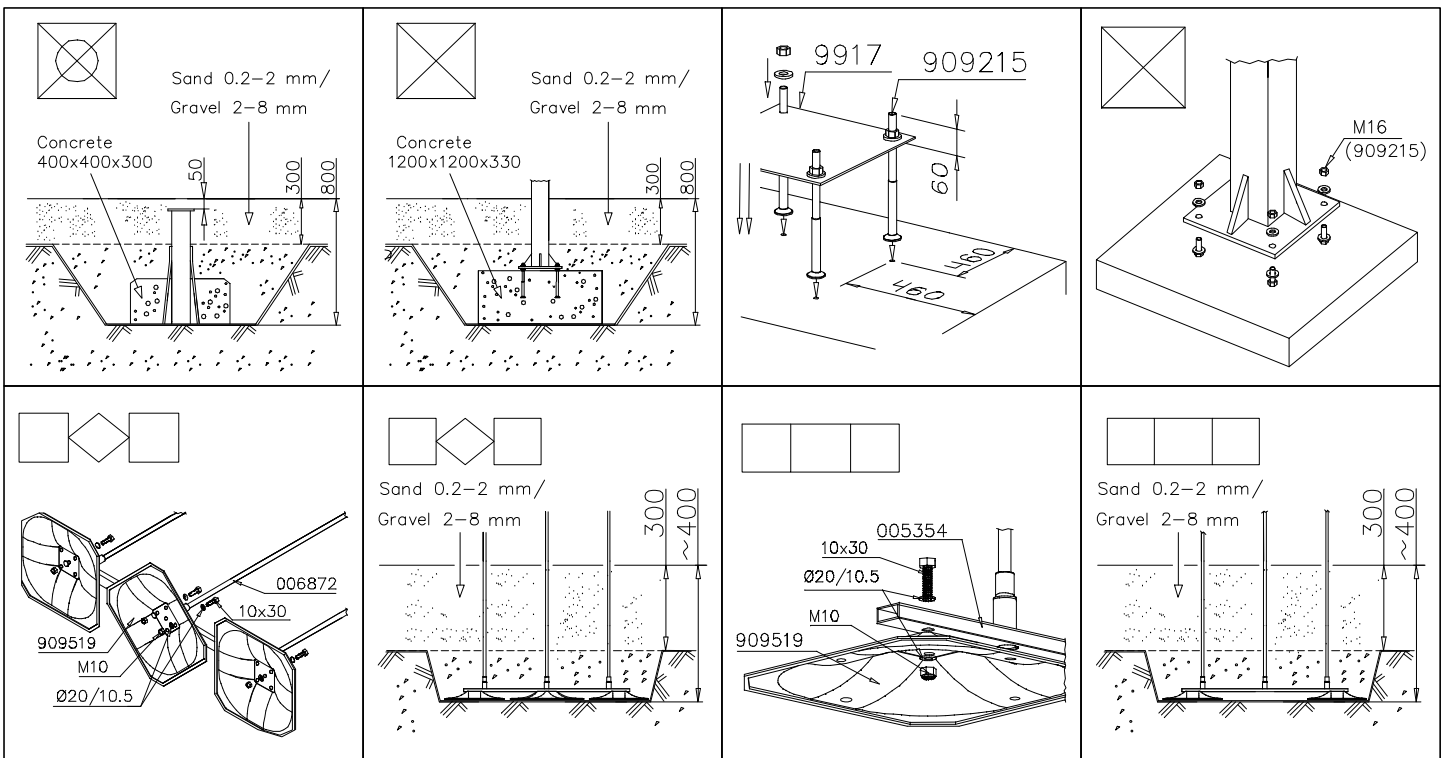

LAPPSET®

CLUB

ASENNUSOHJE
MONTERINGSANSVISNING
INSTALLATION INSTRUCTION
AUFBAUANLEITUNG
NOTICE D'INSTALLATION

REF: 150405
DATE: 15.6.2003

150405

005354	PCS 2	005355	PCS 1	005358	PCS 1	005360	PCS 1	005361	PCS 4	005363	PCS 1
											
								L 2135		L 1200	
005365	PCS 4	006860	PCS 5	006869	PCS 1	006871	PCS 1	006872	PCS 1	006873	PCS 1
											
		L 2200									
006886	PCS 4	006892	PCS 8	009917	PCS 4	903112	PCS 1	905013	PCS 1	905051	PCS 28
											
L 3300		L 1200		350x350		L 750		5mm		Ø24/8.5	
905083	PCS 232	905103	PCS 28	905112	PCS 232	909215	PCS 16	909234	PCS 232	909243	PCS 24
											
Ø32		PT-28/32-H		Ø22		HPM 16x280		8x80		6x60	
909519	PCS 7	909629	PCS 16	909637	PCS 16	909638	PCS 32	909850	PCS 108	909851	PCS 28
											
		10x30		M10		Ø20/10.5		8x25 RST		8x55 RST	
929460	PCS 14	960100	PCS 132	960120	PCS 4	980107	PCS 16	980122	PCS 18	980151	PCS 256
											
		Ø20		L 2900		6x60		5x30		Ø16/8.4	
	PCS		PCS		PCS		PCS		PCS		PCS

EN Impact Area 87.7 m²

<p>DET 13</p>	<p>DET 14</p>	<p>DET 15</p>	<p>DET 16</p>
<p>DET 17</p>	<p>DET 18</p>		