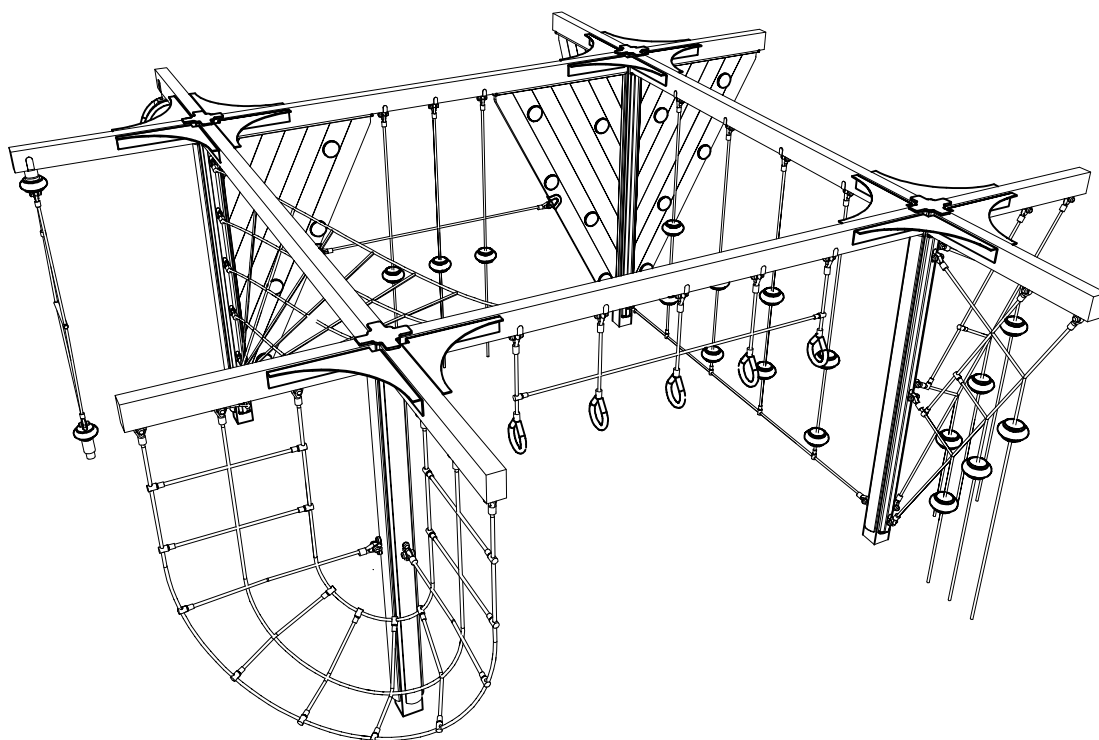

LAPPSET®

CLUB

ASENNUSOHJE
MONTERINGSANSVISNING
INSTALLATION INSTRUCTION
AUFBAUANLEITUNG
NOTICE D'INSTALLATION

REF: 150405
DATE: 22.2.2005

150405

005354 	PCS 2	005355 	PCS 1	005358 	PCS 1	005360 	PCS 1	005361  L 2135	PCS 4	005363 	PCS 1
005365 	PCS 4	006860  L 2200	PCS 5	006869 	PCS 1	006871 	PCS 1	006872 	PCS 1	006873 	PCS 1
006886  L 3300	PCS 4	006892  L 1200	PCS 8	009917  350x350	PCS 4	900240  8x70	PCS 236	903112  L 750	PCS 1	905013  5mm	PCS 1
905051  Ø24/8.5	PCS 28	905103  PT-28/32-H	PCS 28	909215  HPM 16x280	PCS 16	909243  6x60	PCS 24	909519 	PCS 7	909629  10x30	PCS 16
909637  M10	PCS 16	909638  Ø20/10.5	PCS 32	909850  M8x25 RST	PCS 108	909851  8x55 RST	PCS 28	929460 	PCS 14	960100  Ø20	PCS 132
960120  L 2900	PCS 4	980107  6x60	PCS 16	980122  5x30	PCS 18	980151  Ø16/8.4	PCS 24		PCS		PCS
	PCS		PCS		PCS		PCS		PCS		PCS

 <p>Sand 0.2–2 mm/ Gravel 2–8 mm</p> <p>Concrete 400x400x300</p> <p>50 300 800</p>	 <p>Sand 0.2–2 mm/ Gravel 2–8 mm</p> <p>Concrete 1200x1200x330</p> <p>300 800</p>	 <p>9917 909215</p> <p>60 460 497</p>
 <p>M16 (909215)</p>	 <p>10x30 Ø20/10.5 M10 909519</p> <p>005354</p>	 <p>Sand 0.2–2 mm/ Gravel 2–8 mm</p> <p>300 ~400</p>