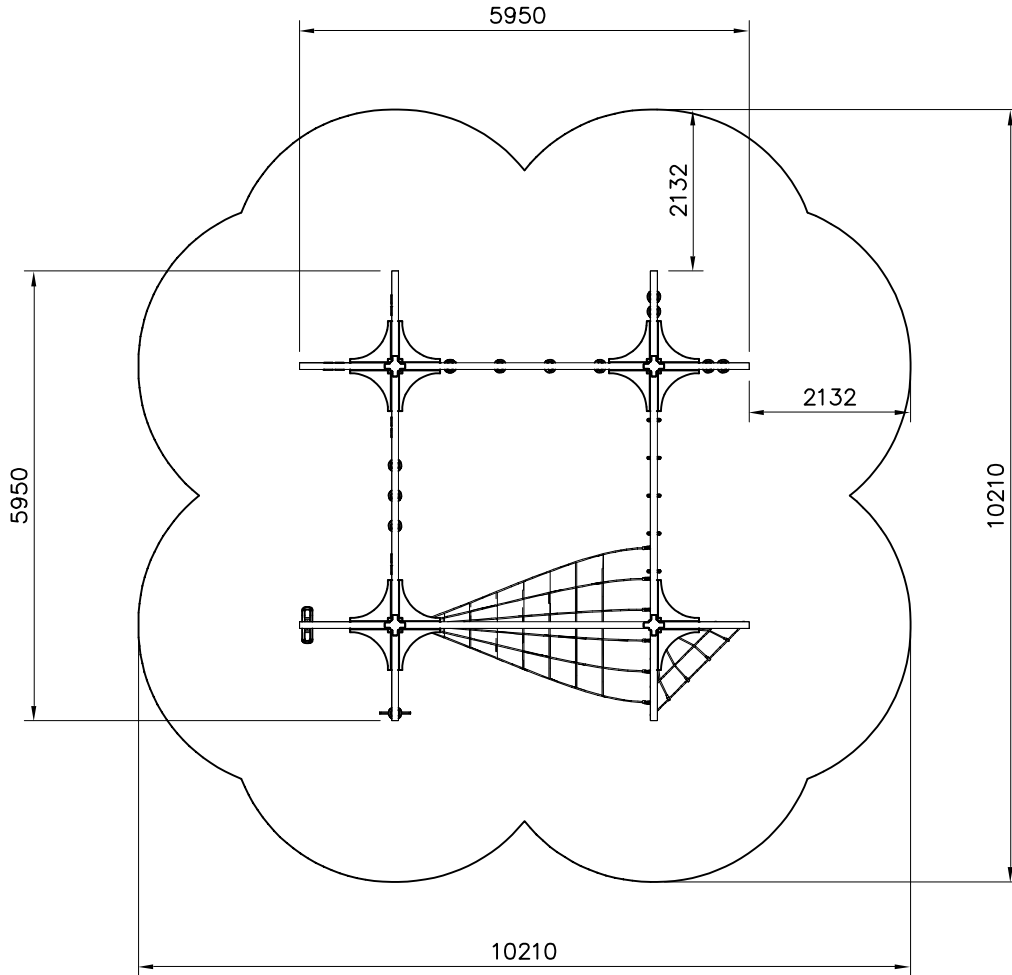

LAPPSET®

CLUB

ASENNUSOHJE
MONTERINGSANSVISNING
INSTALLATION INSTRUCTION
AUFBAUANLEITUNG
NOTICE D'INSTALLATION

REF: 150405
DATE: 22.2.2005

150405

005354 	PCS 2	005355 	PCS 1	005358 	PCS 1	005360 	PCS 1	005361  L 2135	PCS 4	005363 	PCS 1
005365 	PCS 4	006860  L 2200	PCS 5	006869 	PCS 1	006871 	PCS 1	006872 	PCS 1	006873 	PCS 1
006886  L 3300	PCS 4	006892  L 1200	PCS 8	009917  350x350	PCS 4	900240  8x70	PCS 236	903112  L 750	PCS 1	905013  5mm	PCS 1
905051  Ø24/8.5	PCS 28	905103  PT-28/32-H	PCS 28	909215  HPM 16x280	PCS 16	909243  6x60	PCS 24	909519 	PCS 7	909629  10x30	PCS 16
909637  M10	PCS 16	909638  Ø20/10.5	PCS 32	909850  M8x25 RST	PCS 108	909851  8x55 RST	PCS 28	929460 	PCS 14	960100  Ø20	PCS 132
960120  L 2900	PCS 4	980107  6x60	PCS 16	980122  5x30	PCS 18	980151  Ø16/8.4	PCS 24		PCS		PCS
	PCS		PCS		PCS		PCS		PCS		PCS

 <p>Sand 0.2–2 mm/ Gravel 2–8 mm</p> <p>Concrete 400x400x300</p> <p>50 300 800</p>	 <p>Sand 0.2–2 mm/ Gravel 2–8 mm</p> <p>Concrete 1200x1200x330</p> <p>300 800</p>	 <p>9917 909215</p> <p>60 460 497</p>
 <p>M16 (909215)</p>	 <p>10x30 Ø20/10.5 M10 909519</p> <p>005354</p>	 <p>Sand 0.2–2 mm/ Gravel 2–8 mm</p> <p>300 ~400</p>

EN Impact Area 87.7 m²

+2448

+0

<p>DET 1</p> 	<p>DET 2</p> 	<p>DET 3</p> 	<p>DET 4</p> 
<p>DET 5</p> 	<p>DET 6</p> 	<p>DET 7</p> 	<p>DET 8</p> 
<p>DET 9</p> 	<p>DET 10</p> 	<p>DET 11</p> 	<p>DET 12</p> 
<p>DET 13</p> 	<p>DET 14</p> 	<p>DET 15</p> 	<p>DET 16</p> 
<p>DET 17</p> 	<p>DET 18</p> 