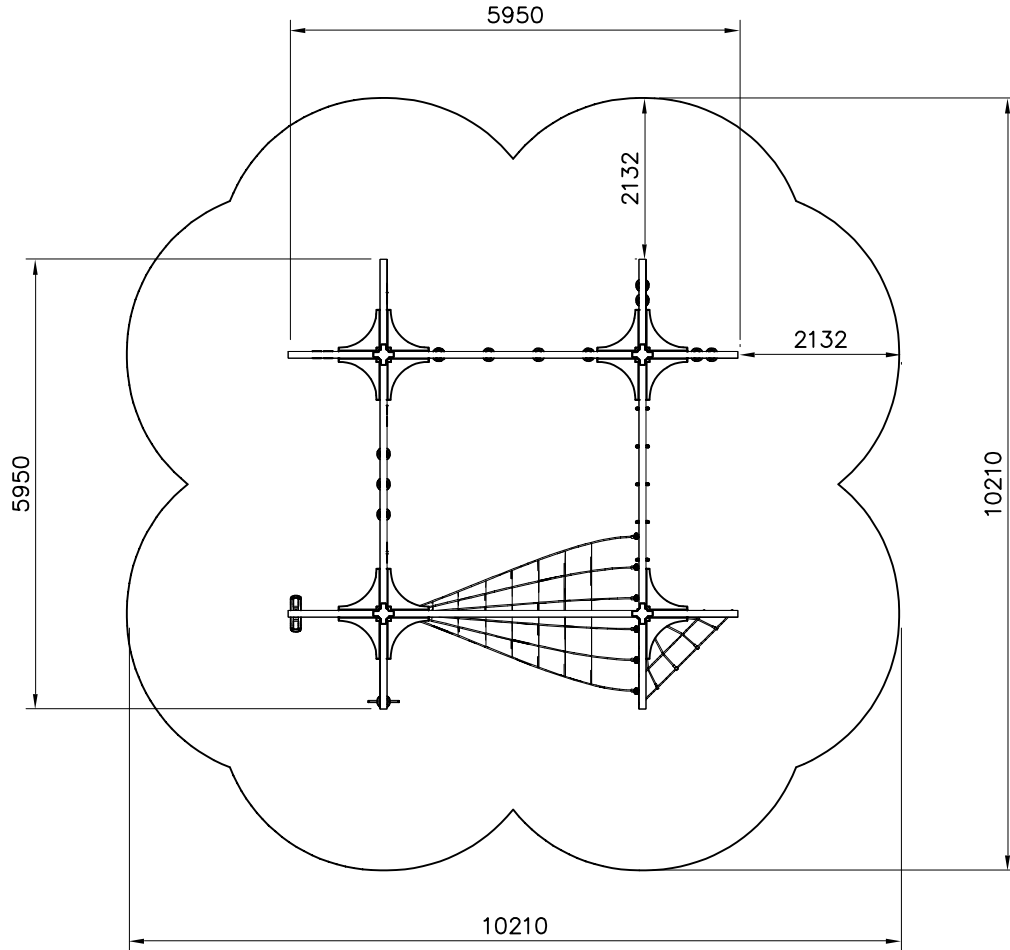

LAPPSET®

CLUB

ASENNUSOHJE
MONTERINGSANSVISNING
INSTALLATION INSTRUCTION
AUFBAUANLEITUNG
NOTICE D'INSTALLATION

REF: 150405
DATE: 15.6.2003

150405

005354	PCS 2	005355	PCS 1	005358	PCS 1	005360	PCS 1	005361	PCS 4	005363	PCS 1
											
								L 2135		L 1200	
005365	PCS 4	006860	PCS 5	006869	PCS 1	006871	PCS 1	006872	PCS 1	006873	PCS 1
											
		L 2200									
006886	PCS 4	006892	PCS 8	009917	PCS 4	903112	PCS 1	905013	PCS 1	905051	PCS 28
											
L 3300		L 1200		350x350		L 750		5mm		Ø24/8.5	
905083	PCS 232	905103	PCS 28	905112	PCS 232	909215	PCS 16	909234	PCS 232	909243	PCS 24
											
Ø32		PT-28/32-H		Ø22		HPM 16x280		8x80		6x60	
909519	PCS 7	909629	PCS 16	909637	PCS 16	909638	PCS 32	909850	PCS 108	909851	PCS 28
											
		10x30		M10		Ø20/10.5		8x25 RST		8x55 RST	
929460	PCS 14	960100	PCS 132	960120	PCS 4	980107	PCS 16	980122	PCS 18	980151	PCS 256
											
		Ø20		L 2900		6x60		5x30		Ø16/8.4	
	PCS		PCS		PCS		PCS		PCS		PCS

EN Impact Area 87.7 m²

<p>DET 13</p>	<p>DET 14</p>	<p>DET 15</p>	<p>DET 16</p>
<p>DET 17</p>	<p>DET 18</p>		