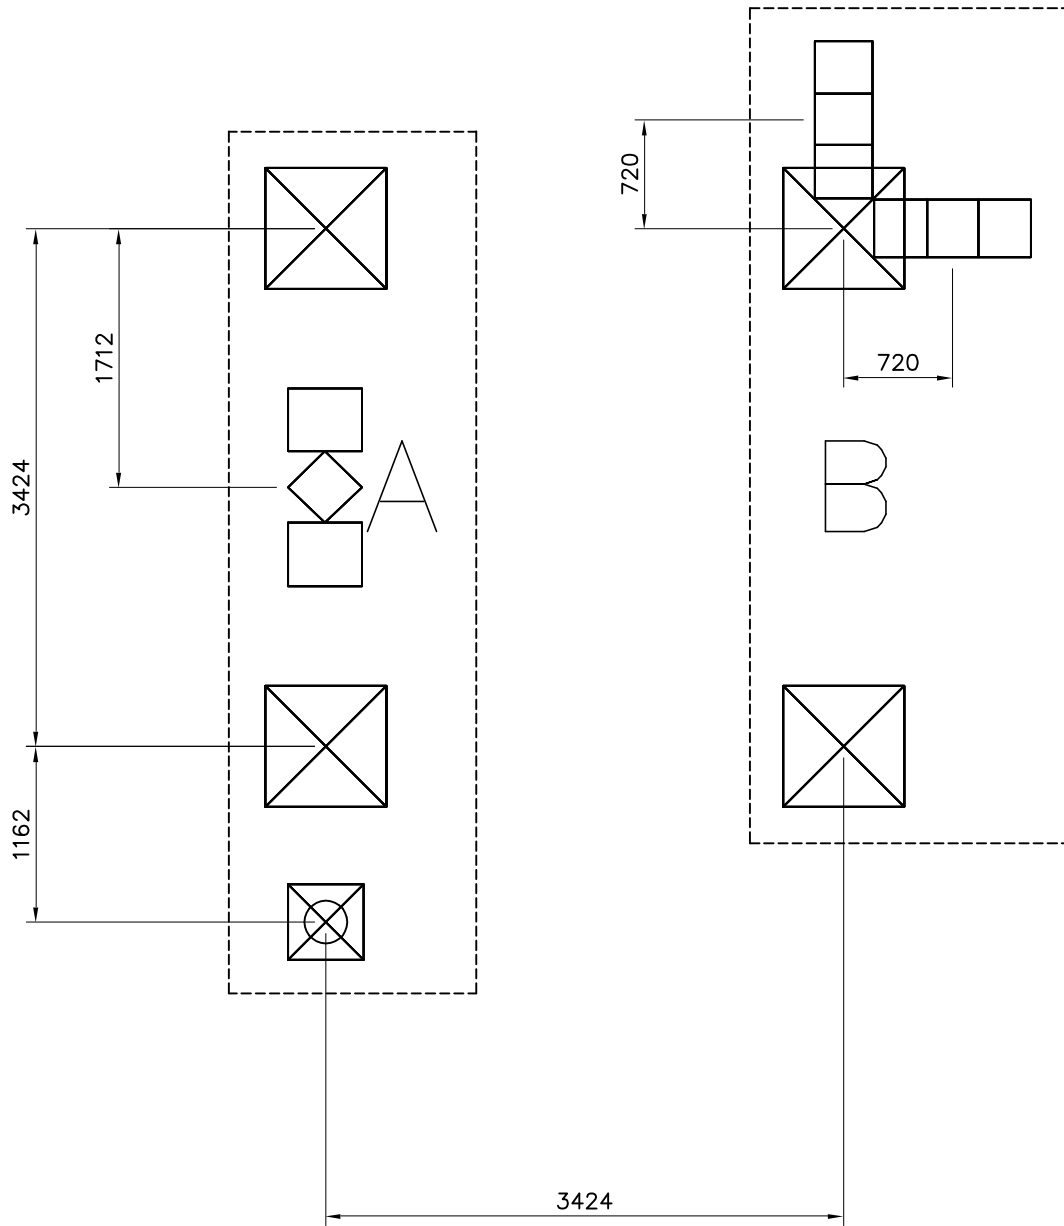

LAPPSET®

CLUB

ASENNUSOHJE
MONTERINGSANSVISNING
INSTALLATION INSTRUCTION
AUFBAUANLEITUNG
NOTICE D'INSTALLATION

REF: 150405
DATE: 22.2.2005

150405

005354 	PCS 2	005355 	PCS 1	005358 	PCS 1	005360 	PCS 1	005361  L 2135	PCS 4	005363 	PCS 1
005365 	PCS 4	006860  L 2200	PCS 5	006869 	PCS 1	006871 	PCS 1	006872 	PCS 1	006873 	PCS 1
006886  L 3300	PCS 4	006892  L 1200	PCS 8	009917  350x350	PCS 4	900240  8x70	PCS 236	903112  L 750	PCS 1	905013  5mm	PCS 1
905051  Ø24/8.5	PCS 28	905103  PT-28/32-H	PCS 28	909215  HPM 16x280	PCS 16	909243  6x60	PCS 24	909519 	PCS 7	909629  10x30	PCS 16
909637  M10	PCS 16	909638  Ø20/10.5	PCS 32	909850  M8x25 RST	PCS 108	909851  8x55 RST	PCS 28	929460 	PCS 14	960100  Ø20	PCS 132
960120  L 2900	PCS 4	980107  6x60	PCS 16	980122  5x30	PCS 18	980151  Ø16/8.4	PCS 24		PCS		PCS
	PCS		PCS		PCS		PCS		PCS		PCS

 <p>Sand 0.2–2 mm/ Gravel 2–8 mm</p> <p>Concrete 400x400x300</p> <p>50 300 800</p>	 <p>Sand 0.2–2 mm/ Gravel 2–8 mm</p> <p>Concrete 1200x1200x330</p> <p>300 800</p>	 <p>9917 909215</p> <p>60 460 497</p>
 <p>M16 (909215)</p>	 <p>10x30 Ø20/10.5 M10 909519</p> <p>005354</p>	 <p>Sand 0.2–2 mm/ Gravel 2–8 mm</p> <p>300 ~400</p>

EN Impact Area 87.7 m²

+2448

+0

<p>DET 1</p> 	<p>DET 2</p> 	<p>DET 3</p> 	<p>DET 4</p> 
<p>DET 5</p> 	<p>DET 6</p> 	<p>DET 7</p> 	<p>DET 8</p> 
<p>DET 9</p> 	<p>DET 10</p> 	<p>DET 11</p> 	<p>DET 12</p> 
<p>DET 13</p> 	<p>DET 14</p> 	<p>DET 15</p> 	<p>DET 16</p> 
<p>DET 17</p> 	<p>DET 18</p> 