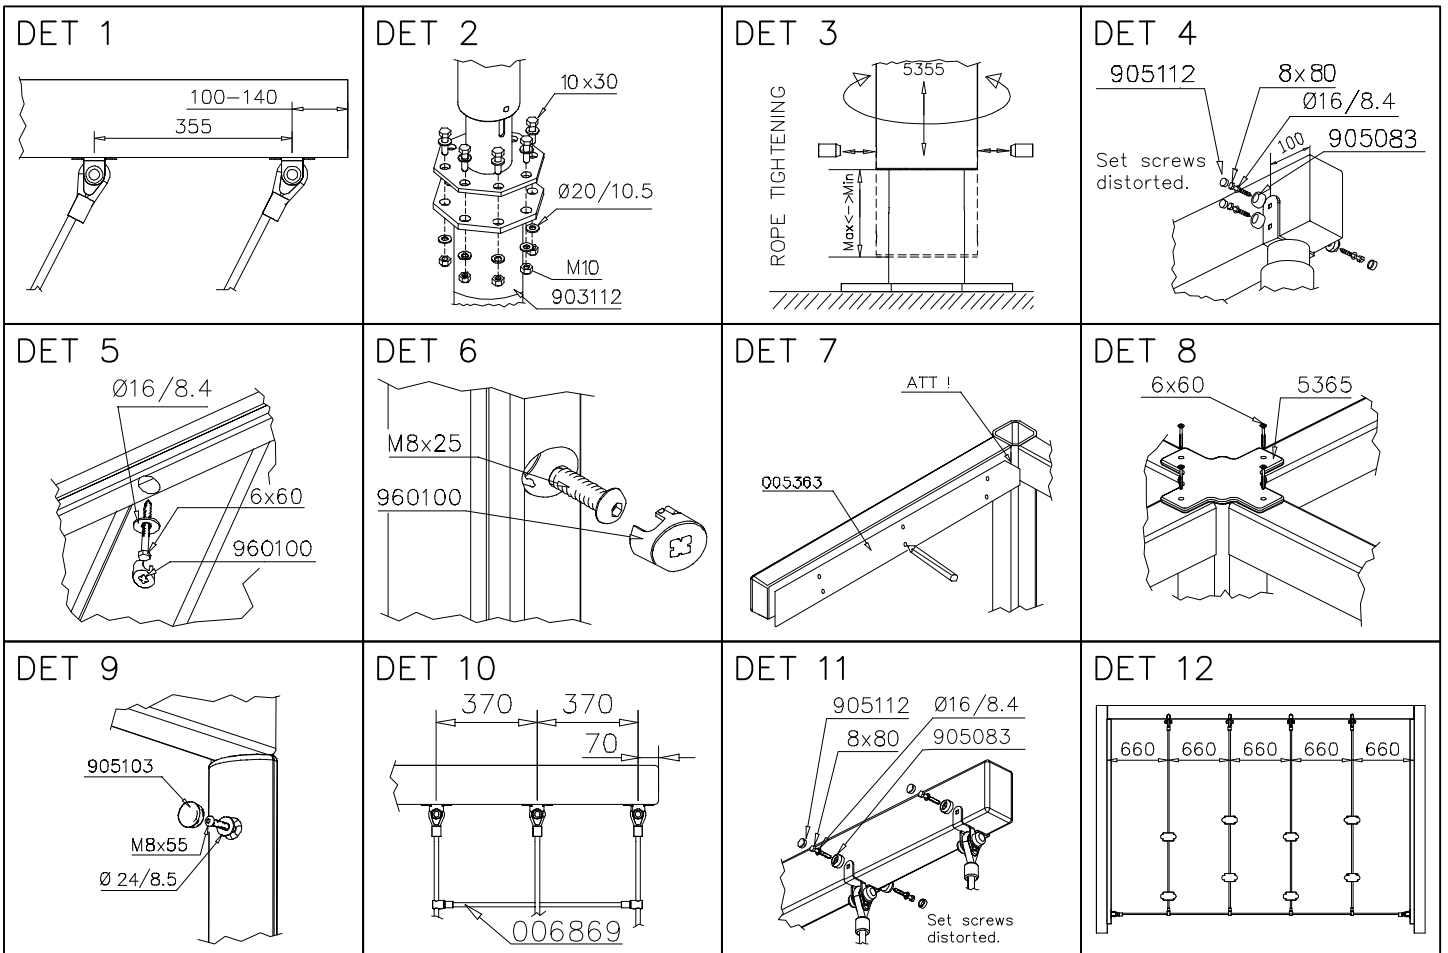

LAPPSET®

CLUB

ASENNUSOHJE
MONTERINGSANSVISNING
INSTALLATION INSTRUCTION
AUFBAUANLEITUNG
NOTICE D'INSTALLATION

REF: 150405
DATE: 15.6.2003

150405

005354	PCS 2	005355	PCS 1	005358	PCS 1	005360	PCS 1	005361	PCS 4	005363	PCS 1
											
								L 2135		L 1200	
005365	PCS 4	006860	PCS 5	006869	PCS 1	006871	PCS 1	006872	PCS 1	006873	PCS 1
											
		L 2200									
006886	PCS 4	006892	PCS 8	009917	PCS 4	903112	PCS 1	905013	PCS 1	905051	PCS 28
											
L 3300		L 1200		350x350		L 750		5mm		Ø24/8.5	
905083	PCS 232	905103	PCS 28	905112	PCS 232	909215	PCS 16	909234	PCS 232	909243	PCS 24
											
Ø32		PT-28/32-H		Ø22		HPM 16x280		8x80		6x60	
909519	PCS 7	909629	PCS 16	909637	PCS 16	909638	PCS 32	909850	PCS 108	909851	PCS 28
											
		10x30		M10		Ø20/10.5		8x25 RST		8x55 RST	
929460	PCS 14	960100	PCS 132	960120	PCS 4	980107	PCS 16	980122	PCS 18	980151	PCS 256
											
		Ø20		L 2900		6x60		5x30		Ø16/8.4	
	PCS		PCS		PCS		PCS		PCS		PCS

EN Impact Area 87.7 m²

<p>DET 13</p>	<p>DET 14</p>	<p>DET 15</p>	<p>DET 16</p>
<p>DET 17</p>	<p>DET 18</p>		