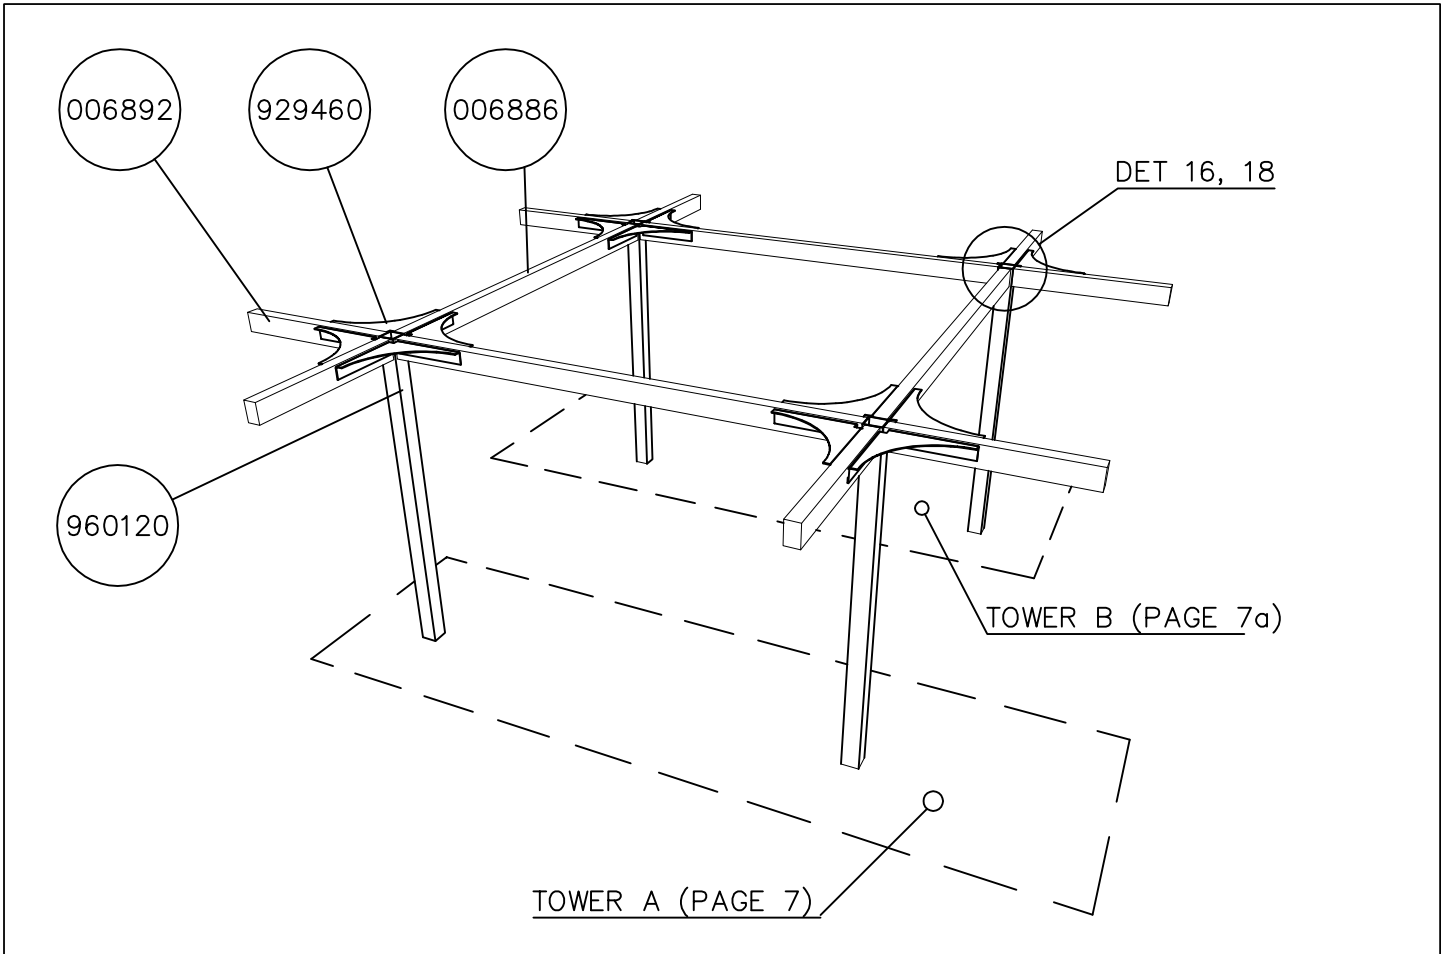

LAPPSET®

CLUB

ASENNUSOHJE
MONTERINGSANSVISNING
INSTALLATION INSTRUCTION
AUFBAUANLEITUNG
NOTICE D'INSTALLATION

REF: 150405
DATE: 15.6.2003

150405

005354	PCS 2	005355	PCS 1	005358	PCS 1	005360	PCS 1	005361	PCS 4	005363	PCS 1
											
								L 2135		L 1200	
005365	PCS 4	006860	PCS 5	006869	PCS 1	006871	PCS 1	006872	PCS 1	006873	PCS 1
											
		L 2200									
006886	PCS 4	006892	PCS 8	009917	PCS 4	903112	PCS 1	905013	PCS 1	905051	PCS 28
											
L 3300		L 1200		350x350		L 750		5mm		Ø24/8.5	
905083	PCS 232	905103	PCS 28	905112	PCS 232	909215	PCS 16	909234	PCS 232	909243	PCS 24
											
Ø32		PT-28/32-H		Ø22		HPM 16x280		8x80		6x60	
909519	PCS 7	909629	PCS 16	909637	PCS 16	909638	PCS 32	909850	PCS 108	909851	PCS 28
											
		10x30		M10		Ø20/10.5		8x25 RST		8x55 RST	
929460	PCS 14	960100	PCS 132	960120	PCS 4	980107	PCS 16	980122	PCS 18	980151	PCS 256
											
		Ø20		L 2900		6x60		5x30		Ø16/8.4	
	PCS		PCS		PCS		PCS		PCS		PCS

EN Impact Area 87.7 m²

<p>DET 13</p>	<p>DET 14</p>	<p>DET 15</p>	<p>DET 16</p>
<p>DET 17</p>	<p>DET 18</p>		