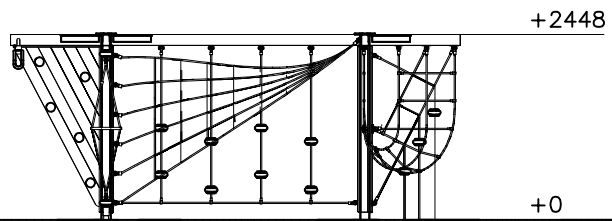

LAPPSET®

CLUB

ASENNUSOHJE
MONTERINGSANSVISNING
INSTALLATION INSTRUCTION
AUFBAUANLEITUNG
NOTICE D'INSTALLATION

REF: 150405
DATE: 15.6.2003

150405

005354	PCS 2	005355	PCS 1	005358	PCS 1	005360	PCS 1	005361	PCS 4	005363	PCS 1
											
								L 2135		L 1200	
005365	PCS 4	006860	PCS 5	006869	PCS 1	006871	PCS 1	006872	PCS 1	006873	PCS 1
											
		L 2200									
006886	PCS 4	006892	PCS 8	009917	PCS 4	903112	PCS 1	905013	PCS 1	905051	PCS 28
											
L 3300		L 1200		350x350		L 750		5mm		Ø24/8.5	
905083	PCS 232	905103	PCS 28	905112	PCS 232	909215	PCS 16	909234	PCS 232	909243	PCS 24
											
Ø32		PT-28/32-H		Ø22		HPM 16x280		8x80		6x60	
909519	PCS 7	909629	PCS 16	909637	PCS 16	909638	PCS 32	909850	PCS 108	909851	PCS 28
											
		10x30		M10		Ø20/10.5		8x25 RST		8x55 RST	
929460	PCS 14	960100	PCS 132	960120	PCS 4	980107	PCS 16	980122	PCS 18	980151	PCS 256
											
		Ø20		L 2900		6x60		5x30		Ø16/8.4	
	PCS		PCS		PCS		PCS		PCS		PCS

EN Impact Area 87.7 m²

<p>DET 13</p>	<p>DET 14</p>	<p>DET 15</p>	<p>DET 16</p>
<p>DET 17</p>	<p>DET 18</p>		