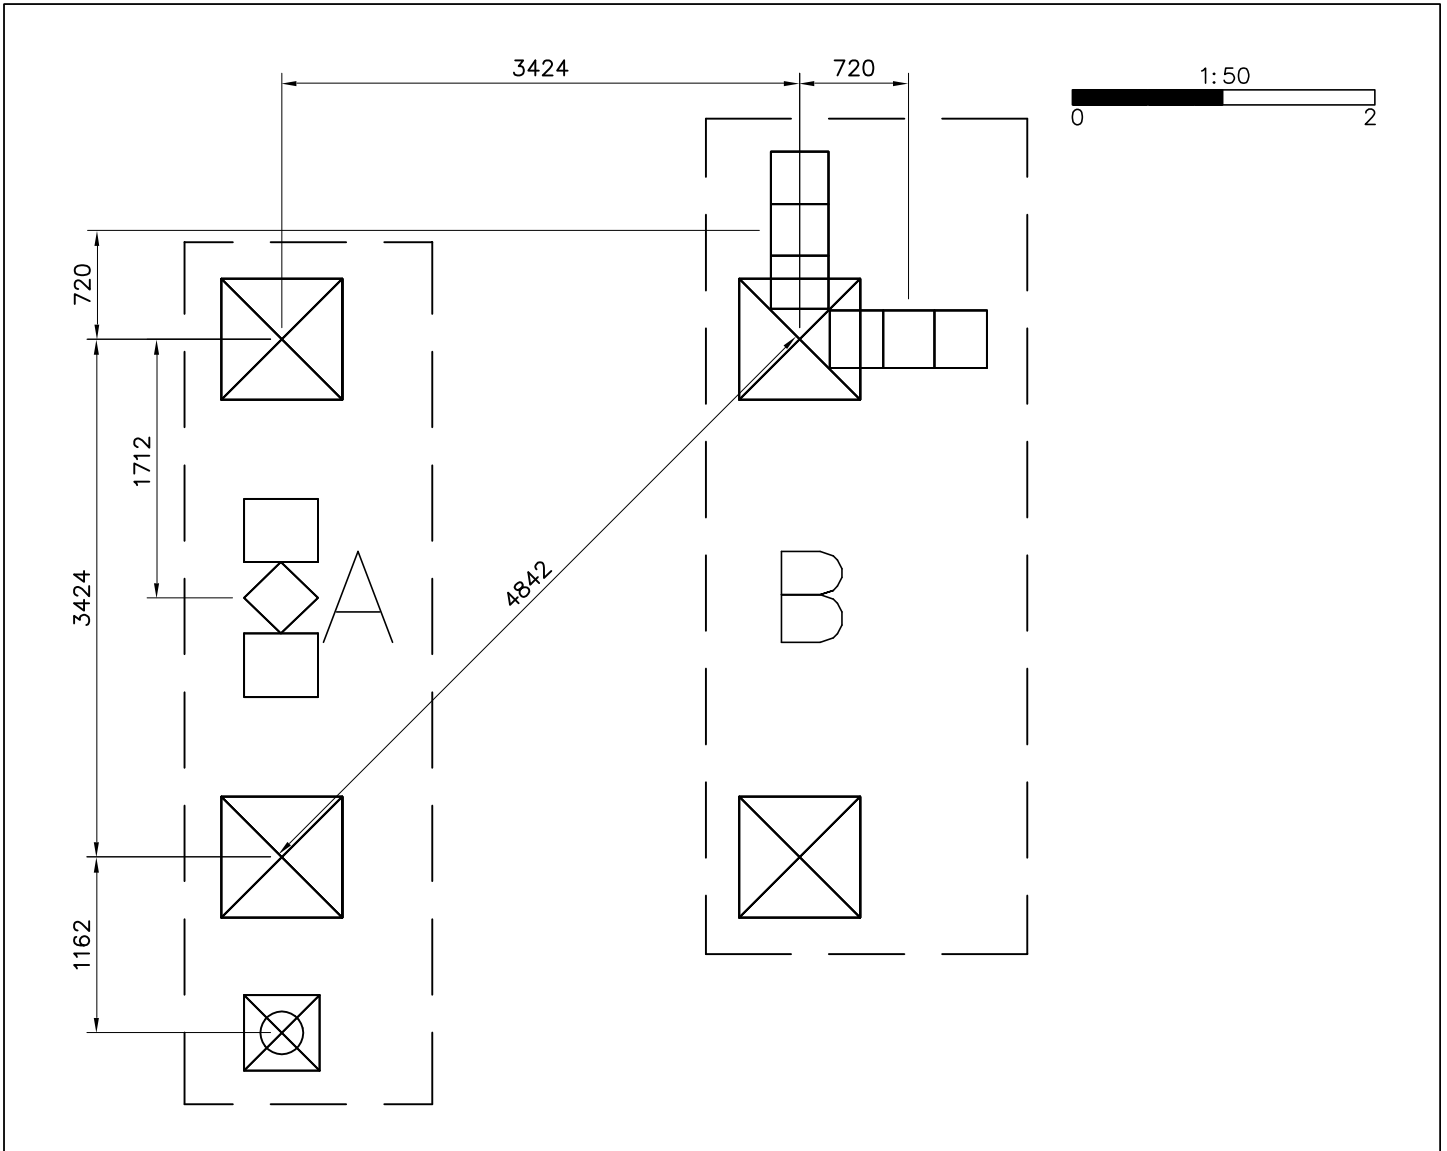

LAPPSET®

CLUB

ASENNUSOHJE
MONTERINGSANSVISNING
INSTALLATION INSTRUCTION
AUFBAUANLEITUNG
NOTICE D'INSTALLATION

REF: 150405
DATE: 15.6.2003

150405

005354	PCS 2	005355	PCS 1	005358	PCS 1	005360	PCS 1	005361	PCS 4	005363	PCS 1
											
								L 2135		L 1200	
005365	PCS 4	006860	PCS 5	006869	PCS 1	006871	PCS 1	006872	PCS 1	006873	PCS 1
											
		L 2200									
006886	PCS 4	006892	PCS 8	009917	PCS 4	903112	PCS 1	905013	PCS 1	905051	PCS 28
											
L 3300		L 1200		350x350		L 750		5mm		Ø24/8.5	
905083	PCS 232	905103	PCS 28	905112	PCS 232	909215	PCS 16	909234	PCS 232	909243	PCS 24
											
Ø32		PT-28/32-H		Ø22		HPM 16x280		8x80		6x60	
909519	PCS 7	909629	PCS 16	909637	PCS 16	909638	PCS 32	909850	PCS 108	909851	PCS 28
											
		10x30		M10		Ø20/10.5		8x25 RST		8x55 RST	
929460	PCS 14	960100	PCS 132	960120	PCS 4	980107	PCS 16	980122	PCS 18	980151	PCS 256
											
		Ø20		L 2900		6x60		5x30		Ø16/8.4	
	PCS		PCS		PCS		PCS		PCS		PCS

EN Impact Area 87.7 m²

<p>DET 13</p>	<p>DET 14</p>	<p>DET 15</p>	<p>DET 16</p>
<p>DET 17</p>	<p>DET 18</p>		