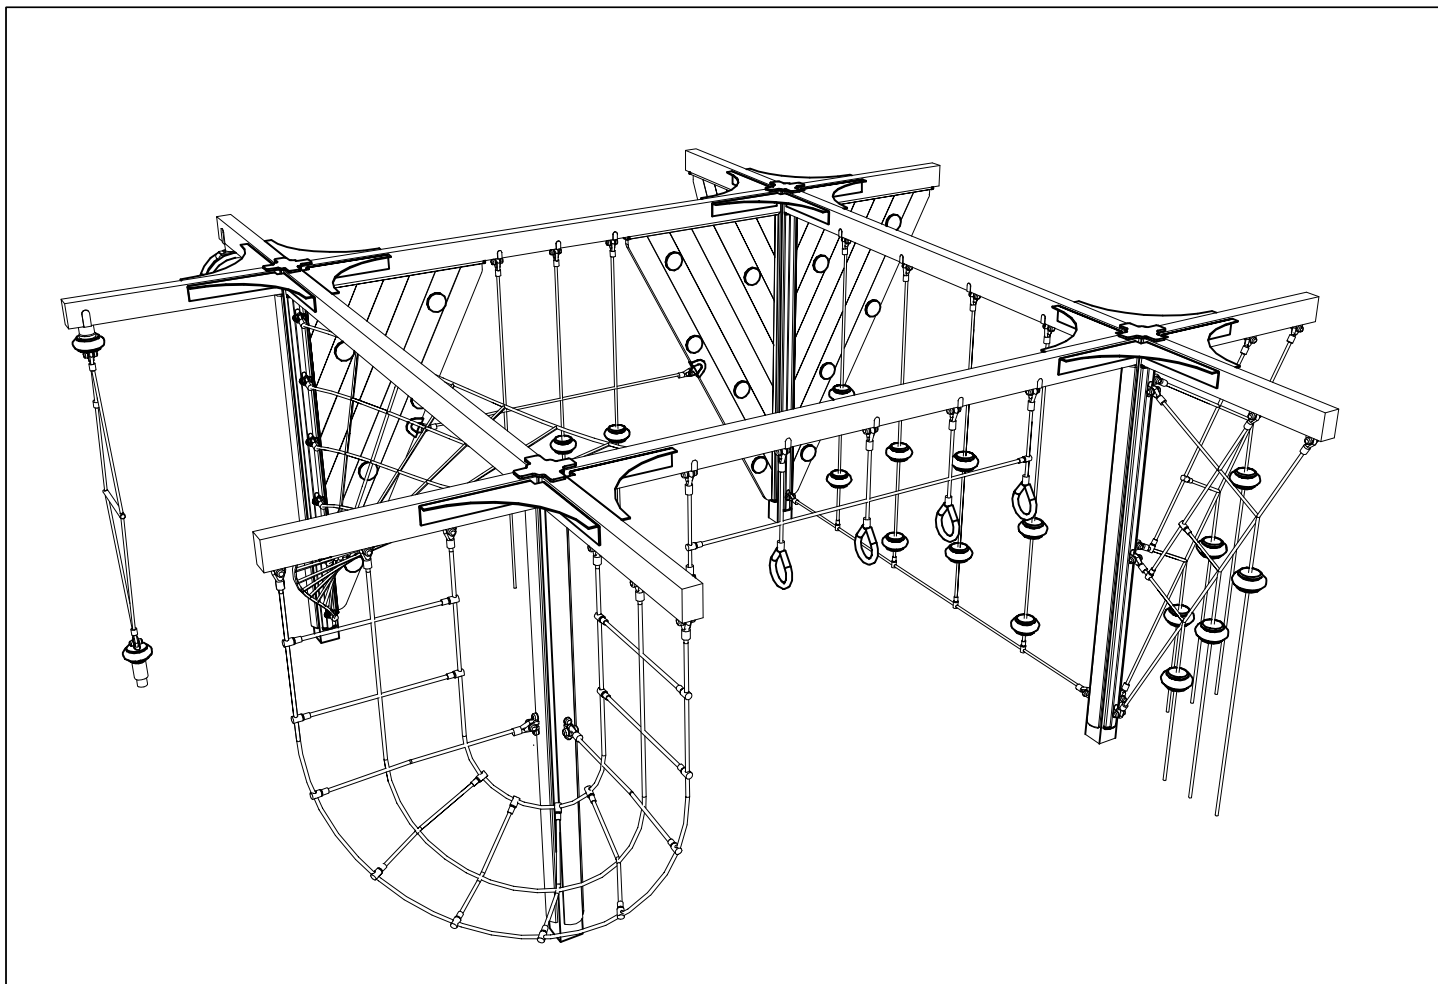

LAPPSET®

CLUB

ASENNUSOHJE
MONTERINGSANSVISNING
INSTALLATION INSTRUCTION
AUFBAUANLEITUNG
NOTICE D'INSTALLATION

REF: 150405
DATE: 15.6.2003

150405

005354	PCS 2	005355	PCS 1	005358	PCS 1	005360	PCS 1	005361	PCS 4	005363	PCS 1
											
								L 2135		L 1200	
005365	PCS 4	006860	PCS 5	006869	PCS 1	006871	PCS 1	006872	PCS 1	006873	PCS 1
											
		L 2200									
006886	PCS 4	006892	PCS 8	009917	PCS 4	903112	PCS 1	905013	PCS 1	905051	PCS 28
											
L 3300		L 1200		350x350		L 750		5mm		Ø24/8.5	
905083	PCS 232	905103	PCS 28	905112	PCS 232	909215	PCS 16	909234	PCS 232	909243	PCS 24
											
Ø32		PT-28/32-H		Ø22		HPM 16x280		8x80		6x60	
909519	PCS 7	909629	PCS 16	909637	PCS 16	909638	PCS 32	909850	PCS 108	909851	PCS 28
											
		10x30		M10		Ø20/10.5		8x25 RST		8x55 RST	
929460	PCS 14	960100	PCS 132	960120	PCS 4	980107	PCS 16	980122	PCS 18	980151	PCS 256
											
		Ø20		L 2900		6x60		5x30		Ø16/8.4	
	PCS		PCS		PCS		PCS		PCS		PCS

EN Impact Area 87.7 m²

<p>DET 13</p>	<p>DET 14</p>	<p>DET 15</p>	<p>DET 16</p>
<p>DET 17</p>	<p>DET 18</p>		