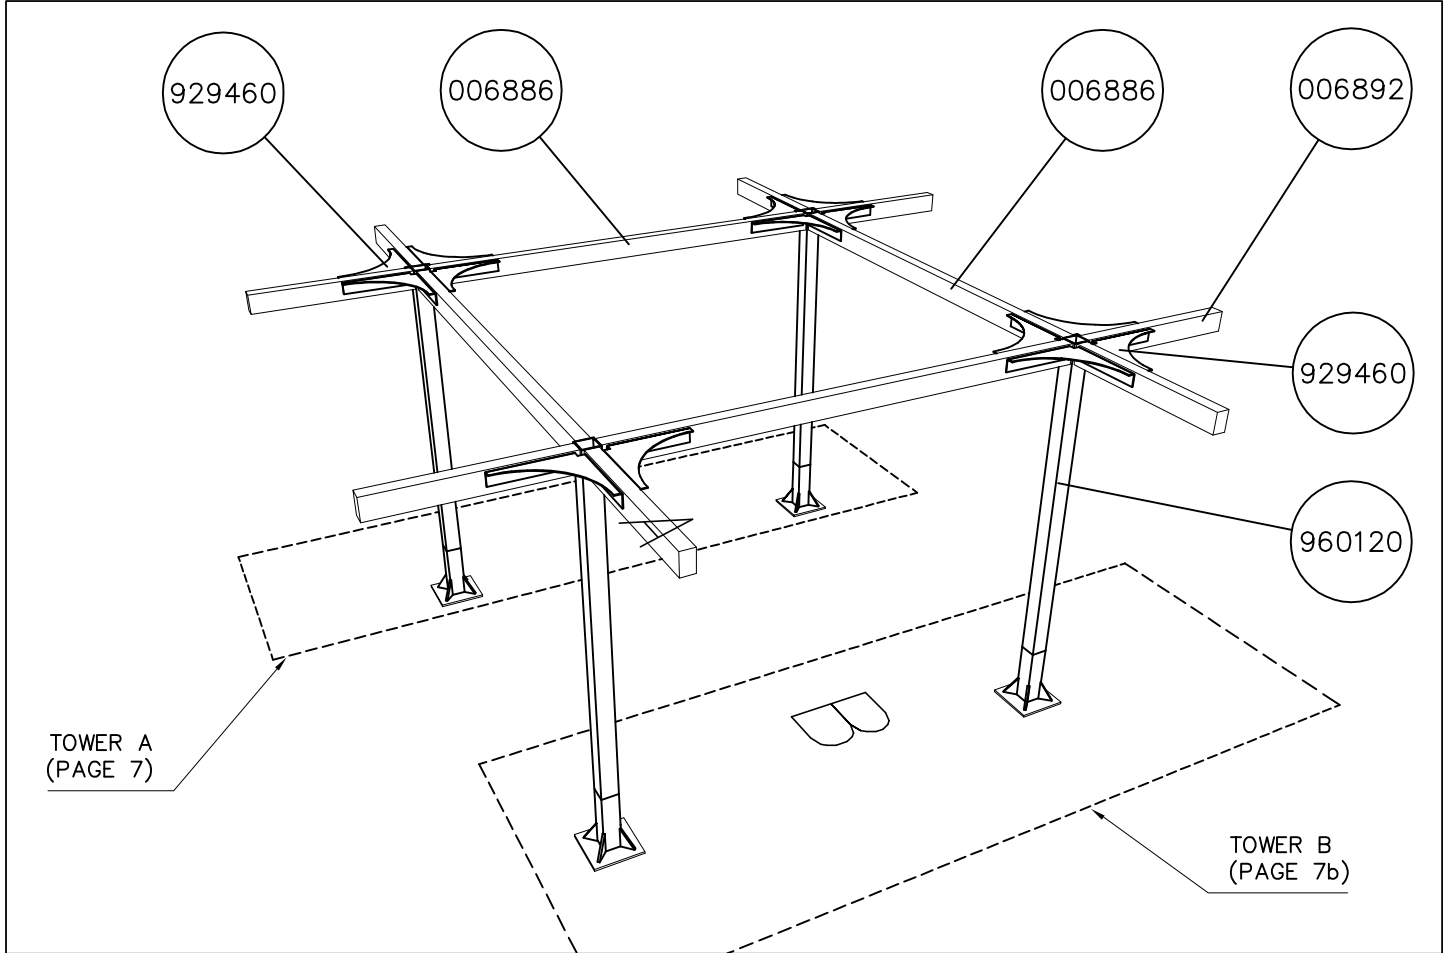

 <p>Sand 0.2–2 mm/ Gravel 2–8 mm</p> <p>Concrete 400x400x300</p> <p>50 300 800</p>	 <p>Sand 0.2–2 mm/ Gravel 2–8 mm</p> <p>Concrete 1200x1200x330</p> <p>300 800</p>	 <p>9917 909215</p> <p>60 460 497</p>
 <p>M16 (909215)</p>	 <p>10x30 Ø20/10.5 M10 909519</p> <p>005354</p>	 <p>Sand 0.2–2 mm/ Gravel 2–8 mm</p> <p>300 ~400</p>

EN Impact Area 87.7 m²

+2448

+0

<p>DET 1</p> 	<p>DET 2</p> 	<p>DET 3</p> 	<p>DET 4</p> 
<p>DET 5</p> 	<p>DET 6</p> 	<p>DET 7</p> 	<p>DET 8</p> 
<p>DET 9</p> 	<p>DET 10</p> 	<p>DET 11</p> 	<p>DET 12</p> 
<p>DET 13</p> 	<p>DET 14</p> 	<p>DET 15</p> 	<p>DET 16</p> 
<p>DET 17</p> 	<p>DET 18</p> 