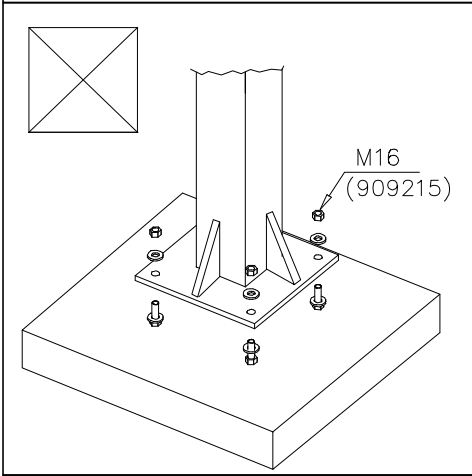

LAPPSET®

CLUB

ASENNUSOHJE
MONTERINGSANSVISNING
INSTALLATION INSTRUCTION
AUFBAUANLEITUNG
NOTICE D'INSTALLATION

REF: 150211
DATE: 15.2.2005

150211

005358  L 2135	PCS 1	005361  L 2135	PCS 3	005362  L 916	PCS 4	006860  L 2200	PCS 1	006861  L 2350	PCS 2	006869  L 1670	PCS 1
006876 	PCS 1	006877  L 1420	PCS 2	006884  L 975	PCS 2	006892  L 1200	PCS 6	009917  350x350	PCS 2	700219  L 1670	PCS 2
900240  8x70	PCS 74	905013  5mm	PCS 1	905051  Ø24/8.5	PCS 20	905083  Ø32	PCS 8	905103  PT-28/32-H	PCS 20	905112  Ø22	PCS 8
905211 	PCS 2	907040 	PCS 2	909215  HPM 16x280	PCS 8	909233  8x100	PCS 8	909243  6x60	PCS 66	909850  8x25	PCS 36
909851  8x55 RST	PCS 20	929331  L 3210	PCS 2	929341 	PCS 2	960100  Ø20	PCS 102	960120  L 2900	PCS 2	980107  6x60	PCS 8
980151  Ø16/8.4	PCS 74		PCS		PCS		PCS		PCS		PCS
	PCS		PCS		PCS		PCS		PCS		PCS

EN Impact Area 40.1 m²

+3432

+2448

+0

<p>DET 1</p>  <p>250</p> <p>Ø8x70</p> <p>Set screws distorted.</p>	<p>DET 2</p>  <p>Ø16/8.4</p> <p>6x60</p> <p>960100</p>	<p>DET 3</p>  <p>M8x25</p> <p>960100</p>	<p>DET 4</p>  <p>905103</p> <p>M8x55</p> <p>Ø24/8.4</p>
<p>DET 5</p>  <p>370</p> <p>370</p> <p>70</p> <p>006869</p>	<p>DET 6</p>  <p>400</p> <p>400</p> <p>400</p>	<p>DET 7</p>  <p>70</p>	<p>DET 8</p>  <p>006884</p> <p>M10</p>
<p>DET 9</p>  <p>Ø8x70</p>	<p>DET 10</p>  <p>905083</p> <p>Ø16/8.4</p> <p>8x100</p> <p>905112</p>	<p>DET 11</p>  <p>Ø230mm</p>	<p>DET 12</p>  <p>8x70</p> <p>905211</p>
<p>DET 13</p>  <p>929331</p> <p>907040</p>	<p>DET 14</p>  <p>8x70</p>	<p>DET 15</p>  <p>8x70</p> <p>929331</p>	<p>DET 16</p>  <p>006884</p> <p>6x60</p> <p>15</p>
<p> </p>	<p> </p>	<p> </p>	<p> </p>