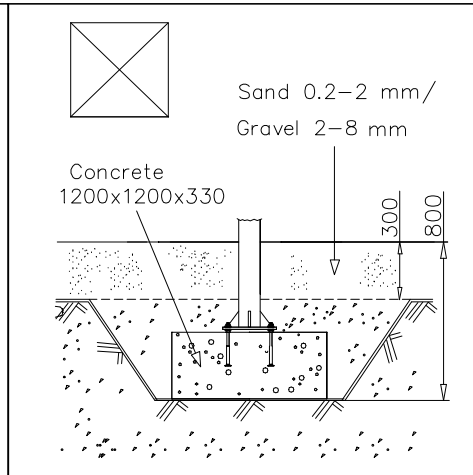

LAPPSET®

CLUB

ASENNUSOHJE
MONTERINGSANSVISNING
INSTALLATION INSTRUCTION
AUFBAUANLEITUNG
NOTICE D'INSTALLATION

REF: 150211
DATE: 15.2.2005

150211

005358  L 2135	PCS 1	005361  L 2135	PCS 3	005362  L 916	PCS 4	006860  L 2200	PCS 1	006861  L 2350	PCS 2	006869  L 1670	PCS 1
006876 	PCS 1	006877  L 1420	PCS 2	006884  L 975	PCS 2	006892  L 1200	PCS 6	009917  350x350	PCS 2	700219  L 1670	PCS 2
900240  8x70	PCS 74	905013  5mm	PCS 1	905051  Ø24/8.5	PCS 20	905083  Ø32	PCS 8	905103  PT-28/32-H	PCS 20	905112  Ø22	PCS 8
905211 	PCS 2	907040 	PCS 2	909215  HPM 16x280	PCS 8	909233  8x100	PCS 8	909243  6x60	PCS 66	909850  8x25	PCS 36
909851  8x55 RST	PCS 20	929331  L 3210	PCS 2	929341 	PCS 2	960100  Ø20	PCS 102	960120  L 2900	PCS 2	980107  6x60	PCS 8
980151  Ø16/8.4	PCS 74		PCS		PCS		PCS		PCS		PCS
	PCS		PCS		PCS		PCS		PCS		PCS

EN Impact Area 40.1 m²

+3432

+2448

+0

<p>DET 1</p>  <p>250</p> <p>Ø8x70</p> <p>Set screws distorted.</p>	<p>DET 2</p>  <p>Ø16/8.4</p> <p>6x60</p> <p>960100</p>	<p>DET 3</p>  <p>M8x25</p> <p>960100</p>	<p>DET 4</p>  <p>905103</p> <p>M8x55</p> <p>Ø24/8.4</p>
<p>DET 5</p>  <p>370</p> <p>370</p> <p>70</p> <p>006869</p>	<p>DET 6</p>  <p>400</p> <p>400</p> <p>400</p>	<p>DET 7</p>  <p>70</p>	<p>DET 8</p>  <p>006884</p> <p>M10</p>
<p>DET 9</p>  <p>Ø8x70</p>	<p>DET 10</p>  <p>905083</p> <p>Ø16/8.4</p> <p>8x100</p> <p>905112</p>	<p>DET 11</p>  <p>Ø230mm</p>	<p>DET 12</p>  <p>8x70</p> <p>905211</p>
<p>DET 13</p>  <p>929331</p> <p>907040</p>	<p>DET 14</p>  <p>8x70</p>	<p>DET 15</p>  <p>8x70</p> <p>929331</p>	<p>DET 16</p>  <p>006884</p> <p>6x60</p> <p>15</p>
<p> </p>	<p> </p>	<p> </p>	<p> </p>