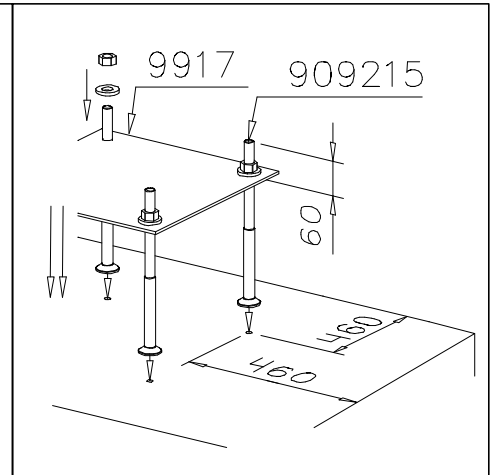

LAPPSET®

CLUB

ASENNUSOHJE
MONTERINGSANSVISNING
INSTALLATION INSTRUCTION
AUFBAUANLEITUNG
NOTICE D'INSTALLATION

REF: 150211
DATE: 15.2.2005

150211

005358  L 2135	PCS 1	005361  L 2135	PCS 3	005362  L 916	PCS 4	006860  L 2200	PCS 1	006861  L 2350	PCS 2	006869  L 1670	PCS 1
006876 	PCS 1	006877  L 1420	PCS 2	006884  L 975	PCS 2	006892  L 1200	PCS 6	009917  350x350	PCS 2	700219  L 1670	PCS 2
900240  8x70	PCS 74	905013  5mm	PCS 1	905051  Ø24/8.5	PCS 20	905083  Ø32	PCS 8	905103  PT-28/32-H	PCS 20	905112  Ø22	PCS 8
905211 	PCS 2	907040 	PCS 2	909215  HPM 16x280	PCS 8	909233  8x100	PCS 8	909243  6x60	PCS 66	909850  8x25	PCS 36
909851  8x55 RST	PCS 20	929331  L 3210	PCS 2	929341 	PCS 2	960100  Ø20	PCS 102	960120  L 2900	PCS 2	980107  6x60	PCS 8
980151  Ø16/8.4	PCS 74		PCS		PCS		PCS		PCS		PCS
	PCS		PCS		PCS		PCS		PCS		PCS

EN Impact Area 40.1 m²

+3432

+2448

+0

<p>DET 1</p>  <p>250</p> <p>Ø8x70</p> <p>Set screws distorted.</p>	<p>DET 2</p>  <p>Ø16/8.4</p> <p>6x60</p> <p>960100</p>	<p>DET 3</p>  <p>M8x25</p> <p>960100</p>	<p>DET 4</p>  <p>905103</p> <p>M8x55</p> <p>Ø24/8.4</p>
<p>DET 5</p>  <p>370</p> <p>370</p> <p>70</p> <p>006869</p>	<p>DET 6</p>  <p>400</p> <p>400</p> <p>400</p>	<p>DET 7</p>  <p>70</p>	<p>DET 8</p>  <p>006884</p> <p>M10</p>
<p>DET 9</p>  <p>Ø8x70</p>	<p>DET 10</p>  <p>905083</p> <p>Ø16/8.4</p> <p>8x100</p> <p>905112</p>	<p>DET 11</p>  <p>Ø230mm</p>	<p>DET 12</p>  <p>8x70</p> <p>905211</p>
<p>DET 13</p>  <p>929331</p> <p>907040</p>	<p>DET 14</p>  <p>8x70</p>	<p>DET 15</p>  <p>8x70</p> <p>929331</p>	<p>DET 16</p>  <p>006884</p> <p>6x60</p> <p>15</p>
<p> </p>	<p> </p>	<p> </p>	<p> </p>