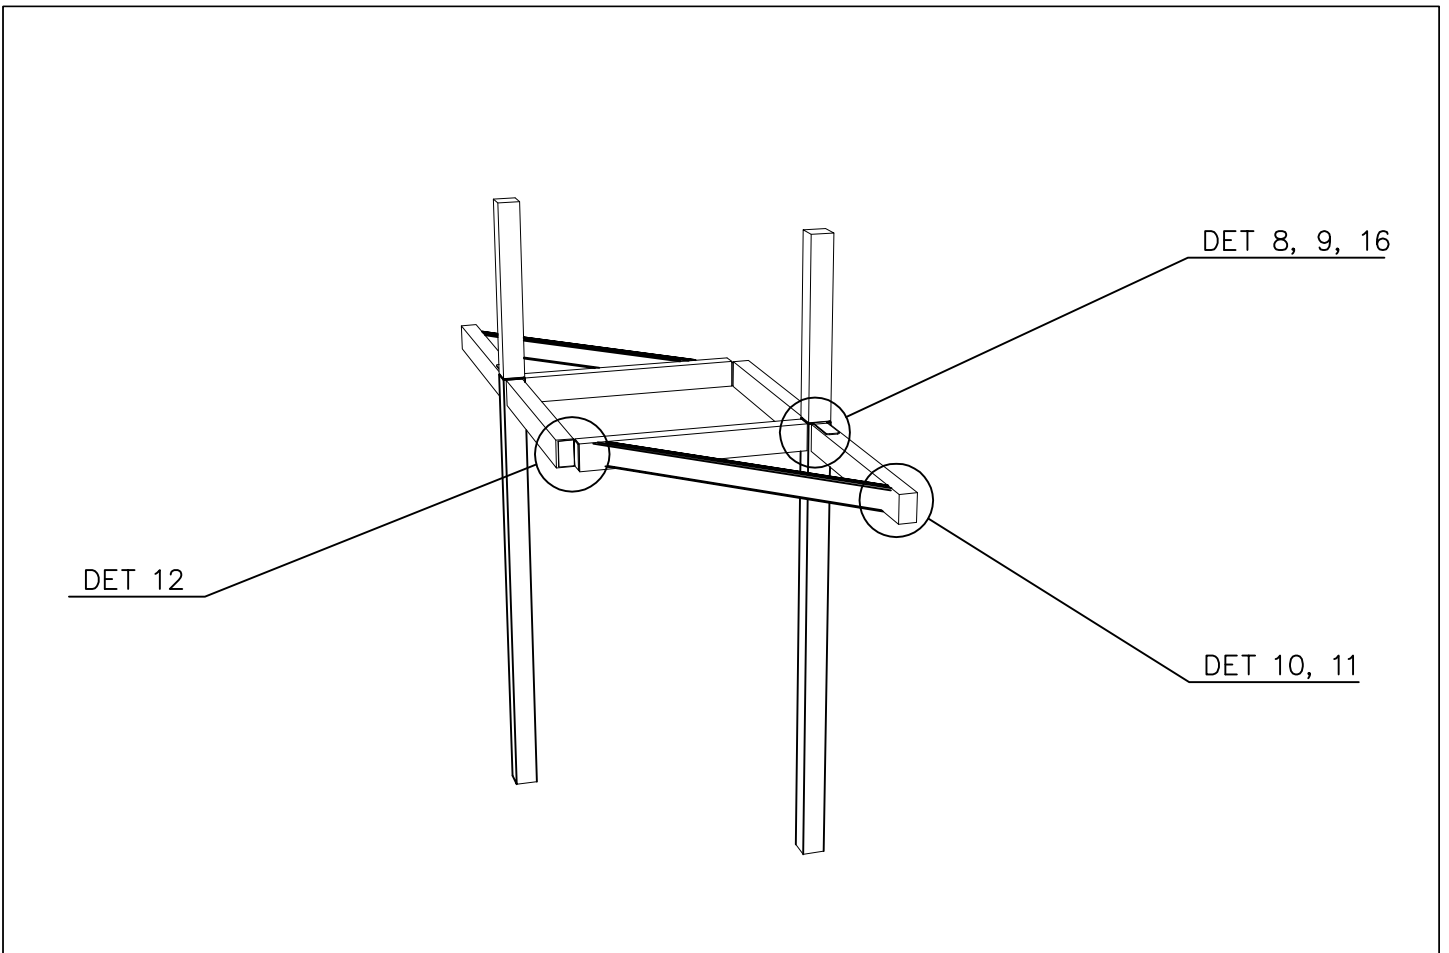

LAPPSET®

CLUB

ASENNUSOHJE
MONTERINGSANSVISNING
INSTALLATION INSTRUCTION
AUFBAUANLEITUNG
NOTICE D'INSTALLATION

REF: 150211
DATE: 15.2.2005

150211

005358  L 2135	PCS 1	005361  L 2135	PCS 3	005362  L 916	PCS 4	006860  L 2200	PCS 1	006861  L 2350	PCS 2	006869  L 1670	PCS 1
006876 	PCS 1	006877  L 1420	PCS 2	006884  L 975	PCS 2	006892  L 1200	PCS 6	009917  350x350	PCS 2	700219  L 1670	PCS 2
900240  8x70	PCS 74	905013  5mm	PCS 1	905051  Ø24/8.5	PCS 20	905083  Ø32	PCS 8	905103  PT-28/32-H	PCS 20	905112  Ø22	PCS 8
905211 	PCS 2	907040 	PCS 2	909215  HPM 16x280	PCS 8	909233  8x100	PCS 8	909243  6x60	PCS 66	909850  8x25	PCS 36
909851  8x55 RST	PCS 20	929331  L 3210	PCS 2	929341 	PCS 2	960100  Ø20	PCS 102	960120  L 2900	PCS 2	980107  6x60	PCS 8
980151  Ø16/8.4	PCS 74		PCS		PCS		PCS		PCS		PCS
	PCS		PCS		PCS		PCS		PCS		PCS

EN Impact Area 40.1 m²

+3432

+2448

+0

<p>DET 1</p>  <p>250</p> <p>Ø8x70</p> <p>Set screws distorted.</p>	<p>DET 2</p>  <p>Ø16/8.4</p> <p>6x60</p> <p>960100</p>	<p>DET 3</p>  <p>M8x25</p> <p>960100</p>	<p>DET 4</p>  <p>905103</p> <p>M8x55</p> <p>Ø24/8.4</p>
<p>DET 5</p>  <p>370</p> <p>370</p> <p>70</p> <p>006869</p>	<p>DET 6</p>  <p>400</p> <p>400</p> <p>400</p>	<p>DET 7</p>  <p>70</p>	<p>DET 8</p>  <p>006884</p> <p>M10</p>
<p>DET 9</p>  <p>Ø8x70</p>	<p>DET 10</p>  <p>905083</p> <p>Ø16/8.4</p> <p>8x100</p> <p>905112</p>	<p>DET 11</p>  <p>Ø230mm</p>	<p>DET 12</p>  <p>8x70</p> <p>905211</p>
<p>DET 13</p>  <p>929331</p> <p>907040</p>	<p>DET 14</p>  <p>8x70</p>	<p>DET 15</p>  <p>8x70</p> <p>929331</p>	<p>DET 16</p>  <p>006884</p> <p>6x60</p> <p>15</p>
<p> </p>	<p> </p>	<p> </p>	<p> </p>