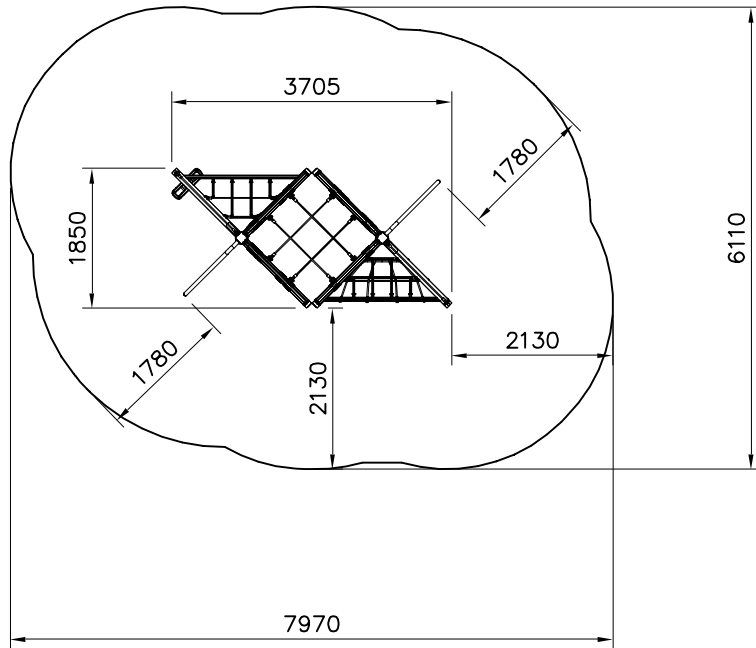

LAPPSET®

CLUB

ASENNUSOHJE
MONTERINGSANSVISNING
INSTALLATION INSTRUCTION
AUFBAUANLEITUNG
NOTICE D'INSTALLATION

REF: 150211
DATE: 15.2.2005

150211

005358  L 2135	PCS 1	005361  L 2135	PCS 3	005362  L 916	PCS 4	006860  L 2200	PCS 1	006861  L 2350	PCS 2	006869  L 1670	PCS 1
006876 	PCS 1	006877  L 1420	PCS 2	006884  L 975	PCS 2	006892  L 1200	PCS 6	009917  350x350	PCS 2	700219  L 1670	PCS 2
900240  8x70	PCS 74	905013  5mm	PCS 1	905051  Ø24/8.5	PCS 20	905083  Ø32	PCS 8	905103  PT-28/32-H	PCS 20	905112  Ø22	PCS 8
905211 	PCS 2	907040 	PCS 2	909215  HPM 16x280	PCS 8	909233  8x100	PCS 8	909243  6x60	PCS 66	909850  8x25	PCS 36
909851  8x55 RST	PCS 20	929331  L 3210	PCS 2	929341 	PCS 2	960100  Ø20	PCS 102	960120  L 2900	PCS 2	980107  6x60	PCS 8
980151  Ø16/8.4	PCS 74		PCS		PCS		PCS		PCS		PCS
	PCS		PCS		PCS		PCS		PCS		PCS

EN Impact Area 40.1 m²

+3432

+2448

+0

<p>DET 1</p>  <p>250</p> <p>Ø8x70</p> <p>Set screws distorted.</p>	<p>DET 2</p>  <p>Ø16/8.4</p> <p>6x60</p> <p>960100</p>	<p>DET 3</p>  <p>M8x25</p> <p>960100</p>	<p>DET 4</p>  <p>905103</p> <p>M8x55</p> <p>Ø24/8.4</p>
<p>DET 5</p>  <p>370</p> <p>370</p> <p>70</p> <p>006869</p>	<p>DET 6</p>  <p>400</p> <p>400</p> <p>400</p>	<p>DET 7</p>  <p>70</p>	<p>DET 8</p>  <p>006884</p> <p>M10</p>
<p>DET 9</p>  <p>Ø8x70</p>	<p>DET 10</p>  <p>905083</p> <p>Ø16/8.4</p> <p>8x100</p> <p>905112</p>	<p>DET 11</p>  <p>Ø230mm</p>	<p>DET 12</p>  <p>8x70</p> <p>905211</p>
<p>DET 13</p>  <p>929331</p> <p>907040</p>	<p>DET 14</p>  <p>8x70</p>	<p>DET 15</p>  <p>8x70</p> <p>929331</p>	<p>DET 16</p>  <p>006884</p> <p>6x60</p> <p>15</p>
<p> </p>	<p> </p>	<p> </p>	<p> </p>