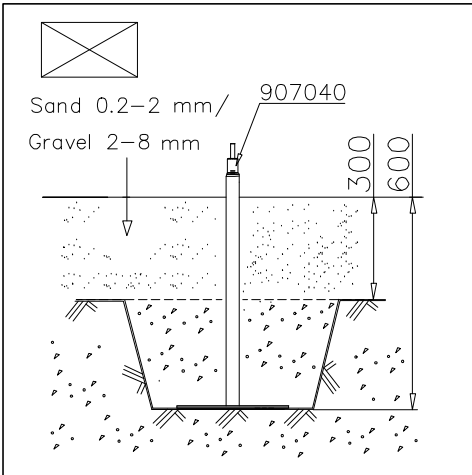

LAPPSET®

CLUB

ASENNUSOHJE
MONTERINGSANSVISNING
INSTALLATION INSTRUCTION
AUFBAUANLEITUNG
NOTICE D'INSTALLATION

REF: 150211
DATE: 15.2.2005

150211

005358  L 2135	PCS 1	005361  L 2135	PCS 3	005362  L 916	PCS 4	006860  L 2200	PCS 1	006861  L 2350	PCS 2	006869  L 1670	PCS 1
006876 	PCS 1	006877  L 1420	PCS 2	006884  L 975	PCS 2	006892  L 1200	PCS 6	009917  350x350	PCS 2	700219  L 1670	PCS 2
900240  8x70	PCS 74	905013  5mm	PCS 1	905051  Ø24/8.5	PCS 20	905083  Ø32	PCS 8	905103  PT-28/32-H	PCS 20	905112  Ø22	PCS 8
905211 	PCS 2	907040 	PCS 2	909215  HPM 16x280	PCS 8	909233  8x100	PCS 8	909243  6x60	PCS 66	909850  8x25	PCS 36
909851  8x55 RST	PCS 20	929331  L 3210	PCS 2	929341 	PCS 2	960100  Ø20	PCS 102	960120  L 2900	PCS 2	980107  6x60	PCS 8
980151  Ø16/8.4	PCS 74		PCS		PCS		PCS		PCS		PCS
	PCS		PCS		PCS		PCS		PCS		PCS

EN Impact Area 40.1 m²

+3432

+2448

+0

<p>DET 1</p>  <p>250</p> <p>Ø8x70</p> <p>Set screws distorted.</p>	<p>DET 2</p>  <p>Ø16/8.4</p> <p>6x60</p> <p>960100</p>	<p>DET 3</p>  <p>M8x25</p> <p>960100</p>	<p>DET 4</p>  <p>905103</p> <p>M8x55</p> <p>Ø24/8.4</p>
<p>DET 5</p>  <p>370</p> <p>370</p> <p>70</p> <p>006869</p>	<p>DET 6</p>  <p>400</p> <p>400</p> <p>400</p>	<p>DET 7</p>  <p>70</p>	<p>DET 8</p>  <p>006884</p> <p>M10</p>
<p>DET 9</p>  <p>Ø8x70</p>	<p>DET 10</p>  <p>905083</p> <p>Ø16/8.4</p> <p>8x100</p> <p>905112</p>	<p>DET 11</p>  <p>Ø230mm</p>	<p>DET 12</p>  <p>8x70</p> <p>905211</p>
<p>DET 13</p>  <p>929331</p> <p>907040</p>	<p>DET 14</p>  <p>8x70</p>	<p>DET 15</p>  <p>8x70</p> <p>929331</p>	<p>DET 16</p>  <p>006884</p> <p>6x60</p> <p>15</p>
<p> </p>	<p> </p>	<p> </p>	<p> </p>