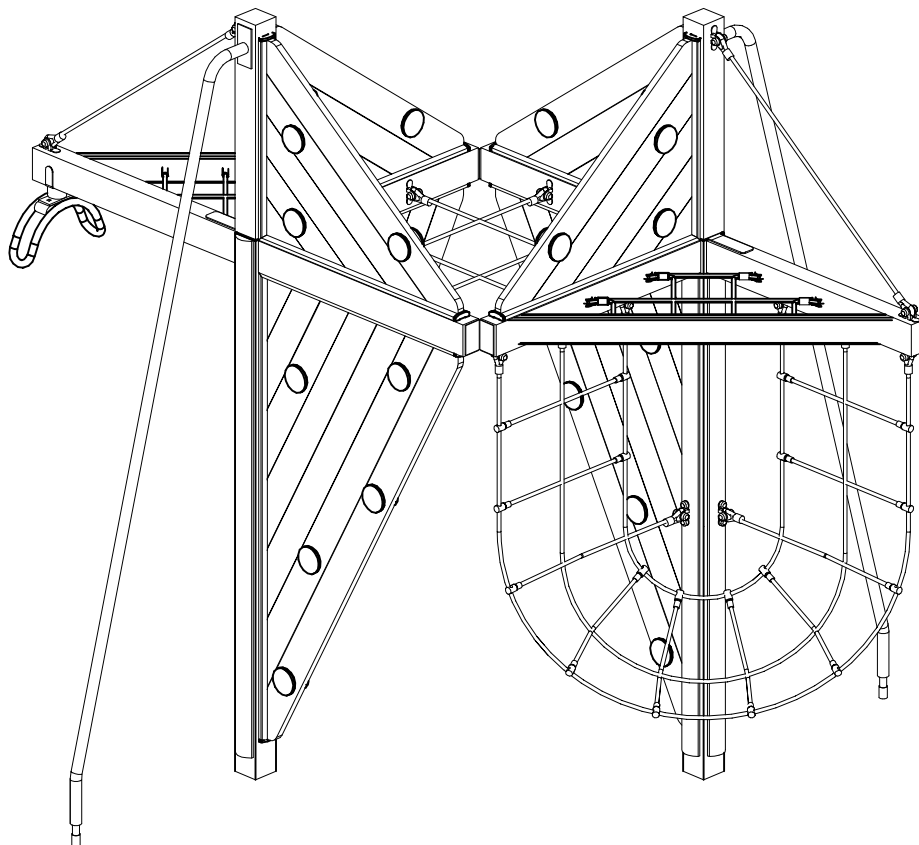

LAPPSET®

CLUB

ASENNUSOHJE
MONTERINGSANSVISNING
INSTALLATION INSTRUCTION
AUFBAUANLEITUNG
NOTICE D'INSTALLATION

REF: 150211
DATE: 15.2.2005

150211

005358  L 2135	PCS 1	005361  L 2135	PCS 3	005362  L 916	PCS 4	006860  L 2200	PCS 1	006861  L 2350	PCS 2	006869  L 1670	PCS 1
006876 	PCS 1	006877  L 1420	PCS 2	006884  L 975	PCS 2	006892  L 1200	PCS 6	009917  350x350	PCS 2	700219  L 1670	PCS 2
900240  8x70	PCS 74	905013  5mm	PCS 1	905051  Ø24/8.5	PCS 20	905083  Ø32	PCS 8	905103  PT-28/32-H	PCS 20	905112  Ø22	PCS 8
905211 	PCS 2	907040 	PCS 2	909215  HPM 16x280	PCS 8	909233  8x100	PCS 8	909243  6x60	PCS 66	909850  8x25	PCS 36
909851  8x55 RST	PCS 20	929331  L 3210	PCS 2	929341 	PCS 2	960100  Ø20	PCS 102	960120  L 2900	PCS 2	980107  6x60	PCS 8
980151  Ø16/8.4	PCS 74		PCS		PCS		PCS		PCS		PCS
	PCS		PCS		PCS		PCS		PCS		PCS

EN Impact Area 40.1 m²

+3432

+2448

+0

<p>DET 1</p>  <p>250</p> <p>Ø8x70</p> <p>Set screws distorted.</p>	<p>DET 2</p>  <p>Ø16/8.4</p> <p>6x60</p> <p>960100</p>	<p>DET 3</p>  <p>M8x25</p> <p>960100</p>	<p>DET 4</p>  <p>905103</p> <p>M8x55</p> <p>Ø24/8.4</p>
<p>DET 5</p>  <p>370</p> <p>370</p> <p>70</p> <p>006869</p>	<p>DET 6</p>  <p>400</p> <p>400</p> <p>400</p>	<p>DET 7</p>  <p>70</p>	<p>DET 8</p>  <p>006884</p> <p>M10</p>
<p>DET 9</p>  <p>Ø8x70</p>	<p>DET 10</p>  <p>905083</p> <p>Ø16/8.4</p> <p>8x100</p> <p>905112</p>	<p>DET 11</p>  <p>Ø230mm</p>	<p>DET 12</p>  <p>8x70</p> <p>905211</p>
<p>DET 13</p>  <p>929331</p> <p>907040</p>	<p>DET 14</p>  <p>8x70</p>	<p>DET 15</p>  <p>8x70</p> <p>929331</p>	<p>DET 16</p>  <p>006884</p> <p>6x60</p> <p>15</p>
<p> </p>	<p> </p>	<p> </p>	<p> </p>