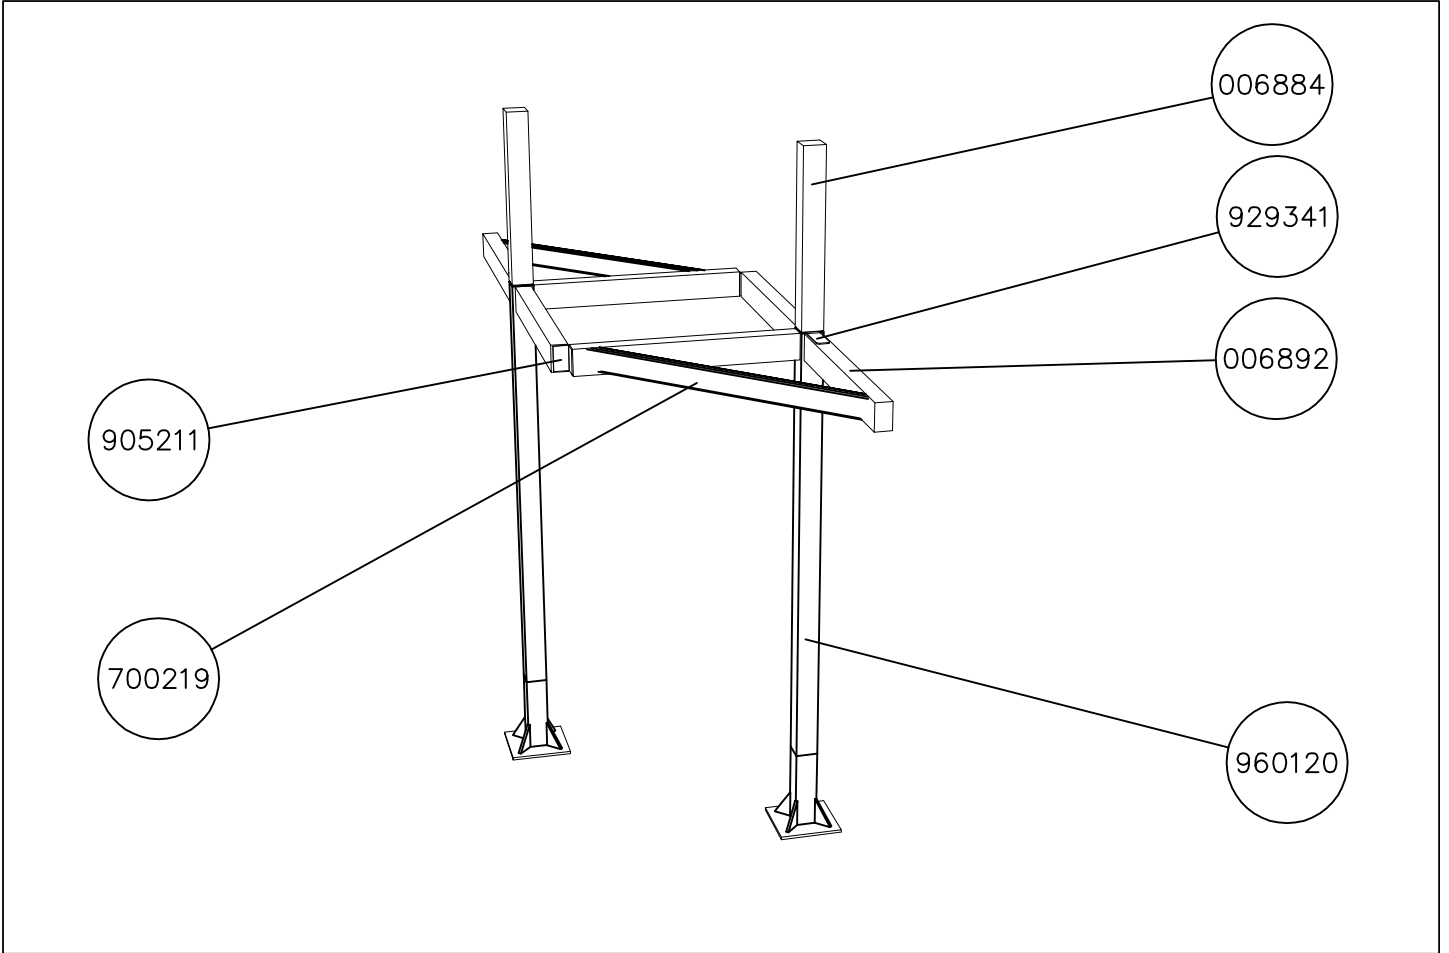

LAPPSET®

CLUB

ASENNUSOHJE
MONTERINGSANSVISNING
INSTALLATION INSTRUCTION
AUFBAUANLEITUNG
NOTICE D'INSTALLATION

REF: 150211
DATE: 15.2.2005

150211

005358  L 2135	PCS 1	005361  L 2135	PCS 3	005362  L 916	PCS 4	006860  L 2200	PCS 1	006861  L 2350	PCS 2	006869  L 1670	PCS 1
006876 	PCS 1	006877  L 1420	PCS 2	006884  L 975	PCS 2	006892  L 1200	PCS 6	009917  350x350	PCS 2	700219  L 1670	PCS 2
900240  8x70	PCS 74	905013  5mm	PCS 1	905051  Ø24/8.5	PCS 20	905083  Ø32	PCS 8	905103  PT-28/32-H	PCS 20	905112  Ø22	PCS 8
905211 	PCS 2	907040 	PCS 2	909215  HPM 16x280	PCS 8	909233  8x100	PCS 8	909243  6x60	PCS 66	909850  8x25	PCS 36
909851  8x55 RST	PCS 20	929331  L 3210	PCS 2	929341 	PCS 2	960100  Ø20	PCS 102	960120  L 2900	PCS 2	980107  6x60	PCS 8
980151  Ø16/8.4	PCS 74		PCS		PCS		PCS		PCS		PCS
	PCS		PCS		PCS		PCS		PCS		PCS

EN Impact Area 40.1 m²

+3432

+2448

+0

<p>DET 1</p>  <p>250</p> <p>Ø8x70</p> <p>Set screws distorted.</p>	<p>DET 2</p>  <p>Ø16/8.4</p> <p>6x60</p> <p>960100</p>	<p>DET 3</p>  <p>M8x25</p> <p>960100</p>	<p>DET 4</p>  <p>905103</p> <p>M8x55</p> <p>Ø24/8.4</p>
<p>DET 5</p>  <p>370</p> <p>370</p> <p>70</p> <p>006869</p>	<p>DET 6</p>  <p>400</p> <p>400</p> <p>400</p>	<p>DET 7</p>  <p>70</p>	<p>DET 8</p>  <p>006884</p> <p>M10</p>
<p>DET 9</p>  <p>Ø8x70</p>	<p>DET 10</p>  <p>905083</p> <p>Ø16/8.4</p> <p>8x100</p> <p>905112</p>	<p>DET 11</p>  <p>Ø230mm</p>	<p>DET 12</p>  <p>8x70</p> <p>905211</p>
<p>DET 13</p>  <p>929331</p> <p>907040</p>	<p>DET 14</p>  <p>8x70</p>	<p>DET 15</p>  <p>8x70</p> <p>929331</p>	<p>DET 16</p>  <p>006884</p> <p>6x60</p> <p>15</p>
<p> </p>	<p> </p>	<p> </p>	<p> </p>