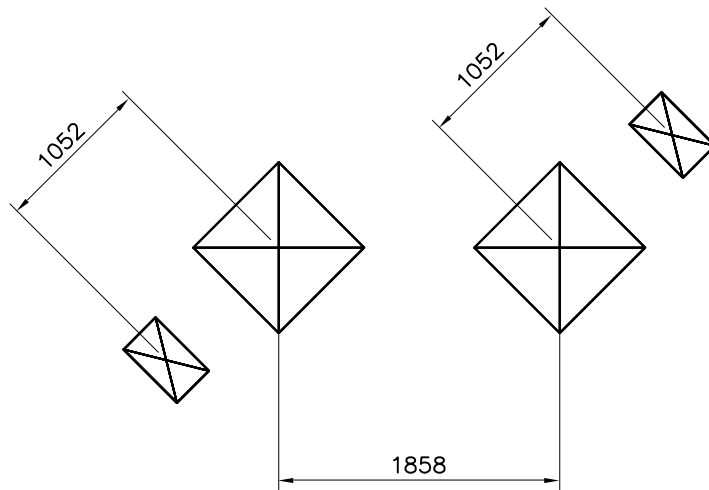

LAPPSET®

CLUB

ASENNUSOHJE
MONTERINGSANSVISNING
INSTALLATION INSTRUCTION
AUFBAUANLEITUNG
NOTICE D'INSTALLATION

REF: 150211
DATE: 15.2.2005

150211

005358  L 2135	PCS 1	005361  L 2135	PCS 3	005362  L 916	PCS 4	006860  L 2200	PCS 1	006861  L 2350	PCS 2	006869  L 1670	PCS 1
006876 	PCS 1	006877  L 1420	PCS 2	006884  L 975	PCS 2	006892  L 1200	PCS 6	009917  350x350	PCS 2	700219  L 1670	PCS 2
900240  8x70	PCS 74	905013  5mm	PCS 1	905051  Ø24/8.5	PCS 20	905083  Ø32	PCS 8	905103  PT-28/32-H	PCS 20	905112  Ø22	PCS 8
905211 	PCS 2	907040 	PCS 2	909215  HPM 16x280	PCS 8	909233  8x100	PCS 8	909243  6x60	PCS 66	909850  8x25	PCS 36
909851  8x55 RST	PCS 20	929331  L 3210	PCS 2	929341 	PCS 2	960100  Ø20	PCS 102	960120  L 2900	PCS 2	980107  6x60	PCS 8
980151  Ø16/8.4	PCS 74		PCS		PCS		PCS		PCS		PCS
	PCS		PCS		PCS		PCS		PCS		PCS

EN Impact Area 40.1 m²

+3432

+2448

+0

<p>DET 1</p>  <p>250</p> <p>Ø8x70</p> <p>Set screws distorted.</p>	<p>DET 2</p>  <p>Ø16/8.4</p> <p>6x60</p> <p>960100</p>	<p>DET 3</p>  <p>M8x25</p> <p>960100</p>	<p>DET 4</p>  <p>905103</p> <p>M8x55</p> <p>Ø24/8.4</p>
<p>DET 5</p>  <p>370</p> <p>370</p> <p>70</p> <p>006869</p>	<p>DET 6</p>  <p>400</p> <p>400</p> <p>400</p>	<p>DET 7</p>  <p>70</p>	<p>DET 8</p>  <p>006884</p> <p>M10</p>
<p>DET 9</p>  <p>Ø8x70</p>	<p>DET 10</p>  <p>905083</p> <p>Ø16/8.4</p> <p>8x100</p> <p>905112</p>	<p>DET 11</p>  <p>Ø230mm</p>	<p>DET 12</p>  <p>8x70</p> <p>905211</p>
<p>DET 13</p>  <p>929331</p> <p>907040</p>	<p>DET 14</p>  <p>8x70</p>	<p>DET 15</p>  <p>8x70</p> <p>929331</p>	<p>DET 16</p>  <p>006884</p> <p>6x60</p> <p>15</p>
<p> </p>	<p> </p>	<p> </p>	<p> </p>