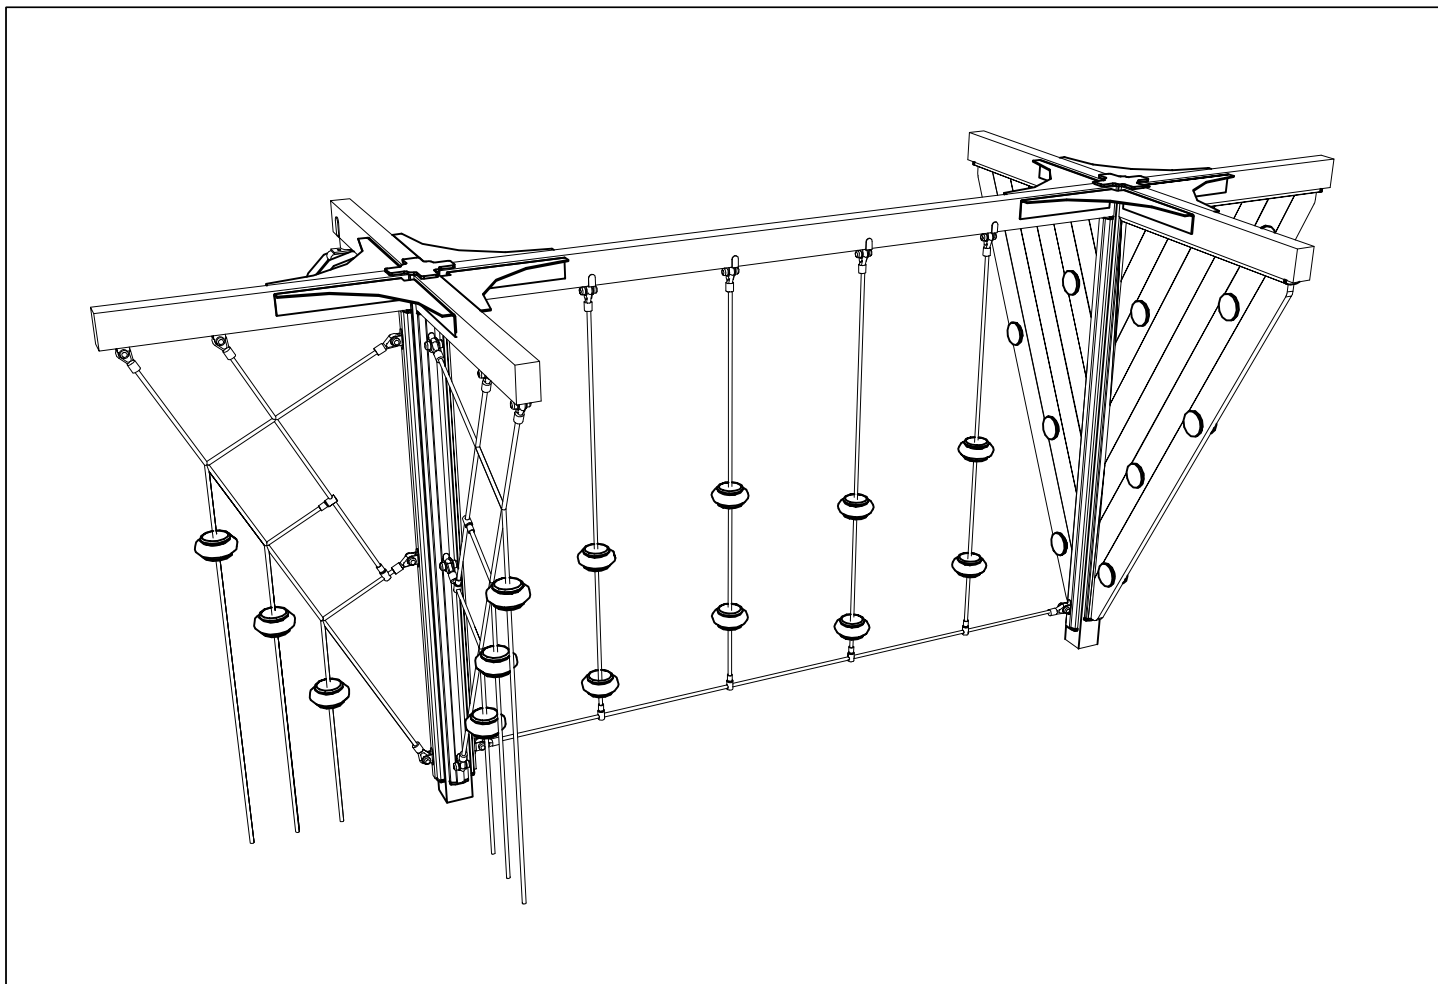

LAPPSET®

CLUB

ASENNUSOHJE
MONTERINGSANSVISNING
INSTALLATION INSTRUCTION
AUFBAUANLEITUNG
NOTICE D'INSTALLATION

REF: 150205
DATE: 14.2.2005

150205

005354 	PCS 2	005358 	PCS 1	005361  L 2135	PCS 3	005365 	PCS 2	006860  L 2200	PCS 1	006871 	PCS 1
006886  L 3300	PCS 1	006892  L 1200	PCS 6	009917  350x350	PCS 2	900240  8x70	PCS 118	905013  5mm	PCS 1	905051  Ø24/8.5	PCS 4
905103  PT-28/32-H	PCS 4	909215  HPM 16x280	PCS 8	909243  6x60	PCS 18	909519 	PCS 4	909629  10x30	PCS 4	909637  M10	PCS 4
909638  Ø20/10.5	PCS 8	909850  8x25 RST	PCS 84	909851  8x55 RST	PCS 4	929460 	PCS 8	960100  Ø20	PCS 102	960120  L 2900	PCS 2
980107  6x60	PCS 8	980151  Ø16/8.4	PCS 18		PCS		PCS		PCS		PCS
	PCS		PCS		PCS		PCS		PCS		PCS
	PCS		PCS		PCS		PCS		PCS		PCS

EN Impact Area 54.3 m²

+2448

+0

<p>DET 1</p> 	<p>DET 2</p> 	<p>DET 3</p> 	<p>DET 4</p> 
<p>DET 5</p> 	<p>DET 6</p> 	<p>DET 7</p> 	<p>DET 8</p> 
<p>DET 9</p> 	<p>DET 10</p> 	<p>DET 11</p> 