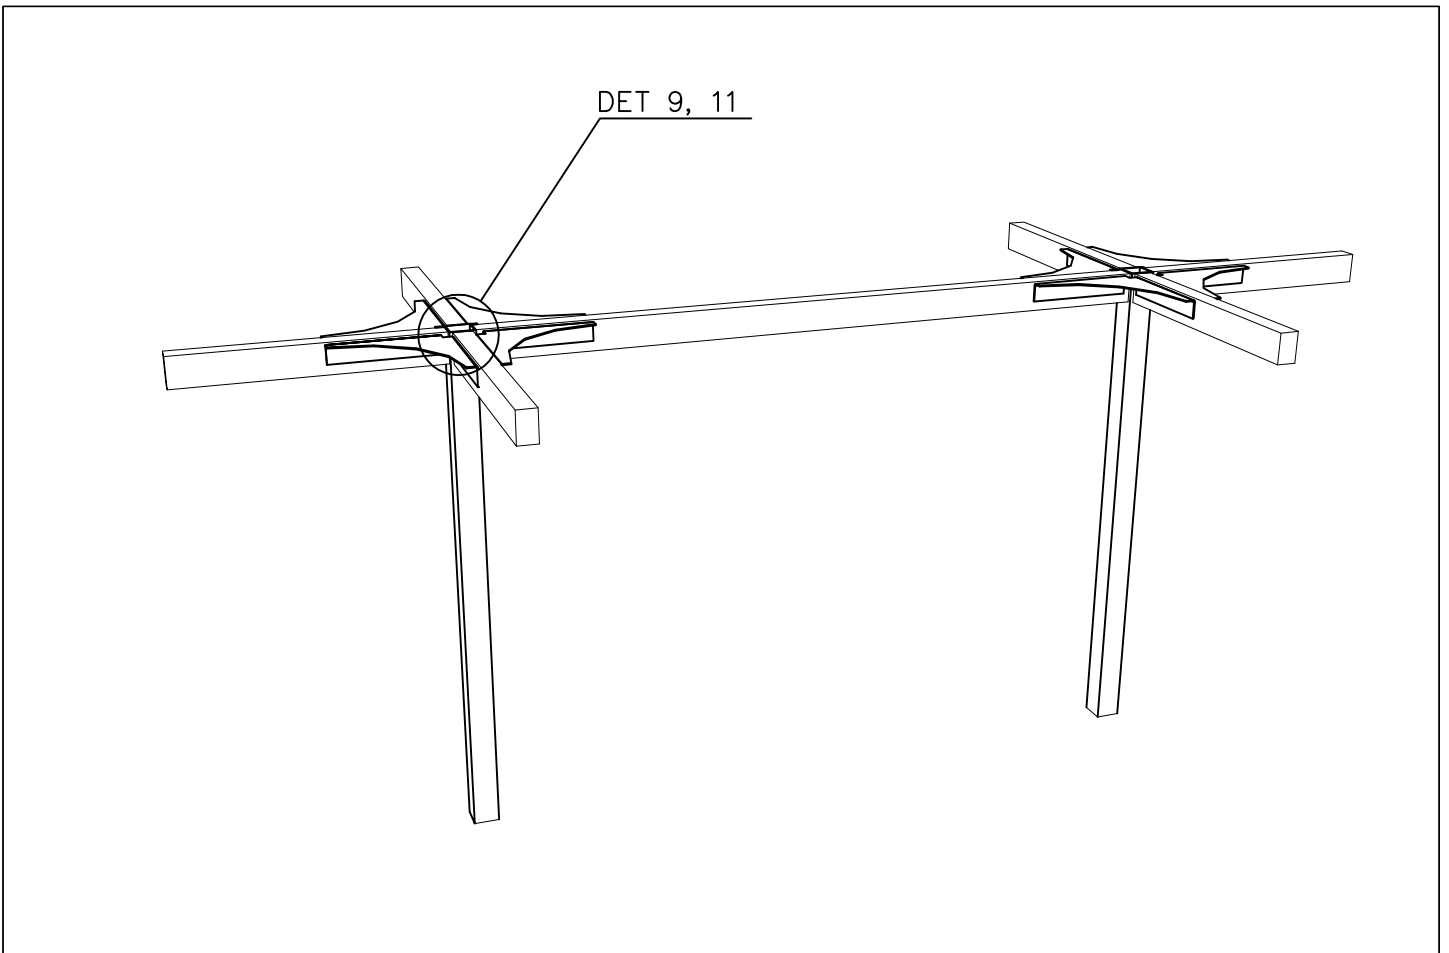

LAPPSET®

CLUB

ASENNUSOHJE
MONTERINGSANSVISNING
INSTALLATION INSTRUCTION
AUFBAUANLEITUNG
NOTICE D'INSTALLATION

REF: 150205
DATE: 14.2.2005

150205

005354 	PCS 2	005358 	PCS 1	005361  L 2135	PCS 3	005365 	PCS 2	006860  L 2200	PCS 1	006871 	PCS 1
006886  L 3300	PCS 1	006892  L 1200	PCS 6	009917  350x350	PCS 2	900240  8x70	PCS 118	905013  5mm	PCS 1	905051  Ø24/8.5	PCS 4
905103  PT-28/32-H	PCS 4	909215  HPM 16x280	PCS 8	909243  6x60	PCS 18	909519 	PCS 4	909629  10x30	PCS 4	909637  M10	PCS 4
909638  Ø20/10.5	PCS 8	909850  8x25 RST	PCS 84	909851  8x55 RST	PCS 4	929460 	PCS 8	960100  Ø20	PCS 102	960120  L 2900	PCS 2
980107  6x60	PCS 8	980151  Ø16/8.4	PCS 18		PCS		PCS		PCS		PCS
	PCS		PCS		PCS		PCS		PCS		PCS
	PCS		PCS		PCS		PCS		PCS		PCS

EN Impact Area 54.3 m²

+2448

+0

<p>DET 1</p> 	<p>DET 2</p> 	<p>DET 3</p> 	<p>DET 4</p> 
<p>DET 5</p> 	<p>DET 6</p> 	<p>DET 7</p> 	<p>DET 8</p> 
<p>DET 9</p> 	<p>DET 10</p> 	<p>DET 11</p> 