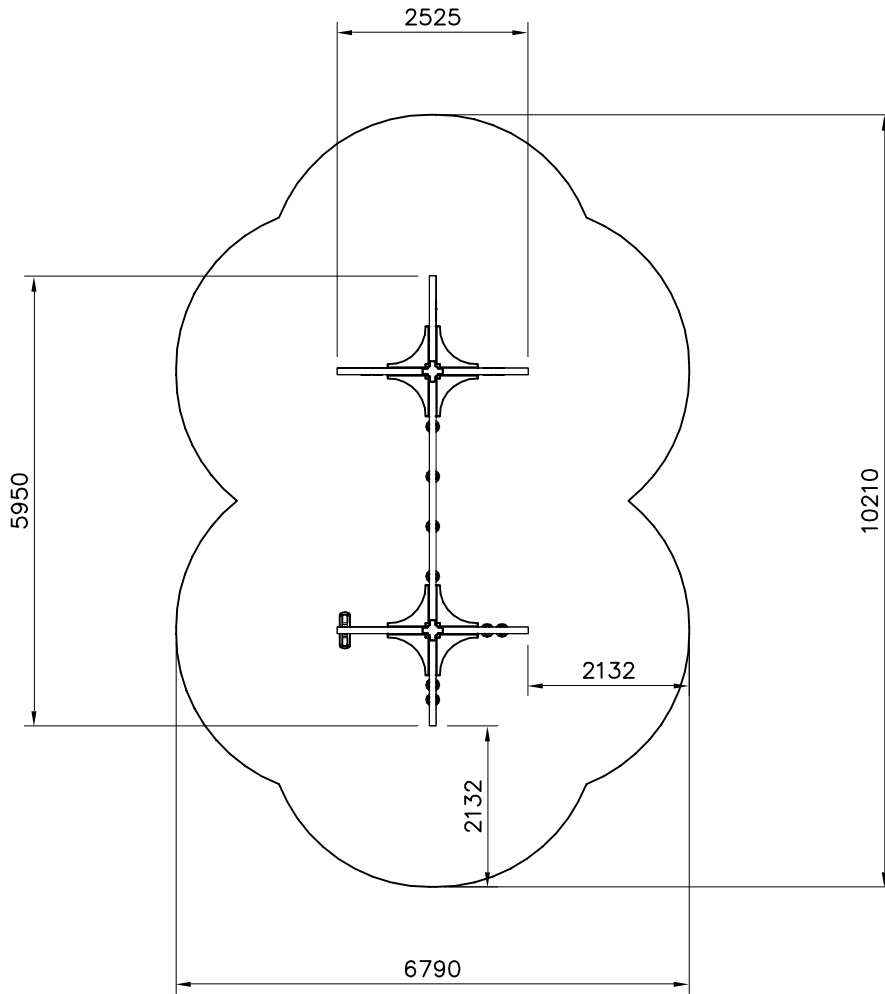

LAPPSET®

CLUB

ASENNUSOHJE
MONTERINGSANSVISNING
INSTALLATION INSTRUCTION
AUFBAUANLEITUNG
NOTICE D'INSTALLATION

REF: 150205
DATE: 14.2.2005

150205

005354 	PCS 2	005358 	PCS 1	005361  L 2135	PCS 3	005365 	PCS 2	006860  L 2200	PCS 1	006871 	PCS 1
006886  L 3300	PCS 1	006892  L 1200	PCS 6	009917  350x350	PCS 2	900240  8x70	PCS 118	905013  5mm	PCS 1	905051  Ø24/8.5	PCS 4
905103  PT-28/32-H	PCS 4	909215  HPM 16x280	PCS 8	909243  6x60	PCS 18	909519 	PCS 4	909629  10x30	PCS 4	909637  M10	PCS 4
909638  Ø20/10.5	PCS 8	909850  8x25 RST	PCS 84	909851  8x55 RST	PCS 4	929460 	PCS 8	960100  Ø20	PCS 102	960120  L 2900	PCS 2
980107  6x60	PCS 8	980151  Ø16/8.4	PCS 18		PCS		PCS		PCS		PCS
	PCS		PCS		PCS		PCS		PCS		PCS
	PCS		PCS		PCS		PCS		PCS		PCS

EN Impact Area 54.3 m²

+2448

+0

<p>DET 1</p> 	<p>DET 2</p> 	<p>DET 3</p> 	<p>DET 4</p> 
<p>DET 5</p> 	<p>DET 6</p> 	<p>DET 7</p> 	<p>DET 8</p> 
<p>DET 9</p> 	<p>DET 10</p> 	<p>DET 11</p> 