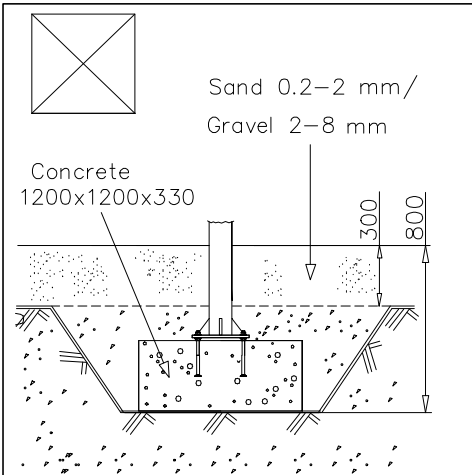

LAPPSET®

CLUB

ASENNUSOHJE
MONTERINGSANSVISNING
INSTALLATION INSTRUCTION
AUFBAUANLEITUNG
NOTICE D'INSTALLATION

REF: 150205
DATE: 14.2.2005

150205

005354 	PCS 2	005358 	PCS 1	005361  L 2135	PCS 3	005365 	PCS 2	006860  L 2200	PCS 1	006871 	PCS 1
006886  L 3300	PCS 1	006892  L 1200	PCS 6	009917  350x350	PCS 2	900240  8x70	PCS 118	905013  5mm	PCS 1	905051  Ø24/8.5	PCS 4
905103  PT-28/32-H	PCS 4	909215  HPM 16x280	PCS 8	909243  6x60	PCS 18	909519 	PCS 4	909629  10x30	PCS 4	909637  M10	PCS 4
909638  Ø20/10.5	PCS 8	909850  8x25 RST	PCS 84	909851  8x55 RST	PCS 4	929460 	PCS 8	960100  Ø20	PCS 102	960120  L 2900	PCS 2
980107  6x60	PCS 8	980151  Ø16/8.4	PCS 18		PCS		PCS		PCS		PCS
	PCS		PCS		PCS		PCS		PCS		PCS
	PCS		PCS		PCS		PCS		PCS		PCS

EN Impact Area 54.3 m²

+2448

+0

<p>DET 1</p> 	<p>DET 2</p> 	<p>DET 3</p> 	<p>DET 4</p> 
<p>DET 5</p> 	<p>DET 6</p> 	<p>DET 7</p> 	<p>DET 8</p> 
<p>DET 9</p> 	<p>DET 10</p> 	<p>DET 11</p> 