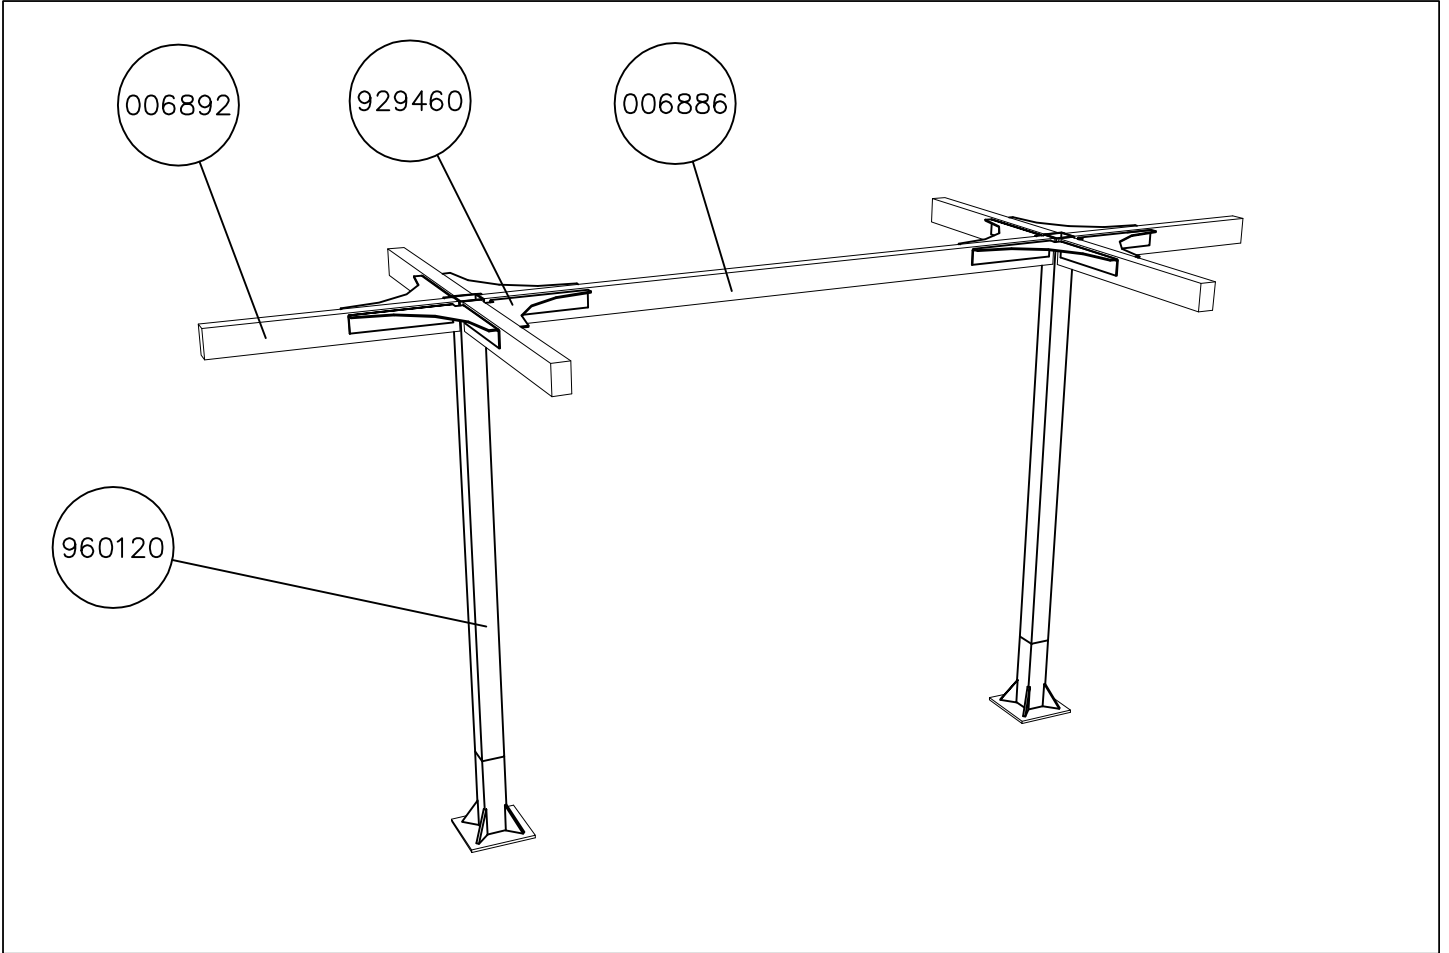

LAPPSET®

CLUB

ASENNUSOHJE
MONTERINGSANSVISNING
INSTALLATION INSTRUCTION
AUFBAUANLEITUNG
NOTICE D'INSTALLATION

REF: 150205
DATE: 14.2.2005

150205

005354 	PCS 2	005358 	PCS 1	005361  L 2135	PCS 3	005365 	PCS 2	006860  L 2200	PCS 1	006871 	PCS 1
006886  L 3300	PCS 1	006892  L 1200	PCS 6	009917  350x350	PCS 2	900240  8x70	PCS 118	905013  5mm	PCS 1	905051  Ø24/8.5	PCS 4
905103  PT-28/32-H	PCS 4	909215  HPM 16x280	PCS 8	909243  6x60	PCS 18	909519 	PCS 4	909629  10x30	PCS 4	909637  M10	PCS 4
909638  Ø20/10.5	PCS 8	909850  8x25 RST	PCS 84	909851  8x55 RST	PCS 4	929460 	PCS 8	960100  Ø20	PCS 102	960120  L 2900	PCS 2
980107  6x60	PCS 8	980151  Ø16/8.4	PCS 18		PCS		PCS		PCS		PCS
	PCS		PCS		PCS		PCS		PCS		PCS
	PCS		PCS		PCS		PCS		PCS		PCS

EN Impact Area 54.3 m²

+2448

+0

<p>DET 1</p> 	<p>DET 2</p> 	<p>DET 3</p> 	<p>DET 4</p> 
<p>DET 5</p> 	<p>DET 6</p> 	<p>DET 7</p> 	<p>DET 8</p> 
<p>DET 9</p> 	<p>DET 10</p> 	<p>DET 11</p> 