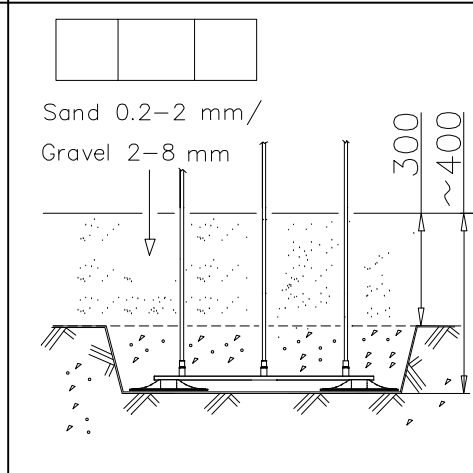

LAPPSET®

CLUB

ASENNUSOHJE
MONTERINGSANSVISNING
INSTALLATION INSTRUCTION
AUFBAUANLEITUNG
NOTICE D'INSTALLATION

REF: 150205
DATE: 14.2.2005

150205

005354 	PCS 2	005358 	PCS 1	005361  L 2135	PCS 3	005365 	PCS 2	006860  L 2200	PCS 1	006871 	PCS 1
006886  L 3300	PCS 1	006892  L 1200	PCS 6	009917  350x350	PCS 2	900240  8x70	PCS 118	905013  5mm	PCS 1	905051  Ø24/8.5	PCS 4
905103  PT-28/32-H	PCS 4	909215  HPM 16x280	PCS 8	909243  6x60	PCS 18	909519 	PCS 4	909629  10x30	PCS 4	909637  M10	PCS 4
909638  Ø20/10.5	PCS 8	909850  8x25 RST	PCS 84	909851  8x55 RST	PCS 4	929460 	PCS 8	960100  Ø20	PCS 102	960120  L 2900	PCS 2
980107  6x60	PCS 8	980151  Ø16/8.4	PCS 18		PCS		PCS		PCS		PCS
	PCS		PCS		PCS		PCS		PCS		PCS
	PCS		PCS		PCS		PCS		PCS		PCS

EN Impact Area 54.3 m²

+2448

+0

<p>DET 1</p> 	<p>DET 2</p> 	<p>DET 3</p> 	<p>DET 4</p> 
<p>DET 5</p> 	<p>DET 6</p> 	<p>DET 7</p> 	<p>DET 8</p> 
<p>DET 9</p> 	<p>DET 10</p> 	<p>DET 11</p> 