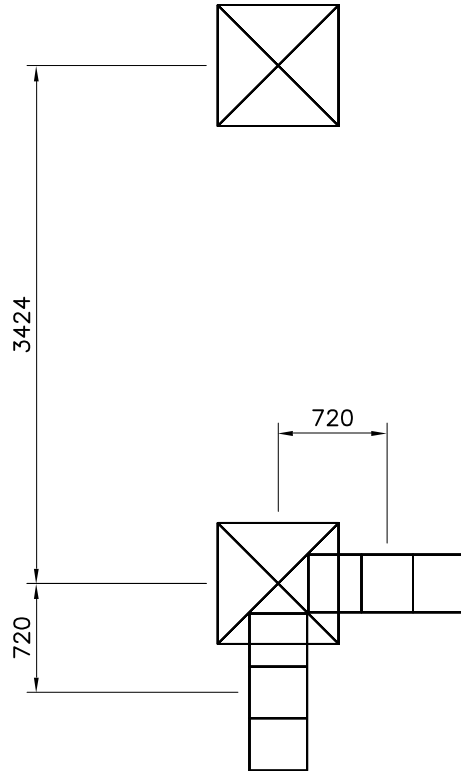

LAPPSET®

CLUB

ASENNUSOHJE
MONTERINGSANSVISNING
INSTALLATION INSTRUCTION
AUFBAUANLEITUNG
NOTICE D'INSTALLATION

REF: 150205
DATE: 14.2.2005

150205

005354 	PCS 2	005358 	PCS 1	005361  L 2135	PCS 3	005365 	PCS 2	006860  L 2200	PCS 1	006871 	PCS 1
006886  L 3300	PCS 1	006892  L 1200	PCS 6	009917  350x350	PCS 2	900240  8x70	PCS 118	905013  5mm	PCS 1	905051  Ø24/8.5	PCS 4
905103  PT-28/32-H	PCS 4	909215  HPM 16x280	PCS 8	909243  6x60	PCS 18	909519 	PCS 4	909629  10x30	PCS 4	909637  M10	PCS 4
909638  Ø20/10.5	PCS 8	909850  8x25 RST	PCS 84	909851  8x55 RST	PCS 4	929460 	PCS 8	960100  Ø20	PCS 102	960120  L 2900	PCS 2
980107  6x60	PCS 8	980151  Ø16/8.4	PCS 18		PCS		PCS		PCS		PCS
	PCS		PCS		PCS		PCS		PCS		PCS
	PCS		PCS		PCS		PCS		PCS		PCS

EN Impact Area 54.3 m²

+2448

+0

<p>DET 1</p> 	<p>DET 2</p> 	<p>DET 3</p> 	<p>DET 4</p> 
<p>DET 5</p> 	<p>DET 6</p> 	<p>DET 7</p> 	<p>DET 8</p> 
<p>DET 9</p> 	<p>DET 10</p> 	<p>DET 11</p> 