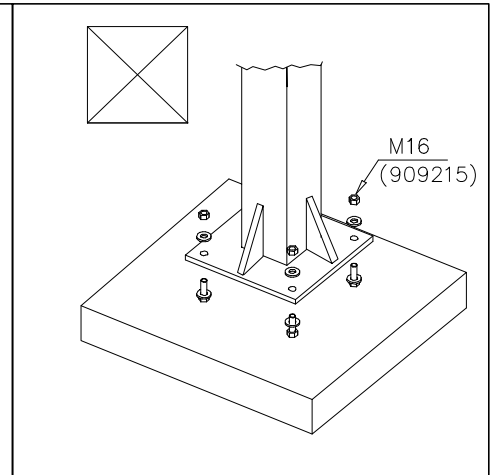

LAPPSET®

CLUB

ASENNUSOHJE
MONTERINGSANSVISNING
INSTALLATION INSTRUCTION
AUFBAUANLEITUNG
NOTICE D'INSTALLATION

REF: 150205
DATE: 14.2.2005

150205

005354 	PCS 2	005358 	PCS 1	005361  L 2135	PCS 3	005365 	PCS 2	006860  L 2200	PCS 1	006871 	PCS 1
006886  L 3300	PCS 1	006892  L 1200	PCS 6	009917  350x350	PCS 2	900240  8x70	PCS 118	905013  5mm	PCS 1	905051  Ø24/8.5	PCS 4
905103  PT-28/32-H	PCS 4	909215  HPM 16x280	PCS 8	909243  6x60	PCS 18	909519 	PCS 4	909629  10x30	PCS 4	909637  M10	PCS 4
909638  Ø20/10.5	PCS 8	909850  8x25 RST	PCS 84	909851  8x55 RST	PCS 4	929460 	PCS 8	960100  Ø20	PCS 102	960120  L 2900	PCS 2
980107  6x60	PCS 8	980151  Ø16/8.4	PCS 18		PCS		PCS		PCS		PCS
	PCS		PCS		PCS		PCS		PCS		PCS
	PCS		PCS		PCS		PCS		PCS		PCS

EN Impact Area 54.3 m²

+2448

+0

<p>DET 1</p> 	<p>DET 2</p> 	<p>DET 3</p> 	<p>DET 4</p> 
<p>DET 5</p> 	<p>DET 6</p> 	<p>DET 7</p> 	<p>DET 8</p> 
<p>DET 9</p> 	<p>DET 10</p> 	<p>DET 11</p> 