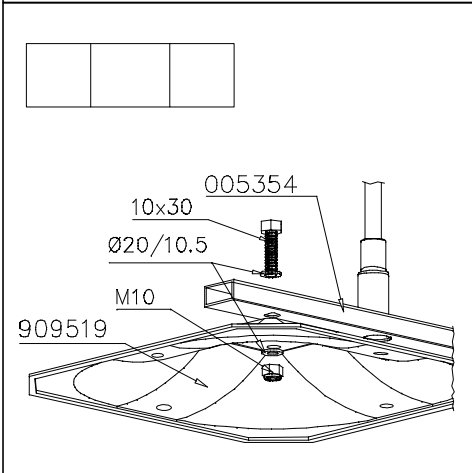

LAPPSET®

CLUB

ASENNUSOHJE
MONTERINGSANSVISNING
INSTALLATION INSTRUCTION
AUFBAUANLEITUNG
NOTICE D'INSTALLATION

REF: 150205
DATE: 14.2.2005

150205

005354 	PCS 2	005358 	PCS 1	005361  L 2135	PCS 3	005365 	PCS 2	006860  L 2200	PCS 1	006871 	PCS 1
006886  L 3300	PCS 1	006892  L 1200	PCS 6	009917  350x350	PCS 2	900240  8x70	PCS 118	905013  5mm	PCS 1	905051  Ø24/8.5	PCS 4
905103  PT-28/32-H	PCS 4	909215  HPM 16x280	PCS 8	909243  6x60	PCS 18	909519 	PCS 4	909629  10x30	PCS 4	909637  M10	PCS 4
909638  Ø20/10.5	PCS 8	909850  8x25 RST	PCS 84	909851  8x55 RST	PCS 4	929460 	PCS 8	960100  Ø20	PCS 102	960120  L 2900	PCS 2
980107  6x60	PCS 8	980151  Ø16/8.4	PCS 18		PCS		PCS		PCS		PCS
	PCS		PCS		PCS		PCS		PCS		PCS
	PCS		PCS		PCS		PCS		PCS		PCS

EN Impact Area 54.3 m²

+2448

+0

<p>DET 1</p> 	<p>DET 2</p> 	<p>DET 3</p> 	<p>DET 4</p> 
<p>DET 5</p> 	<p>DET 6</p> 	<p>DET 7</p> 	<p>DET 8</p> 
<p>DET 9</p> 	<p>DET 10</p> 	<p>DET 11</p> 