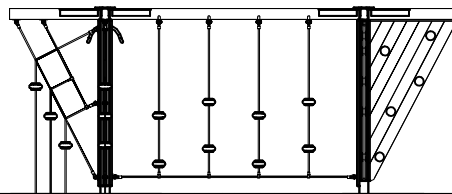

EN Impact Area 54.3 m²

+2448

+0