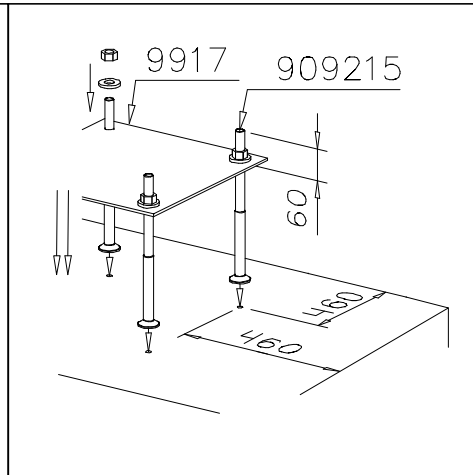

LAPPSET®

CLUB

ASENNUSOHJE
MONTERINGSANSVISNING
INSTALLATION INSTRUCTION
AUFBAUANLEITUNG
NOTICE D'INSTALLATION

REF: 150205
DATE: 14.2.2005

150205

005354 	PCS 2	005358 	PCS 1	005361  L 2135	PCS 3	005365 	PCS 2	006860  L 2200	PCS 1	006871 	PCS 1
006886  L 3300	PCS 1	006892  L 1200	PCS 6	009917  350x350	PCS 2	900240  8x70	PCS 118	905013  5mm	PCS 1	905051  Ø24/8.5	PCS 4
905103  PT-28/32-H	PCS 4	909215  HPM 16x280	PCS 8	909243  6x60	PCS 18	909519 	PCS 4	909629  10x30	PCS 4	909637  M10	PCS 4
909638  Ø20/10.5	PCS 8	909850  8x25 RST	PCS 84	909851  8x55 RST	PCS 4	929460 	PCS 8	960100  Ø20	PCS 102	960120  L 2900	PCS 2
980107  6x60	PCS 8	980151  Ø16/8.4	PCS 18		PCS		PCS		PCS		PCS
	PCS		PCS		PCS		PCS		PCS		PCS
	PCS		PCS		PCS		PCS		PCS		PCS

EN Impact Area 54.3 m²

+2448

+0

<p>DET 1</p> 	<p>DET 2</p> 	<p>DET 3</p> 	<p>DET 4</p> 
<p>DET 5</p> 	<p>DET 6</p> 	<p>DET 7</p> 	<p>DET 8</p> 
<p>DET 9</p> 	<p>DET 10</p> 	<p>DET 11</p> 