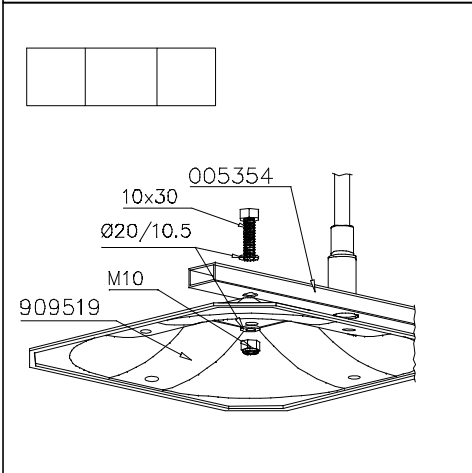

LAPPSET®

CLUB

ASENNUSOHJE
MONTERINGSANSVISNING
INSTALLATION INSTRUCTION
AUFBAUANLEITUNG
NOTICE D'INSTALLATION

REF: 150100
DATE: 7.2.2005

150100

005354 	PCS 1	005358 	PCS 1	005361  L 2135	PCS 2	005365 	PCS 1	006860  L 2200	PCS 1	006892  L 1200	PCS 4
009917  350x350	PCS 1	900240  8x70	PCS 58	905013  5mm	PCS 1	905051  Ø24/8.5	PCS 4	905103  PT-28/32-H	PCS 4	909215  HPM 16x280	PCS 4
909243  6x60	PCS 12	909519 	PCS 2	909629  10x30	PCS 2	909637  M10	PCS 2	909638  Ø20/10.5	PCS 4	909850  8x25 RST	PCS 36
909851  8x55 RST	PCS 4	929460 	PCS 4	960100  Ø20	PCS 48	960120  L 2900	PCS 1	980107  6x60	PCS 4	980151  Ø16/8.4	PCS 12
	PCS		PCS		PCS		PCS		PCS		PCS
	PCS		PCS		PCS		PCS		PCS		PCS
	PCS		PCS		PCS		PCS		PCS		PCS

EN Impact Area 32.7 m²

<p>DET 1</p>	<p>DET 2</p>	<p>DET 3</p>	<p>DET 4</p>
<p>DET 5</p>	<p>DET 6</p>	<p>DET 7</p>	<p>DET 8</p>
<p>DET 9</p>			