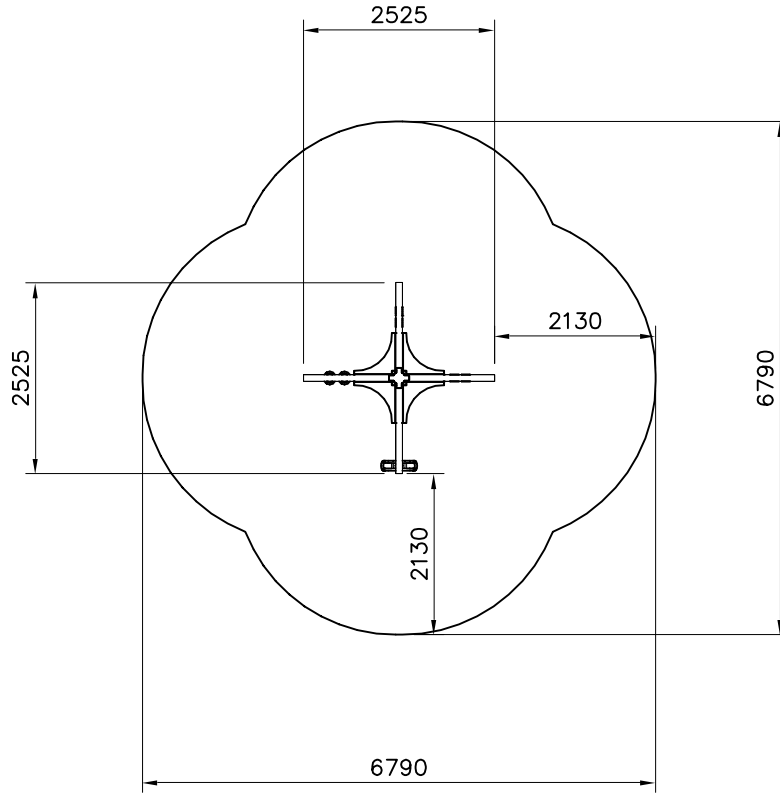

LAPPSET®

CLUB

ASENNUSOHJE
MONTERINGSANSVISNING
INSTALLATION INSTRUCTION
AUFBAUANLEITUNG
NOTICE D'INSTALLATION

REF: 150100
DATE: 7.2.2005

150100

005354 	PCS 1	005358 	PCS 1	005361  L 2135	PCS 2	005365 	PCS 1	006860  L 2200	PCS 1	006892  L 1200	PCS 4
009917  350x350	PCS 1	900240  8x70	PCS 58	905013  5mm	PCS 1	905051  Ø24/8.5	PCS 4	905103  PT-28/32-H	PCS 4	909215  HPM 16x280	PCS 4
909243  6x60	PCS 12	909519 	PCS 2	909629  10x30	PCS 2	909637  M10	PCS 2	909638  Ø20/10.5	PCS 4	909850  8x25 RST	PCS 36
909851  8x55 RST	PCS 4	929460 	PCS 4	960100  Ø20	PCS 48	960120  L 2900	PCS 1	980107  6x60	PCS 4	980151  Ø16/8.4	PCS 12
	PCS		PCS		PCS		PCS		PCS		PCS
	PCS		PCS		PCS		PCS		PCS		PCS
	PCS		PCS		PCS		PCS		PCS		PCS

EN Impact Area 32.7 m²

<p>DET 1</p>	<p>DET 2</p>	<p>DET 3</p>	<p>DET 4</p>
<p>DET 5</p>	<p>DET 6</p>	<p>DET 7</p>	<p>DET 8</p>
<p>DET 9</p>			