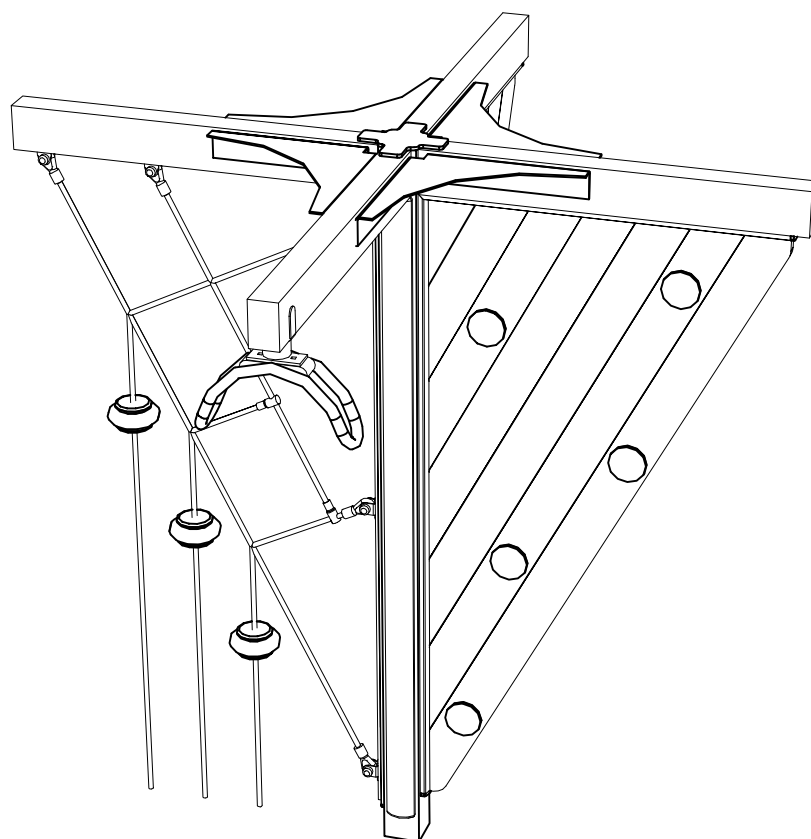

LAPPSET®

CLUB

ASENNUSOHJE
MONTERINGSANSVISNING
INSTALLATION INSTRUCTION
AUFBAUANLEITUNG
NOTICE D'INSTALLATION

REF: 150100
DATE: 7.2.2005

150100

005354 	PCS 1	005358 	PCS 1	005361  L 2135	PCS 2	005365 	PCS 1	006860  L 2200	PCS 1	006892  L 1200	PCS 4
009917  350x350	PCS 1	900240  8x70	PCS 58	905013  5mm	PCS 1	905051  Ø24/8.5	PCS 4	905103  PT-28/32-H	PCS 4	909215  HPM 16x280	PCS 4
909243  6x60	PCS 12	909519 	PCS 2	909629  10x30	PCS 2	909637  M10	PCS 2	909638  Ø20/10.5	PCS 4	909850  8x25 RST	PCS 36
909851  8x55 RST	PCS 4	929460 	PCS 4	960100  Ø20	PCS 48	960120  L 2900	PCS 1	980107  6x60	PCS 4	980151  Ø16/8.4	PCS 12
	PCS		PCS		PCS		PCS		PCS		PCS
	PCS		PCS		PCS		PCS		PCS		PCS
	PCS		PCS		PCS		PCS		PCS		PCS

EN Impact Area 32.7 m²

<p>DET 1</p>	<p>DET 2</p>	<p>DET 3</p>	<p>DET 4</p>
<p>DET 5</p>	<p>DET 6</p>	<p>DET 7</p>	<p>DET 8</p>
<p>DET 9</p>			