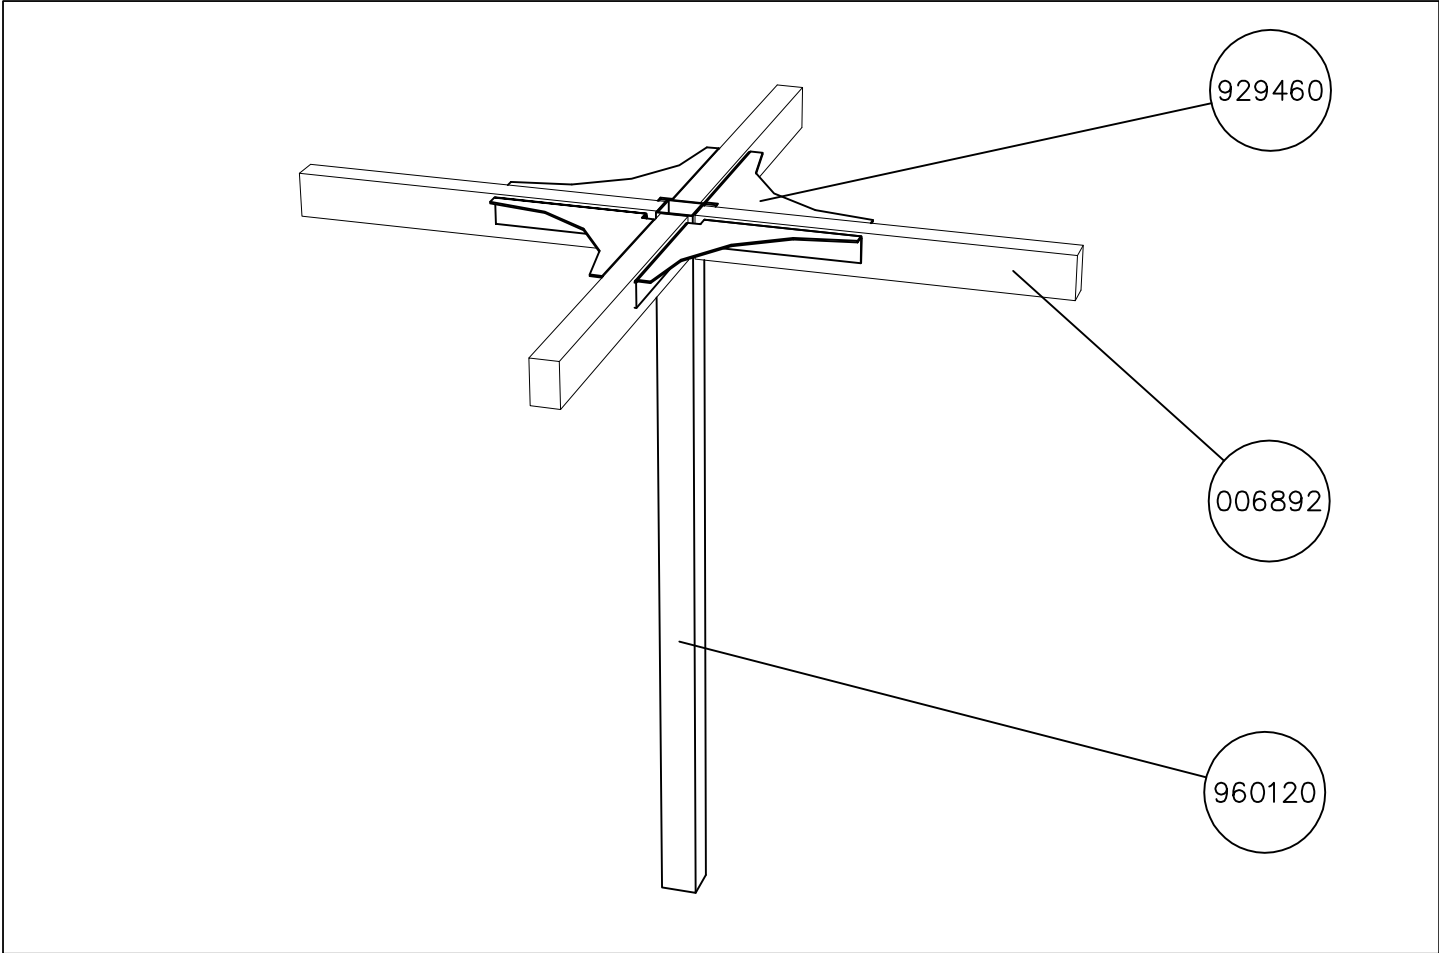

LAPPSET®

CLUB

ASENNUSOHJE
MONTERINGSANSVISNING
INSTALLATION INSTRUCTION
AUFBAUANLEITUNG
NOTICE D'INSTALLATION

REF: 150100
DATE: 7.2.2005

150100

005354 	PCS 1	005358 	PCS 1	005361  L 2135	PCS 2	005365 	PCS 1	006860  L 2200	PCS 1	006892  L 1200	PCS 4
009917  350x350	PCS 1	900240  8x70	PCS 58	905013  5mm	PCS 1	905051  Ø24/8.5	PCS 4	905103  PT-28/32-H	PCS 4	909215  HPM 16x280	PCS 4
909243  6x60	PCS 12	909519 	PCS 2	909629  10x30	PCS 2	909637  M10	PCS 2	909638  Ø20/10.5	PCS 4	909850  8x25 RST	PCS 36
909851  8x55 RST	PCS 4	929460 	PCS 4	960100  Ø20	PCS 48	960120  L 2900	PCS 1	980107  6x60	PCS 4	980151  Ø16/8.4	PCS 12
	PCS		PCS		PCS		PCS		PCS		PCS
	PCS		PCS		PCS		PCS		PCS		PCS
	PCS		PCS		PCS		PCS		PCS		PCS

EN Impact Area 32.7 m²

<p>DET 1</p>	<p>DET 2</p>	<p>DET 3</p>	<p>DET 4</p>
<p>DET 5</p>	<p>DET 6</p>	<p>DET 7</p>	<p>DET 8</p>
<p>DET 9</p>			