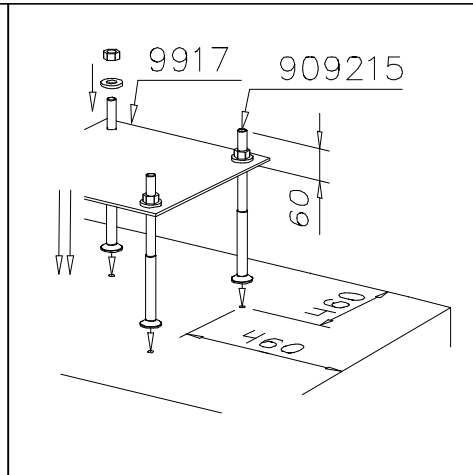

LAPPSET®

CLUB

ASENNUSOHJE
MONTERINGSANSVISNING
INSTALLATION INSTRUCTION
AUFBAUANLEITUNG
NOTICE D'INSTALLATION

REF: 150100
DATE: 7.2.2005

150100

005354 	PCS 1	005358 	PCS 1	005361  L 2135	PCS 2	005365 	PCS 1	006860  L 2200	PCS 1	006892  L 1200	PCS 4
009917  350x350	PCS 1	900240  8x70	PCS 58	905013  5mm	PCS 1	905051  Ø24/8.5	PCS 4	905103  PT-28/32-H	PCS 4	909215  HPM 16x280	PCS 4
909243  6x60	PCS 12	909519 	PCS 2	909629  10x30	PCS 2	909637  M10	PCS 2	909638  Ø20/10.5	PCS 4	909850  8x25 RST	PCS 36
909851  8x55 RST	PCS 4	929460 	PCS 4	960100  Ø20	PCS 48	960120  L 2900	PCS 1	980107  6x60	PCS 4	980151  Ø16/8.4	PCS 12
	PCS		PCS		PCS		PCS		PCS		PCS
	PCS		PCS		PCS		PCS		PCS		PCS
	PCS		PCS		PCS		PCS		PCS		PCS

EN Impact Area 32.7 m²

<p>DET 1</p>	<p>DET 2</p>	<p>DET 3</p>	<p>DET 4</p>
<p>DET 5</p>	<p>DET 6</p>	<p>DET 7</p>	<p>DET 8</p>
<p>DET 9</p>			