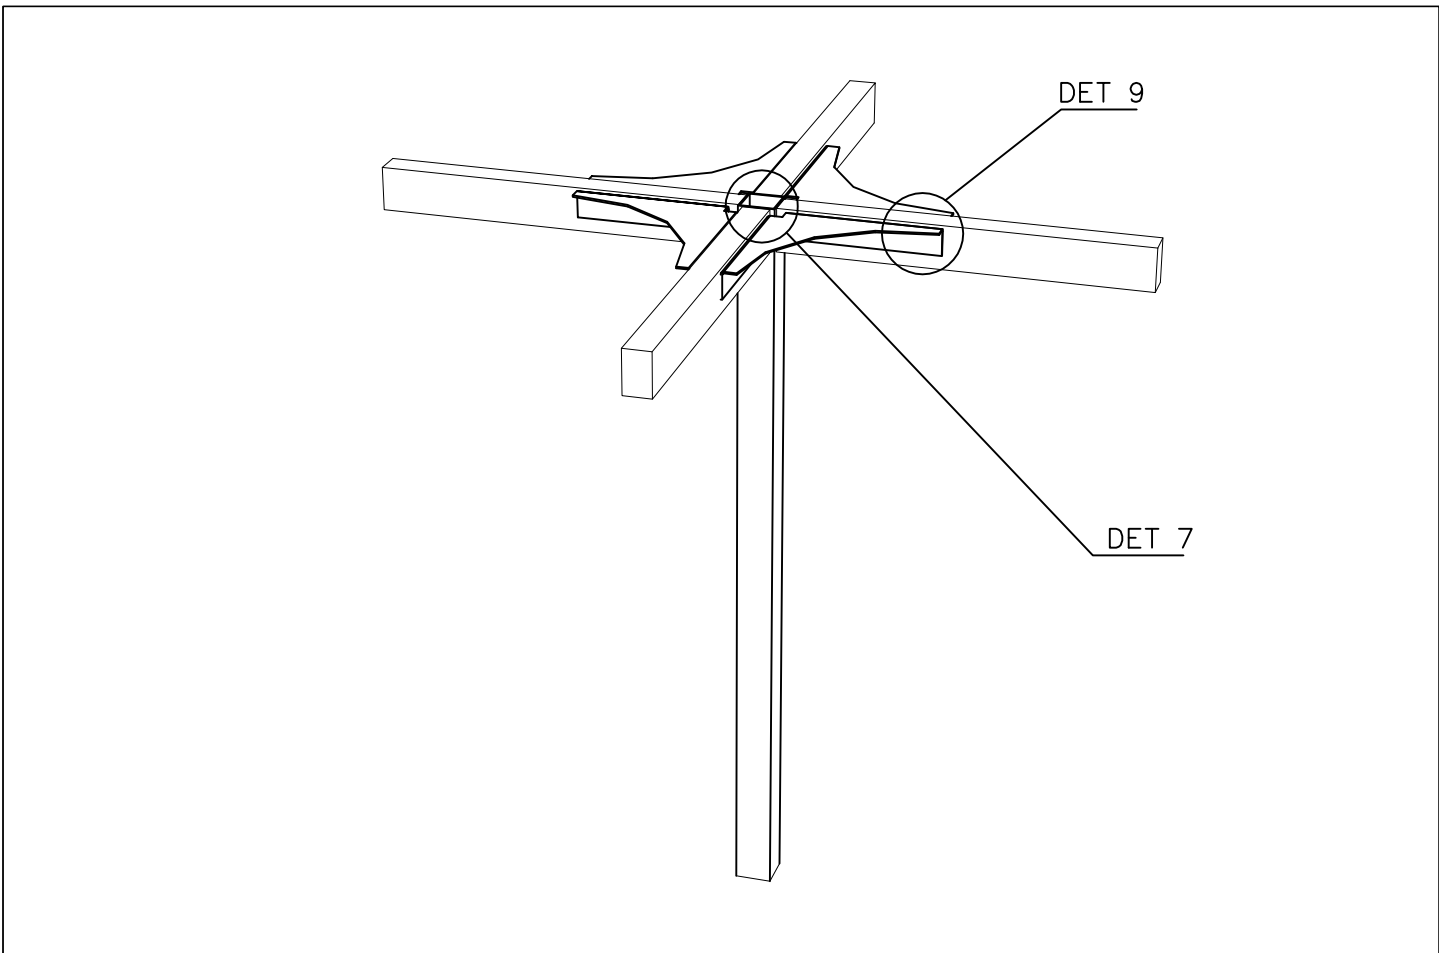

LAPPSET®

CLUB

ASENNUSOHJE
MONTERINGSANSVISNING
INSTALLATION INSTRUCTION
AUFBAUANLEITUNG
NOTICE D'INSTALLATION

REF: 150100
DATE: 7.2.2005

150100

005354 	PCS 1	005358 	PCS 1	005361  L 2135	PCS 2	005365 	PCS 1	006860  L 2200	PCS 1	006892  L 1200	PCS 4
009917  350x350	PCS 1	900240  8x70	PCS 58	905013  5mm	PCS 1	905051  Ø24/8.5	PCS 4	905103  PT-28/32-H	PCS 4	909215  HPM 16x280	PCS 4
909243  6x60	PCS 12	909519 	PCS 2	909629  10x30	PCS 2	909637  M10	PCS 2	909638  Ø20/10.5	PCS 4	909850  8x25 RST	PCS 36
909851  8x55 RST	PCS 4	929460 	PCS 4	960100  Ø20	PCS 48	960120  L 2900	PCS 1	980107  6x60	PCS 4	980151  Ø16/8.4	PCS 12
	PCS		PCS		PCS		PCS		PCS		PCS
	PCS		PCS		PCS		PCS		PCS		PCS
	PCS		PCS		PCS		PCS		PCS		PCS

EN Impact Area 32.7 m²

<p>DET 1</p>	<p>DET 2</p>	<p>DET 3</p>	<p>DET 4</p>
<p>DET 5</p>	<p>DET 6</p>	<p>DET 7</p>	<p>DET 8</p>
<p>DET 9</p>			