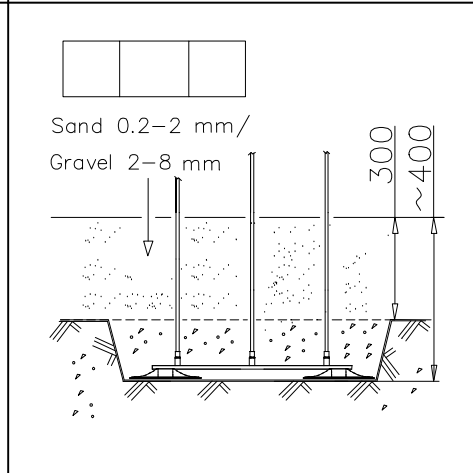

LAPPSET®

CLUB

ASENNUSOHJE
MONTERINGSANSVISNING
INSTALLATION INSTRUCTION
AUFBAUANLEITUNG
NOTICE D'INSTALLATION

REF: 150100
DATE: 7.2.2005

150100

005354 	PCS 1	005358 	PCS 1	005361  L 2135	PCS 2	005365 	PCS 1	006860  L 2200	PCS 1	006892  L 1200	PCS 4
009917  350x350	PCS 1	900240  8x70	PCS 58	905013  5mm	PCS 1	905051  Ø24/8.5	PCS 4	905103  PT-28/32-H	PCS 4	909215  HPM 16x280	PCS 4
909243  6x60	PCS 12	909519 	PCS 2	909629  10x30	PCS 2	909637  M10	PCS 2	909638  Ø20/10.5	PCS 4	909850  8x25 RST	PCS 36
909851  8x55 RST	PCS 4	929460 	PCS 4	960100  Ø20	PCS 48	960120  L 2900	PCS 1	980107  6x60	PCS 4	980151  Ø16/8.4	PCS 12
	PCS		PCS		PCS		PCS		PCS		PCS
	PCS		PCS		PCS		PCS		PCS		PCS
	PCS		PCS		PCS		PCS		PCS		PCS

EN Impact Area 32.7 m²

<p>DET 1</p>	<p>DET 2</p>	<p>DET 3</p>	<p>DET 4</p>
<p>DET 5</p>	<p>DET 6</p>	<p>DET 7</p>	<p>DET 8</p>
<p>DET 9</p>			