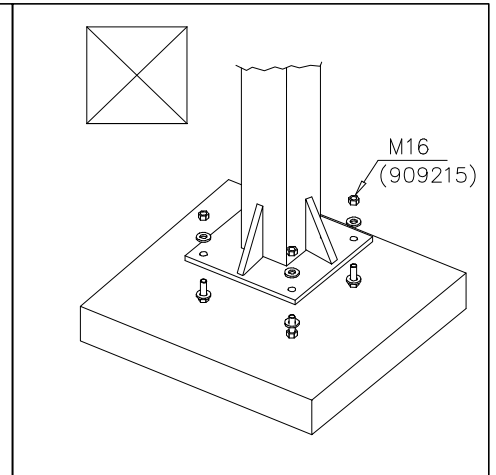

LAPPSET®

CLUB

ASENNUSOHJE
MONTERINGSANSVISNING
INSTALLATION INSTRUCTION
AUFBAUANLEITUNG
NOTICE D'INSTALLATION

REF: 150100
DATE: 7.2.2005

150100

005354 	PCS 1	005358 	PCS 1	005361  L 2135	PCS 2	005365 	PCS 1	006860  L 2200	PCS 1	006892  L 1200	PCS 4
009917  350x350	PCS 1	900240  8x70	PCS 58	905013  5mm	PCS 1	905051  Ø24/8.5	PCS 4	905103  PT-28/32-H	PCS 4	909215  HPM 16x280	PCS 4
909243  6x60	PCS 12	909519 	PCS 2	909629  10x30	PCS 2	909637  M10	PCS 2	909638  Ø20/10.5	PCS 4	909850  8x25 RST	PCS 36
909851  8x55 RST	PCS 4	929460 	PCS 4	960100  Ø20	PCS 48	960120  L 2900	PCS 1	980107  6x60	PCS 4	980151  Ø16/8.4	PCS 12
	PCS		PCS		PCS		PCS		PCS		PCS
	PCS		PCS		PCS		PCS		PCS		PCS
	PCS		PCS		PCS		PCS		PCS		PCS

EN Impact Area 32.7 m²

<p>DET 1</p>	<p>DET 2</p>	<p>DET 3</p>	<p>DET 4</p>
<p>DET 5</p>	<p>DET 6</p>	<p>DET 7</p>	<p>DET 8</p>
<p>DET 9</p>			