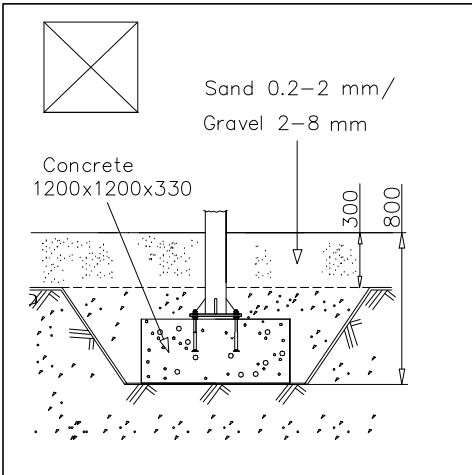

LAPPSET®

CLUB

ASENNUSOHJE
MONTERINGSANSVISNING
INSTALLATION INSTRUCTION
AUFBAUANLEITUNG
NOTICE D'INSTALLATION

REF: 150100
DATE: 7.2.2005

150100

005354 	PCS 1	005358 	PCS 1	005361  L 2135	PCS 2	005365 	PCS 1	006860  L 2200	PCS 1	006892  L 1200	PCS 4
009917  350x350	PCS 1	900240  8x70	PCS 58	905013  5mm	PCS 1	905051  Ø24/8.5	PCS 4	905103  PT-28/32-H	PCS 4	909215  HPM 16x280	PCS 4
909243  6x60	PCS 12	909519 	PCS 2	909629  10x30	PCS 2	909637  M10	PCS 2	909638  Ø20/10.5	PCS 4	909850  8x25 RST	PCS 36
909851  8x55 RST	PCS 4	929460 	PCS 4	960100  Ø20	PCS 48	960120  L 2900	PCS 1	980107  6x60	PCS 4	980151  Ø16/8.4	PCS 12
	PCS		PCS		PCS		PCS		PCS		PCS
	PCS		PCS		PCS		PCS		PCS		PCS
	PCS		PCS		PCS		PCS		PCS		PCS

EN Impact Area 32.7 m²

<p>DET 1</p>	<p>DET 2</p>	<p>DET 3</p>	<p>DET 4</p>
<p>DET 5</p>	<p>DET 6</p>	<p>DET 7</p>	<p>DET 8</p>
<p>DET 9</p>			