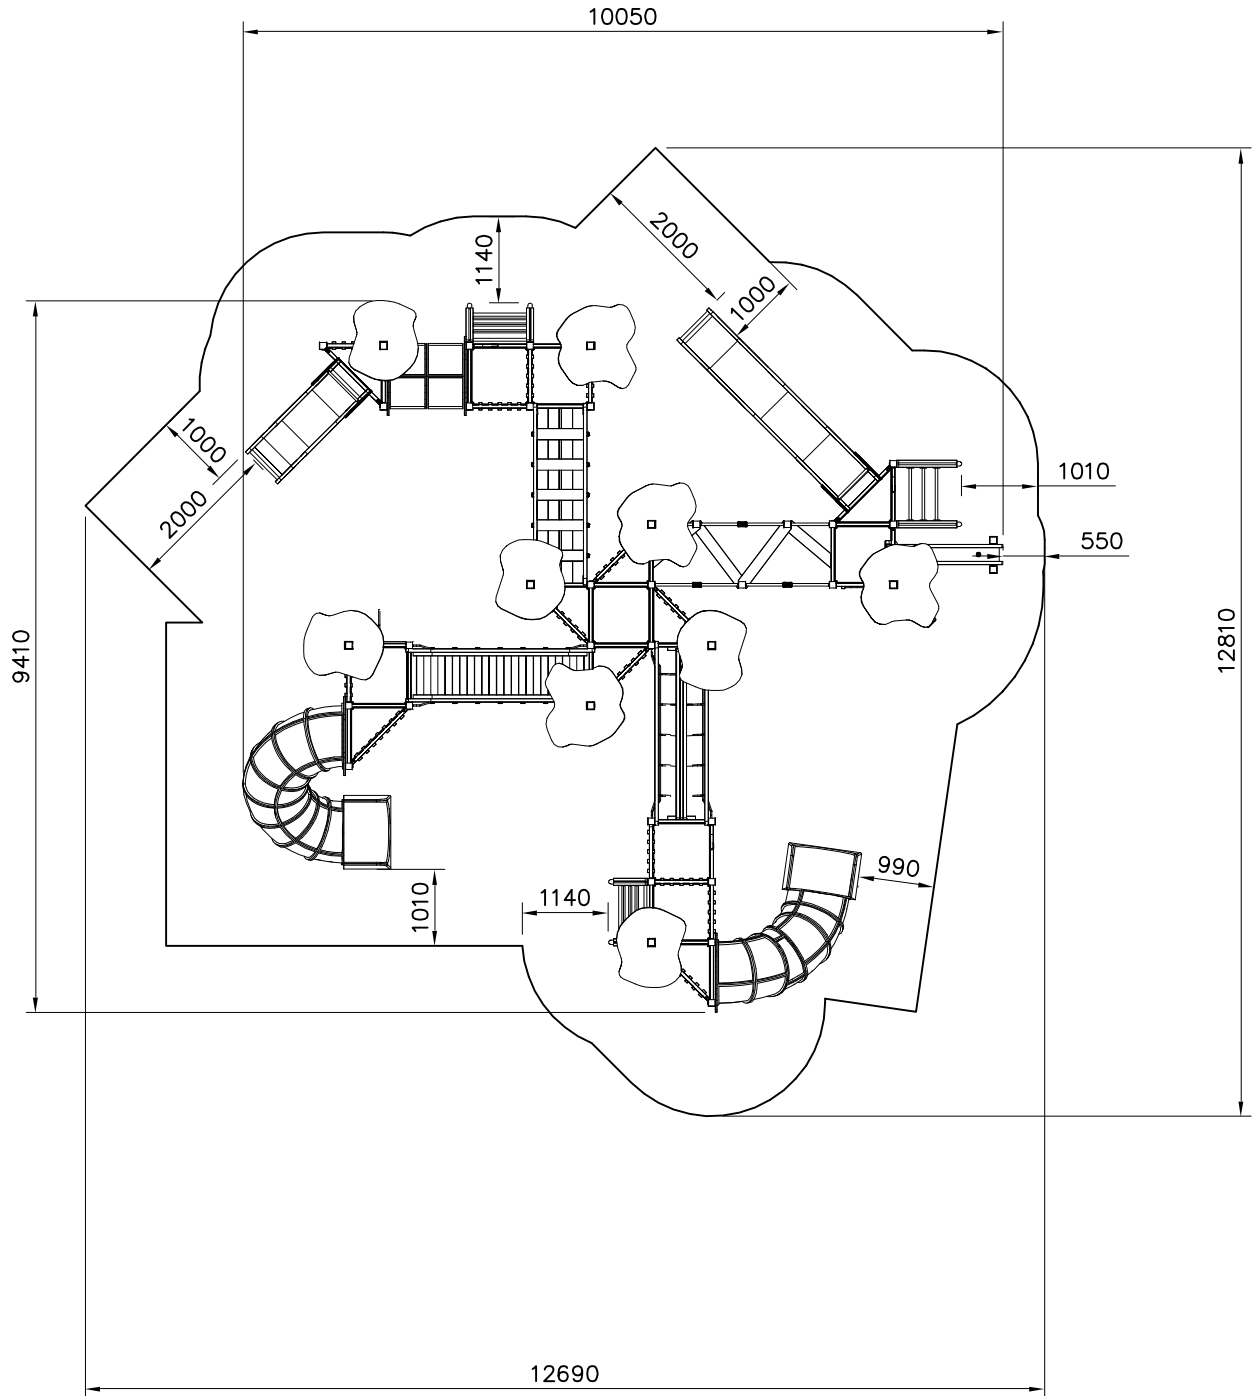

LAPPSET®

FOREST

ASENNUSOHJE
MONTERINGSANSVISNING
INSTALLATION INSTRUCTION
AUFBAUANLEITUNG
NOTICE D'INSTALLATION

REF: 138055
DATE: 15.6.2003

138055

001851  	PCS 1	001854  	PCS 1	001855  	PCS 1	002305  	PCS 1	002306  	PCS 1	002307  	PCS 1
003502  	PCS 1	003506  	PCS 1	003614  	PCS 1	003618  	PCS 1	005270  	PCS 1	005271  	PCS 1
005272  	PCS 1	005277  	PCS 1	005278  	PCS 1	005281  	PCS 1	006804  L 450	PCS 2	006816  L 1650	PCS 11
006822  L 2250	PCS 11	006825  L 2550	PCS 4	006828  L 2850	PCS 5	006834  L 3450	PCS 6	007224  	PCS 1	007333  	PCS 4
007530  	PCS 12	008570  	PCS 6	008572  	PCS 4	008574  	PCS 4	008701  	PCS 4	008705  	PCS 6
008711  	PCS 3	008715  	PCS 2	008750  	PCS 2	008791  	PCS 2	008875  GREEN	PCS 5	008876  BLUE	PCS 4
008901  	PCS 1	008903  	PCS 2	008906  	PCS 1	008940  L 704	PCS 13	905051  Ø24/8.4	PCS 52	905083  Ø32	PCS 23

905104  M10	PCS 180	905112  Ø22	PCS 23	905120 	PCS 78	905137  YELLOW	PCS 39	905195  YELLOW	PCS 39	909217  8x70	PCS 23
909238  8x90	PCS 52	909521 	PCS 45	909540 	PCS 5	909543  L 705	PCS 2	909575 	PCS 9	980131  6x60	PCS 156
980151  Ø16/8.4	PCS 23		PCS		PCS		PCS		PCS		PCS
	PCS		PCS		PCS		PCS		PCS		PCS
	PCS		PCS		PCS		PCS		PCS		PCS
	PCS		PCS		PCS		PCS		PCS		PCS
	PCS		PCS		PCS		PCS		PCS		PCS

EN Impact Area 108.7 m²

<p>DET 1</p>	<p>DET 2</p>	<p>DET 3</p>	<p>DET 4</p>
<p>DET 5</p>	<p>DET 6</p>		