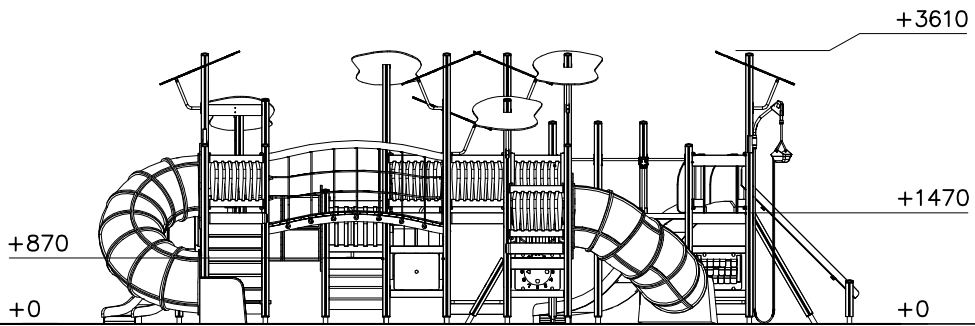

LAPPSET®

FOREST

ASENNUSOHJE
MONTERINGSANSVISNING
INSTALLATION INSTRUCTION
AUFBAUANLEITUNG
NOTICE D'INSTALLATION

REF: 138055
DATE: 15.6.2003

138055

001851  	PCS 1	001854  	PCS 1	001855  	PCS 1	002305  	PCS 1	002306  	PCS 1	002307  	PCS 1
003502  	PCS 1	003506  	PCS 1	003614  	PCS 1	003618  	PCS 1	005270  	PCS 1	005271  	PCS 1
005272  	PCS 1	005277  	PCS 1	005278  	PCS 1	005281  	PCS 1	006804  L 450	PCS 2	006816  L 1650	PCS 11
006822  L 2250	PCS 11	006825  L 2550	PCS 4	006828  L 2850	PCS 5	006834  L 3450	PCS 6	007224  	PCS 1	007333  	PCS 4
007530  	PCS 12	008570  	PCS 6	008572  	PCS 4	008574  	PCS 4	008701  	PCS 4	008705  	PCS 6
008711  	PCS 3	008715  	PCS 2	008750  	PCS 2	008791  	PCS 2	008875  GREEN	PCS 5	008876  BLUE	PCS 4
008901  	PCS 1	008903  	PCS 2	008906  	PCS 1	008940  L 704	PCS 13	905051  Ø24/8.4	PCS 52	905083  Ø32	PCS 23

905104  M10	PCS 180	905112  Ø22	PCS 23	905120 	PCS 78	905137  YELLOW	PCS 39	905195  YELLOW	PCS 39	909217  8x70	PCS 23
909238  8x90	PCS 52	909521 	PCS 45	909540 	PCS 5	909543  L 705	PCS 2	909575 	PCS 9	980131  6x60	PCS 156
980151  Ø16/8.4	PCS 23		PCS		PCS		PCS		PCS		PCS
	PCS		PCS		PCS		PCS		PCS		PCS
	PCS		PCS		PCS		PCS		PCS		PCS
	PCS		PCS		PCS		PCS		PCS		PCS
	PCS		PCS		PCS		PCS		PCS		PCS

EN Impact Area 108.7 m²

<p>DET 1</p>	<p>DET 2</p>	<p>DET 3</p>	<p>DET 4</p>
<p>DET 5</p>	<p>DET 6</p>		