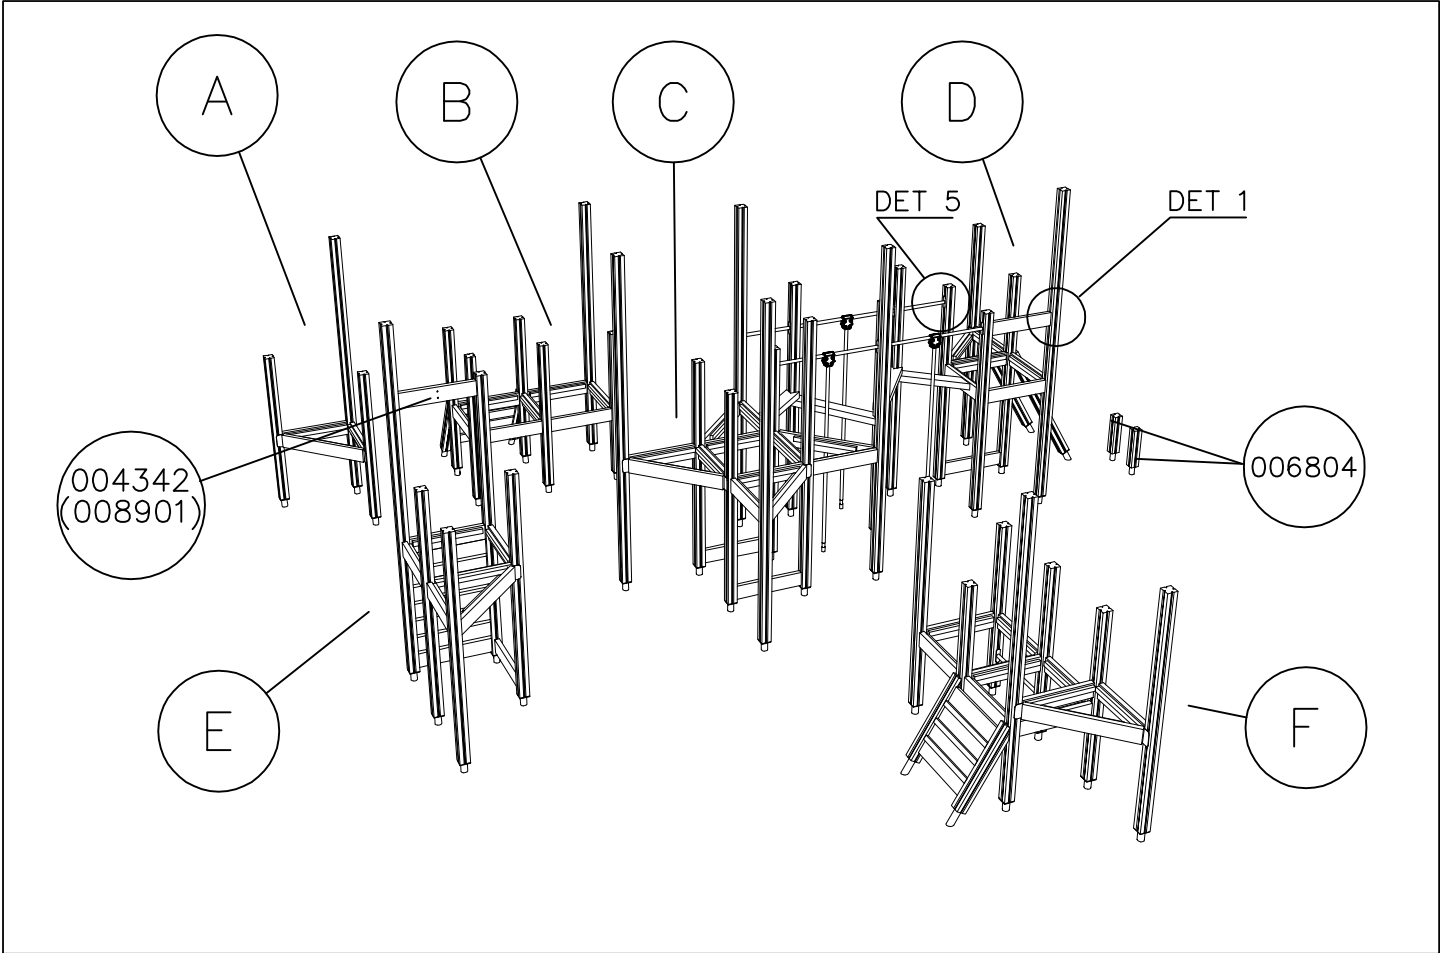

LAPPSET®

FOREST

ASENNUSOHJE
MONTERINGSANSVISNING
INSTALLATION INSTRUCTION
AUFBAUANLEITUNG
NOTICE D'INSTALLATION

REF: 138055
DATE: 15.6.2003

138055

001851  	PCS 1	001854  	PCS 1	001855  	PCS 1	002305  	PCS 1	002306  	PCS 1	002307  	PCS 1
003502  	PCS 1	003506  	PCS 1	003614  	PCS 1	003618  	PCS 1	005270  	PCS 1	005271  	PCS 1
005272  	PCS 1	005277  	PCS 1	005278  	PCS 1	005281  	PCS 1	006804  L 450	PCS 2	006816  L 1650	PCS 11
006822  L 2250	PCS 11	006825  L 2550	PCS 4	006828  L 2850	PCS 5	006834  L 3450	PCS 6	007224  	PCS 1	007333  	PCS 4
007530  	PCS 12	008570  	PCS 6	008572  	PCS 4	008574  	PCS 4	008701  	PCS 4	008705  	PCS 6
008711  	PCS 3	008715  	PCS 2	008750  	PCS 2	008791  	PCS 2	008875  GREEN	PCS 5	008876  BLUE	PCS 4
008901  	PCS 1	008903  	PCS 2	008906  	PCS 1	008940  L 704	PCS 13	905051  Ø24/8.4	PCS 52	905083  Ø32	PCS 23

905104  M10	PCS 180	905112  Ø22	PCS 23	905120 	PCS 78	905137  YELLOW	PCS 39	905195  YELLOW	PCS 39	909217  8x70	PCS 23
909238  8x90	PCS 52	909521 	PCS 45	909540 	PCS 5	909543  L 705	PCS 2	909575 	PCS 9	980131  6x60	PCS 156
980151  Ø16/8.4	PCS 23		PCS		PCS		PCS		PCS		PCS
	PCS		PCS		PCS		PCS		PCS		PCS
	PCS		PCS		PCS		PCS		PCS		PCS
	PCS		PCS		PCS		PCS		PCS		PCS
	PCS		PCS		PCS		PCS		PCS		PCS

EN Impact Area 108.7 m²

<p>DET 1</p>	<p>DET 2</p>	<p>DET 3</p>	<p>DET 4</p>
<p>DET 5</p>	<p>DET 6</p>		