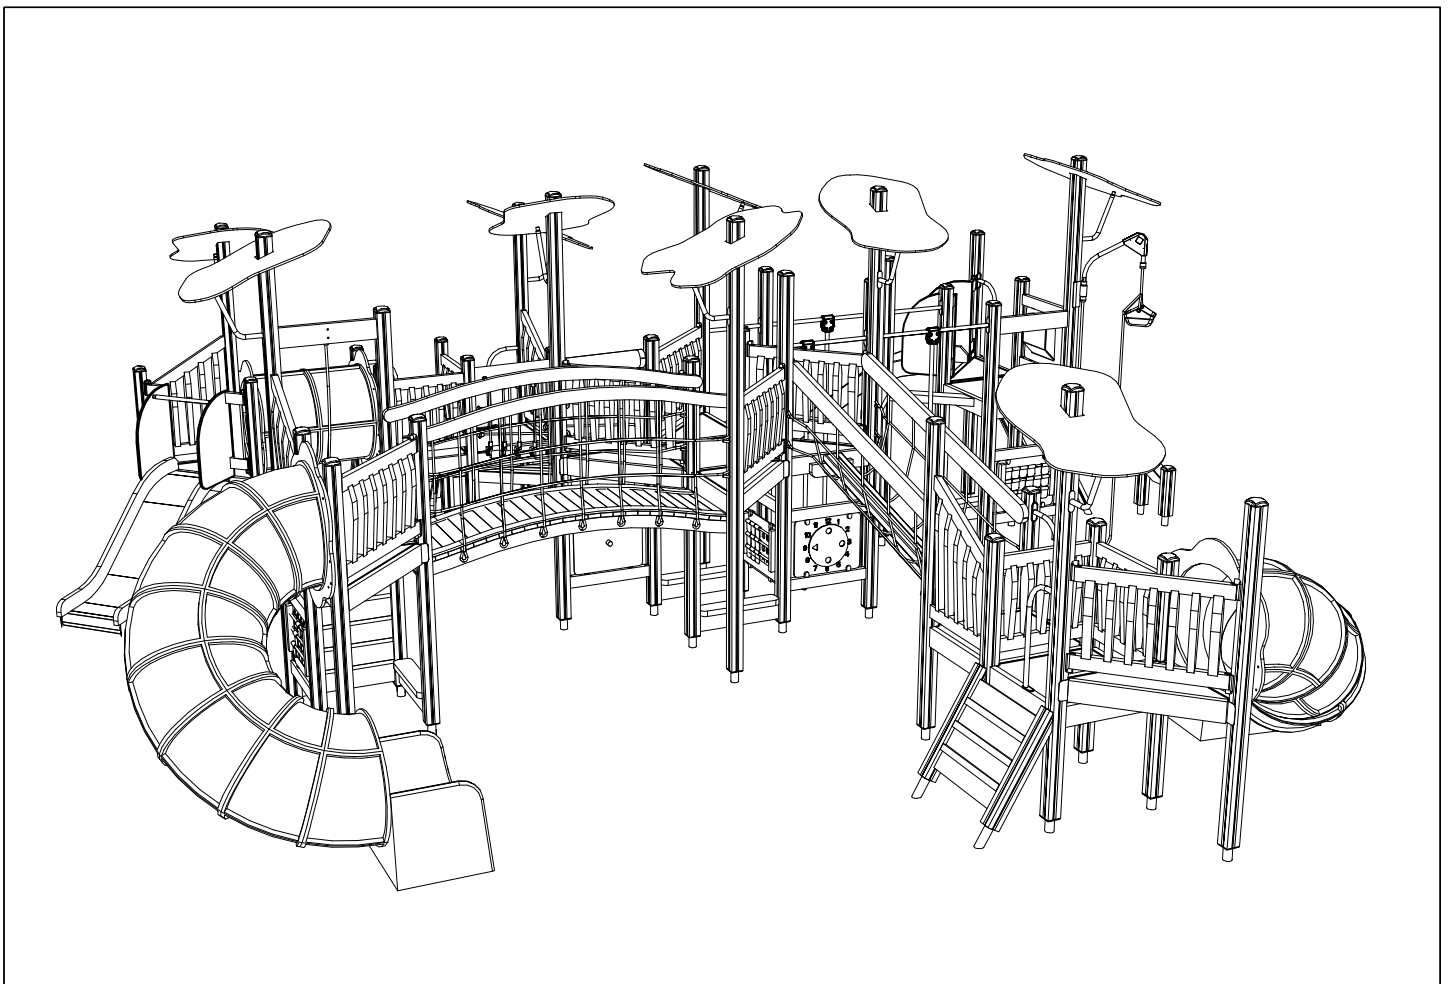

LAPPSET®

FOREST

ASENNUSOHJE
MONTERINGSANSVISNING
INSTALLATION INSTRUCTION
AUFBAUANLEITUNG
NOTICE D'INSTALLATION

REF: 138055
DATE: 15.6.2003

138055

001851  	PCS 1	001854  	PCS 1	001855  	PCS 1	002305  	PCS 1	002306  	PCS 1	002307  	PCS 1
003502  	PCS 1	003506  	PCS 1	003614  	PCS 1	003618  	PCS 1	005270  	PCS 1	005271  	PCS 1
005272  	PCS 1	005277  	PCS 1	005278  	PCS 1	005281  	PCS 1	006804  L 450	PCS 2	006816  L 1650	PCS 11
006822  L 2250	PCS 11	006825  L 2550	PCS 4	006828  L 2850	PCS 5	006834  L 3450	PCS 6	007224  	PCS 1	007333  	PCS 4
007530  	PCS 12	008570  	PCS 6	008572  	PCS 4	008574  	PCS 4	008701  	PCS 4	008705  	PCS 6
008711  	PCS 3	008715  	PCS 2	008750  	PCS 2	008791  	PCS 2	008875  GREEN	PCS 5	008876  BLUE	PCS 4
008901  	PCS 1	008903  	PCS 2	008906  	PCS 1	008940  L 704	PCS 13	905051  Ø24/8.4	PCS 52	905083  Ø32	PCS 23

905104  M10	PCS 180	905112  Ø22	PCS 23	905120 	PCS 78	905137  YELLOW	PCS 39	905195  YELLOW	PCS 39	909217  8x70	PCS 23
909238  8x90	PCS 52	909521 	PCS 45	909540 	PCS 5	909543  L 705	PCS 2	909575 	PCS 9	980131  6x60	PCS 156
980151  Ø16/8.4	PCS 23		PCS		PCS		PCS		PCS		PCS
	PCS		PCS		PCS		PCS		PCS		PCS
	PCS		PCS		PCS		PCS		PCS		PCS
	PCS		PCS		PCS		PCS		PCS		PCS
	PCS		PCS		PCS		PCS		PCS		PCS