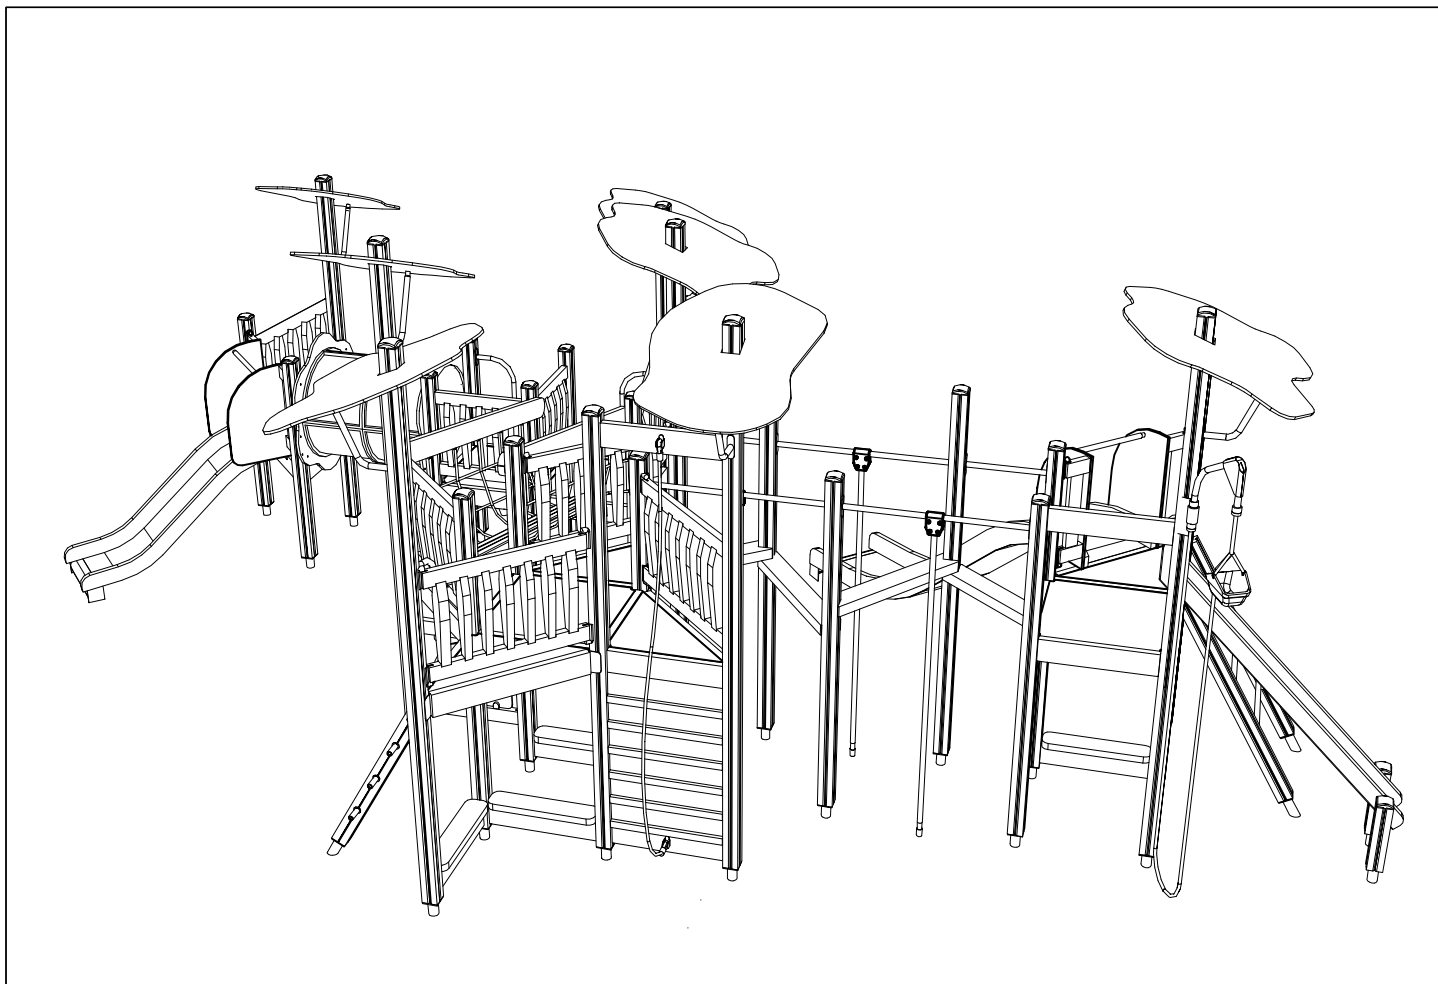

LAPPSET®

FOREST

ASENNUSOHJE
MONTERINGSANSVISNING
INSTALLATION INSTRUCTION
AUFBAUANLEITUNG
NOTICE D'INSTALLATION

REF: 138050
DATE: 15.6.2003

138050

001854	PCS 1	002305	PCS 1	003502	PCS 1	003506	PCS 1	003614	PCS 1	003618	PCS 1
005270	PCS 1	005272	PCS 1	006804	PCS 2	006816	PCS 7	006822	PCS 7	006825	PCS 3
					L 450		L 1650		L 2250		L 2550
006828	PCS 3	006834	PCS 5	007224	PCS 1	007333	PCS 4	007530	PCS 4	008570	PCS 4
	L 2850		L 3450								
008572	PCS 2	008574	PCS 2	008701	PCS 2	008705	PCS 5	008711	PCS 2	008715	PCS 1
008750	PCS 1	008791	PCS 2	008875	PCS 3	008876	PCS 4	008901	PCS 1	008903	PCS 1
					GREEN		BLUE				
008906	PCS 1	008910	PCS 1	008940	PCS 9	905051	PCS 36	905083	PCS 16	905104	PCS 128
					L 704		Ø24/8.4		Ø32		M10
905112	PCS 16	905120	PCS 54	905137	PCS 27	905195	PCS 27	909217	PCS 16	909238	PCS 36
	Ø22				YELLOW		YELLOW		8x70		8x90

909521	PCS	909540	PCS	909543	PCS	909575	PCS	980131	PCS	980151	PCS
	32		4	 L 705	1		7	 6x60	108	 Ø16/8.4	16
	PCS		PCS		PCS		PCS		PCS		PCS
	PCS		PCS		PCS		PCS		PCS		PCS
	PCS		PCS		PCS		PCS		PCS		PCS
	PCS		PCS		PCS		PCS		PCS		PCS
	PCS		PCS		PCS		PCS		PCS		PCS
	PCS		PCS		PCS		PCS		PCS		PCS

<p>DET 1</p>	<p>DET 2</p>	<p>DET 3</p>	<p>DET 4</p>
<p>DET 5</p>	<p>DET 6</p>		