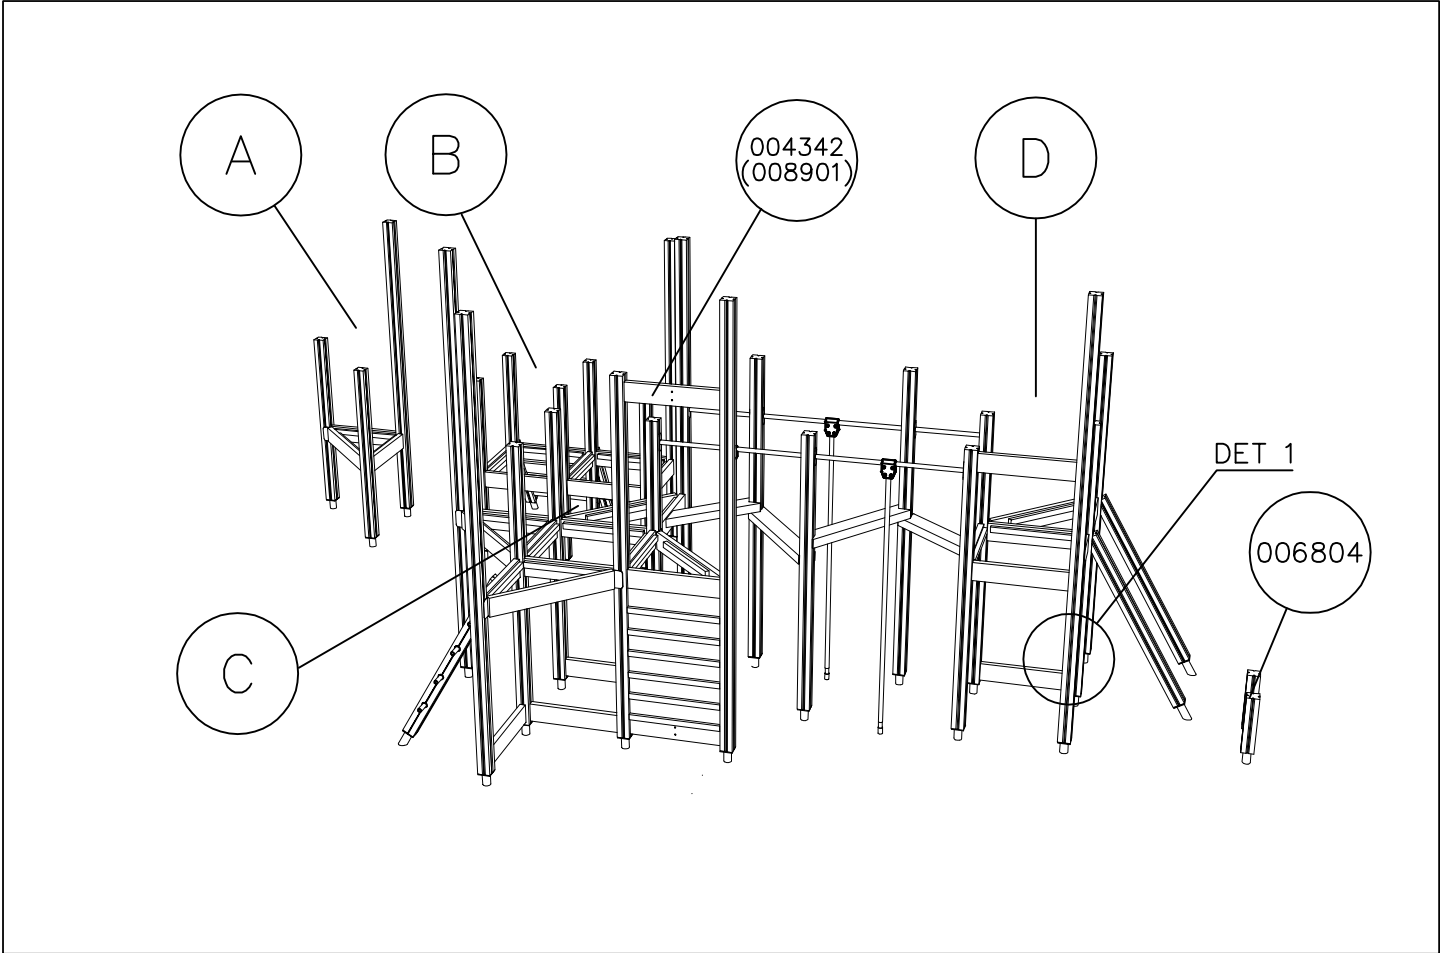

LAPPSET®

FOREST

ASENNUSOHJE
MONTERINGSANSVISNING
INSTALLATION INSTRUCTION
AUFBAUANLEITUNG
NOTICE D'INSTALLATION

REF: 138050
DATE: 15.6.2003

138050

001854	PCS 1	002305	PCS 1	003502	PCS 1	003506	PCS 1	003614	PCS 1	003618	PCS 1
005270	PCS 1	005272	PCS 1	006804	PCS 2	006816	PCS 7	006822	PCS 7	006825	PCS 3
					L 450		L 1650		L 2250		L 2550
006828	PCS 3	006834	PCS 5	007224	PCS 1	007333	PCS 4	007530	PCS 4	008570	PCS 4
	L 2850		L 3450								
008572	PCS 2	008574	PCS 2	008701	PCS 2	008705	PCS 5	008711	PCS 2	008715	PCS 1
008750	PCS 1	008791	PCS 2	008875	PCS 3	008876	PCS 4	008901	PCS 1	008903	PCS 1
					GREEN		BLUE				
008906	PCS 1	008910	PCS 1	008940	PCS 9	905051	PCS 36	905083	PCS 16	905104	PCS 128
					L 704		Ø24/8.4		Ø32		M10
905112	PCS 16	905120	PCS 54	905137	PCS 27	905195	PCS 27	909217	PCS 16	909238	PCS 36
	Ø22				YELLOW		YELLOW		8x70		8x90

909521	PCS	909540	PCS	909543	PCS	909575	PCS	980131	PCS	980151	PCS
	32		4	 L 705	1		7	 6x60	108	 Ø16/8.4	16
	PCS		PCS		PCS		PCS		PCS		PCS
	PCS		PCS		PCS		PCS		PCS		PCS
	PCS		PCS		PCS		PCS		PCS		PCS
	PCS		PCS		PCS		PCS		PCS		PCS
	PCS		PCS		PCS		PCS		PCS		PCS
	PCS		PCS		PCS		PCS		PCS		PCS

<p>DET 1</p>	<p>DET 2</p>	<p>DET 3</p>	<p>DET 4</p>
<p>DET 5</p>	<p>DET 6</p>		