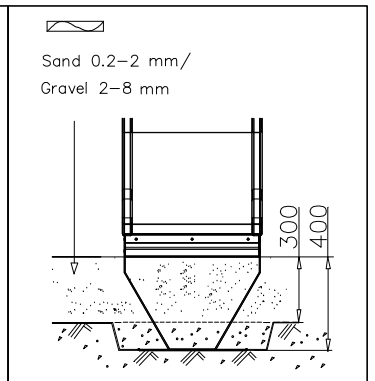

LAPPSET®

FOREST

ASENNUSOHJE
MONTERINGSANSVISNING
INSTALLATION INSTRUCTION
AUFBAUANLEITUNG
NOTICE D'INSTALLATION

REF: 138050
DATE: 15.6.2003

138050

001854	PCS 1	002305	PCS 1	003502	PCS 1	003506	PCS 1	003614	PCS 1	003618	PCS 1
005270	PCS 1	005272	PCS 1	006804	PCS 2	006816	PCS 7	006822	PCS 7	006825	PCS 3
					L 450		L 1650		L 2250		L 2550
006828	PCS 3	006834	PCS 5	007224	PCS 1	007333	PCS 4	007530	PCS 4	008570	PCS 4
	L 2850		L 3450								
008572	PCS 2	008574	PCS 2	008701	PCS 2	008705	PCS 5	008711	PCS 2	008715	PCS 1
008750	PCS 1	008791	PCS 2	008875	PCS 3	008876	PCS 4	008901	PCS 1	008903	PCS 1
					GREEN		BLUE				
008906	PCS 1	008910	PCS 1	008940	PCS 9	905051	PCS 36	905083	PCS 16	905104	PCS 128
					L 704		Ø24/8.4		Ø32		M10
905112	PCS 16	905120	PCS 54	905137	PCS 27	905195	PCS 27	909217	PCS 16	909238	PCS 36
	Ø22				YELLOW		YELLOW		8x70		8x90

909521	PCS	909540	PCS	909543	PCS	909575	PCS	980131	PCS	980151	PCS
	32		4	 L 705	1		7	 6x60	108	 Ø16/8.4	16
	PCS		PCS		PCS		PCS		PCS		PCS
	PCS		PCS		PCS		PCS		PCS		PCS
	PCS		PCS		PCS		PCS		PCS		PCS
	PCS		PCS		PCS		PCS		PCS		PCS
	PCS		PCS		PCS		PCS		PCS		PCS
	PCS		PCS		PCS		PCS		PCS		PCS