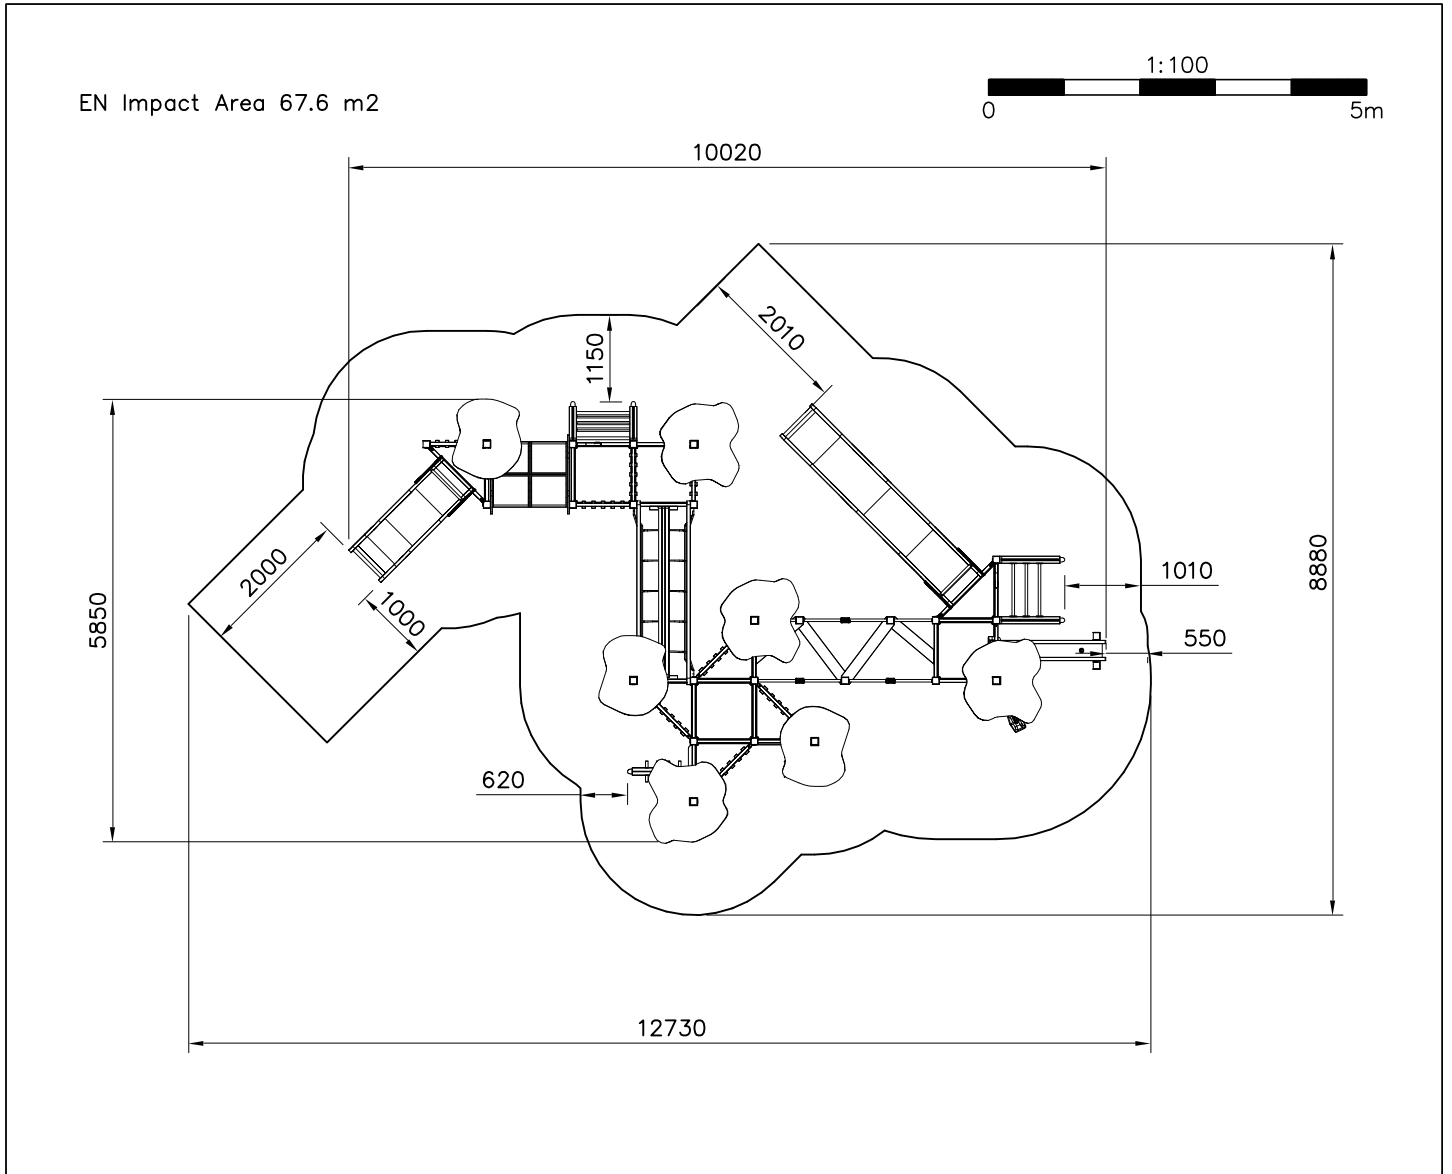

LAPPSET®

FOREST

ASENNUSOHJE
MONTERINGSANSVISNING
INSTALLATION INSTRUCTION
AUFBAUANLEITUNG
NOTICE D'INSTALLATION

REF: 138050
DATE: 15.6.2003

138050

001854	PCS 1	002305	PCS 1	003502	PCS 1	003506	PCS 1	003614	PCS 1	003618	PCS 1
005270	PCS 1	005272	PCS 1	006804	PCS 2	006816	PCS 7	006822	PCS 7	006825	PCS 3
					L 450		L 1650		L 2250		L 2550
006828	PCS 3	006834	PCS 5	007224	PCS 1	007333	PCS 4	007530	PCS 4	008570	PCS 4
	L 2850		L 3450								
008572	PCS 2	008574	PCS 2	008701	PCS 2	008705	PCS 5	008711	PCS 2	008715	PCS 1
008750	PCS 1	008791	PCS 2	008875	PCS 3	008876	PCS 4	008901	PCS 1	008903	PCS 1
					GREEN		BLUE				
008906	PCS 1	008910	PCS 1	008940	PCS 9	905051	PCS 36	905083	PCS 16	905104	PCS 128
					L 704		Ø24/8.4		Ø32		M10
905112	PCS 16	905120	PCS 54	905137	PCS 27	905195	PCS 27	909217	PCS 16	909238	PCS 36
	Ø22				YELLOW		YELLOW		8x70		8x90

909521	PCS	909540	PCS	909543	PCS	909575	PCS	980131	PCS	980151	PCS
	32		4	 L 705	1		7	 6x60	108	 Ø16/8.4	16
	PCS		PCS		PCS		PCS		PCS		PCS
	PCS		PCS		PCS		PCS		PCS		PCS
	PCS		PCS		PCS		PCS		PCS		PCS
	PCS		PCS		PCS		PCS		PCS		PCS
	PCS		PCS		PCS		PCS		PCS		PCS
	PCS		PCS		PCS		PCS		PCS		PCS

<p>DET 1</p>	<p>DET 2</p>	<p>DET 3</p>	<p>DET 4</p>
<p>DET 5</p>	<p>DET 6</p>		