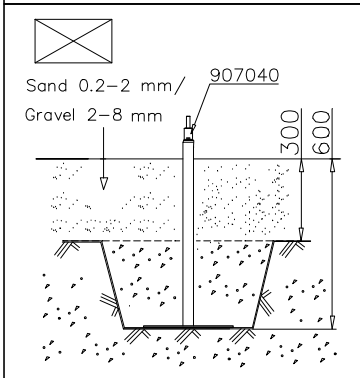

LAPPSET®

FOREST

ASENNUSOHJE
MONTERINGSANSVISNING
INSTALLATION INSTRUCTION
AUFBAUANLEITUNG
NOTICE D'INSTALLATION

REF: 138050
DATE: 15.6.2003

138050

001854	PCS 1	002305	PCS 1	003502	PCS 1	003506	PCS 1	003614	PCS 1	003618	PCS 1
005270	PCS 1	005272	PCS 1	006804	PCS 2	006816	PCS 7	006822	PCS 7	006825	PCS 3
					L 450		L 1650		L 2250		L 2550
006828	PCS 3	006834	PCS 5	007224	PCS 1	007333	PCS 4	007530	PCS 4	008570	PCS 4
	L 2850		L 3450								
008572	PCS 2	008574	PCS 2	008701	PCS 2	008705	PCS 5	008711	PCS 2	008715	PCS 1
008750	PCS 1	008791	PCS 2	008875	PCS 3	008876	PCS 4	008901	PCS 1	008903	PCS 1
					GREEN		BLUE				
008906	PCS 1	008910	PCS 1	008940	PCS 9	905051	PCS 36	905083	PCS 16	905104	PCS 128
					L 704		Ø24/8.4		Ø32		M10
905112	PCS 16	905120	PCS 54	905137	PCS 27	905195	PCS 27	909217	PCS 16	909238	PCS 36
	Ø22				YELLOW		YELLOW		8x70		8x90

909521	PCS	909540	PCS	909543	PCS	909575	PCS	980131	PCS	980151	PCS
	32		4	 L 705	1		7	 6x60	108	 Ø16/8.4	16
	PCS		PCS		PCS		PCS		PCS		PCS
	PCS		PCS		PCS		PCS		PCS		PCS
	PCS		PCS		PCS		PCS		PCS		PCS
	PCS		PCS		PCS		PCS		PCS		PCS
	PCS		PCS		PCS		PCS		PCS		PCS
	PCS		PCS		PCS		PCS		PCS		PCS