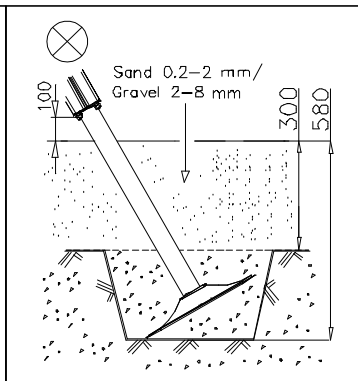

LAPPSET®

FOREST

ASENNUSOHJE
MONTERINGSANSVISNING
INSTALLATION INSTRUCTION
AUFBAUANLEITUNG
NOTICE D'INSTALLATION

REF: 138050
DATE: 15.6.2003

138050

001854	PCS 1	002305	PCS 1	003502	PCS 1	003506	PCS 1	003614	PCS 1	003618	PCS 1
005270	PCS 1	005272	PCS 1	006804	PCS 2	006816	PCS 7	006822	PCS 7	006825	PCS 3
					L 450		L 1650		L 2250		L 2550
006828	PCS 3	006834	PCS 5	007224	PCS 1	007333	PCS 4	007530	PCS 4	008570	PCS 4
	L 2850		L 3450								
008572	PCS 2	008574	PCS 2	008701	PCS 2	008705	PCS 5	008711	PCS 2	008715	PCS 1
008750	PCS 1	008791	PCS 2	008875	PCS 3	008876	PCS 4	008901	PCS 1	008903	PCS 1
					GREEN		BLUE				
008906	PCS 1	008910	PCS 1	008940	PCS 9	905051	PCS 36	905083	PCS 16	905104	PCS 128
					L 704		Ø24/8.4		Ø32		M10
905112	PCS 16	905120	PCS 54	905137	PCS 27	905195	PCS 27	909217	PCS 16	909238	PCS 36
	Ø22				YELLOW		YELLOW		8x70		8x90

909521	PCS	909540	PCS	909543	PCS	909575	PCS	980131	PCS	980151	PCS
	32		4	 L 705	1		7	 6x60	108	 Ø16/8.4	16
	PCS		PCS		PCS		PCS		PCS		PCS
	PCS		PCS		PCS		PCS		PCS		PCS
	PCS		PCS		PCS		PCS		PCS		PCS
	PCS		PCS		PCS		PCS		PCS		PCS
	PCS		PCS		PCS		PCS		PCS		PCS
	PCS		PCS		PCS		PCS		PCS		PCS

<p>DET 1</p>	<p>DET 2</p>	<p>DET 3</p>	<p>DET 4</p>
<p>DET 5</p>	<p>DET 6</p>		