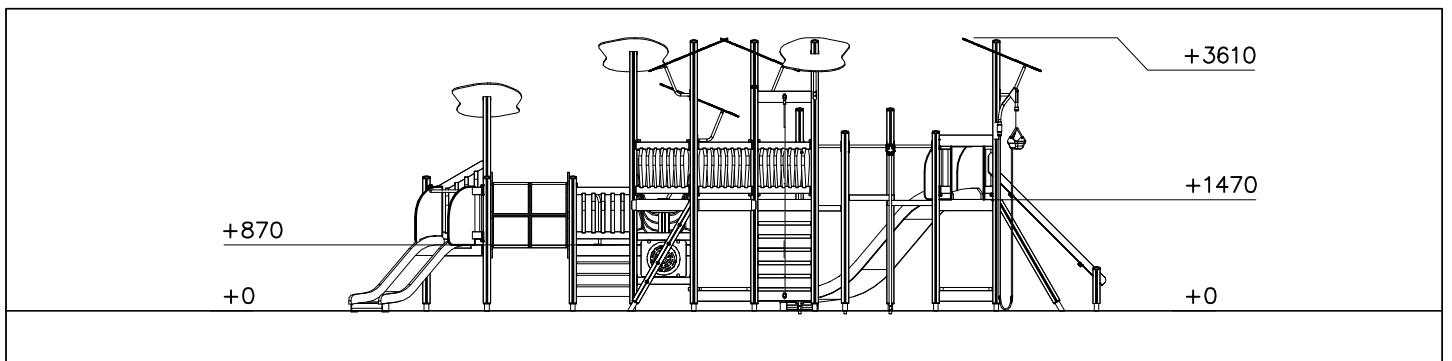

LAPPSET®

FOREST

ASENNUSOHJE
MONTERINGSANSVISNING
INSTALLATION INSTRUCTION
AUFBAUANLEITUNG
NOTICE D'INSTALLATION

REF: 138050
DATE: 15.6.2003

138050

001854	PCS 1	002305	PCS 1	003502	PCS 1	003506	PCS 1	003614	PCS 1	003618	PCS 1
005270	PCS 1	005272	PCS 1	006804	PCS 2	006816	PCS 7	006822	PCS 7	006825	PCS 3
					L 450		L 1650		L 2250		L 2550
006828	PCS 3	006834	PCS 5	007224	PCS 1	007333	PCS 4	007530	PCS 4	008570	PCS 4
	L 2850		L 3450								
008572	PCS 2	008574	PCS 2	008701	PCS 2	008705	PCS 5	008711	PCS 2	008715	PCS 1
008750	PCS 1	008791	PCS 2	008875	PCS 3	008876	PCS 4	008901	PCS 1	008903	PCS 1
					GREEN		BLUE				
008906	PCS 1	008910	PCS 1	008940	PCS 9	905051	PCS 36	905083	PCS 16	905104	PCS 128
					L 704		Ø24/8.4		Ø32		M10
905112	PCS 16	905120	PCS 54	905137	PCS 27	905195	PCS 27	909217	PCS 16	909238	PCS 36
	Ø22				YELLOW		YELLOW		8x70		8x90

909521	PCS	909540	PCS	909543	PCS	909575	PCS	980131	PCS	980151	PCS
	32		4	 L 705	1		7	 6x60	108	 Ø16/8.4	16
	PCS		PCS		PCS		PCS		PCS		PCS
	PCS		PCS		PCS		PCS		PCS		PCS
	PCS		PCS		PCS		PCS		PCS		PCS
	PCS		PCS		PCS		PCS		PCS		PCS
	PCS		PCS		PCS		PCS		PCS		PCS
	PCS		PCS		PCS		PCS		PCS		PCS

<p>DET 1</p>	<p>DET 2</p>	<p>DET 3</p>	<p>DET 4</p>
<p>DET 5</p>	<p>DET 6</p>		