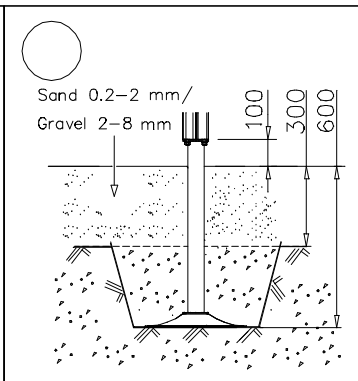

LAPPSET®

FOREST

ASENNUSOHJE
MONTERINGSANSVISNING
INSTALLATION INSTRUCTION
AUFBAUANLEITUNG
NOTICE D'INSTALLATION

REF: 138050
DATE: 15.6.2003

138050

001854	PCS 1	002305	PCS 1	003502	PCS 1	003506	PCS 1	003614	PCS 1	003618	PCS 1
005270	PCS 1	005272	PCS 1	006804	PCS 2	006816	PCS 7	006822	PCS 7	006825	PCS 3
					L 450		L 1650		L 2250		L 2550
006828	PCS 3	006834	PCS 5	007224	PCS 1	007333	PCS 4	007530	PCS 4	008570	PCS 4
	L 2850		L 3450								
008572	PCS 2	008574	PCS 2	008701	PCS 2	008705	PCS 5	008711	PCS 2	008715	PCS 1
008750	PCS 1	008791	PCS 2	008875	PCS 3	008876	PCS 4	008901	PCS 1	008903	PCS 1
					GREEN		BLUE				
008906	PCS 1	008910	PCS 1	008940	PCS 9	905051	PCS 36	905083	PCS 16	905104	PCS 128
					L 704		Ø24/8.4		Ø32		M10
905112	PCS 16	905120	PCS 54	905137	PCS 27	905195	PCS 27	909217	PCS 16	909238	PCS 36
	Ø22				YELLOW		YELLOW		8x70		8x90

909521	PCS	909540	PCS	909543	PCS	909575	PCS	980131	PCS	980151	PCS
	32		4	 L 705	1		7	 6x60	108	 Ø16/8.4	16
	PCS		PCS		PCS		PCS		PCS		PCS
	PCS		PCS		PCS		PCS		PCS		PCS
	PCS		PCS		PCS		PCS		PCS		PCS
	PCS		PCS		PCS		PCS		PCS		PCS
	PCS		PCS		PCS		PCS		PCS		PCS
	PCS		PCS		PCS		PCS		PCS		PCS