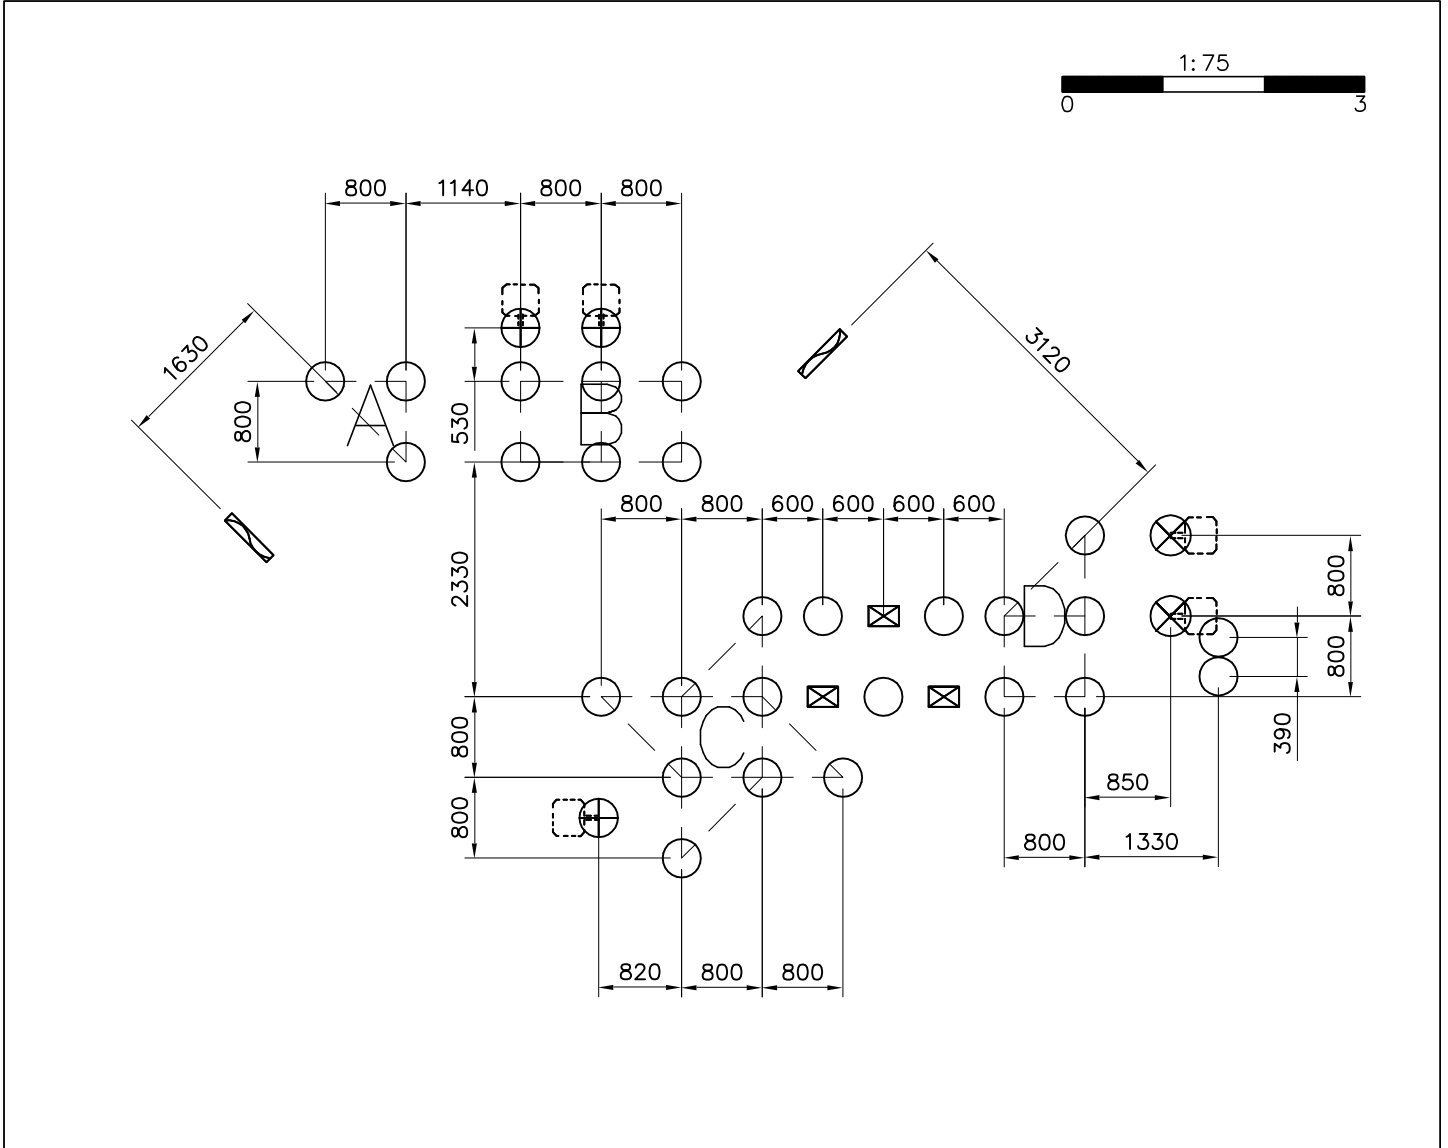

LAPPSET®

FOREST

ASENNUSOHJE
MONTERINGSANSVISNING
INSTALLATION INSTRUCTION
AUFBAUANLEITUNG
NOTICE D'INSTALLATION

REF: 138050
DATE: 15.6.2003

138050

001854	PCS 1	002305	PCS 1	003502	PCS 1	003506	PCS 1	003614	PCS 1	003618	PCS 1
005270	PCS 1	005272	PCS 1	006804	PCS 2	006816	PCS 7	006822	PCS 7	006825	PCS 3
					L 450		L 1650		L 2250		L 2550
006828	PCS 3	006834	PCS 5	007224	PCS 1	007333	PCS 4	007530	PCS 4	008570	PCS 4
	L 2850		L 3450								
008572	PCS 2	008574	PCS 2	008701	PCS 2	008705	PCS 5	008711	PCS 2	008715	PCS 1
008750	PCS 1	008791	PCS 2	008875	PCS 3	008876	PCS 4	008901	PCS 1	008903	PCS 1
					GREEN		BLUE				
008906	PCS 1	008910	PCS 1	008940	PCS 9	905051	PCS 36	905083	PCS 16	905104	PCS 128
					L 704		Ø24/8.4		Ø32		M10
905112	PCS 16	905120	PCS 54	905137	PCS 27	905195	PCS 27	909217	PCS 16	909238	PCS 36
	Ø22				YELLOW		YELLOW		8x70		8x90

909521	PCS	909540	PCS	909543	PCS	909575	PCS	980131	PCS	980151	PCS
	32		4	 L 705	1		7	 6x60	108	 Ø16/8.4	16
	PCS		PCS		PCS		PCS		PCS		PCS
	PCS		PCS		PCS		PCS		PCS		PCS
	PCS		PCS		PCS		PCS		PCS		PCS
	PCS		PCS		PCS		PCS		PCS		PCS
	PCS		PCS		PCS		PCS		PCS		PCS
	PCS		PCS		PCS		PCS		PCS		PCS

<p>DET 1</p>	<p>DET 2</p>	<p>DET 3</p>	<p>DET 4</p>
<p>DET 5</p>	<p>DET 6</p>		