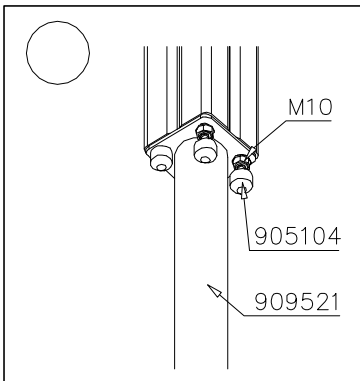

LAPPSET®

FOREST

ASENNUSOHJE
MONTERINGSANSVISNING
INSTALLATION INSTRUCTION
AUFBAUANLEITUNG
NOTICE D'INSTALLATION

REF: 138050
DATE: 15.6.2003

138050

001854	PCS 1	002305	PCS 1	003502	PCS 1	003506	PCS 1	003614	PCS 1	003618	PCS 1
005270	PCS 1	005272	PCS 1	006804	PCS 2	006816	PCS 7	006822	PCS 7	006825	PCS 3
					L 450		L 1650		L 2250		L 2550
006828	PCS 3	006834	PCS 5	007224	PCS 1	007333	PCS 4	007530	PCS 4	008570	PCS 4
	L 2850		L 3450								
008572	PCS 2	008574	PCS 2	008701	PCS 2	008705	PCS 5	008711	PCS 2	008715	PCS 1
008750	PCS 1	008791	PCS 2	008875	PCS 3	008876	PCS 4	008901	PCS 1	008903	PCS 1
					GREEN		BLUE				
008906	PCS 1	008910	PCS 1	008940	PCS 9	905051	PCS 36	905083	PCS 16	905104	PCS 128
					L 704		Ø24/8.4		Ø32		M10
905112	PCS 16	905120	PCS 54	905137	PCS 27	905195	PCS 27	909217	PCS 16	909238	PCS 36
	Ø22				YELLOW		YELLOW		8x70		8x90

909521	PCS	909540	PCS	909543	PCS	909575	PCS	980131	PCS	980151	PCS
	32		4	 L 705	1		7	 6x60	108	 Ø16/8.4	16
	PCS		PCS		PCS		PCS		PCS		PCS
	PCS		PCS		PCS		PCS		PCS		PCS
	PCS		PCS		PCS		PCS		PCS		PCS
	PCS		PCS		PCS		PCS		PCS		PCS
	PCS		PCS		PCS		PCS		PCS		PCS
	PCS		PCS		PCS		PCS		PCS		PCS

<p>DET 1</p>	<p>DET 2</p>	<p>DET 3</p>	<p>DET 4</p>
<p>DET 5</p>	<p>DET 6</p>		