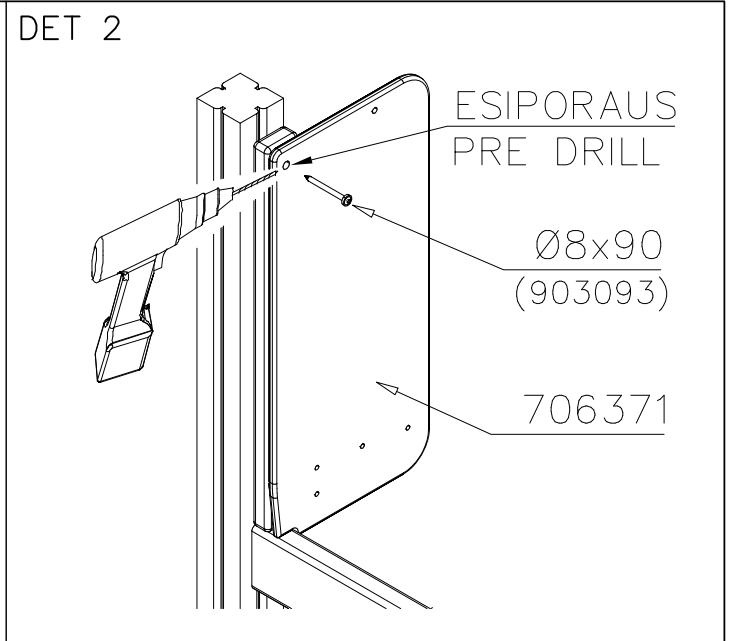

LAPPSET

DEEP FOUNDATION

SLIDE WOOD

DATE: 22.5.2015

1(1)

SLIDE OPTIONS

<p>706450 +1470</p> 	<p>706450-602 DARK BROWN 706450-603 LIGHT BROWN 706450-604 LIGHT GRAY</p>	
<p>706452 +870</p> 	<p>706452-602 DARK BROWN 706452-603 LIGHT BROWN 706452-604 LIGHT GRAY</p>	

LAPPSET

DEEP FOUNDATION

SLIDE WOOD

DATE: 3.11.2017

4(5)

○ 707133	PCS	○ 901868	PCS	○ 901879	PCS	⑥ 909210	PCS	⑦ 905051	PCS	⑧ 980128	PCS
	1		2		2		4		4		6
10x80x745		Ø30x598				M8x40		Ø24/8.4		Ø7x40	

DET 6

Insert sheet metal IN to the plastic cover.