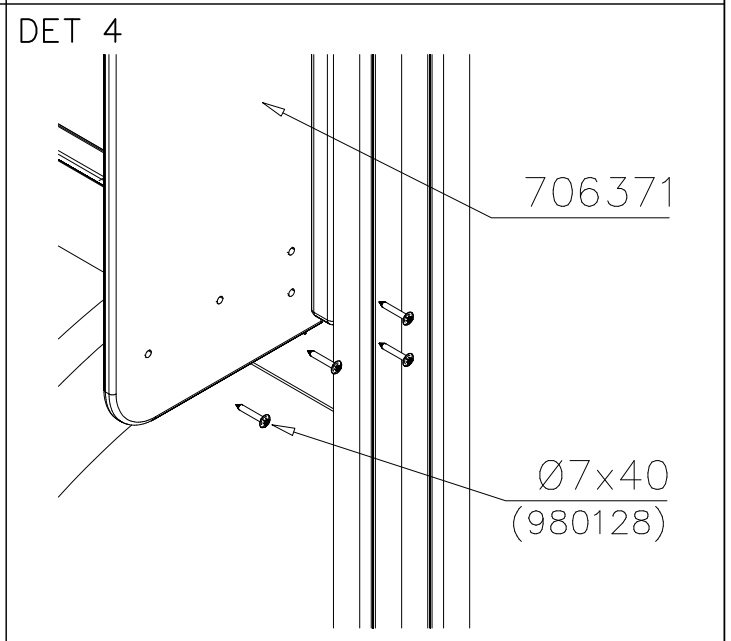

LAPPSET

DEEP FOUNDATION

SLIDE WOOD

DATE: 22.5.2015

1(1)

SLIDE OPTIONS

<p>706450 +1470</p> 	<p>706450-602 DARK BROWN 706450-603 LIGHT BROWN 706450-604 LIGHT GRAY</p>	
<p>706452 +870</p> 	<p>706452-602 DARK BROWN 706452-603 LIGHT BROWN 706452-604 LIGHT GRAY</p>	

WALL OPTIONS

<p>706371</p> 	<p>706371-701 BLUE 706371-702 YELLOW 706371-703 LIME 706371-704 DRARK GRAY 706371-705 LIGHT GRAY 706371-706 RED</p>	<p>706371-707 GREEN 706371-708 FUXIA</p>
---	--	---

○ SLIDE	PCS	○ SLIDE	PCS	○ 706371	PCS	○ 706505	PCS	○ 901868	PCS	① 903093	PCS
	1		1		2		2		1		2
+1470		+870		15x345x750		35x70x730		Ø34x598		Ø8x90	
② 909876	PCS	③ 980100	PCS	④ 980128	PCS	⑤ 999561	PCS				
	2		12		11		1				
M8x40		Ø5x60		Ø7x40		10g					

LAPPSET

DEEP FOUNDATION

SLIDE WOOD

DATE: 3.11.2017

4(5)

○ 707133	PCS	○ 901868	PCS	○ 901879	PCS	⑥ 909210	PCS	⑦ 905051	PCS	⑧ 980128	PCS
	1		2		2		4		4		6
10x80x745		Ø30x598				M8x40		Ø24/8.4		Ø7x40	

DET 6

Insert sheet metal IN to the plastic cover.