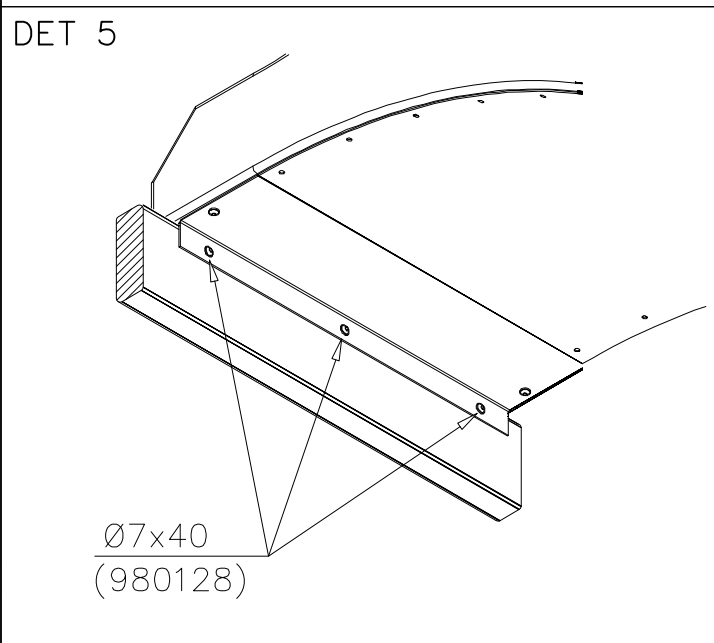

LAPPSET

DEEP FOUNDATION

SLIDE WOOD

DATE: 22.5.2015

1(1)

SLIDE OPTIONS

<p>706450 +1470</p> 	<p>706450-602 DARK BROWN 706450-603 LIGHT BROWN 706450-604 LIGHT GRAY</p>	
<p>706452 +870</p> 	<p>706452-602 DARK BROWN 706452-603 LIGHT BROWN 706452-604 LIGHT GRAY</p>	

WALL OPTIONS

<p>706371</p> 	<p>706371-701 BLUE 706371-702 YELLOW 706371-703 LIME 706371-704 DRARK GRAY 706371-705 LIGHT GRAY 706371-706 RED</p>	<p>706371-707 GREEN 706371-708 FUXIA</p>
---	--	---

○ SLIDE	PCS	○ SLIDE	PCS	○ 706371	PCS	○ 706505	PCS	○ 901868	PCS	① 903093	PCS
	1		1		2		2		1		2
+1470		+870		15x345x750		35x70x730		Ø34x598		Ø8x90	
② 909876	PCS	③ 980100	PCS	④ 980128	PCS	⑤ 999561	PCS				
	2		12		11		1				
M8x40		Ø5x60		Ø7x40		10g					

LAPPSET

DEEP FOUNDATION

SLIDE WOOD

DATE: 3.11.2017

4(5)

○ 707133	PCS	○ 901868	PCS	○ 901879	PCS	⑥ 909210	PCS	⑦ 905051	PCS	⑧ 980128	PCS
	1		2		2		4		4		6
10x80x745		Ø30x598				M8x40		Ø24/8.4		Ø7x40	

DET 6

Insert sheet metal IN to the plastic cover.