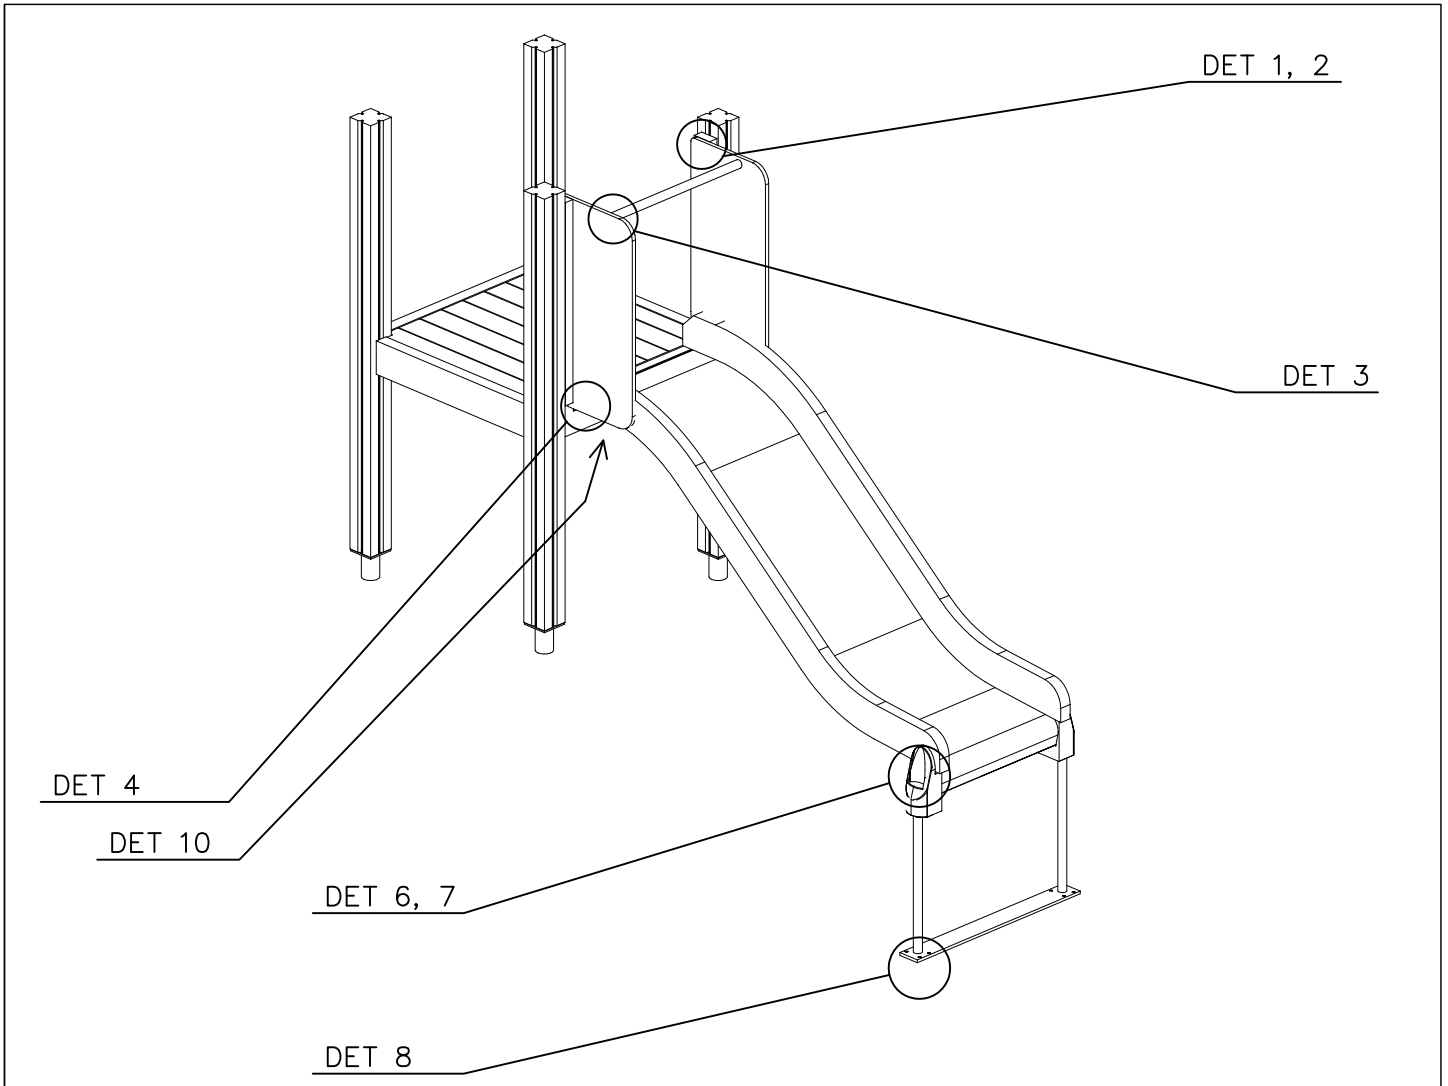

LAPPSET

DEEP FOUNDATION

SLIDE WOOD

DATE: 22.5.2015

1(1)

SLIDE OPTIONS

<p>706450 +1470</p> 	<p>706450-602 DARK BROWN 706450-603 LIGHT BROWN 706450-604 LIGHT GRAY</p>	
<p>706452 +870</p> 	<p>706452-602 DARK BROWN 706452-603 LIGHT BROWN 706452-604 LIGHT GRAY</p>	

WALL OPTIONS

<p>706371</p> 	<p>706371-701 BLUE 706371-702 YELLOW 706371-703 LIME 706371-704 DRARK GRAY 706371-705 LIGHT GRAY 706371-706 RED</p>	<p>706371-707 GREEN 706371-708 FUXIA</p>
---	--	---

○ SLIDE	PCS	○ SLIDE	PCS	○ 706371	PCS	○ 706505	PCS	○ 901868	PCS	① 903093	PCS
	1		1		2		2		1		2
+1470		+870		15x345x750		35x70x730		Ø34x598		Ø8x90	
② 909876	PCS	③ 980100	PCS	④ 980128	PCS	⑤ 999561	PCS				
	2		12		11		1				
M8x40		Ø5x60		Ø7x40		10g					

LAPPSET

DEEP FOUNDATION

SLIDE WOOD

DATE: 3.11.2017

4(5)

○ 707133	PCS	○ 901868	PCS	○ 901879	PCS	⑥ 909210	PCS	⑦ 905051	PCS	⑧ 980128	PCS
	1		2		2		4		4		6
10x80x745		Ø30x598				M8x40		Ø24/8.4		Ø7x40	

DET 6

Insert sheet metal IN to the plastic cover.