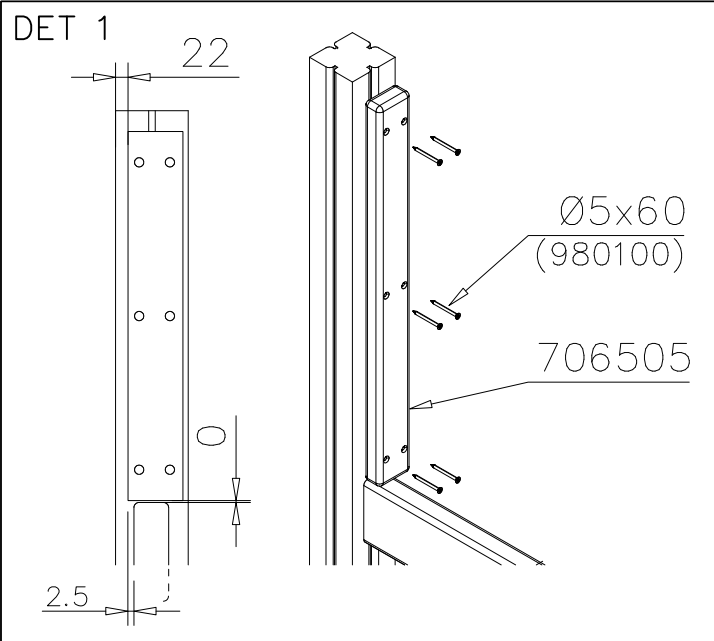

LAPPSET

DEEP FOUNDATION

SLIDE WOOD

DATE: 22.5.2015

1(1)

SLIDE OPTIONS

<p>706450 +1470</p> 	<p>706450-602 DARK BROWN 706450-603 LIGHT BROWN 706450-604 LIGHT GRAY</p>	
<p>706452 +870</p> 	<p>706452-602 DARK BROWN 706452-603 LIGHT BROWN 706452-604 LIGHT GRAY</p>	

WALL OPTIONS

<p>706371</p> 	<p>706371-701 BLUE 706371-702 YELLOW 706371-703 LIME 706371-704 DRARK GRAY 706371-705 LIGHT GRAY 706371-706 RED</p>	<p>706371-707 GREEN 706371-708 FUXIA</p>
---	--	---

○ SLIDE	PCS	○ SLIDE	PCS	○ 706371	PCS	○ 706505	PCS	○ 901868	PCS	① 903093	PCS
	1		1		2		2		1		2
+1470		+870		15x345x750		35x70x730		Ø34x598		Ø8x90	
② 909876	PCS	③ 980100	PCS	④ 980128	PCS	⑤ 999561	PCS				
	2		12		11		1				
M8x40		Ø5x60		Ø7x40		10g					

LAPPSET

DEEP FOUNDATION

SLIDE WOOD

DATE: 3.11.2017

4(5)

○ 707133	PCS	○ 901868	PCS	○ 901879	PCS	⑥ 909210	PCS	⑦ 905051	PCS	⑧ 980128	PCS
	1		2		2		4		4		6
10x80x745		Ø30x598				M8x40		Ø24/8.4		Ø7x40	

DET 6

Insert sheet metal IN to the plastic cover.