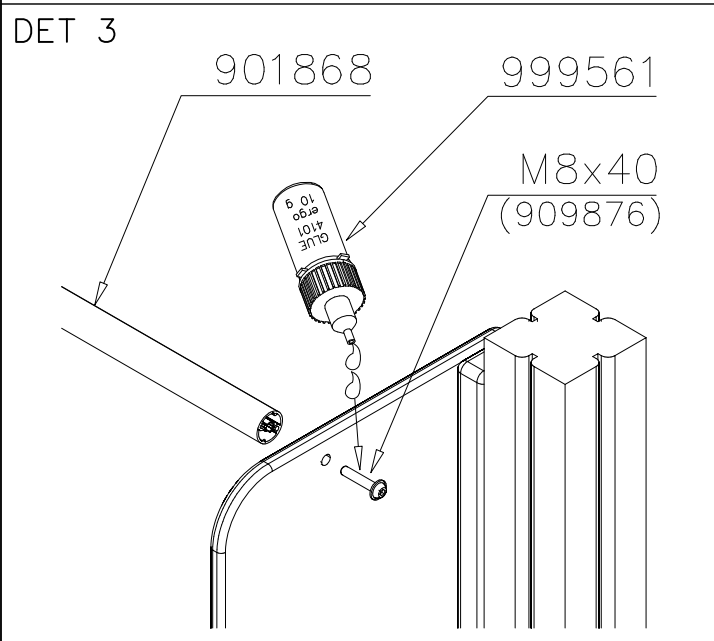

LAPPSET

DEEP FOUNDATION

SLIDE WOOD

DATE: 22.5.2015

1(1)

SLIDE OPTIONS

<p>706450 +1470</p> 	<p>706450-602 DARK BROWN 706450-603 LIGHT BROWN 706450-604 LIGHT GRAY</p>	
<p>706452 +870</p> 	<p>706452-602 DARK BROWN 706452-603 LIGHT BROWN 706452-604 LIGHT GRAY</p>	

LAPPSET

DEEP FOUNDATION

SLIDE WOOD

DATE: 3.11.2017

4(5)

○ 707133	PCS	○ 901868	PCS	○ 901879	PCS	⑥ 909210	PCS	⑦ 905051	PCS	⑧ 980128	PCS
	1		2		2		4		4		6
10x80x745		Ø30x598				M8x40		Ø24/8.4		Ø7x40	

DET 6

Insert sheet metal IN to the plastic cover.