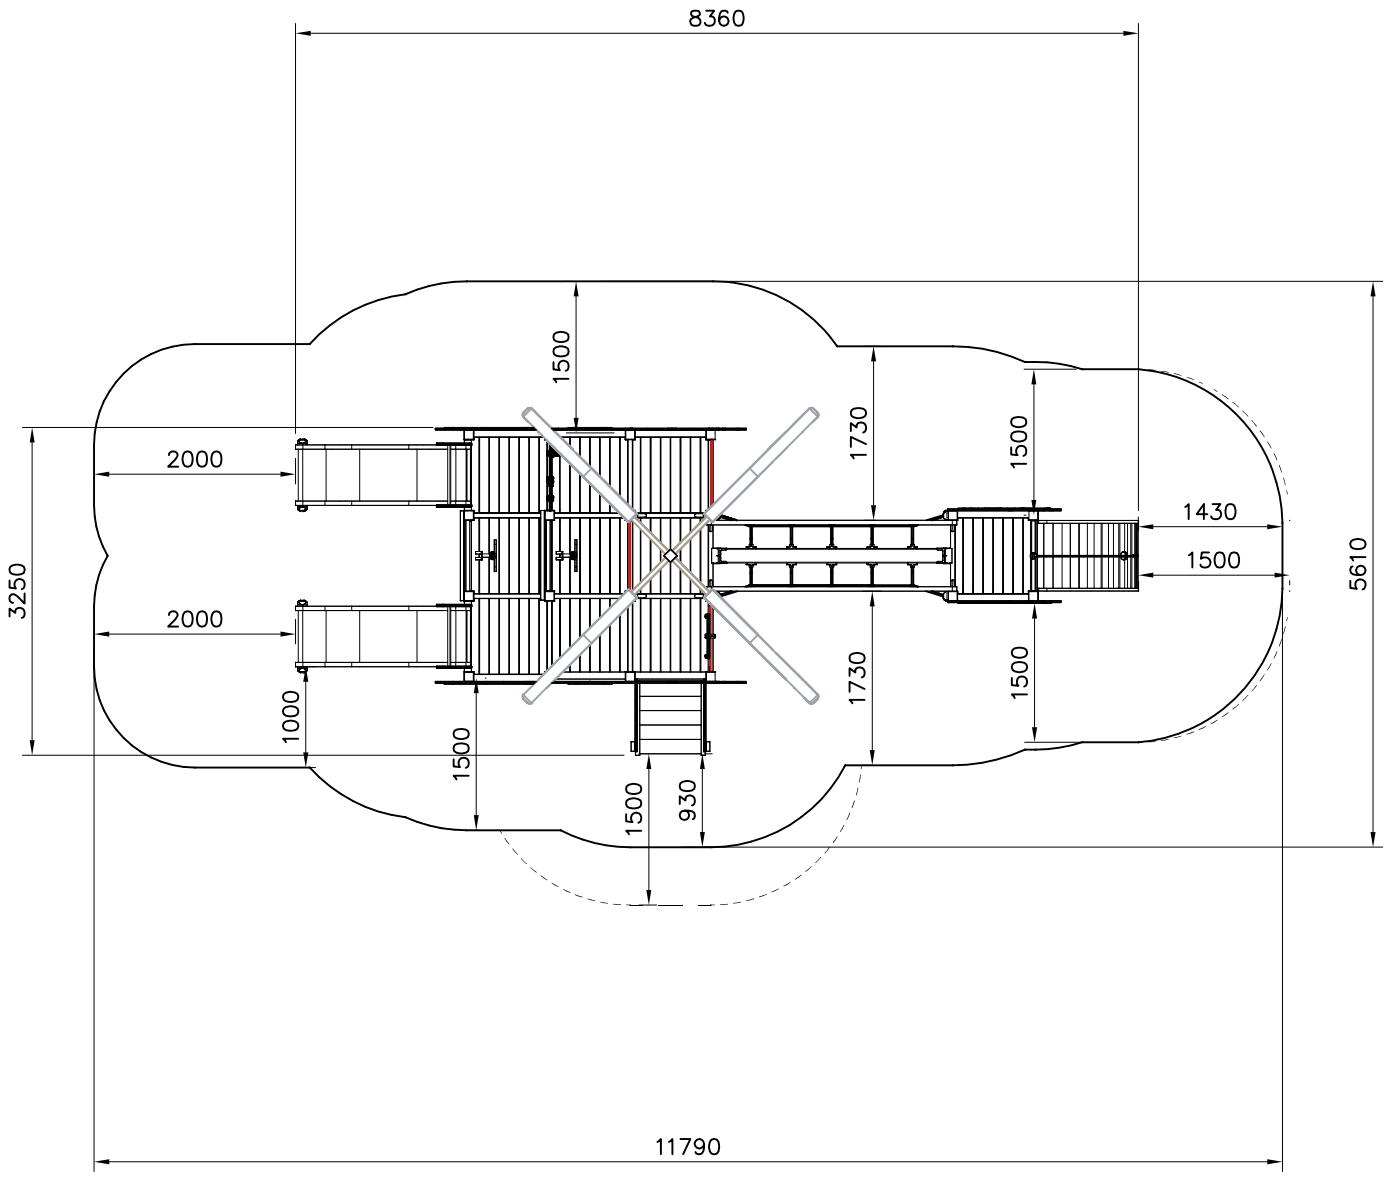

EN/AS Impact Area 52.5 m²

Grid size = 1000 mm

1:75

- EN/AS Impact Area 52.5 m²
- - - Falling Space 54.7 m²
- Max Falling Height 1470 mm

<p>DET 1</p> 	<p>DET 2</p> 	<p>DET 3</p> 	<p>DET 4</p> 
<p>DET 5</p> 	<p>DET 6</p> 		