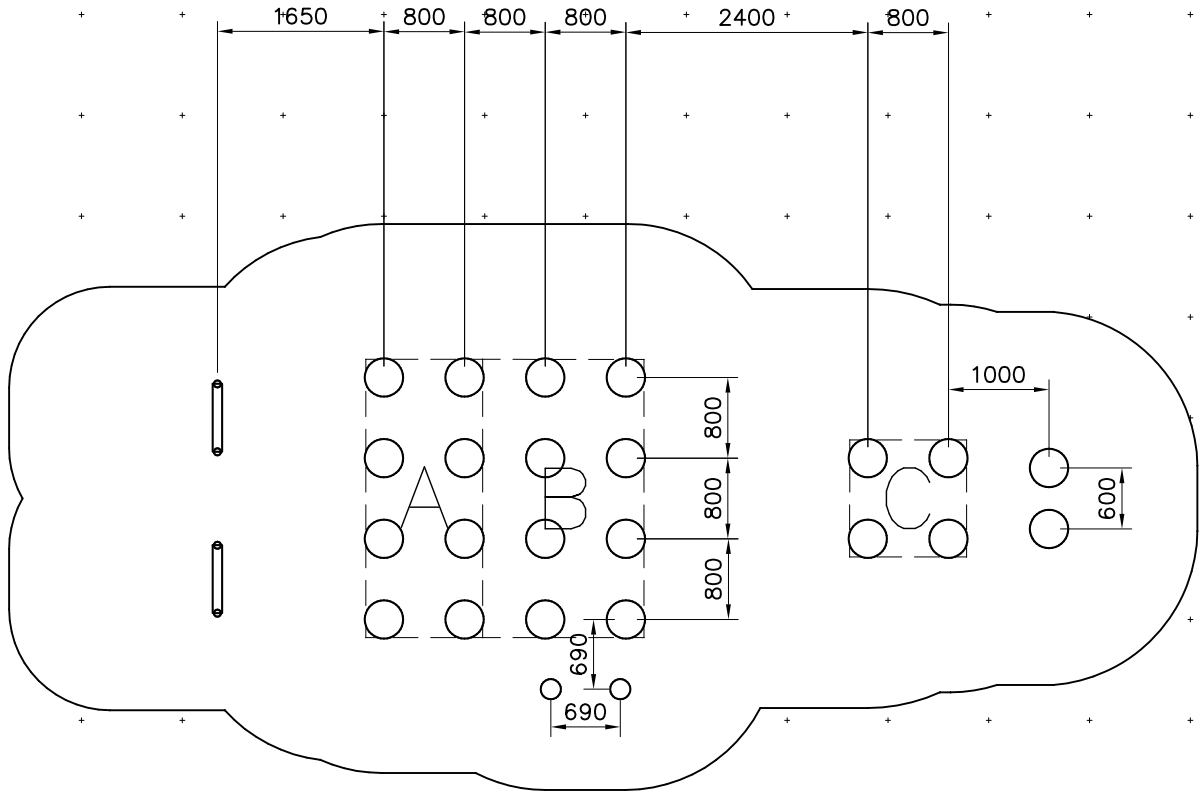

EN/AS Impact Area 52.5 m²

Grid size = 1000 mm

1:75

- EN/AS Impact Area 52.5 m²
- - - Falling Space 54.7 m²
- Max Falling Height 1470 mm

<p>DET 1</p> 	<p>DET 2</p> 	<p>DET 3</p> 	<p>DET 4</p> 
<p>DET 5</p> 	<p>DET 6</p> 		