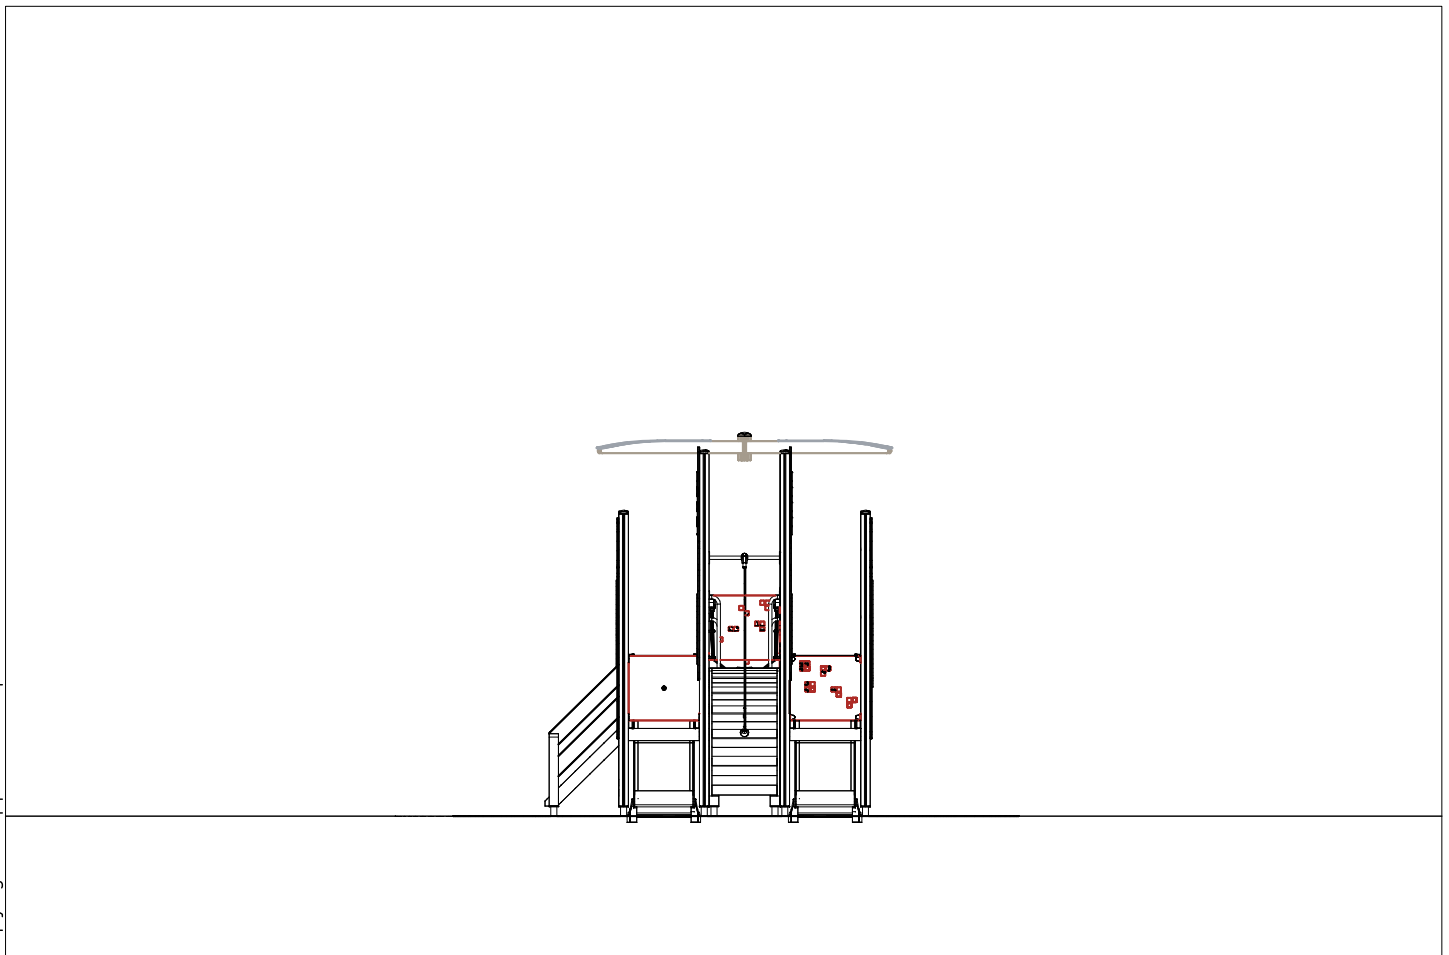

EN/AS Impact Area 52.5 m²

Grid size = 1000 mm

1:75

- EN/AS Impact Area 52.5 m²
- - - Falling Space 54.7 m²
- Max Falling Height 1470 mm

<p>DET 1</p> 	<p>DET 2</p> 	<p>DET 3</p> 	<p>DET 4</p> 
<p>DET 5</p> 	<p>DET 6</p> 		