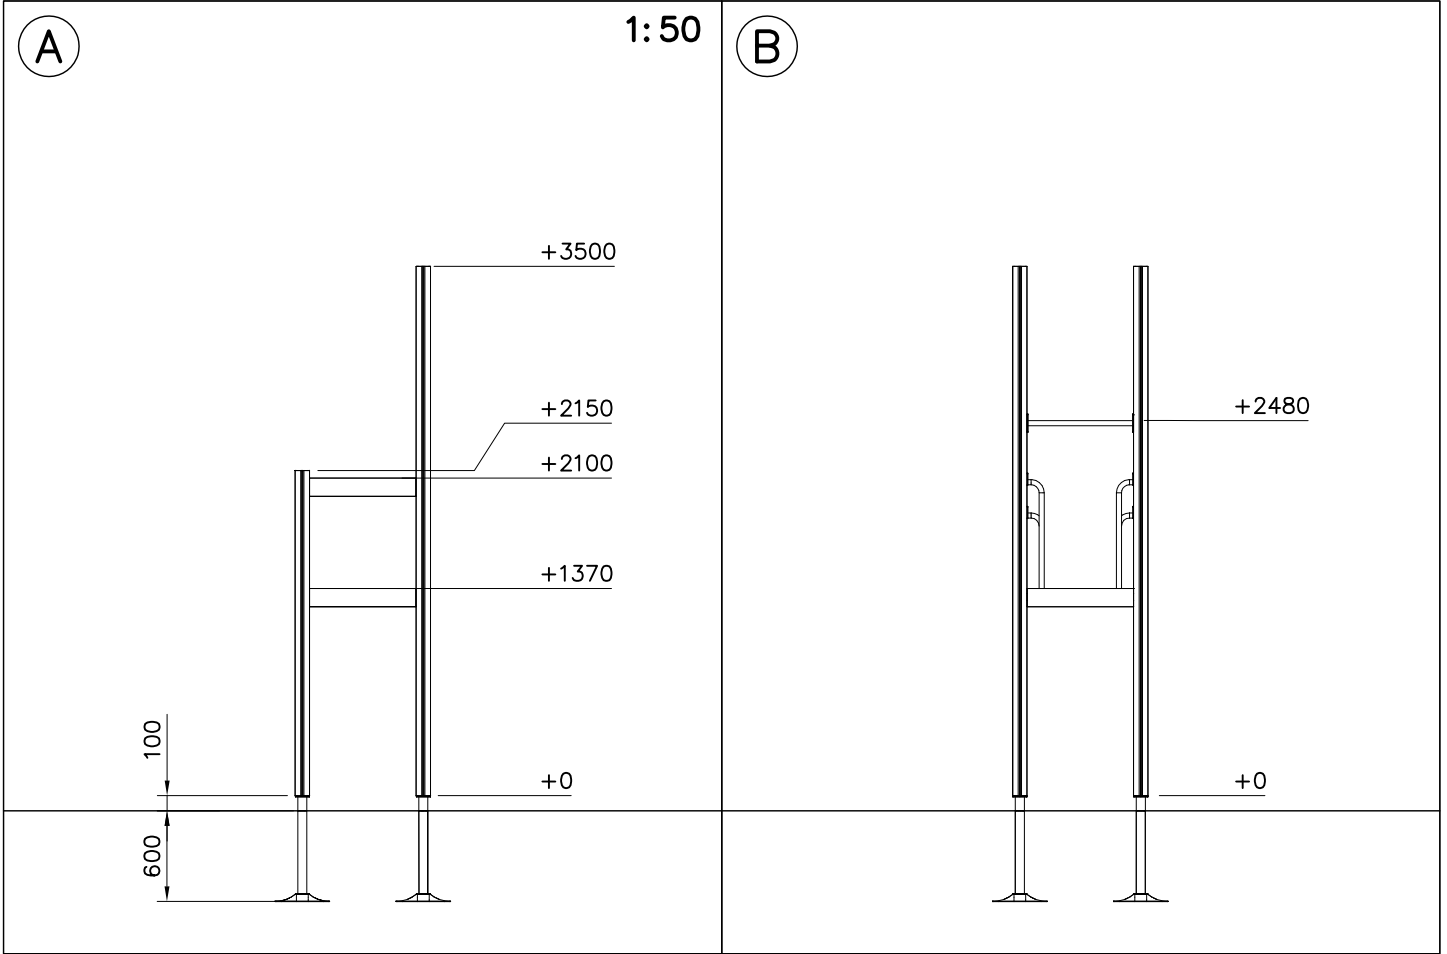

DATE: 18.3.2016

1:50