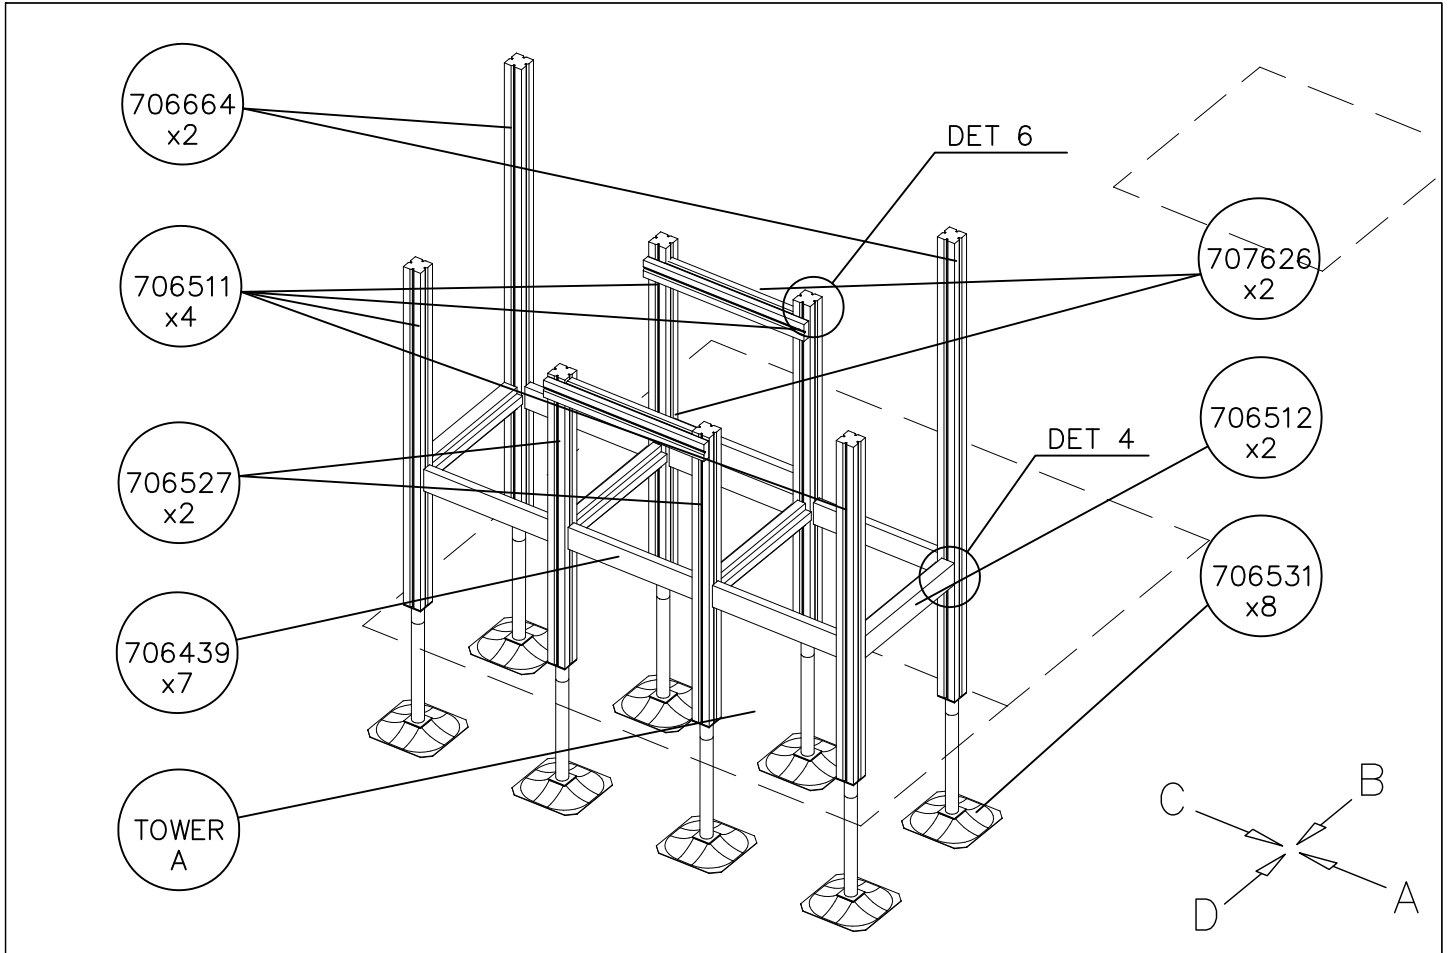

EN/AS Impact Area 52.5 m²

Grid size = 1000 mm

1:75

- EN/AS Impact Area 52.5 m²
- - - Falling Space 54.7 m²
- Max Falling Height 1470 mm

<p>DET 1</p> 	<p>DET 2</p> 	<p>DET 3</p> 	<p>DET 4</p> 
<p>DET 5</p> 	<p>DET 6</p> 		