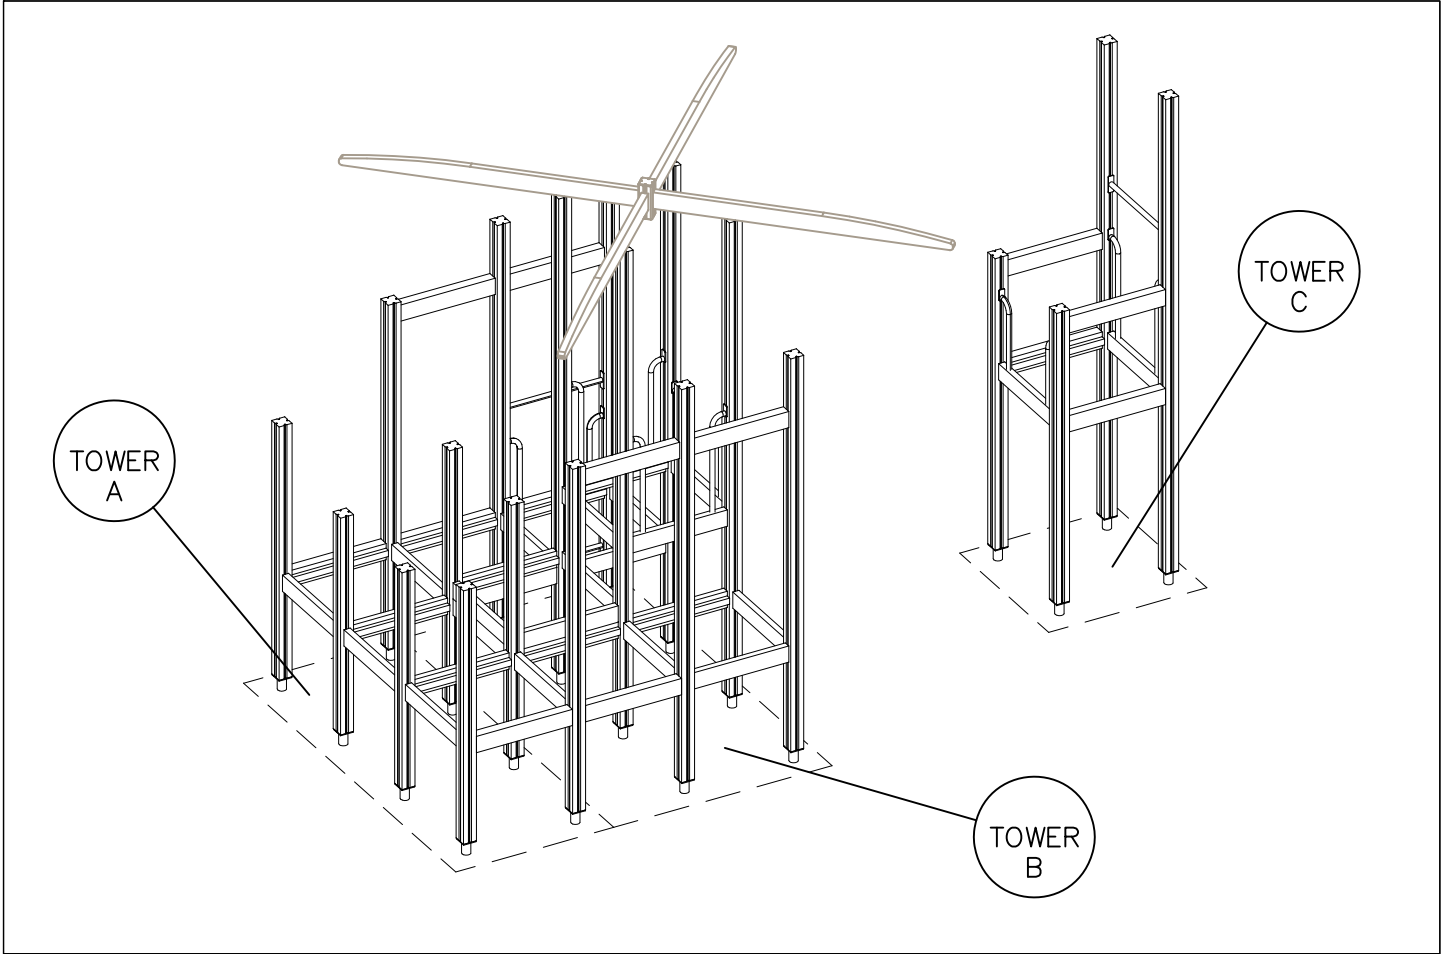

EN/AS Impact Area 52.5 m²

Grid size = 1000 mm

1:75

- EN/AS Impact Area 52.5 m²
- - - Falling Space 54.7 m²
- Max Falling Height 1470 mm

<p>DET 1</p> 	<p>DET 2</p> 	<p>DET 3</p> 	<p>DET 4</p> 
<p>DET 5</p> 	<p>DET 6</p> 		