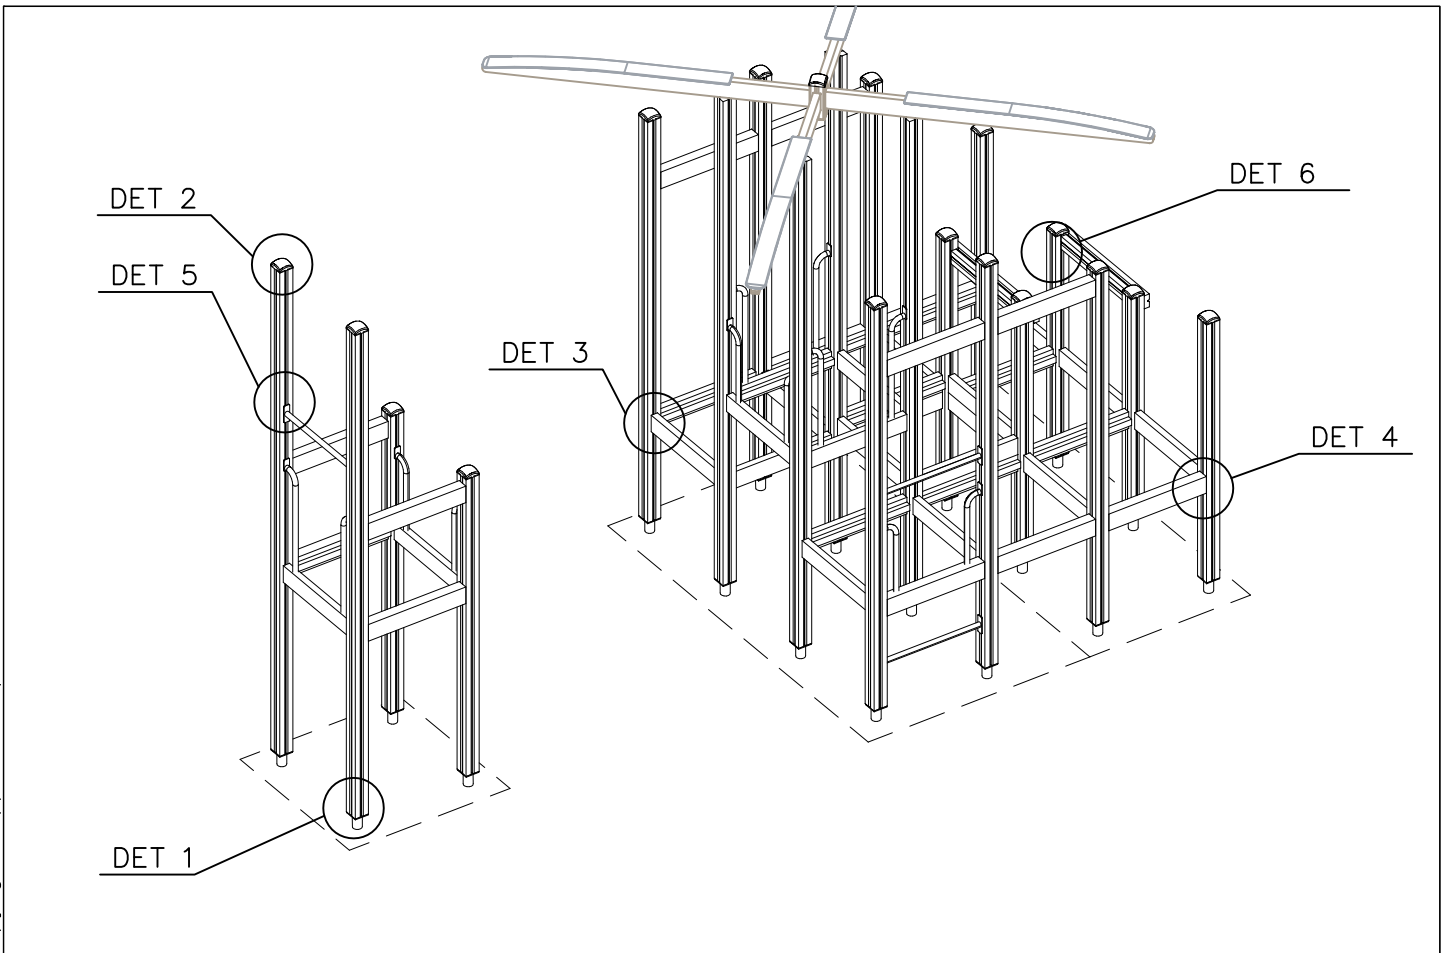

EN/AS Impact Area 52.5 m²

Grid size = 1000 mm

1:75

- EN/AS Impact Area 52.5 m²
- - - Falling Space 54.7 m²
- Max Falling Height 1470 mm

<p>DET 1</p> 	<p>DET 2</p> 	<p>DET 3</p> 	<p>DET 4</p> 
<p>DET 5</p> 	<p>DET 6</p> 		