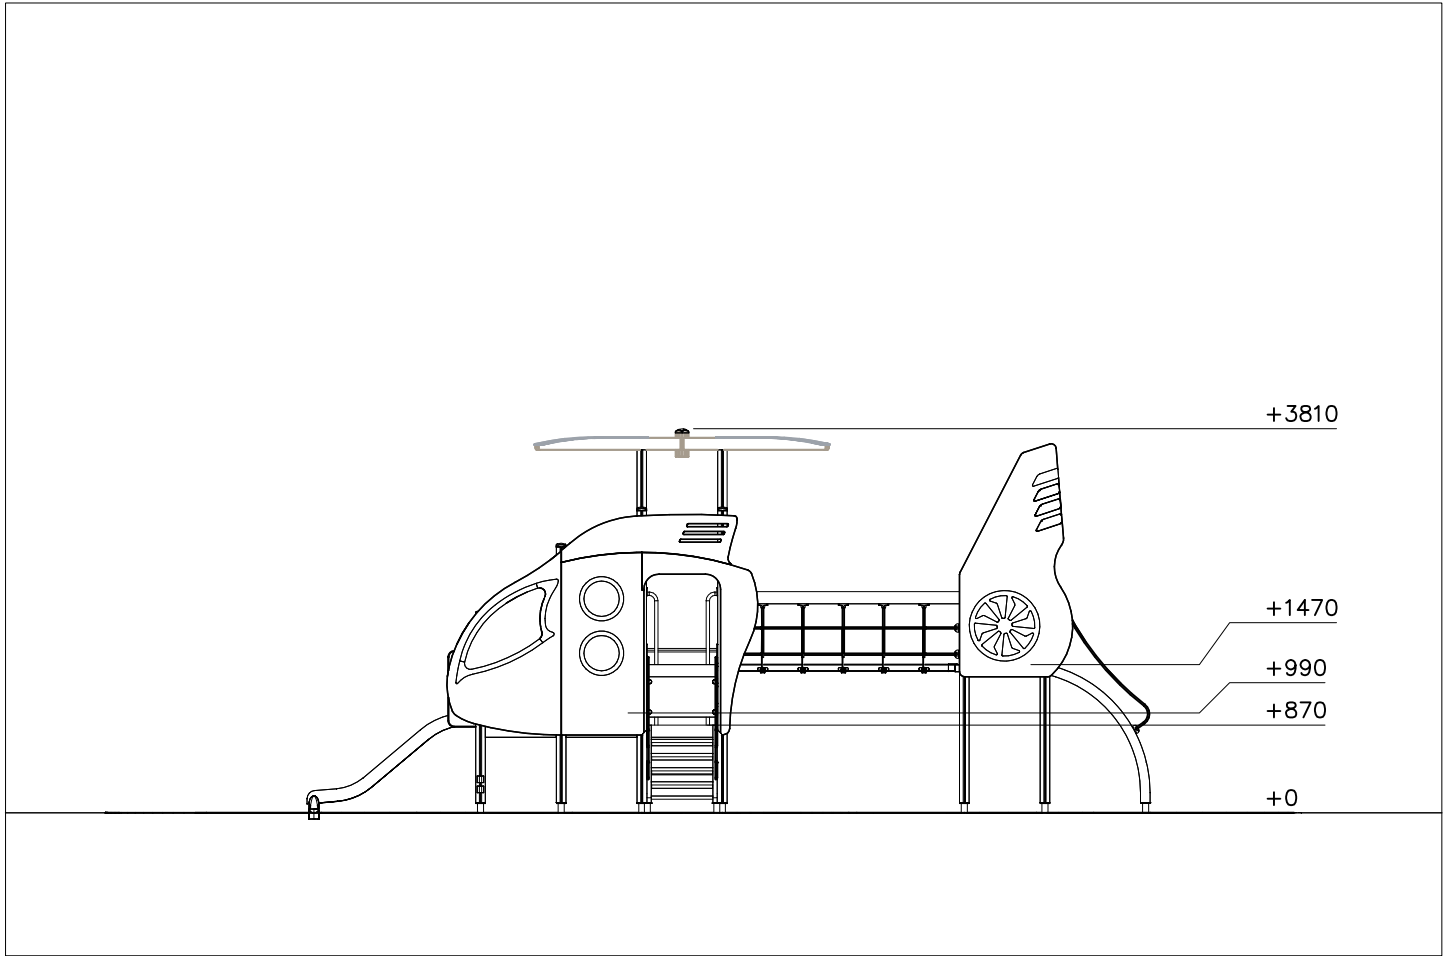

EN/AS Impact Area 52.5 m²

Grid size = 1000 mm

1:75

- EN/AS Impact Area 52.5 m²
- - - Falling Space 54.7 m²
- Max Falling Height 1470 mm

<p>DET 1</p> 	<p>DET 2</p> 	<p>DET 3</p> 	<p>DET 4</p> 
<p>DET 5</p> 	<p>DET 6</p> 		