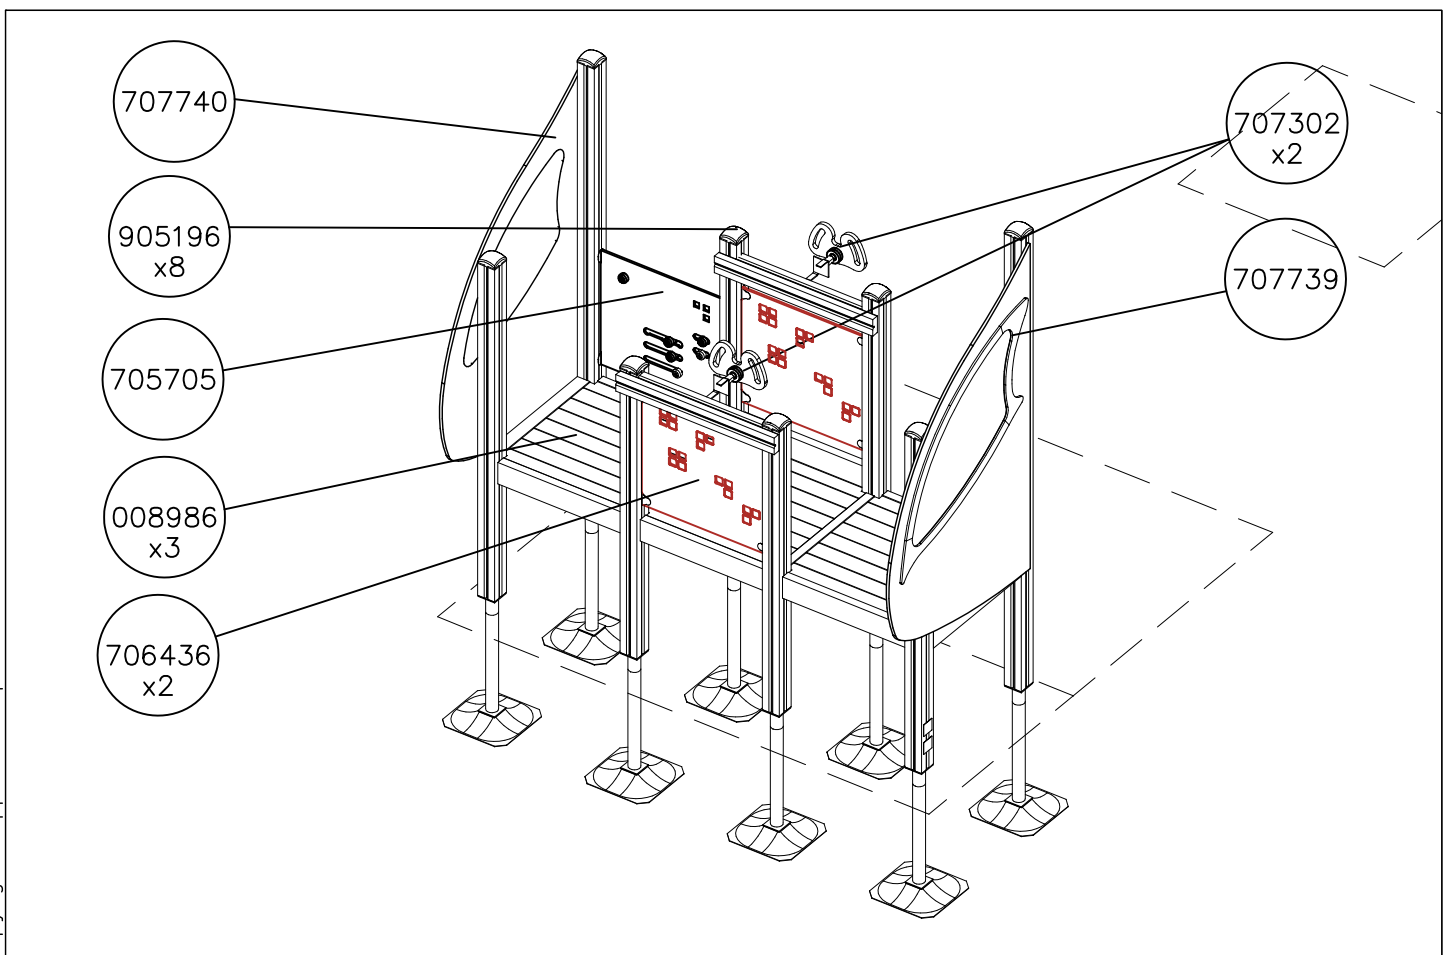

EN/AS Impact Area 52.5 m²

Grid size = 1000 mm

1:75

- EN/AS Impact Area 52.5 m²
- - - Falling Space 54.7 m²
- Max Falling Height 1470 mm

<p>DET 1</p> 	<p>DET 2</p> 	<p>DET 3</p> 	<p>DET 4</p> 
<p>DET 5</p> 	<p>DET 6</p> 		