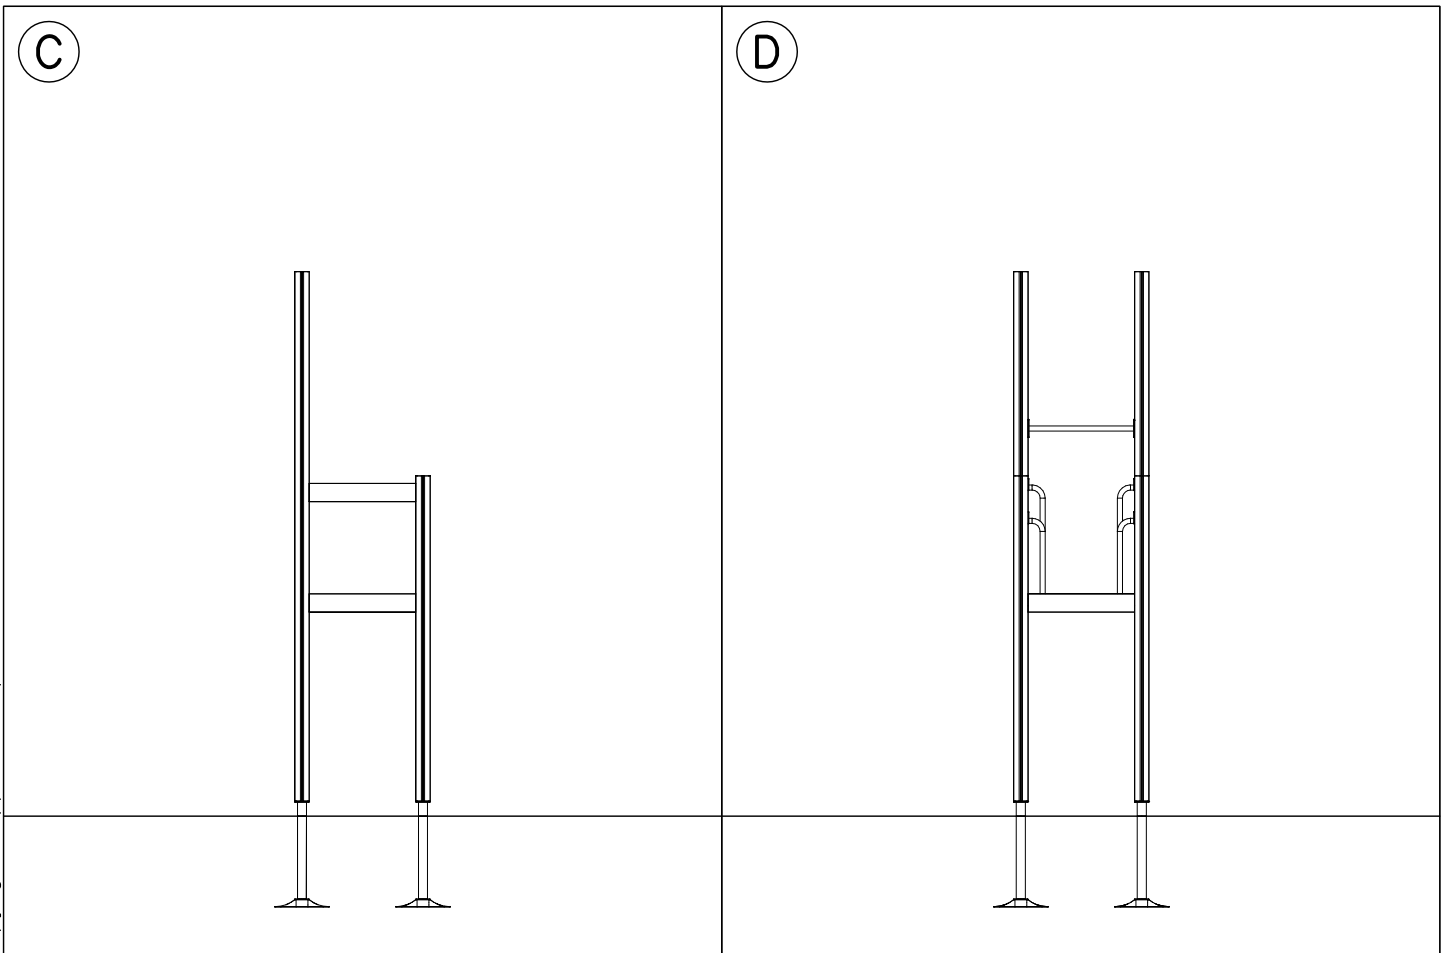

DATE: 18.3.2016

1:50