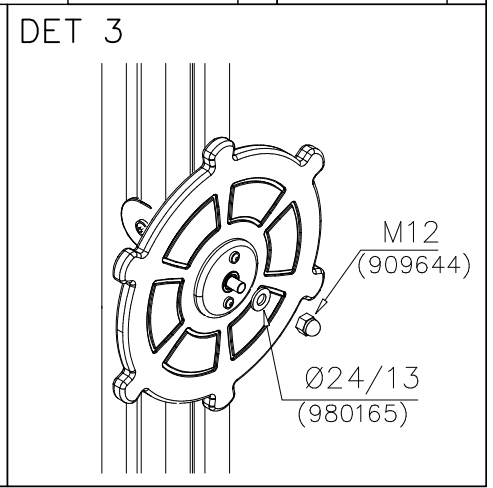

706783

Ø16/8.4

(909256)

M8

(909633)

OPTIO 1

OPTIO 2

① 900240	PCS 12	② 980101	PCS 16
			
Ø8x70		Ø4.5x70	
	PCS		PCS
	PCS		PCS
○ 706443	PCS	○ 707435	PCS
			
32x45x702		750x770	
○ 707436	PCS	○ 707437	PCS
			
750x770		32x45x1502	
	PCS	○ 707441	PCS
			
		750x770	