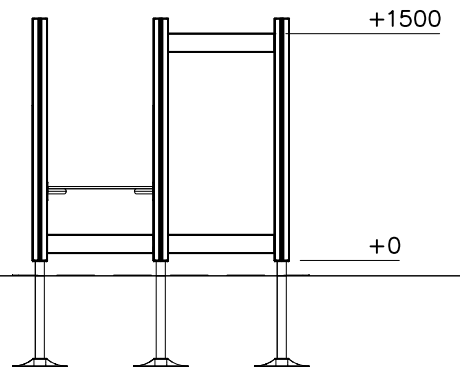

----- Falling Space 27.2 m<sup>2</sup>  
+ Måx Falling Height 570 mm†  
+ Grid size = 1000 mm

----- Falling Space 27.2 m<sup>2</sup>  
Max Falling Height 0000 mm

DET 1	DET 2	DET 3	DET 4
			

1:50

(A)

(B)

(C)