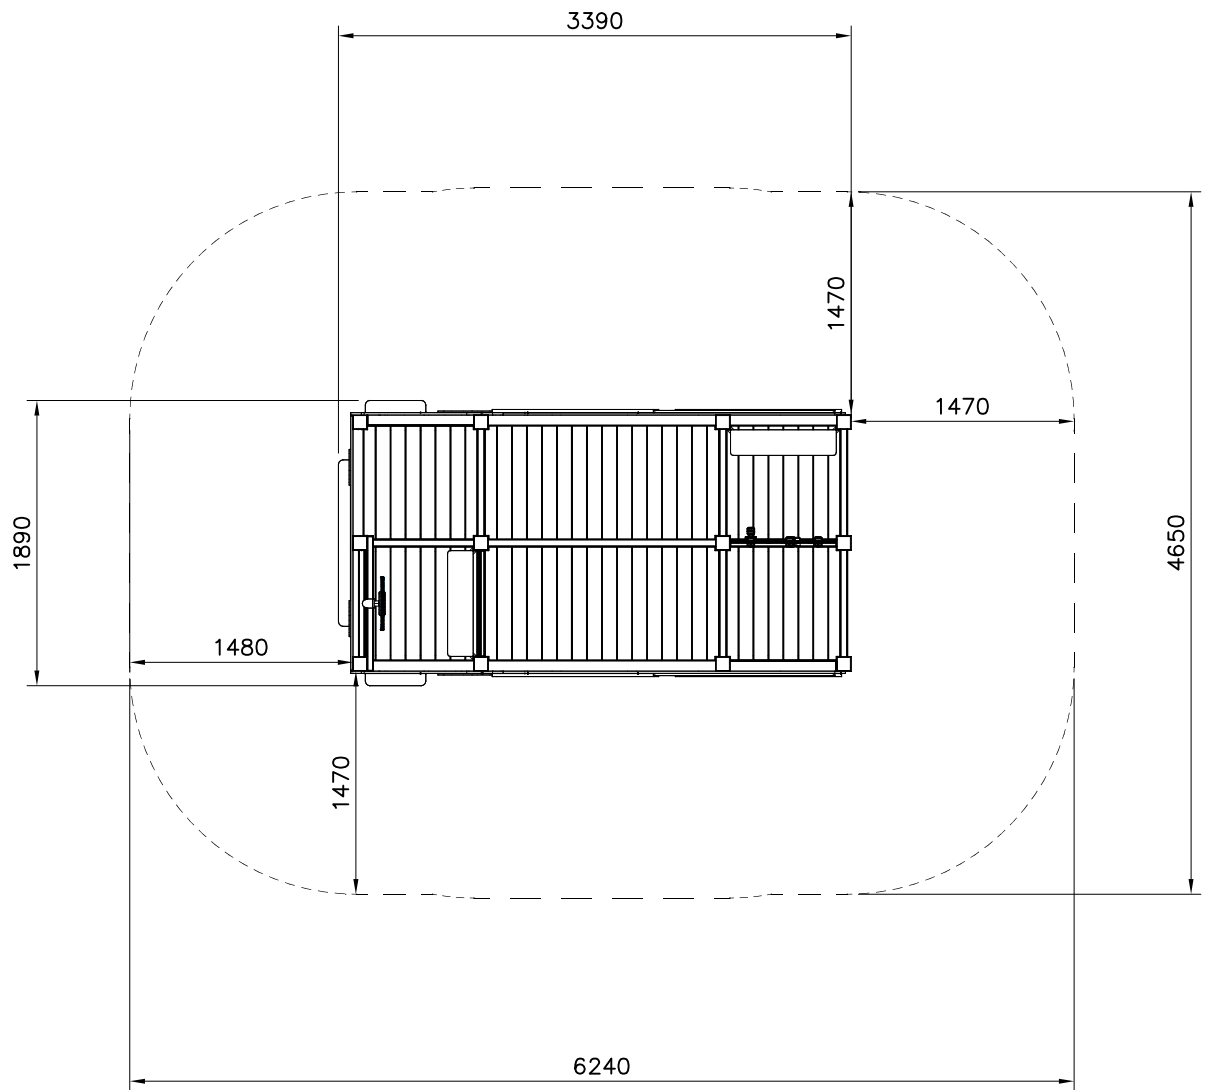

# **137915**

DATE: 17.3.2016

008986  750x750	PCS 4	701401-602  L 1250	PCS 4	702286  90x50	PCS 1	705705-706  10x640x702	PCS 1	706439-602  L 704	PCS 9	706443  32x45x702	PCS 8
706466-602  93x93x1025	PCS 5	706512-602  70x120x704	PCS 6	706514-602  70x120x1504	PCS 2	706527-602  93x93x1600	PCS 3	706531  706531	PCS 12	706535  706535	PCS 4
706753  706753	PCS 2	706783  15x170x700	PCS 2	707333  707333	PCS 1	707335-701  Ø350	PCS 1	707374-602  L 1504	PCS 1	707435  750x770	PCS 4
707437  32x45x1502	PCS 4	707440  707440	PCS 2	707449  707449	PCS 1	707459-706  10x1200x702	PCS 1	707461  707461	PCS 1	707626-602  L 890	PCS 1
707648  Ø570x10	PCS 6	707709-702  Ø240x10	PCS 2	707710-705  20x80x1100	PCS 5	707714-705  20x80x400	PCS 2	707715-610  15x300x1200	PCS 2	707722  15x1000x1500	PCS 1
707723  15x50x1190	PCS 1	707726  15x1200x2400	PCS 1	707727  15x1200x2400	PCS 1	707728-607  15x925x1690	PCS 1	707754  707754	PCS 1	707755  707755	PCS 2
707756  707756	PCS 2	707762  707762	PCS 6	902487  65x65	PCS 1	903093  Ø8x90	PCS 74	905138  GREY	PCS 12	905196  GREY	PCS 12

905879	PCS	907783-216	PCS	909506	PCS	909511	PCS	909519	PCS	980131	PCS
	1		4		4		12		12		48
				Ø3.5x13		90x90x650		50x380x380		Ø6x60	
	PCS		PCS		PCS		PCS		PCS		PCS
	PCS		PCS		PCS		PCS		PCS		PCS
	PCS		PCS		PCS		PCS		PCS		PCS
	PCS		PCS		PCS		PCS		PCS		PCS
	PCS		PCS		PCS		PCS		PCS		PCS

----- Falling Space 27.2 m<sup>2</sup>  
+ Måx Falling Height 570 mm†  
+ Grid size = 1000 mm

----- Falling Space 27.2 m<sup>2</sup>  
Max Falling Height 0000 mm

DET 1	DET 2	DET 3	DET 4
			

1:50

(A)

(B)

(C)