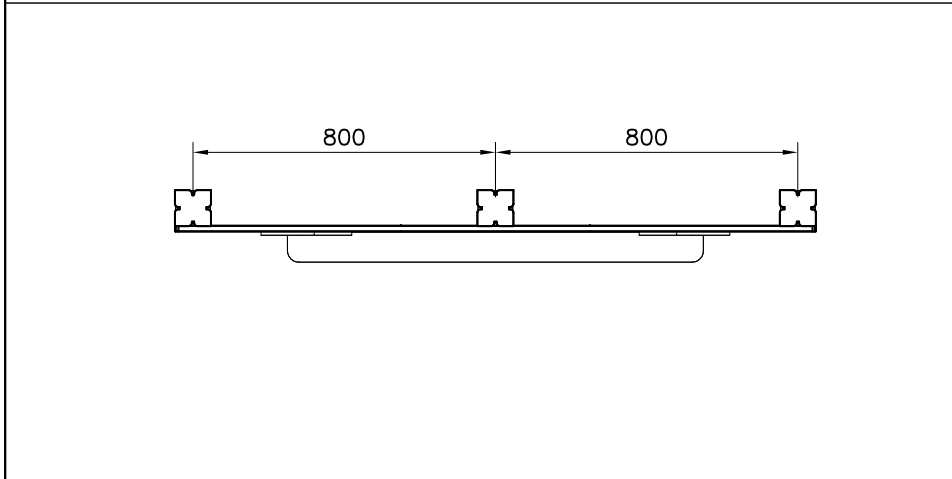

LAPPSET® FASTENER KIT

707754

DATE: 5.4.2016

1(1)

① 905071 113x40x3	PCS 4	② 909256 Ø16/8.4x1.6	PCS 20
③ 909633 M8	PCS 10	④ 909852 M8x30	PCS 4
⑤ 909855 M8x35	PCS 6	⑥ 980123 Ø7x60	PCS 8
	PCS		PCS