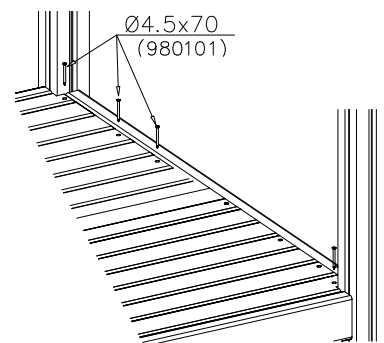

DET 1

DET 2

Naulanauha kannatinlistan puolelle.  
Nail list to the bottom.

DET 3

① 903176	PCS	② 909850	PCS
	4		4
		M8x25	
③ 909256	PCS	④ 909633	PCS
	8		4
Ø16/8.4x1.6		M8	
⑤ 980123	PCS		PCS
	4		
Ø7x60			

**\*Note:**  
No gaps between:  
8–25mm  
89–230mm