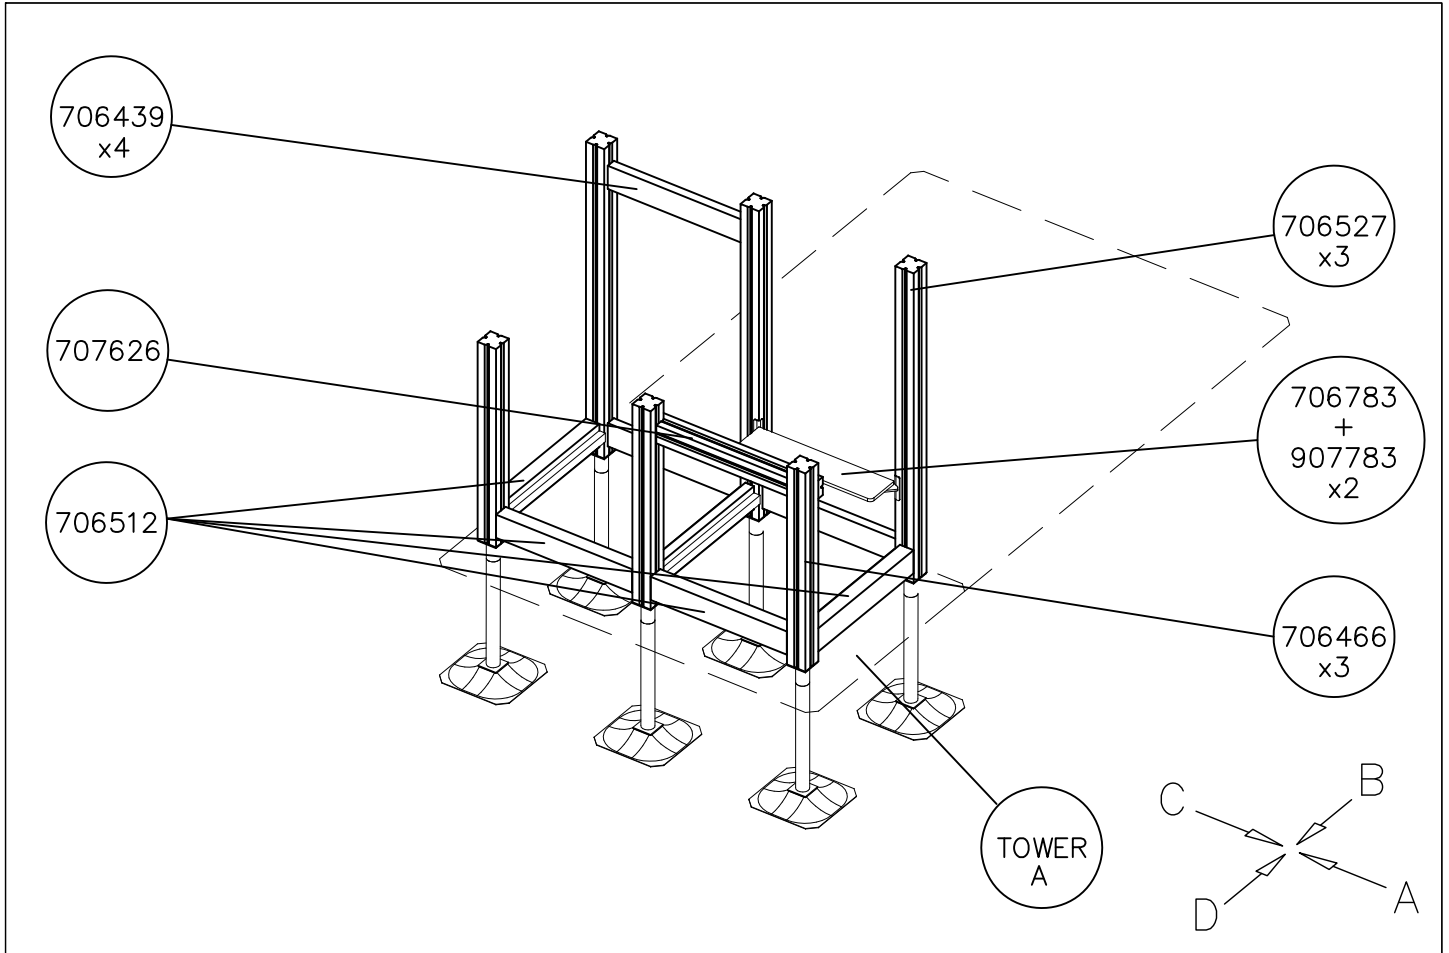

----- Falling Space 27.2 m<sup>2</sup>  
+ Måx Falling Height 570 mm†  
+ Grid size = 1000 mm

----- Falling Space 27.2 m<sup>2</sup>  
Max Falling Height 0000 mm

DET 1	DET 2	DET 3	DET 4
			

1:50

(A)

(B)

(C)