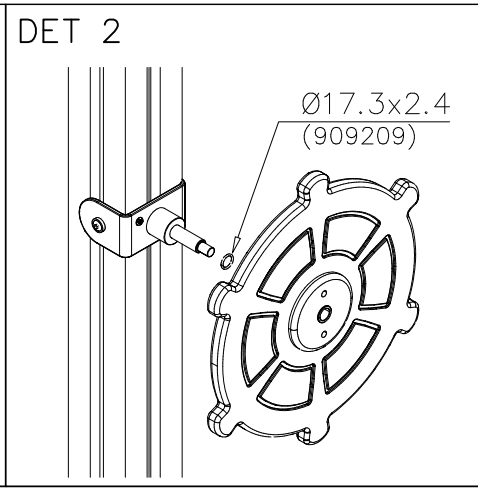

706783

Ø16/8.4

(909256)

M8

(909633)

OPTIO 1

OPTIO 2

① 900240	PCS 12	② 980101	PCS 16
			
Ø8x70		Ø4.5x70	
	PCS		PCS
	PCS		PCS
○ 706443	PCS	○ 707435	PCS
			
32x45x702		750x770	
○ 707436	PCS	○ 707437	PCS
			
750x770		32x45x1502	
	PCS	○ 707441	PCS
			
		750x770	