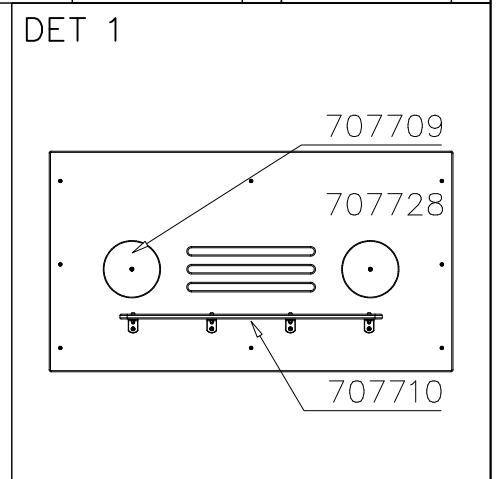

LAPPSET® FASTENER KIT

707754

DATE: 5.4.2016

1(1)

① 905071 113x40x3	PCS 4	② 909256 Ø16/8.4x1.6	PCS 20
③ 909633 M8	PCS 10	④ 909852 M8x30	PCS 4
⑤ 909855 M8x35	PCS 6	⑥ 980123 Ø7x60	PCS 8
	PCS		PCS