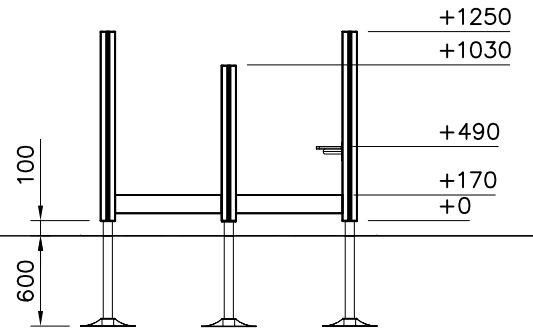

----- Falling Space 27.2 m<sup>2</sup>  
+ Måx Falling Height 570 mm†  
+ Grid size = 1000 mm

----- Falling Space 27.2 m<sup>2</sup>  
Max Falling Height 0000 mm

DET 1	DET 2	DET 3	DET 4
			

1:50

(A)

(B)

(C)

(D)

1:50

(A)

(B)

(C)

(D)

**LAPPSET®**  
**BETON FOUNDATION**

**FOOT**