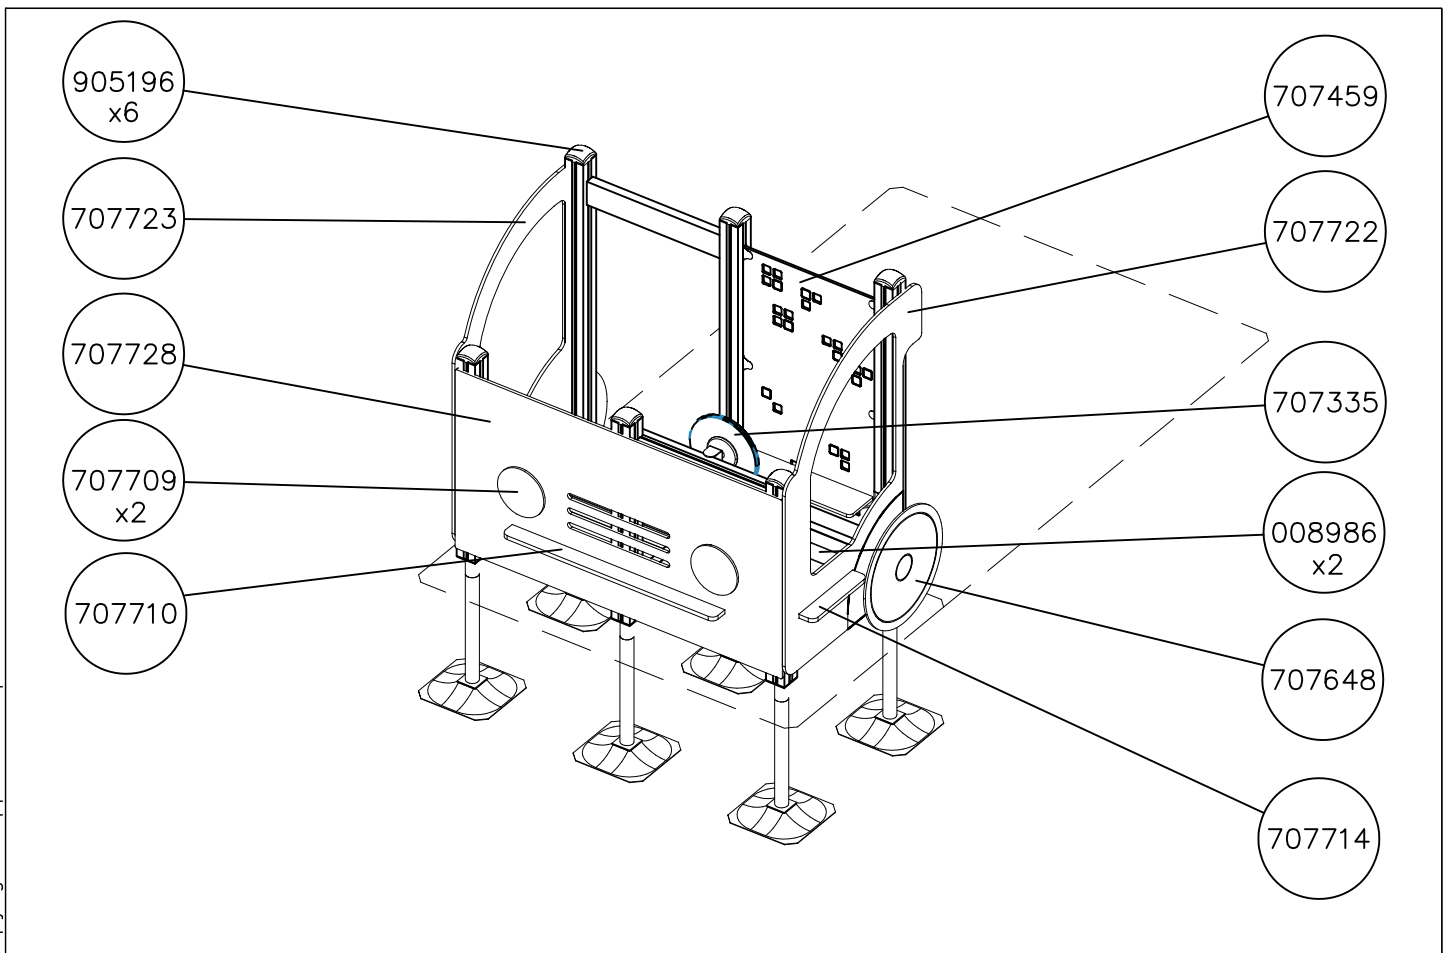

----- Falling Space 27.2 m<sup>2</sup>  
+ Måx Falling Height 570 mm†  
+ Grid size = 1000 mm

----- Falling Space 27.2 m<sup>2</sup>  
Max Falling Height 0000 mm

DET 1	DET 2	DET 3	DET 4
			

1:50

(A)

(B)

(C)