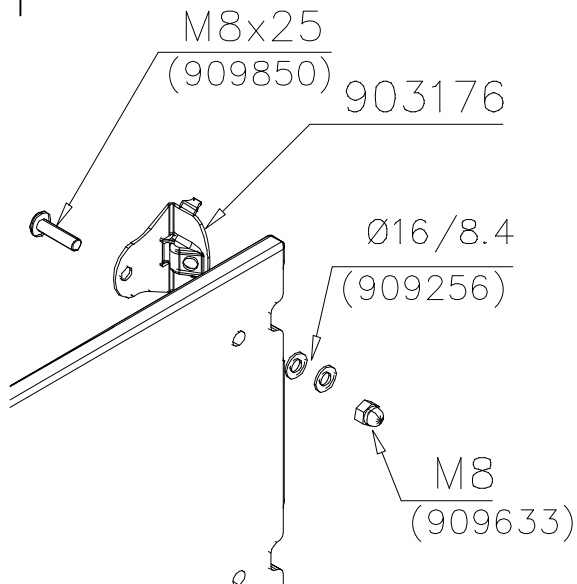

GAME WALL OPTIONS

706766	706772	706308	707453
640x702	640x702	640x702	640x702
707209	705705	707433	707386
640x702	640x702	640x702	640x702
709403	709358	709405	
640x702	640x702	420x702	

DET 1