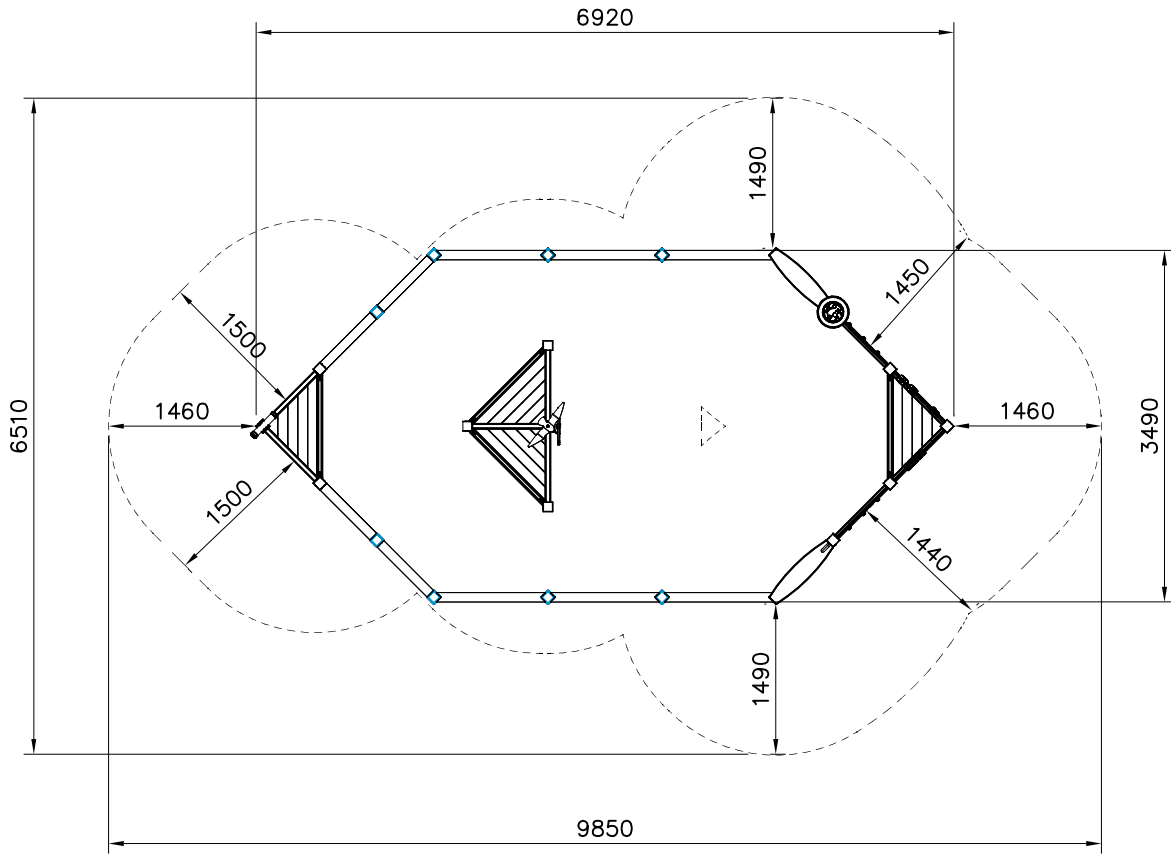

### 137850

DATE: 24.5.2016

008985	PCS 4	702286	PCS 1	706308-701	PCS 1	706439-603	PCS 29	706466-603	PCS 3	706481-701	PCS 8
											
32x714x714		90x50		10x640x702		L 704		93x93x1025		83x83x10	
706508	PCS 12	706510-603	PCS 18	706511-603	PCS 1	706527-603	PCS 7	706531	PCS 4	706537	PCS 4
											
32x45x650		45x120x1030		93x93x1870		93x93x1600					
706538	PCS 18	706568-603	PCS 1	706577-603	PCS 10	706746-608	PCS 2	706748	PCS 2	706892	PCS 4
											
		93x93x3000		93x93x600		45x640x701				L 700	
707209-701	PCS 1	707304	PCS 1	707305-703	PCS 1	707320-702	PCS 1	707333	PCS 1	707356-701	PCS 2
											
10x640x702										800x186x15	
707446	PCS 1	707450	PCS 1	707453-701	PCS 2	707454	PCS 2	707585	PCS 2	707693	PCS 1
											
				10x640x702							
707732	PCS 2	707848	PCS 6	900240	PCS 50	902487	PCS 1	903093	PCS 116	905138	PCS 9
											
		15x93x1082		Ø8x70		65x65		Ø8x90		GRAY	
905196	PCS 9	905879	PCS 1	907694-216	PCS 1	907701-216	PCS 2	908357-206	PCS 1	909506	PCS 4
											
GRAY				L 704						Ø3.5x13	

----- Falling Space 41.6 m<sup>2</sup>  
Max Falling Height 270 mm

----- Falling Space 41.6 m2  
 Max Falling Height 270 mm

<p>DET 1</p> 	<p>DET 2</p> 	<p>DET 3</p> 	<p>DET 4</p> 
<p>DET 5</p> 	<p>DET 6</p> 	<p>DET 7</p> 	<p>DET 8</p> 