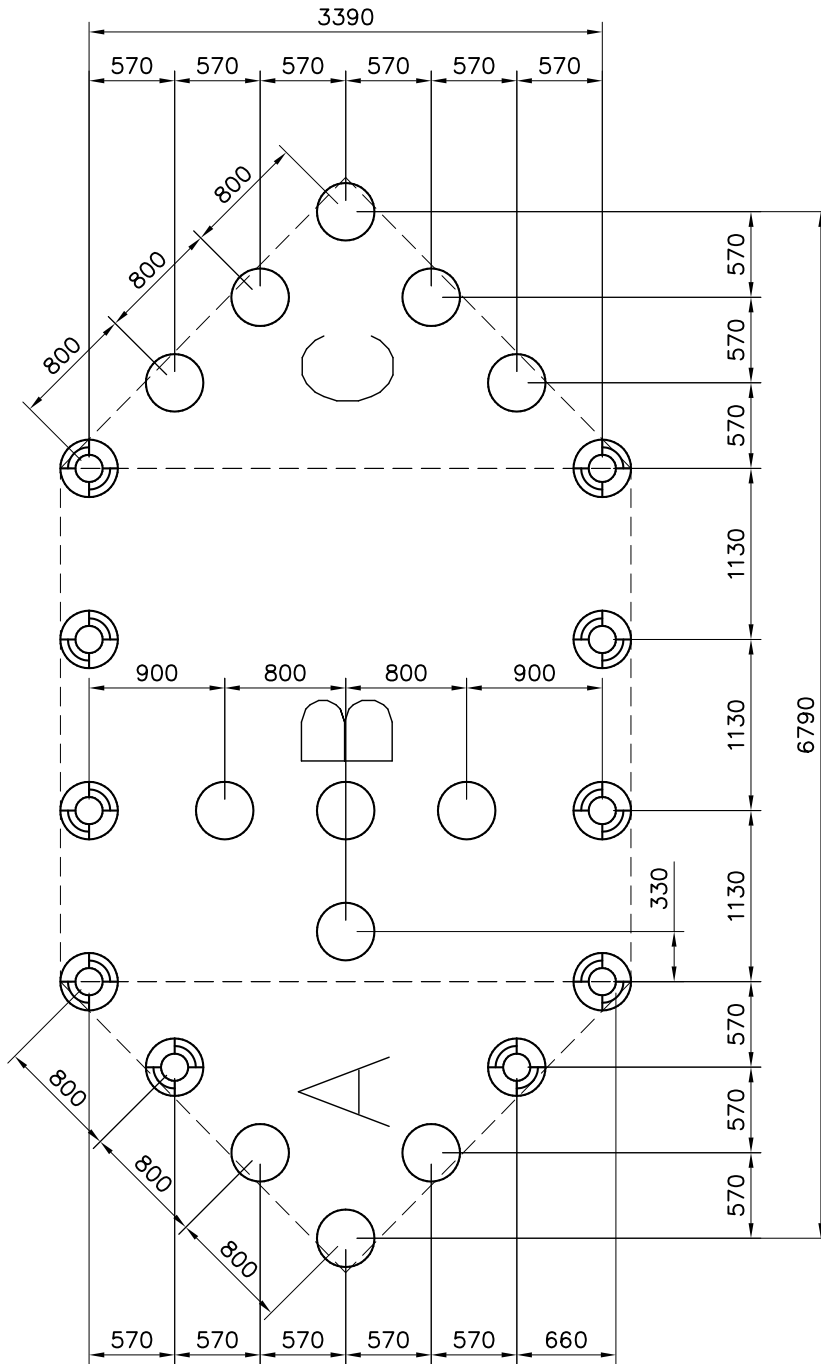

### 137850

DATE: 24.5.2016

008985	PCS 4	702286	PCS 1	706308-701	PCS 1	706439-603	PCS 29	706466-603	PCS 3	706481-701	PCS 8
											
32x714x714		90x50		10x640x702		L 704		93x93x1025		83x83x10	
706508	PCS 12	706510-603	PCS 18	706511-603	PCS 1	706527-603	PCS 7	706531	PCS 4	706537	PCS 4
											
32x45x650		45x120x1030		93x93x1870		93x93x1600					
706538	PCS 18	706568-603	PCS 1	706577-603	PCS 10	706746-608	PCS 2	706748	PCS 2	706892	PCS 4
											
		93x93x3000		93x93x600		45x640x701				L 700	
707209-701	PCS 1	707304	PCS 1	707305-703	PCS 1	707320-702	PCS 1	707333	PCS 1	707356-701	PCS 2
											
10x640x702										800x186x15	
707446	PCS 1	707450	PCS 1	707453-701	PCS 2	707454	PCS 2	707585	PCS 2	707693	PCS 1
											
				10x640x702							
707732	PCS 2	707848	PCS 6	900240	PCS 50	902487	PCS 1	903093	PCS 116	905138	PCS 9
											
		15x93x1082		Ø8x70		65x65		Ø8x90		GRAY	
905196	PCS 9	905879	PCS 1	907694-216	PCS 1	907701-216	PCS 2	908357-206	PCS 1	909506	PCS 4
											
GRAY				L 704						Ø3.5x13	

909511  90x90x650	PCS 4	909519 	PCS 12	980107  Ø6x60	PCS 16	980131  Ø6x60	PCS 36		PCS		PCS
	PCS		PCS		PCS		PCS		PCS		PCS
	PCS		PCS		PCS		PCS		PCS		PCS
	PCS		PCS		PCS		PCS		PCS		PCS
	PCS		PCS		PCS		PCS		PCS		PCS
	PCS		PCS		PCS		PCS		PCS		PCS
	PCS		PCS		PCS		PCS		PCS		PCS

----- Falling Space 41.6 m<sup>2</sup>  
Max Falling Height 270 mm

----- Falling Space 41.6 m2  
 Max Falling Height 270 mm

<p>DET 1</p> 	<p>DET 2</p> 	<p>DET 3</p> 	<p>DET 4</p> 
<p>DET 5</p> 	<p>DET 6</p> 	<p>DET 7</p> 	<p>DET 8</p> 