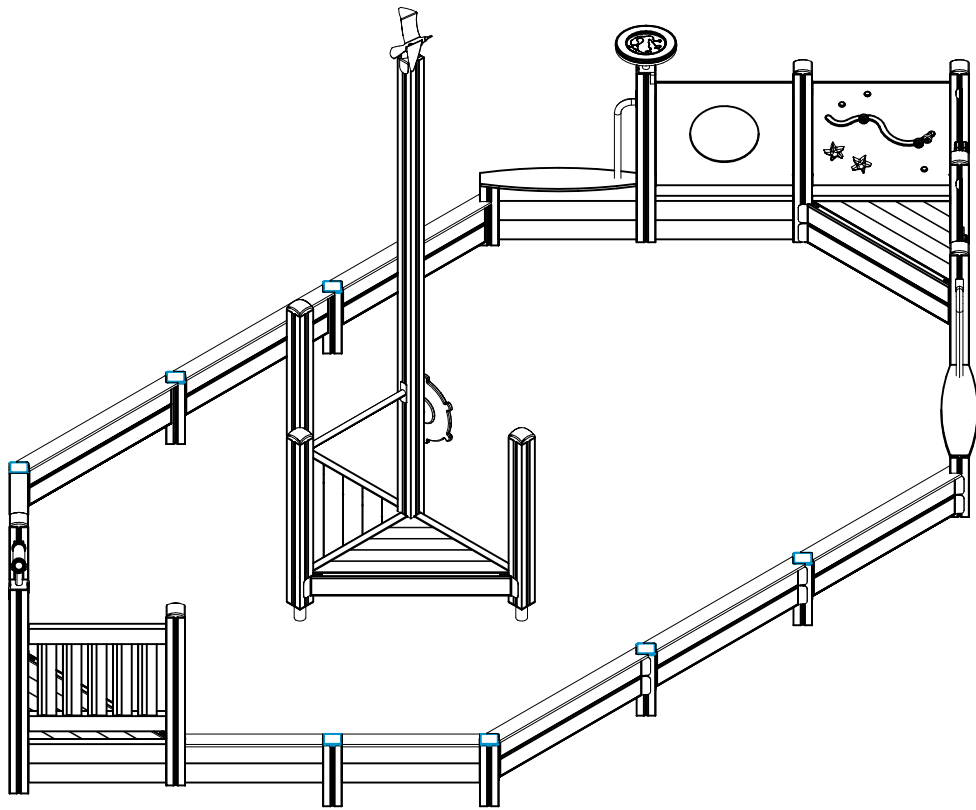

1:50

A

B

C

D

Max Falling Height

**LAPPSET®**  
**DEEP FOUNDATION**

**FOOT**