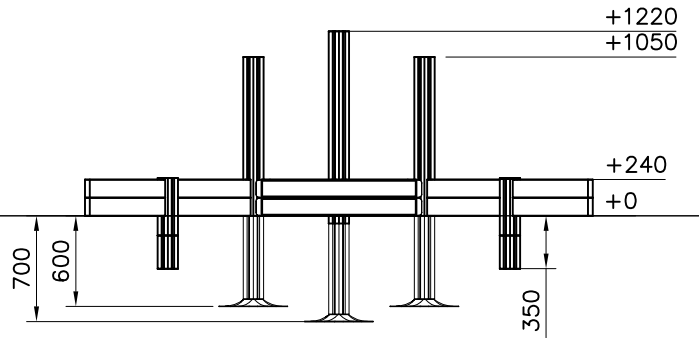

DATE: 24.5.2016

1:50

A

B