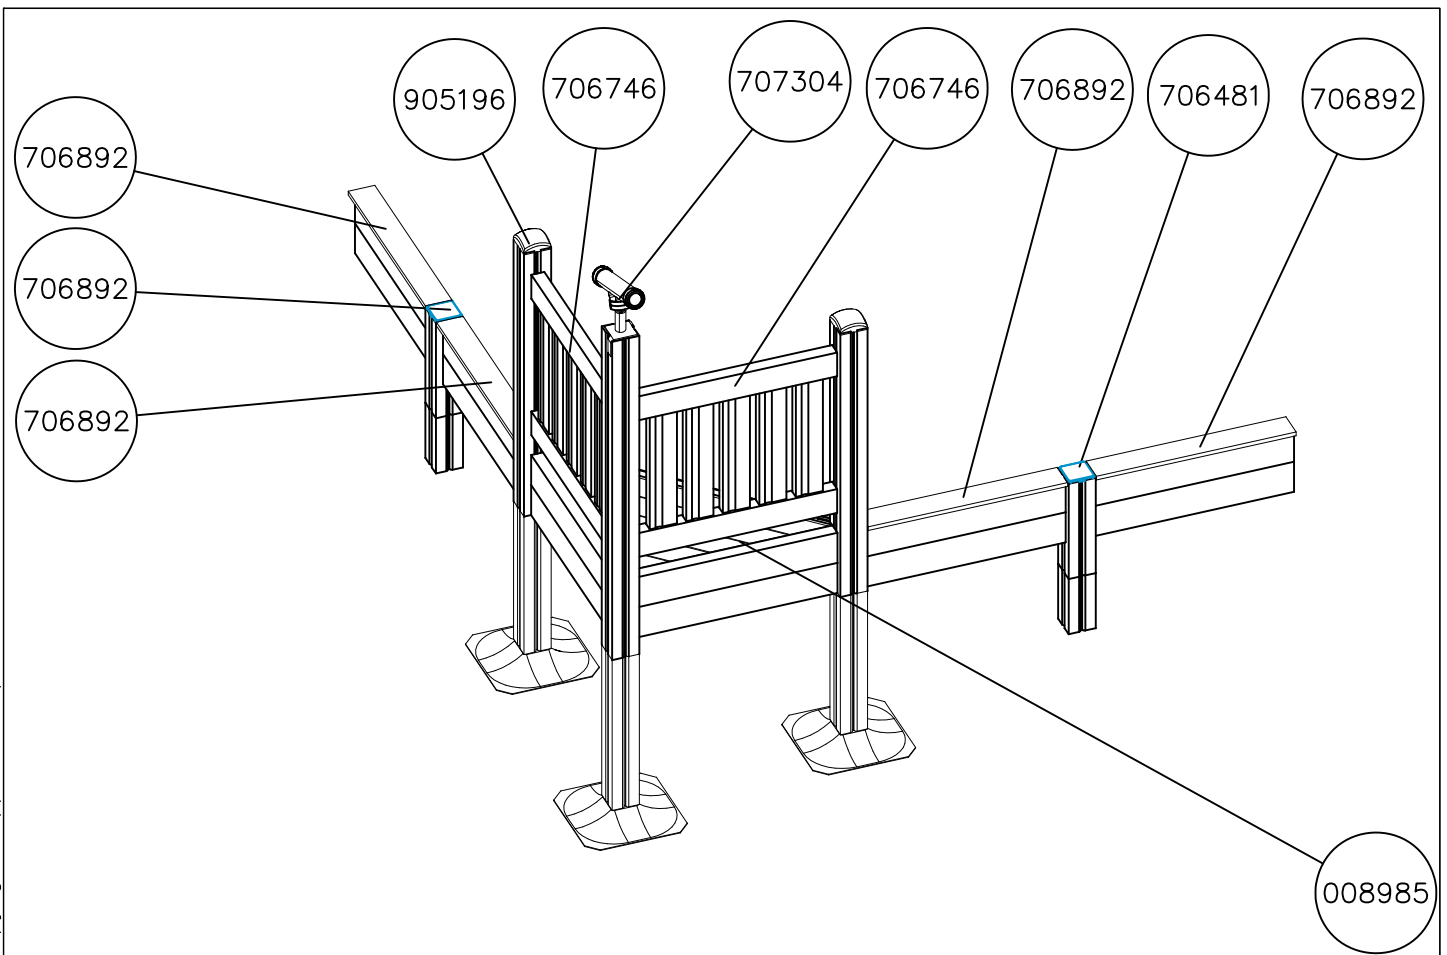

----- Falling Space 41.6 m<sup>2</sup>  
Max Falling Height 270 mm

----- Falling Space 41.6 m2  
 Max Falling Height 270 mm

<p>DET 1</p> 	<p>DET 2</p> 	<p>DET 3</p> 	<p>DET 4</p> 
<p>DET 5</p> 	<p>DET 6</p> 	<p>DET 7</p> 	<p>DET 8</p> 