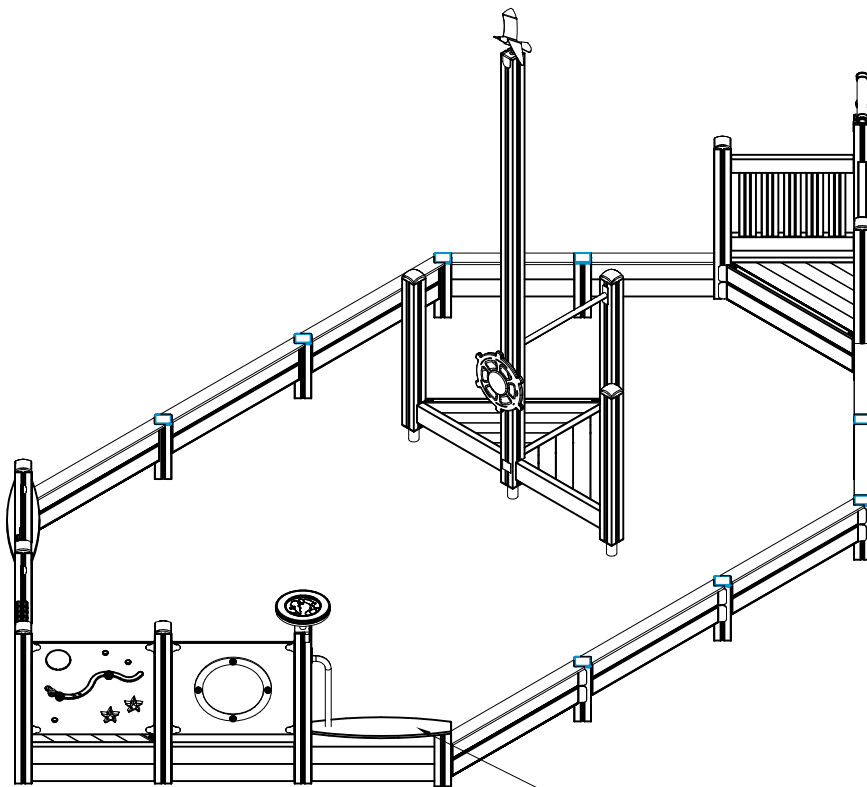

1:50

A

B

C

D

Max Falling Height

**LAPPSET®**  
**DEEP FOUNDATION**

**FOOT**