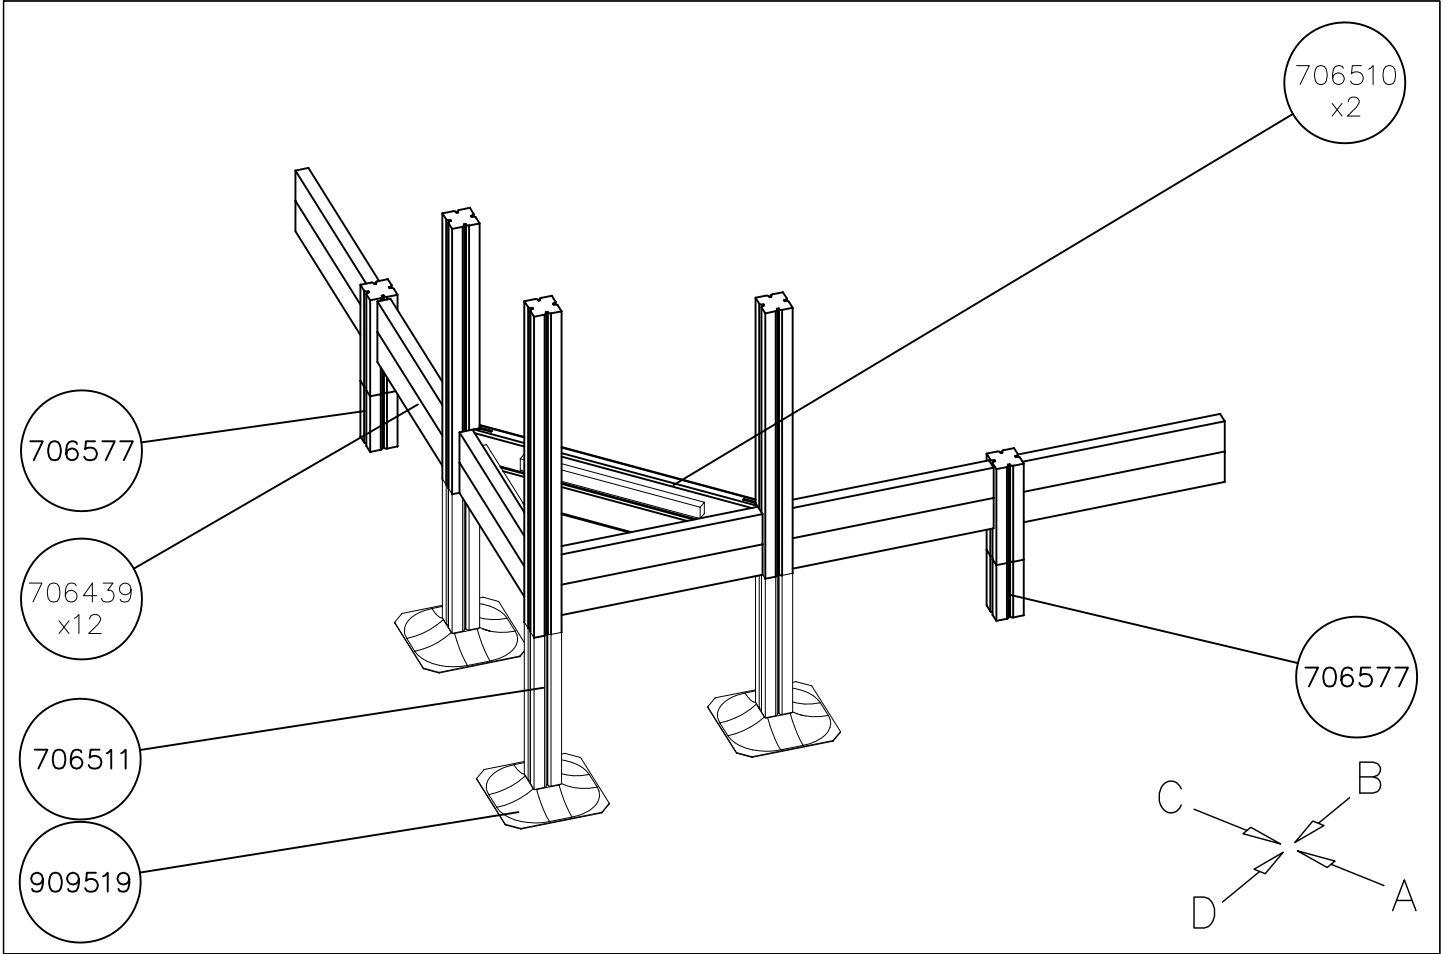

----- Falling Space 41.6 m<sup>2</sup>  
Max Falling Height 270 mm

----- Falling Space 41.6 m2  
 Max Falling Height 270 mm

<p>DET 1</p> 	<p>DET 2</p> 	<p>DET 3</p> 	<p>DET 4</p> 
<p>DET 5</p> 	<p>DET 6</p> 	<p>DET 7</p> 	<p>DET 8</p> 