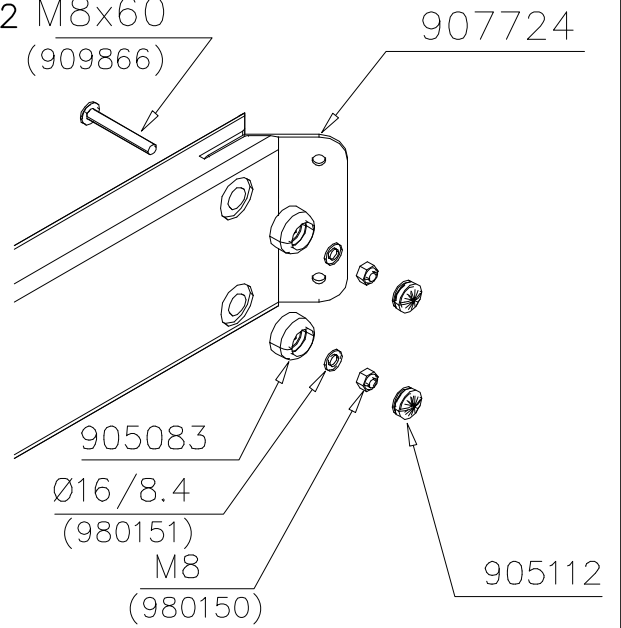

DET 1

DET 2

Naulanauha kannatinlistan puolelle.
Nail list to the bottom.

DET 3

BOOM OPTIONS		
706510	706510-602	DARK BROWN
	706510-603	LIGHT BROWN
45x120x1030	706510-604	LIGHT GRAY

DET 1

DET 2 M8x60
(909866)