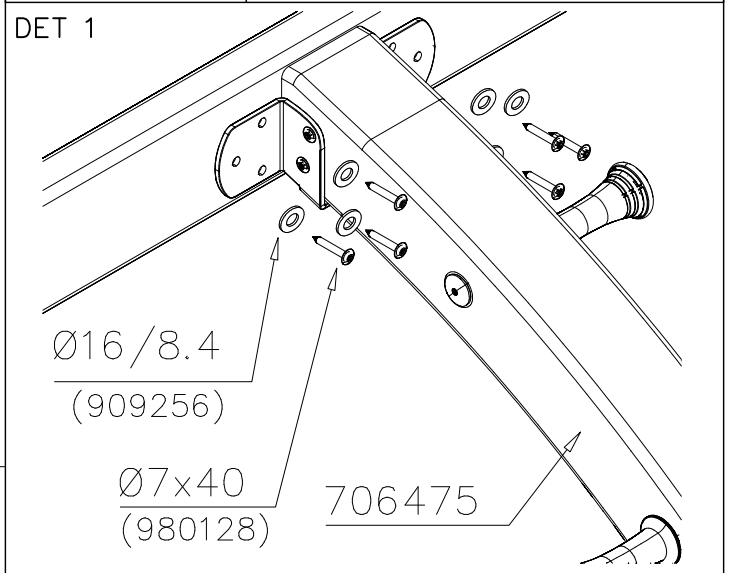

Ø24/8.4
(905051)

M8x40
(909210)

① 706475	PCS	② 980128	PCS
	1		6
		Ø7x40	
③ 909256	PCS		PCS
	6		
		Ø16/8.4	
	PCS		PCS
	PCS		PCS

OPTIONS		
706475	706475-602	DARK BROWN
	706475-603	LIGHT BROWN
	706475-604	LIGHT GRAY