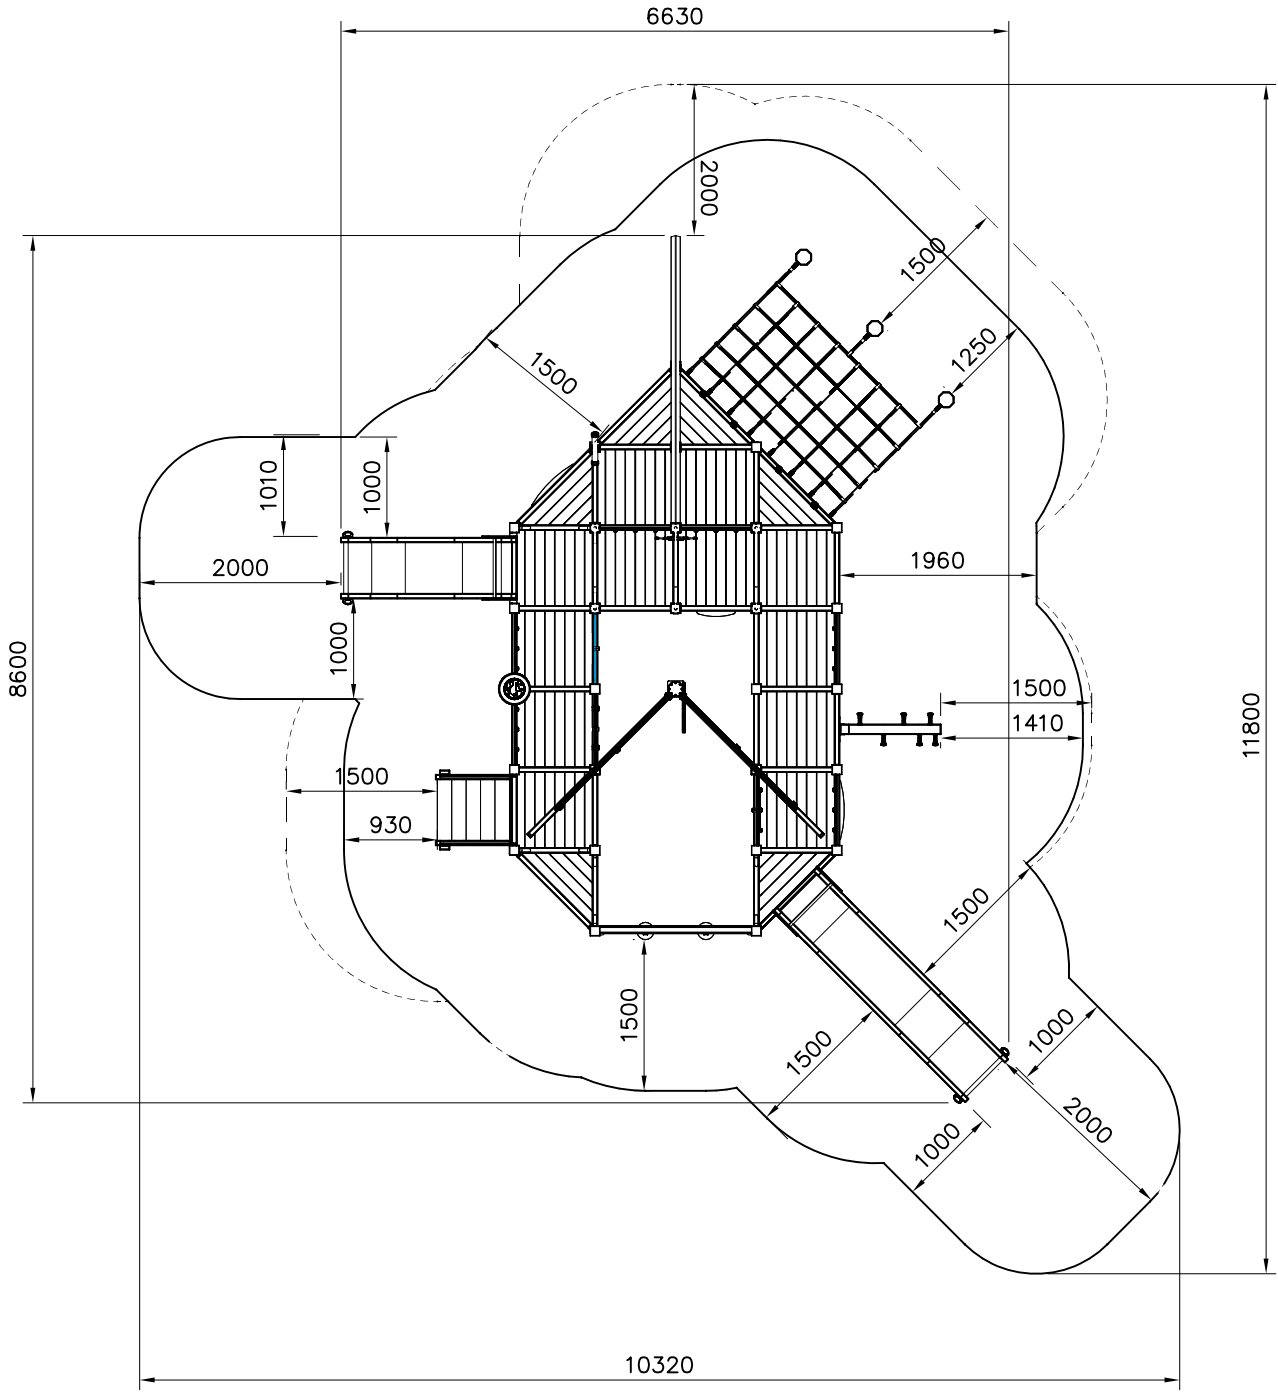

- EN/AS Impact Area 67 m²
- - - Falling Space 74.1 m²
- Max Falling Height 1470 mm