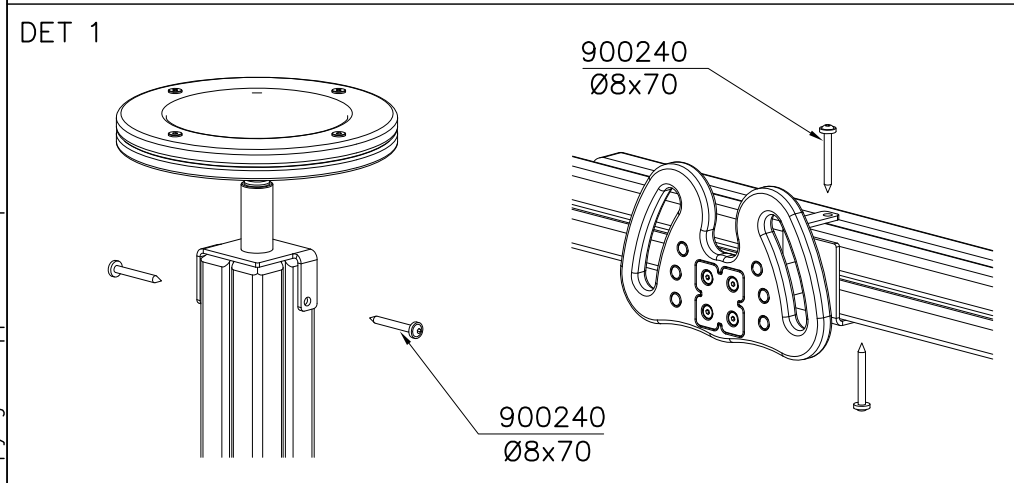

① 900240 Ø8x70	PCS 2		PCS
	PCS		PCS
	PCS		PCS
○ 707302 	PCS 1	○ 707303 	PCS 1
○ 707304 	PCS 1	○ 707305 	PCS 1
	PCS		PCS
	PCS		PCS