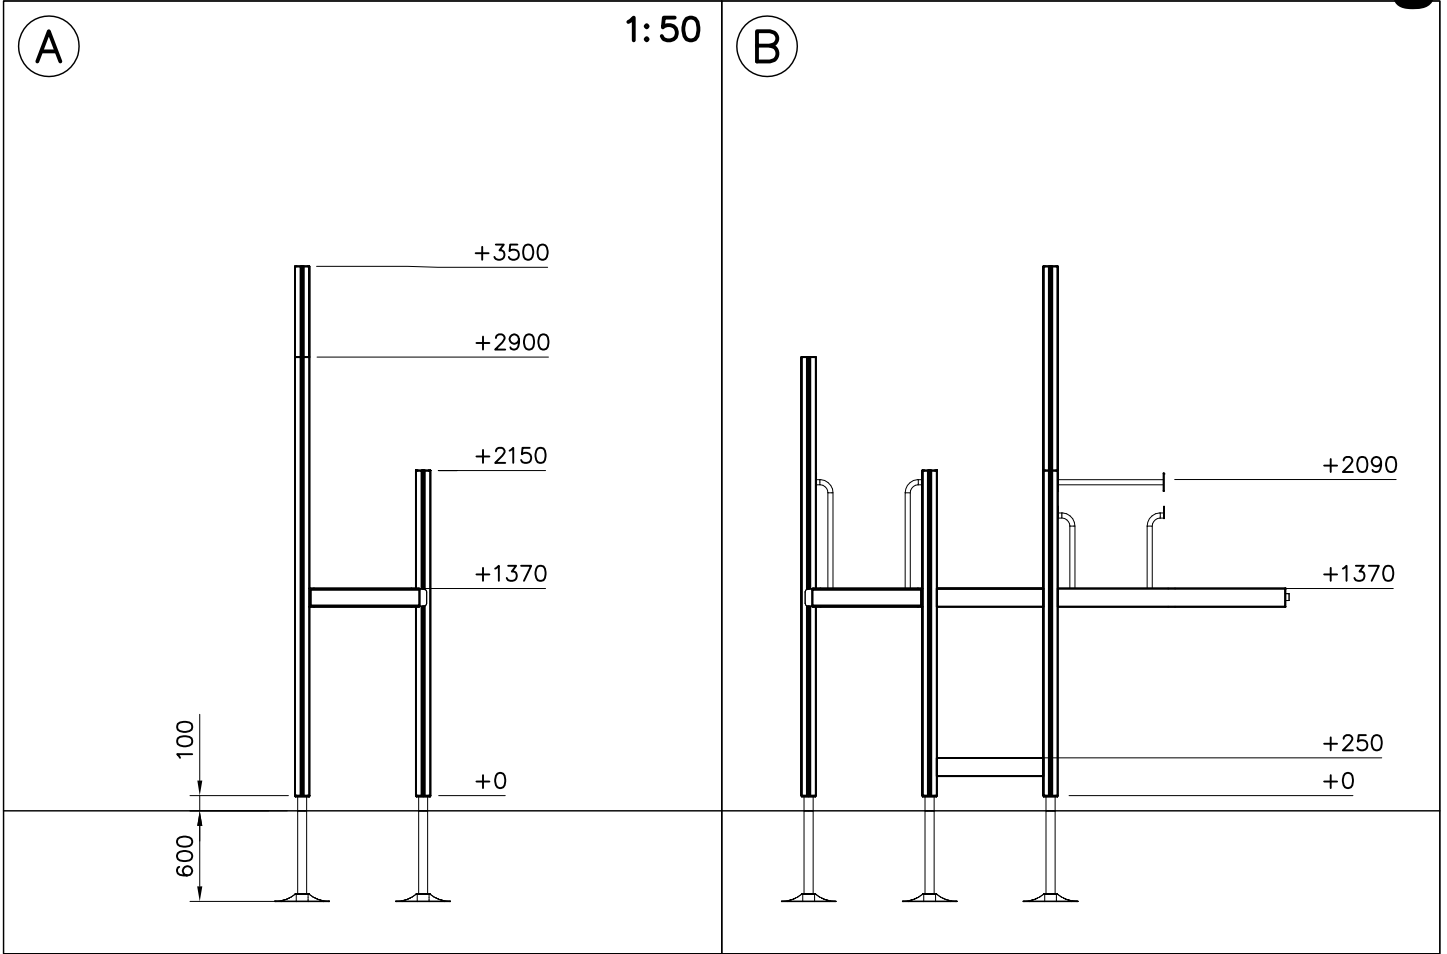

1:50

Max Falling Height 1470 mm

706475

707597
x3

707600

LAPPSET®
BETON FOUNDATION

FOOT

DATE: 27.10.2015