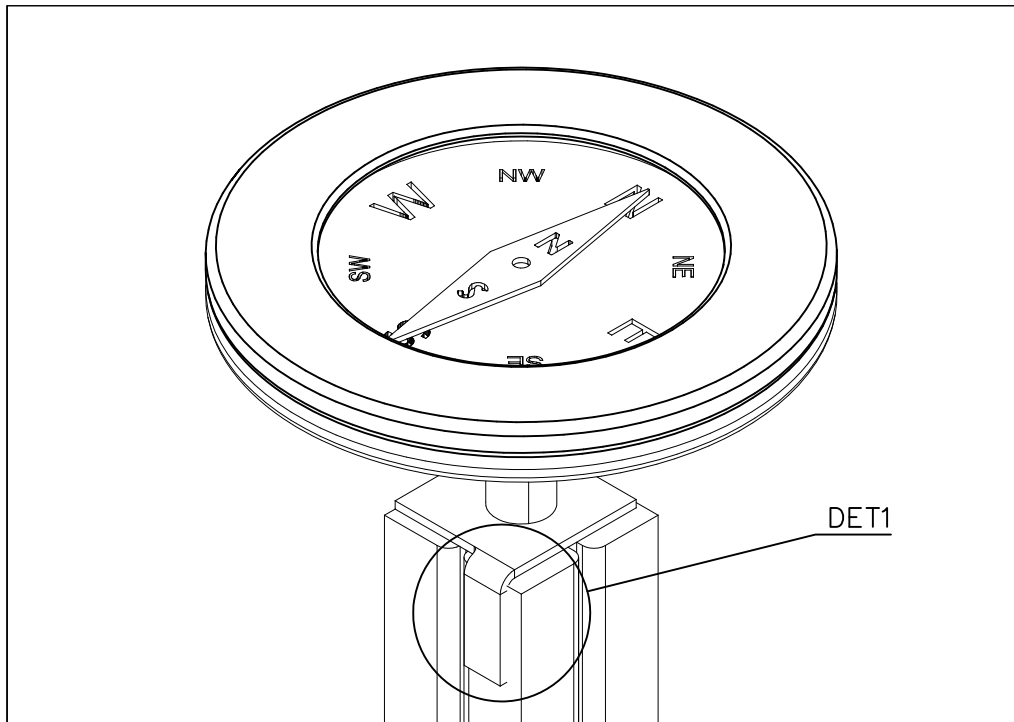

① 900240 Ø8x70	PCS 2		PCS
	PCS		PCS
	PCS		PCS
○ 707302 	PCS 1	○ 707303 	PCS 1
○ 707304 	PCS 1	○ 707305 	PCS 1
	PCS		PCS
	PCS		PCS