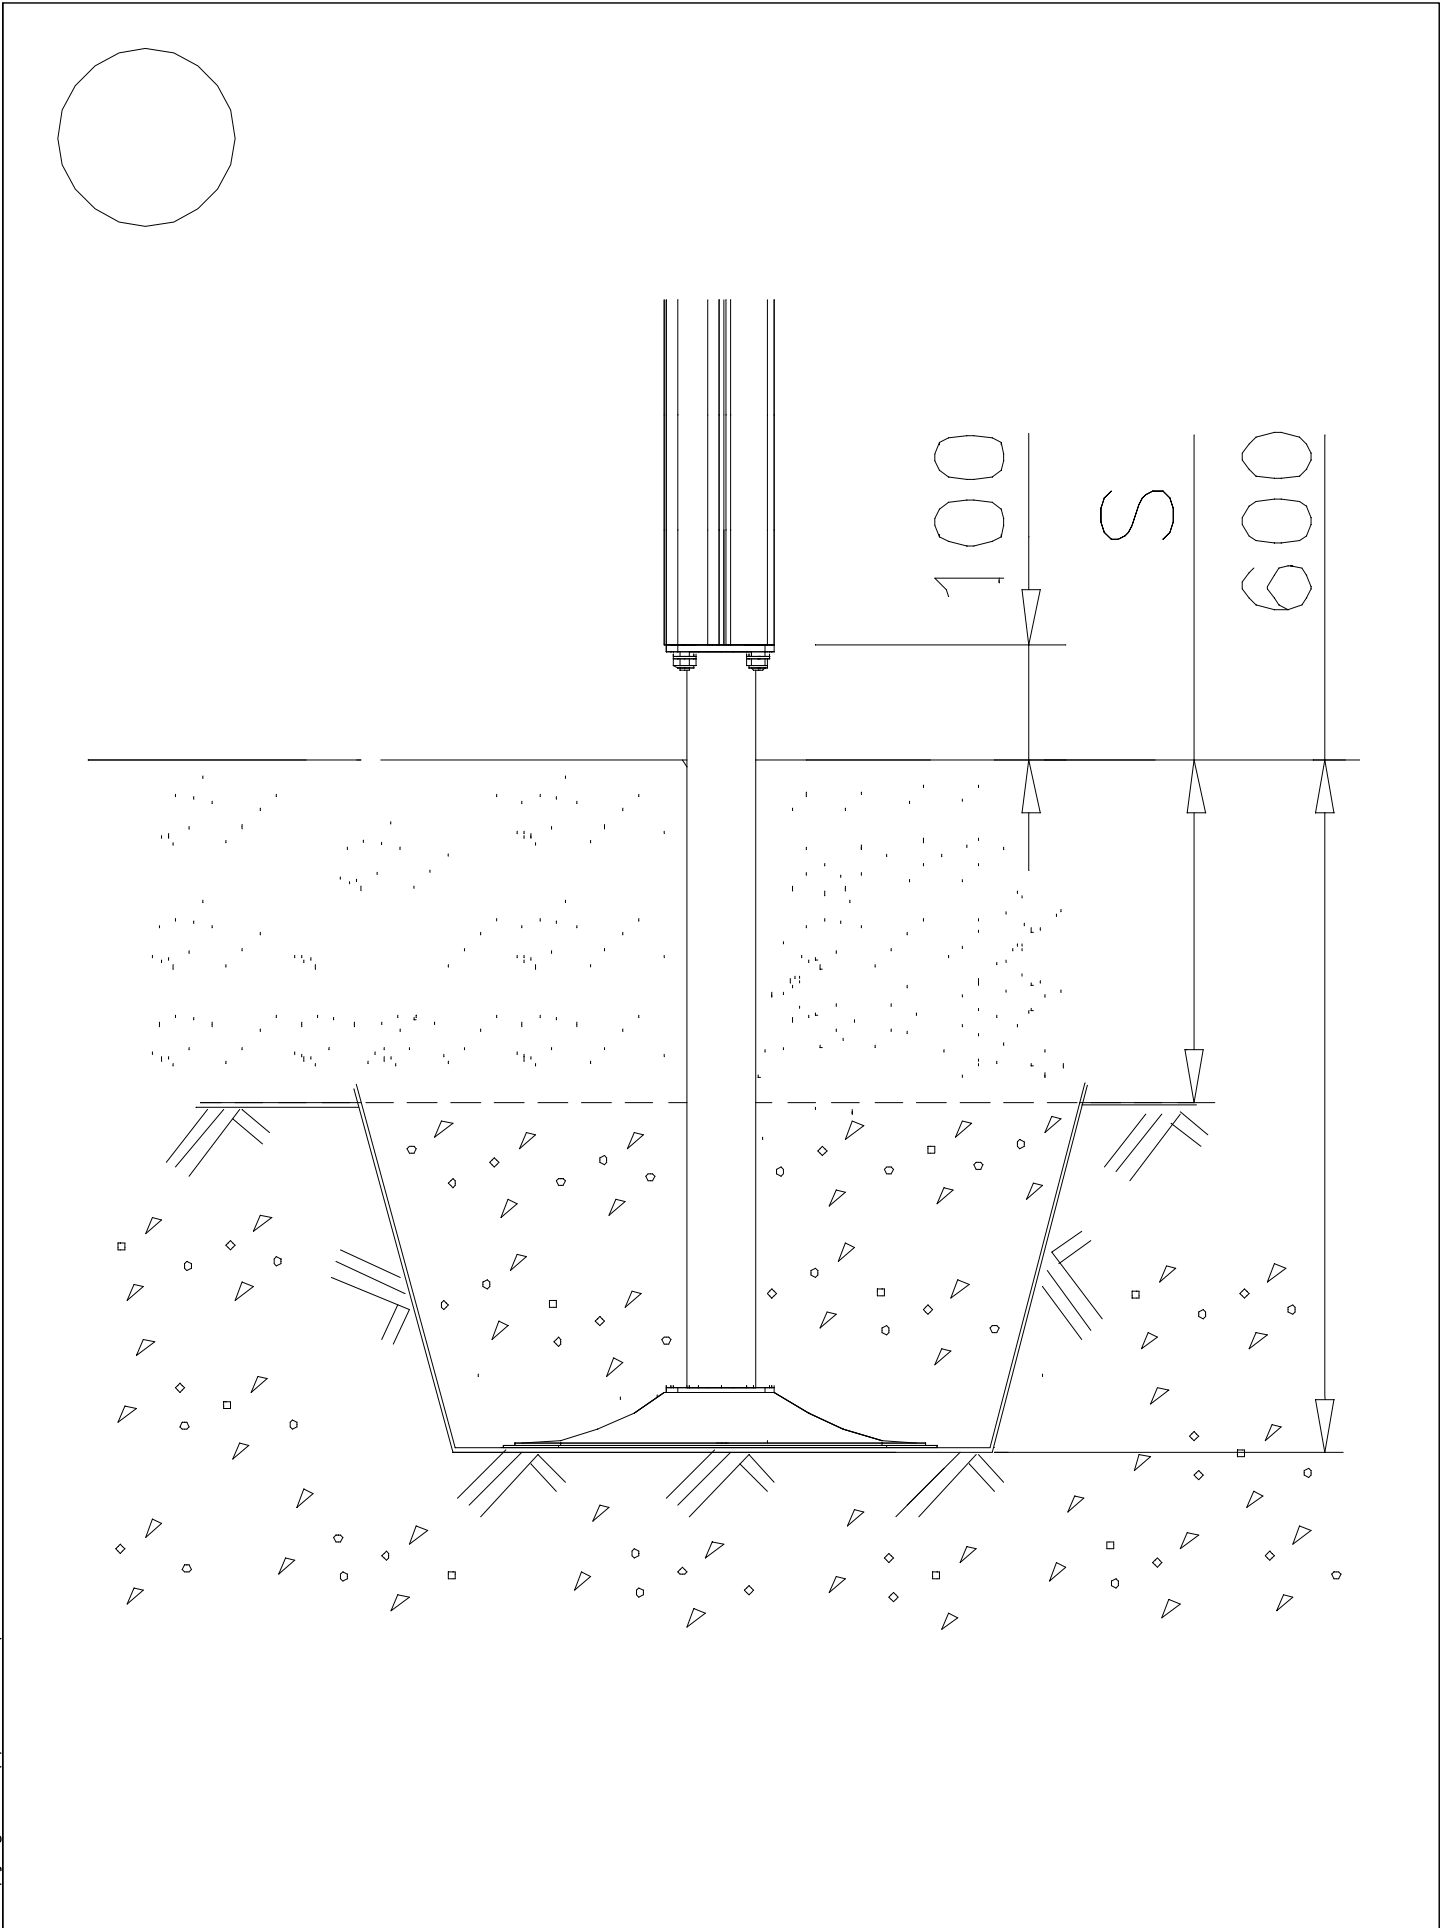

1:50

Max Falling Height 1470 mm

706475

707597
x3

707600

LAPPSET®
BETON FOUNDATION

FOOT

DATE: 27.10.2015