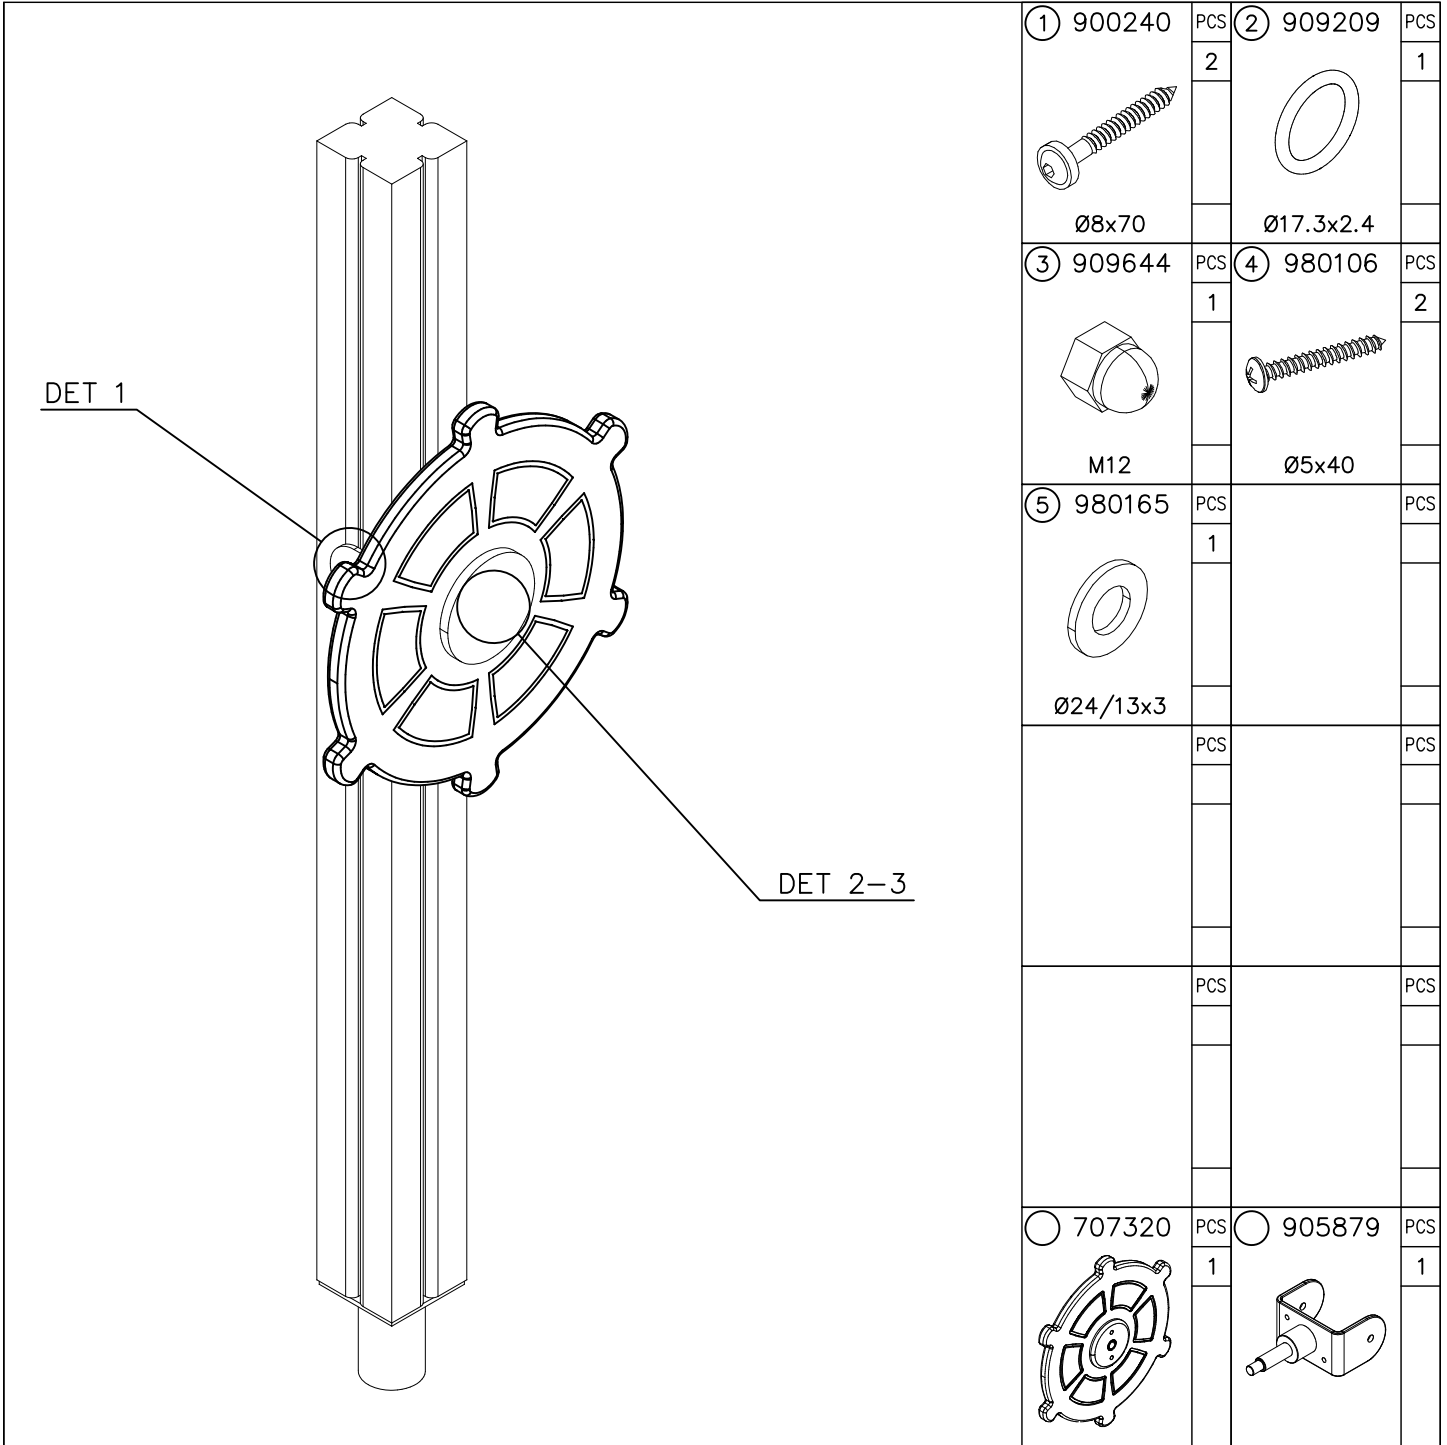

POST 707145		707145-602 DARK BROWN 707145-603 LIGHT BROWN 707145-604 LIGHT GRAY	
----------------	--	--	--

POST OPTIONS

--	--	--	--

--	--	--	--

①	707191	PCS	②	707145	PCS	③	707146	PCS	④	900859	PCS	⑤	905104	PCS	⑥	909633	PCS
		1			2			4			2			4			2
+870			43x93x717			15x145x1153			M8x90			M10			M8		
⑦	980123	PCS	⑧	980128	PCS	⑨	980152	PCS		PCS		PCS		PCS		PCS	
		8			15			2									
Ø7x60			Ø7x40			Ø24/8.4x2											