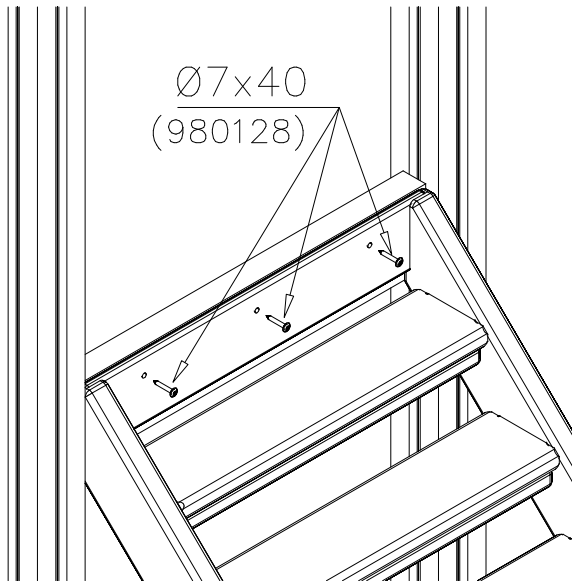

WOODEN WALL OPTIONS

 706997 45x640x984	706997-605	DARK GRAY
	706997-606	GRAY
	706997-607	RED
	706997-608	BLUE
	706997-609	GREEN
	706997-610	YELLOW
	706997-611	LIME
	706997-612	FUXIA

DET 1

DET 2

DET 3

DET 4