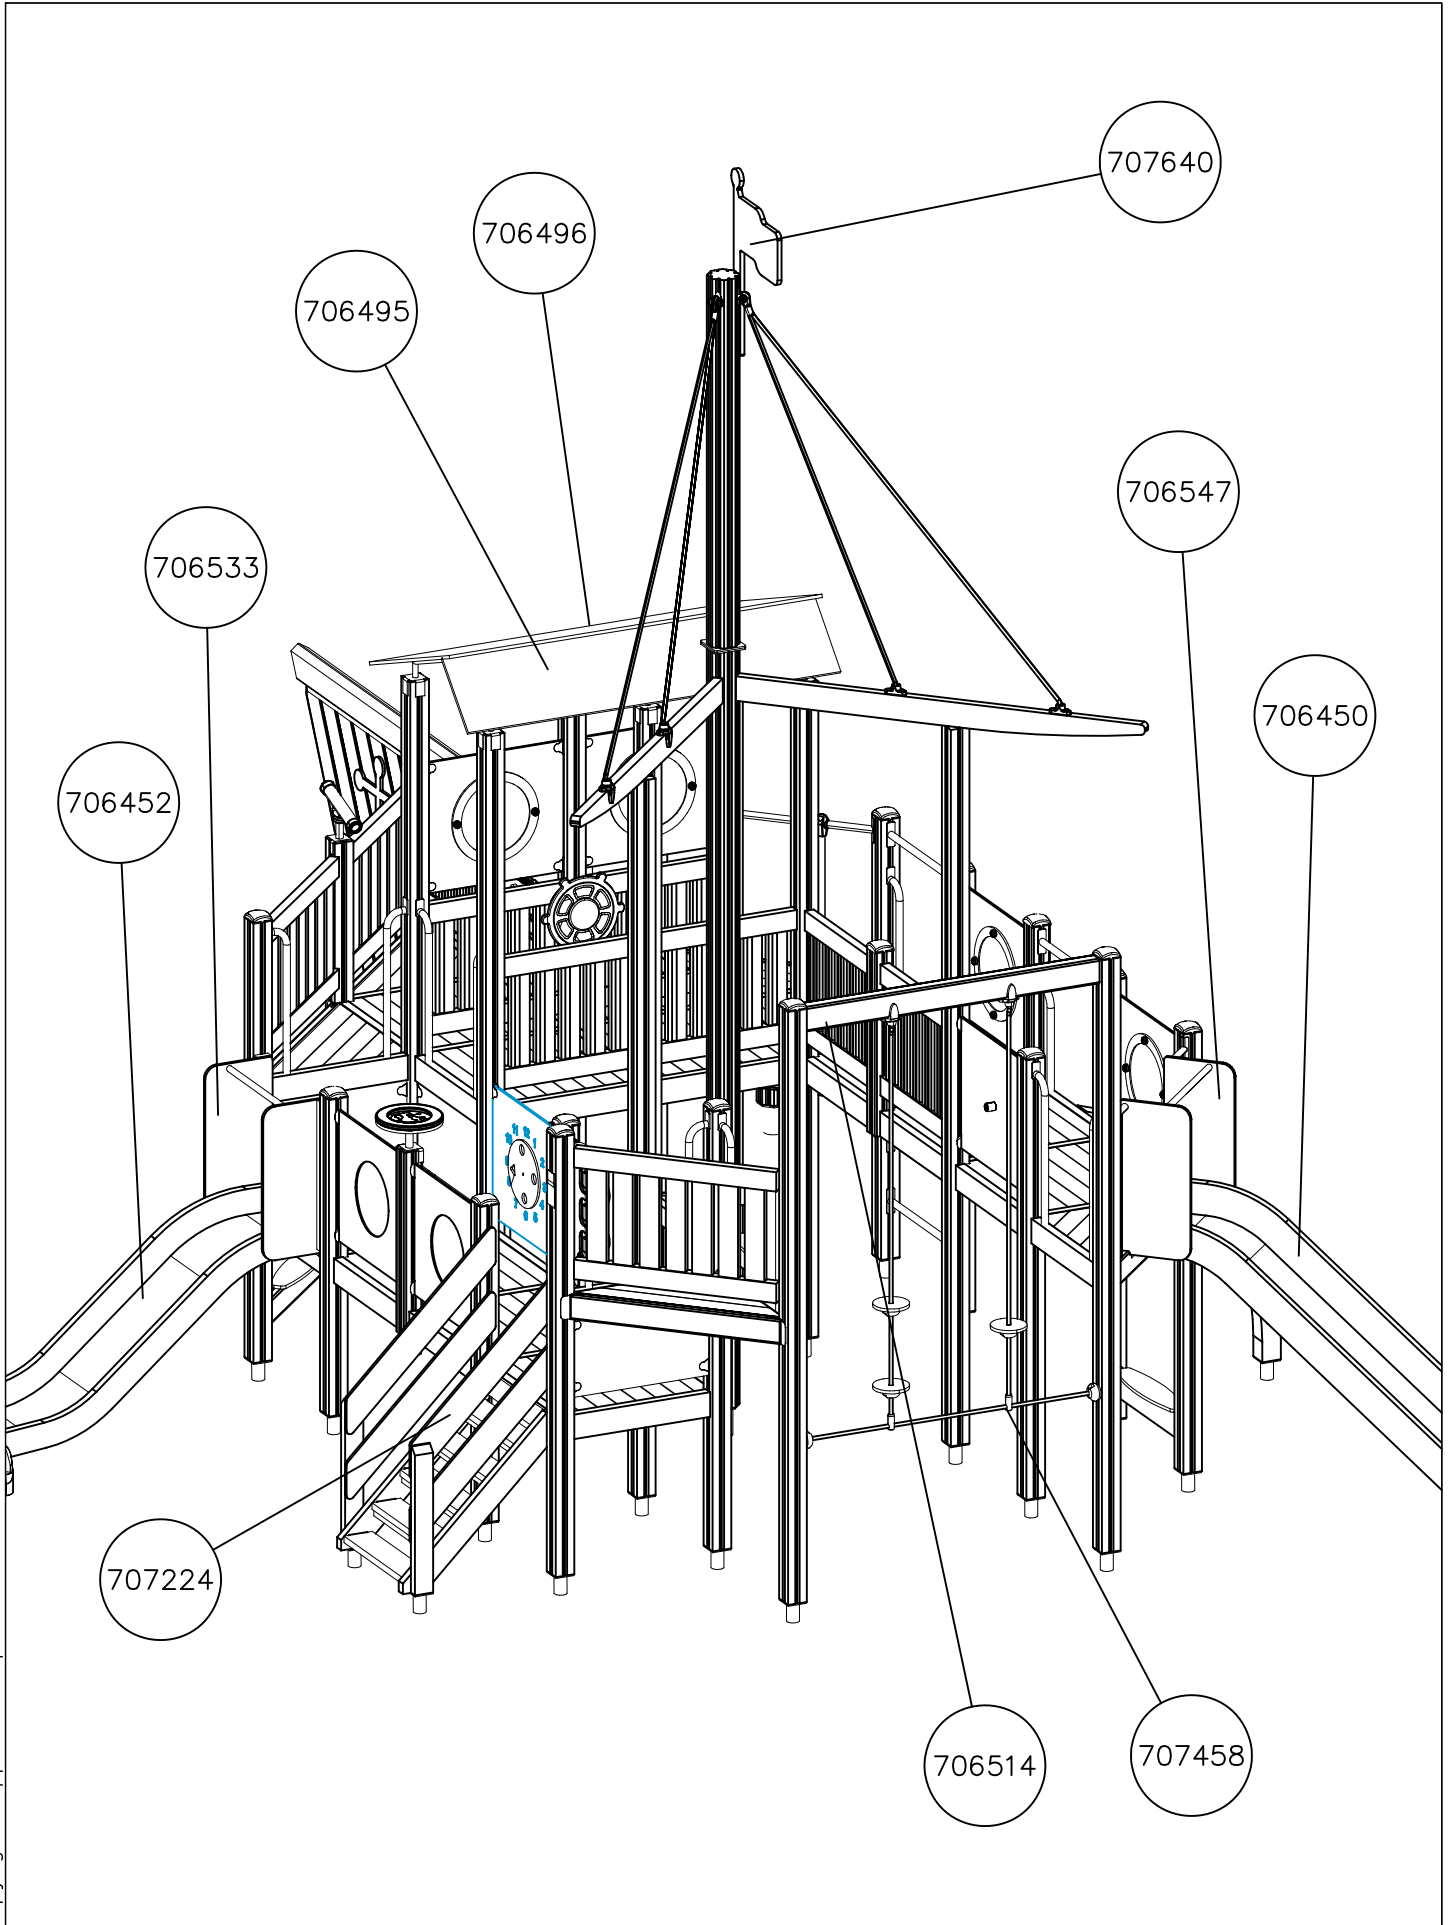

1:50

Max Falling Height 1470 mm

706475

707597
x3

707600

LAPPSET®
BETON FOUNDATION

FOOT

DATE: 27.10.2015