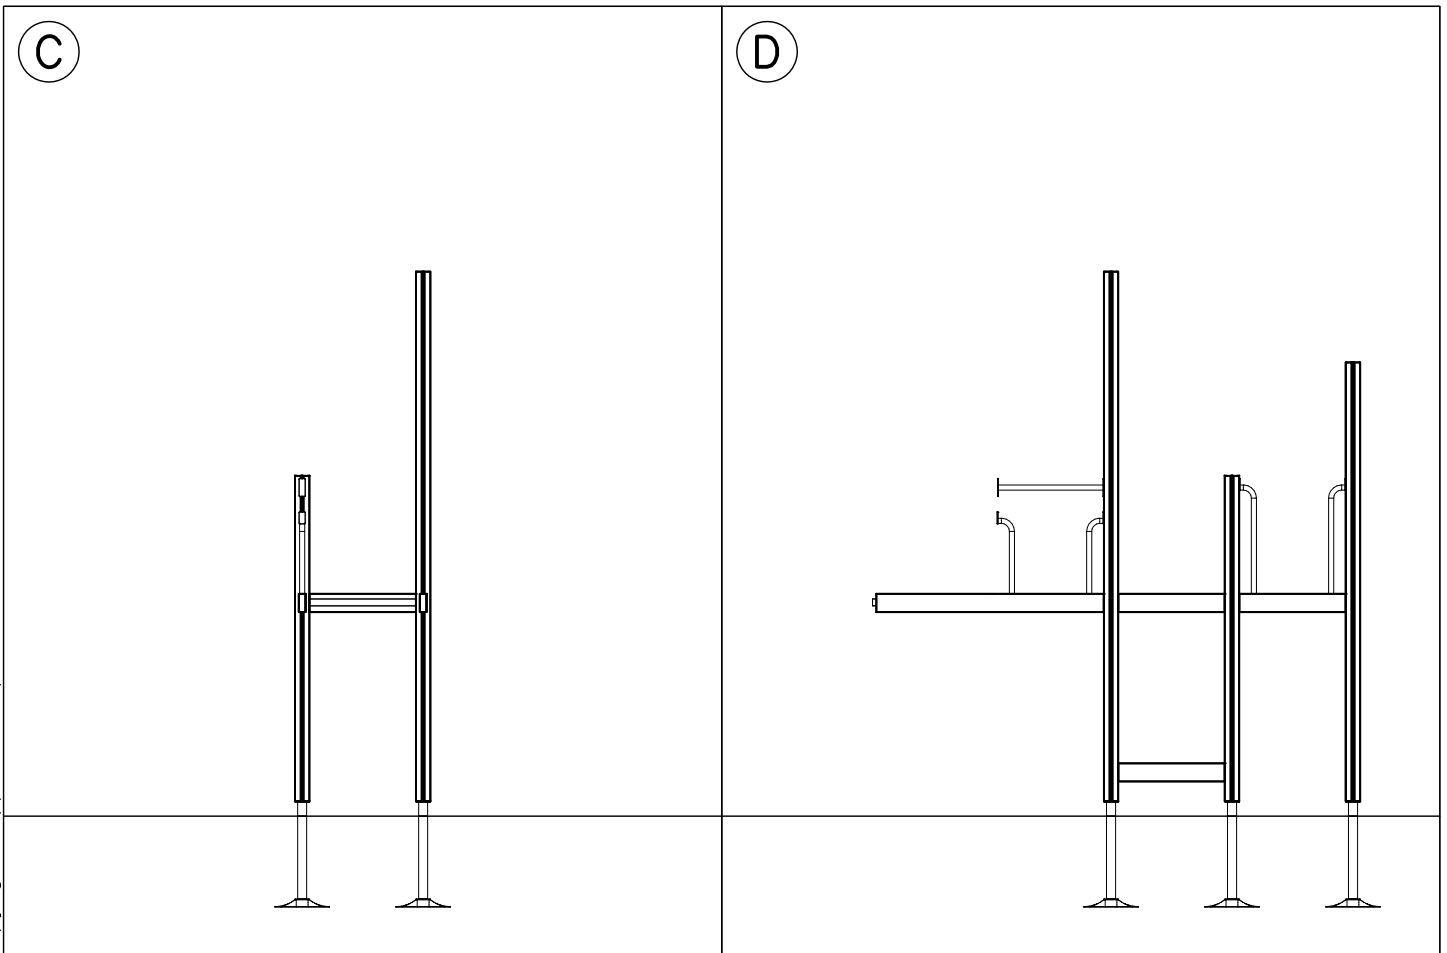

1:50

Max Falling Height 1470 mm

706475

707597
x3

707600

LAPPSET®
BETON FOUNDATION

FOOT

DATE: 27.10.2015