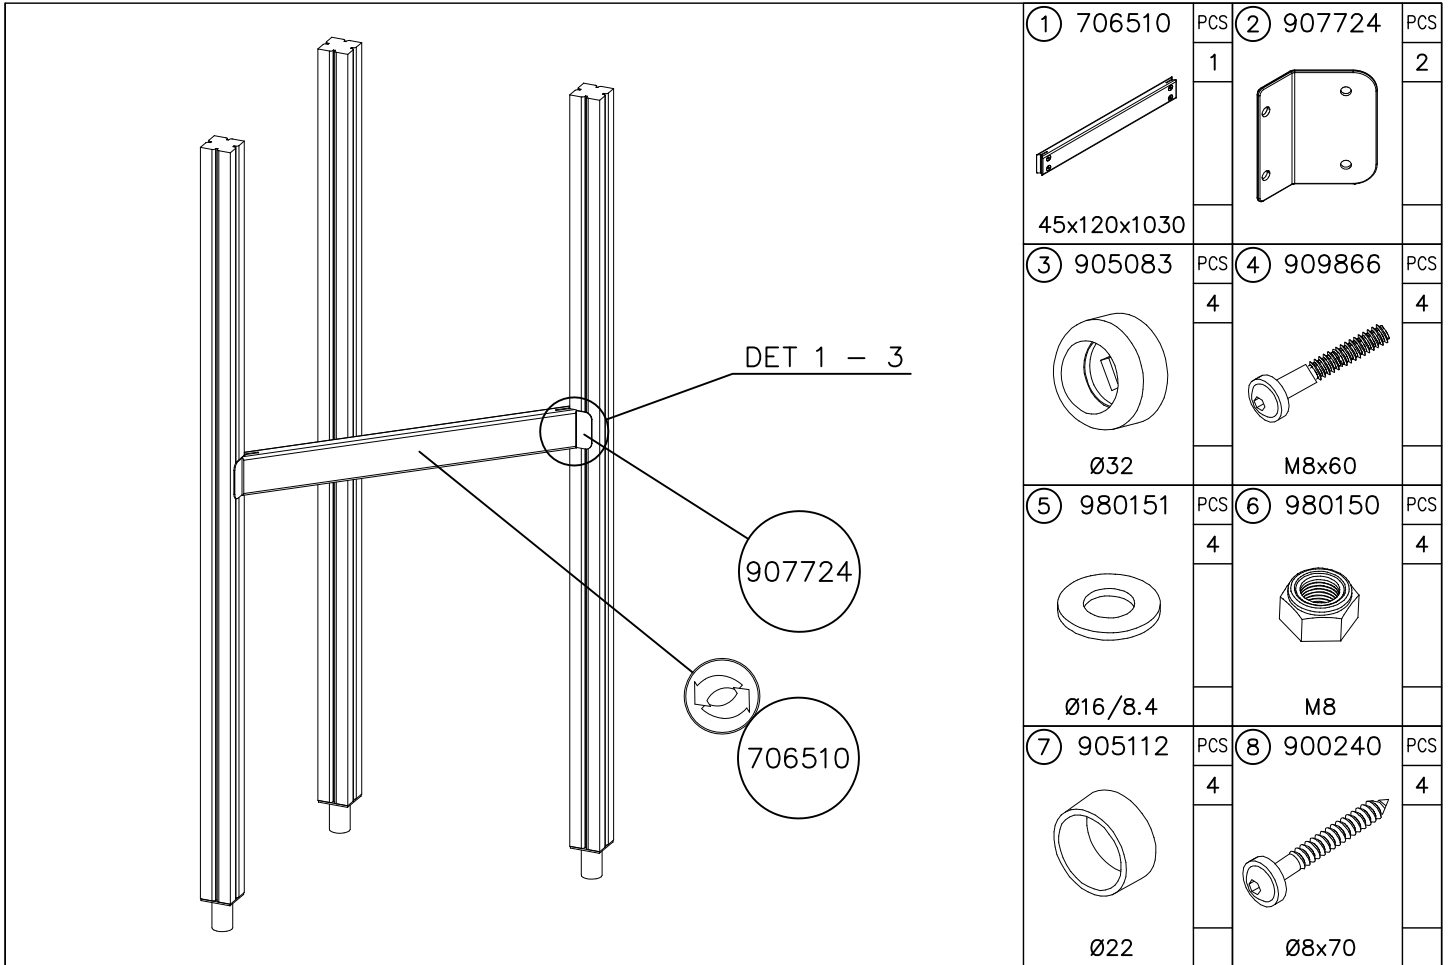

DET 1

DET 2

Naulanauha kannatinlistan puolelle.
Nail list to the bottom.

DET 3

BOOM OPTIONS		
706510	706510-602	DARK BROWN
	706510-603	LIGHT BROWN
45x120x1030	706510-604	LIGHT GRAY

DET 1

DET 2 M8x60
(909866)