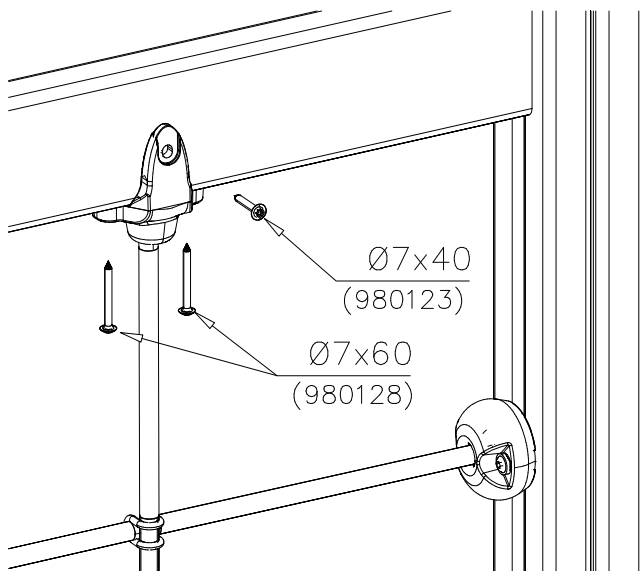

ROPE COLOR OPTIONS

- –301 BLUE
- –302 RED
- –303 BEIGE
- –304 GREY
- –305 BLACK
- –306 YELLOW

DET 1