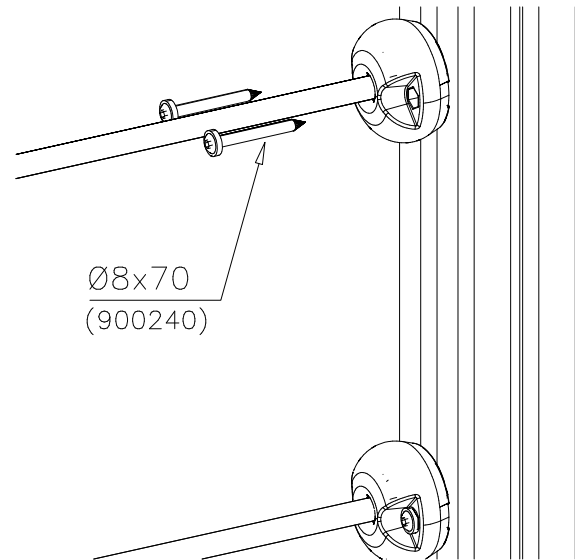

DET 2

① 900240	PCS	② 980128	PCS
	4		2
Ø8x70		Ø7x40	
③ 980123	PCS		PCS
	4		
Ø7x60			
	PCS		PCS

○ 707456	PCS
	1
1505x2000	

ROPE COLOR OPTIONS

- 301 BLUE
- 302 RED
- 303 BEIGE
- 304 GREY
- 305 BLACK
- 306 YELLOW

DET 1

DET 2

① 900240  Ø8x70	PCS 2		PCS
	PCS		PCS
	PCS		PCS
○ 707302 	PCS 1	○ 707303 	PCS 1
○ 707304 	PCS 1	○ 707305 	PCS 1
	PCS		PCS
	PCS		PCS

①	901899	PCS	②	905051	PCS
		16			16
					
	M8x45			Ø24/8.4	
③	980150	PCS	④	905103	PCS
		16			16
					
	M8			PT-28/32-H	
⑥	903093	PCS	⑦	909256	PCS
		6			16
					
	Ø8x90			Ø16/8.4	
		PCS			PCS