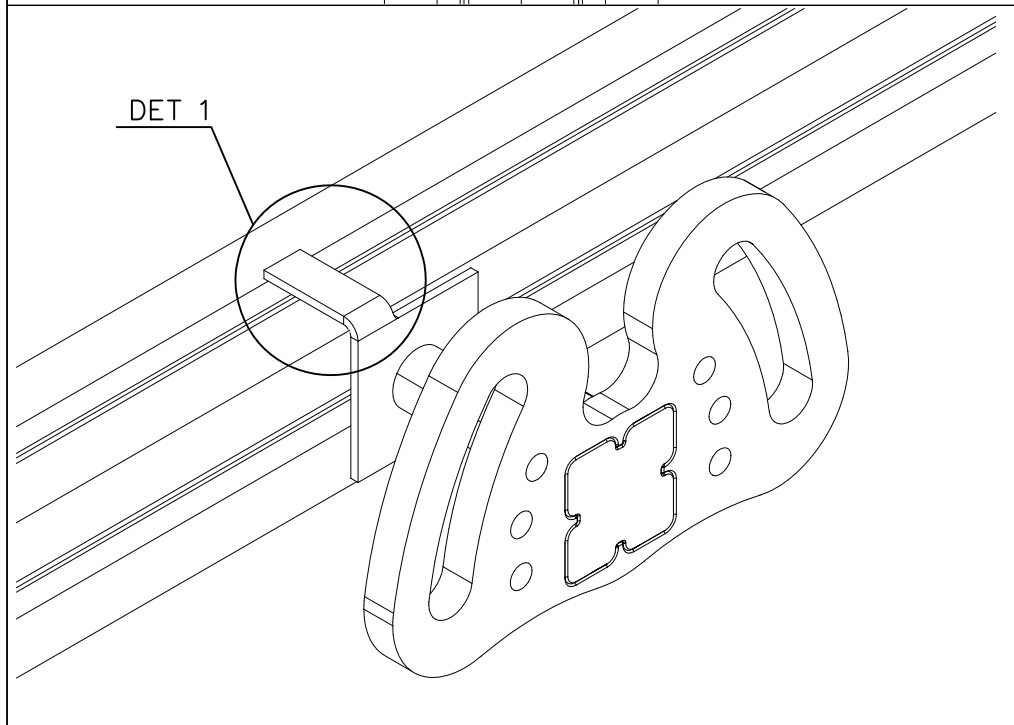

① 900240 Ø8x70	PCS 2		PCS
	PCS		PCS
	PCS		PCS
○ 707302 	PCS 1	○ 707303 	PCS 1
○ 707304 	PCS 1	○ 707305 	PCS 1
	PCS		PCS
	PCS		PCS