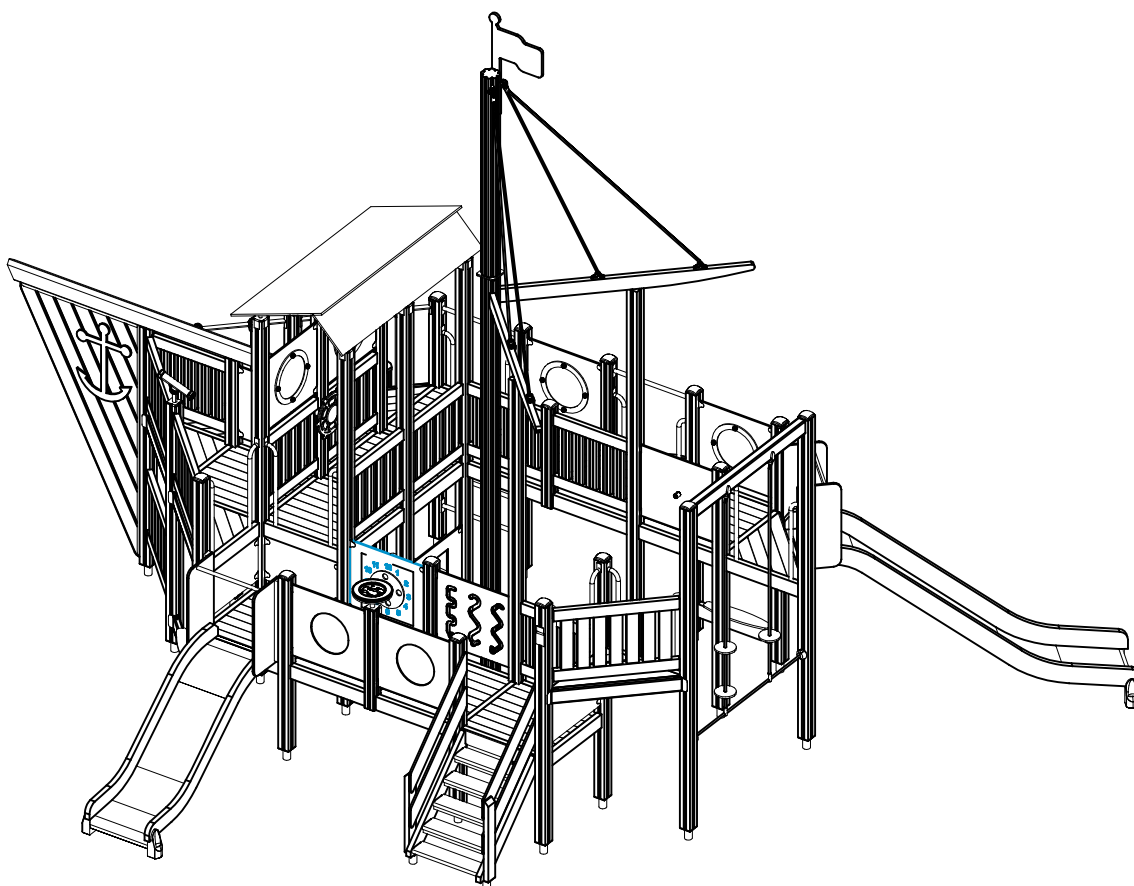

LAPPSET®

FINNO

ASENNUSOHJE
MONTERINGSANSVISNING
INSTALLATION INSTRUCTION
AUFBAUANLEITUNG
NOTICE D'INSTALLATION

DATE: 8.6.2017

137835

DATE: 8.6.2017

008985  32x714x714	PCS 6	008986  750x750	PCS 12	702286  65x65	PCS 1	702339  118x78	PCS 1	704417-603  93x93x2900	PCS 2	704868-607  12x503x687	PCS 2
706308-701  10x640x702	PCS 1	706371-701  15x345x750	PCS 6	706439-603  L 704	PCS 38	706441-603  93x93x1550	PCS 2	706443  32x45x702	PCS 24	706444-603  93x93x3200	PCS 6
706450-603  600x381x2685	PCS 1	706452-603  600x780x1470	PCS 1	706453  15x145x600	PCS 4	706461  15x400x703	PCS 3	706475-603  1387x1020x325	PCS 1	706484-603  93x93x2150	PCS 12
706495  15x900x1900	PCS 1	706496  15x390x1900	PCS 1	706505  35x70x730	PCS 2	706508  32x45x650	PCS 18	706510-603  45x120x1030	PCS 7	706514-603  70x120x1504	PCS 1
706531  27	PCS 27	706533  1	PCS 1	706534  3	PCS 3	706535  12	PCS 12	706537  6	PCS 6	706538  9	PCS 9
706547  1	PCS 1	706607  1	PCS 1	706727-701  10x702x640	PCS 1	706744  15x145x380	PCS 1	706746-608  45x640x701	PCS 8	706748  8	PCS 8
706766-701  1	PCS 1	706772-701  1	PCS 1	706778  2	PCS 2	706790-603  93x93x3500	PCS 2	706885  1	PCS 1	706960  1	PCS 1