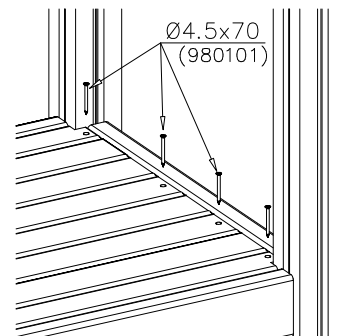

DET 1

DET 2

Naulanauha kannatinlistan puolelle.
Nail list to the bottom.

DET 3

BOOM OPTIONS		
706510	706510-602	DARK BROWN
	706510-603	LIGHT BROWN
45x120x1030	706510-604	LIGHT GRAY

DET 1

DET 2 M8x60
(909866)