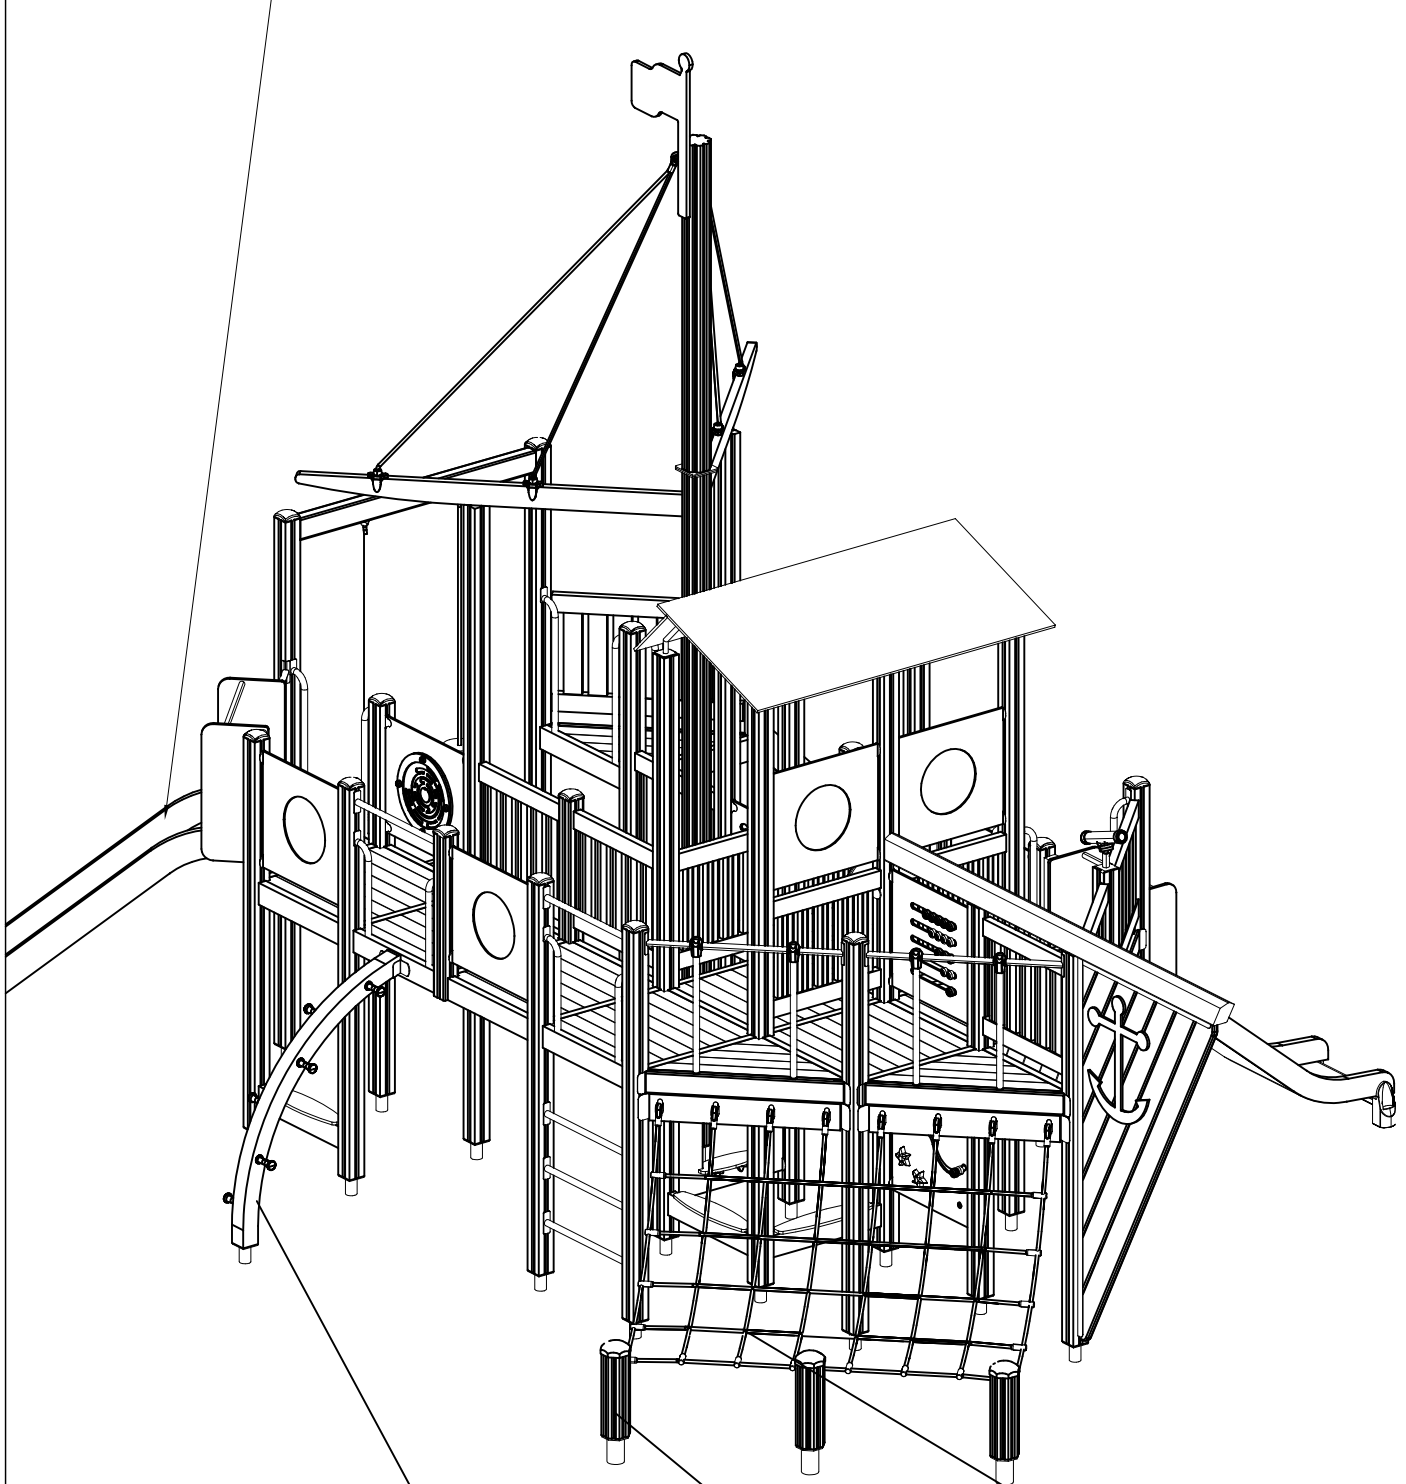

1:50

Max Falling Height 1470 mm

706475

707597
x3

707600

LAPPSET®
BETON FOUNDATION

FOOT

DATE: 27.10.2015