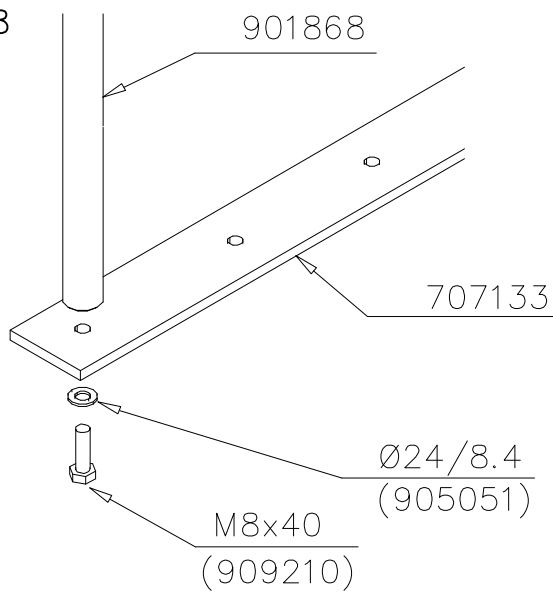

DET 6

Insert sheet metal IN to the plastic cover.

DET 7

DET 8

① 903176	PCS	② 909850	PCS
	4		4
		M8x25	
③ 909256	PCS	④ 909633	PCS
	8		4
Ø16/8.4x1.6		M8	
⑤ 980123	PCS		PCS
	4		
Ø7x60			
	PCS		PCS

DET 1

DET 2

Naulanauha kannatinlistan puolelle.
Nail list to the bottom.