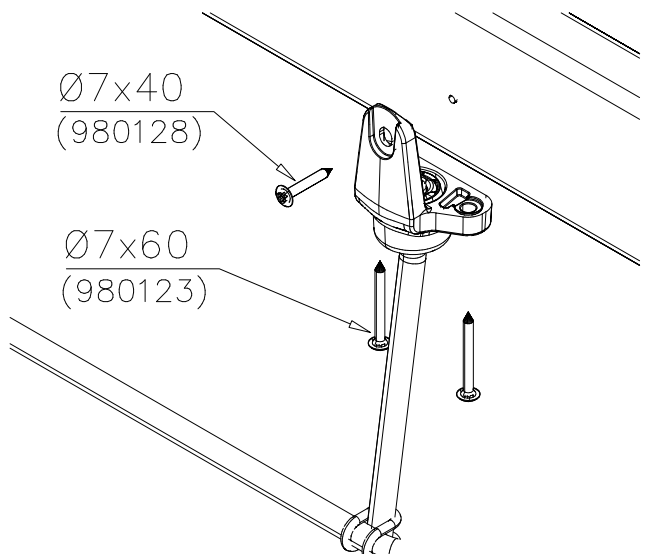

DET 4

DET 5

DET 6

LAPPSET® DEEP FOUNDATION

ROPE LADDER

DATE: 19.1.2017

1(3)

① 909256	PCS	② 909519	PCS
	2		2
Ø16/8.4x1.6		50x380x380	
③ 909866	PCS	④ 909633	PCS
	2		2
M8x60		M8	
⑤ 903093	PCS	⑤ 901104	PCS
	4		2
Ø8x90		M8x80	
	PCS	○ 707395	PCS
			1
		+2570	