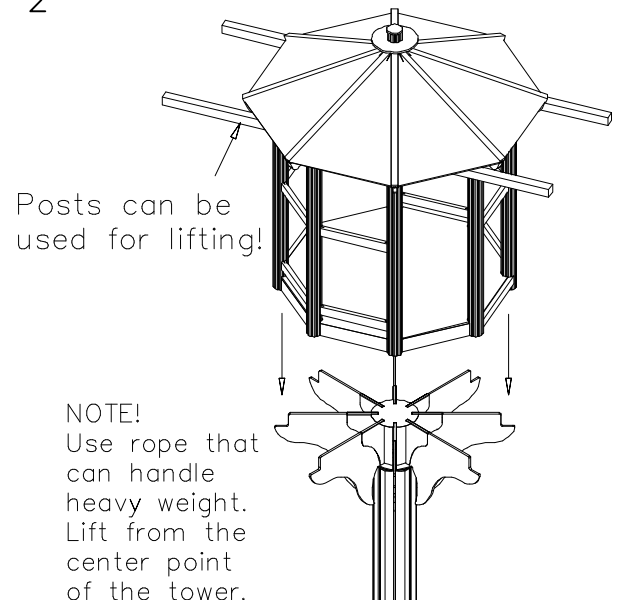

LAPPSET® FASTENER KIT

707872

DATE: 8.7.2016

1(2)

① 900477 M12x60 PCS 32	② 905083 Ø32 PCS 8		
③ 905090 Ø45 PCS 64	④ 905098 M20 PCS 8		
⑤ 905112 Ø22 PCS 8	⑥ 905115 Ø30 PCS 64		
⑦ 905857 M8x35 PCS 8	⑧ 909248 M12 PCS 32		
⑨ 980100 Ø5x60 PCS 15	⑩ 980150 M8 PCS 8	⑪ 980151 Ø16/8.4 PCS 8	⑫ 980154 Ø24/13 PCS 64

DET 1

DET 2