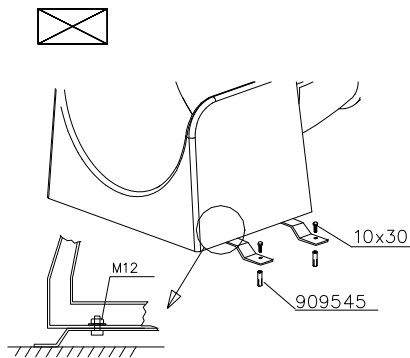

DET 1

DET 2

DET 3

DET 4

DET 5

DET 6

004914  1	PCS 1	707918-703  1	PCS 1	900240  14	PCS 14	903533  6	PCS 6	905086  4	PCS 4	905112  888	PCS 888
				Ø8x70		SRL12		Ø44/13.5		BLACK Ø22	
905803  YELLOW	PCS 28	905813  YELLOW	PCS 28	905823  YELLOW	PCS 6	905829  TRANSPARENT	PCS 2	905831  BLACK	PCS 816	905850  1	PCS 1
905859  6x80x850	PCS 2	905860  2	PCS 2	909205  8x60	PCS 408	909248  M12	PCS 4	909274  8x30	PCS 4	980150  M8	PCS 412
980151  Ø16/8.4	PCS 8		PCS		PCS		PCS		PCS		PCS
	PCS		PCS		PCS		PCS		PCS		PCS
	PCS		PCS		PCS		PCS		PCS		PCS
	PCS		PCS		PCS		PCS		PCS		PCS

DET 1

Access- and maintenance panel.
Asennus- ja huolto luukku.

DET 2

DET 3

DET 4

DET 5

DET 6

Esimerkki putken kokoamisesta Example of installation