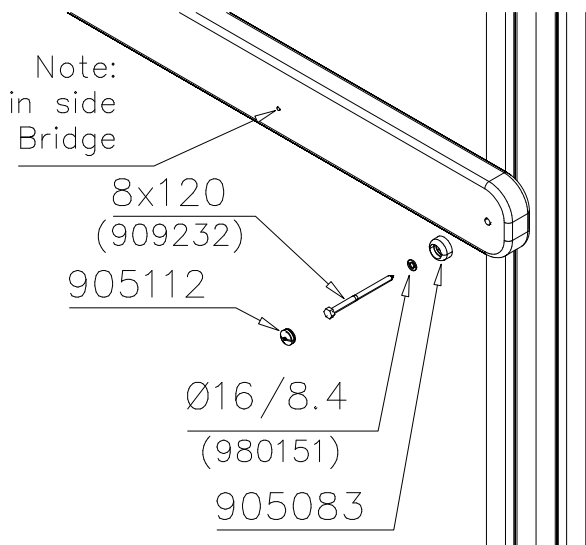

- 608 BLUE
- 609 GREEN
- 610 YELLOW
- 611 LIME
- 612 FUXIA

NET OPTIONS

707413

3140x800

- 301 BLUE
- 302 RED
- 303 BEIGE
- 304 GRAY
- 305 BLACK
- 306 YELLOW

DET 1

DET 2

DET 3