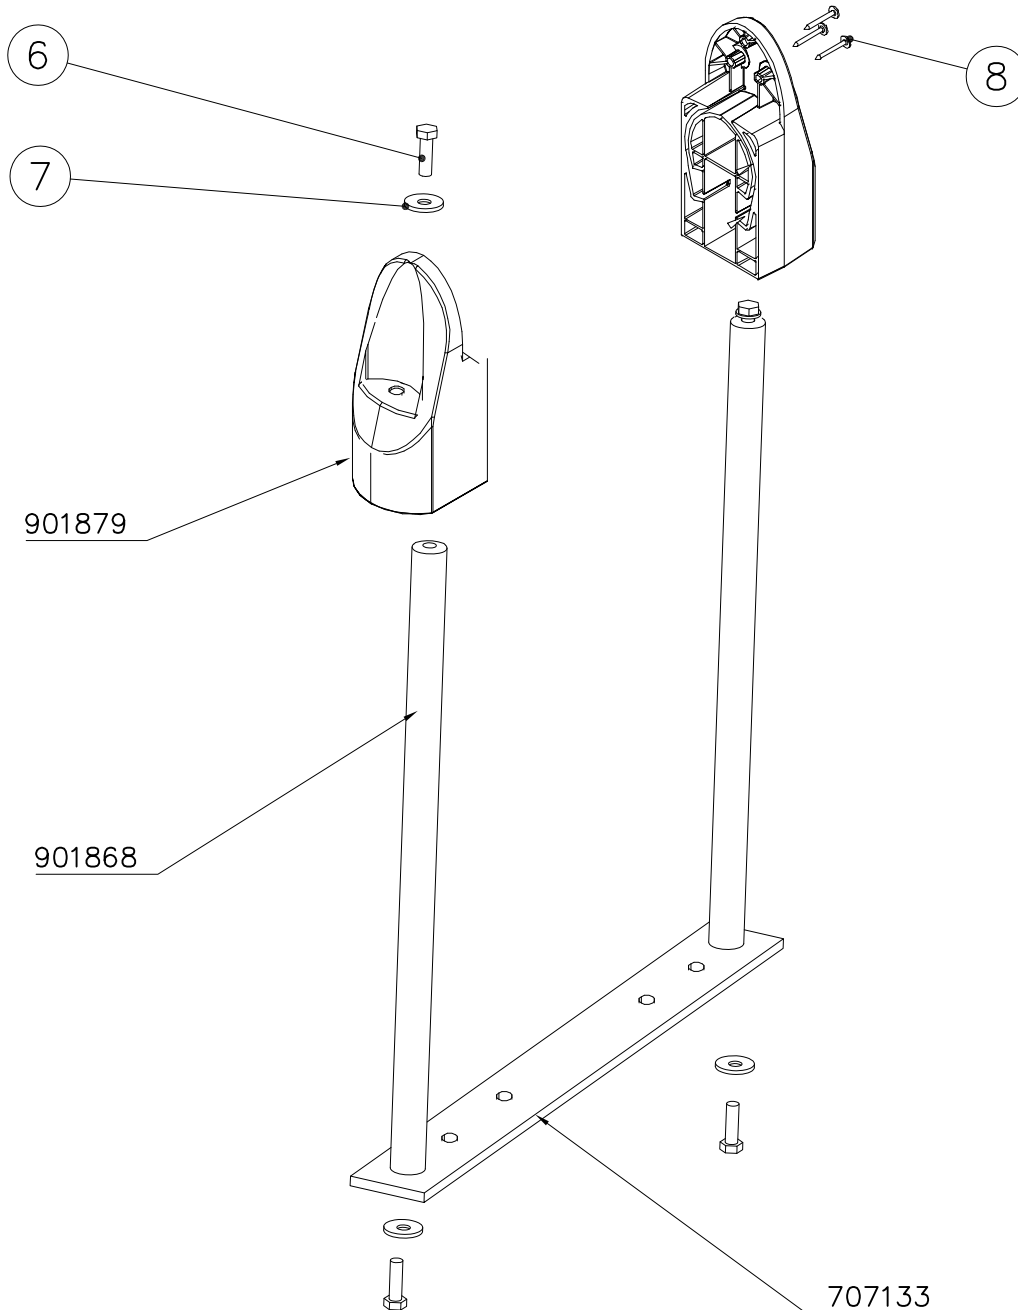

LAPPSET

DEEP FOUNDATION

SLIDE WOOD

DATE: 3.11.2017

4(5)

○ 707133	PCS	○ 901868	PCS	○ 901879	PCS	⑥ 909210	PCS	⑦ 905051	PCS	⑧ 980128	PCS
1	2	2	4	4	6						
											
10x80x745	Ø30x598		M8x40	Ø24/8.4	Ø7x40						