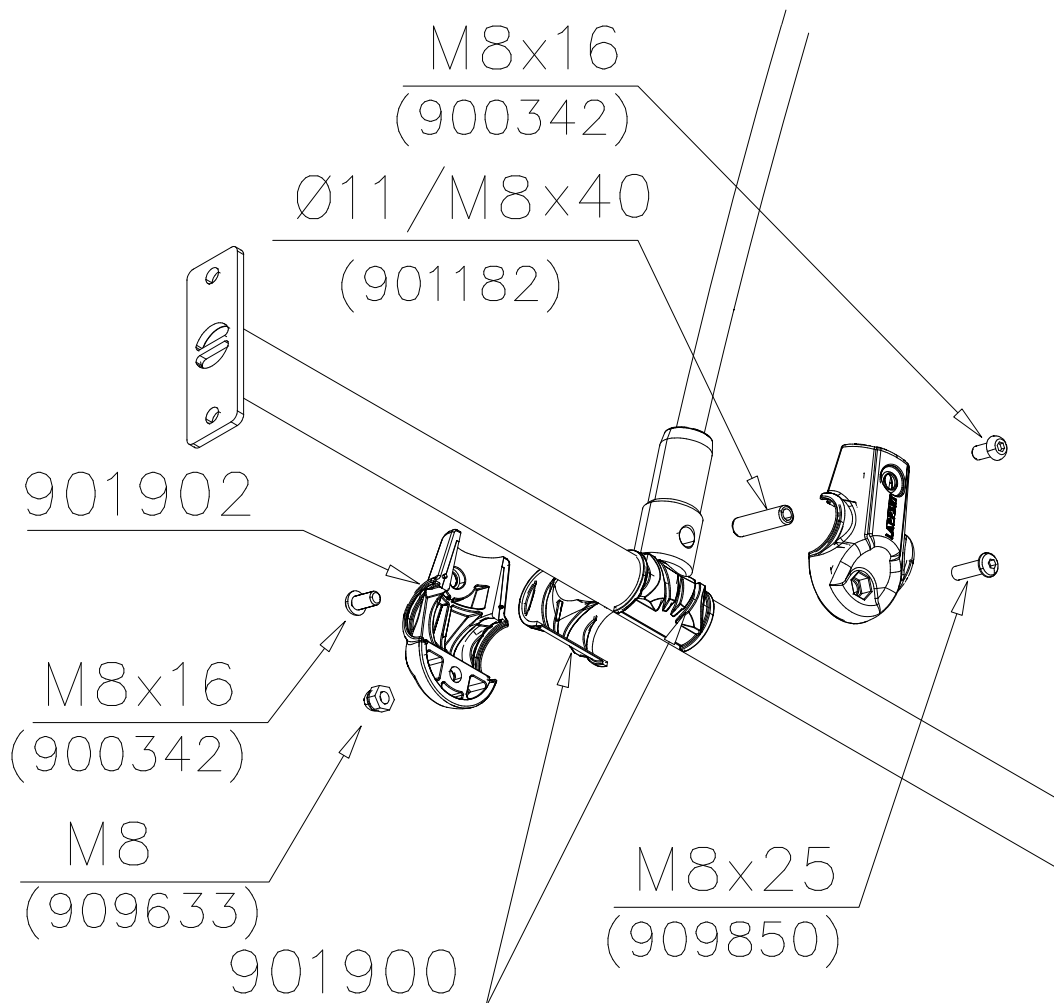

OPTIONS

	-301	BLUE
	-302	RED
	-303	BEIGE
	-304	GRAY
	-305	BLACK
	-306	YELLOW

DET 1

DET 2

DET 3

OPTIONS		
706475	706475-602	DARK BROWN
	706475-603	LIGHT BROWN
	706475-604	LIGHT GRAY

① 701665	PCS	② 706873	PCS		
	1		1		
45x95x555		1455x505			
③ 706871	PCS	④ 706872	PCS		
	1		1		
95x1005x1365		95x1005x1365			
⑤ 902439	PCS	⑥ 902474	PCS		
	1		1		
Left Hand		Right Hand			
⑦ 909117	PCS	⑧ 900240	PCS		
	4		12		
M8x100		8x70			
⑨ 980123	PCS	⑩ 980128	PCS	⑪ 909256	PCS
	4		13		14
Ø7x60		Ø7x40		Ø16/8.4	