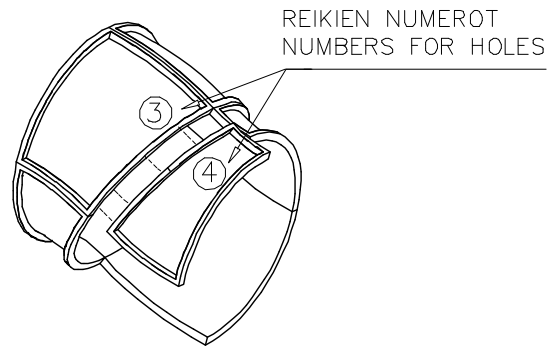

Esimerkki putken kokoamisesta Example of installation

**LIUKUPINTAAN EI SAA TULLA
LÄPINÄKYVIÄ MODUULEJA!!**

**NO TRANSPARENT PIECES ON
SLIDING SURFACE!!**