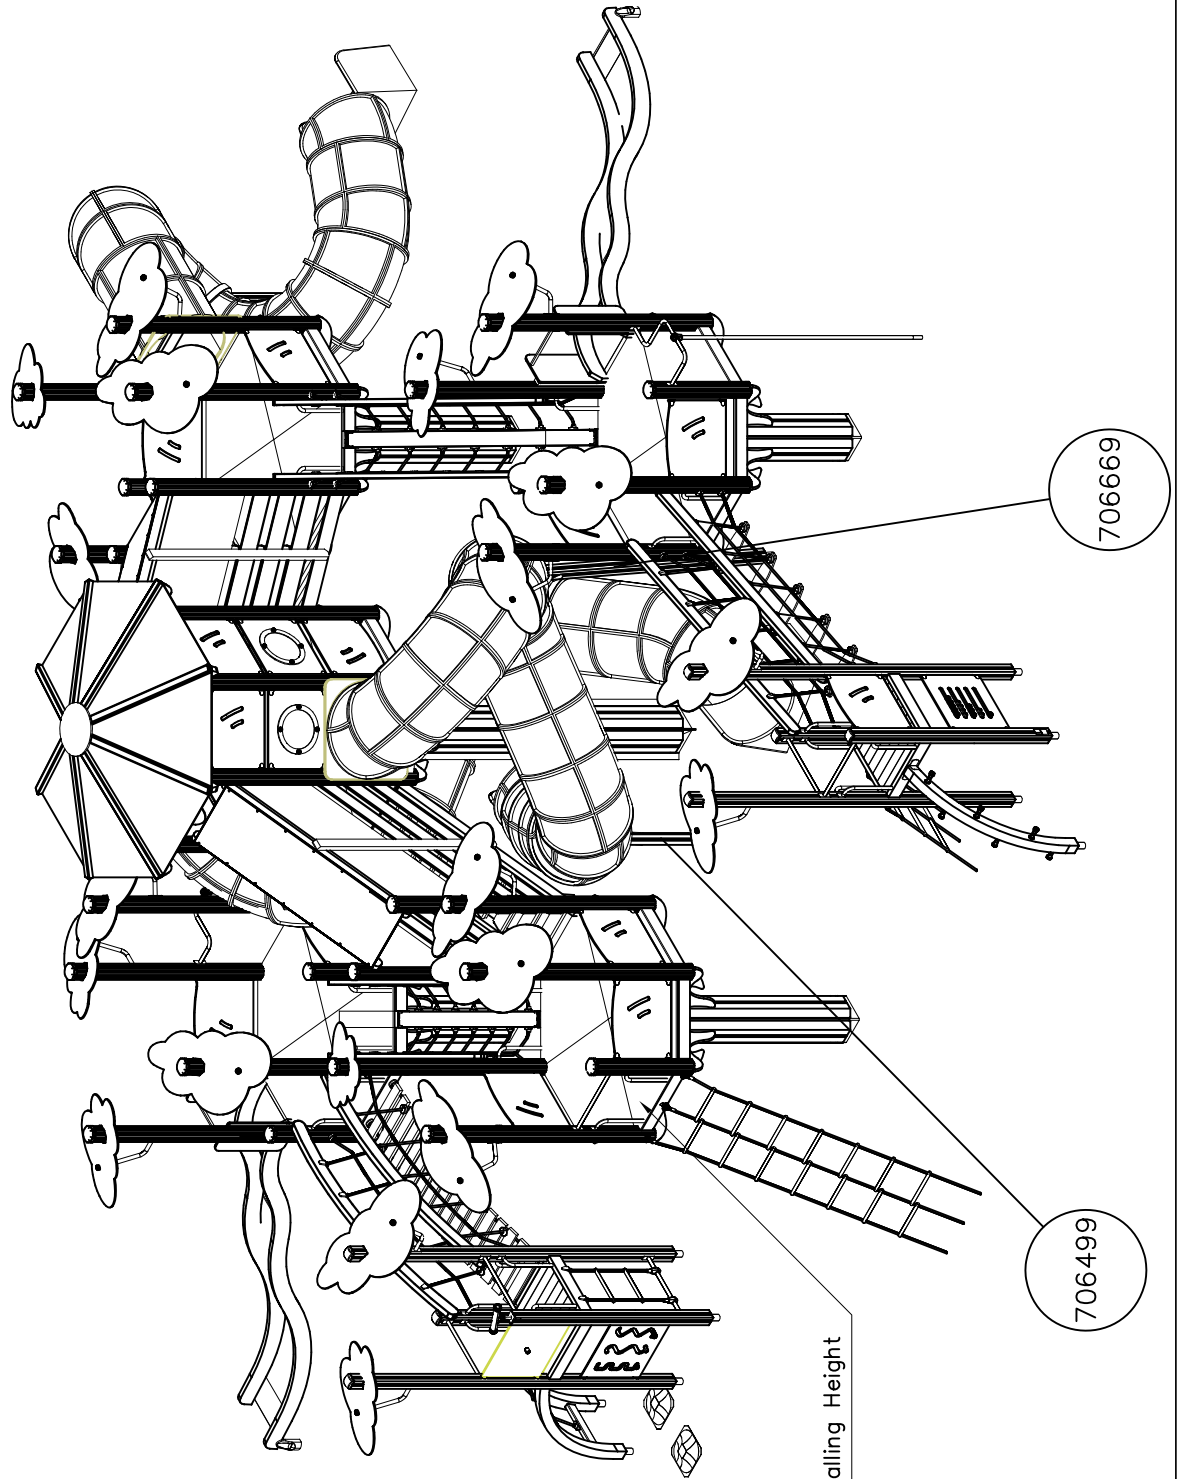

Max Falling Height

004914	PCS 2	707918-703	PCS 1	900240	PCS 14	903533	PCS 6	905086	PCS 4	905112	PCS 1040
											
				Ø8x70		SRL12		Ø44/13.5		BLACK Ø22	
905803	PCS 30	905813	PCS 30	905823	PCS 12	905829	PCS 4	905831	PCS 976	905850	PCS 1
											
YELLOW		YELLOW		YELLOW		TRANSPARENT		BLACK			
905859	PCS 2	905860	PCS 2	909205	PCS 488	909248	PCS 4	909274	PCS 4	980150	PCS 492
											
6x80x850				8x60		M12		8x30		M8	
980151	PCS 8		PCS		PCS		PCS		PCS		PCS
											
Ø16/8.4											
	PCS		PCS		PCS		PCS		PCS		PCS
	PCS		PCS		PCS		PCS		PCS		PCS