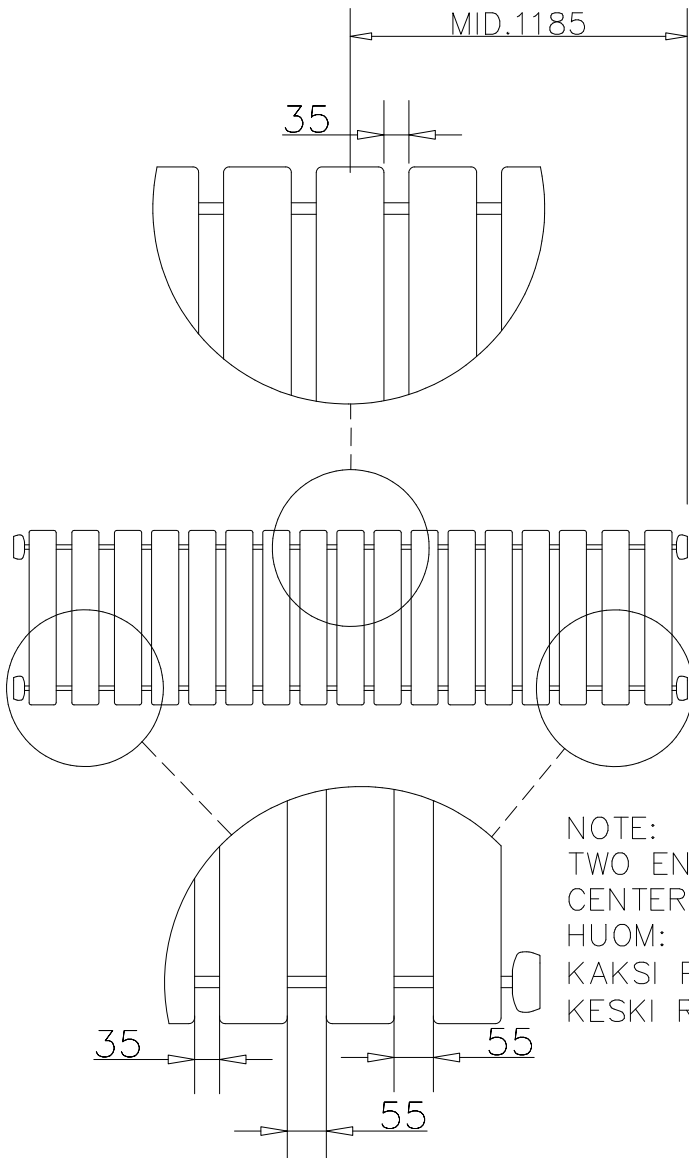

DATE: 3.10.2017

1(4)

①	900859	PCS	②	903093	PCS
		2			2
					
	M8x90			Ø8x90	
③	905083	PCS	④	905112	PCS
		4			4
					
	Ø32			Ø22	
⑤	909117	PCS	⑥	909233	PCS
		2			4
					
	M8x100			Ø8x100	
⑦	909256	PCS	⑧	909633	PCS
		22			4
					
	Ø16/8.4x1.6			M8	
⑨	980106	PCS	⑩	980123	PCS
		30			52
					
	Ø5x40			Ø7x60	
⑪	980128	PCS	⑫	980151	PCS
		9			4
					
	Ø7x40			Ø16/8.4	
⑬	980152	PCS	⑭	980158	PCS
		6			30
					
	Ø24/8.4x2			Ø12/6.4	
		PCS			PCS

1(2)

① 900240	PCS	② 905090	PCS
	16		4
Ø8x70		Ø45	

③ 905115	PCS	④ 909223	PCS
	4		4
Ø30		12x130	

⑤ 909256	PCS	⑥ 909633	PCS
	68		68
Ø16/8.4x1.6		M8	

⑦ 909867	PCS	⑧ 909876	PCS
	20		48
M8x70		M8x40	

⑨ 980123	PCS	⑩ 980128	PCS
	20		10
Ø7x60		Ø7x40	

⑪ 980154	PCS	⑫ 908295	PCS
	4		34
Ø24/13		82x40x17x3	

○ 707584	PCS	○ 707604	PCS
	2		2
55x120x2480		685x2394	

○ 707607	PCS	○ 707608	PCS
	17		2
32x95x612		Ø16x2374	

LAPPSET® FASTENER KIT

707876

DATE: 5.5.2016

2(2)

DET 1

DET 2

DET 3

DET 6

DET 4

DET 5

NOTE:
TWO END GAPS 55mm,
CENTER GAPS 35mm
HUOM:
KAKSI PÄÄTY RAKOA 55mm,
KESKI RAOT 35mm