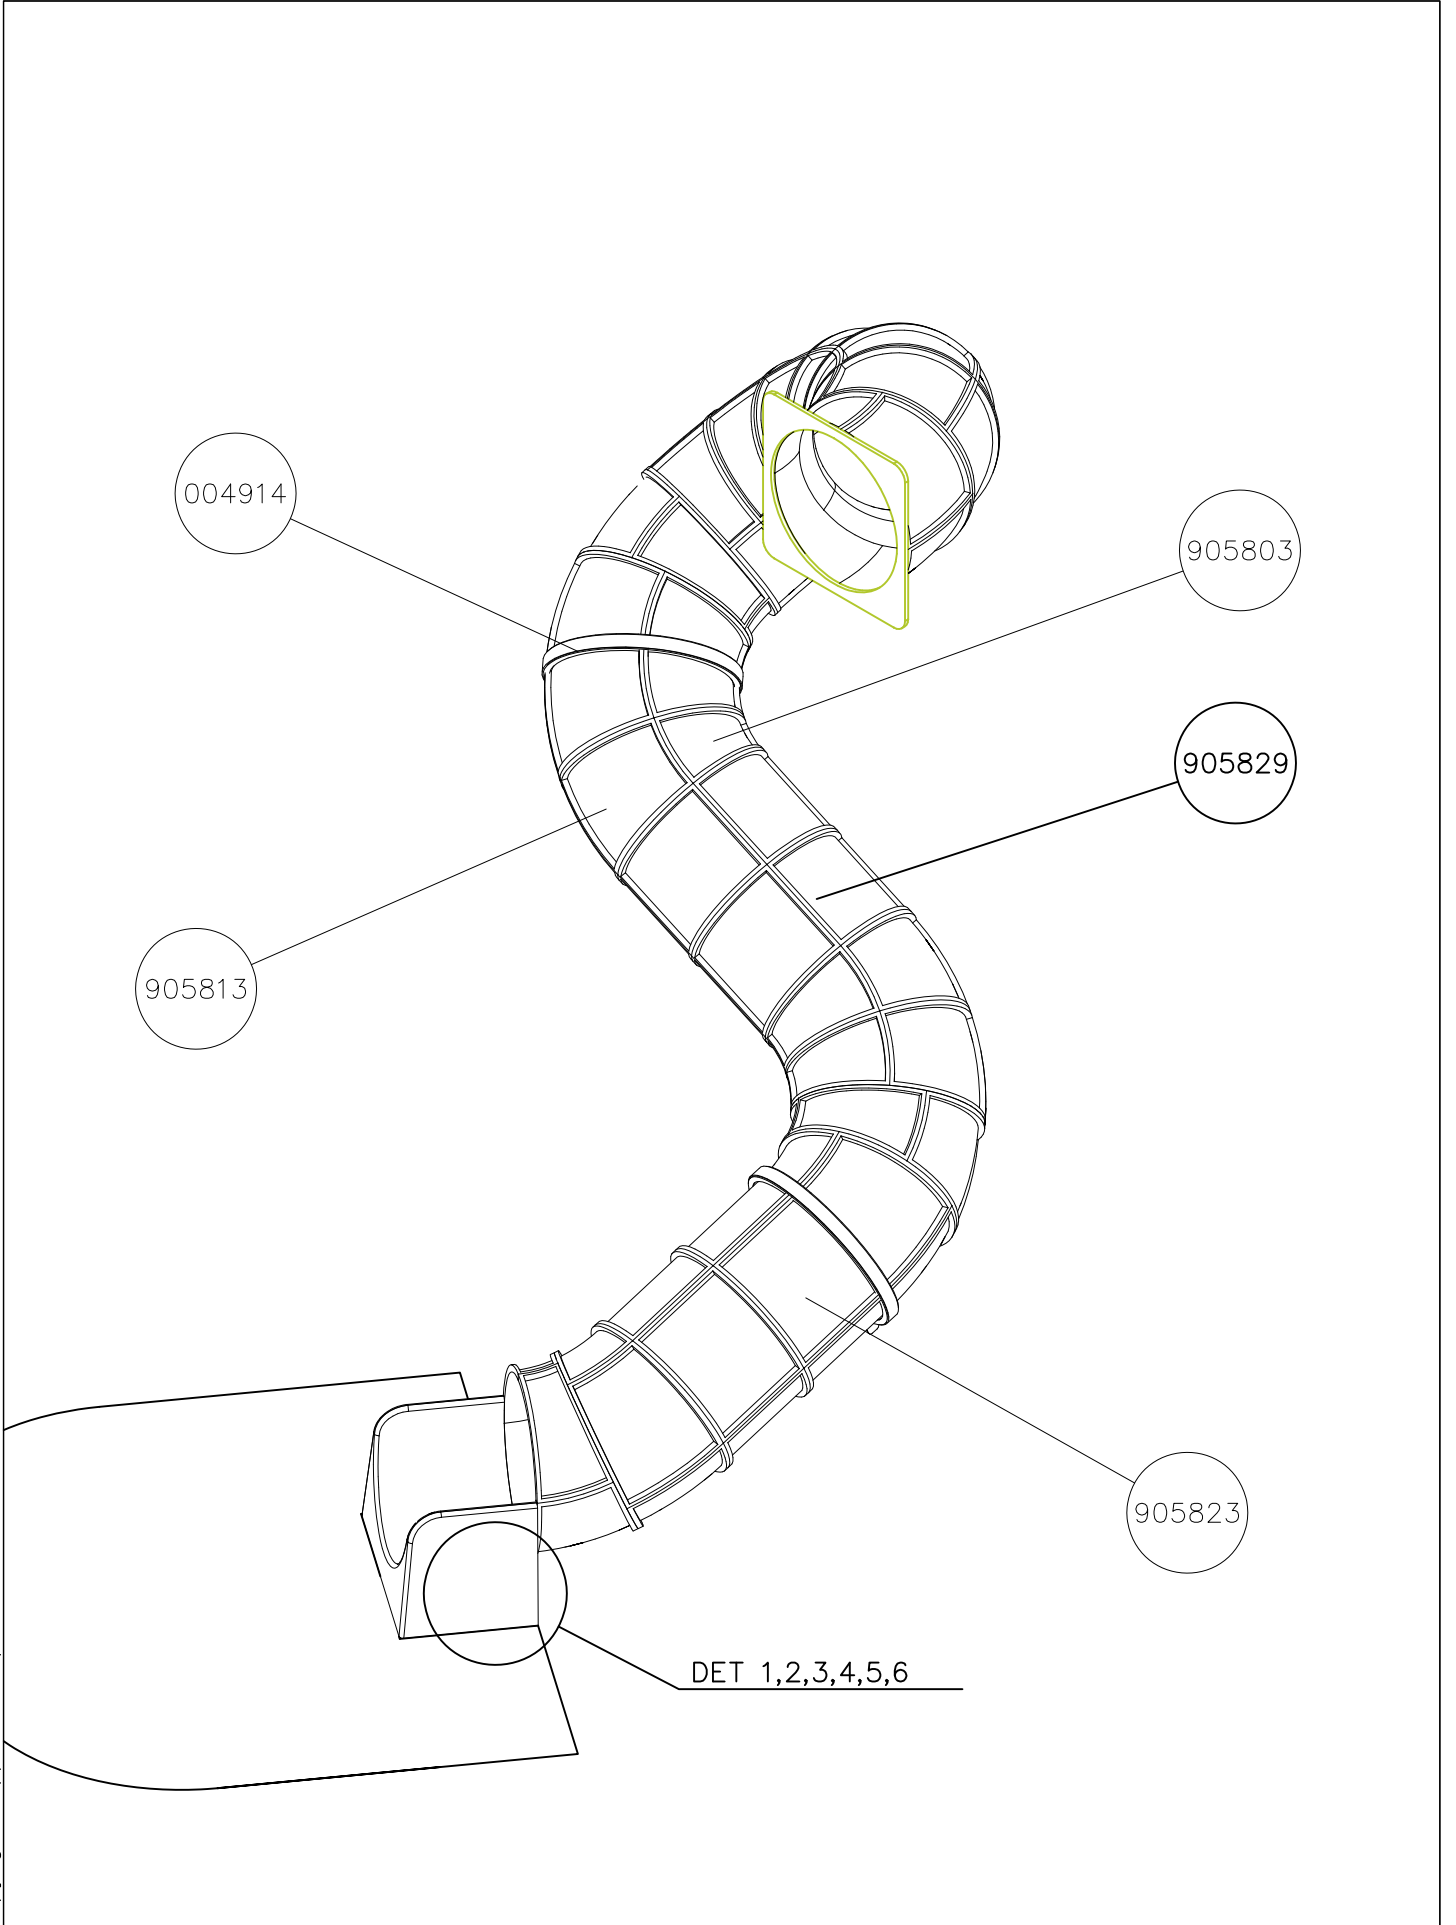

<p>DET 1</p>  <p>Access- and maintenance panel. Asennus- ja huolto luukku.</p>	<p>DET 2</p>  <p>10x30 909545</p>	<p>DET 3</p>  <p>300 S</p>
<p>DET 4</p>  <p>DET 6 DET 5 905850</p>	<p>DET 5</p>  <p>905850 M12 Ø44/13.5</p>	<p>DET 6</p>  <p>8x30 905860 905859 Ø16/8.4 M8</p>