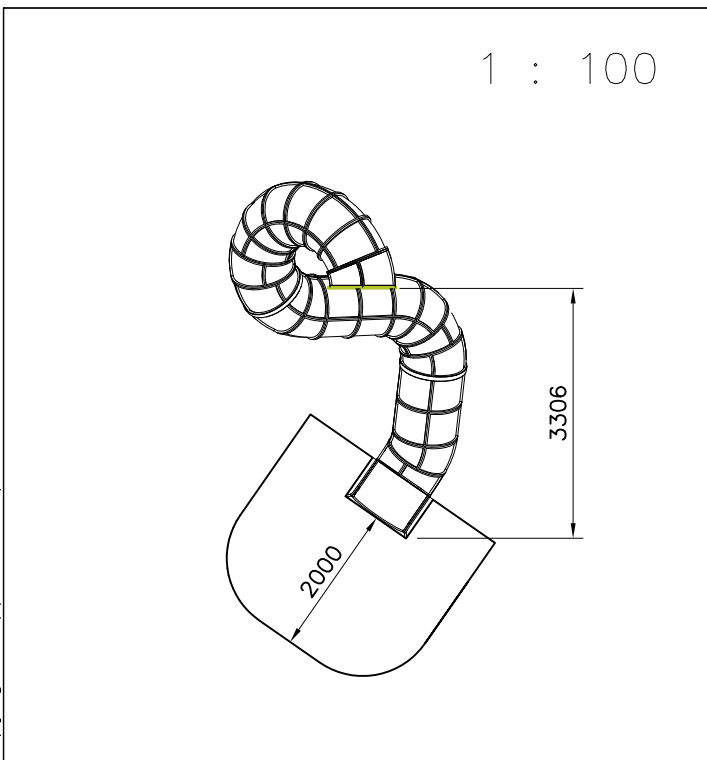

Max Falling Height

004914	PCS 2	707918-703	PCS 1	900240	PCS 14	903533	PCS 6	905086	PCS 4	905112	PCS 1040
											
				Ø8x70		SRL12		Ø44/13.5		BLACK Ø22	
905803	PCS 30	905813	PCS 30	905823	PCS 12	905829	PCS 4	905831	PCS 976	905850	PCS 1
											
YELLOW		YELLOW		YELLOW		TRANSPARENT		BLACK			
905859	PCS 2	905860	PCS 2	909205	PCS 488	909248	PCS 4	909274	PCS 4	980150	PCS 492
											
6x80x850				8x60		M12		8x30		M8	
980151	PCS 8		PCS		PCS		PCS		PCS		PCS
											
Ø16/8.4											
	PCS		PCS		PCS		PCS		PCS		PCS
	PCS		PCS		PCS		PCS		PCS		PCS