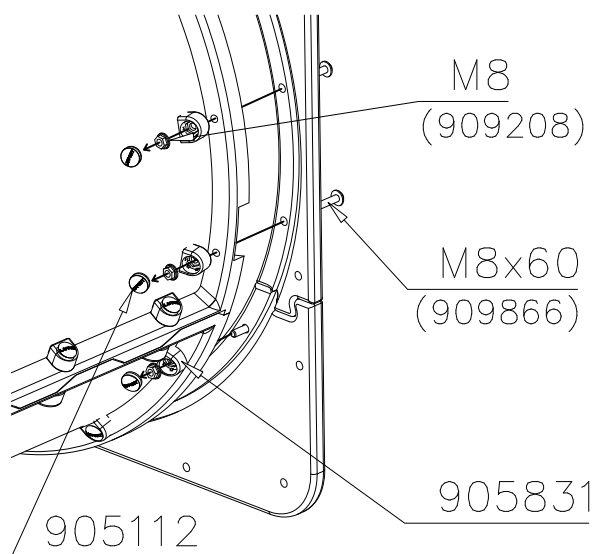

DET 1

DET 2

DET 3

DET 4

DET 5

DET 6

004914  1	PCS 1	707918-703  1	PCS 1	900240  14	PCS 14	903533  6	PCS 6	905086  4	PCS 4	905112  888	PCS 888
				Ø8x70		SRL12		Ø44/13.5		BLACK Ø22	
905803  YELLOW	PCS 28	905813  YELLOW	PCS 28	905823  YELLOW	PCS 6	905829  TRANSPARENT	PCS 2	905831  BLACK	PCS 816	905850  1	PCS 1
905859  6x80x850	PCS 2	905860  2	PCS 2	909205  8x60	PCS 408	909248  M12	PCS 4	909274  8x30	PCS 4	980150  M8	PCS 412
980151  Ø16/8.4	PCS 8		PCS		PCS		PCS		PCS		PCS
	PCS		PCS		PCS		PCS		PCS		PCS
	PCS		PCS		PCS		PCS		PCS		PCS
	PCS		PCS		PCS		PCS		PCS		PCS

DET 1

Access- and maintenance panel.
Asennus- ja huolto luukku.

DET 2

DET 3

DET 4

DET 5

DET 6

Esimerkki putken kokoamisesta Example of installation