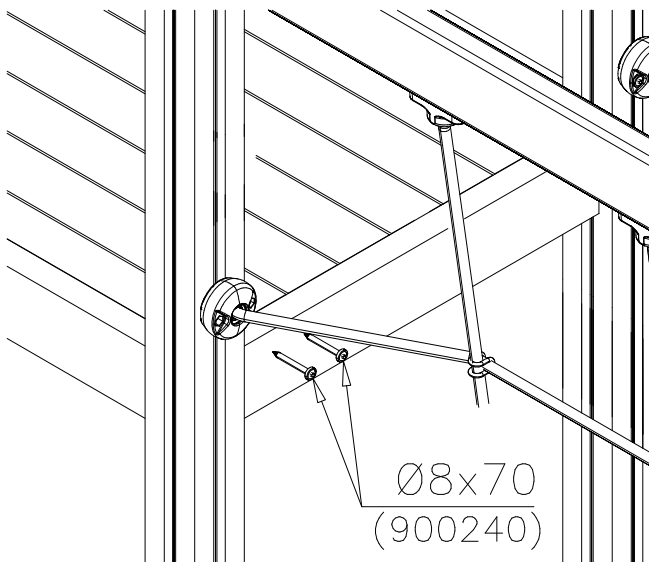

DET 4

DET 5

DET 6

LAPPSET® DEEP FOUNDATION

ROPE LADDER

DATE: 19.1.2017

1(3)

① 909256	PCS	② 909519	PCS
	2		2
Ø16/8.4x1.6		50x380x380	
③ 909866	PCS	④ 909633	PCS
	2		2
M8x60		M8	
⑤ 903093	PCS	⑤ 901104	PCS
	4		2
Ø8x90		M8x80	
	PCS	○ 707395	PCS
			1
		+2570	