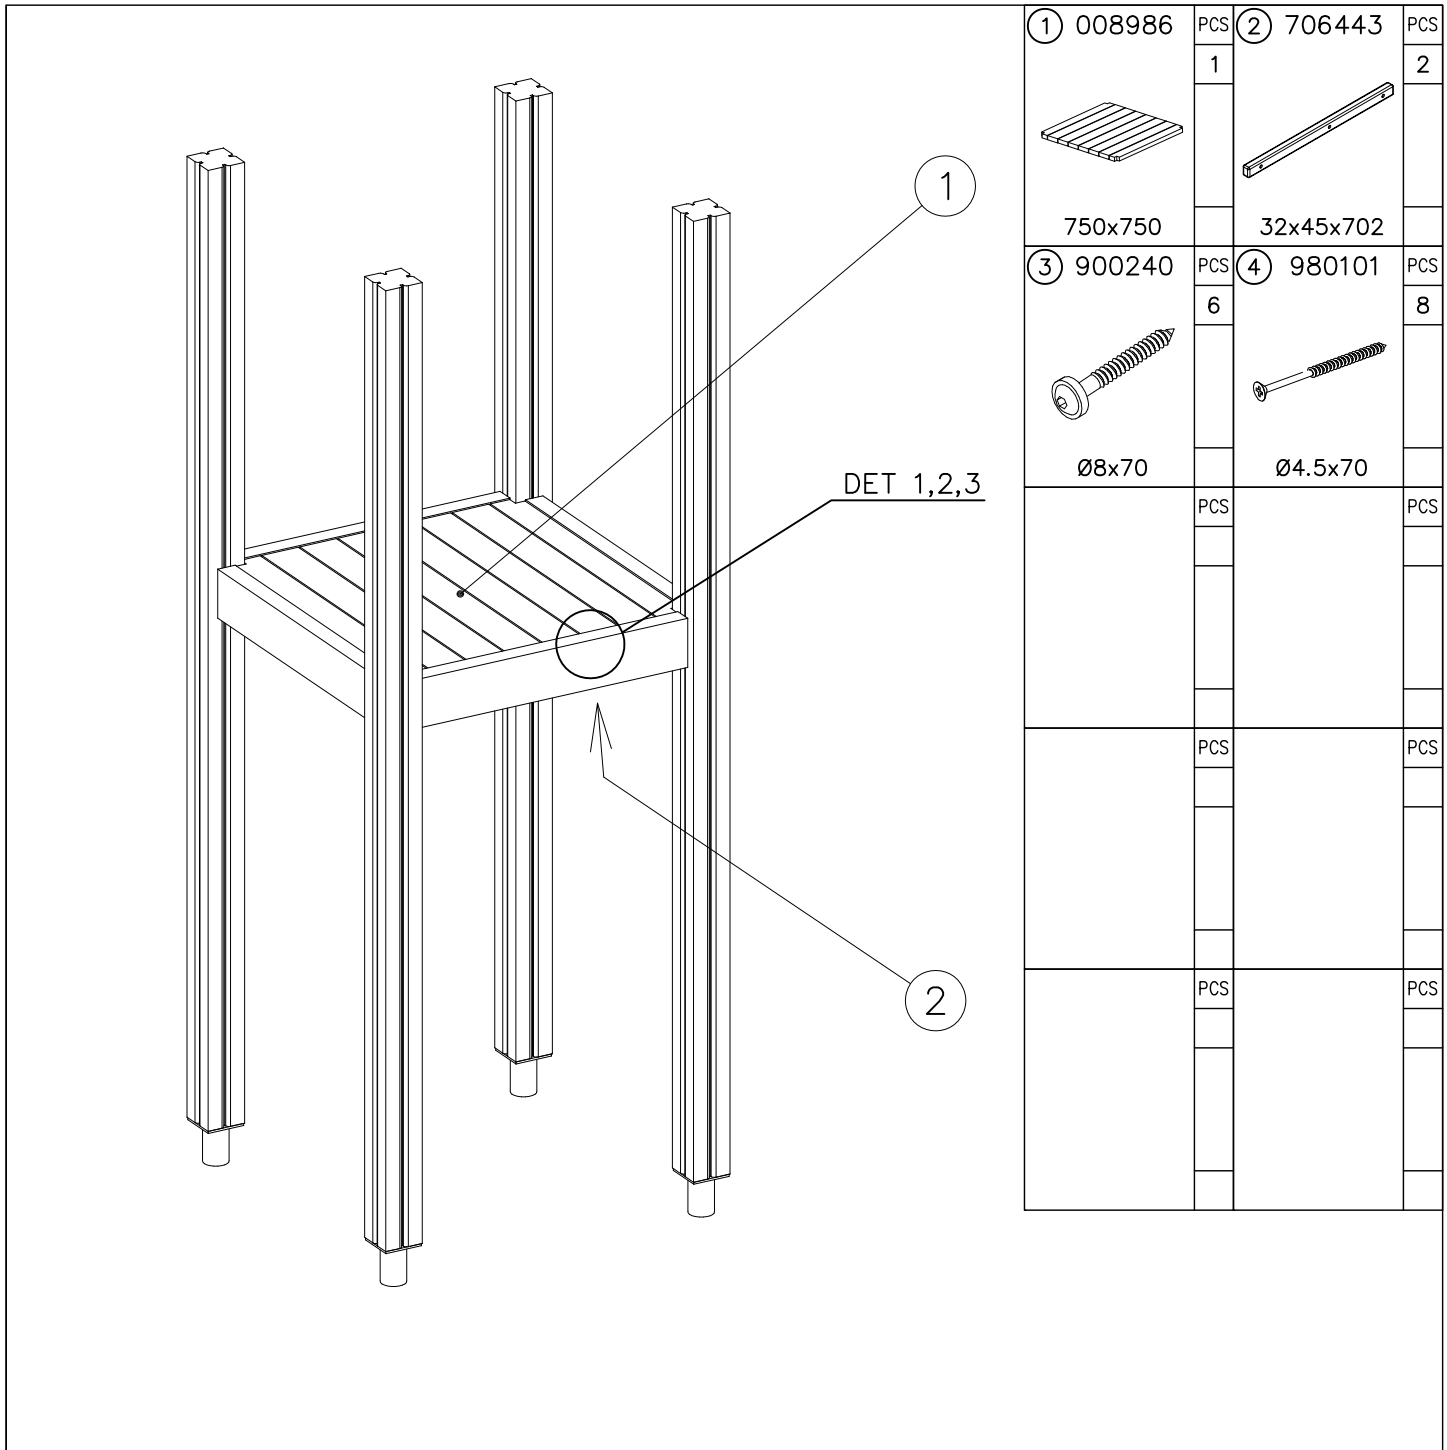

DET 6

Insert sheet metal IN to the plastic cover.

DET 7

DET 8

① 903176	PCS	② 909850	PCS
	4		4
		M8x25	
③ 909256	PCS	④ 909633	PCS
	8		4
Ø16/8.4x1.6		M8	
⑤ 980123	PCS		PCS
	4		
Ø7x60			
	PCS		PCS

DET 1

DET 2

Naulanauha kannatinlistan puolelle.
Nail list to the bottom.