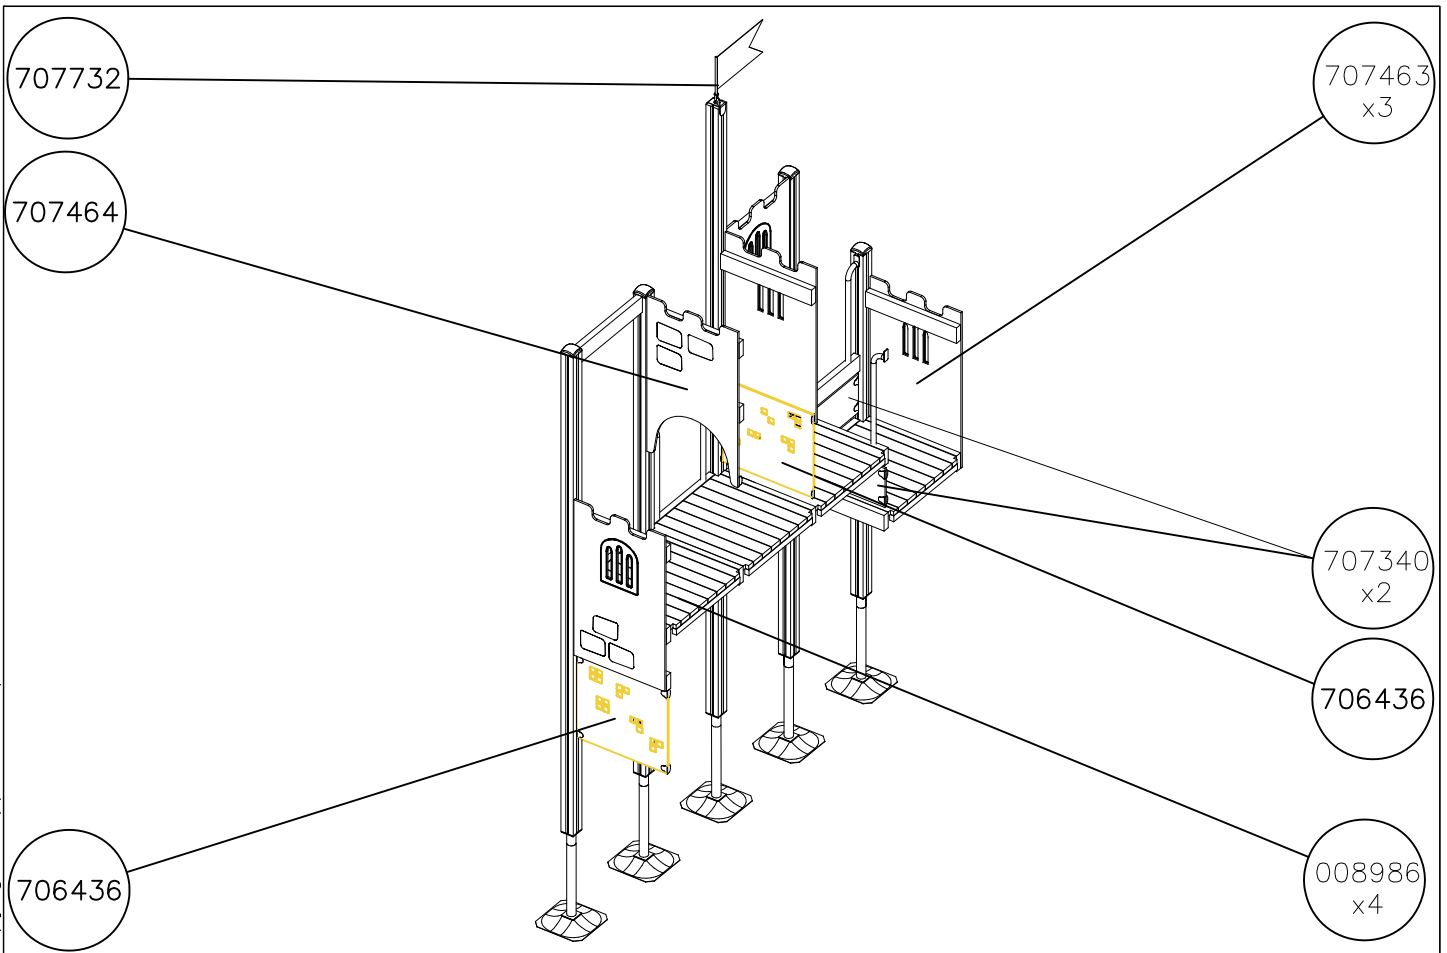

— EN/AS Impact Area 66.7 m²
 + + + + + + + +
 - - - Falling Space 69.2 m²
 Grid size = 1000 mm

- EN/AS Impact Area 66.7 m²
- - - Falling Space 69.2 m²
- Max Falling Height 2900 mm

1:50

(A)

(B)

(C)

(D)

1:50