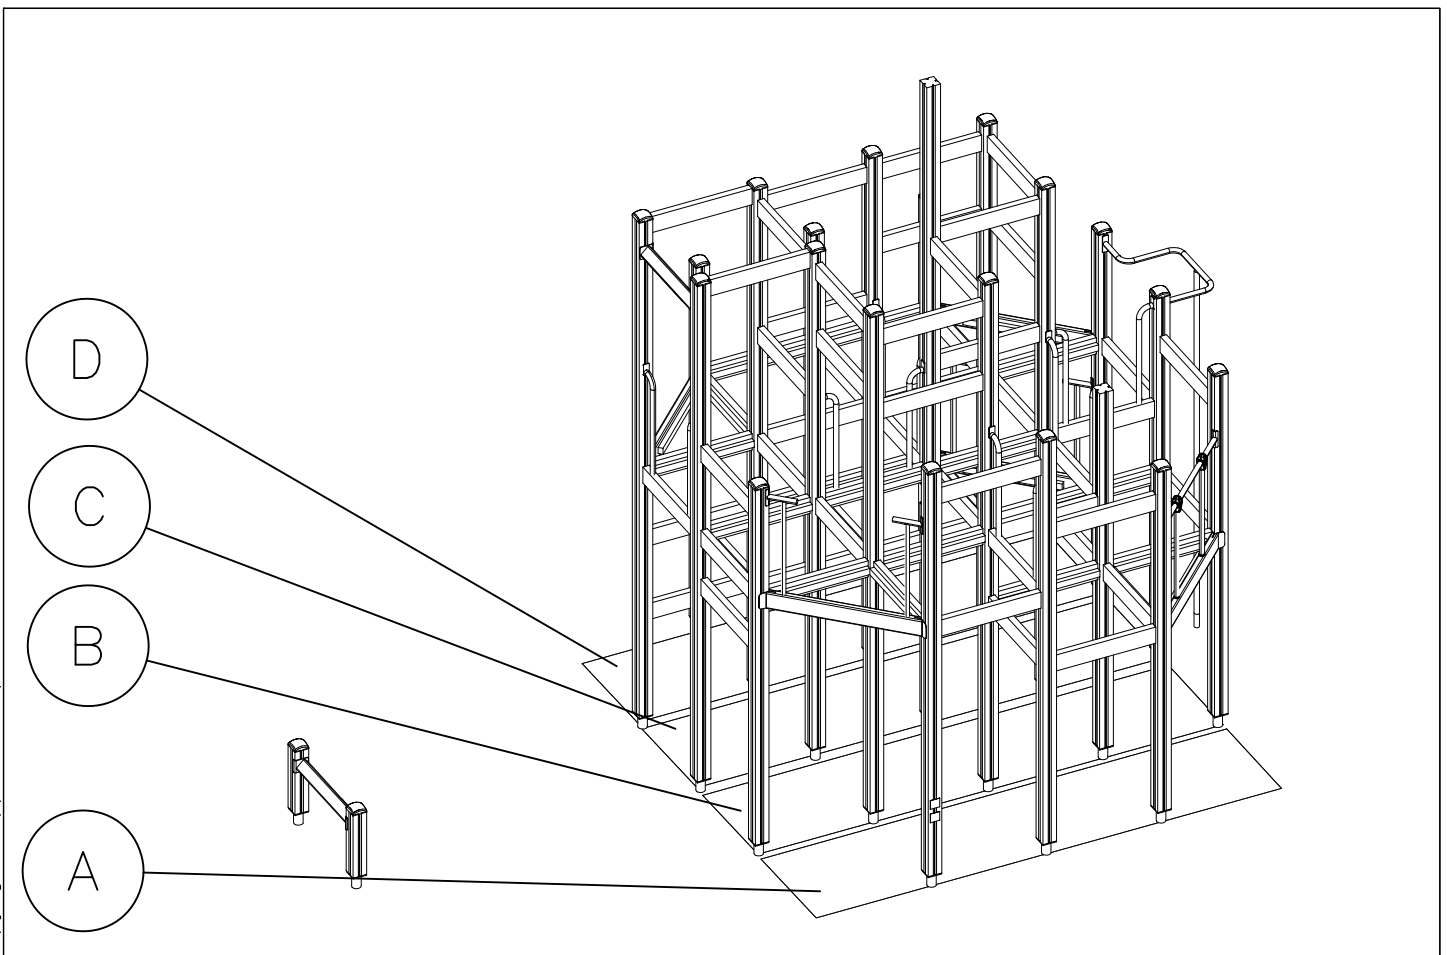

— EN/AS Impact Area 66.7 m²
 + + + + + + + +
 - - - Falling Space 69.2 m²
 Grid size = 1000 mm

- EN/AS Impact Area 66.7 m²
- - - Falling Space 69.2 m²
- Max Falling Height 2900 mm

1:50

(A)

(B)

(C)

(D)

1:50