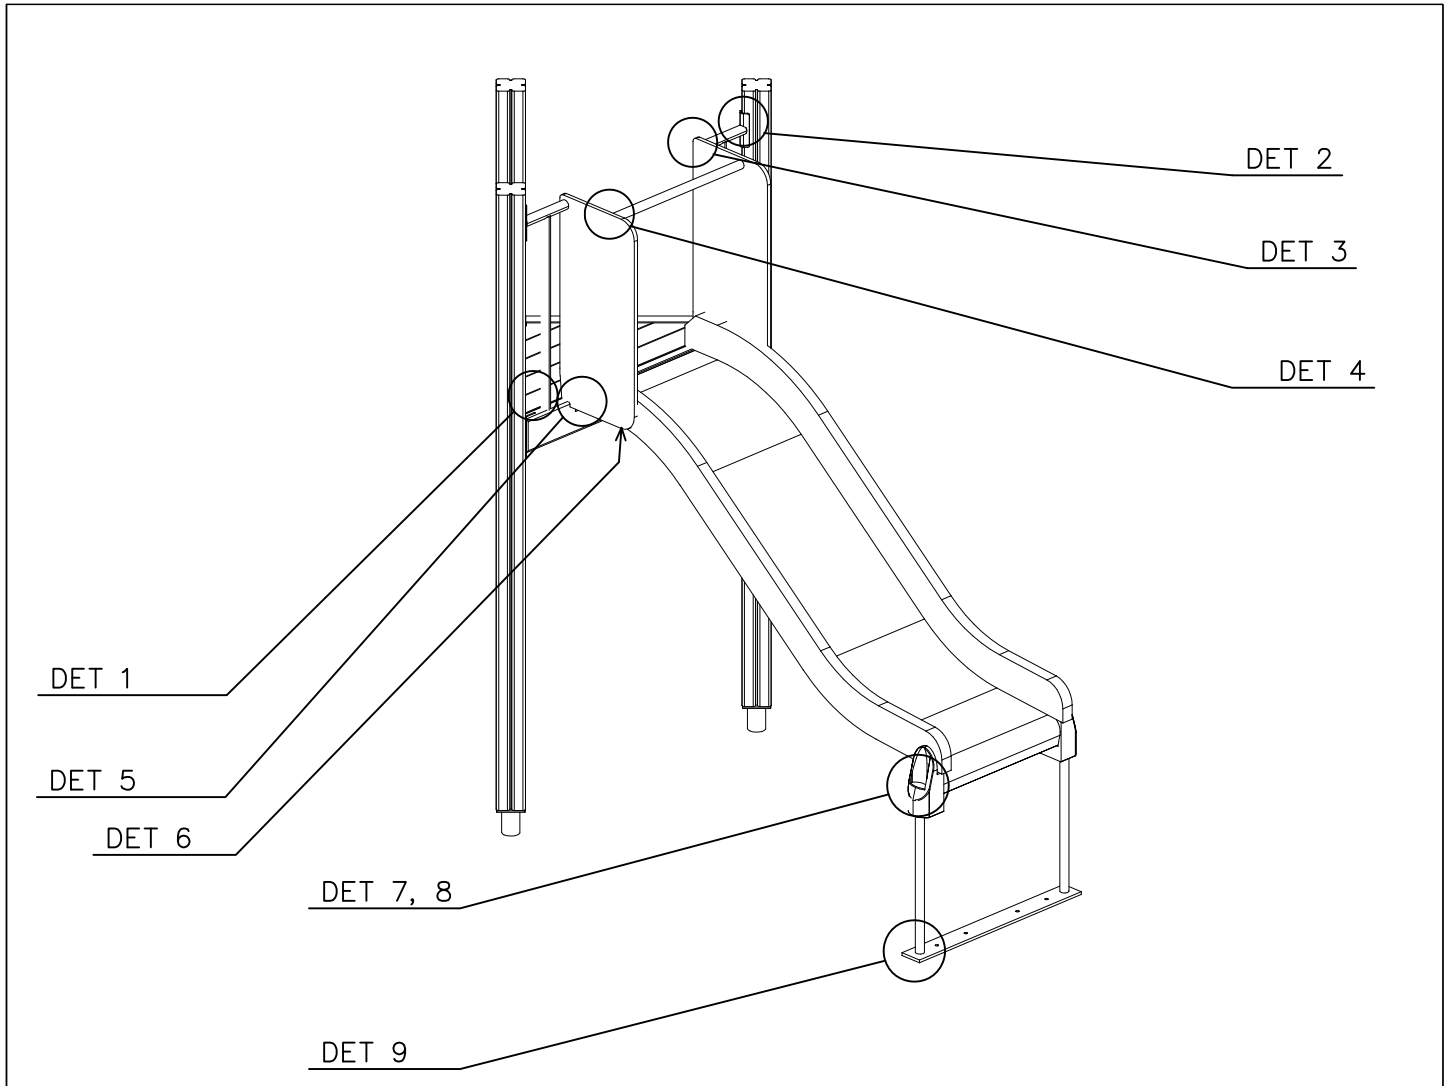

LAPPSET

DEEP FOUNDATION

SLIDE WOOD

DATE: 22.5.2015

1(1)

SLIDE OPTIONS			
706450 +1470 	706450-602	DARK BROWN	
	706450-603	LIGHT BROWN	
	706450-604	LIGHT GRAY	
706452 +870 	706452-602	DARK BROWN	
	706452-603	LIGHT BROWN	
	706452-604	LIGHT GRAY	