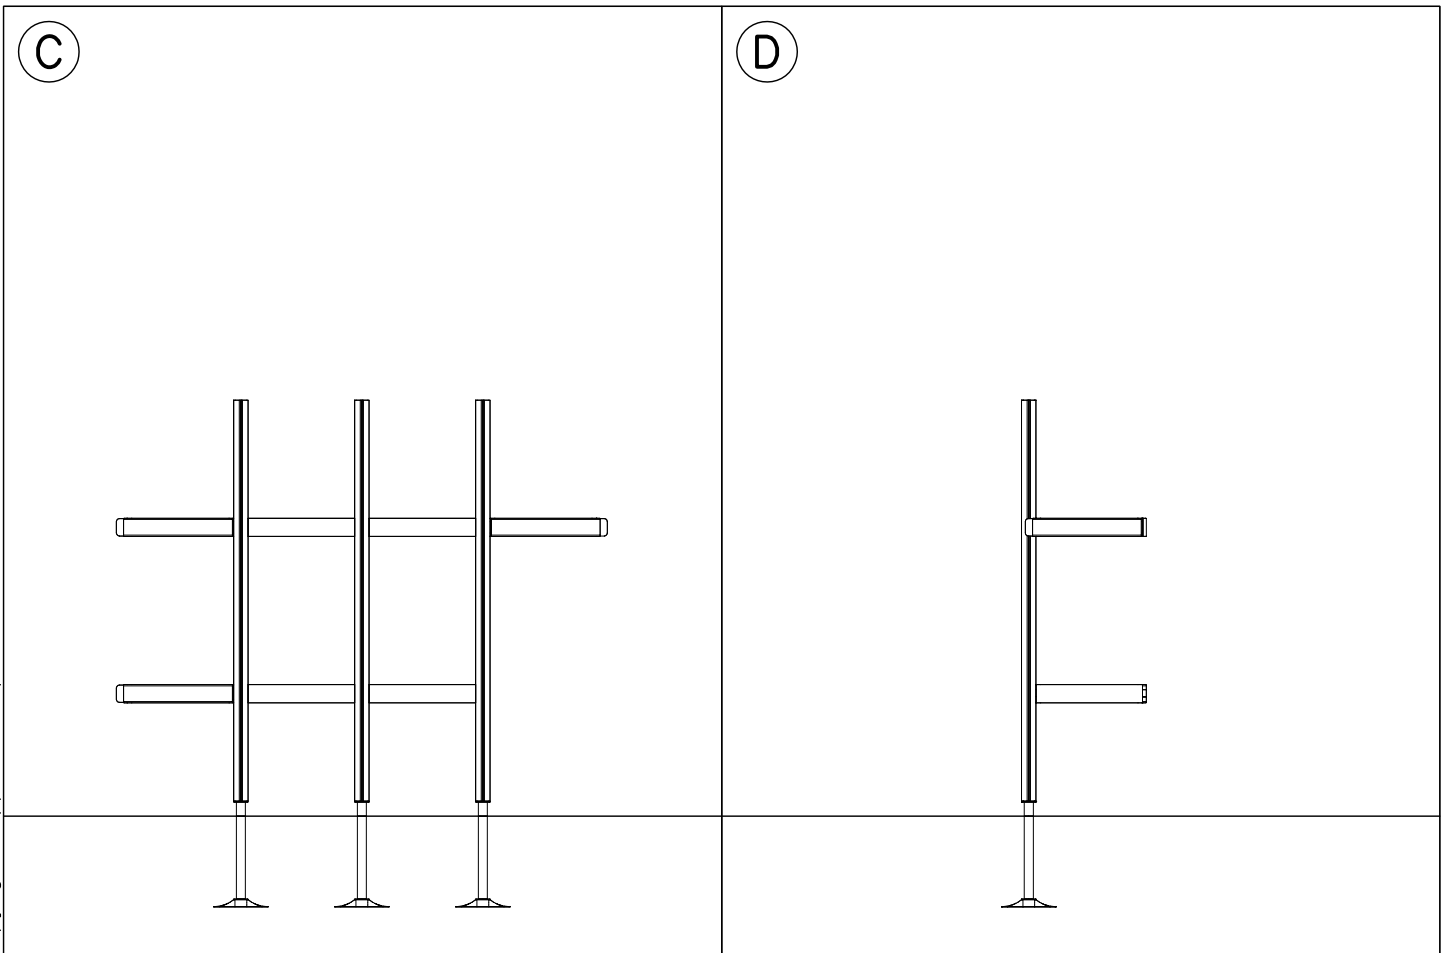

DATE: 12.5.2016

1:50