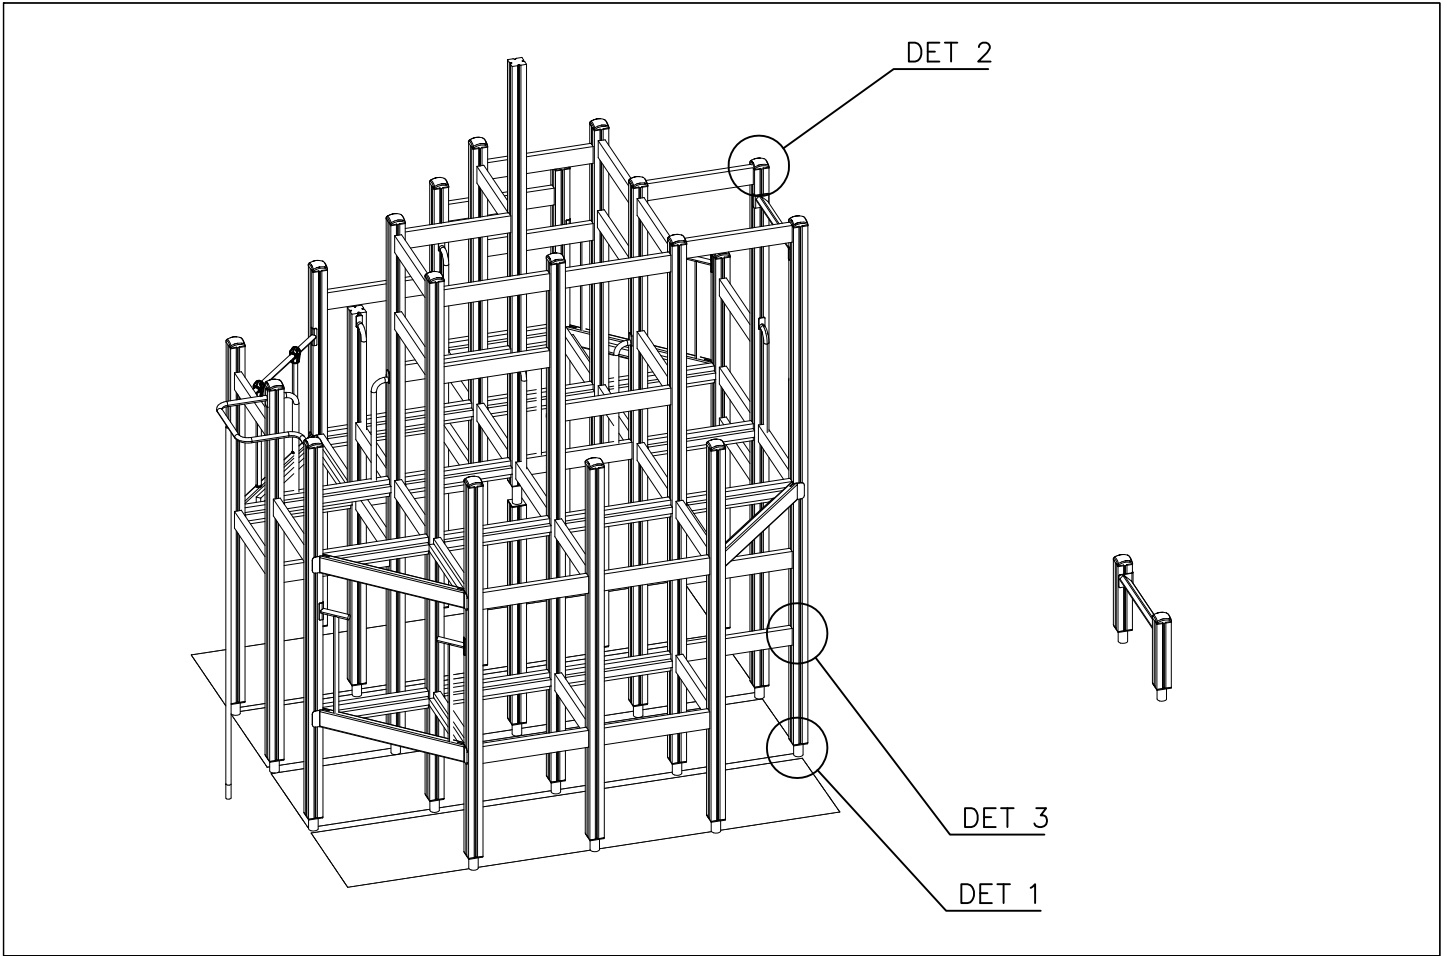

— EN/AS Impact Area 66.7 m²
 + + + + + + + +
 - - - Falling Space 69.2 m²
 Grid size = 1000 mm

- EN/AS Impact Area 66.7 m²
- - - Falling Space 69.2 m²
- Max Falling Height 2900 mm

1:50

(A)

(B)

(C)

(D)

1:50