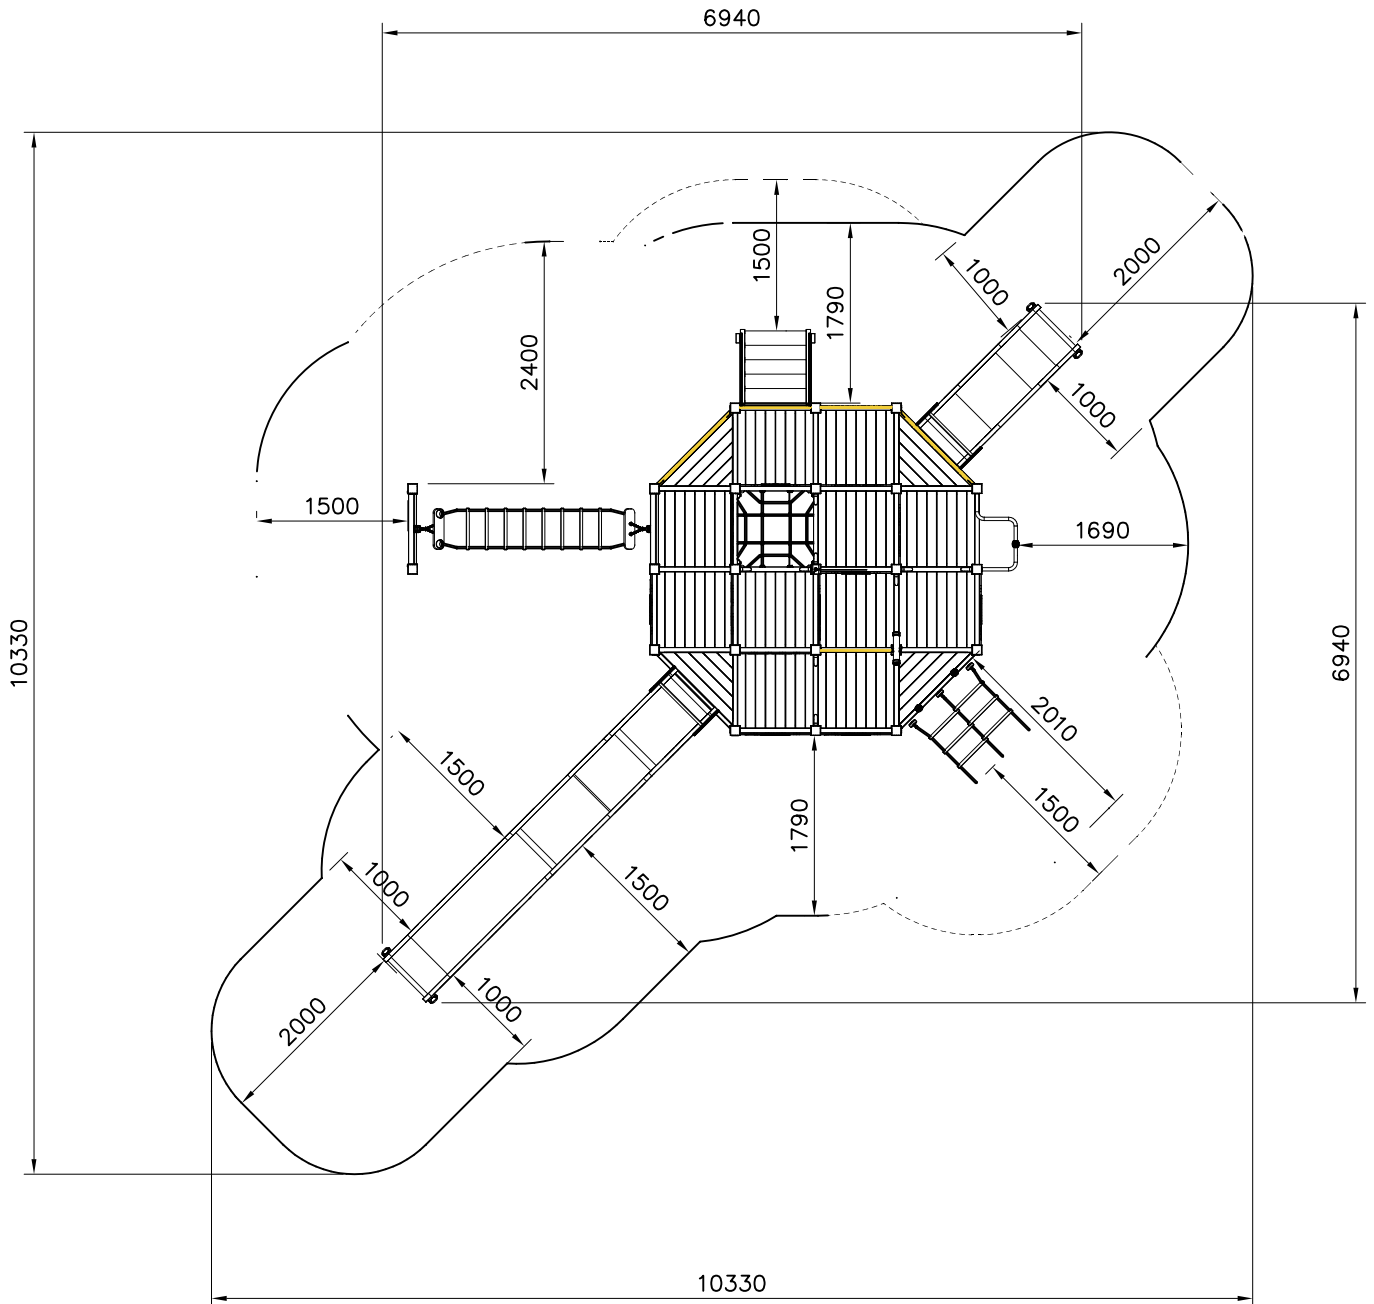

— EN/AS Impact Area 66.7 m²
 + + + + + + + +
 - - - Falling Space 69.2 m²
 Grid size = 1000 mm

- EN/AS Impact Area 66.7 m²
- - - Falling Space 69.2 m²
- Max Falling Height 2900 mm

1:50

(A)

(B)

(C)

(D)

1:50