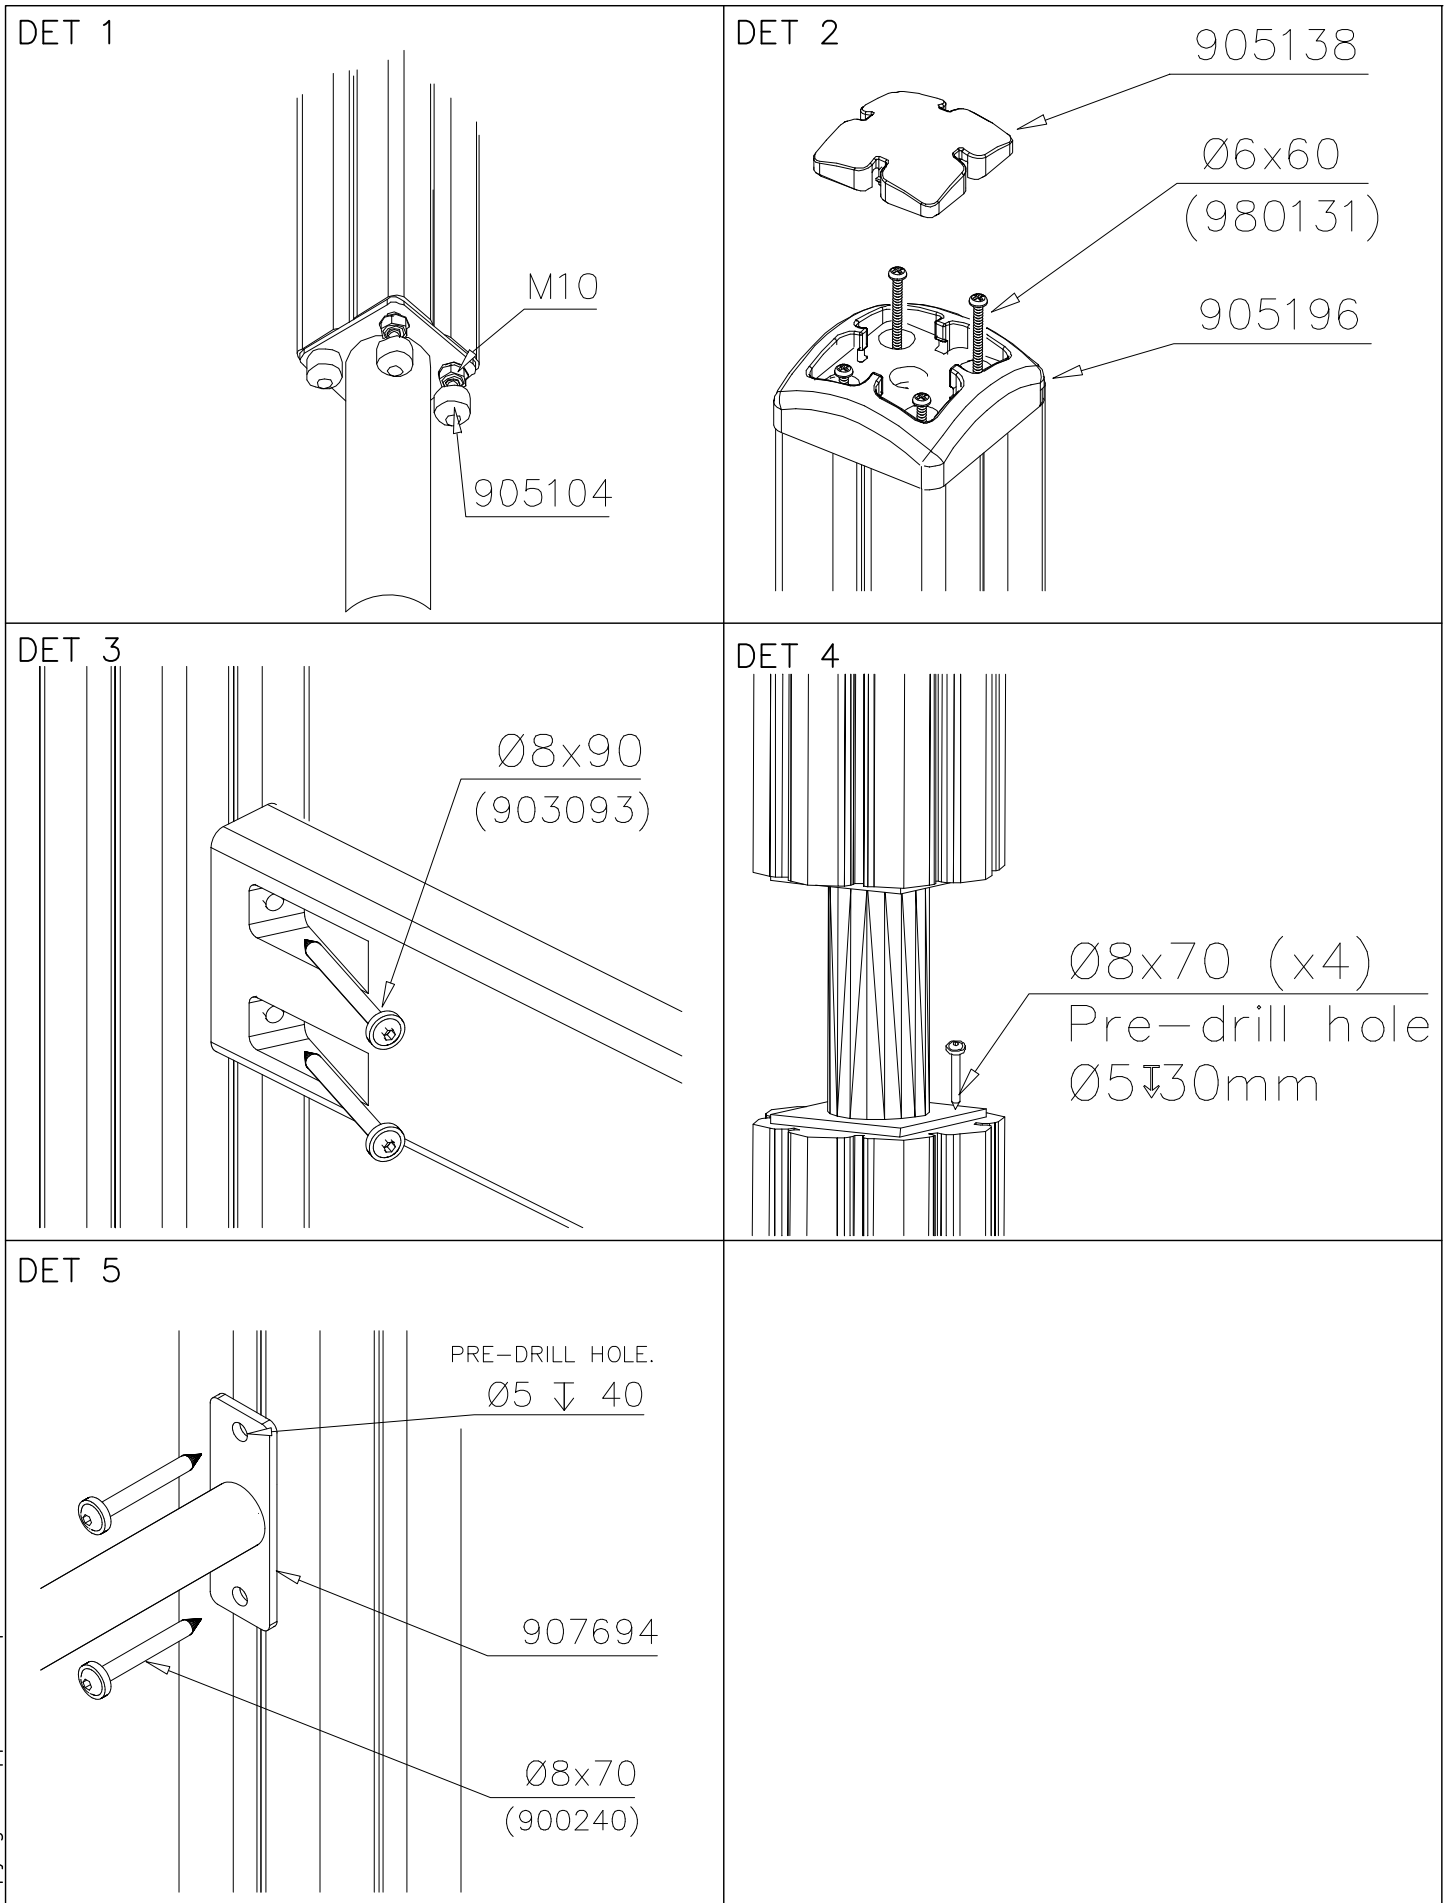

— EN/AS Impact Area 66.7 m²
 + + + + + + + +
 - - - Falling Space 69.2 m²
 Grid size = 1000 mm

- EN/AS Impact Area 66.7 m²
- - - Falling Space 69.2 m²
- Max Falling Height 2900 mm

1:50

(A)

(B)

(C)

(D)

1:50