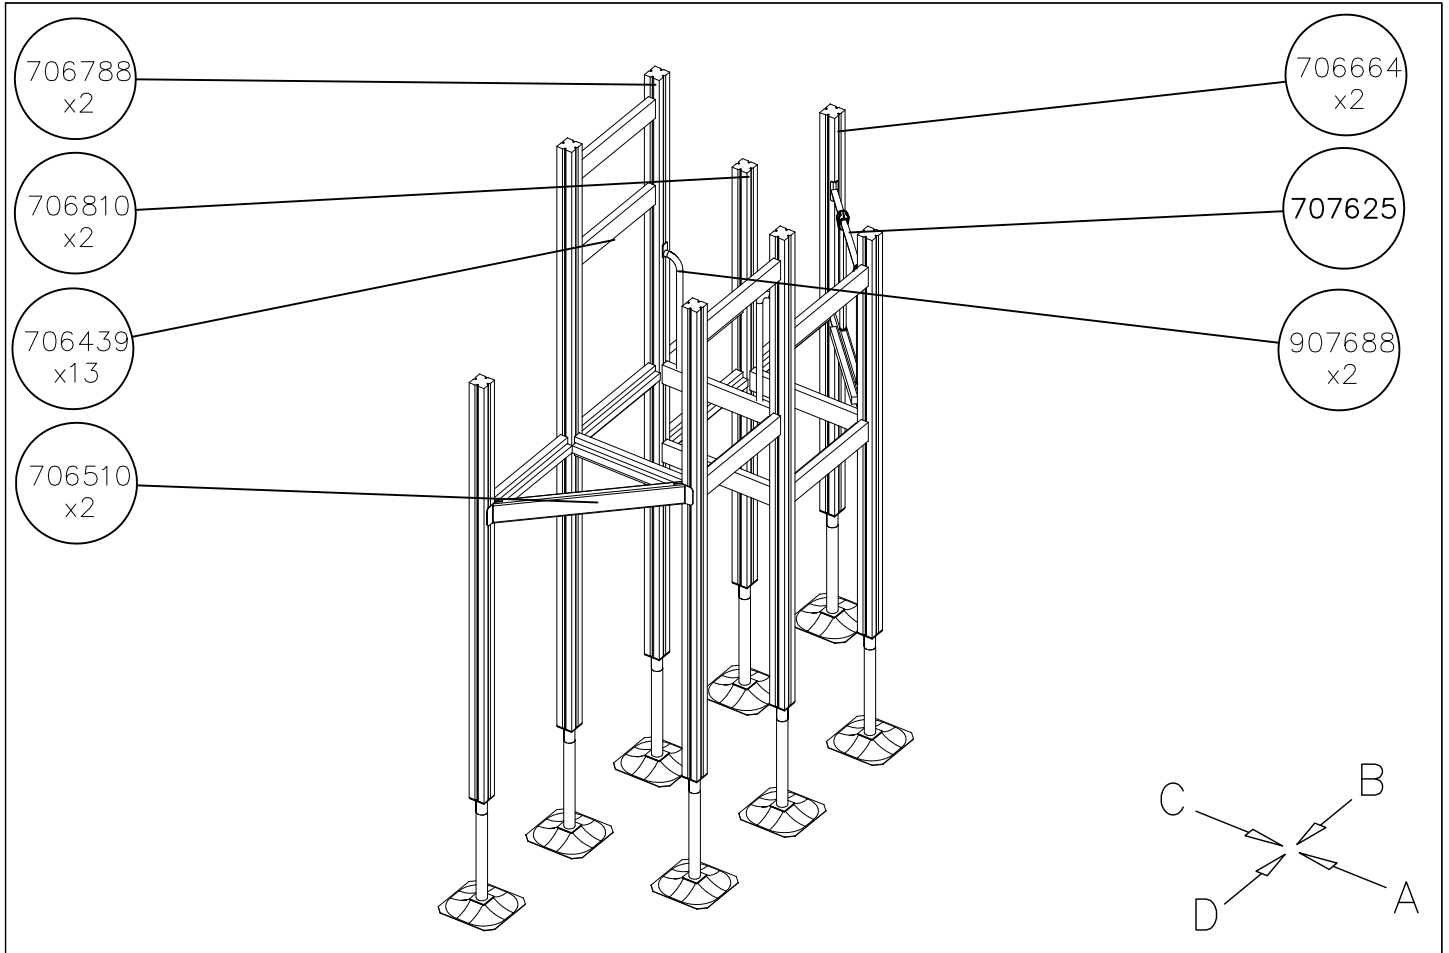

— EN/AS Impact Area 66.7 m²
 + + + + + + + +
 - - - Falling Space 69.2 m²
 Grid size = 1000 mm

- EN/AS Impact Area 66.7 m²
- - - Falling Space 69.2 m²
- Max Falling Height 2900 mm

1:50

(A)

(B)

(C)

(D)

1:50