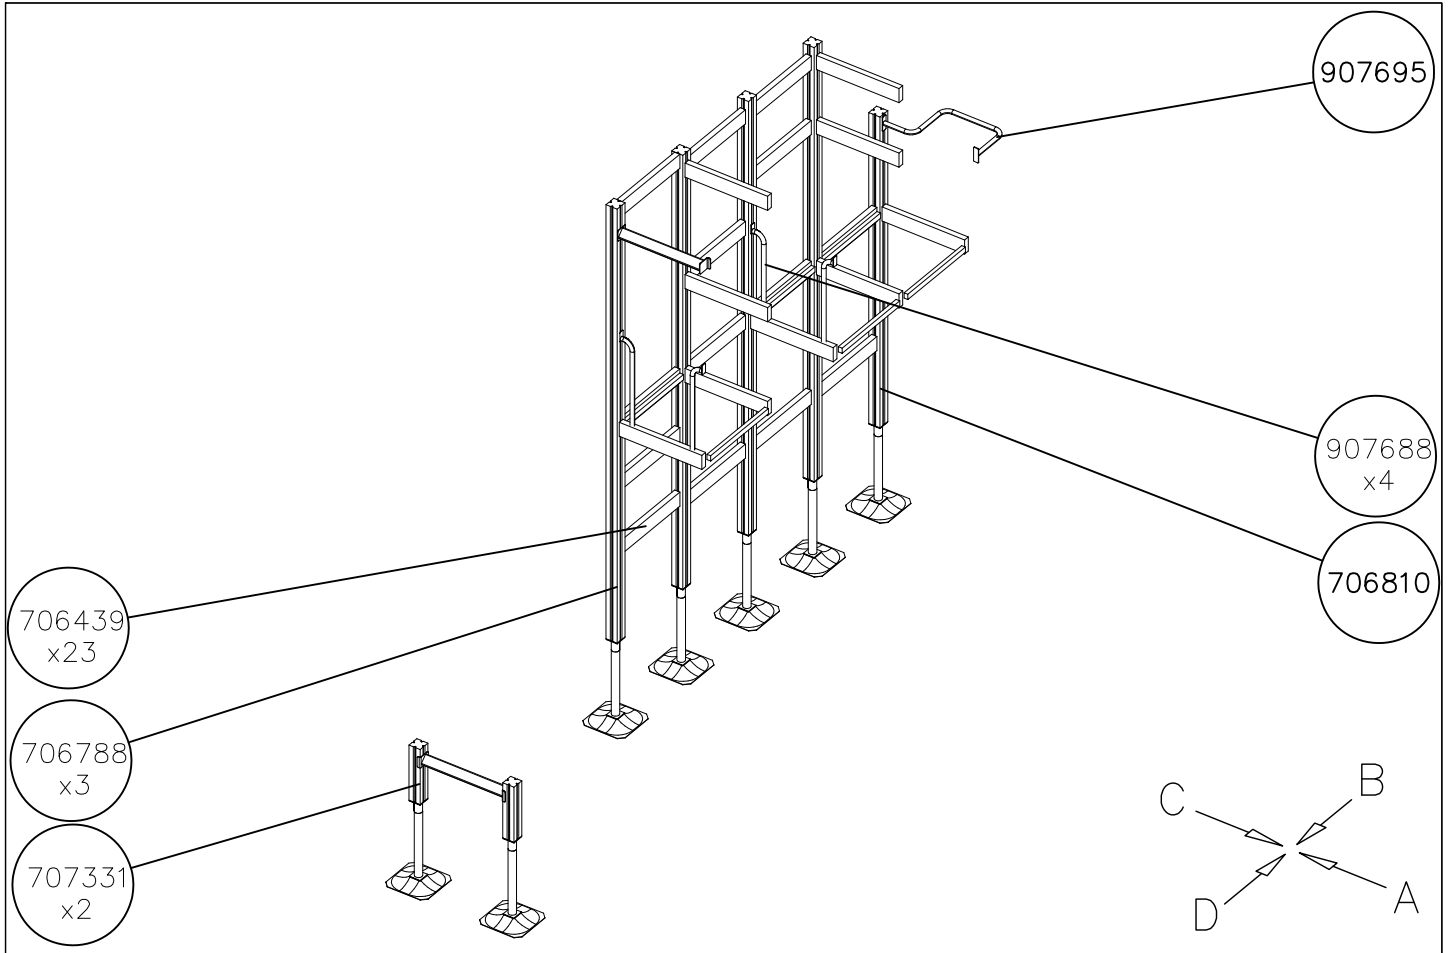

— EN/AS Impact Area 66.7 m²
 + + + + + + + +
 - - - Falling Space 69.2 m²
 Grid size = 1000 mm

- EN/AS Impact Area 66.7 m²
- - - Falling Space 69.2 m²
- Max Falling Height 2900 mm

1:50

(A)

(B)

(C)

(D)

1:50