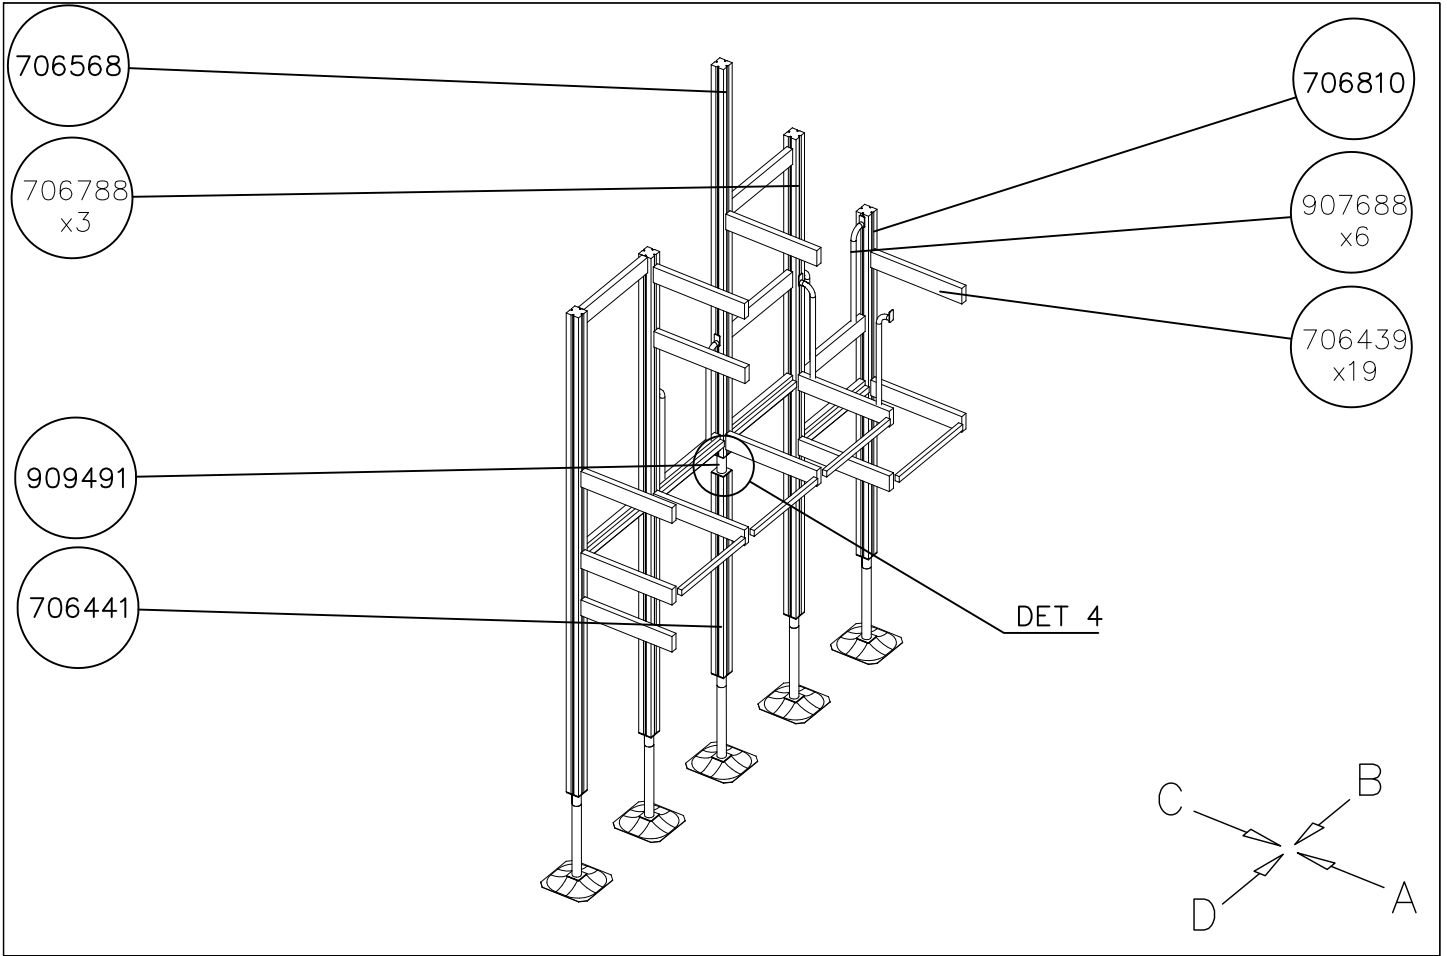

— EN/AS Impact Area 66.7 m²
 + + + + + + + +
 - - - Falling Space 69.2 m²
 Grid size = 1000 mm

- EN/AS Impact Area 66.7 m²
- - - Falling Space 69.2 m²
- Max Falling Height 2900 mm

1:50

(A)

(B)

(C)

(D)

1:50