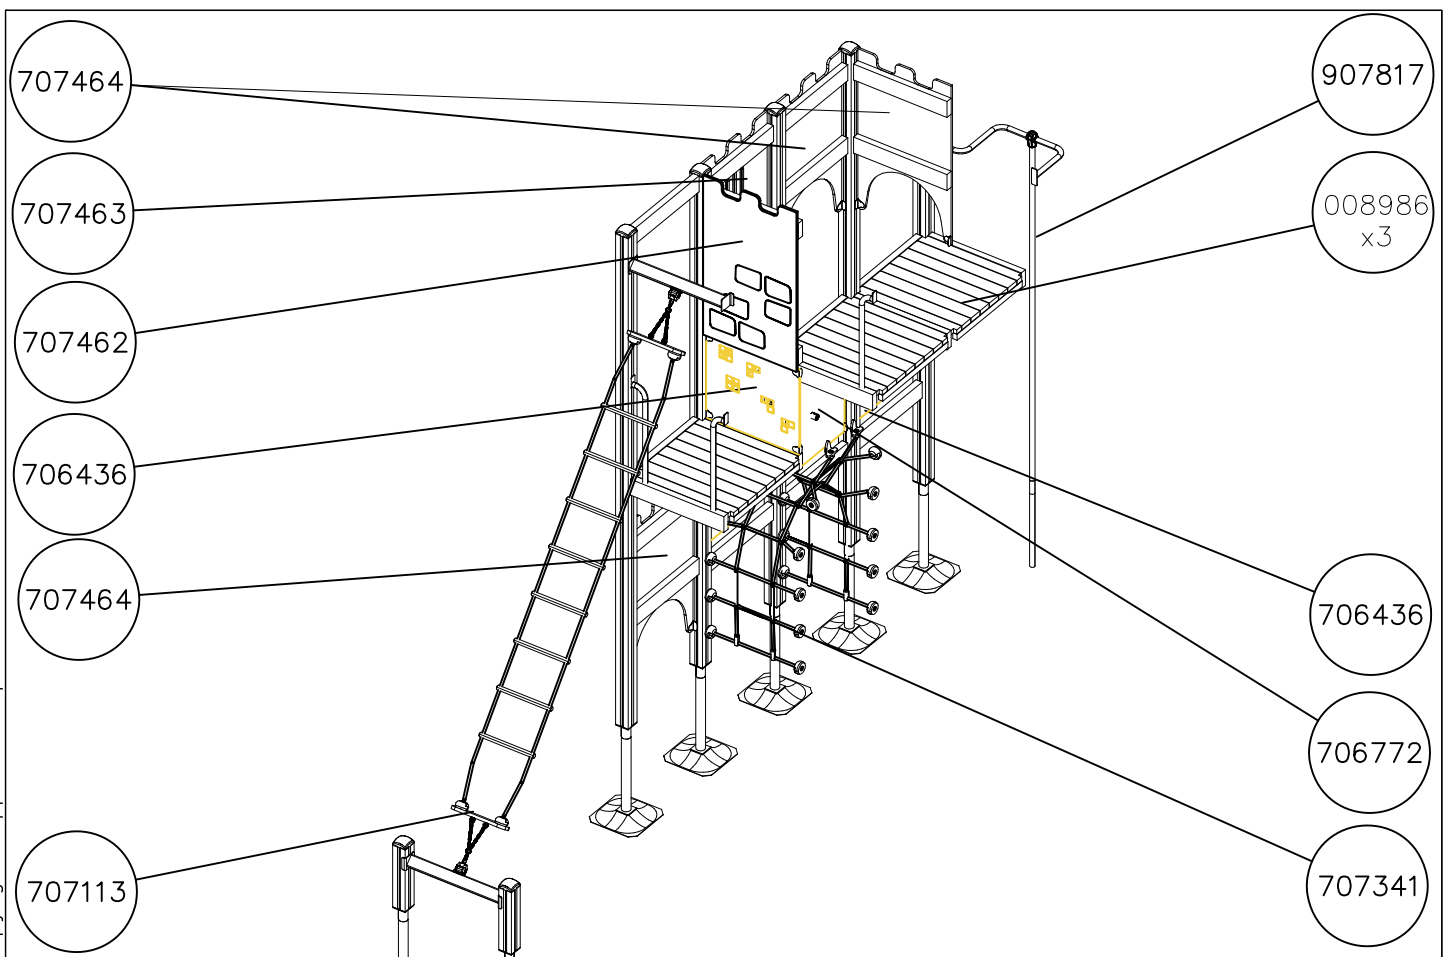

— EN/AS Impact Area 66.7 m²
 + + + + + + + +
 - - - Falling Space 69.2 m²
 Grid size = 1000 mm

- EN/AS Impact Area 66.7 m²
- - - Falling Space 69.2 m²
- Max Falling Height 2900 mm

1:50

(A)

(B)

(C)

(D)

1:50