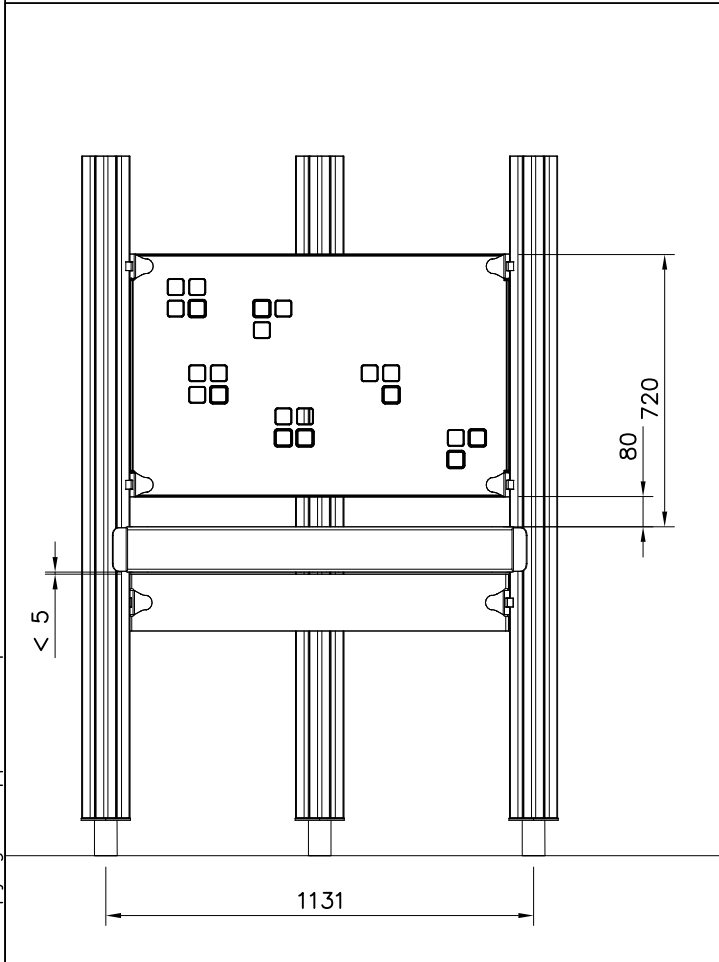

DET 1

DET 2

① 706448	PCS	② 907696	PCS
	1		4
10x640x1003			
③ 909850	PCS	④ 909256	PCS
	4		4
M8x25		Ø16/8.4x1.6	
⑤ 909633	PCS	⑥ 980123	PCS
	4		4
M8		Ø7x60	
⑦ 706898	PCS		PCS
	1		
10x150x1003			

WALL OPTIONS		
706448	706448-701	BLUE
	706448-702	YELLOW
	706448-703	LIME
	706448-704	DARK GRAY
	706448-705	LIGHT GRAY
	706448-706	RED
	706448-707	GREEN
	706448-708	FUXIA
10x640x1003		
WALL OPTIONS		
706898	706898	DARK GRAY
10x150x1003		