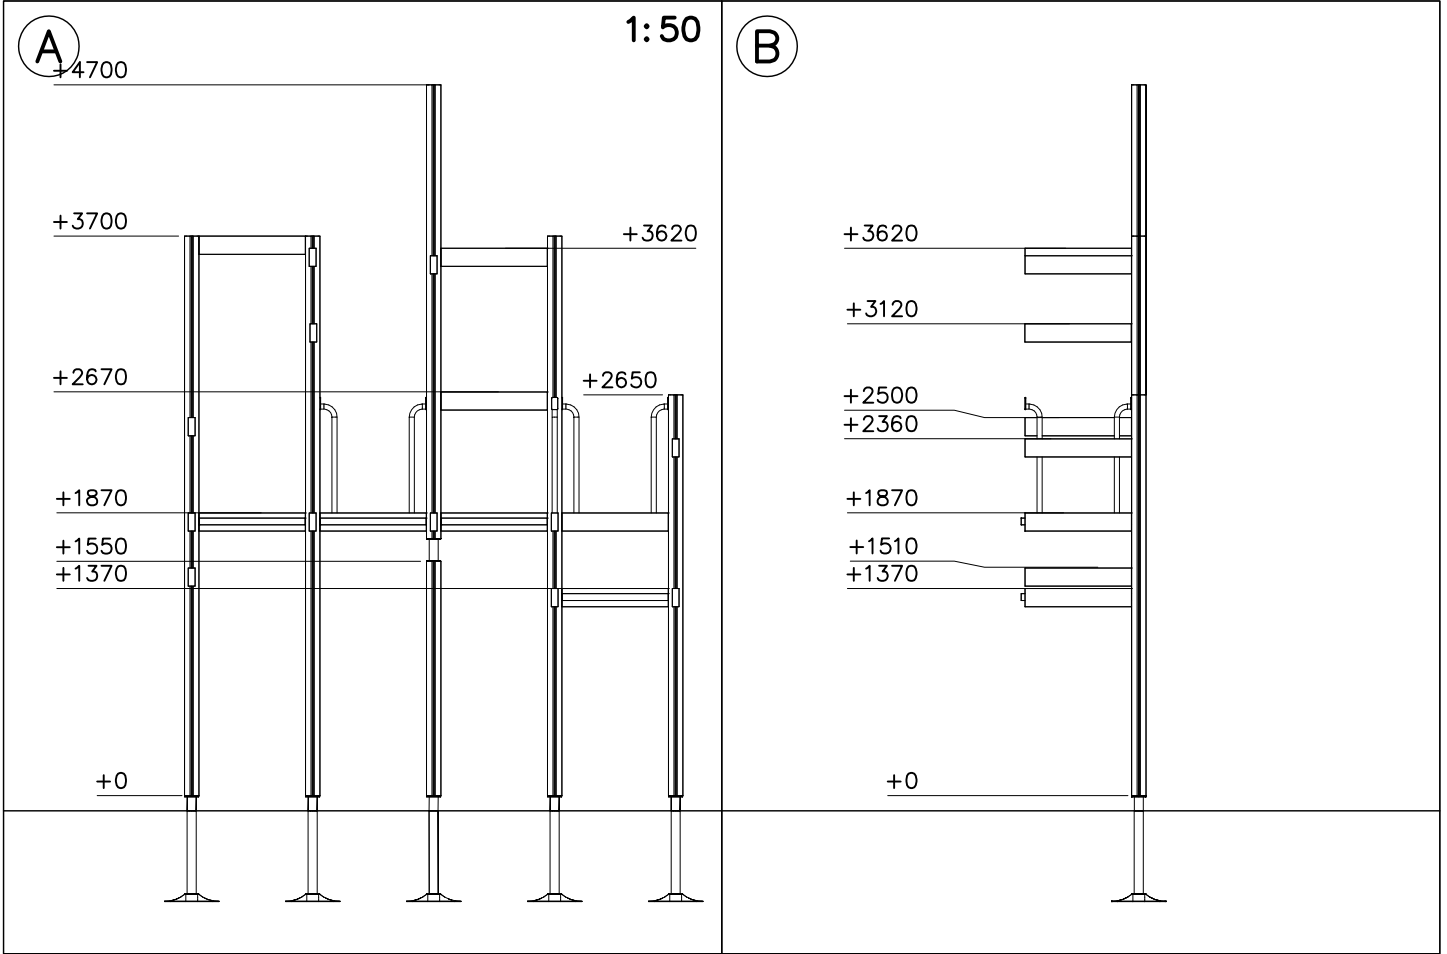

— EN/AS Impact Area 66.7 m²
 + + + + + + + +
 - - - Falling Space 69.2 m²
 Grid size = 1000 mm

- EN/AS Impact Area 66.7 m²
- - - Falling Space 69.2 m²
- Max Falling Height 2900 mm

1:50

(A)

(B)

(C)

(D)

1:50