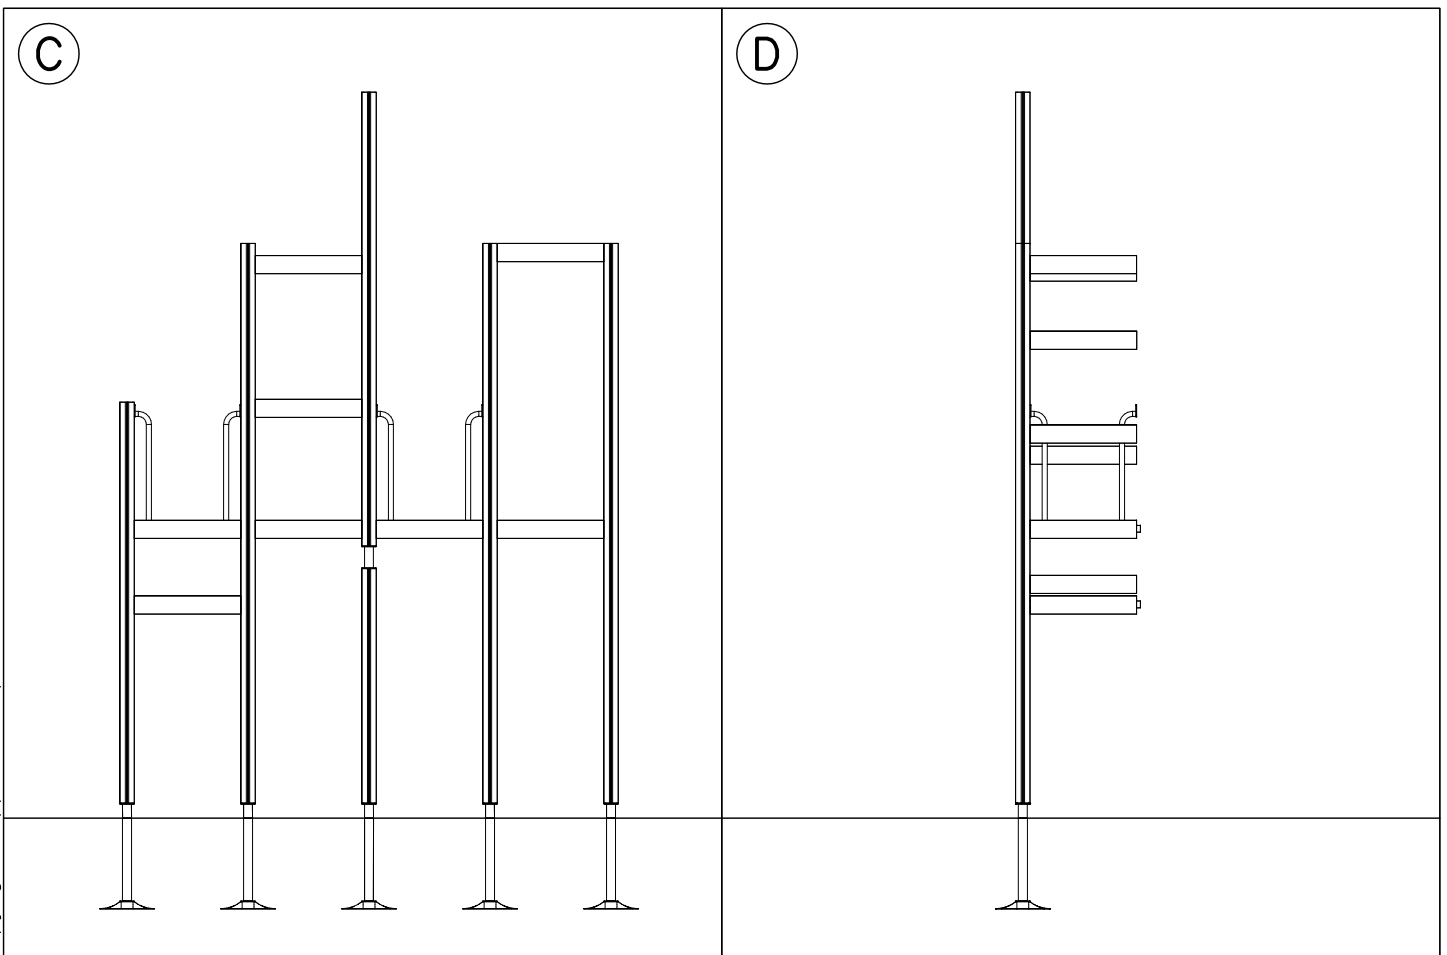

— EN/AS Impact Area 66.7 m²
 + + + + + + + +
 - - - Falling Space 69.2 m²
 Grid size = 1000 mm

- EN/AS Impact Area 66.7 m²
- - - Falling Space 69.2 m²
- Max Falling Height 2900 mm

1:50

(A)

(B)

(C)

(D)

1:50