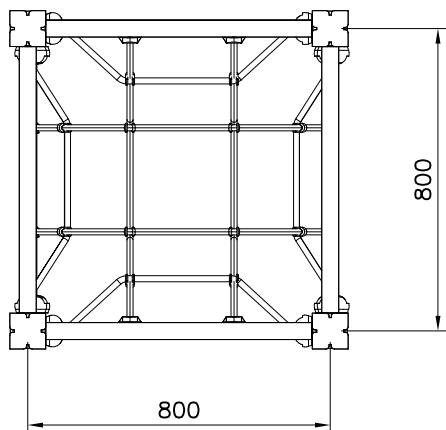

DET 1

DET 2

① 707341 1520x705	PCS 1	② 900240 Ø8x70	PCS 40
③ 980123 Ø7x60	PCS 8	④ 980128 Ø7x40	PCS 4
	PCS		PCS
	PCS		PCS
	PCS		PCS
	PCS		PCS

NET OPTIONS

707341

1520x705

- 707341-301 BLUE
- 707341-302 RED
- 707341-303 BEIGE
- 707341-304 GREY
- 707341-305 BLACK