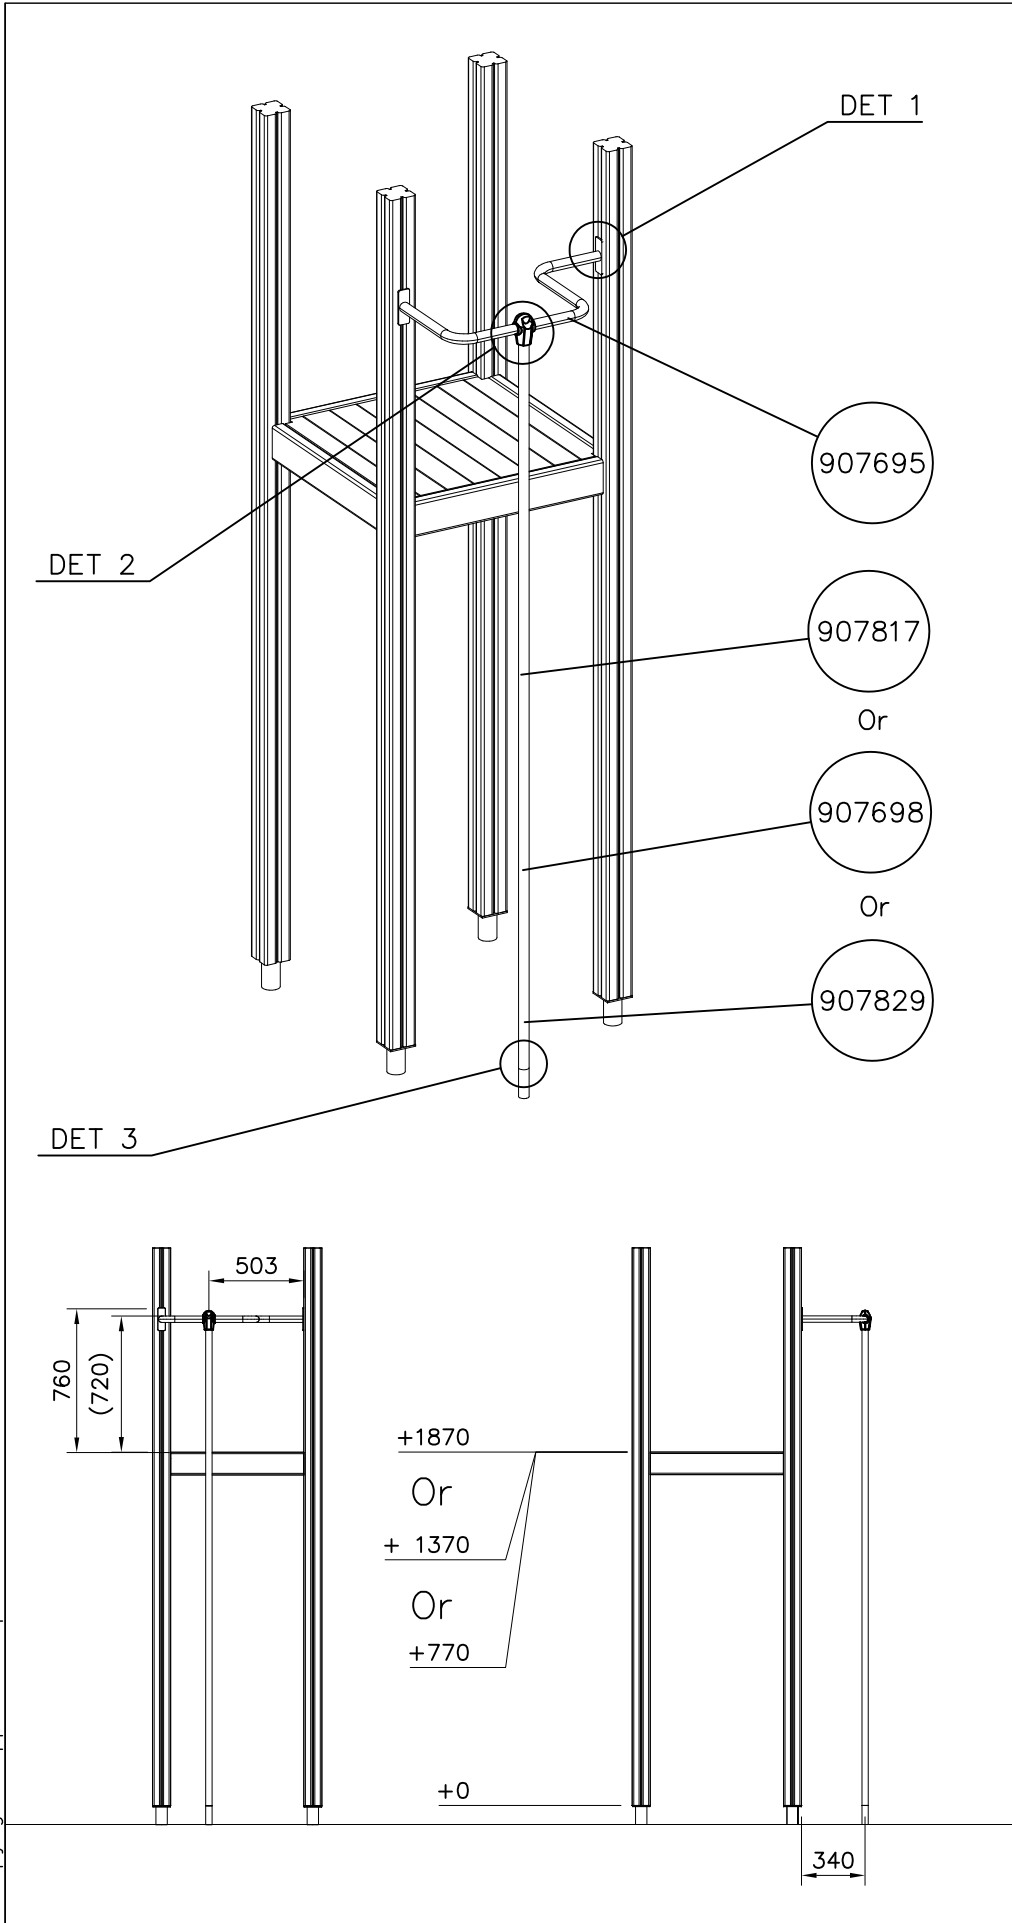

BOOM OPTIONS		
706510	706510-602	DARK BROWN
	706510-603	LIGHT BROWN
	706510-604	LIGHT GRAY
45x120x1030		

DET 1

DET 2 M8x60
 (909866)

DET 3

① 900240	PCS 4	② 900342	PCS 2
			
Ø8x70		M8x16	
③ 901900	PCS 2	④ 901939	PCS 1
			
20.5x36.2x56		M12x70	
⑤ 909850	PCS 1	⑥ 980150	PCS 1
			
M8x25		M8	
⑦ 901182	PCS 1		PCS
			
Ø11/M8x40			
	PCS		PCS
		○ 907695	PCS 1
			
○ 907829	PCS 1	○ 907698	PCS 1
			
Ø33,7x1454		Ø33,7x2054	
○ 907817	PCS 1	○ 901902	PCS 2
			
Ø33,7x2554		30.7x60.9x100	