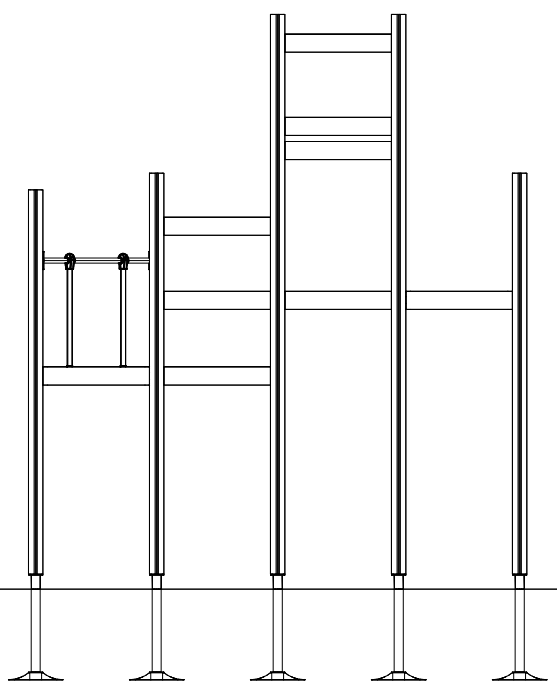

— EN/AS Impact Area 66.7 m²
 + + + + + + + +
 - - - Falling Space 69.2 m²
 Grid size = 1000 mm

- EN/AS Impact Area 66.7 m²
- - - Falling Space 69.2 m²
- Max Falling Height 2900 mm

1:50

(A)

(B)

(C)

(D)

1:50