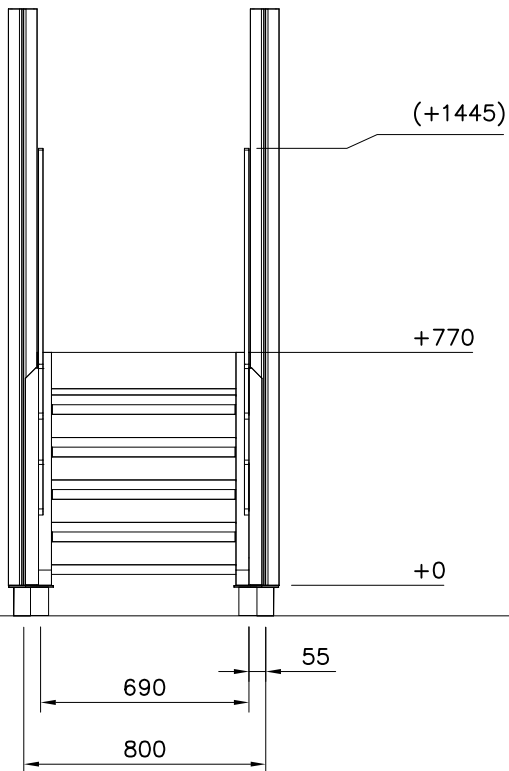

— EN/AS Impact Area 66.7 m²
 + + + + + + + +
 - - - Falling Space 69.2 m²
 Grid size = 1000 mm

- EN/AS Impact Area 66.7 m²
- - - Falling Space 69.2 m²
- Max Falling Height 2900 mm

1:50

(A)

(B)

(C)

(D)

1:50

DET 3

DET 4

DET 5

DET 6

STAIRS OPTIONS +870

707191 	707191-602 DARK BROWN 707191-603 LIGHT BROWN 707191-604 LIGHT GRAY	
---	--	--

RAILING OPTIONS

RAILS 707146  15x145x1153	707146-701 BLUE 707146-702 YELLOW 707146-703 LIME 707146-704 DARK GRAY 707146-705 LIGHT GRAY 707146-706 RED	707146-707 GREEN 707146-708 FUXIA
---	--	--------------------------------------

POST 707145  43x93x717	707145-602 DARK BROWN 707145-603 LIGHT BROWN 707145-604 LIGHT GRAY	
---	--	--

POST OPTIONS

--	--	--

--	--	--

①	707191	PCS	②	707145	PCS	③	707146	PCS	④	900859	PCS	⑤	905104	PCS	⑥	909633	PCS
		1			2			4			2			4			2
+870			43x93x717			15x145x1153			M8x90			M10			M8		
⑦	980123	PCS	⑧	980128	PCS	⑨	980152	PCS			PCS			PCS			PCS
		8			15			2									
Ø7x60			Ø7x40			Ø24/8.4x2											