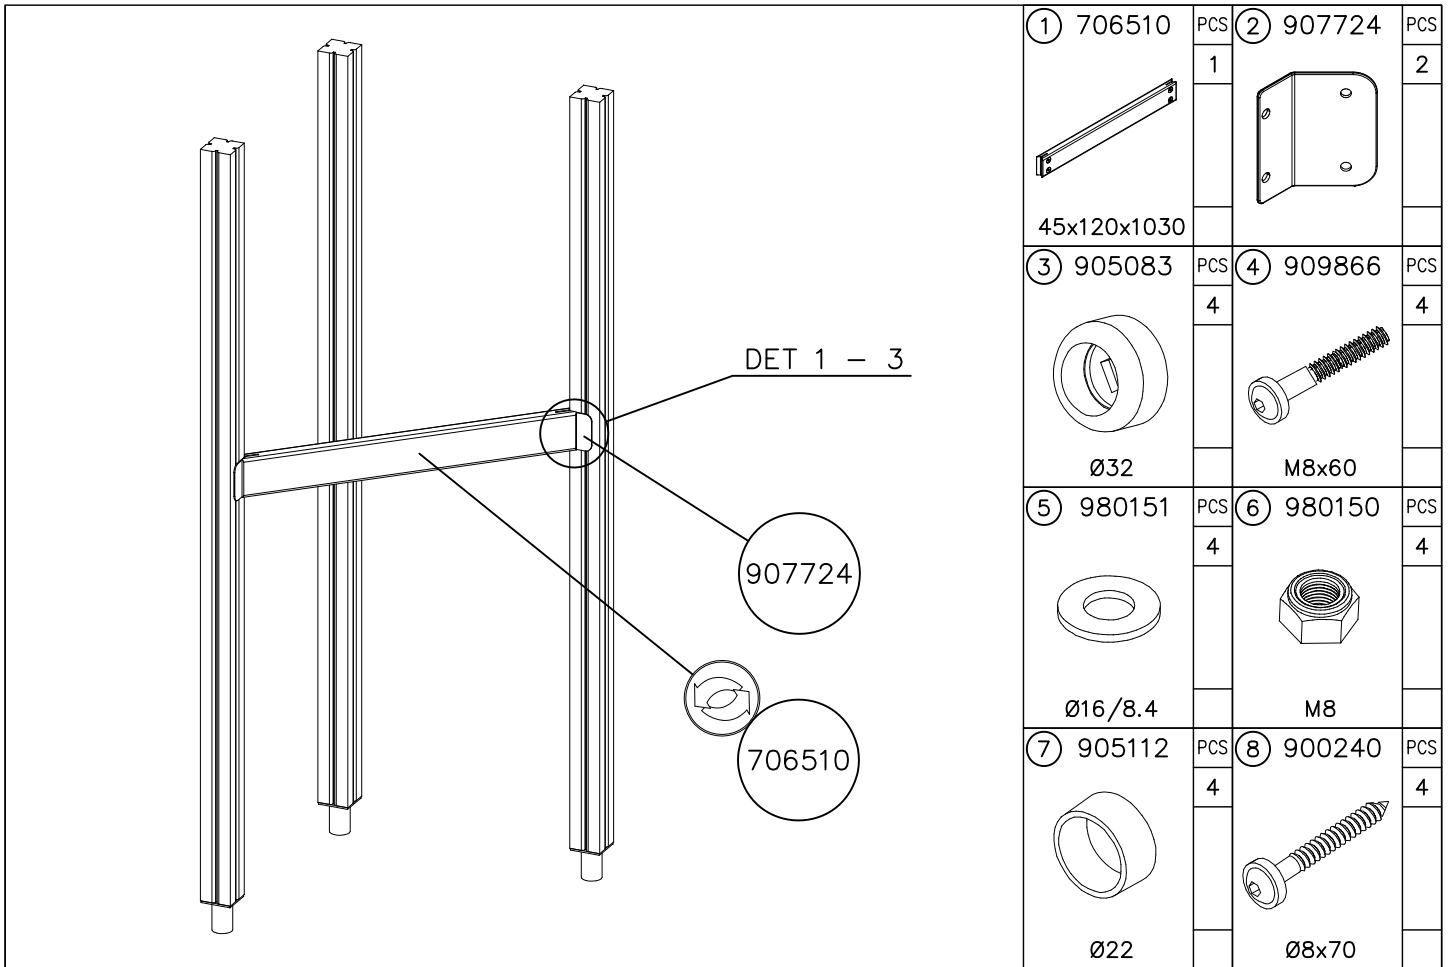

M12
(909248)

ROPE LADDER COLOR OPTIONS

xxxxxx-301	BLUE
xxxxxx-302	RED
xxxxxx-303	BEIGE
xxxxxx-304	GRAY
xxxxxx-305	BLACK
xxxxxx-306	YELLOW

① 706510	PCS	② 907724	PCS
	1		2
45x120x1030			
③ 905083	PCS	④ 909866	PCS
	4		4
Ø32		M8x60	
⑤ 980151	PCS	⑥ 980150	PCS
	4		4
Ø16/8.4		M8	
⑦ 905112	PCS	⑧ 900240	PCS
	4		4
Ø22		Ø8x70	