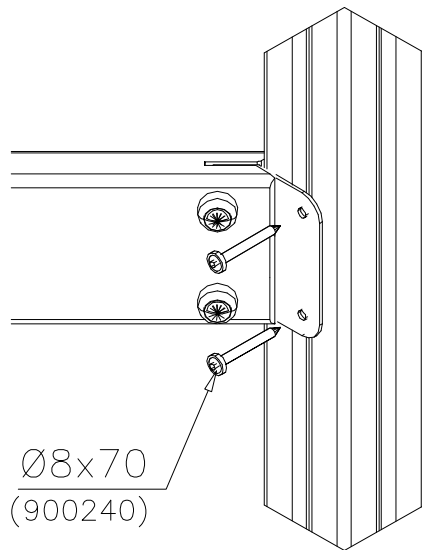

BOOM OPTIONS		
706510	706510-602	DARK BROWN
	706510-603	LIGHT BROWN
	706510-604	LIGHT GRAY
45x120x1030		

DET 1

DET 2 M8x60
 (909866)

DET 3

① 900240	PCS 4	② 900342	PCS 2
			
Ø8x70		M8x16	
③ 901900	PCS 2	④ 901939	PCS 1
			
20.5x36.2x56		M12x70	
⑤ 909850	PCS 1	⑥ 980150	PCS 1
			
M8x25		M8	
⑦ 901182	PCS 1		PCS
			
Ø11/M8x40			
	PCS		PCS
		○ 907695	PCS 1
			
○ 907829	PCS 1	○ 907698	PCS 1
			
Ø33,7x1454		Ø33,7x2054	
○ 907817	PCS 1	○ 901902	PCS 2
			
Ø33,7x2554		30.7x60.9x100	