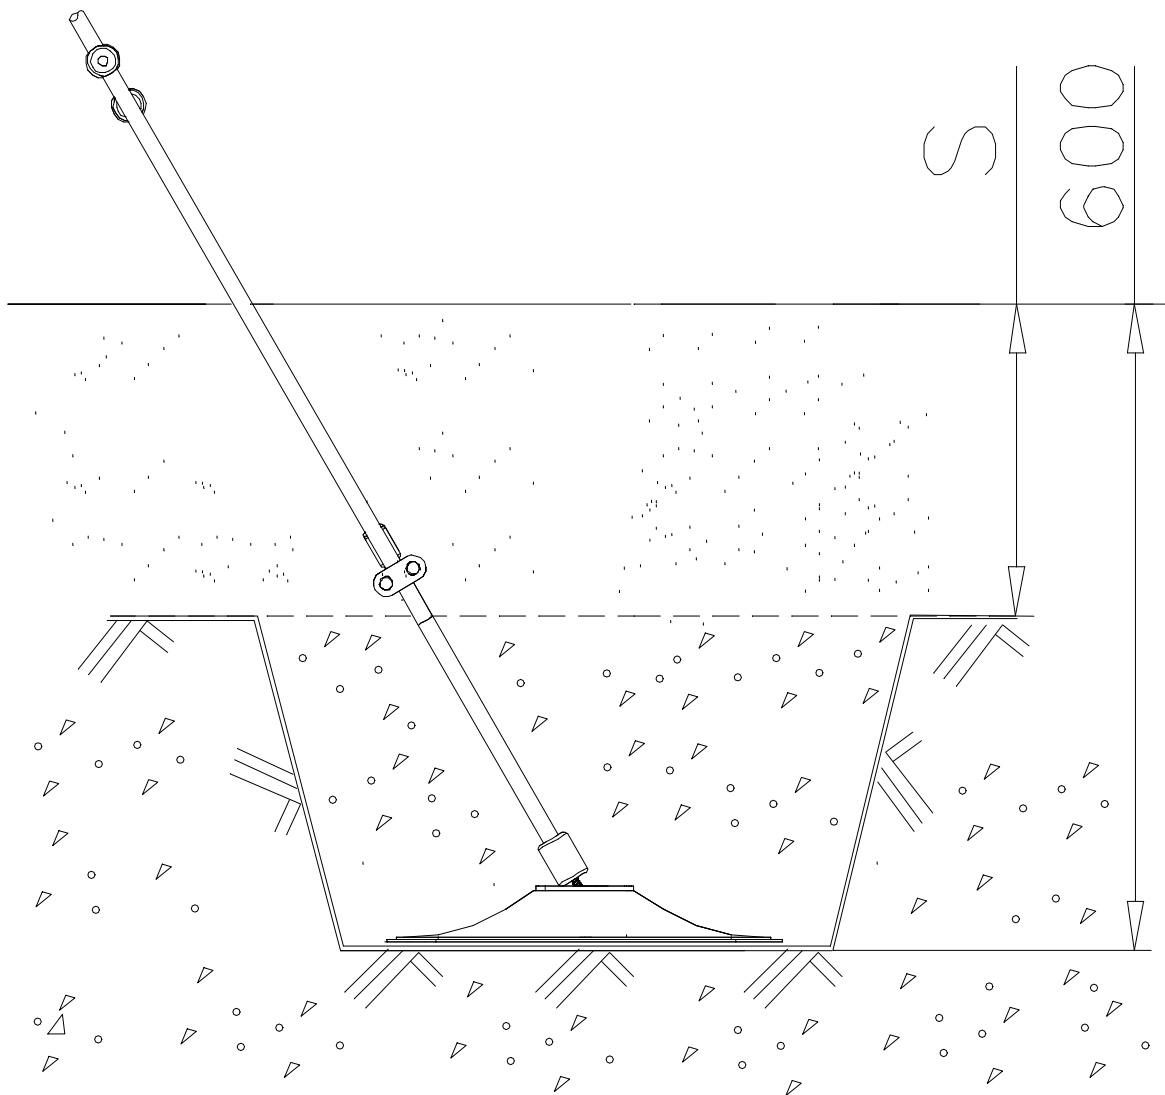

LAPPSET® DEEP FOUNDATION

ROPE LADDER

DATE: 30.6.2016

1(1)

① 905051	PCS	② 909519	PCS
	2		2
Ø24/8.4		50x380x380	
③ 909867	PCS	④ 909633	PCS
	2		2
M8x70		M8	
⑤ 903093	PCS		PCS
	4		
Ø8x90			
○ 706462	PCS	○ 707393	PCS
	1		1
+1470		+1970	