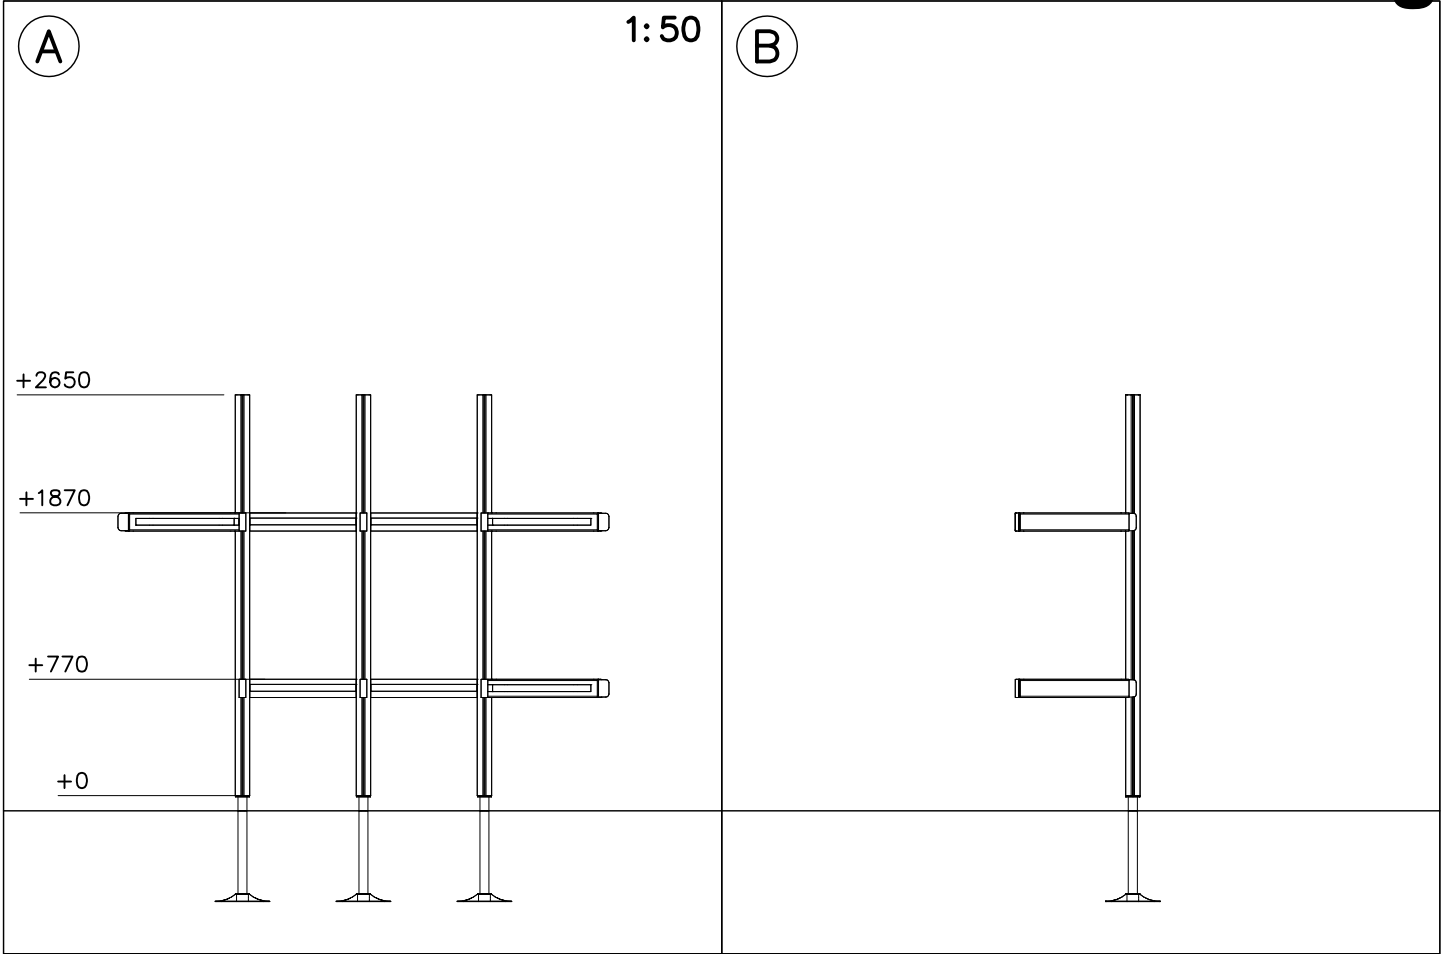

DATE: 12.5.2016

1:50