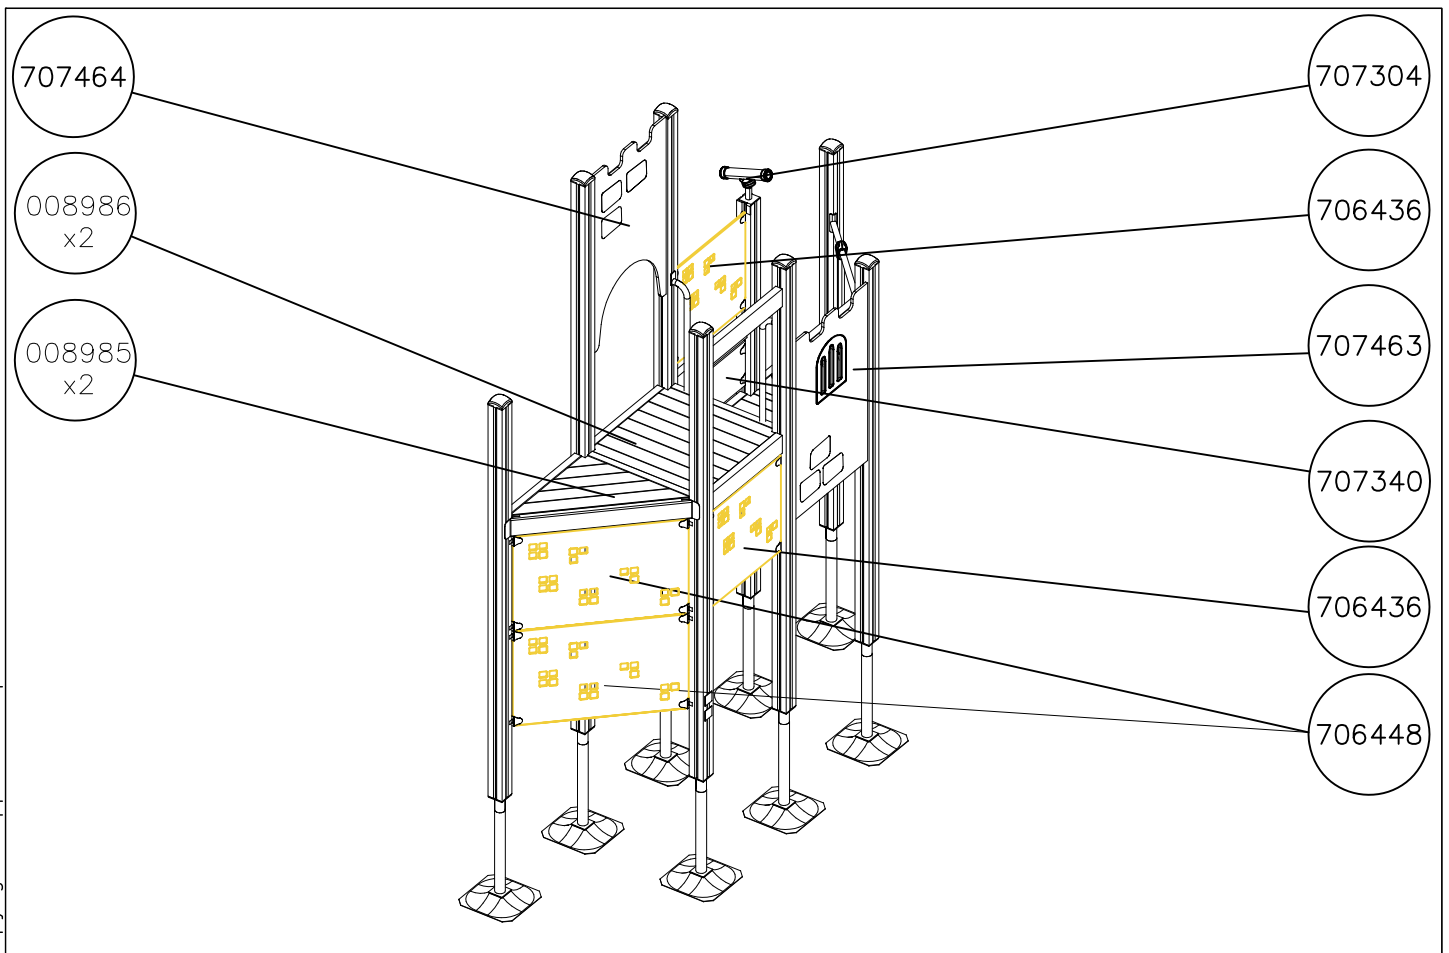

— EN/AS Impact Area 66.7 m²
 + + + + + + + +
 - - - Falling Space 69.2 m²
 Grid size = 1000 mm

- EN/AS Impact Area 66.7 m²
- - - Falling Space 69.2 m²
- Max Falling Height 2900 mm

1:50

(A)

(B)

(C)

(D)

1:50