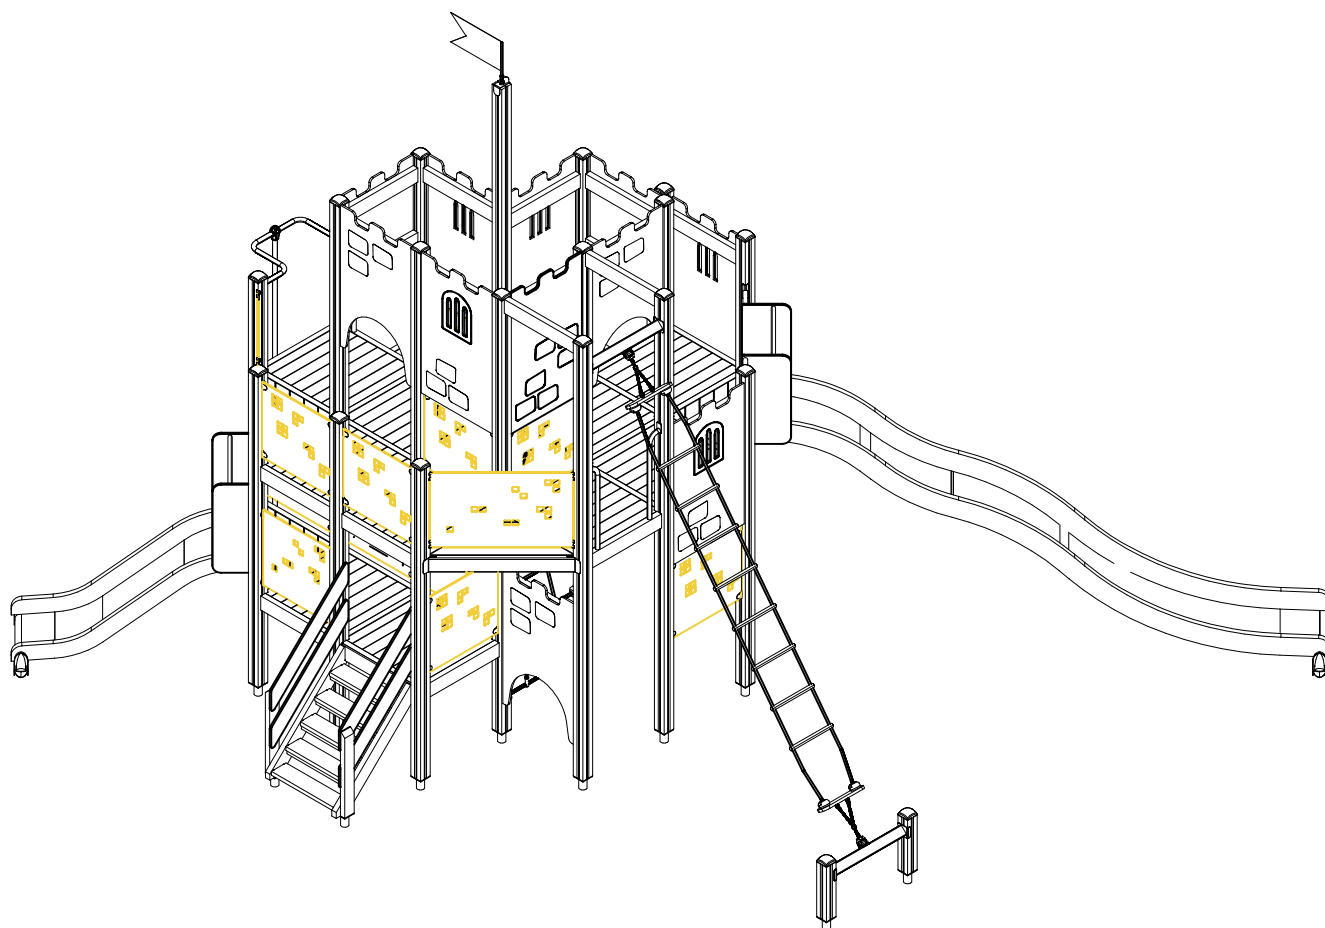

LAPPSET®

NEW FINNO

ASENNUSOHJE
MONTERINGSANSVISNING
INSTALLATION INSTRUCTION
AUFBAUANLEITUNG
NOTICE D'INSTALLATION

DATE: 12.5.2016

137730

DATE: 12.5.2016

008985  32x714x714	PCS 5	008986  750x750	PCS 13	701448-604  600x2020x4010	PCS 1	702286  90x50	PCS 1	702339  90x50	PCS 1	706371-702  15x345x750	PCS 4
706436-702  10x640x702	PCS 13	706439-604  L 704	PCS 68	706441-604  93x93x1550	PCS 1	706443  32x45x702	PCS 26	706448-702  10x640x1003	PCS 4	706452-604  600x780x1740	PCS 1
706462-305  32x45x650	PCS 1	706508  32x45x650	PCS 15	706510-604  45x120x1030	PCS 5	706531  93x93x3000	PCS 25	706534  93x93x3700	PCS 17	706535  93x93x2650	PCS 13
706536  93x93x3000	PCS 1	706537  93x93x2540	PCS 5	706538  93x93x470	PCS 5	706541  15x300x702	PCS 1	706542  1520x705	PCS 1	706547  +870	PCS 2
706568-604  93x93x3000	PCS 3	706664-604  93x93x2540	PCS 2	706772-702  10x80x745	PCS 1	706778  43x93x717	PCS 1	706788-604  15x145x1153	PCS 9	706810-604  93x93x2650	PCS 7
706878  93x93x3000	PCS 4	707113-305  10x80x745	PCS 1	707133  10x80x745	PCS 2	707145-604  43x93x717	PCS 2	707146-702  15x145x1153	PCS 4	707191-604  +870	PCS 1
707224  93x93x3000	PCS 1	707304  93x93x470	PCS 1	707331-604  93x93x470	PCS 2	707340  15x300x702	PCS 4	707341-305  1520x705	PCS 1	707349  93x93x2650	PCS 1