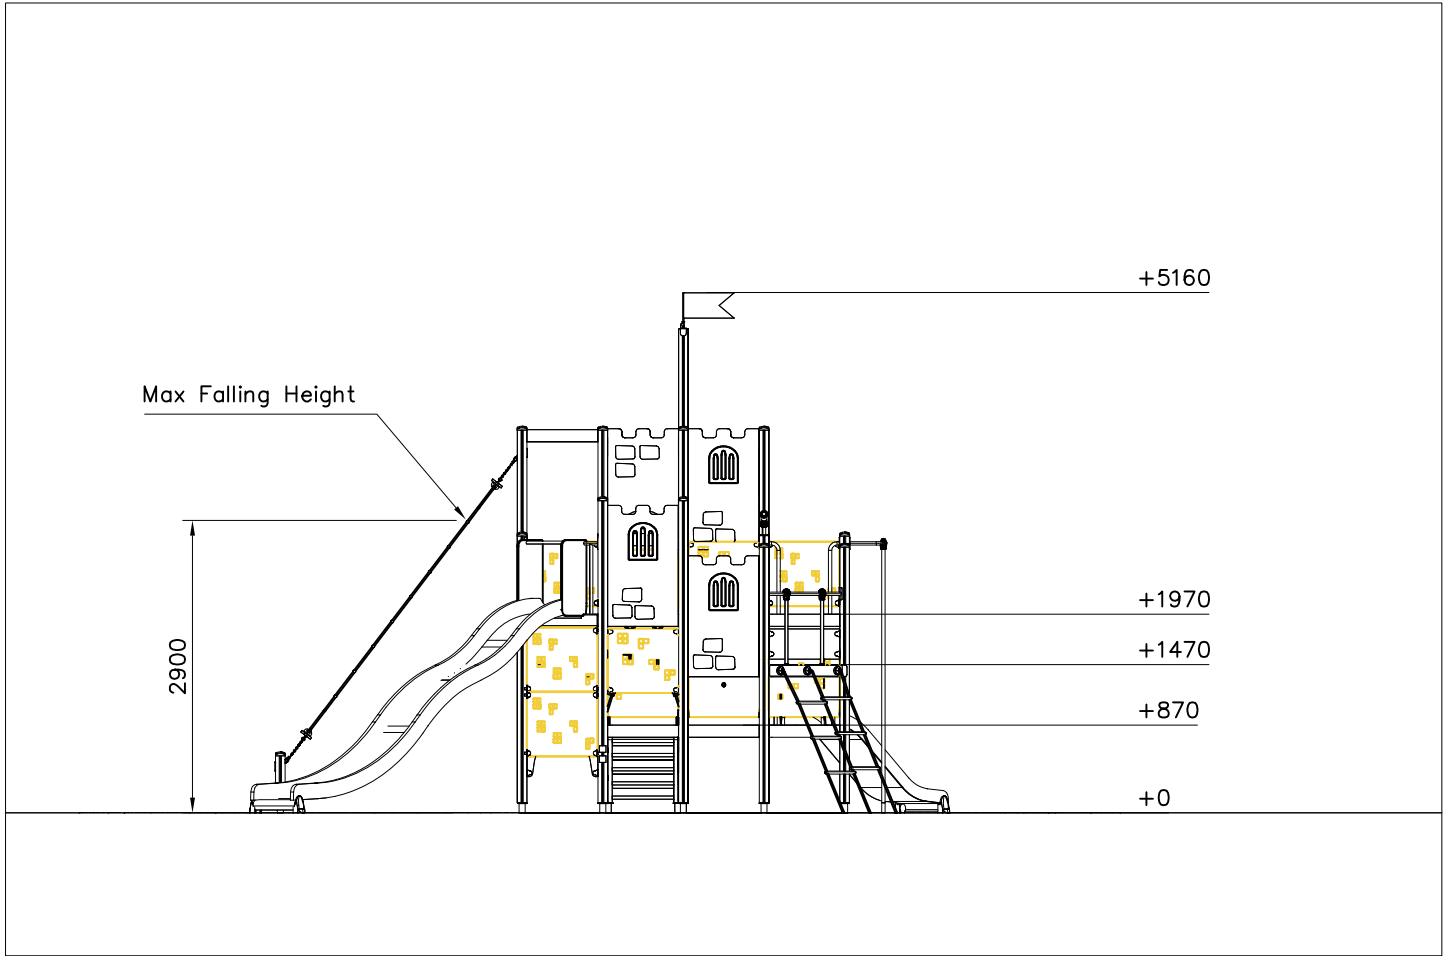

— EN/AS Impact Area 66.7 m²
 + + + + + + + +
 - - - Falling Space 69.2 m²
 Grid size = 1000 mm

- EN/AS Impact Area 66.7 m²
- - - Falling Space 69.2 m²
- Max Falling Height 2900 mm

1:50

(A)

(B)

(C)

(D)

1:50