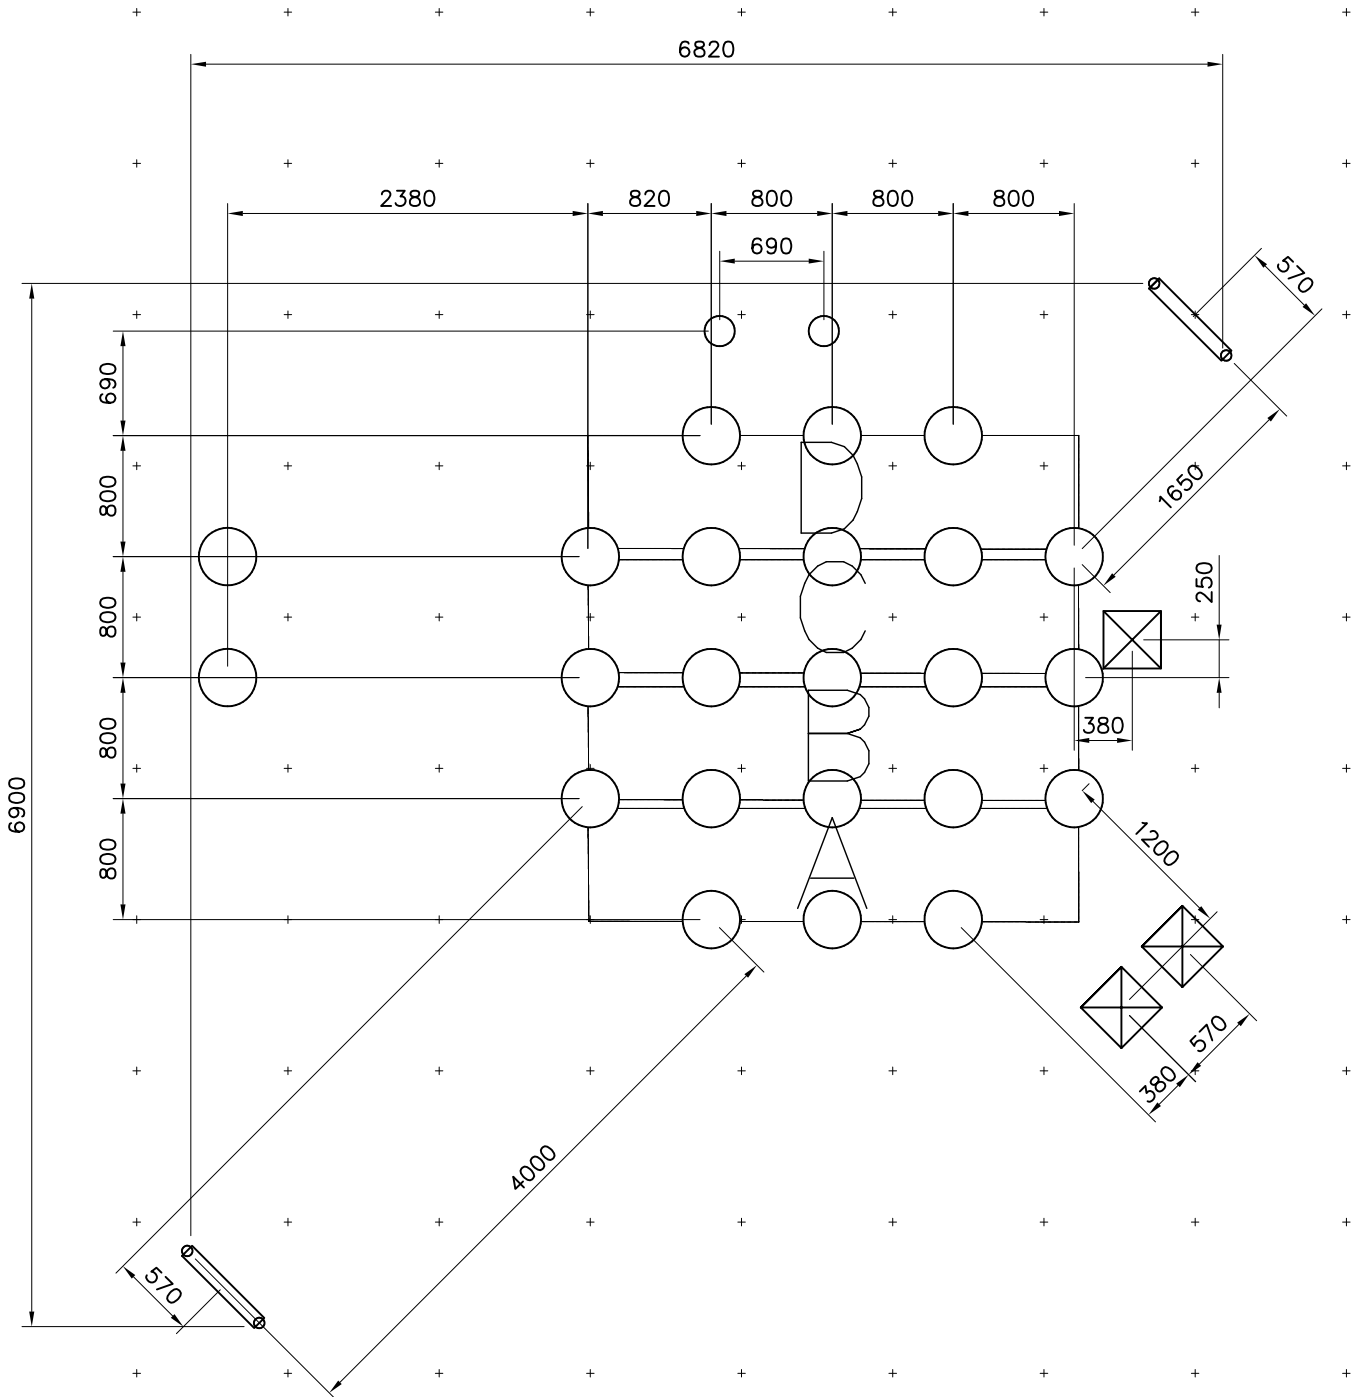

— EN/AS Impact Area 66.7 m²
 + + + + + + + +
 - - - Falling Space 69.2 m²
 Grid size = 1000 mm

- EN/AS Impact Area 66.7 m²
- - - Falling Space 69.2 m²
- Max Falling Height 2900 mm

1:50

(A)

(B)

(C)

(D)

1:50