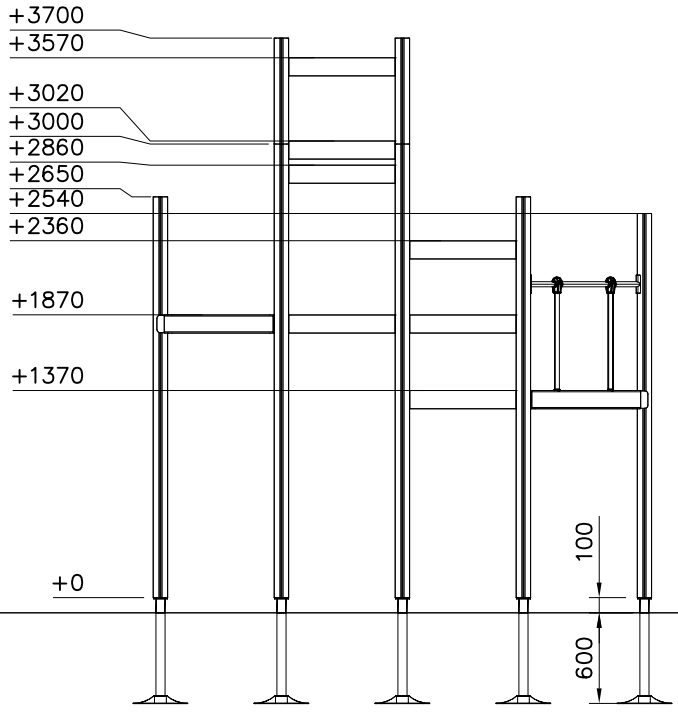

— EN/AS Impact Area 66.7 m²
 + + + + + + + +
 - - - Falling Space 69.2 m²
 Grid size = 1000 mm

- EN/AS Impact Area 66.7 m²
- - - Falling Space 69.2 m²
- Max Falling Height 2900 mm

1:50

(A)

(B)

(C)

(D)

1:50