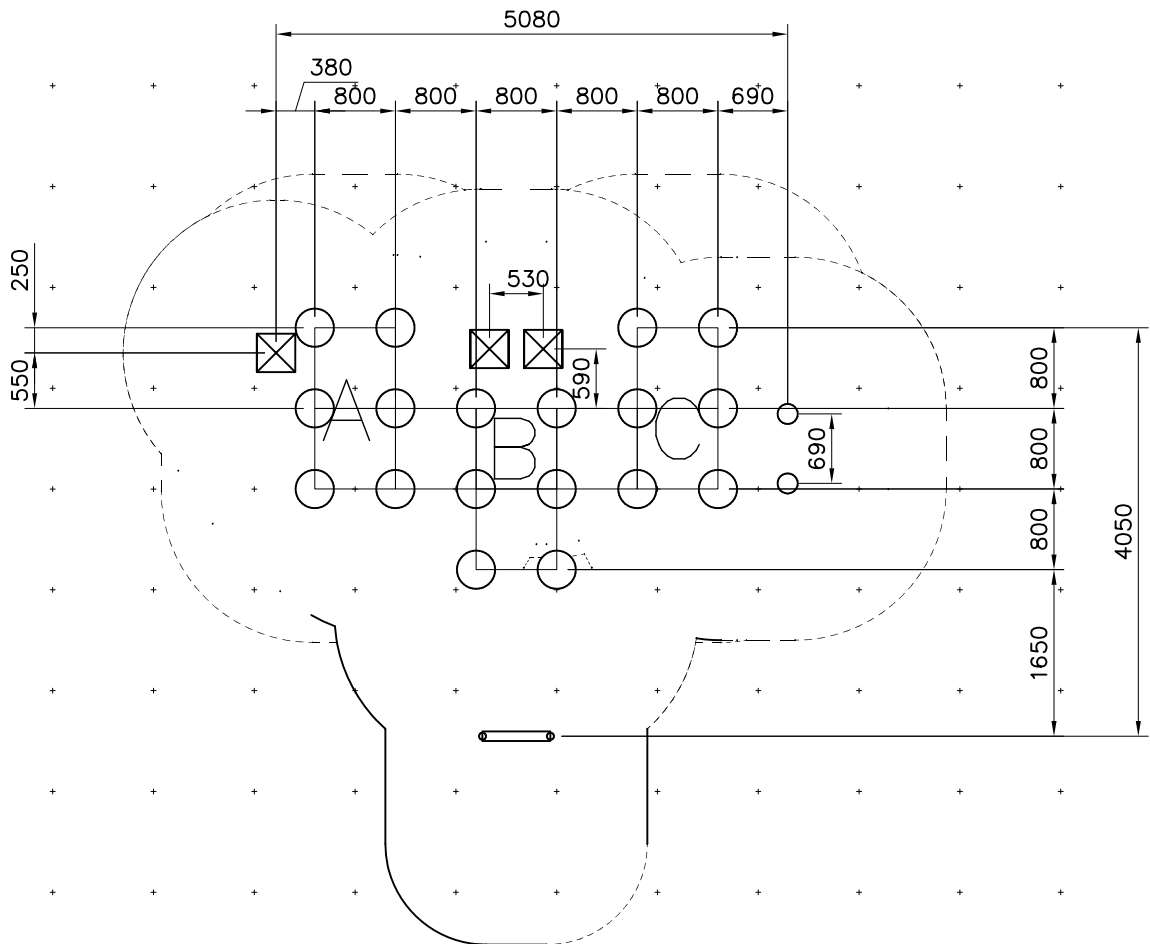

EN/AS Impact Area 34.4 m²

Falling Space 39.1 m²

— EN/AS Impact Area 34.4 m²

- - - Falling Space 39.1 m²

Max Falling Height 1470 mm

<p>DET 1</p>  <p>M10</p> <p>905104</p>	<p>DET 2</p>  <p>905138</p> <p>Ø6x60 (980131)</p> <p>905196</p>
<p>DET 3</p>  <p>Ø8x90 (903093)</p>	<p>DET 4</p>  <p>Ø8x70 (900240)</p> <p>907688</p>
<p>DET 5</p>  <p>PRE-DRILL HOLE. Ø5 ↓ 40</p> <p>907694</p> <p>Ø8x70 (900240)</p>	<p>DET 6</p>  <p>100</p> <p>Pre-drill hole. Ø6 ↓ 60</p> <p>2.5</p>