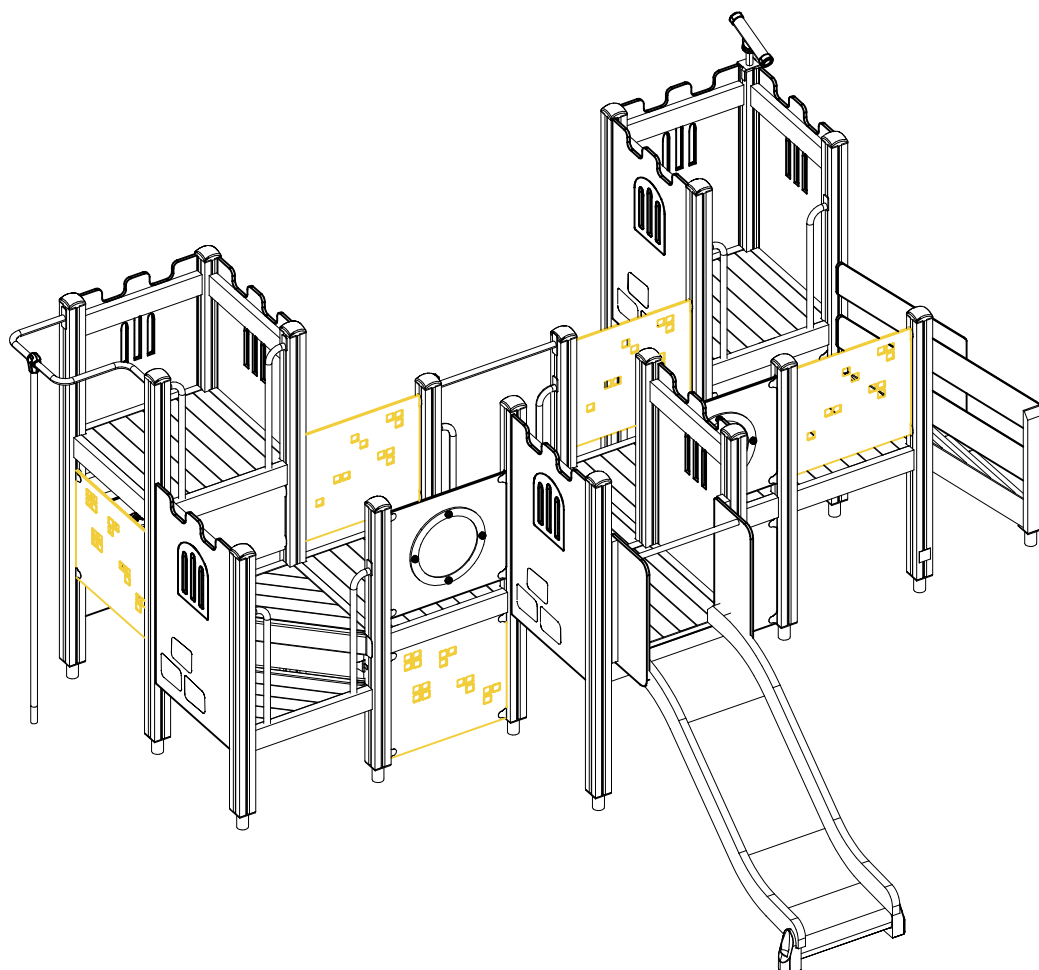

LAPPSET®

NEW FINNO

ASENNUSOHJE
MONTERINGSANSVISNING
INSTALLATION INSTRUCTION
AUFBAUANLEITUNG
NOTICE D'INSTALLATION

DATE: 12.2.2016

137725

DATE: 12.2.2016

008985  32x714x714	PCS 2	008986  750x750	PCS 7	702286  90x50	PCS 1	706308-702  10x640x702	PCS 1	706371-702  15x345x750	PCS 2	706436-702  10x640x702	PCS 6
706439-604  L 704	PCS 37	706441-604  93x93x1550	PCS 6	706443  32x45x702	PCS 14	706452-604  600x780x1470	PCS 1	706461  15x400x703	PCS 1	706484-604  93x93x2150	PCS 8
706505  35x70x730	PCS 2	706508  32x45x650	PCS 6	706510-604  45x120x1030	PCS 2	706511-604  93x93x1870	PCS 4	706531 	PCS 22	706533 	PCS 1
706534 	PCS 7	706535 	PCS 7	706537 	PCS 2	706538 	PCS 2	706541 	PCS 1	706542 	PCS 1
706896  15x150x703	PCS 1	706897 	PCS 1	706898  15x150x1003	PCS 1	706900 	PCS 1	707133  10x80x745	PCS 1	707145-604  43x93x717	PCS 2
707146-702  15x145x1153	PCS 4	707191-604  +870	PCS 1	707224 	PCS 1	707304 	PCS 1	707418-702  700x1000	PCS 1	707419 	PCS 1
707433-702  10x640x702	PCS 1	707434 	PCS 1	707446 	PCS 1	707453-702  10x640x702	PCS 2	707454 	PCS 2	707463-610  15x1200x702	PCS 8