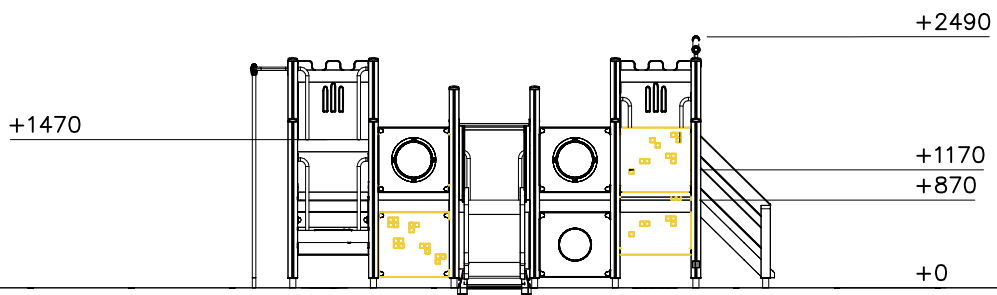

EN/AS Impact Area 34.4 m²

Falling Space 39.1 m²

— EN/AS Impact Area 34.4 m²

- - - Falling Space 39.1 m²

Max Falling Height 1470 mm

<p>DET 1</p>  <p>M10</p> <p>905104</p>	<p>DET 2</p>  <p>905138</p> <p>Ø6x60 (980131)</p> <p>905196</p>
<p>DET 3</p>  <p>Ø8x90 (903093)</p>	<p>DET 4</p>  <p>Ø8x70 (900240)</p> <p>907688</p>
<p>DET 5</p>  <p>PRE-DRILL HOLE. Ø5 ↓ 40</p> <p>907694</p> <p>Ø8x70 (900240)</p>	<p>DET 6</p>  <p>100</p> <p>Pre-drill hole. Ø6 ↓ 60</p> <p>2.5</p>