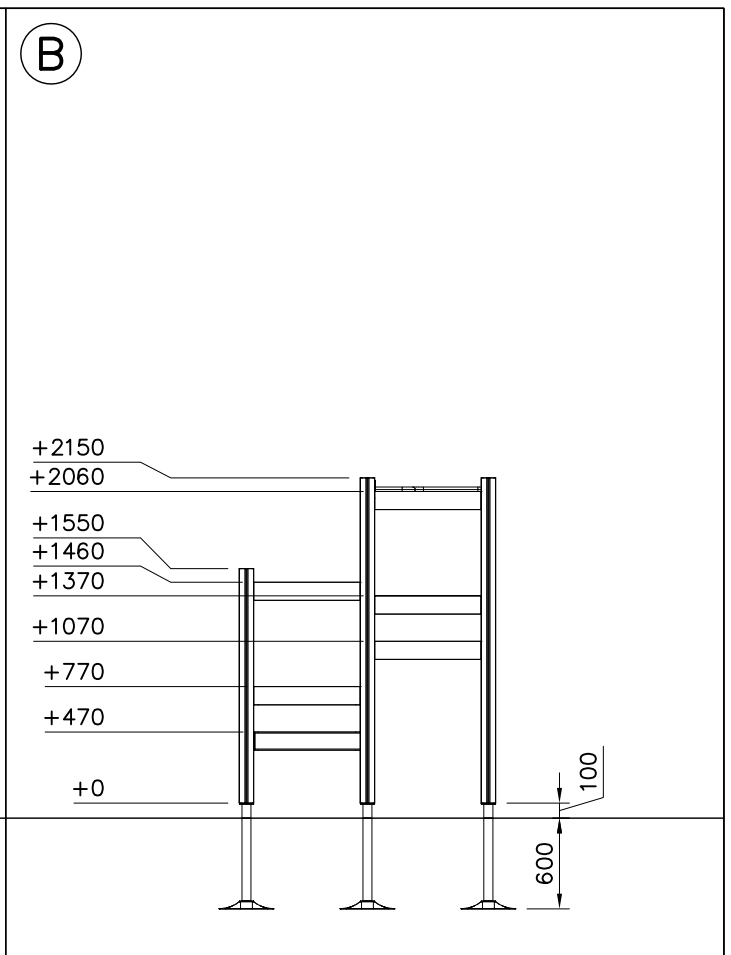

EN/AS Impact Area 34.4 m²

Falling Space 39.1 m²

— EN/AS Impact Area 34.4 m²

- - - Falling Space 39.1 m²

Max Falling Height 1470 mm

<p>DET 1</p>  <p>M10</p> <p>905104</p>	<p>DET 2</p>  <p>905138</p> <p>Ø6x60 (980131)</p> <p>905196</p>
<p>DET 3</p>  <p>Ø8x90 (903093)</p>	<p>DET 4</p>  <p>Ø8x70 (900240)</p> <p>907688</p>
<p>DET 5</p>  <p>PRE-DRILL HOLE. Ø5 ↓ 40</p> <p>907694</p> <p>Ø8x70 (900240)</p>	<p>DET 6</p>  <p>100</p> <p>Pre-drill hole. Ø6 ↓ 60</p> <p>2.5</p>