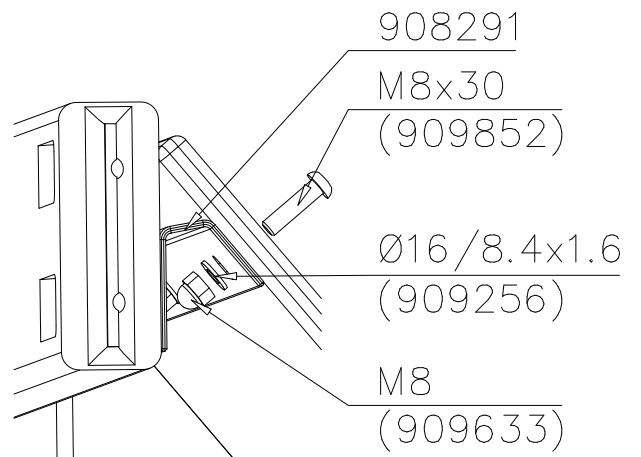

CLIMB OPTIONS

707418

700x1000

707418-701	BLUE
707418-702	YELLOW
707418-703	LIME
707418-704	DARK GREY
707418-705	GREY
707418-706	RED
707418-707	GREEN
707418-708	FUCHSIA

DET 1

DET 2

DET 3