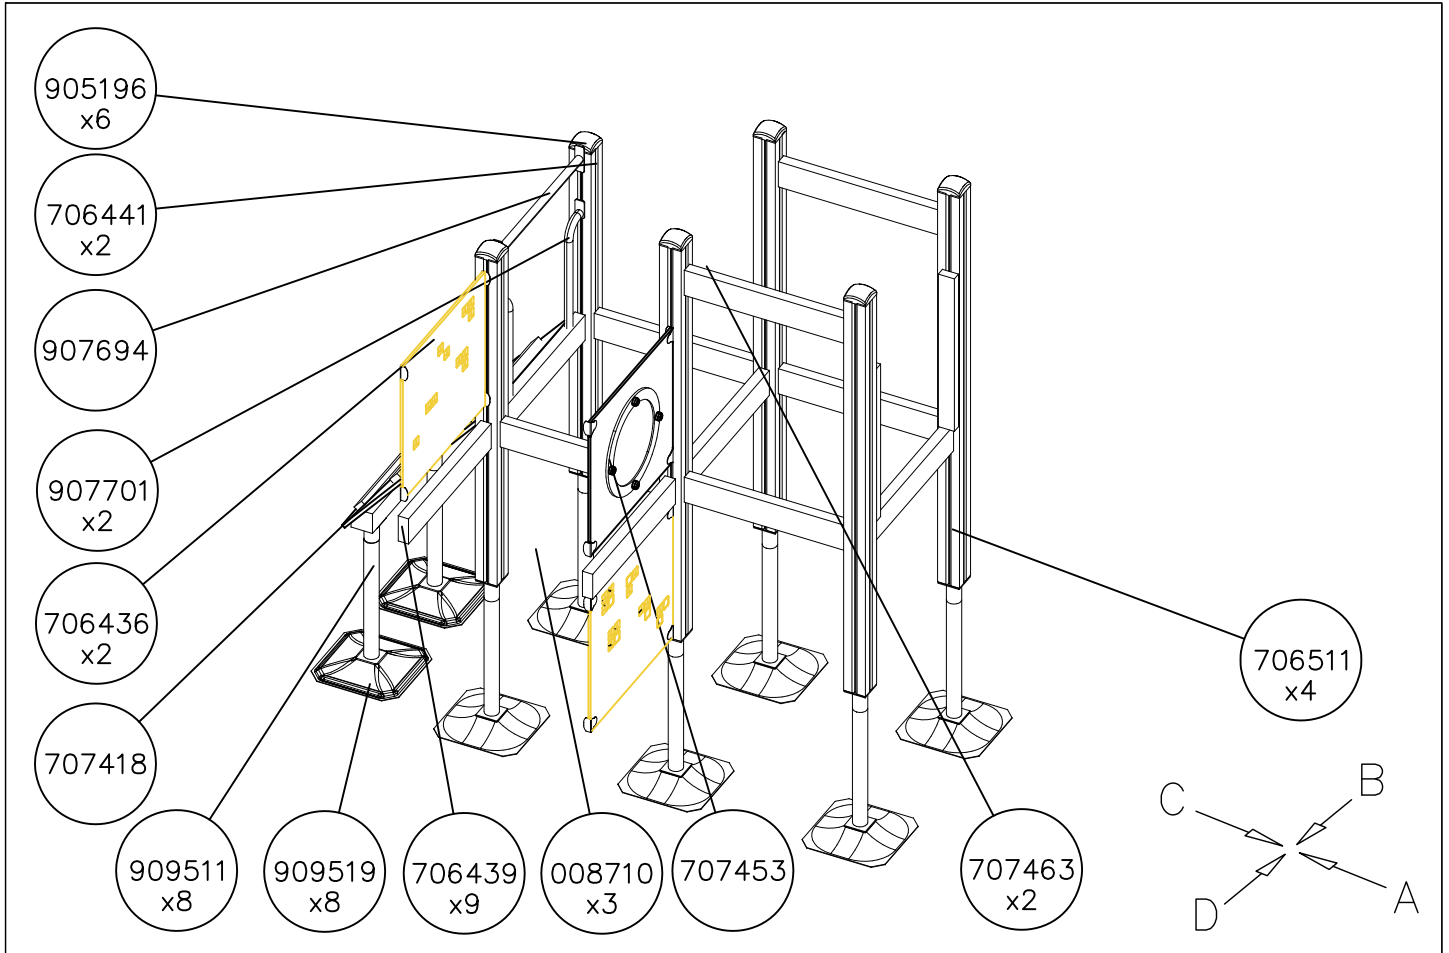

EN/AS Impact Area 34.4 m²

Falling Space 39.1 m²

— EN/AS Impact Area 34.4 m²

- - - Falling Space 39.1 m²

Max Falling Height 1470 mm

<p>DET 1</p>  <p>M10</p> <p>905104</p>	<p>DET 2</p>  <p>905138</p> <p>Ø6x60 (980131)</p> <p>905196</p>
<p>DET 3</p>  <p>Ø8x90 (903093)</p>	<p>DET 4</p>  <p>Ø8x70 (900240)</p> <p>907688</p>
<p>DET 5</p>  <p>PRE-DRILL HOLE. Ø5 ↓ 40</p> <p>907694</p> <p>Ø8x70 (900240)</p>	<p>DET 6</p>  <p>100</p> <p>Pre-drill hole. Ø6 ↓ 60</p> <p>2.5</p>