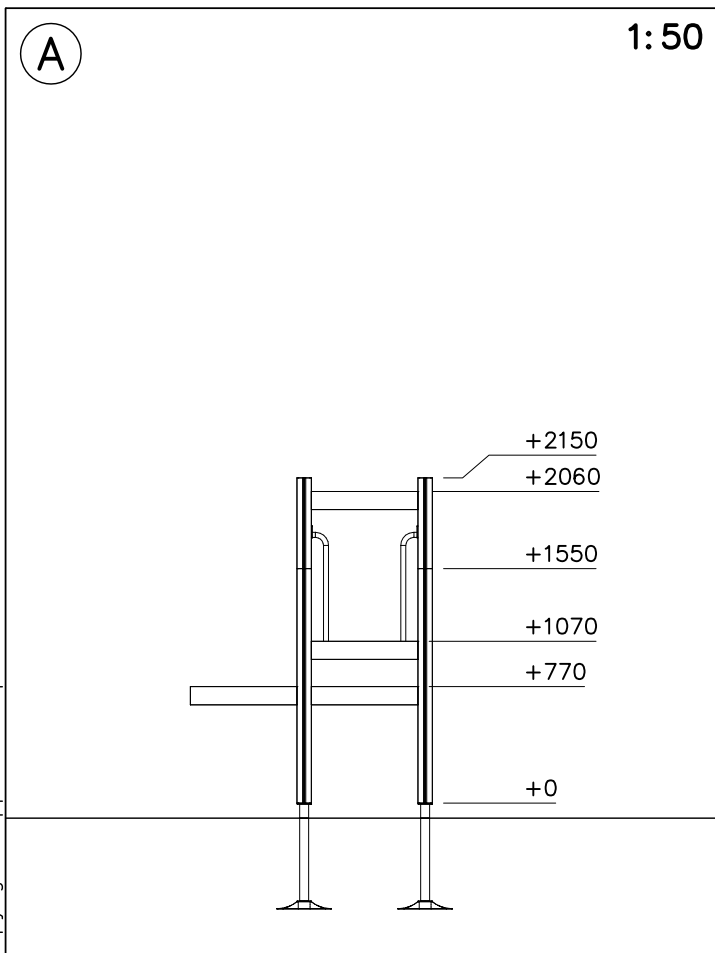

EN/AS Impact Area 34.4 m²

Falling Space 39.1 m²

— EN/AS Impact Area 34.4 m²

- - - Falling Space 39.1 m²

Max Falling Height 1470 mm

<p>DET 1</p>  <p>M10</p> <p>905104</p>	<p>DET 2</p>  <p>905138</p> <p>Ø6x60 (980131)</p> <p>905196</p>
<p>DET 3</p>  <p>Ø8x90 (903093)</p>	<p>DET 4</p>  <p>Ø8x70 (900240)</p> <p>907688</p>
<p>DET 5</p>  <p>PRE-DRILL HOLE. Ø5 ↓ 40</p> <p>907694</p> <p>Ø8x70 (900240)</p>	<p>DET 6</p>  <p>100</p> <p>Pre-drill hole. Ø6 ↓ 60</p> <p>2.5</p>