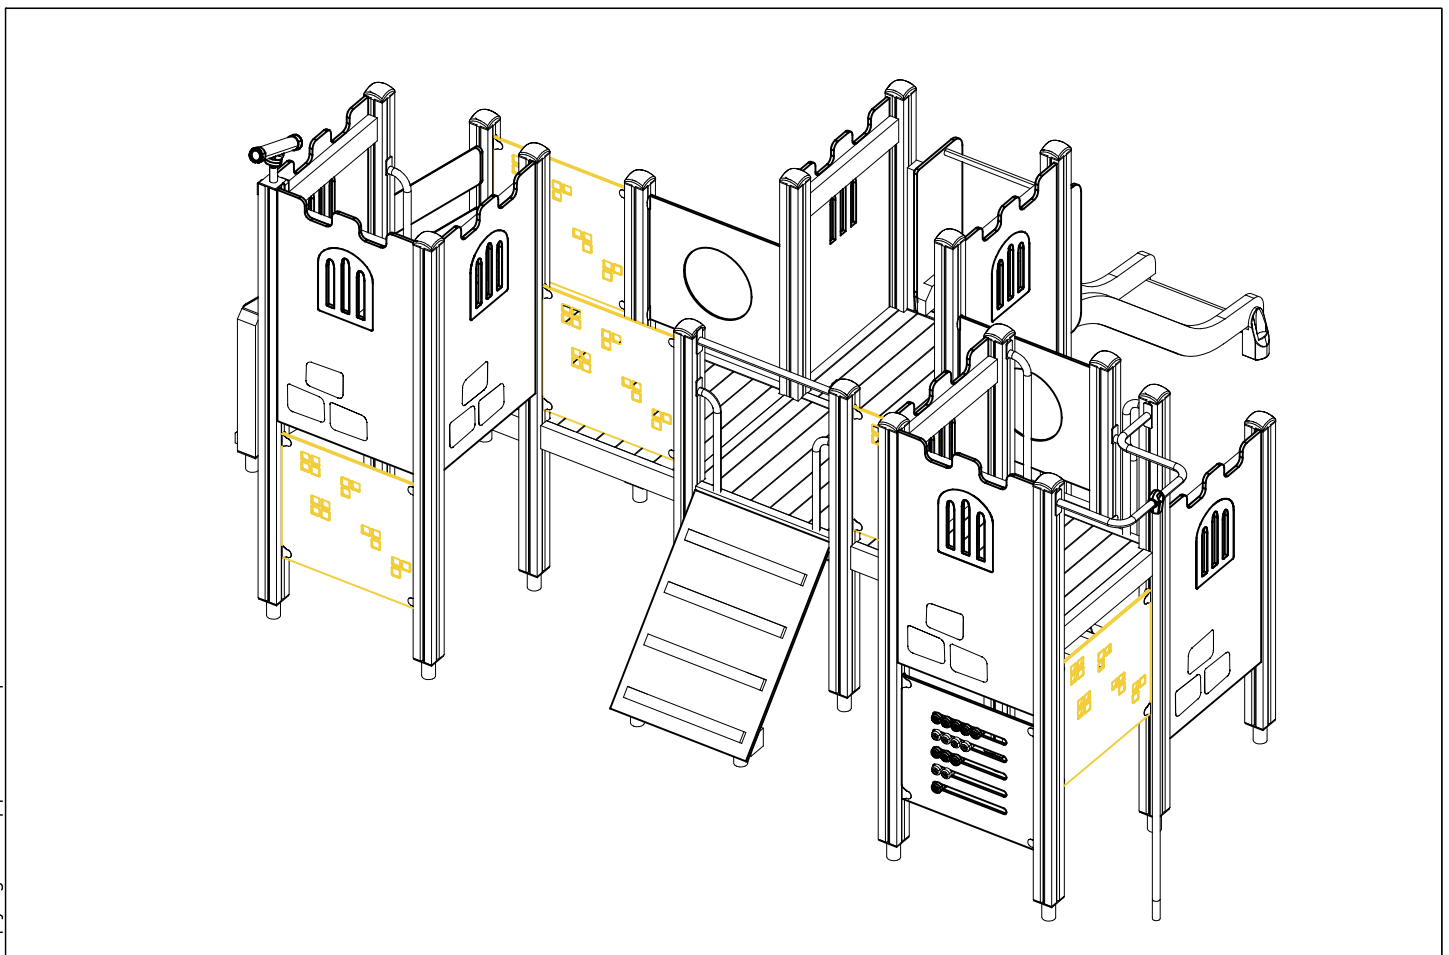

EN/AS Impact Area 34.4 m²

Falling Space 39.1 m²

— EN/AS Impact Area 34.4 m²

- - - Falling Space 39.1 m²

Max Falling Height 1470 mm

<p>DET 1</p>  <p>M10</p> <p>905104</p>	<p>DET 2</p>  <p>905138</p> <p>Ø6x60 (980131)</p> <p>905196</p>
<p>DET 3</p>  <p>Ø8x90 (903093)</p>	<p>DET 4</p>  <p>Ø8x70 (900240)</p> <p>907688</p>
<p>DET 5</p>  <p>PRE-DRILL HOLE. Ø5 ↓ 40</p> <p>907694</p> <p>Ø8x70 (900240)</p>	<p>DET 6</p>  <p>100</p> <p>Pre-drill hole. Ø6 ↓ 60</p> <p>2.5</p>