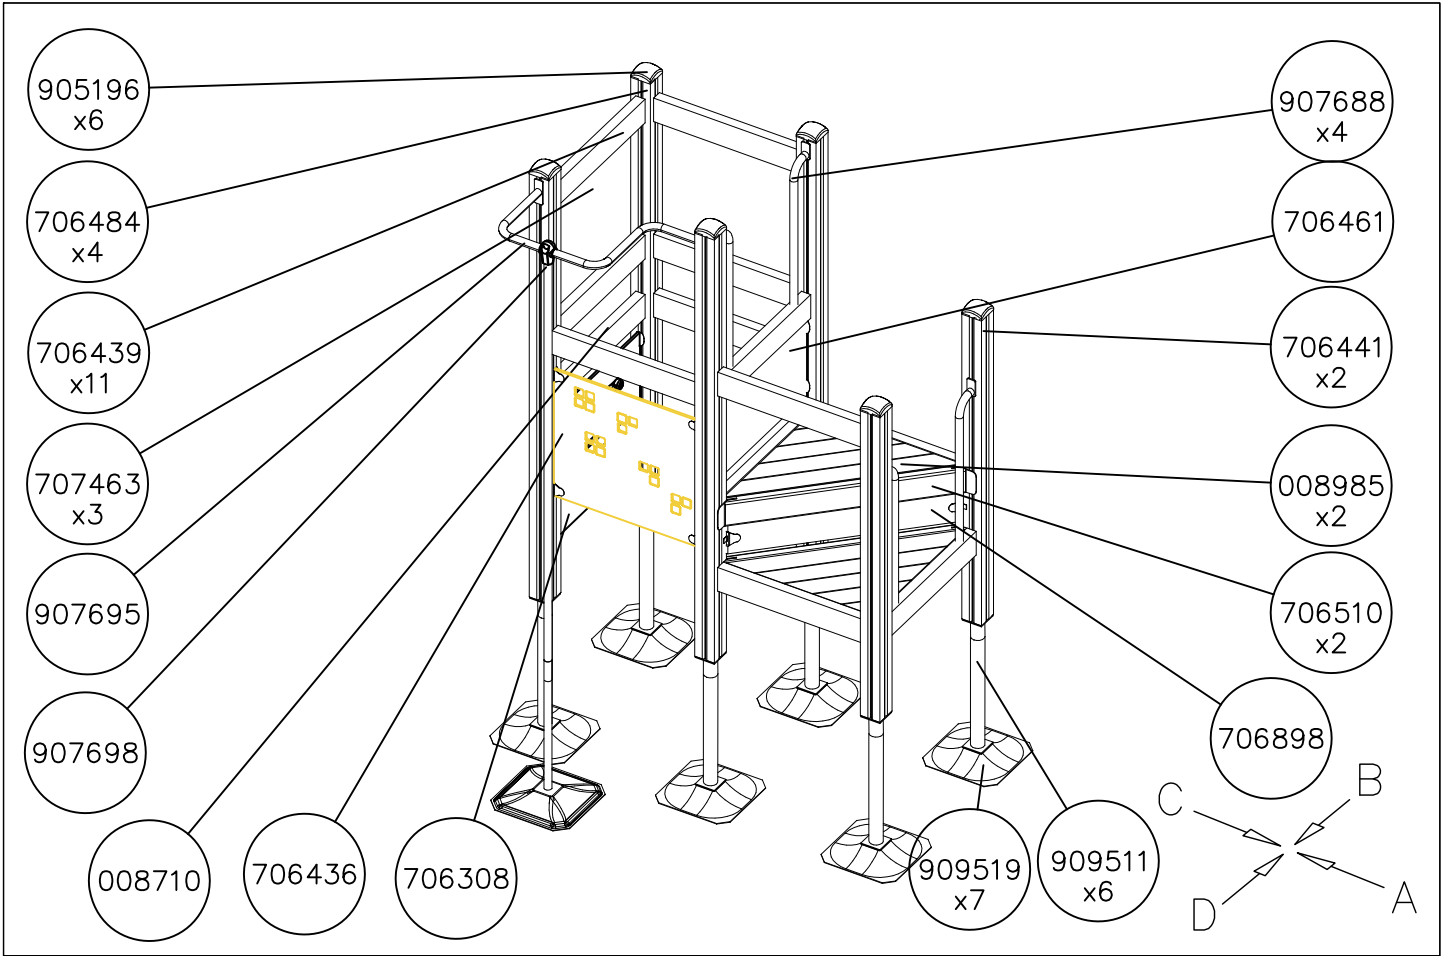

EN/AS Impact Area 34.4 m²

Falling Space 39.1 m²

— EN/AS Impact Area 34.4 m²

- - - Falling Space 39.1 m²

Max Falling Height 1470 mm

<p>DET 1</p>  <p>M10</p> <p>905104</p>	<p>DET 2</p>  <p>905138</p> <p>Ø6x60 (980131)</p> <p>905196</p>
<p>DET 3</p>  <p>Ø8x90 (903093)</p>	<p>DET 4</p>  <p>Ø8x70 (900240)</p> <p>907688</p>
<p>DET 5</p>  <p>PRE-DRILL HOLE. Ø5 ↓ 40</p> <p>907694</p> <p>Ø8x70 (900240)</p>	<p>DET 6</p>  <p>100</p> <p>Pre-drill hole. Ø6 ↓ 60</p> <p>2.5</p>