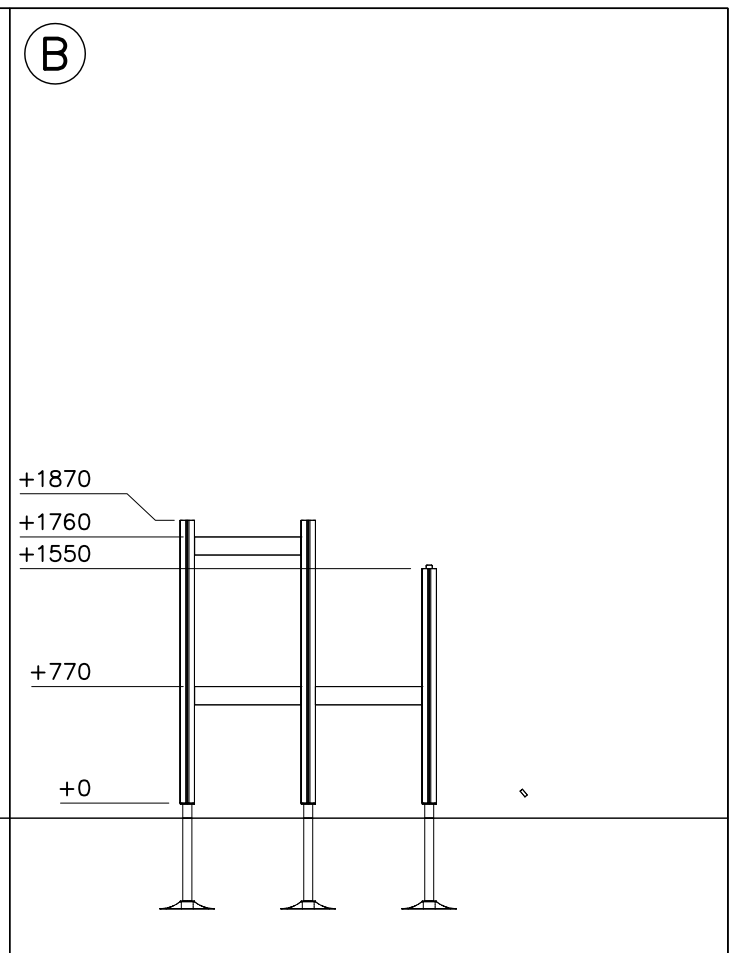

EN/AS Impact Area 34.4 m²

Falling Space 39.1 m²

— EN/AS Impact Area 34.4 m²

- - - Falling Space 39.1 m²

Max Falling Height 1470 mm

<p>DET 1</p>  <p>M10</p> <p>905104</p>	<p>DET 2</p>  <p>905138</p> <p>Ø6x60 (980131)</p> <p>905196</p>
<p>DET 3</p>  <p>Ø8x90 (903093)</p>	<p>DET 4</p>  <p>Ø8x70 (900240)</p> <p>907688</p>
<p>DET 5</p>  <p>PRE-DRILL HOLE. Ø5 ↓ 40</p> <p>907694</p> <p>Ø8x70 (900240)</p>	<p>DET 6</p>  <p>100</p> <p>Pre-drill hole. Ø6 ↓ 60</p> <p>2.5</p>