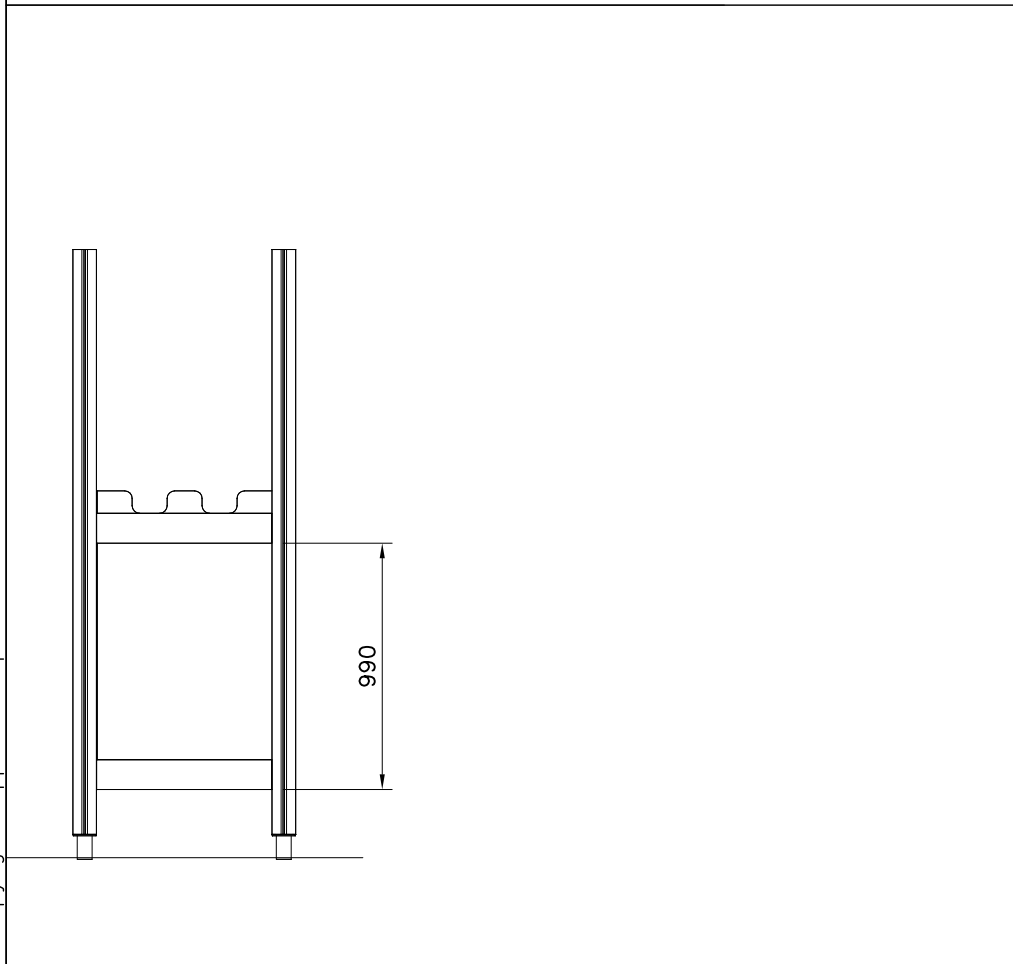

COLOR OPTIONS	
-605	DARK GRAY
-606	LIGHT GRAY
-607	RED
-608	BLUE
-610	YELLOW
-611	LIME
-609	GREEN
-612	FUXIA