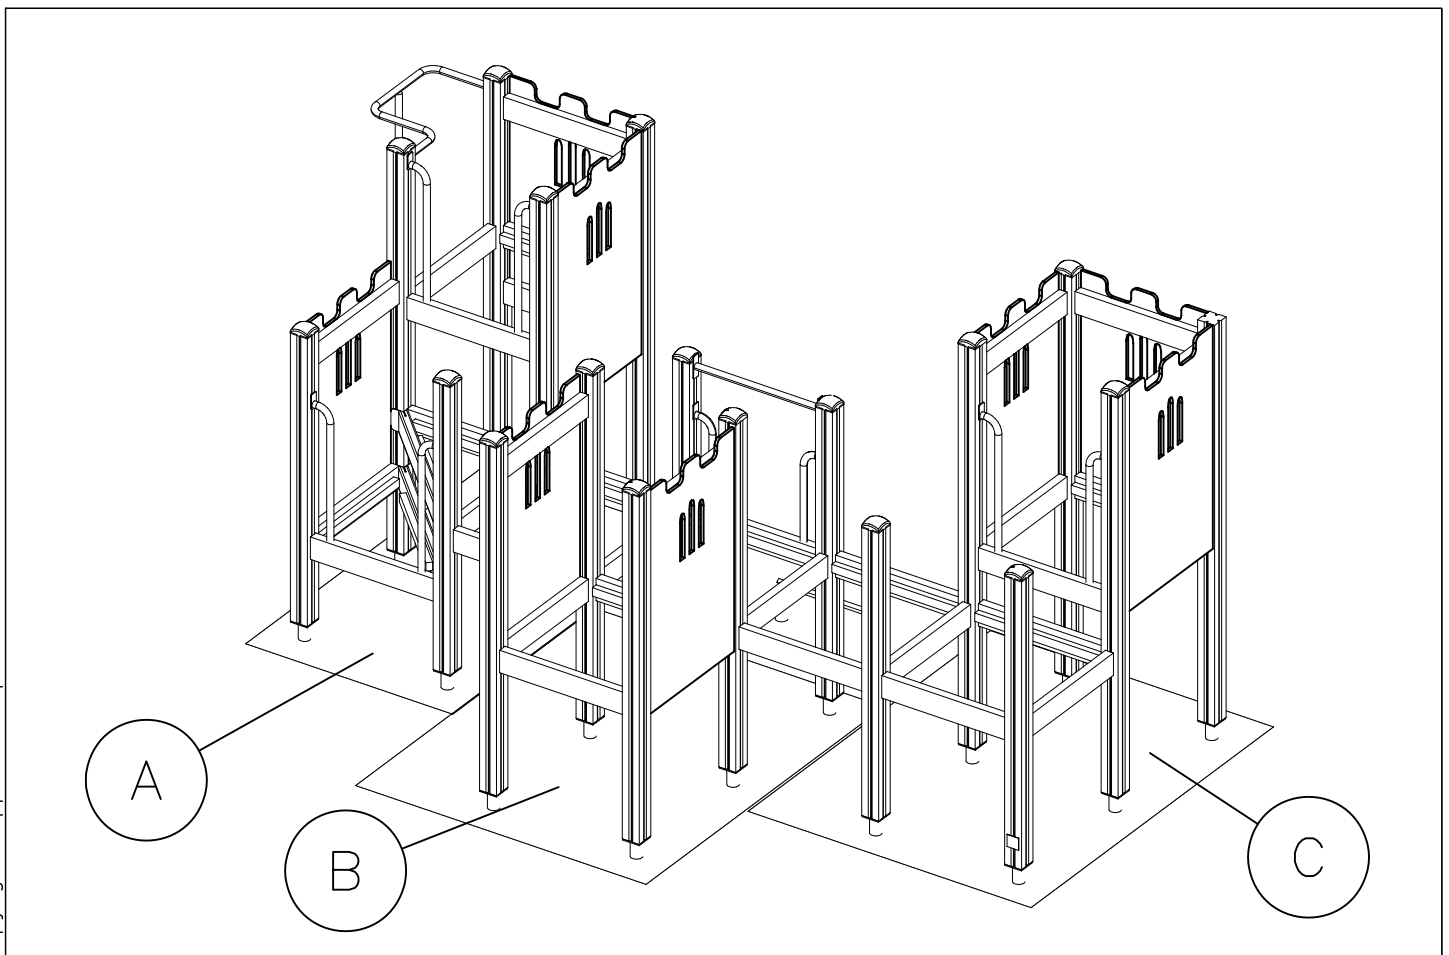

EN/AS Impact Area 34.4 m²

Falling Space 39.1 m²

— EN/AS Impact Area 34.4 m²

- - - Falling Space 39.1 m²

Max Falling Height 1470 mm

<p>DET 1</p>  <p>M10</p> <p>905104</p>	<p>DET 2</p>  <p>905138</p> <p>Ø6x60 (980131)</p> <p>905196</p>
<p>DET 3</p>  <p>Ø8x90 (903093)</p>	<p>DET 4</p>  <p>Ø8x70 (900240)</p> <p>907688</p>
<p>DET 5</p>  <p>PRE-DRILL HOLE. Ø5 ↓ 40</p> <p>907694</p> <p>Ø8x70 (900240)</p>	<p>DET 6</p>  <p>100</p> <p>Pre-drill hole. Ø6 ↓ 60</p> <p>2.5</p>