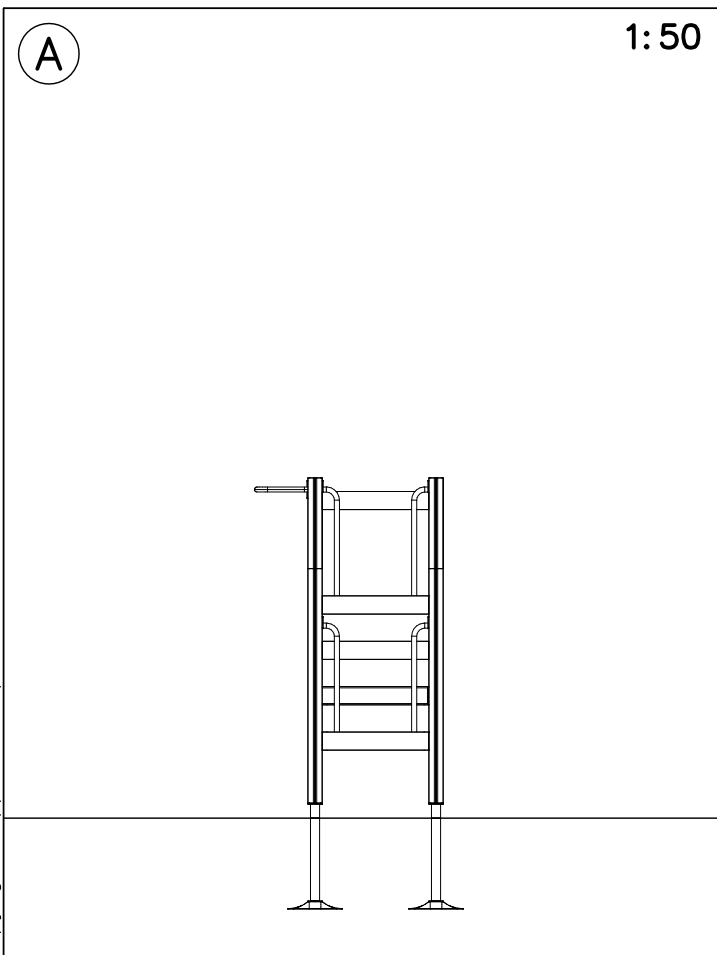

EN/AS Impact Area 34.4 m²

Falling Space 39.1 m²

— EN/AS Impact Area 34.4 m²

- - - Falling Space 39.1 m²

Max Falling Height 1470 mm

<p>DET 1</p>  <p>M10</p> <p>905104</p>	<p>DET 2</p>  <p>905138</p> <p>Ø6x60 (980131)</p> <p>905196</p>
<p>DET 3</p>  <p>Ø8x90 (903093)</p>	<p>DET 4</p>  <p>Ø8x70 (900240)</p> <p>907688</p>
<p>DET 5</p>  <p>PRE-DRILL HOLE. Ø5 ↓ 40</p> <p>907694</p> <p>Ø8x70 (900240)</p>	<p>DET 6</p>  <p>100</p> <p>Pre-drill hole. Ø6 ↓ 60</p> <p>2.5</p>