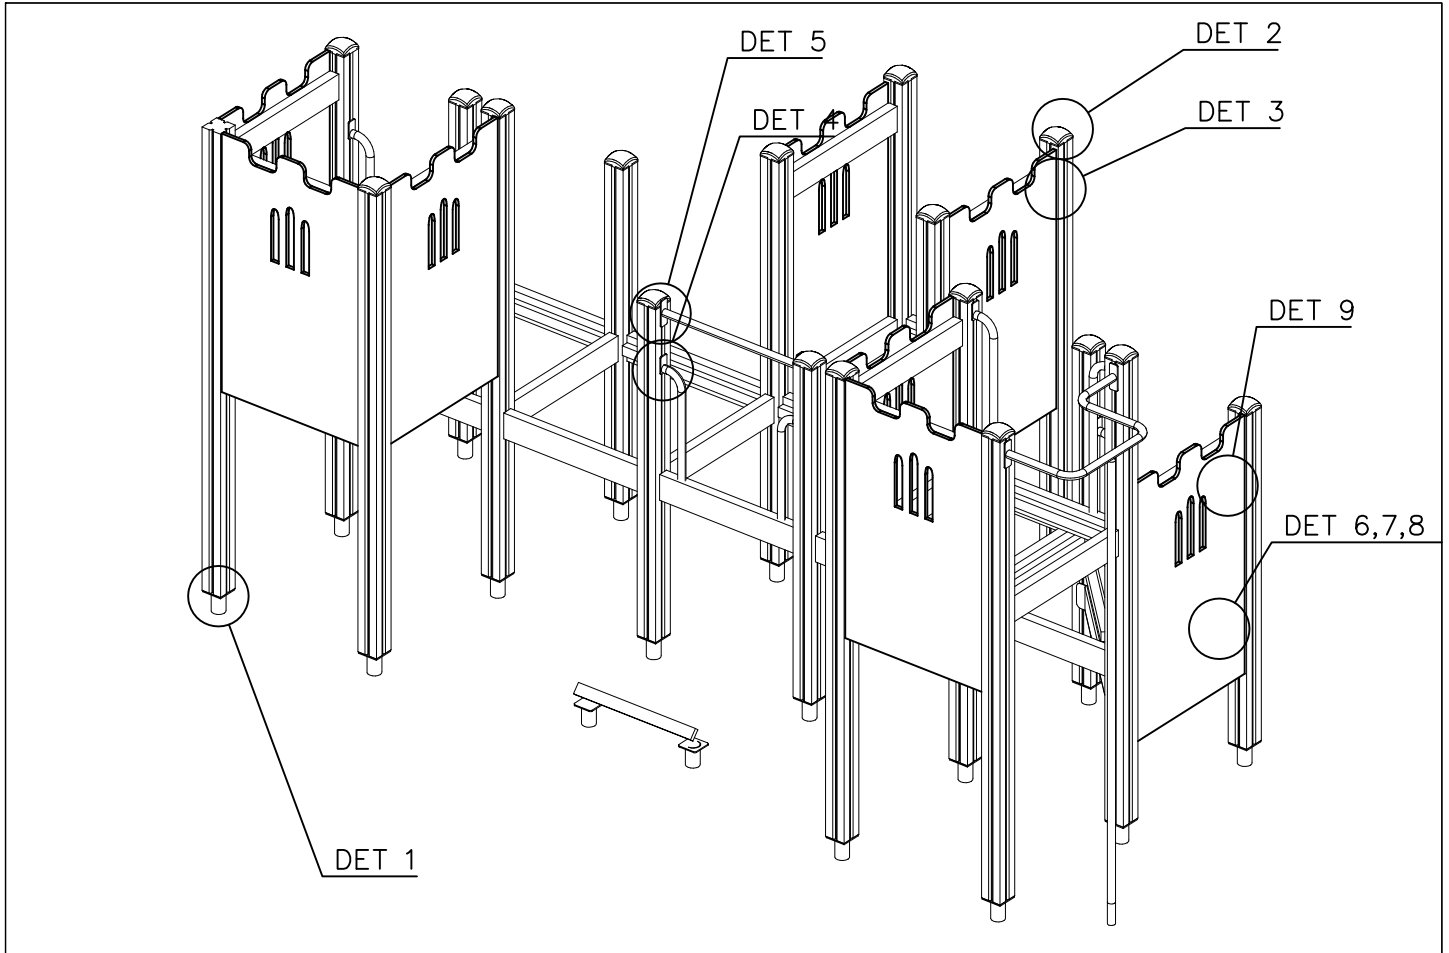

EN/AS Impact Area 34.4 m²

Falling Space 39.1 m²

— EN/AS Impact Area 34.4 m²

- - - Falling Space 39.1 m²

Max Falling Height 1470 mm

<p>DET 1</p>  <p>M10</p> <p>905104</p>	<p>DET 2</p>  <p>905138</p> <p>Ø6x60 (980131)</p> <p>905196</p>
<p>DET 3</p>  <p>Ø8x90 (903093)</p>	<p>DET 4</p>  <p>Ø8x70 (900240)</p> <p>907688</p>
<p>DET 5</p>  <p>PRE-DRILL HOLE. Ø5 ↓ 40</p> <p>907694</p> <p>Ø8x70 (900240)</p>	<p>DET 6</p>  <p>100</p> <p>Pre-drill hole. Ø6 ↓ 60</p> <p>2.5</p>