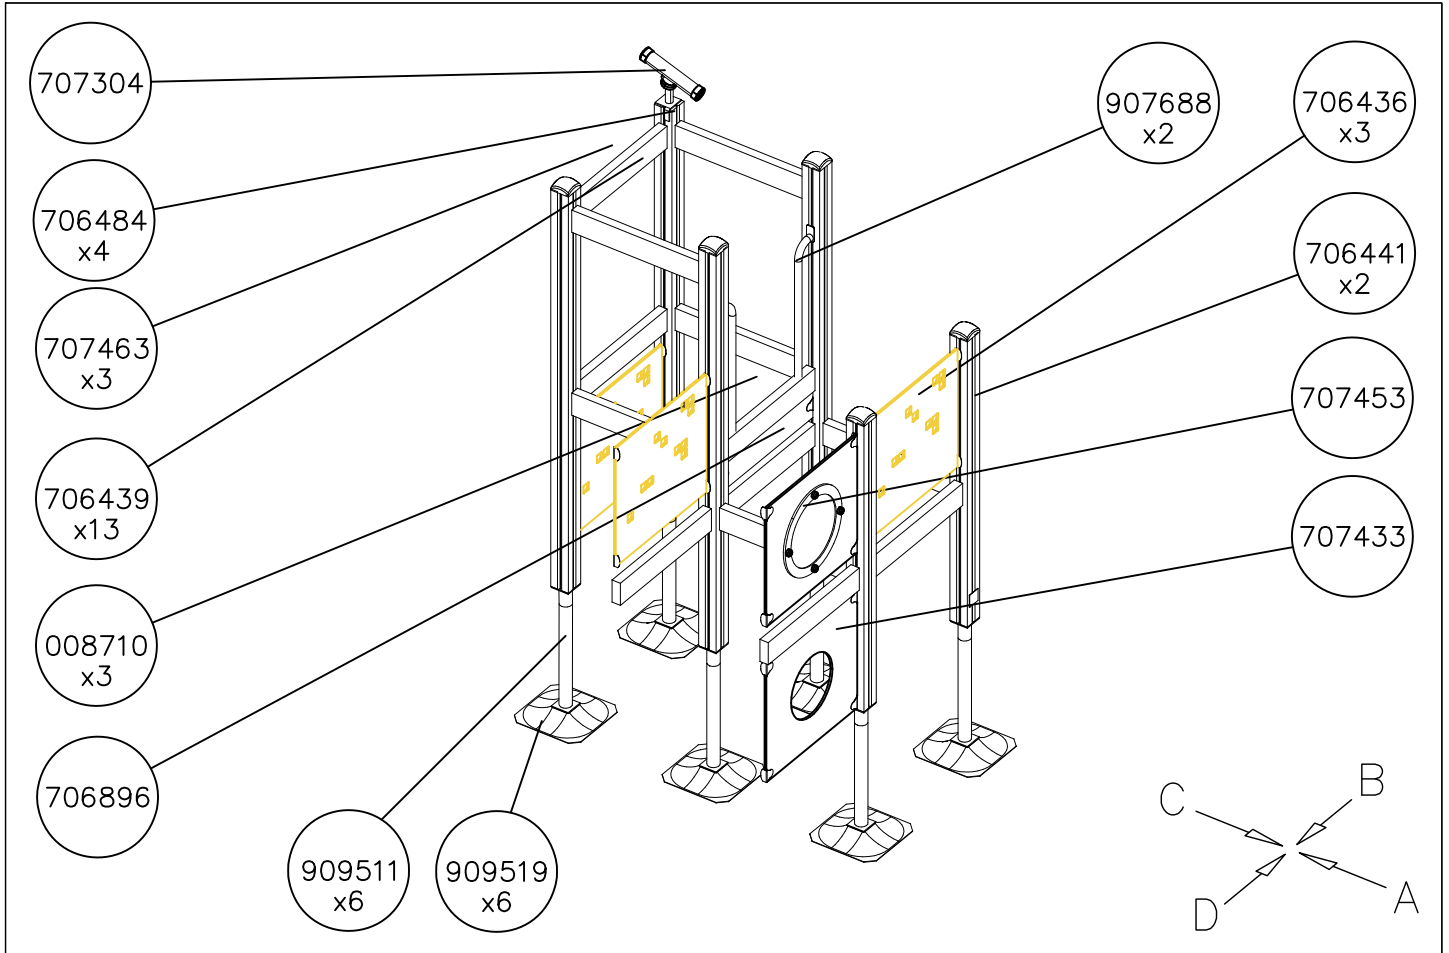

EN/AS Impact Area 34.4 m²

Falling Space 39.1 m²

— EN/AS Impact Area 34.4 m²

- - - Falling Space 39.1 m²

Max Falling Height 1470 mm

<p>DET 1</p>  <p>M10</p> <p>905104</p>	<p>DET 2</p>  <p>905138</p> <p>Ø6x60 (980131)</p> <p>905196</p>
<p>DET 3</p>  <p>Ø8x90 (903093)</p>	<p>DET 4</p>  <p>Ø8x70 (900240)</p> <p>907688</p>
<p>DET 5</p>  <p>PRE-DRILL HOLE. Ø5 ↓ 40</p> <p>907694</p> <p>Ø8x70 (900240)</p>	<p>DET 6</p>  <p>100</p> <p>Pre-drill hole. Ø6 ↓ 60</p> <p>2.5</p>