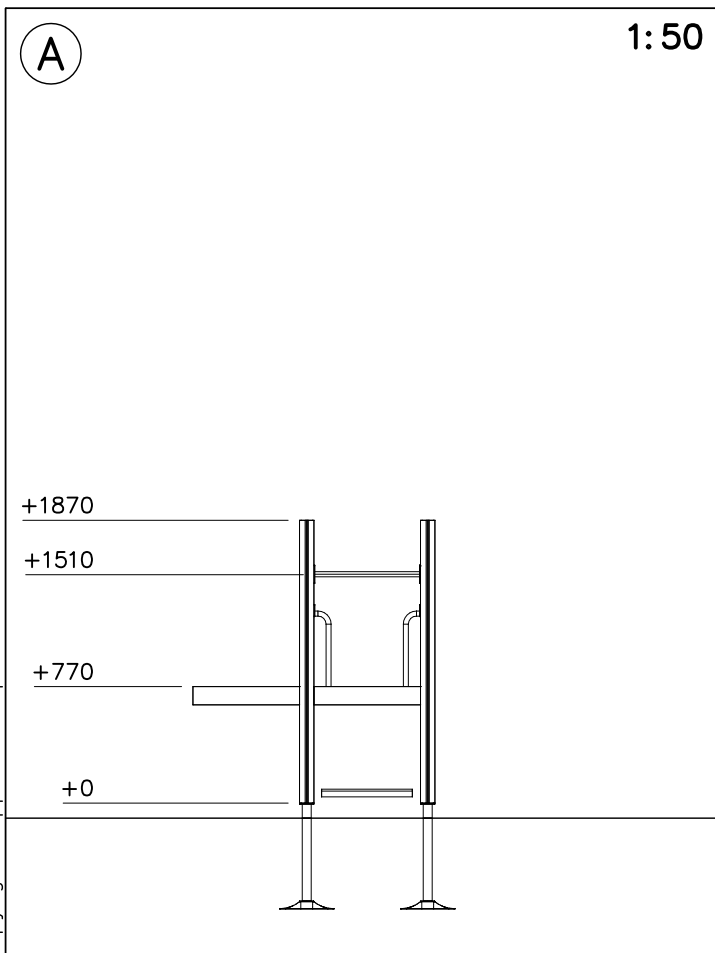

EN/AS Impact Area 34.4 m²

Falling Space 39.1 m²

— EN/AS Impact Area 34.4 m²

- - - Falling Space 39.1 m²

Max Falling Height 1470 mm

<p>DET 1</p>  <p>M10</p> <p>905104</p>	<p>DET 2</p>  <p>905138</p> <p>Ø6x60 (980131)</p> <p>905196</p>
<p>DET 3</p>  <p>Ø8x90 (903093)</p>	<p>DET 4</p>  <p>Ø8x70 (900240)</p> <p>907688</p>
<p>DET 5</p>  <p>PRE-DRILL HOLE. Ø5 ↓ 40</p> <p>907694</p> <p>Ø8x70 (900240)</p>	<p>DET 6</p>  <p>100</p> <p>Pre-drill hole. Ø6 ↓ 60</p> <p>2.5</p>