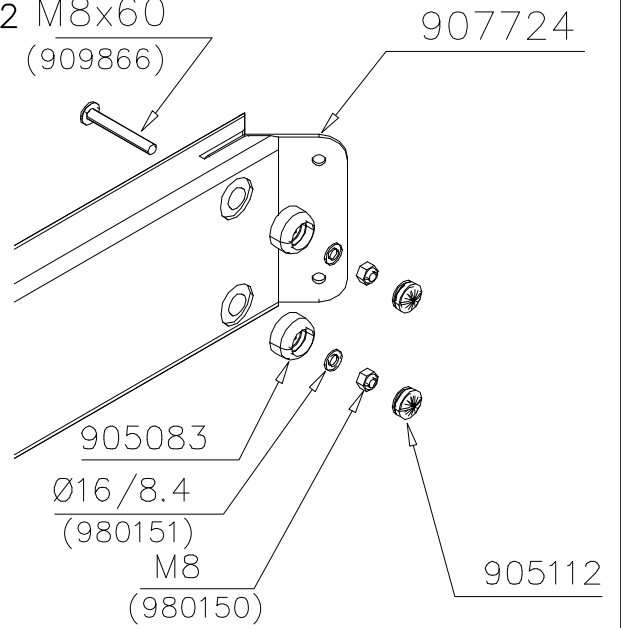

DET 7

DET 8

① 903176	PCS	② 909850	PCS
	4		4
		M8x25	
③ 909256	PCS	④ 909633	PCS
	8		4
Ø16/8.4x1.6		M8	
⑤ 980123	PCS		PCS
	4		
Ø7x60			
	PCS		PCS

BOOM OPTIONS		
706510	706510-602	DARK BROWN
	706510-603	LIGHT BROWN
	706510-604	LIGHT GRAY
45x120x1030		

DET 1

DET 2 M8x60
 (909866)

DET 3

① 900240	PCS	② 900342	PCS
	4		2
Ø8x70		M8x16	
③ 901900	PCS	④ 901939	PCS
	2		1
20.5x36.2x56		M12x70	
⑤ 909850	PCS	⑥ 980150	PCS
	1		1
M8x25		M8	
⑦ 901182	PCS	⑧ 901902	PCS
	1		2
Ø11/M8x40		30.7x60.9x100	
	PCS		PCS
	PCS		PCS
○ 907829	PCS	○ 907698	PCS
	1		1
Ø33,7x1454		Ø33,7x2054	
○ 907817	PCS	○ 907695	PCS
	1		1
Ø33,7x2554			