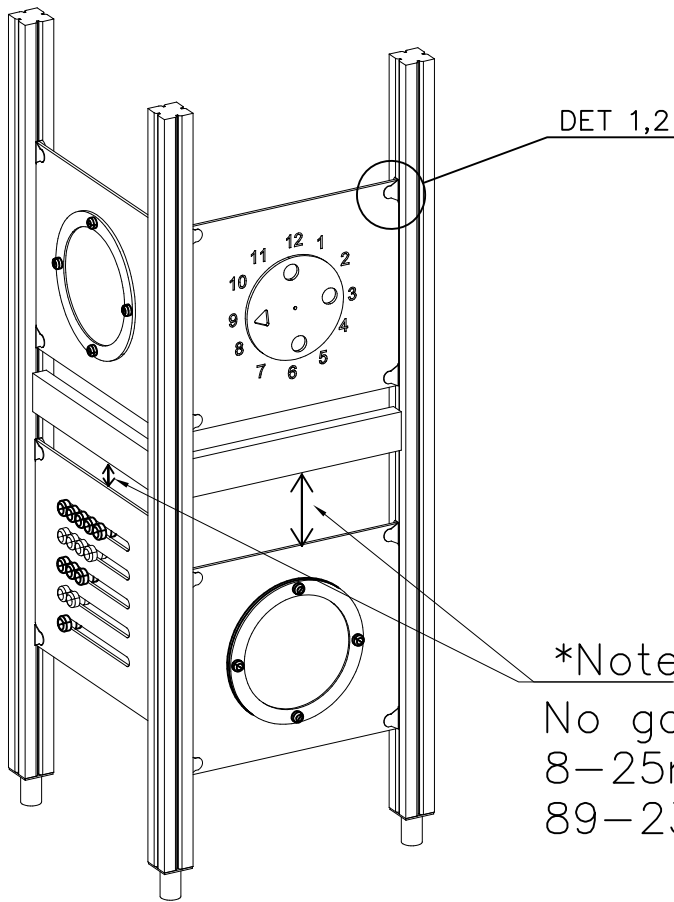

DET 1

DET 2

DET 3

① 903176	PCS	② 909850	PCS
	4		4
		M8x25	
③ 909256	PCS	④ 909633	PCS
	8		4
Ø16/8.4x1.6		M8	
⑤ 980123	PCS		PCS
	4		
Ø7x60			

*Note:

No gaps between:
8–25mm
89–230mm

COLOR OPTIONS

-701	BLUE
-702	YELLOW
-703	LIME
-704	DARK GRAY
-705	LIGHT GRAY
-706	RED
-707	GREEN
-708	FUXIA