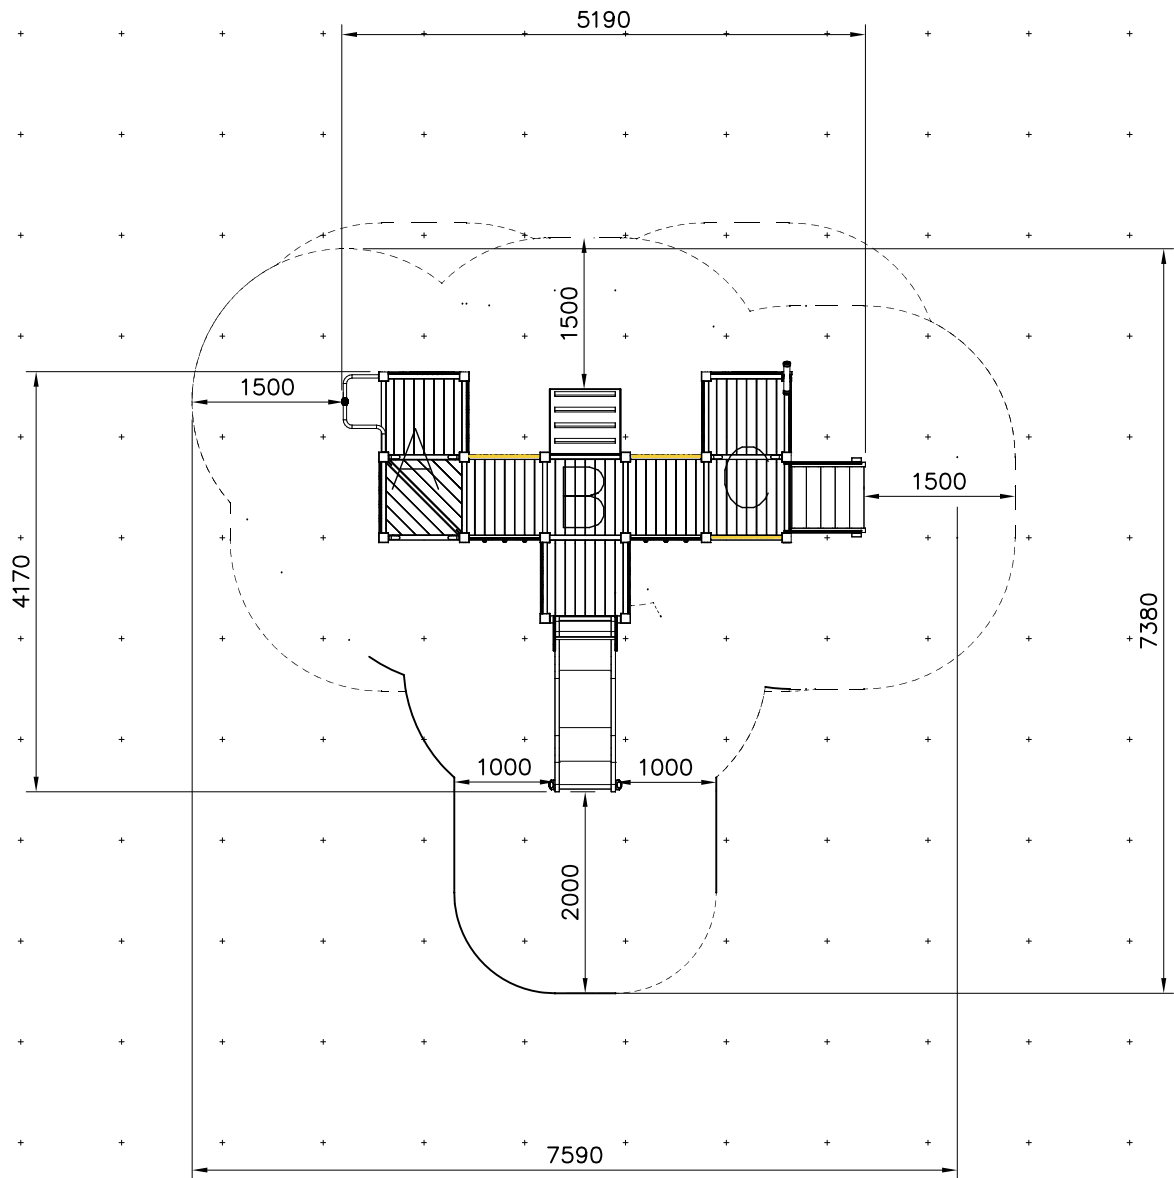

EN/AS Impact Area 34.4 m²

Falling Space 39.1 m²

— EN/AS Impact Area 34.4 m²

- - - Falling Space 39.1 m²

Max Falling Height 1470 mm

<p>DET 1</p>  <p>M10</p> <p>905104</p>	<p>DET 2</p>  <p>905138</p> <p>Ø6x60 (980131)</p> <p>905196</p>
<p>DET 3</p>  <p>Ø8x90 (903093)</p>	<p>DET 4</p>  <p>Ø8x70 (900240)</p> <p>907688</p>
<p>DET 5</p>  <p>PRE-DRILL HOLE. Ø5 ↓ 40</p> <p>907694</p> <p>Ø8x70 (900240)</p>	<p>DET 6</p>  <p>100</p> <p>Pre-drill hole. Ø6 ↓ 60</p> <p>2.5</p>