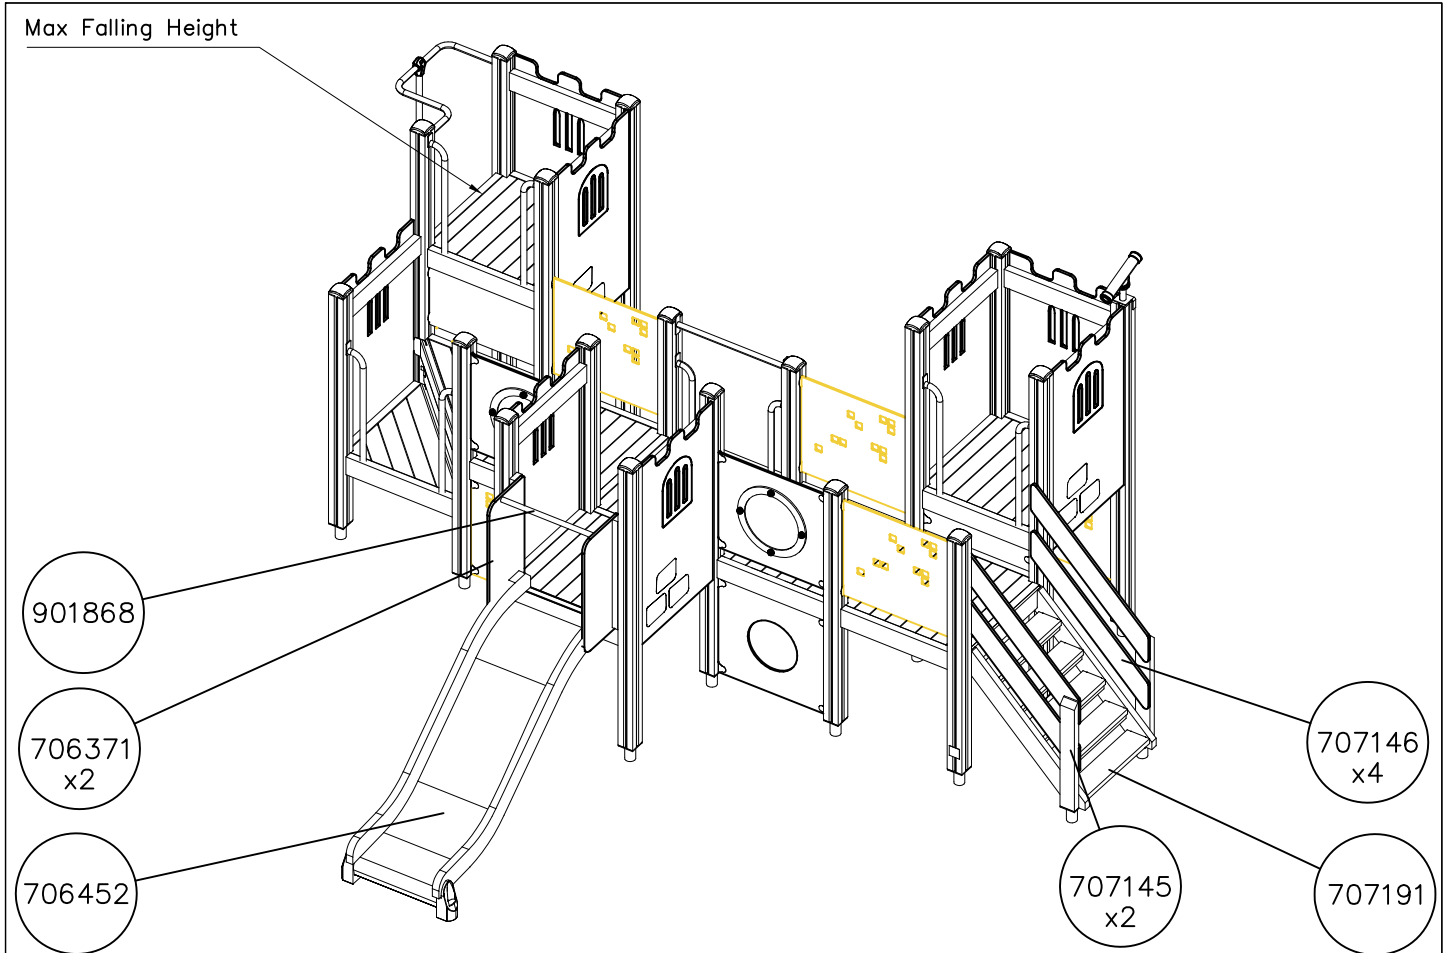

EN/AS Impact Area 34.4 m²

Falling Space 39.1 m²

— EN/AS Impact Area 34.4 m²

- - - Falling Space 39.1 m²

Max Falling Height 1470 mm

<p>DET 1</p>  <p>M10</p> <p>905104</p>	<p>DET 2</p>  <p>905138</p> <p>Ø6x60 (980131)</p> <p>905196</p>
<p>DET 3</p>  <p>Ø8x90 (903093)</p>	<p>DET 4</p>  <p>Ø8x70 (900240)</p> <p>907688</p>
<p>DET 5</p>  <p>PRE-DRILL HOLE. Ø5 ↓ 40</p> <p>907694</p> <p>Ø8x70 (900240)</p>	<p>DET 6</p>  <p>100</p> <p>Pre-drill hole. Ø6 ↓ 60</p> <p>2.5</p>