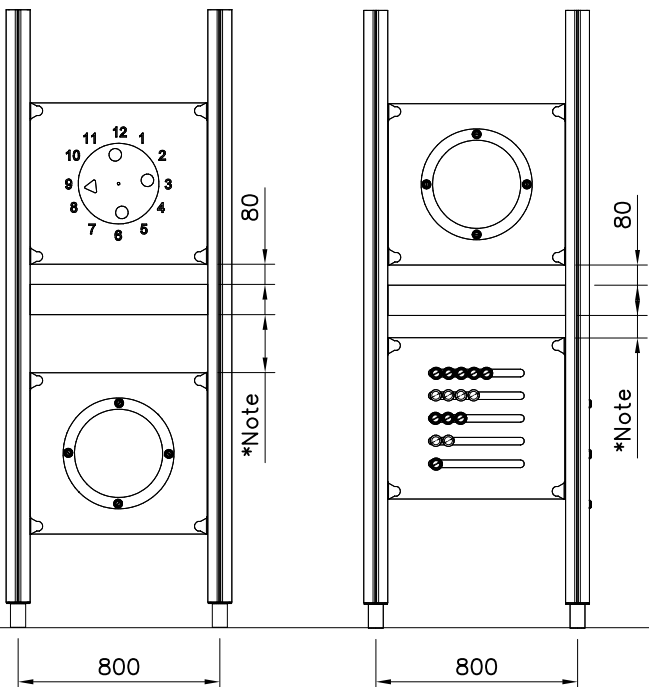

DET 1

DET 2

DET 3

① 903176	PCS	② 909850	PCS
	4		4
		M8x25	
③ 909256	PCS	④ 909633	PCS
	8		4
Ø16/8.4x1.6		M8	
⑤ 980123	PCS		PCS
	4		
Ø7x60			

*Note:

No gaps between:
8–25mm
89–230mm

COLOR OPTIONS

-701	BLUE
-702	YELLOW
-703	LIME
-704	DARK GRAY
-705	LIGHT GRAY
-706	RED
-707	GREEN
-708	FUXIA