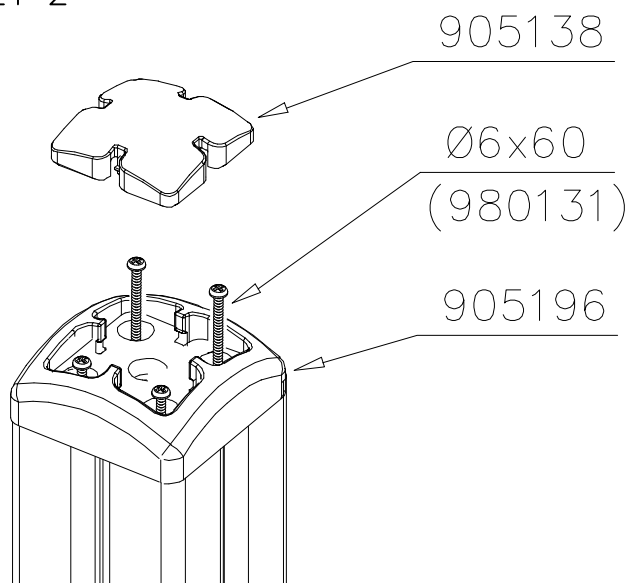

----- Falling Space 53.2 m<sup>2</sup>

DET 1

DET 2

DET 3

① 706727	PCS	② 706744	PCS
	1		1
10x702x640		15x145x380	
③ 901570	PCS	④ 903176	PCS
	4		4
36x55x55			
⑤ 909855	PCS	⑥ 909850	PCS
	2		8
M8x35		M8x25	
⑦ 909256	PCS	⑧ 980150	PCS
	8		6
Ø16/8.4x1.6		M8	
⑨ 909633	PCS	⑩ 980123	PCS
	4		4
M8		Ø7x60	
		⑪ 905112	PCS
			4
		Ø22	