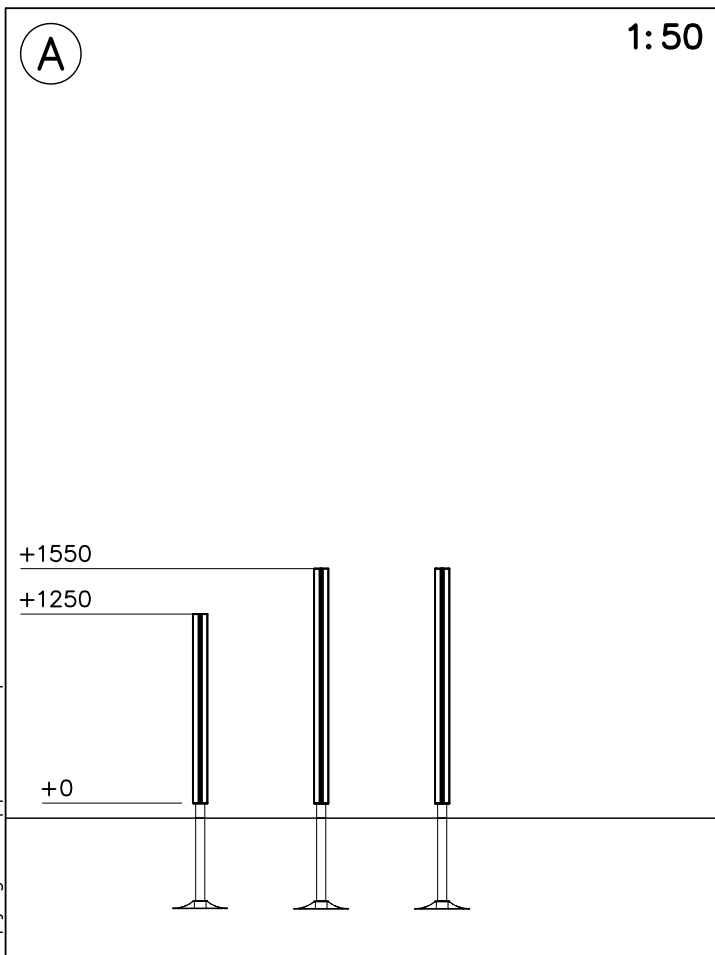

----- Falling Space 53.2 m<sup>2</sup>

DET 1

DET 2

DET 3

① 706727	PCS	② 706744	PCS
	1		1
10x702x640		15x145x380	
③ 901570	PCS	④ 903176	PCS
	4		4
36x55x55			
⑤ 909855	PCS	⑥ 909850	PCS
	2		8
M8x35		M8x25	
⑦ 909256	PCS	⑧ 980150	PCS
	8		6
Ø16/8.4x1.6		M8	
⑨ 909633	PCS	⑩ 980123	PCS
	4		4
M8		Ø7x60	
		⑪ 905112	PCS
			4
		Ø22	