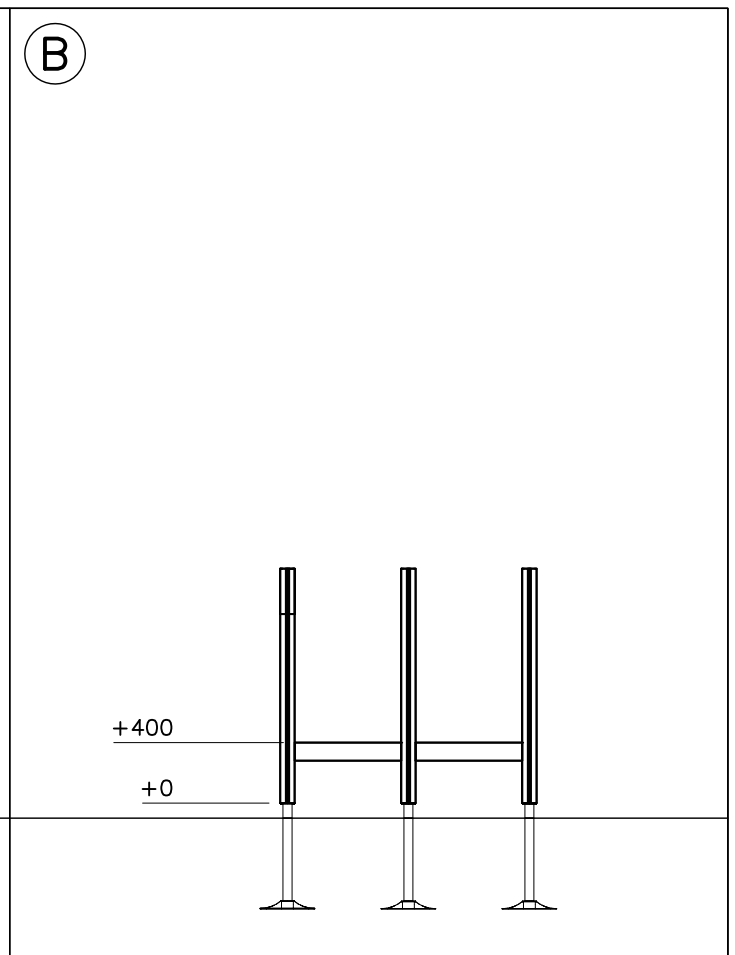

----- Falling Space 53.2 m<sup>2</sup>

DET 1

DET 2

DET 3

① 706727	PCS	② 706744	PCS
	1		1
10x702x640		15x145x380	
③ 901570	PCS	④ 903176	PCS
	4		4
36x55x55			
⑤ 909855	PCS	⑥ 909850	PCS
	2		8
M8x35		M8x25	
⑦ 909256	PCS	⑧ 980150	PCS
	8		6
Ø16/8.4x1.6		M8	
⑨ 909633	PCS	⑩ 980123	PCS
	4		4
M8		Ø7x60	
		⑪ 905112	PCS
			4
		Ø22	