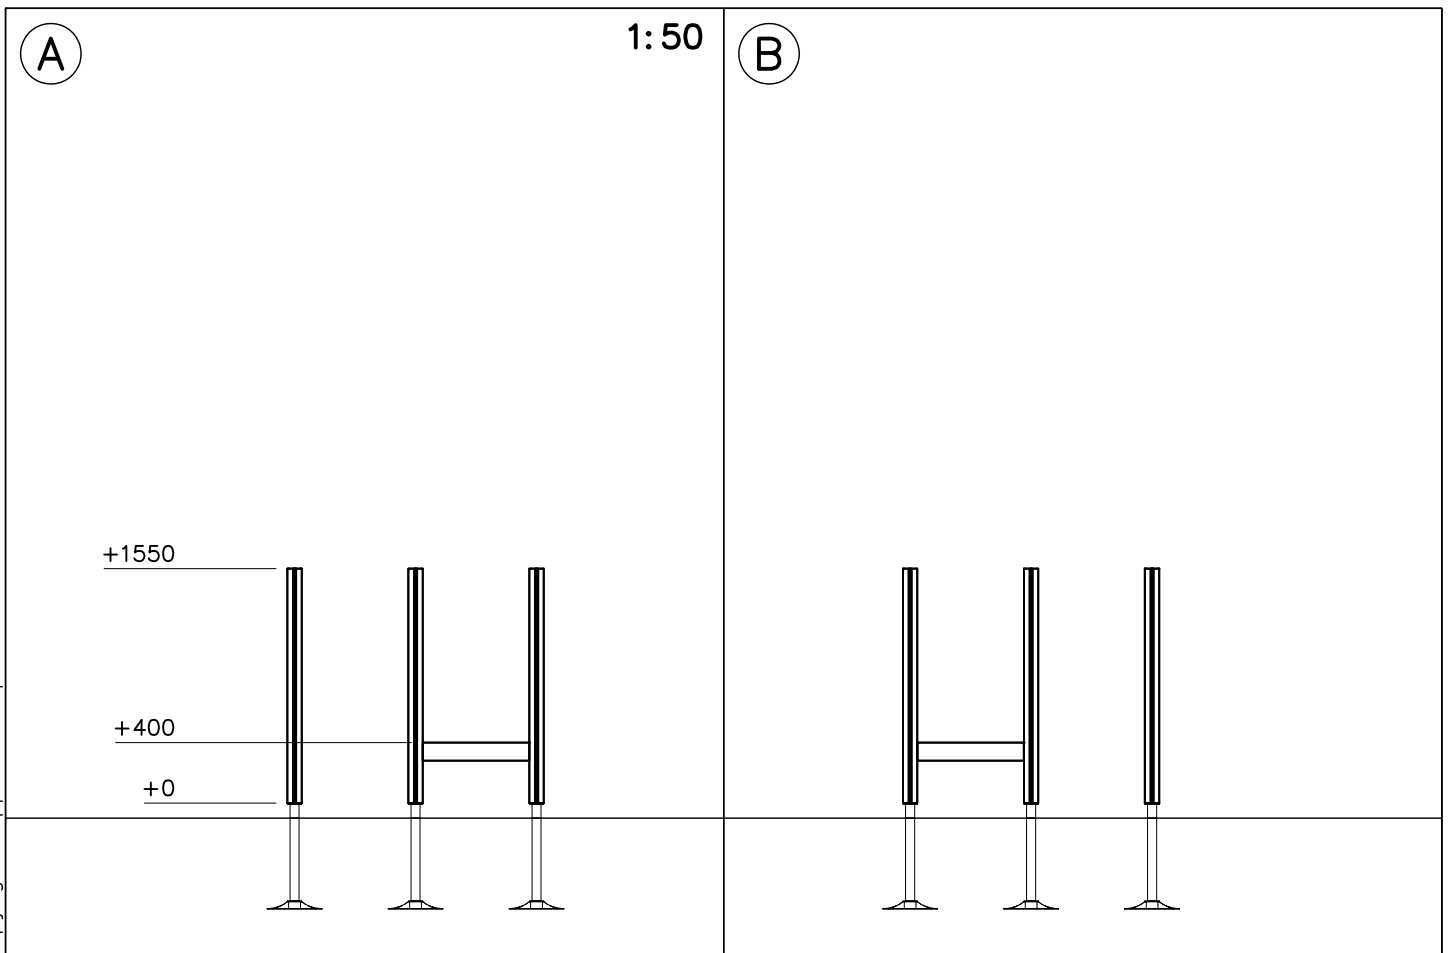

----- Falling Space 53.2 m<sup>2</sup>

DET 1

DET 2

DET 3

① 706727	PCS	② 706744	PCS
	1		1
10x702x640		15x145x380	
③ 901570	PCS	④ 903176	PCS
	4		4
36x55x55			
⑤ 909855	PCS	⑥ 909850	PCS
	2		8
M8x35		M8x25	
⑦ 909256	PCS	⑧ 980150	PCS
	8		6
Ø16/8.4x1.6		M8	
⑨ 909633	PCS	⑩ 980123	PCS
	4		4
M8		Ø7x60	
		⑪ 905112	PCS
			4
		Ø22	