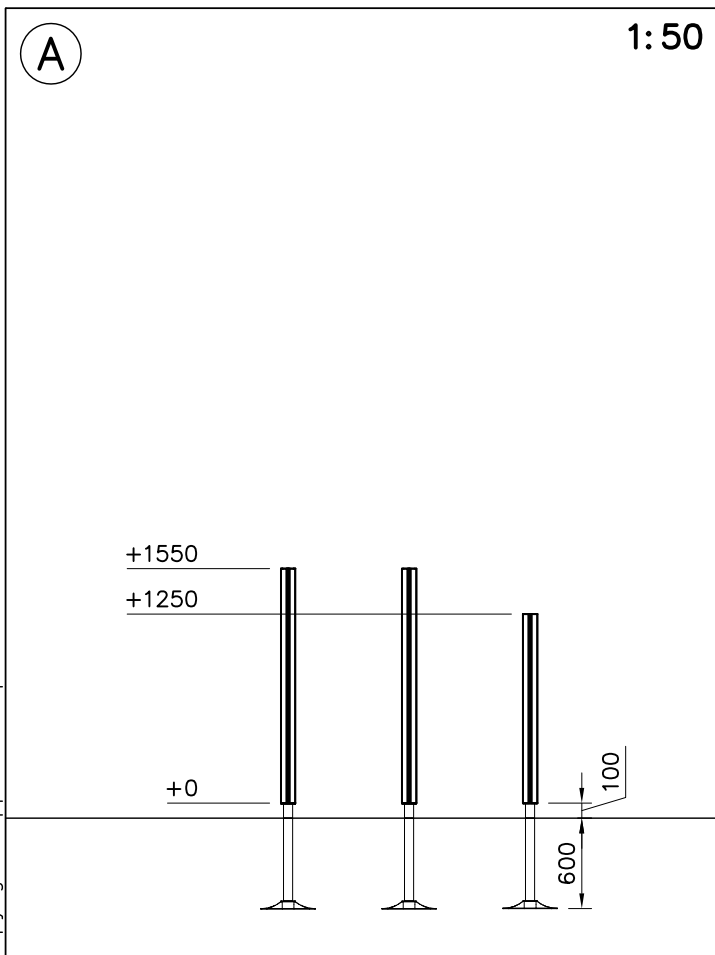

----- Falling Space 53.2 m<sup>2</sup>

DET 1

DET 2

DET 3

① 706727	PCS	② 706744	PCS
	1		1
10x702x640		15x145x380	
③ 901570	PCS	④ 903176	PCS
	4		4
36x55x55			
⑤ 909855	PCS	⑥ 909850	PCS
	2		8
M8x35		M8x25	
⑦ 909256	PCS	⑧ 980150	PCS
	8		6
Ø16/8.4x1.6		M8	
⑨ 909633	PCS	⑩ 980123	PCS
	4		4
M8		Ø7x60	
		⑪ 905112	PCS
			4
		Ø22	