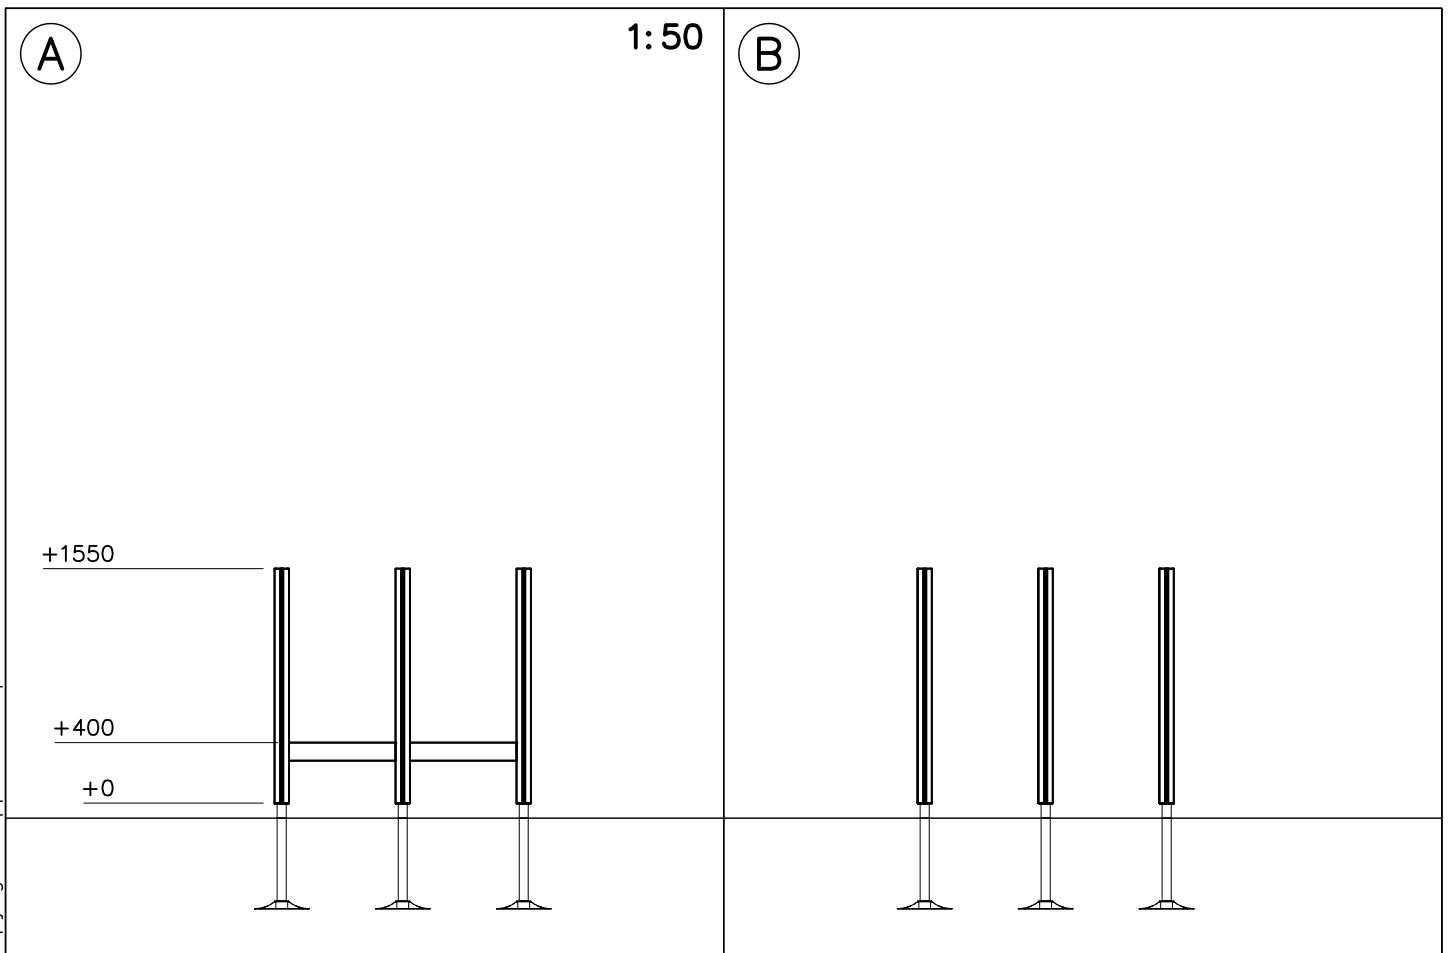

----- Falling Space 53.2 m<sup>2</sup>

DET 1

DET 2

DET 3

① 706727	PCS	② 706744	PCS
	1		1
10x702x640		15x145x380	
③ 901570	PCS	④ 903176	PCS
	4		4
36x55x55			
⑤ 909855	PCS	⑥ 909850	PCS
	2		8
M8x35		M8x25	
⑦ 909256	PCS	⑧ 980150	PCS
	8		6
Ø16/8.4x1.6		M8	
⑨ 909633	PCS	⑩ 980123	PCS
	4		4
M8		Ø7x60	
		⑪ 905112	PCS
			4
		Ø22	