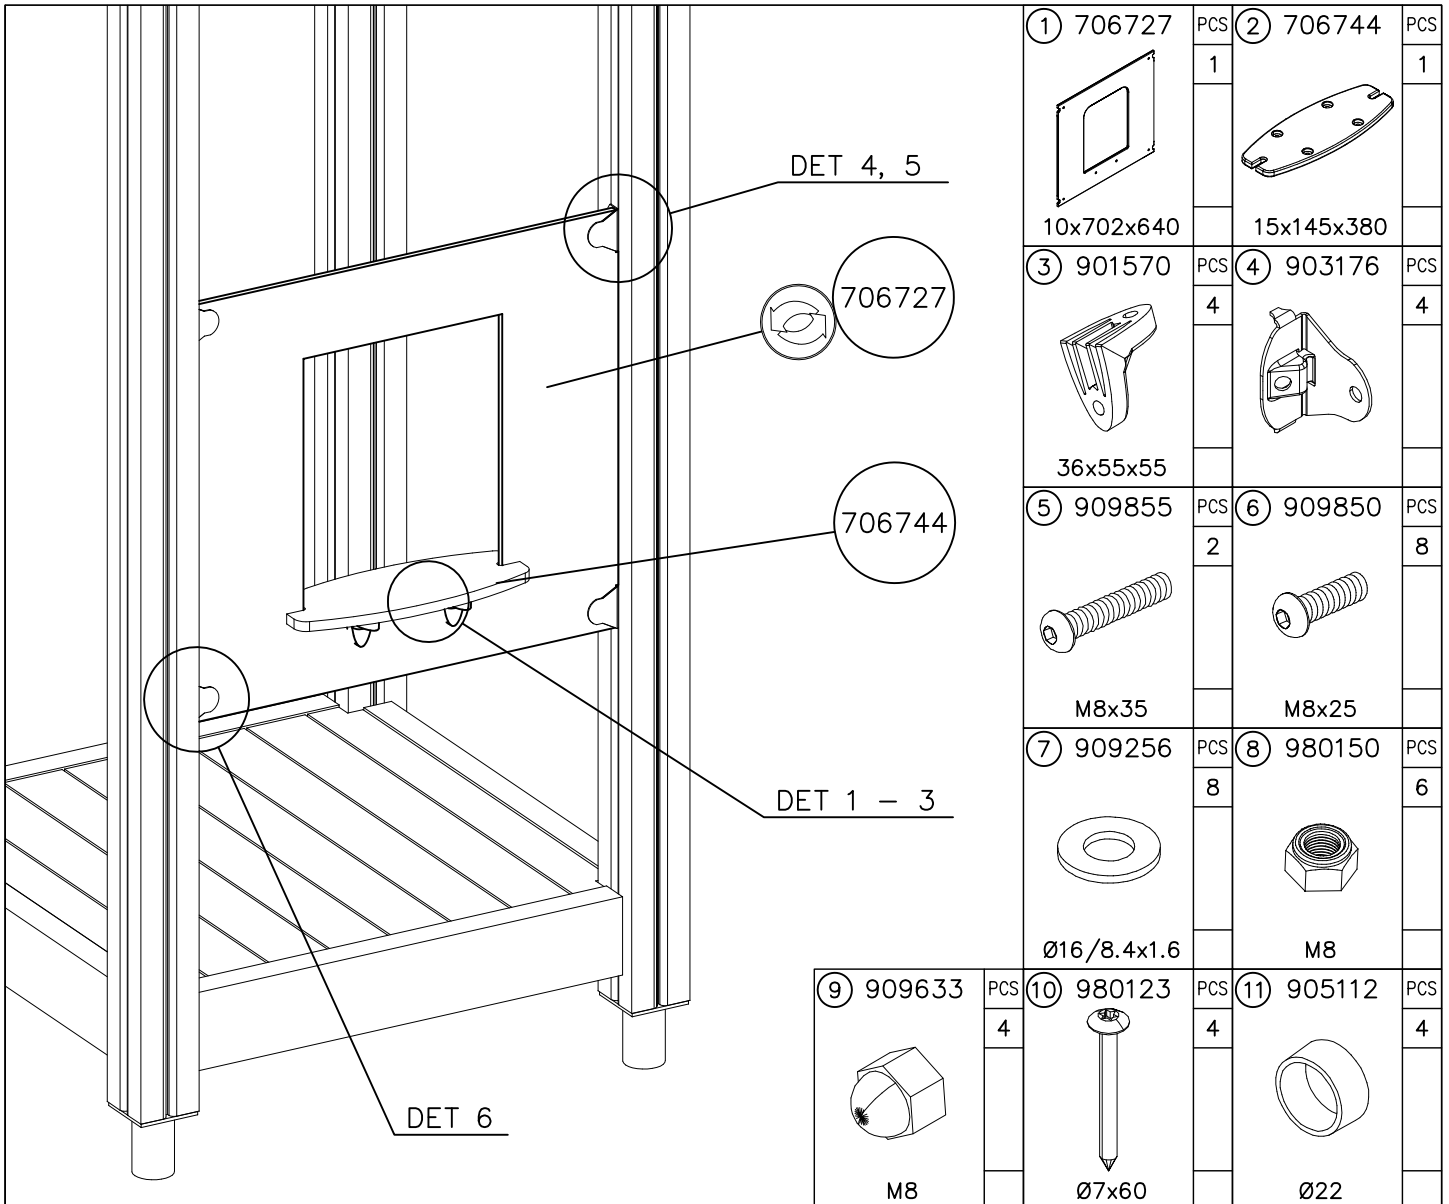

----- Falling Space 53.2 m<sup>2</sup>

DET 1

DET 2

DET 3

① 706727	PCS	② 706744	PCS
	1		1
10x702x640		15x145x380	
③ 901570	PCS	④ 903176	PCS
	4		4
36x55x55			
⑤ 909855	PCS	⑥ 909850	PCS
	2		8
M8x35		M8x25	
⑦ 909256	PCS	⑧ 980150	PCS
	8		6
Ø16/8.4x1.6		M8	
⑨ 909633	PCS	⑩ 980123	PCS
	4		4
M8		Ø7x60	
		⑪ 905112	PCS
			4
		Ø22	